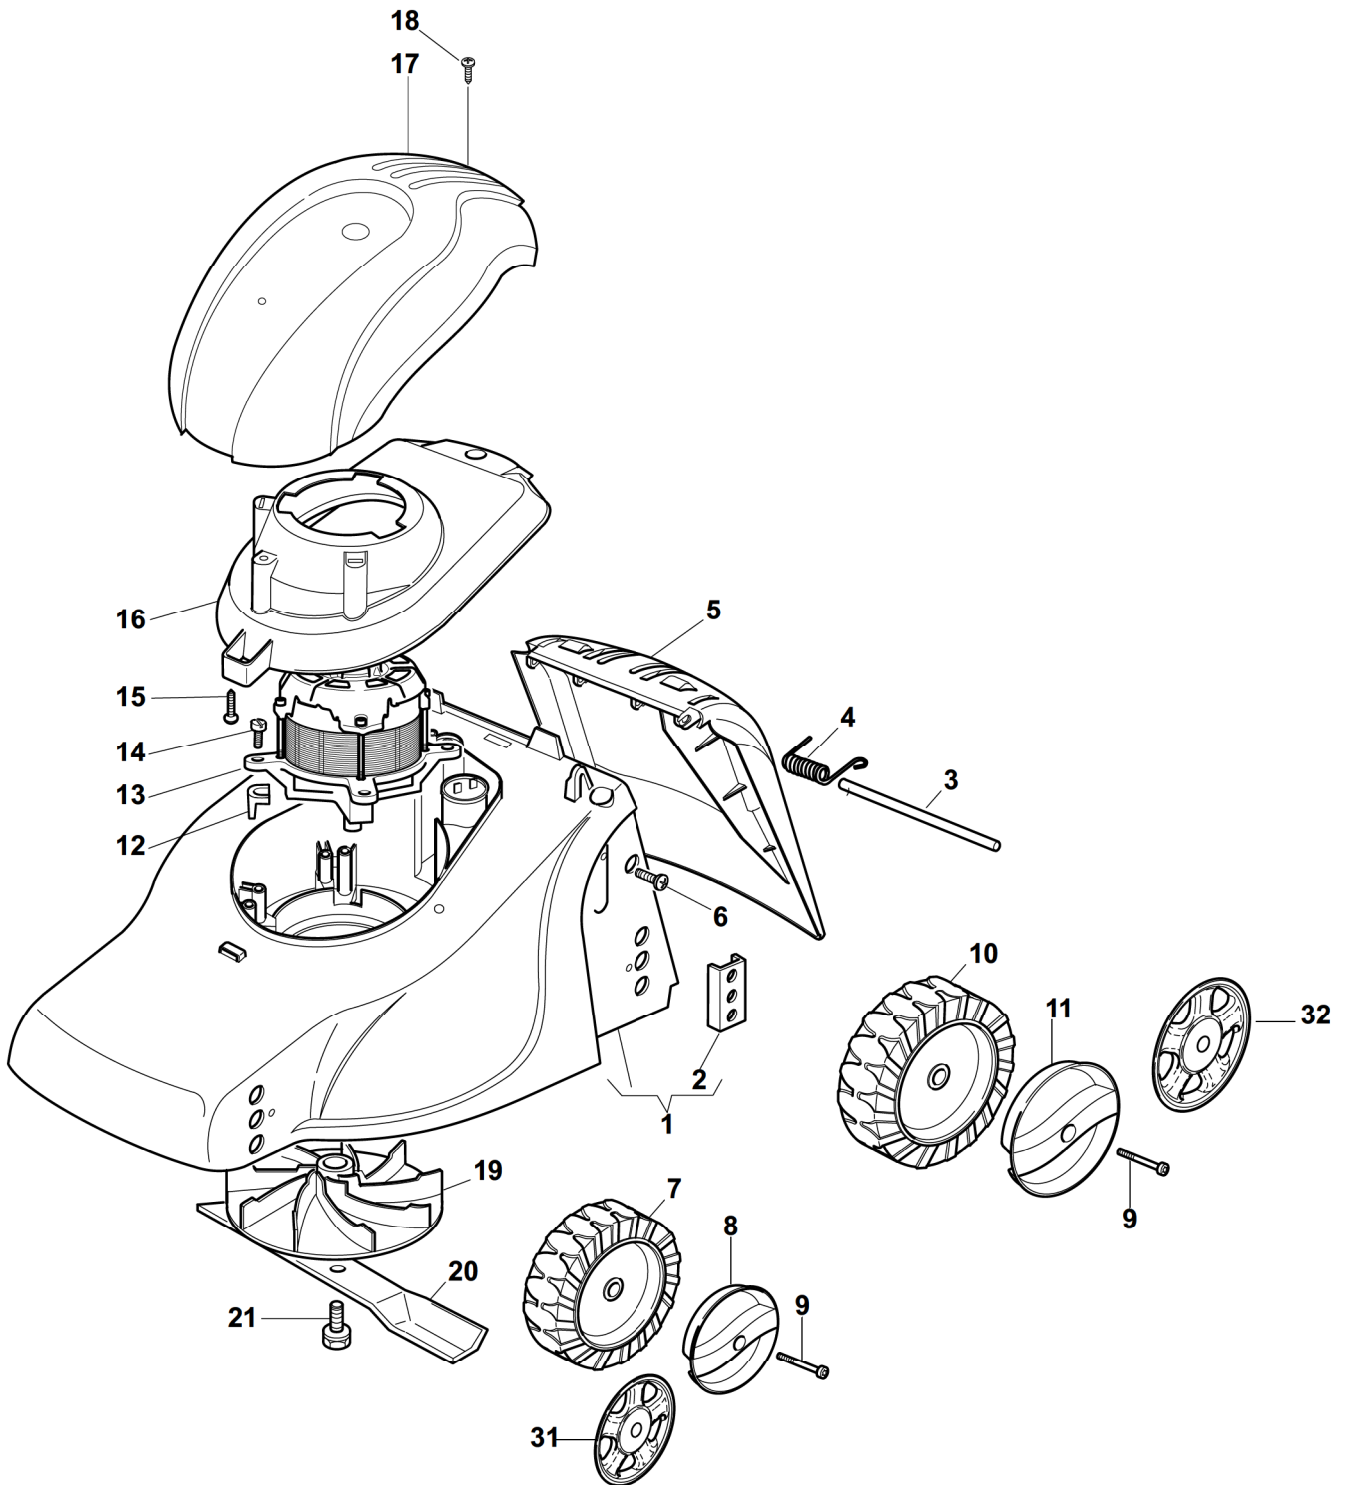

C 350

2009
E5001.0
1 / 2

POS.	CODE	Q.TY	DESCRIZIONE	DESCRIPTION	DESCRIPTION	BESCHREIBUNG	REMARKS
1	81001560/0	1	Chassis Rosso	Deck Red	Châssis Rouge	Gehäuse Rot	
2	22785087/1	4	Supporto Ruote	Support, Wheels	Support Roue	Halter, Rad	
3	22512530/0	1	Perno	Pin	Pivot	Bolzen	
4	22450250/0	1	Molla	Spring	Ressort	Feder	
5	22600055/1	1	Parasassi	Stone-Guard	Pare-Pierres	Prallblech	
6	12728450/0	2	Vite	Screw	Vis	Schraube	

C 350

2009
E5002.0
1 / 1

POS.	CODE	Q.TY	DESCRIZIONE	DESCRIPTION	DESCRIPTION	BESCHREIBUNG	REMARKS
1	81006940/1	1	Manico, Parte Inf Sx	Handle, L Lower	Mancheron, Partie Inférieure G	Holm, Linke Unterteil	
2	81006939/1	1	Manico, Parte Inf Dx	Handle, R Lower	Mancheron, Partie Inférieure D	Holm, Rechte Unterteil	
3	81006941/4	1	Manico, Parte Sup	Handle, Upper Part	Mancheron, Partie Sup.	Holm, Oberteil	
4	18566112/0	2	Puntale	Cap	Bouchon	Gummistopfen	
5	12819120/0	2	Vite	Screw	Vis	Schraube	
6	22680006/1	2	Rosetta	Washer	Rondelle	Scheibe	
7	22399900/0	2	Manopolina	Knob	Poignée	Griff	
8	12293200/0	2	Dado	Nut	Ecrou	Mutter	
9	81600500/1	1	Salvatore	Dead Hand Switch	Int. Main Morte	Tot Manschalter	CE
9	81600501/1	1	Salvatore	Dead Hand Switch	Int. Main Morte	Tot Manschalter	CH
9	81600502/1	1	Salvatore	Dead Hand Switch	Int. Main Morte	Tot Manschalter	UK
10	12728701/0	2	Vite	Screw	Vis	Schraube	
11	22192000/1	1	Fascetta	Anchor Clamp	Collier Ancrage	Bowdenzughalter	
12	22192151/0	1	Fermacavo	Fairlead	Fixation Cable	Kabelbefestigung	
13	81008669/0	1	Dotazione Viteria	Outfit, Screws	Dotation Visserie	Satz, Schrauben	