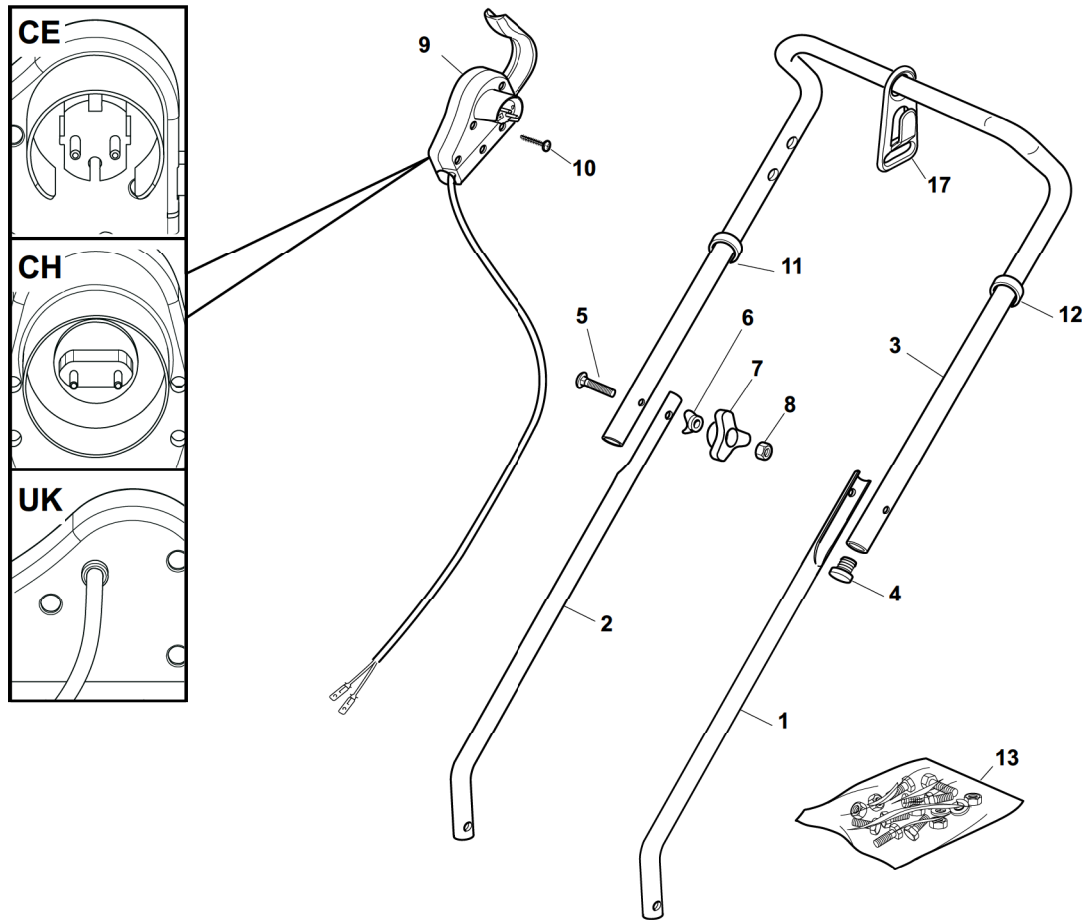

C 350

2009
E5001.0
1 / 2

POS.	CODE	Q.TY	DESCRIZIONE	DESCRIPTION	DESCRIPTION	BESCHREIBUNG	REMARKS
1	81001560/0	1	Chassis Rosso	Deck Red	Châssis Rouge	Gehäuse Rot	
2	22785087/1	4	Supporto Ruote	Support, Wheels	Support Roue	Halter, Rad	
3	22512530/0	1	Perno	Pin	Pivot	Bolzen	
4	22450250/0	1	Molla	Spring	Ressort	Feder	
5	22600055/1	1	Parasassi	Stone-Guard	Pare-Pierres	Prallblech	
6	12728450/0	2	Vite	Screw	Vis	Schraube	

C 350

2009
E5002.0
1 / 1

POS.	CODE	Q.TY	DESCRIZIONE	DESCRIPTION	DESCRIPTION	BESCHREIBUNG	REMARKS
1	81006940/1	1	Manico, Parte Inf Sx	Handle, L Lower	Mancheron, Partie Inférieure G	Holm, Linke Unterteil	
2	81006939/1	1	Manico, Parte Inf Dx	Handle, R Lower	Mancheron, Partie Inférieure D	Holm, Rechte Unterteil	
3	81006941/4	1	Manico, Parte Sup	Handle, Upper Part	Mancheron, Partie Sup.	Holm, Oberteil	
4	18566112/0	2	Puntale	Cap	Bouchon	Gummistopfen	
5	12819120/0	2	Vite	Screw	Vis	Schraube	
6	22680006/1	2	Rosetta	Washer	Rondelle	Scheibe	
7	22399900/0	2	Manopolina	Knob	Poignée	Griff	
8	12293200/0	2	Dado	Nut	Ecrou	Mutter	
9	81600500/1	1	Salvatore	Dead Hand Switch	Int. Main Morte	Tot Manschalter	CE
9	81600501/1	1	Salvatore	Dead Hand Switch	Int. Main Morte	Tot Manschalter	CH
9	81600502/1	1	Salvatore	Dead Hand Switch	Int. Main Morte	Tot Manschalter	UK
10	12728701/0	2	Vite	Screw	Vis	Schraube	
11	22192000/1	1	Fascetta	Anchor Clamp	Collier Ancrage	Bowdenzughalter	
12	22192151/0	1	Fermacavo	Fairlead	Fixation Cable	Kabelbefestigung	
13	81008669/0	1	Dotazione Viteria	Outfit, Screws	Dotation Visserie	Satz, Schrauben	