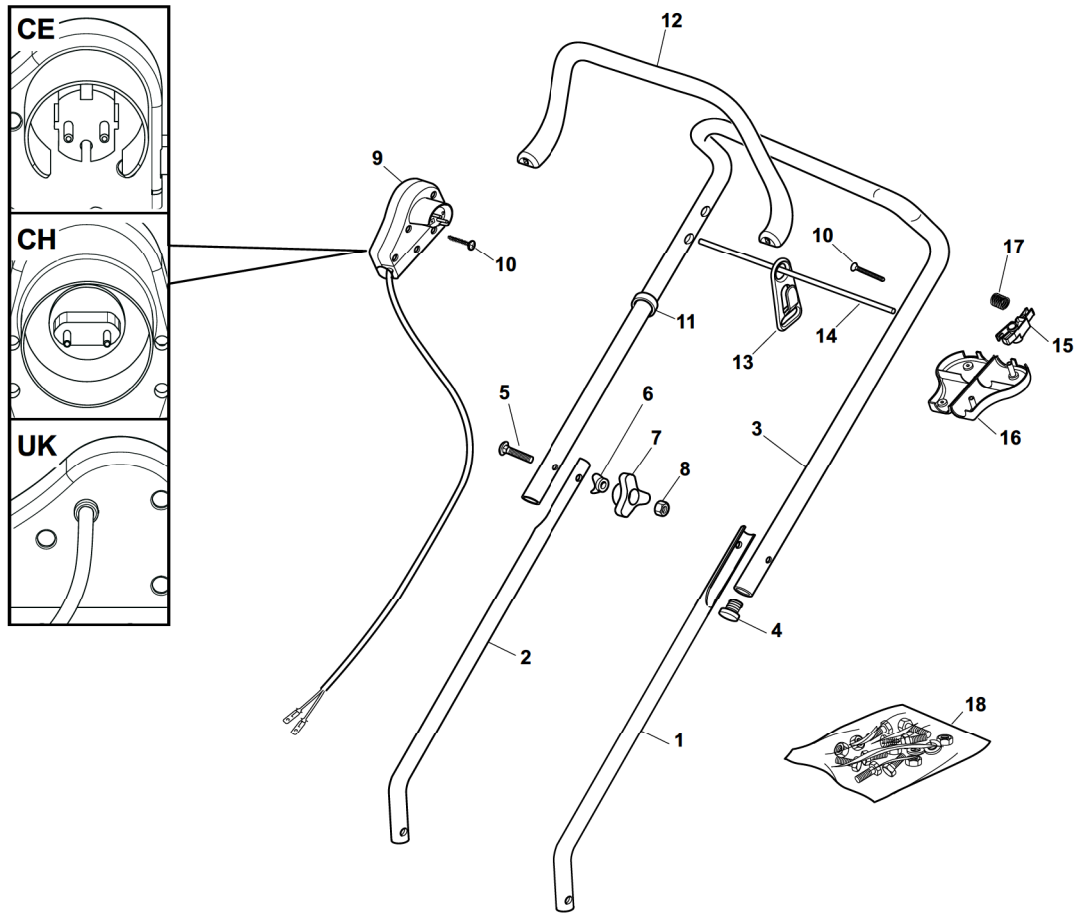

C 350

2009
E5002.0
1 / 1

POS.	CODE	Q.TY	DESCRIZIONE	DESCRIPTION	DESCRIPTION	BESCHREIBUNG	REMARKS
1	81006940/1	1	Manico, Parte Inf Sx	Handle, L Lower	Mancheron, Partie Inférieure G	Holm, Linke Unterteil	
2	81006939/1	1	Manico, Parte Inf Dx	Handle, R Lower	Mancheron, Partie Inférieure D	Holm, Rechte Unterteil	
3	81006941/4	1	Manico, Parte Sup	Handle, Upper Part	Mancheron, Partie Sup.	Holm, Oberteil	
4	18566112/0	2	Puntale	Cap	Bouchon	Gummistopfen	
5	12819120/0	2	Vite	Screw	Vis	Schraube	
6	22680006/1	2	Rosetta	Washer	Rondelle	Scheibe	
7	22399900/0	2	Manopolina	Knob	Poignée	Griff	
8	12293200/0	2	Dado	Nut	Ecrou	Mutter	
9	81600500/1	1	Salvatore	Dead Hand Switch	Int. Main Morte	Tot Manschalter	CE
9	81600501/1	1	Salvatore	Dead Hand Switch	Int. Main Morte	Tot Manschalter	CH
9	81600502/1	1	Salvatore	Dead Hand Switch	Int. Main Morte	Tot Manschalter	UK
10	12728701/0	2	Vite	Screw	Vis	Schraube	
11	22192000/1	1	Fascetta	Anchor Clamp	Collier Ancrage	Bowdenzughalter	
12	22192151/0	1	Fermacavo	Fairlead	Fixation Cable	Kabelbefestigung	
13	81008669/0	1	Dotazione Viteria	Outfit, Screws	Dotation Visserie	Satz, Schrauben	