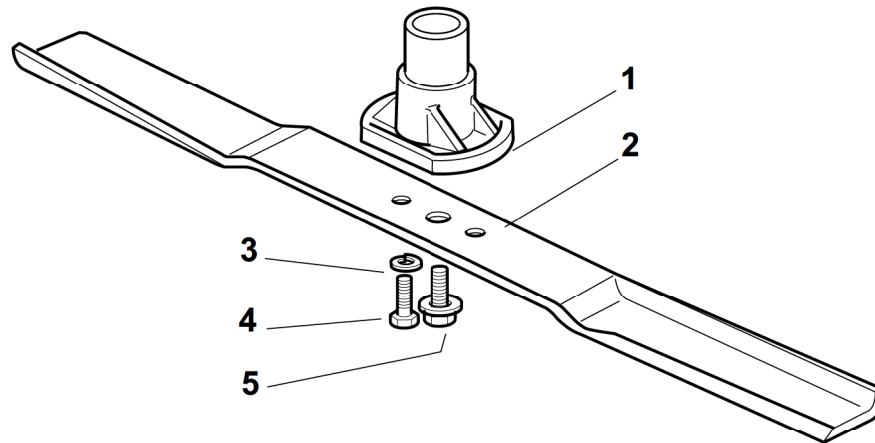

T

430

480

2009

E10003.0

1 / 1

POS.	CODE	Q.TY	DESCRIZIONE	DESCRIPTION	DESCRIPTION	BESCHREIBUNG	REMARKS
1	81006945/2	1	Manico, Parte Sup	Handle, Upper Part	Mancheron, Partie Supérieure	Holm, Oberteil	
2	22192000/1	2	Fascetta	Anchor Clamp	Collier Ancre	Bowdenzughalter	
3	381600503/2	1	Salvatore	Dead Hand Switch	Int. Main Morte	Tot Manschalter	CE
3	381600505/2	1	Salvatore	Dead Hand Switch	Int. Main Morte	Tot Manschalter	UK
3	381600504/2	1	Salvatore	Dead Hand Switch	Int. Main Morte	Tot Manschalter	CH
10	322322881/1	1	Leva Freno Motore, Nero	Lever, Engine Brake	Levier Frein Moteur	Hebel, Motorbremse	
10	322322885/1	1	Leva Freno Motore, Giallo	Lever, Engine Brake	Levier Frein Moteur	Hebel, Motorbremse	
5	22195101/4	1	Fermacavo	Fairlead	Fixation Cable	Kabelbefestigung	
6	22010251/0	1	Asta Aggancio Fermacavo	Rod, Fairlead Bearing	Tige Support Serrecable	Stange, Kabelhalter	
4	12728701/0	4	Vite	Screw	Vis	Schraube	
8	22450115/0	1	Molla	Spring	Ressort	Feder	
7	322230350/1	1	Fulcro	Fulcrum Pin	Point D'Appui	Gelenkpunkt	
9	22785144/0	1	Supporto	Support	Support	Halter	

T

430

480

2009

E10005.0

1 / 1

POS.	CODE	Q.TY	DESCRIZIONE	DESCRIPTION	DESCRIPTION	BESCHREIBUNG	REMARKS
1	322463187/3	1	Mozzo	Hub	Moyeu	Halter	
2	81004341/3	1	Coltello Standard	Blade Standard	Lame Standard	Messer Standard	430
2	81004396/0	1	Coltello Alettato	Blade Winged	Lame Ailettée	Messer Flügel	430
2	81004346/3	1	Coltello Standard	Blade Standard	Lame Standard	Messer Standard	480
2	81004397/0	1	Coltello Alettato	Blade Winged	Lame Ailettée	Messer Flügel	480
3	12583500/0	2	Grower	Grower	Grower	Federring	
4	12793101/0	1	Vite	Screw	Vis	Schraube	
5	81004353/1	1	Vite	Screw	Vis	Schraube	