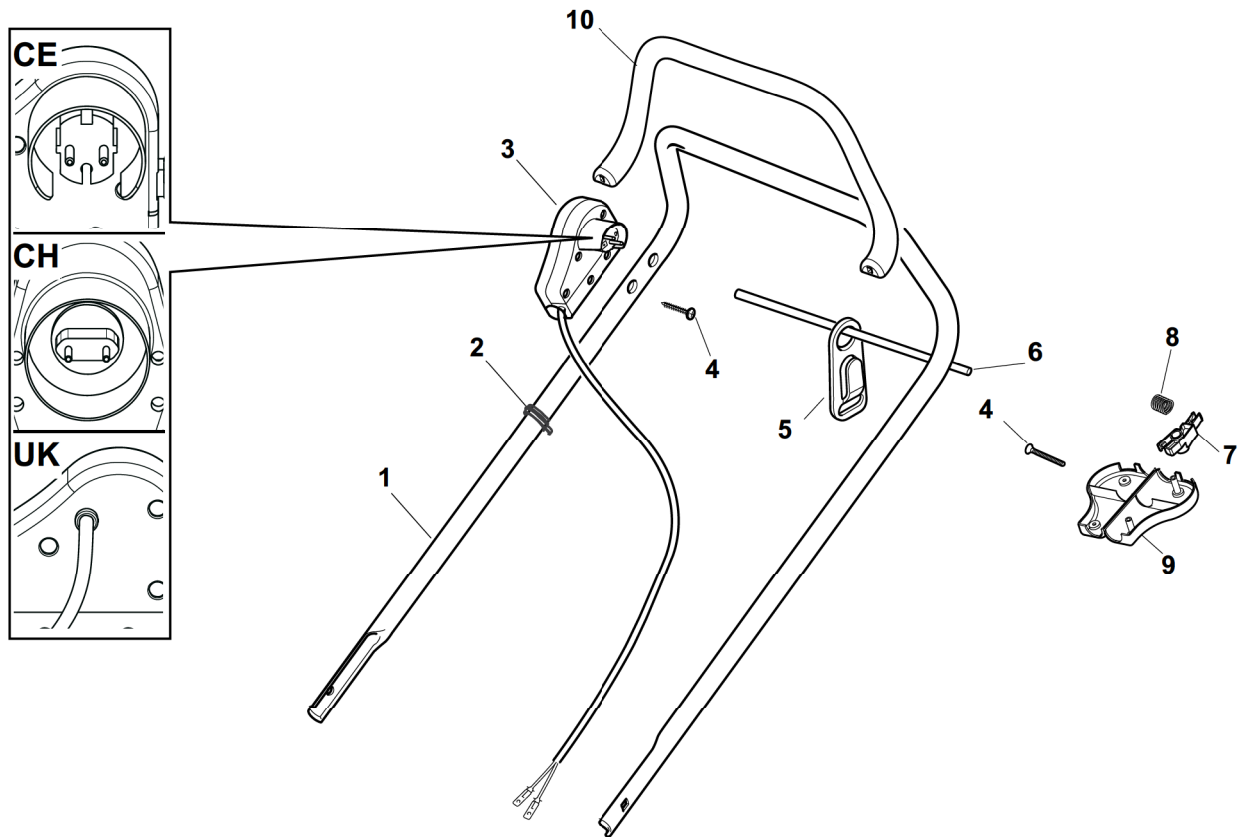

T

430

480

2009

E10002.0

1 / 1

POS.	CODE	Q.TY	DESCRIZIONE	DESCRIPTION	DESCRIPTION	BESCHREIBUNG	REMARKS
1	81006945/2	1	Manico, Parte Sup	Handle, Upper Part	Mancheron, Partie Supérieure	Holm, Oberteil	
2	22192000/1	2	Fascetta	Anchor Clamp	Collier Ancre	Bowdenzughalter	
3	81600500/1	1	Salvatore	Dead Hand Switch	Int. Main Morte	Tot Manschalter	CE
3	81600501/1	1	Salvatore	Dead Hand Switch	Int. Main Morte	Tot Manschalter	CH
3	81600502/1	1	Salvatore	Dead Hand Switch	Int. Main Morte	Tot Manschalter	UK
3	18710628/0	1	Salvatore	Dead Hand Switch	Int. Main Morte	Tot Manschalter	AUS/NZ
4	12728701/0	2	Vite	Screw	Vis	Schraube	
5	22195101/4	1	Fermacavo	Fairlead	Fixation Cable	Kabelbefestigung	
6	22192151/0	1	Fermacavo	Fairlead	Fixation Cable	Kabelbefestigung	

T

430

480

2009

E10003.0

1 / 1

POS.	CODE	Q.TY	DESCRIZIONE	DESCRIPTION	DESCRIPTION	BESCHREIBUNG	REMARKS
1	81006945/2	1	Manico, Parte Sup	Handle, Upper Part	Mancheron, Partie Supérieure	Holm, Oberteil	
2	22192000/1	2	Fascetta	Anchor Clamp	Collier Ancre	Bowdenzughalter	
3	381600503/2	1	Salvatore	Dead Hand Switch	Int. Main Morte	Tot Manschalter	CE
3	381600505/2	1	Salvatore	Dead Hand Switch	Int. Main Morte	Tot Manschalter	UK
3	381600504/2	1	Salvatore	Dead Hand Switch	Int. Main Morte	Tot Manschalter	CH
10	322322881/1	1	Leva Freno Motore, Nero	Lever, Engine Brake	Levier Frein Moteur	Hebel, Motorbremse	
10	322322885/1	1	Leva Freno Motore, Giallo	Lever, Engine Brake	Levier Frein Moteur	Hebel, Motorbremse	
5	22195101/4	1	Fermacavo	Fairlead	Fixation Cable	Kabelbefestigung	
6	22010251/0	1	Asta Aggancio Fermacavo	Rod, Fairlead Bearing	Tige Support Serrecable	Stange, Kabelhalter	
4	12728701/0	4	Vite	Screw	Vis	Schraube	
8	22450115/0	1	Molla	Spring	Ressort	Feder	
7	322230350/1	1	Fulcro	Fulcrum Pin	Point D'Appui	Gelenkpunkt	
9	22785144/0	1	Supporto	Support	Support	Halter	