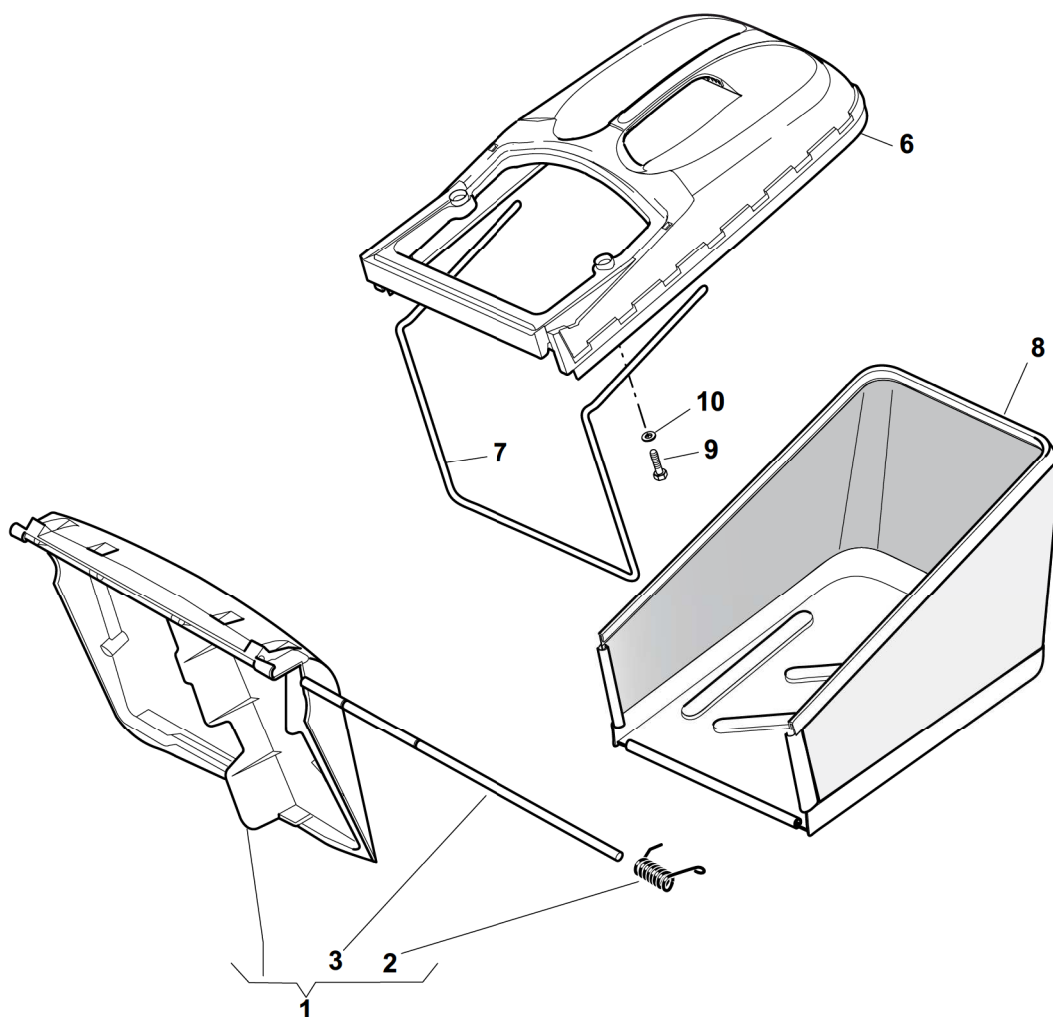

T

430

480

2009

E10008.0

1 / 1

POS.	CODE	Q.TY	DESCRIZIONE	DESCRIPTION	DESCRIPTION	BESCHREIBUNG	REMARKS
1	381008042/0	1	Parasassi	Stone-Guard	Pare-Pierres	Prallblech	
2	22451000/0	1	Molla	Spring	Ressort	Feder	
3	22517857/0	1	Perno	Pin	Pivot	Bolzen	
6	22486102/0	1	Sacco, Parte Sup	Grass-Box, Upper	Sac, Partie	Korb, Oberteil	
7	22608526/0	1	Rinforzo Inf	Stiffening Lower	Réinforcement Inf	Verstärkung	
8	81002212/0	1	Sacco, Tela	Box, Fabric	Sac, Toile	Sack, Tuck	
9	12728680/0	2	Vite	Screw	Vis	Schraube	
10	12523050/0	2	Rosetta	Washer	Rondelle	Scheibe	