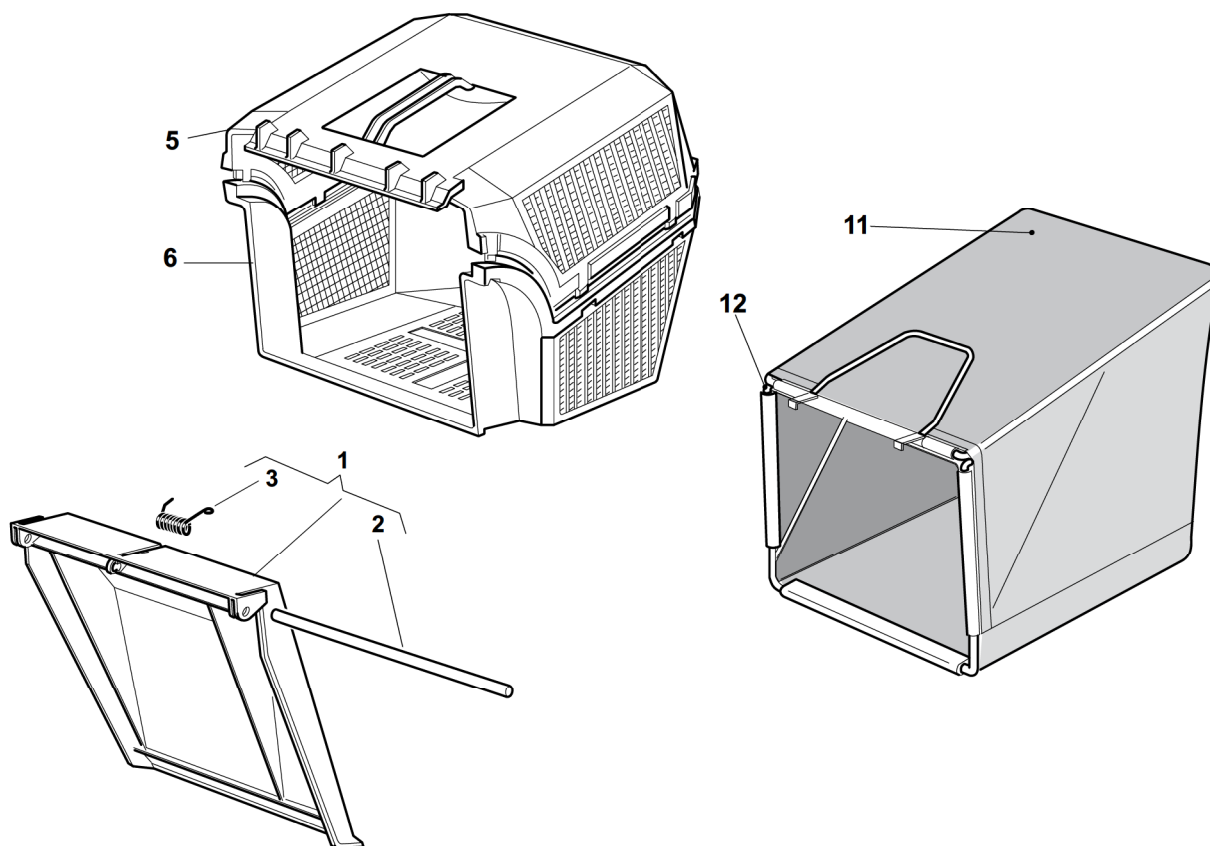

T

430

480

2009

E10006.0

1 / 1

POS.	CODE	Q.TY	DESCRIZIONE	DESCRIPTION	DESCRIPTION	BESCHREIBUNG	REMARKS
1	381008041/0	1	Parasassi	Stone-Guard	Pare-Pierres	Prallblech	
2	22450270/0	1	Molla	Spring	Ressort	Feder	
3	22517907/0	1	Perno	Pin	Pivot	Bolzen	
5	22486065/0	1	Sacco, Parte Sup	Grass-Box, Upper	Sac, Partie Superieure	Korb, Oberteil	
5	22486064/0	1	Sacco, Parte Inf	Grass-Box, Lower	Sac, Partie Inferieure	Korb, Unterteil	
11	81002124/1	1	Sacco, Tela	Box, Fabric	Sac, Toile	Sack, Tuck	
12	81006430/0	1	Telaio Sacco	Chassis Box	Châssis Bac	Rahmen Sack	