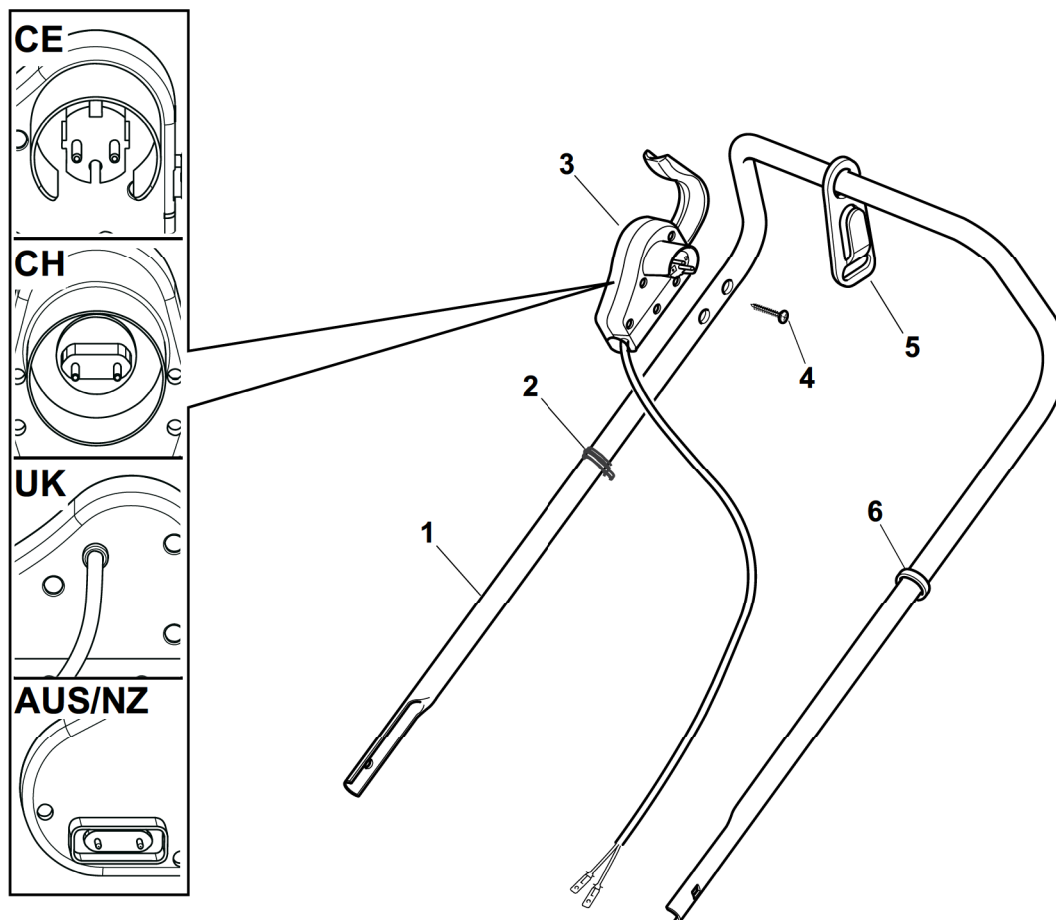

T

430

480

2009

E10002.0

1 / 1

POS.	CODE	Q.TY	DESCRIZIONE	DESCRIPTION	DESCRIPTION	BESCHREIBUNG	REMARKS
1	81006945/2	1	Manico, Parte Sup	Handle, Upper Part	Mancheron, Partie Supérieure	Holm, Oberteil	
2	22192000/1	2	Fascetta	Anchor Clamp	Collier Ancre	Bowdenzughalter	
3	81600500/1	1	Salvatore	Dead Hand Switch	Int. Main Morte	Tot Manschalter	CE
3	81600501/1	1	Salvatore	Dead Hand Switch	Int. Main Morte	Tot Manschalter	CH
3	81600502/1	1	Salvatore	Dead Hand Switch	Int. Main Morte	Tot Manschalter	UK
3	18710628/0	1	Salvatore	Dead Hand Switch	Int. Main Morte	Tot Manschalter	AUS/NZ
4	12728701/0	2	Vite	Screw	Vis	Schraube	
5	22195101/4	1	Fermacavo	Fairlead	Fixation Cable	Kabelbefestigung	
6	22192151/0	1	Fermacavo	Fairlead	Fixation Cable	Kabelbefestigung	

T

430

480

2009

E10003.0

1 / 1

POS.	CODE	Q.TY	DESCRIZIONE	DESCRIPTION	DESCRIPTION	BESCHREIBUNG	REMARKS
1	81006945/2	1	Manico, Parte Sup	Handle, Upper Part	Mancheron, Partie Supérieure	Holm, Oberteil	
2	22192000/1	2	Fascetta	Anchor Clamp	Collier Ancre	Bowdenzughalter	
3	381600503/2	1	Salvatore	Dead Hand Switch	Int. Main Morte	Tot Manschalter	CE
3	381600505/2	1	Salvatore	Dead Hand Switch	Int. Main Morte	Tot Manschalter	UK
3	381600504/2	1	Salvatore	Dead Hand Switch	Int. Main Morte	Tot Manschalter	CH
10	322322881/1	1	Leva Freno Motore, Nero	Lever, Engine Brake	Levier Frein Moteur	Hebel, Motorbremse	
10	322322885/1	1	Leva Freno Motore, Giallo	Lever, Engine Brake	Levier Frein Moteur	Hebel, Motorbremse	
5	22195101/4	1	Fermacavo	Fairlead	Fixation Cable	Kabelbefestigung	
6	22010251/0	1	Asta Aggancio Fermacavo	Rod, Fairlead Bearing	Tige Support Serrecable	Stange, Kabelhalter	
4	12728701/0	4	Vite	Screw	Vis	Schraube	
8	22450115/0	1	Molla	Spring	Ressort	Feder	
7	322230350/1	1	Fulcro	Fulcrum Pin	Point D'Appui	Gelenkpunkt	
9	22785144/0	1	Supporto	Support	Support	Halter	