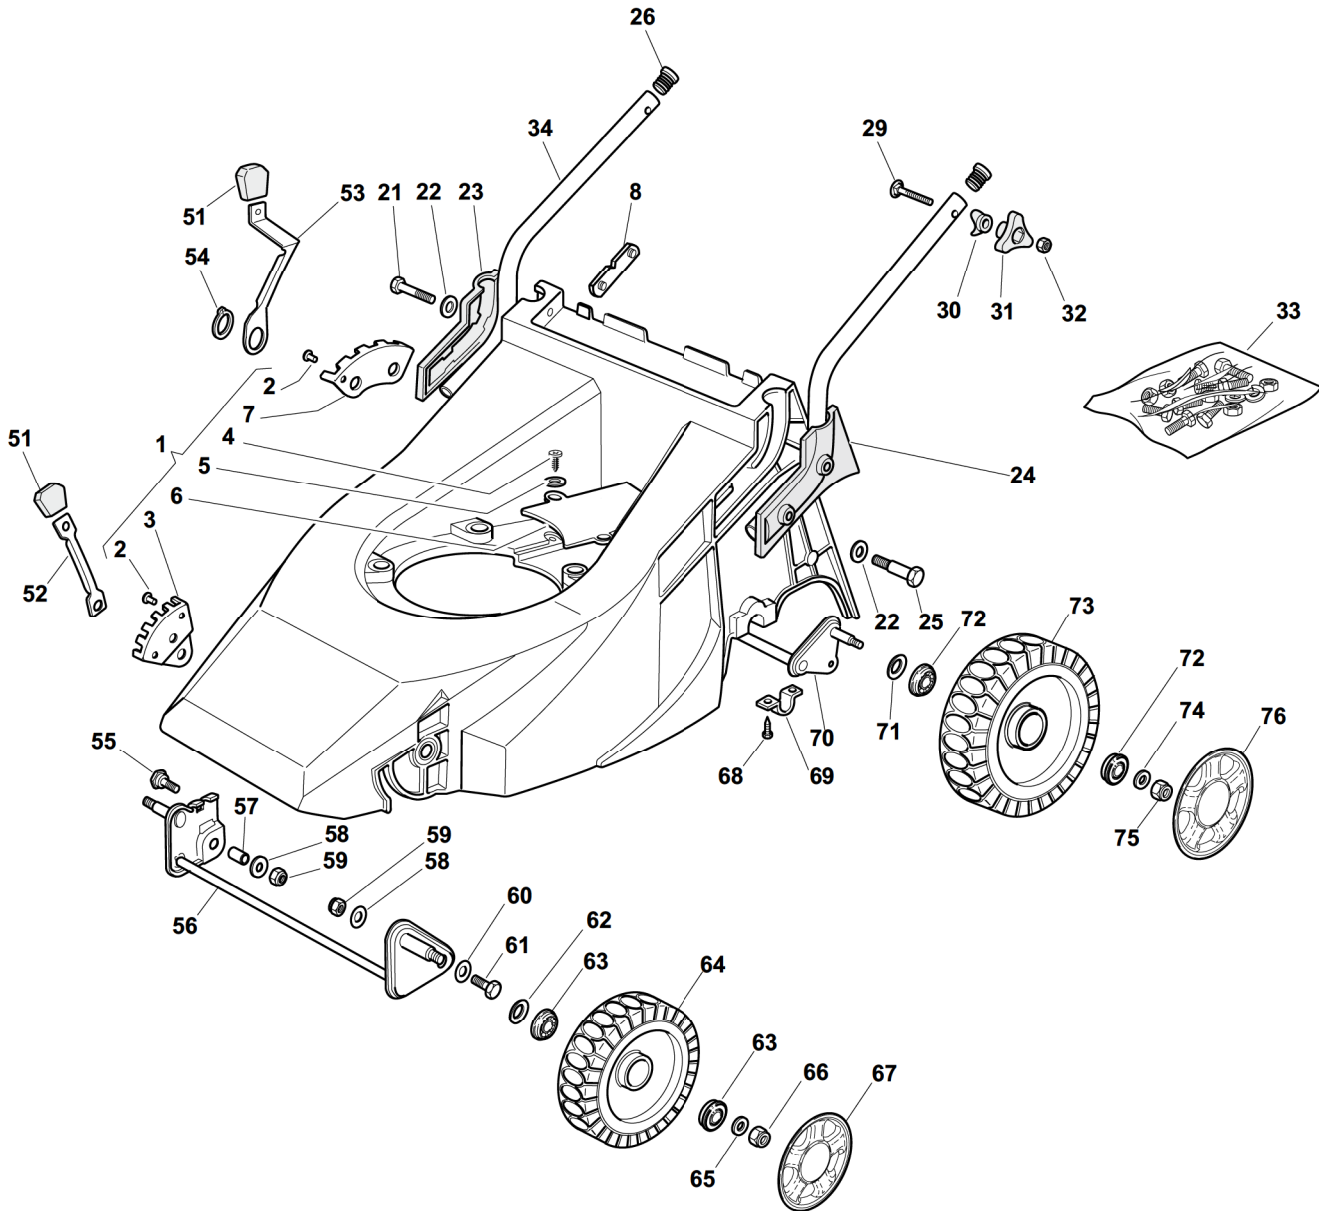

T

430

480

2009

E10001.0

1 / 1

POS.	CODE	Q.TY	DESCRIZIONE	DESCRIPTION	DESCRIPTION	BESCHREIBUNG	REMARKS
1	81001415/1	1	Chassis Rosso	Deck Red	Châssis Rouge	Gehäuse Rot	430
1	81001416/2	1	Chassis Rosso	Deck Red	Châssis Rouge	Gehäuse Rot	480
2	12500070/0	3	Rivetto	Rivet	Rivet	Niete	
3	22735535/0	1	Settore Regolazione Altezza	Sector, Height Adjustment	Secteur Reglage Hauteur	Sektor, Höheverstellung	
4	12728680/0	2	Vite	Screw	Vis	Schraube	
5	12523020/0	3	Rosetta	Washer	Rondelle	Scheibe	
6	22060171/0	1	Carter Cinghia	Protection, Belt	Protection	Schutz, Riemen	430
6	22060172/0	1	Carter Cinghia	Protection, Belt	Protection	Schutz, Riemen	480
7	22735508/0	1	Settore Regolazione Altezza	Sector, Height Adjustment	Secteur Reglage Hauteur	Sektor, Höheverstellung	
8	22551632/1	2	Piastrina Fissaggio Manico	Plate For Handle Fastening	Plaquette Fixage Mancheron	Platte Holmbefestigung	
21	12691400/0	2	Vite	Screw	Vis	Schraube	

T

430

480

2009

E10002.0

1 / 1

POS.	CODE	Q.TY	DESCRIZIONE	DESCRIPTION	DESCRIPTION	BESCHREIBUNG	REMARKS
1	81006945/2	1	Manico, Parte Sup	Handle, Upper Part	Mancheron, Partie Supérieure	Holm, Oberteil	
2	22192000/1	2	Fascetta	Anchor Clamp	Collier Ancre	Bowdenzughalter	
3	81600500/1	1	Salvatore	Dead Hand Switch	Int. Main Morte	Tot Manschalter	CE
3	81600501/1	1	Salvatore	Dead Hand Switch	Int. Main Morte	Tot Manschalter	CH
3	81600502/1	1	Salvatore	Dead Hand Switch	Int. Main Morte	Tot Manschalter	UK
3	18710628/0	1	Salvatore	Dead Hand Switch	Int. Main Morte	Tot Manschalter	AUS/NZ
4	12728701/0	2	Vite	Screw	Vis	Schraube	
5	22195101/4	1	Fermacavo	Fairlead	Fixation Cable	Kabelbefestigung	
6	22192151/0	1	Fermacavo	Fairlead	Fixation Cable	Kabelbefestigung	