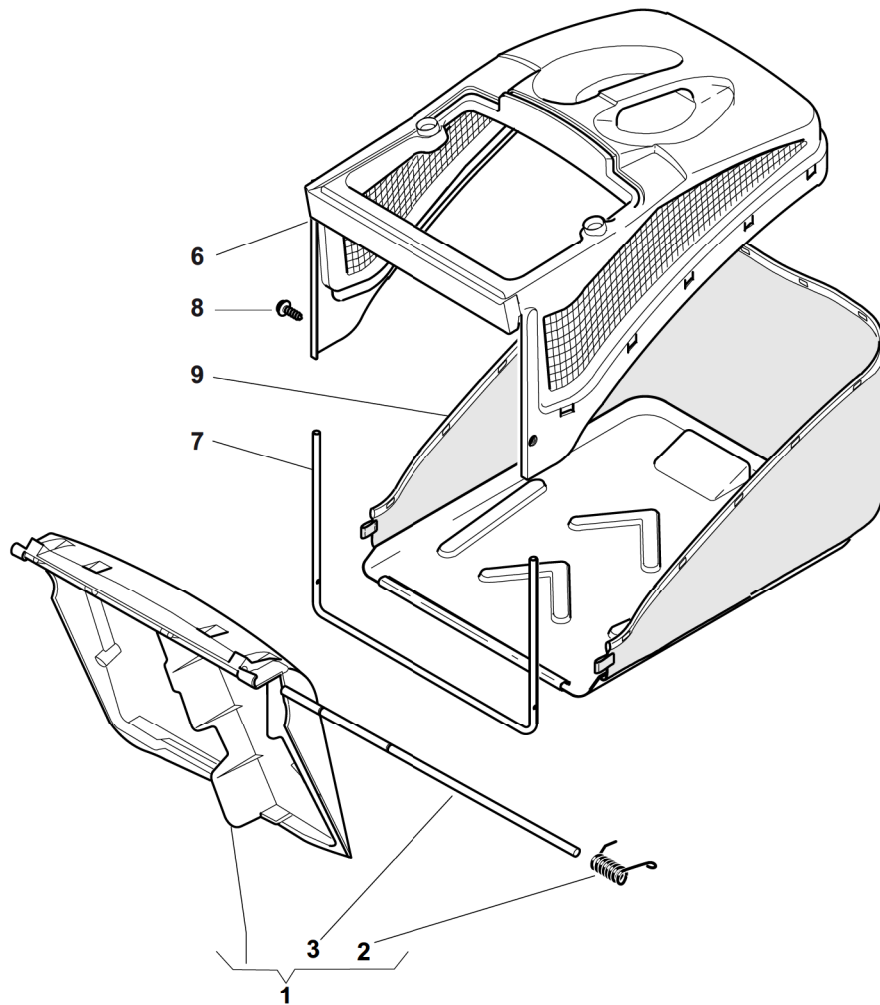

T

430

480

2009

E10007.0

1 / 1

POS.	CODE	Q.TY	DESCRIZIONE	DESCRIPTION	DESCRIPTION	BESCHREIBUNG	REMARKS
1	381008042/0	1	Parasassi	Stone-Guard	Pare-Pierres	Prallblech	
2	22451000/0	1	Molla	Spring	Ressort	Feder	
3	22517907/0	1	Perno	Pin	Pivot	Bolzen	
6	22486094/0	1	Sacco, Parte Sup	Grass-Box, Upper	Sac, Partie	Korb, Oberteil	
7	22608524/0	1	Rinforzo Inf	Stiffening Lower	Réinforcement Inf	Verstärkung	
8	12728445/0	2	Vite	Screw	Vis	Schraube	
9	81002196/0	1	Sacco, Tela	Box, Fabric	Sac, Toile	Sack, Tuck