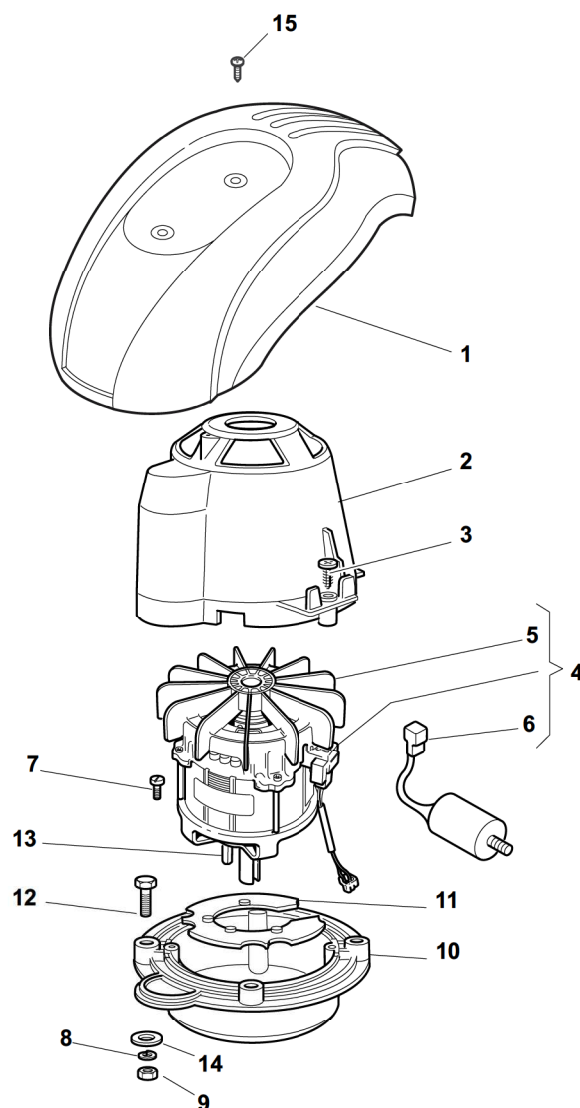

T

430

480

2009

E10004.0

1 / 1

POS.	CODE	Q.TY	DESCRIZIONE	DESCRIPTION	DESCRIPTION	BESCHREIBUNG	REMARKS
1	22055033/1	1	Capottina	Cover	Capot	Haube	
2	22785061/0	1	Supporto Capottina	Support, Cover	Support Capot	Halter, Haube	
3	12728710/0	4	Vite	Screw	Vis	Schraube	
4	18563605/0	1	Motore Atb	Motor Atb	Moteur Atb	Motor Atb	230V (1600W)
4	118563665/0	1	Motore Leo	Motor Leo	Moteur Leo	Motor Leo	230V (1600W)
4	18563607/0	1	Motore Atb	Motor Atb	Moteur Atb	Motor Atb	240V (1600W)
5	18740054/0	1	Ventola Per Motore Atb	Fan Motor Atb	Ventilateur Moteur Atb	Lüfter Motor Atb	
6	18222045/0	1	Condensatore 16 µf	Condenser 16 µf	Condenseur 16 µf	Kondensator 16 µf	(Atb)
7	12735410/0	4	Vite	Screw	Vis	Schraube	
8	12583500/0	4	Grower	Grower	Grower	Federring	
9	12293200/0	4	Dado	Nut	Ecrou	Mutter	
10	22207202/1	1	Flangia	Flange	Bride	Flansch	
11	322720360/2	1	Schermo	Ventilation Screen	Ecran Ventilation	Lüftungschirm	
12	12691600/0	4	Vite	Screw	Vis	Schraube	
13	12139440/0	1	Linguetta	Feather	Clavette	Keil	
14	12523070/0	4	Rosetta	Washer	Rondelle	Scheibe	
15	12728680/0	2	Vite	Screw	Vis	Schraube