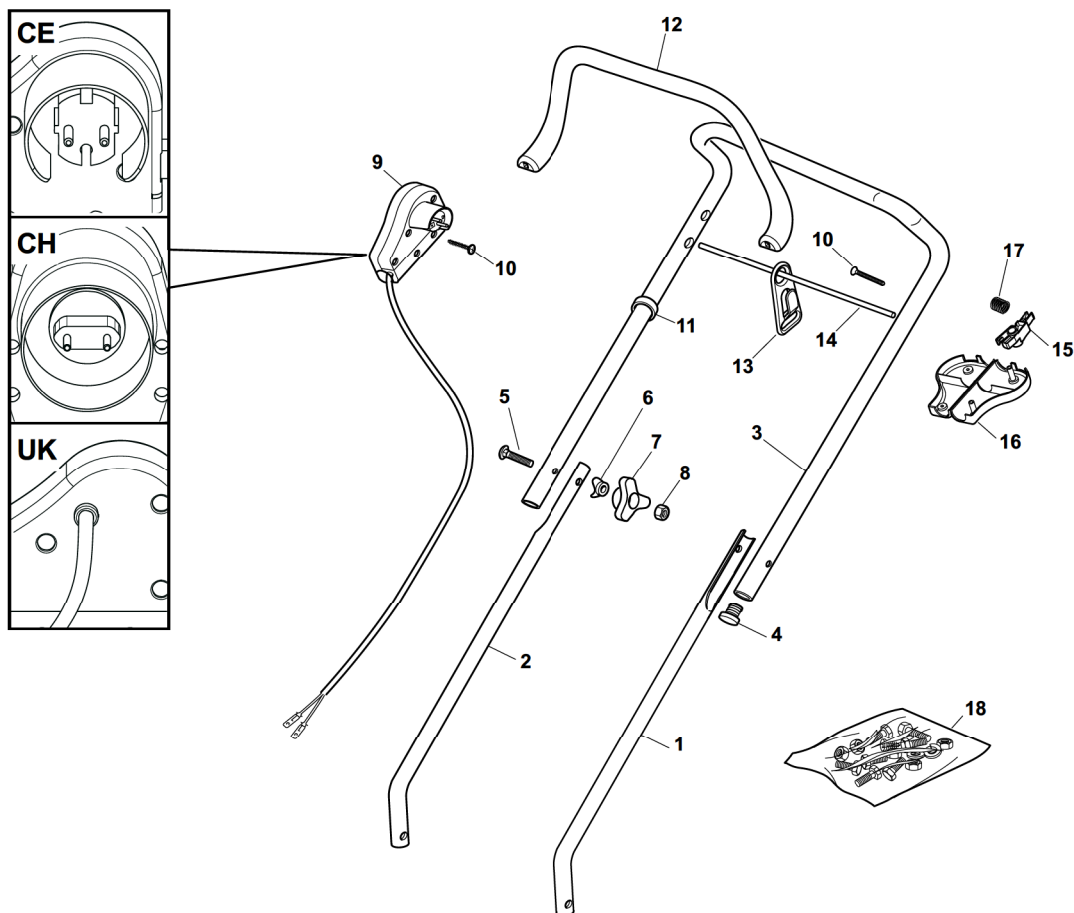

H 350

2009

E3003.0

1 / 1

POS.	CODE	Q.TY	DESCRIZIONE	DESCRIPTION	DESCRIPTION	BESCHREIBUNG	REMARKS
1	81006940/1	1	Manico, Parte Inf Sx	Handle, L Lower	Mancheron, Partie Inferieure G	Holm, Linke Unterteil	
2	81006939/1	1	Manico, Parte Inf Dx	Handle, R Lower	Mancheron, Partie Inferieure D	Holm, Rechte Unterteil	
3	81006941/4	1	Manico, Parte Sup	Handle, Upper Part	Mancheron, Partie Sup.	Holm, Oberteil	
4	18566112/0	2	Puntale	Cap	Bouchon	Gummistopfen	
5	12819120/0	2	Vite	Screw	Vis	Schraube	
6	22680006/1	2	Rosetta	Washer	Rondelle	Scheibe	
7	22399900/0	2	Manopolina	Knob	Poignée	Griff	
8	12293200/0	2	Dado	Nut	Ecrou	Mutter	
9	381600503/2	1	Salvatore	Dead Hand Switch	Int. Main Morte	Tot Manschalter	CE
9	381600505/2	1	Salvatore	Dead Hand Switch	Int. Main Morte	Tot Manschalter	UK
9	381600504/2	1	Salvatore	Dead Hand Switch	Int. Main Morte	Tot Manschalter	CH
10	12728701/0	4	Vite	Screw	Vis	Schraube	
11	22192000/1	1	Fascetta	Anchor Clamp	Collier Ancrage	Bowdenzughalter	
12	322322880/1	1	Leva Freno Motore, Nero	Lever, Engine Brake	Levier Frein Moteur	Hebel, Motorbremse	
12	322322883/1	1	Leva Freno Motore, Giallo	Lever, Engine Brake	Levier Frein Moteur	Hebel, Motorbremse	
13	22195101/4	1	Fermacavo	Fairlead	Fixation Cable	Kabelbefestigung	
14	22010250/0	1	Asta Aggancio Fermacavo	Rod, Fairlead Bearing	Tige Support Serrecable	Stange, Kabelhalter	
15	322230350/1	1	Fulcro	Fulcrum Pin	Point D'Appui	Gelenkpunkt	
16	22785144/0	1	Supporto	Support	Support	Halter	
17	22450115/0	1	Molla	Spring	Ressort	Feder	
18	81008669/0	1	Dotazione Viteria	Outfit, Screws	Dotation Visserie	Satz, Schrauben