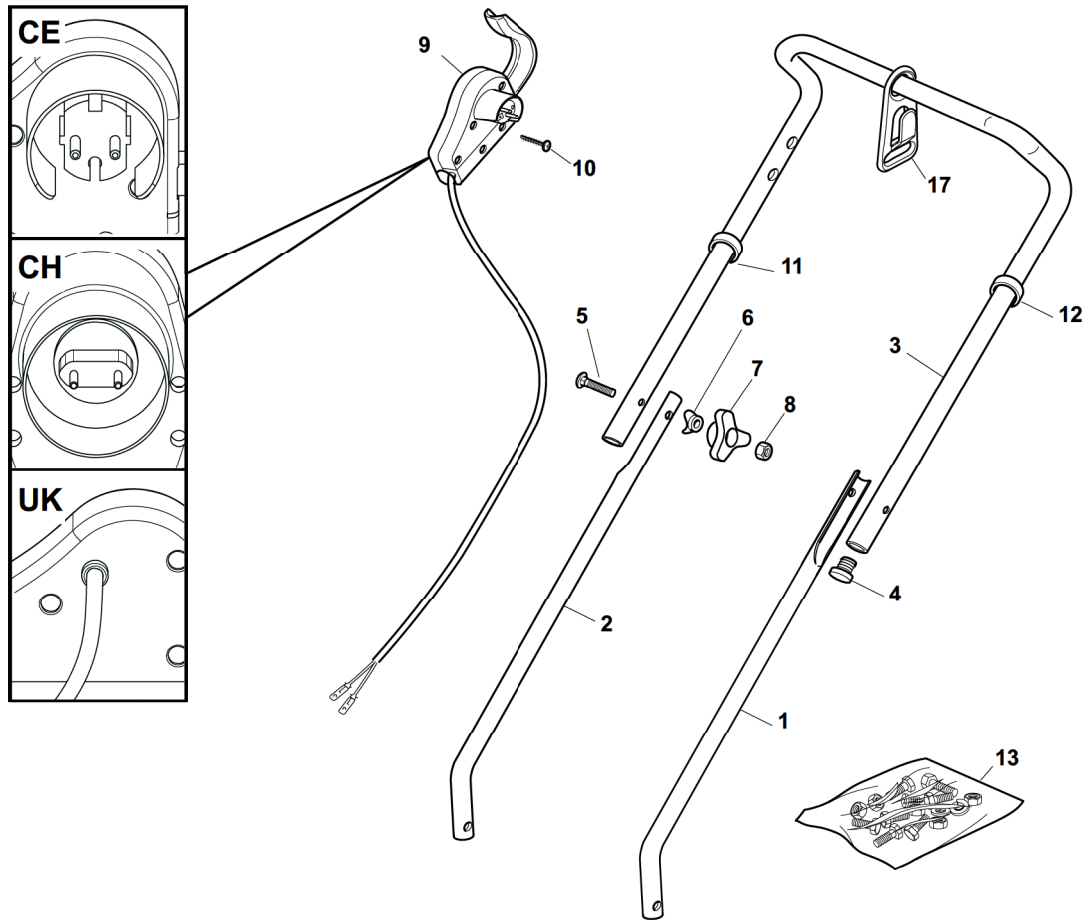

# H 350

2009  
E3002.0  
1 / 1

POS.	CODE	Q.TY	DESCRIZIONE	DESCRIPTION	DESCRIPTION	BESCHREIBUNG	REMARKS
1	81006940/1	1	Manico, Parte Inf Sx	Handle, L Lower	Mancheron, Partie Inférieure G	Holm, Linke Unterteil	
2	81006939/1	1	Manico, Parte Inf Dx	Handle, R Lower	Mancheron, Partie Inférieure D	Holm, Rechte Unterteil	
3	81006941/4	1	Manico, Parte Sup	Handle, Upper Part	Mancheron, Partie Sup.	Holm, Oberteil	
4	18566112/0	2	Puntale	Cap	Bouchon	Gummistopfen	
5	12819120/0	2	Vite	Screw	Vis	Schraube	
6	22680006/1	2	Rosetta	Washer	Rondelle	Scheibe	
7	22399900/0	2	Manopolina	Knob	Poignée	Griff	
8	12293200/0	2	Dado	Nut	Ecrou	Mutter	
9	81600500/1	1	Salvatore	Dead Hand Switch	Int. Main Morte	Tot Manschalter	CE
9	81600501/1	1	Salvatore	Dead Hand Switch	Int. Main Morte	Tot Manschalter	CH
9	81600502/1	1	Salvatore	Dead Hand Switch	Int. Main Morte	Tot Manschalter	UK
10	12728701/0	2	Vite	Screw	Vis	Schraube	
11	22192000/1	1	Fascetta	Anchor Clamp	Collier Ancrage	Bowdenzughalter	
12	22192151/0	1	Fermacavo	Fairlead	Fixation Cable	Kabelbefestigung	
13	81008669/0	1	Dotazione Viteria	Outfit, Screws	Dotation Visserie	Satz, Schrauben	