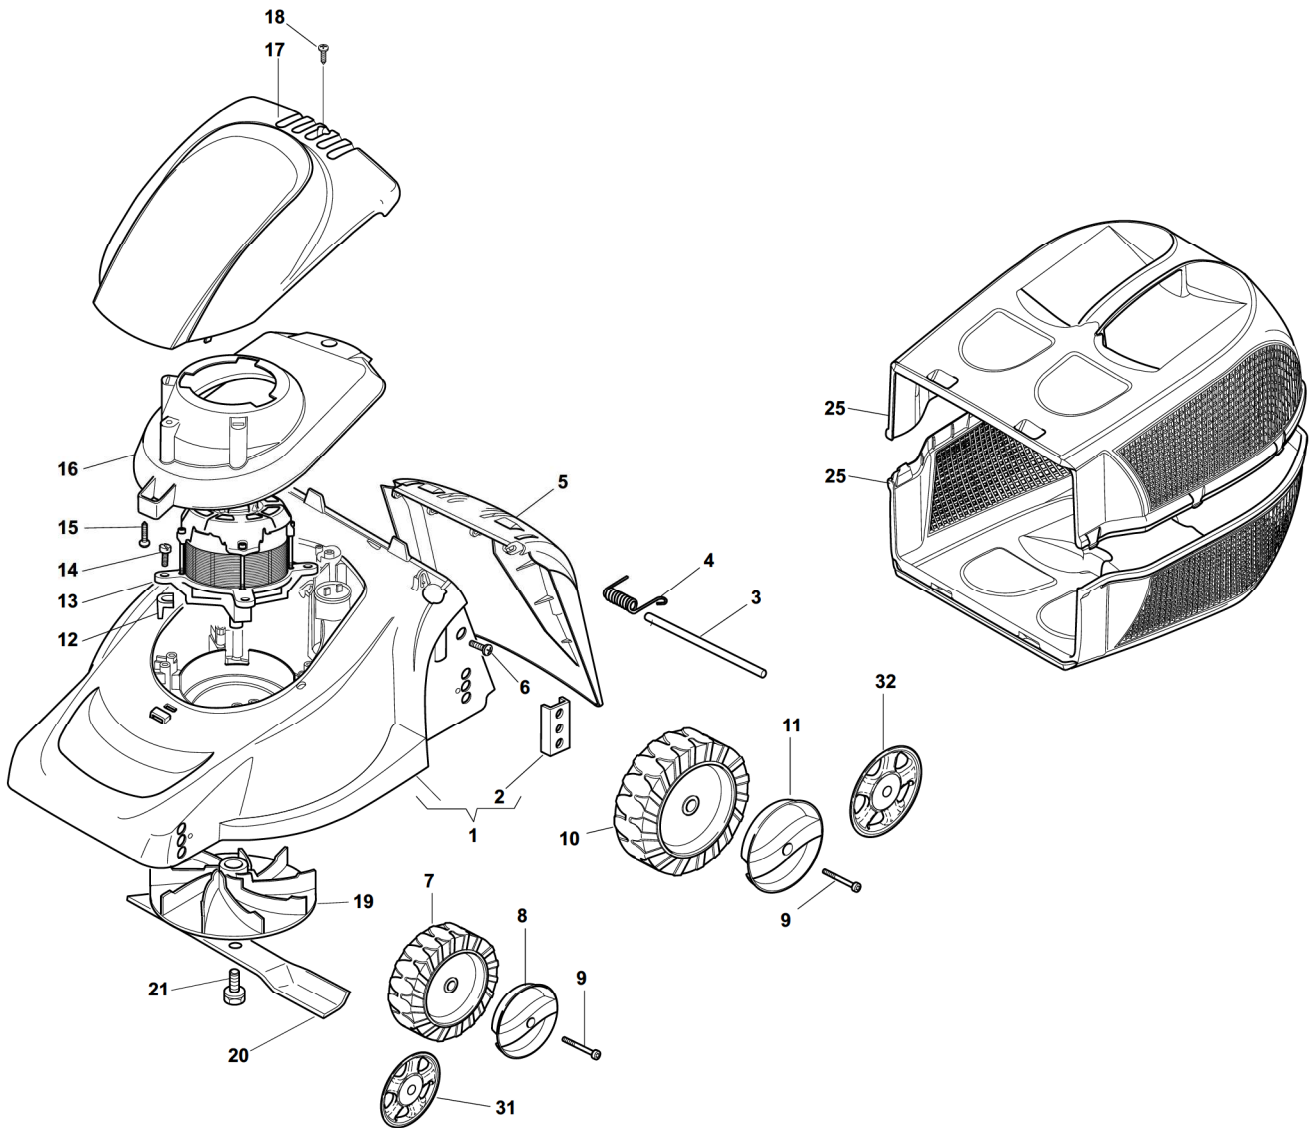

H 350

2009
E3001.0
1 / 2

POS.	CODE	Q.TY	DESCRIZIONE	DESCRIPTION	DESCRIPTION	BESCHREIBUNG	REMARKS
1	81001905/0	1	Chassis Rosso	Deck Red	Châssis Rouge	Gehäuse Rot	
2	22785087/1	4	Supporto Ruote	Support, Wheels	Support Roue	Halter, Rad	
3	22512530/0	1	Perno	Pin	Pivot	Bolzen	
4	22450250/0	1	Molla	Spring	Ressort	Feder	
5	22600055/1	1	Parasassi	Stone-Guard	Pare-Pierres	Prallblech	
6	12728450/0	2	Vite	Screw	Vis	Schraube	
7	22686083/0	2	Ruota Ø 130	Wheel Ø 130	Roue Ø 130	Rad Ø 130	
8	22110436/0	2	Coprimozzo Giallo	Hub Cap Yellow	Couvre-Moyeu	Radkappe Gelbe	
8	22110440/0	2	Coprimozzo Bianco	Hub Cap White	Couvre-Moyeu	Radkappe Weiße	
8	22110437/0	2	Coprimozzo Rosso	Hub Cap Red	Couvre-Moyeu	Radkappe Rote	
9	22524337/0	4	Perno	Pin	Pivot	Bolzen	
10	22686085/0	2	Ruota Ø 160	Wheel Ø 160	Roue Ø 160	Rad Ø 160	
11	22110449/0	2	Coprimozzo Giallo	Hub Cap Yellow	Couvre-Moyeu	Radkappe Gelbe