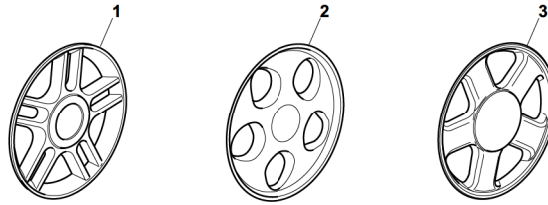

ENCLOSURE 3

2009

003.0

1 / 1

POS.	CODE	Q.TY	DESCRIZIONE	DESCRIPTION	DESCRIPTION	BESCHREIBUNG	REMARKS
1	322110560/0		Coprimezzo Grigio	Hub Cap Grey	Couvre-Moyeu Gris	Radkappe Grau	
2	322110590/0		Coprimezzo Grigio	Hub Cap Grey	Couvre-Moyeu Gris	Radkappe Grau	
3	22110511/0		Coprimezzo Grigio	Hub Cap Grey	Couvre-Moyeu Gris	Radkappe Grau	