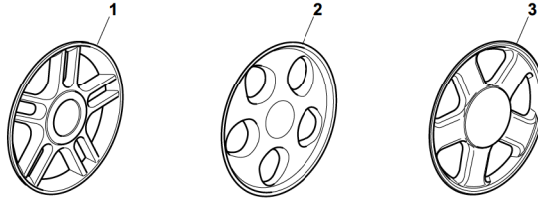

ENCLOSURE 3

2009

003.0

1 / 1

POS.	CODE	Q.TY	DESCRIZIONE	DESCRIPTION	DESCRIPTION	BESCHREIBUNG	REMARKS
1	322110560/0		Coprimezzo Grigio	Hub Cap Grey	Couvre-Moyeu Gris	Radkappe Grau	
2	322110590/0		Coprimezzo Grigio	Hub Cap Grey	Couvre-Moyeu Gris	Radkappe Grau	
3	22110511/0		Coprimezzo Grigio	Hub Cap Grey	Couvre-Moyeu Gris	Radkappe Grau	