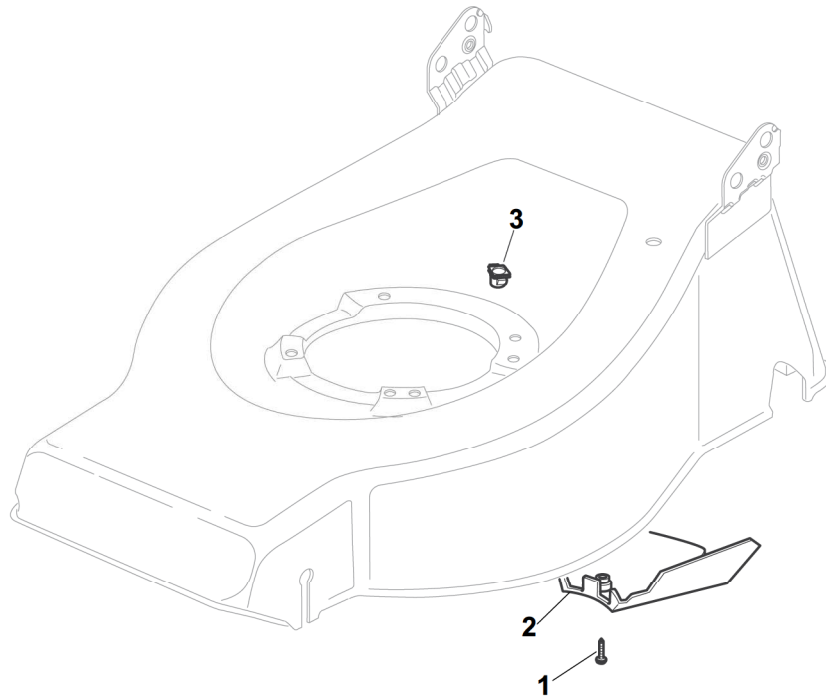

TD 480 TR ROLLER

2009

E16002.0

1 / 1

POS.	CODE	Q.TY	DESCRIZIONE	DESCRIPTION	DESCRIPTION	BESCHREIBUNG	REMARKS
1	12728530/0	1	Vite	Screw	Vis	Schraube	
2	22060195/0	1	Carter Cinghia	Protection, Belt	Protection	Schutz, Riemen	
3	22291150/0	1	Insero In Gomma	Rubber Insert	Insert De	Gummi Einsatz