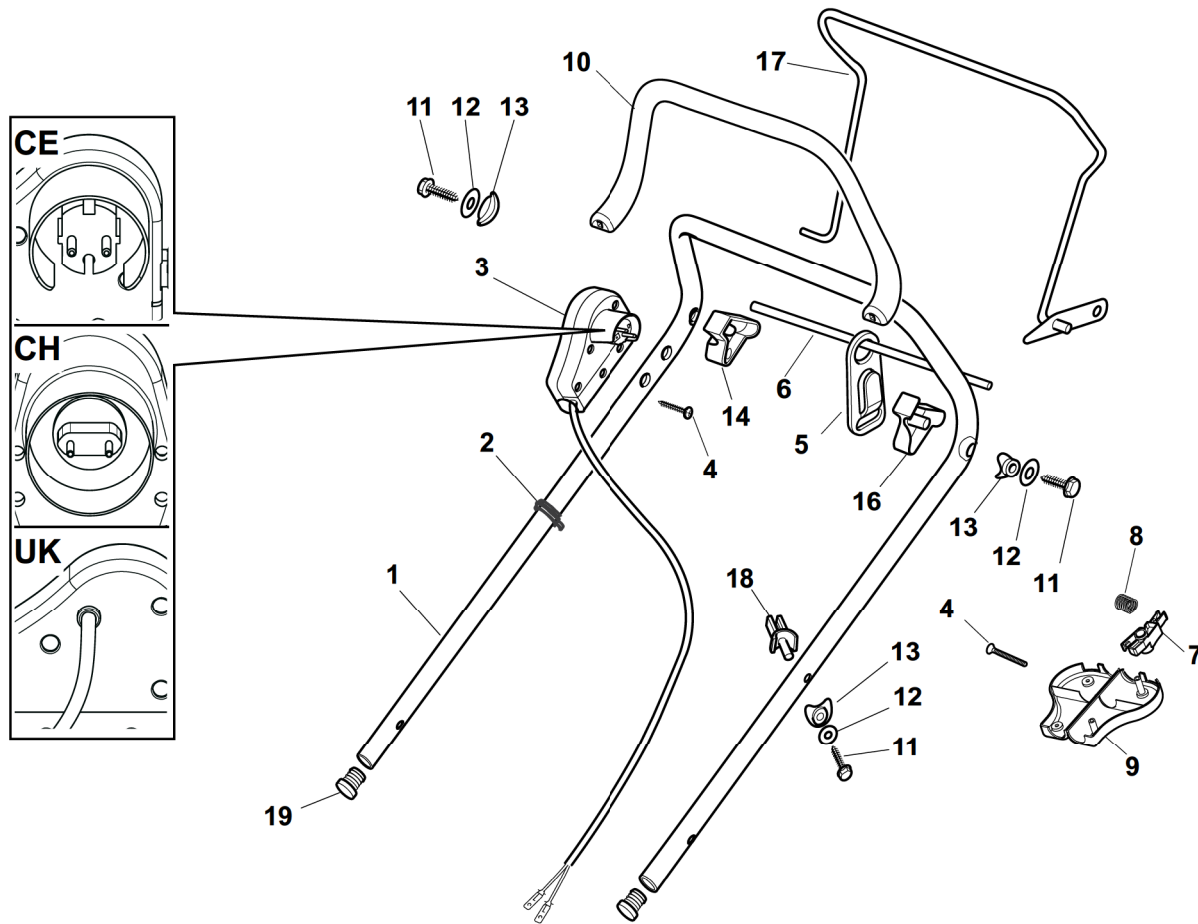

TD 480 TR ROLLER

2009
E16004.0
1 / 1

POS.	CODE	Q.TY	DESCRIZIONE	DESCRIPTION	DESCRIPTION	BESCHREIBUNG	REMARKS
1	81006604/0	1	Manico, Parte Sup	Handle, Upper Part	Mancheron, Partie Supérieure	Holm, Oberteil	
2	22192000/1	2	Fascetta	Anchor Clamp	Collier Ancrage	Bowdenzughalter	
3	381600503/2	1	Salvamotore	Dead Hand Switch	Int. Main Morte	Tot Manschalter	CE
3	381600505/2	1	Salvamotore	Dead Hand Switch	Int. Main Morte	Tot Manschalter	UK
3	381600504/2	1	Salvamotore	Dead Hand Switch	Int. Main Morte	Tot Manschalter	CH
4	12728701/0	4	Vite	Screw	Vis	Schraube	
5	22195101/4	1	Fermacavo	Fairlead	Fixation Cable	Kabelbefestigung	
6	22010251/0	1	Asta Aggancio Fermacavo	Rod, Fairlead Bearing	Tige Support Serrecable	Stange, Kabelhalter	
7	322230350/1	1	Fulcro	Fulcrum Pin	Point D'Appui	Gelenkpunkt	
8	22450115/0	1	Molla	Spring	Ressort	Feder	
9	22785144/0	1	Supporto	Support	Support	Halter	
10	322322881/1	1	Leva Freno Motore, Nero	Lever, Engine Brake	Levier Frein Moteur	Hebel, Motorbremse	
10	322322885/1	1	Leva Freno Motore, Giallo	Lever, Engine Brake	Levier Frein Moteur	Hebel, Motorbremse	
11	12735103/0	3	Vite	Screw	Vis	Schraube	
12	12523040/0	3	Rosetta	Washer	Rondelle	Scheibe	
13	22680006/1	3	Rosetta	Washer	Rondelle	Scheibe	
14	322806518/2	1	Supporto Dx	Support, R	Support D	Halter, Rechter	
15	22020320/0	1	Aggancio	Fairlead Bearing	Support Serrecable	Kabelhalter	
16	322806519/2	1	Supporto Sx	Support, L	Support G	Halter, Linker	
17	81001245/1	1	Leva Trazione	Driving Lever	Levier Traction	Antriebhebel	
18	22806520/0	1	Supporto Registro	Support, Adjuster	Support Ecrou Reg.	Halter, Regler	
19	18566112/0	2	Puntale	Cap	Bouchon	Gummistopfen