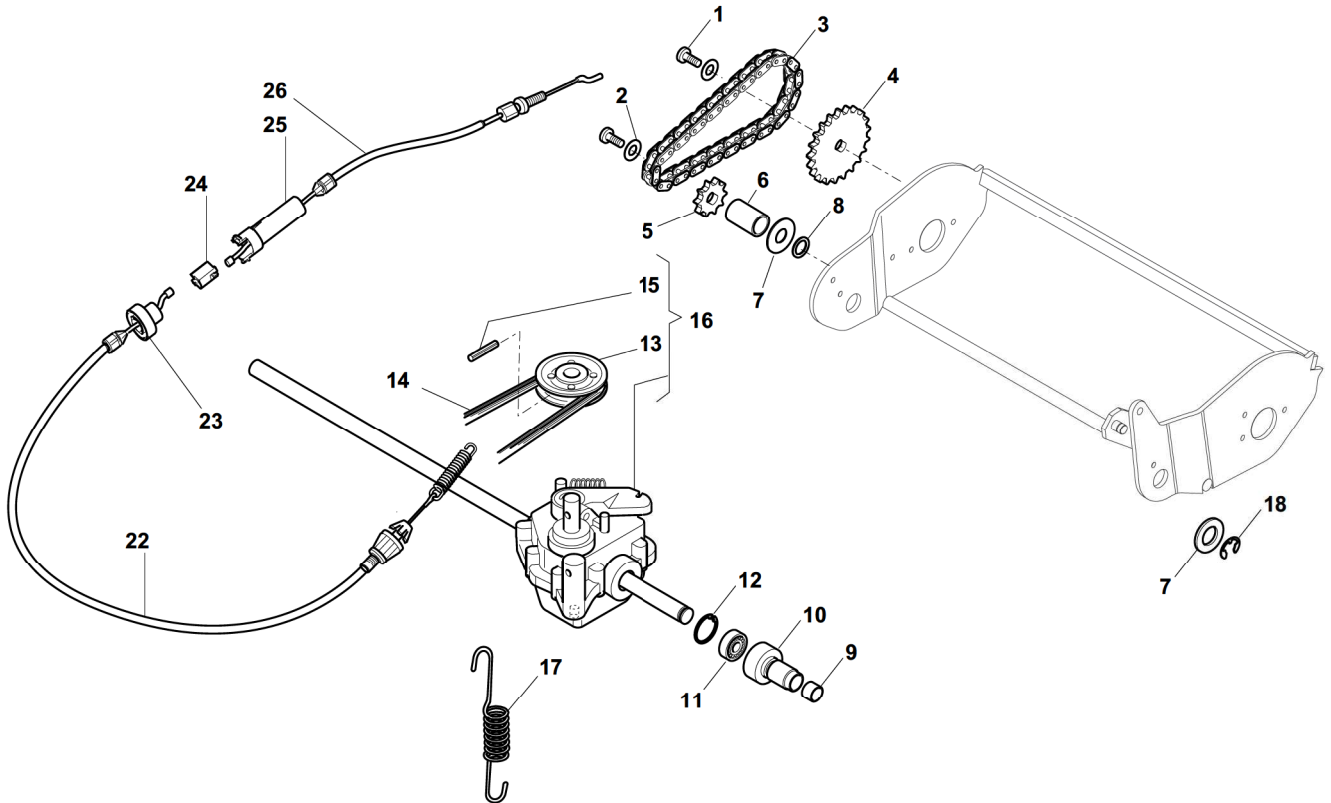

TD 480 TR ROLLER

2009
E16006.0
1 / 1

POS.	CODE	Q.TY	DESCRIZIONE	DESCRIPTION	DESCRIPTION	BESCHREIBUNG	REMARKS
1	12735593/0	2	Vite	Screw	Vis	Schraube	
2	12523040/0	2	Rosetta	Washer	Rondelle	Scheibe	
3	15189003/0	1	Catena	Chain	Chaîne	Kette	
4	22120106/0	1	Corona	Ring Gear	Couronne	Kranz	
5	22120107/0	1	Corona	Ring Gear	Couronne	Kranz	
6	22170970/0	1	Distanziale	Spacer	Entretoise	Distanzring	
7	22672151/0	2	Rosetta	Washer	Rondelle	Scheibe	
8	21660100/0	2	Ralla	Washer	Rondelle	Scheibe	
9	22038404/0	2	Bronzina	Brass	Coussinet	Buchse	
10	22785126/0	2	Supporto	Support	Support	Halter	
11	19216035/0	2	Cuscinetto	Bearing	Coussinet	Lager	
12	12610095/0	2	Anello Di Arresto	Seeger	Seeger	Seeger	
13	22601904/0	1	Puleggia	Pulley	Poulie	Riemenscheibe	
14	35063800/0	1	Cinghia Z 27	Belt Z 27	Courroie Z 27	Riemen Z 27	
15	12645705/0	1	Spina	Pin	Goupille	Stift	
16	81003077/0	1	Gruppo Trazione	Gear Box	Groupe Traction	Antrieb	(General Transmission)
17	25430220/0	1	Molla	Spring	Ressort	Feder	
18	12000957/0	1	Anello Elastico	Snap Ring	Anneau Ressort	Sprengring	
22	81000671/0	1	Cavo Comando Trazione Inf	Cable, Rear Drive Lower	Câble, Commande Traction Inferieure	Kabel, Antrieb Unter	
23	22246031/0	1	Giunzione Inf	Lower Joint	Connection Inf	Verbindung Oben	
24	22042040/0	1	Bussola Isolamento	Isolation Compass	Boussole De	Absonderung	
25	22246030/0	1	Giunzione Sup	Upper Joint	Connection Sup	Verbindung Unter	
26	81001150/0	1	Cavo Comando Trazione Sup	Cable, Rear Drive Upper	Câble, Commande Traction Superieure	Kabel, Antrieb Ober