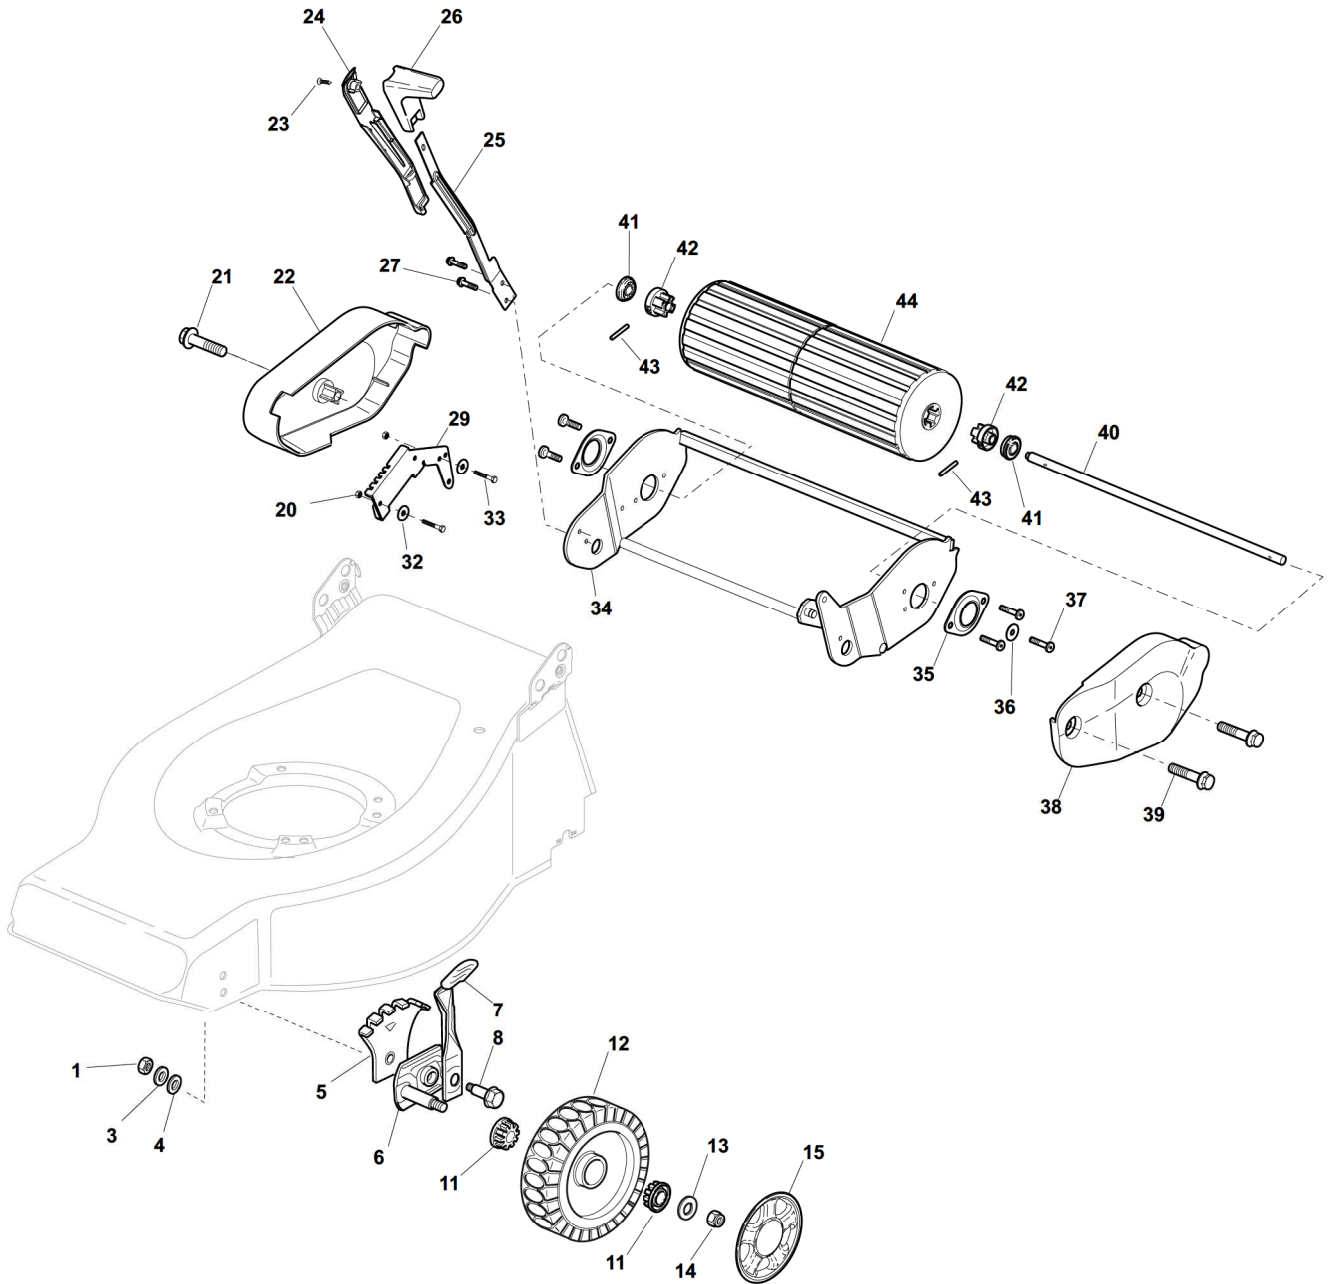

TD 480 TR ROLLER

2009
E16005.0
1 / 2

POS.	CODE	Q.TY	DESCRIZIONE	DESCRIPTION	DESCRIPTION	BESCHREIBUNG	REMARKS
1	12293200/0	2	Dado	Nut	Ecrou	Mutter	
3	12583500/0	2	Grower	Grower	Grower	Federring	
4	12523070/0	2	Rosetta	Washer	Rondelle	Scheibe	
5	22735547/0	2	Settore Regolazione Altezza	Sector, Height Adjustment	Secteur Reglage Hauteur	Sektor, Höheverstellung	
6	81005082/0	2	Supporto Ruota	Support, Wheel	Support Roue	Halter, Rad	
7	81003285/1	2	Leva Regolazione Altezza	Lever, Height Adjustment	Levier, Reglage Hauteur	Hebel, Höheverstellung	
8	22519811/0	2	Perno	Pin	Pivot	Bolzen	
9	81005084/0	2	Supporto Ruota	Support, Wheel	Support Roue	Halter, Rad	
10	81003286/0	2	Leva Regolazione Altezza	Lever, Height Adjustment	Levier, Reglage Hauteur	Hebel, Höheverstellung	
11	22034508/0	4	Bussola	Bush	Douille	Buchse	
12	81007336/0	2	Ruota Scolpita Ø 170	Wheel, Knobby Ø 170	Roue Sculptee Ø 170	Rad M. Stollenpr. Ø 170