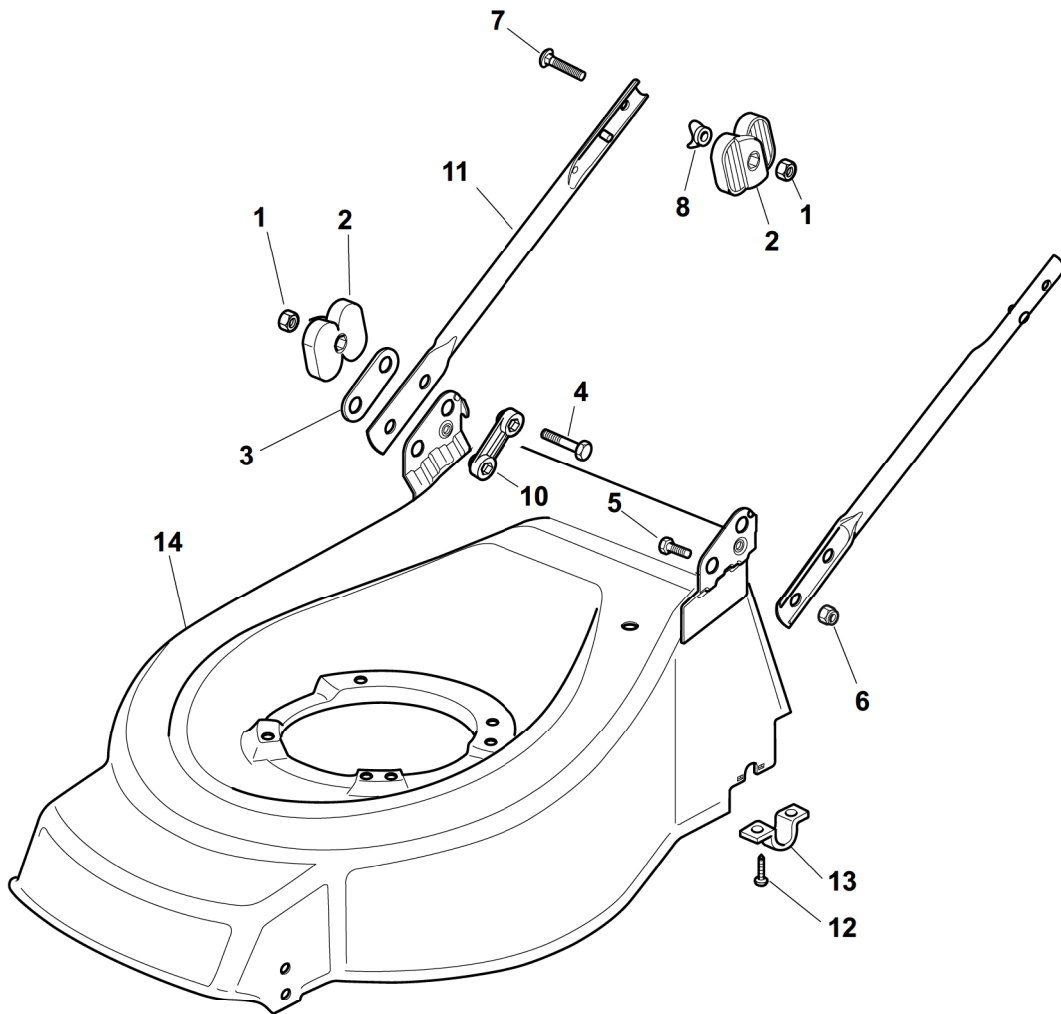

TD 480 TR ROLLER

2009
E16001.0
1 / 1

POS.	CODE	Q.TY	DESCRIZIONE	DESCRIPTION	DESCRIPTION	BESCHREIBUNG	REMARKS
1	12293202/0	4	Dado	Nut	Ecrou	Mutter	
2	22399803/0	4	Manopolina	Knob	Poignée	Griff	
3	22551574/0	2	Piastrina Esterna	Plate, Outside	Plaquette Externe	Platte, Äußere	
4	12691115/0	2	Vite	Screw	Vis	Schraube	
5	12793300/0	2	Vite	Screw	Vis	Schraube	
6	12155000/0	2	Dado	Nut	Ecrou	Mutter	
7	12819125/0	2	Vite	Screw	Vis	Schraube	
8	22680006/1	2	Rosetta	Washer	Rondelle	Scheibe	
10	22551575/0	2	Piastrina Interna	Plate, Inside	Plaquette Interne	Platte, Innere	
11	81006973/0	2	Manico, Parte Inf	Handle, Lower Part	Manchon, Partie Inférieure	Holz, Unterteil	
12	12731350/0	4	Vite	Screw	Vis	Schraube	
13	22545154/0	2	Piastrina	Plate	Plaquette	Platte	
14	81002565/0	1	Chassis Rosso	Deck Red	Châssis Rouge	Gehäuse Rot	