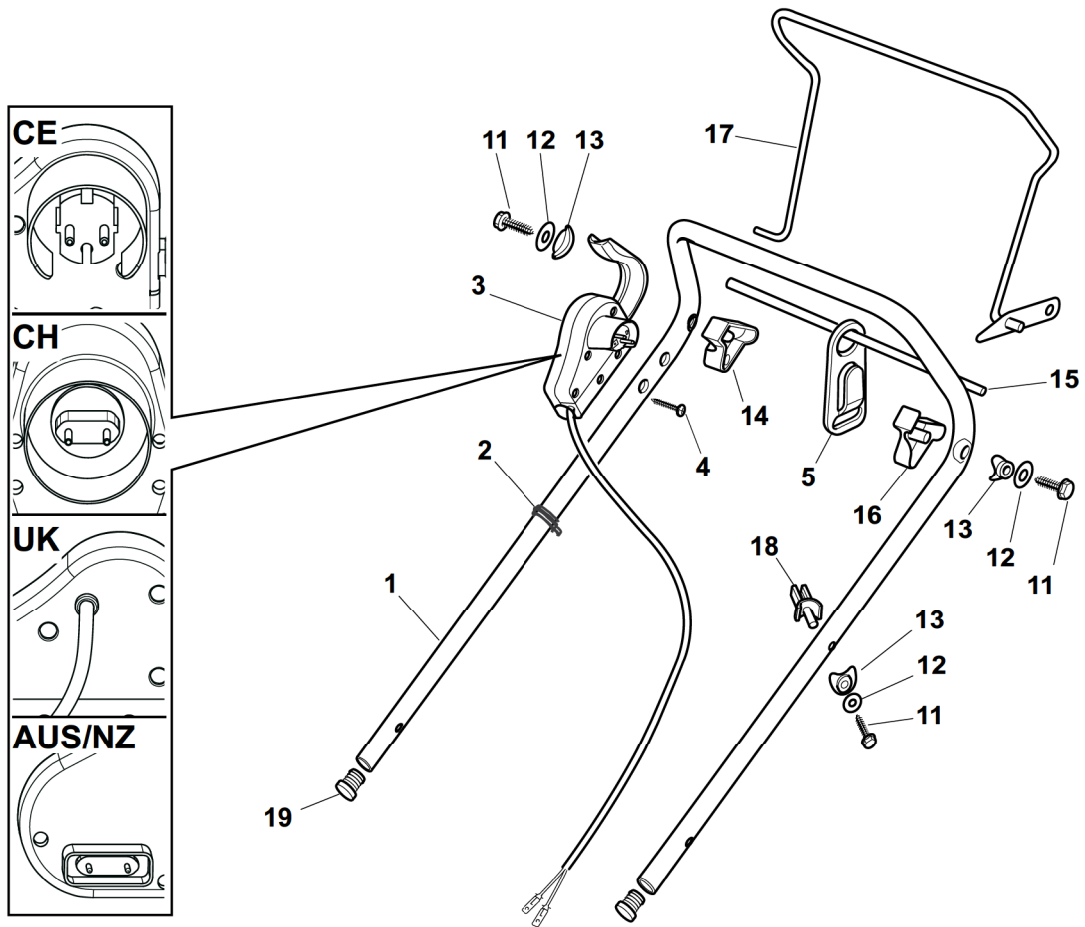

TD 480 TR ROLLER

2009
E16003.0
1 / 1

POS.	CODE	Q.TY	DESCRIZIONE	DESCRIPTION	DESCRIPTION	BESCHREIBUNG	REMARKS
1	81006604/0	1	Manico, Parte Sup	Handle, Upper Part	Mancheron, Partie Supérieure	Holm, Oberteil	
2	22192000/1	2	Fascetta	Anchor Clamp	Collier Ancrage	Bowdenzughalter	
3	81600500/1	1	Salvatore	Dead Hand Switch	Int. Main Morte	Tot Manschalter	CE
3	81600501/1	1	Salvatore	Dead Hand Switch	Int. Main Morte	Tot Manschalter	CH
3	81600502/1	1	Salvatore	Dead Hand Switch	Int. Main Morte	Tot Manschalter	UK
3	18710628/0	1	Salvatore	Dead Hand Switch	Int. Main Morte	Tot Manschalter	AUS/NZ
4	12728701/0	2	Vite	Screw	Vis	Schraube	
5	22195101/4	1	Fermacavo	Fairlead	Fixation Cable	Kabelbefestigung	
11	12735103/0	3	Vite	Screw	Vis	Schraube	
12	12523040/0	3	Rosetta	Washer	Rondelle	Scheibe	
13	22680006/1	3	Rosetta	Washer	Rondelle	Scheibe	
14	322806518/2	1	Supporto Dx	Support, R	Support D	Halter, Rechter	
15	22020320/0	1	Aggancio	Fairlead Bearing	Support Serrecable	Kabelhalter	
16	322806519/2	1	Supporto Sx	Support, L	Support G	Halter, Linker	
17	81001245/1	1	Leva Trazione	Driving Lever	Levier Traction	Antriebhebel	
18	22806520/0	1	Supporto Registro	Support, Adjuster	Support Ecrou Reg.	Halter, Regler	
19	18566112/0	2	Puntale	Cap	Bouchon	Gummistopfen	