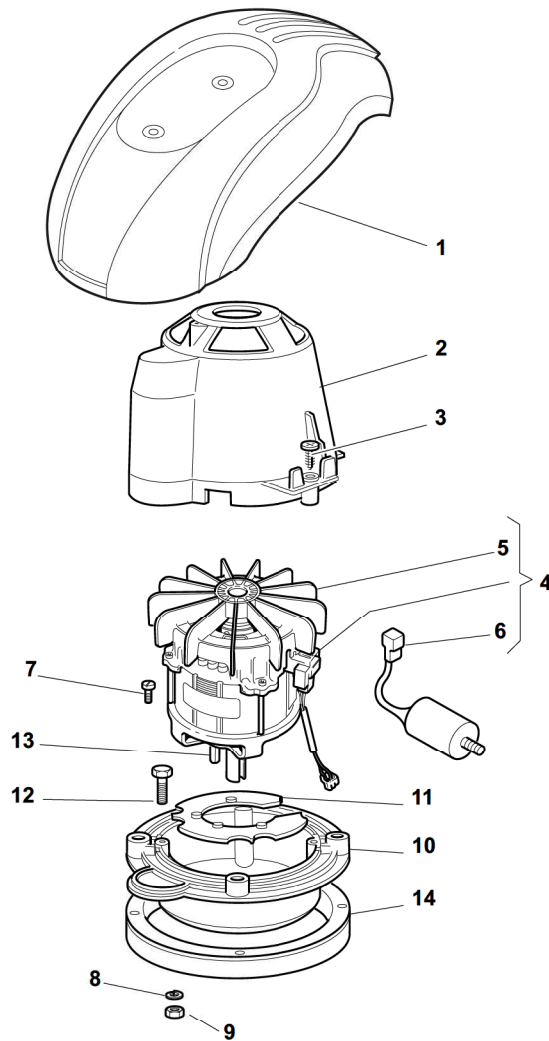

TD 480 TR ROLLER

2009
E16007.0
1 / 1

POS.	CODE	Q.TY	DESCRIZIONE	DESCRIPTION	DESCRIPTION	BESCHREIBUNG	REMARKS
1	-	1	Capottina	Cover	Capot	Haube	(See Enclosure 6)
2	22785210/0	1	Supporto Capottina	Support, Cover	Support Capot	Halter, Haube	
3	12728710/0	4	Vite	Screw	Vis	Schraube	
4	18563641/0	1	Motore Atb	Motor Atb	Moteur Atb	Motor Atb	230V (1800W)
5	18740054/0	1	Ventola Per Motore Atb	Fan Motor Atb	Ventilateur Moteur Atb	Lüfter Motor Atb	
6	18222039/0	1	Condensatore 25 µf	Condenser 25 µf	Condenseur 25 µf	Kondensator 25 µf	(Atb)
7	12735410/0	4	Vite	Screw	Vis	Schraube	
8	12583500/0	4	Grower	Grower	Grower	Federring	
9	12293200/0	4	Dado	Nut	Ecrou	Mutter	
10	322207211/4	1	Flangia	Flange	Bride	Flansch	
11	322720360/2	1	Schermo	Ventilation Screen	Ecran Ventilation	Lüftungschirm	
12	12691800/0	4	Vite	Screw	Vis	Schraube	
13	12139440/0	1	Linguetta	Feather	Clavette	Keil	
14	22170960/1	1	Distanziale	Spacer	Entretoise	Distanzring	
15	12728680/0	2	Vite	Screw	Vis	Schraube