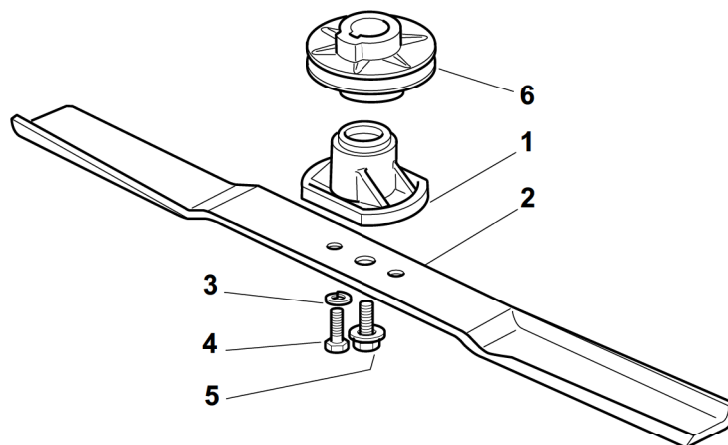

TD 480 TR ROLLER

2009
E16007.0
1 / 1

POS.	CODE	Q.TY	DESCRIZIONE	DESCRIPTION	DESCRIPTION	BESCHREIBUNG	REMARKS
1	-	1	Capottina	Cover	Capot	Haube	(See Enclosure 6)
2	22785210/0	1	Supporto Capottina	Support, Cover	Support Capot	Halter, Haube	
3	12728710/0	4	Vite	Screw	Vis	Schraube	
4	18563641/0	1	Motore Atb	Motor Atb	Moteur Atb	Motor Atb	230V (1800W)
5	18740054/0	1	Ventola Per Motore Atb	Fan Motor Atb	Ventilateur Moteur Atb	Lüfter Motor Atb	
6	18222039/0	1	Condensatore 25 µf	Condenser 25 µf	Condenseur 25 µf	Kondensator 25 µf	(Atb)
7	12735410/0	4	Vite	Screw	Vis	Schraube	
8	12583500/0	4	Grower	Grower	Grower	Federring	
9	12293200/0	4	Dado	Nut	Ecrou	Mutter	
10	322207211/4	1	Flangia	Flange	Bride	Flansch	
11	322720360/2	1	Schermo	Ventilation Screen	Ecran Ventilation	Lüftungschirm	
12	12691800/0	4	Vite	Screw	Vis	Schraube	
13	12139440/0	1	Linguetta	Feather	Clavette	Keil	
14	22170960/1	1	Distanziale	Spacer	Entretoise	Distanzring	
15	12728680/0	2	Vite	Screw	Vis	Schraube	

TD 480 TR ROLLER

2009
E16008.0
1 / 1

POS.	CODE	Q.TY	DESCRIZIONE	DESCRIPTION	DESCRIPTION	BESCHREIBUNG	REMARKS
1	322463186/3	1	Mozzo	Hub	Moyeu	Halter	
2	81004346/3	1	Coltello Standard	Blade Standard	Lame Standard	Messer Standard	480
2	81004397/0	1	Coltello Alettato	Blade Winged	Lame Ailettée	Messer Flügel	480
3	12583500/0	2	Grower	Grower	Grower	Federring	
4	12793101/0	2	Vite	Screw	Vis	Schraube	
5	81004352/0	1	Vite	Screw	Vis	Schraube	
6	22601911/1	1	Puleggia	Pulley	Pouile	Riemenscheibe	