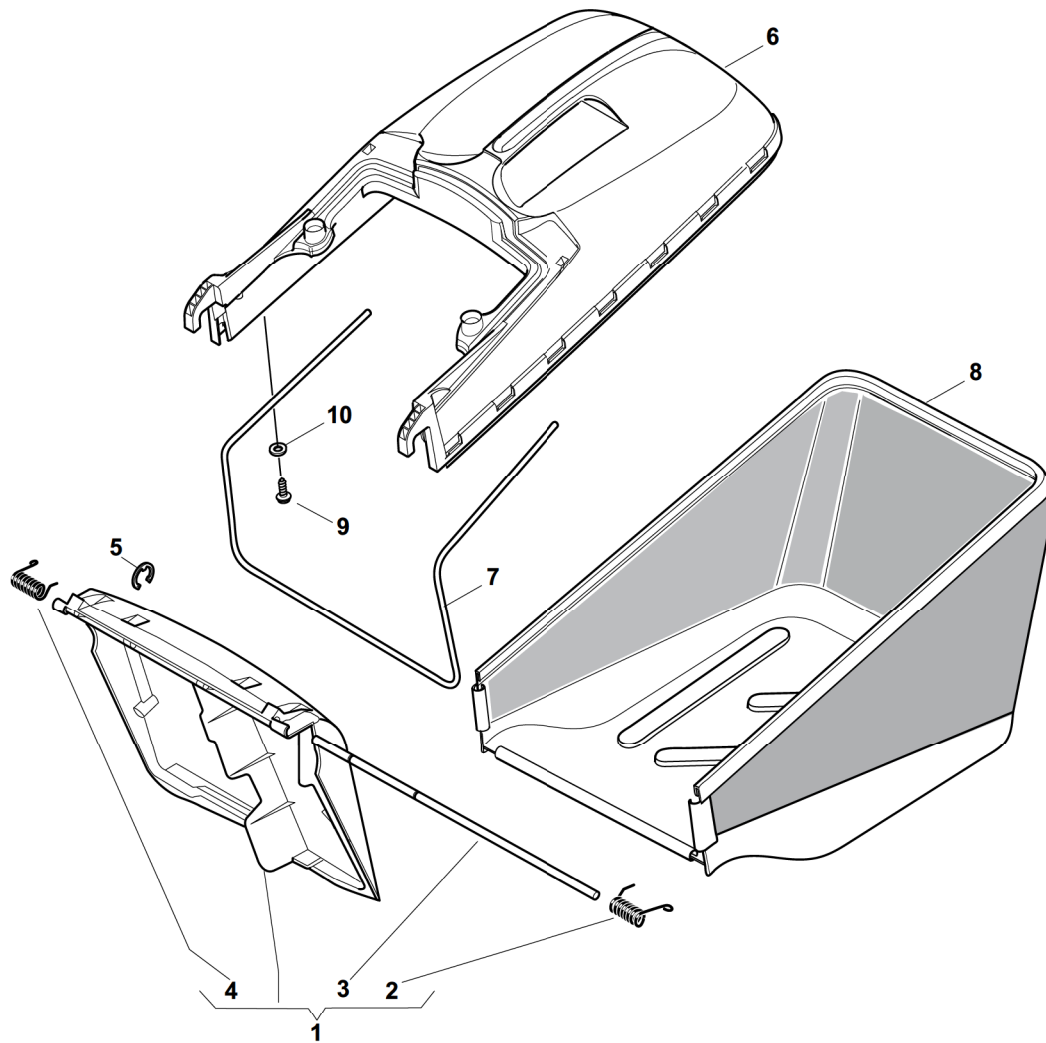

TD 480 TR ROLLER

2009
E16009.0
1 / 1

POS.	CODE	Q.TY	DESCRIZIONE	DESCRIPTION	DESCRIPTION	BESCHREIBUNG	REMARKS
1	381008021/1	1	Parasassi	Stone-Guard	Pare-Pierres	Prallblech	
2	22450420/1	1	Molla Sx	L Spring	Ressort G	Linke Feder	
3	22517906/1	1	Perno	Pin	Pivot	Bolzen	
4	22450410/1	1	Molla Dx	R Spring	Ressort D	Rechte Feder	
5	12000930/0	1	Anello Elastico	Snap Ring	Anneau Ressort	Sprengring	
6	22486104/1	1	Sacco, Parte Sup	Grass-Box, Upper	Sac, Partie	Korb, Oberteil	
7	22608527/0	1	Rinforzo Inf	Stiffening Lower	Réinforcement Inf	Verstärkung	
8	81002227/0	1	Sacco, Tela	Box, Fabric	Sac, Toile	Sack, Tuck	
9	12728680/0	2	Vite	Screw	Vis	Schraube	
10	12523050/0	2	Rosetta	Washer	Rondelle	Scheibe