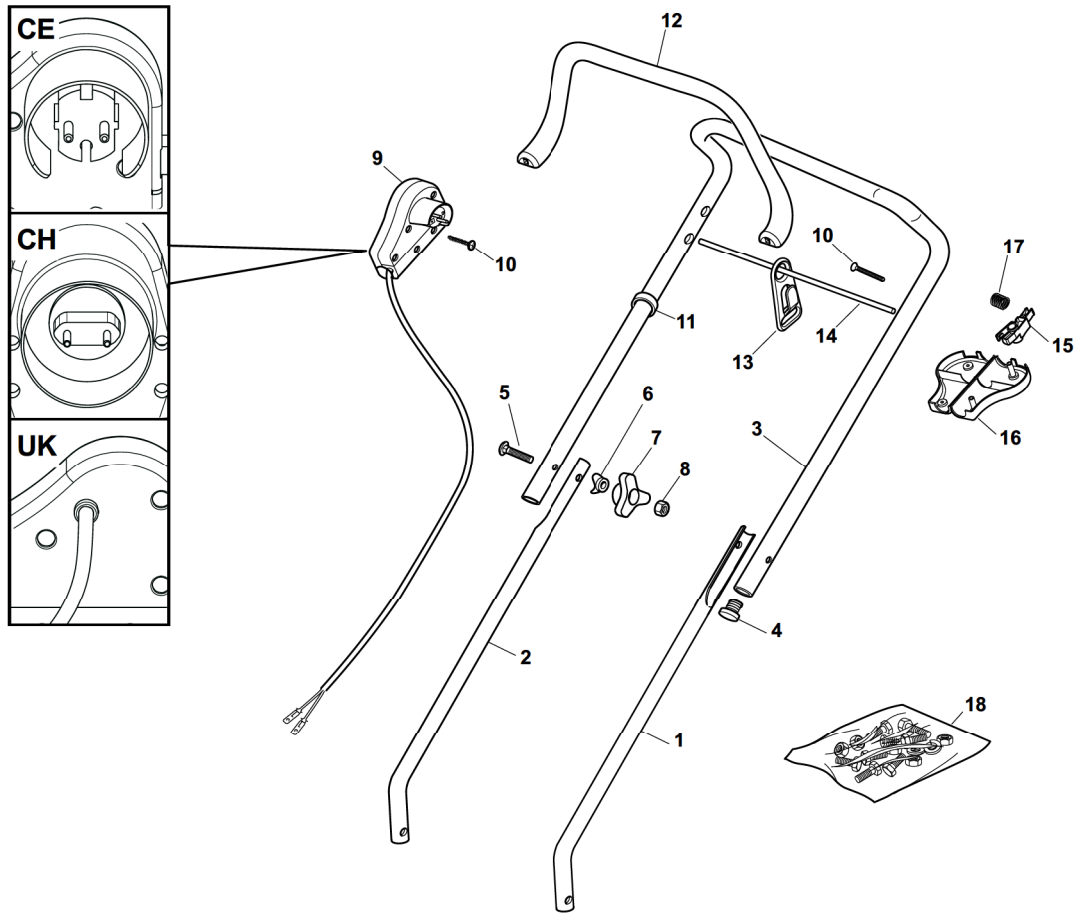

# C 390

2009
<b>E6002.0</b>
1 / 1

POS.	CODE	Q.TY	DESCRIZIONE	DESCRIPTION	DESCRIPTION	BESCHREIBUNG	REMARKS
1	81006940/1	1	Manico, Parte Inf Sx	Handle, L Lower	Mancheron, Partie Inférieure G	Holm, Linke Unterteil	
2	81006939/1	1	Manico, Parte Inf Dx	Handle, R Lower	Mancheron, Partie Inférieure D	Holm, Rechte Unterteil	
3	81006941/4	1	Manico, Parte Sup	Handle, Upper Part	Mancheron, Partie Sup.	Holm, Oberteil	
4	18566112/0	2	Puntale	Cap	Bouchon	Gummistopfen	
5	12819120/0	2	Vite	Screw	Vis	Schraube	
6	22680006/1	2	Rosetta	Washer	Rondelle	Scheibe	
7	22399900/0	2	Manopolina	Knob	Poignée	Griff	
8	12293200/0	2	Dado	Nut	Ecrou	Mutter	
9	81600500/1	1	Salvatore	Dead Hand Switch	Int. Main Morte	Tot Manschalter	CE
9	81600501/1	1	Salvatore	Dead Hand Switch	Int. Main Morte	Tot Manschalter	CH
9	81600502/1	1	Salvatore	Dead Hand Switch	Int. Main Morte	Tot Manschalter	UK
10	12728701/0	2	Vite	Screw	Vis	Schraube	
11	22192000/1	1	Fascetta	Anchor Clamp	Collier Ancrage	Bowdenzughalter	
12	22192151/0	1	Fermacavo	Fairlead	Fixation Cable	Kabelbefestigung	
13	81008669/0	1	Dotazione Viteria	Outfit, Screws	Dotation Visserie	Satz, Schrauben	