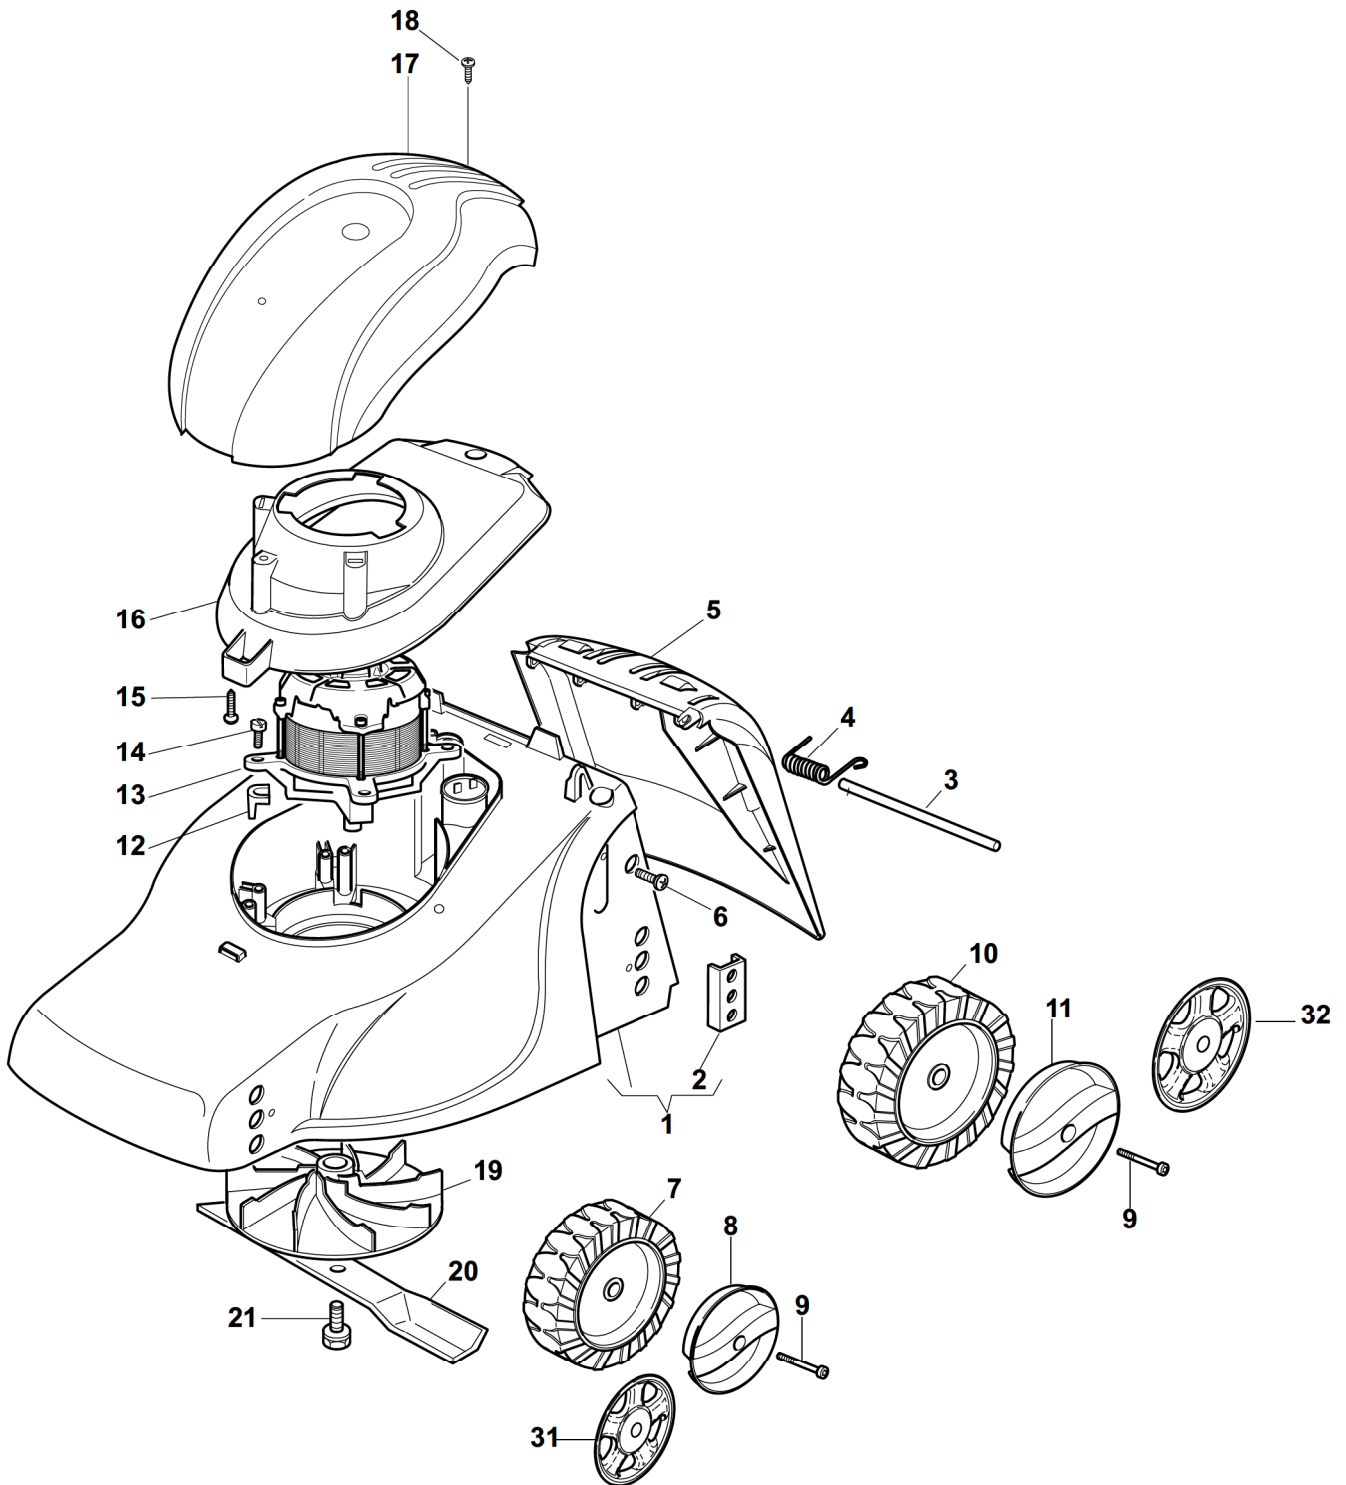

# C 390

2009
<b>E6001.0</b>
1 / 2

POS.	CODE	Q.TY	DESCRIZIONE	DESCRIPTION	DESCRIPTION	BESCHREIBUNG	REMARKS
1	81001561/0	1	Chassis Rosso	Deck Red	Châssis Rouge	Gehäuse Rot	
2	22785087/1	4	Supporto Ruote	Support, Wheels	Support Roue	Halter, Rad	
3	22512530/0	1	Perno	Pin	Pivot	Bolzen	
4	22450250/0	1	Molla	Spring	Ressort	Feder	
5	22600056/2	1	Parasassi	Stone-Guard	Pare-Pierres	Prallblech	
6	12728450/0	2	Vite	Screw	Vis	Schraube	

# C 390

2009
<b>E6002.0</b>
1 / 1

POS.	CODE	Q.TY	DESCRIZIONE	DESCRIPTION	DESCRIPTION	BESCHREIBUNG	REMARKS
1	81006940/1	1	Manico, Parte Inf Sx	Handle, L Lower	Mancheron, Partie Inférieure G	Holm, Linke Unterteil	
2	81006939/1	1	Manico, Parte Inf Dx	Handle, R Lower	Mancheron, Partie Inférieure D	Holm, Rechte Unterteil	
3	81006941/4	1	Manico, Parte Sup	Handle, Upper Part	Mancheron, Partie Sup.	Holm, Oberteil	
4	18566112/0	2	Puntale	Cap	Bouchon	Gummistopfen	
5	12819120/0	2	Vite	Screw	Vis	Schraube	
6	22680006/1	2	Rosetta	Washer	Rondelle	Scheibe	
7	22399900/0	2	Manopolina	Knob	Poignée	Griff	
8	12293200/0	2	Dado	Nut	Ecrou	Mutter	
9	81600500/1	1	Salvatore	Dead Hand Switch	Int. Main Morte	Tot Manschalter	CE
9	81600501/1	1	Salvatore	Dead Hand Switch	Int. Main Morte	Tot Manschalter	CH
9	81600502/1	1	Salvatore	Dead Hand Switch	Int. Main Morte	Tot Manschalter	UK
10	12728701/0	2	Vite	Screw	Vis	Schraube	
11	22192000/1	1	Fascetta	Anchor Clamp	Collier Ancrage	Bowdenzughalter	
12	22192151/0	1	Fermacavo	Fairlead	Fixation Cable	Kabelbefestigung	
13	81008669/0	1	Dotazione Viteria	Outfit, Screws	Dotation Visserie	Satz, Schrauben	