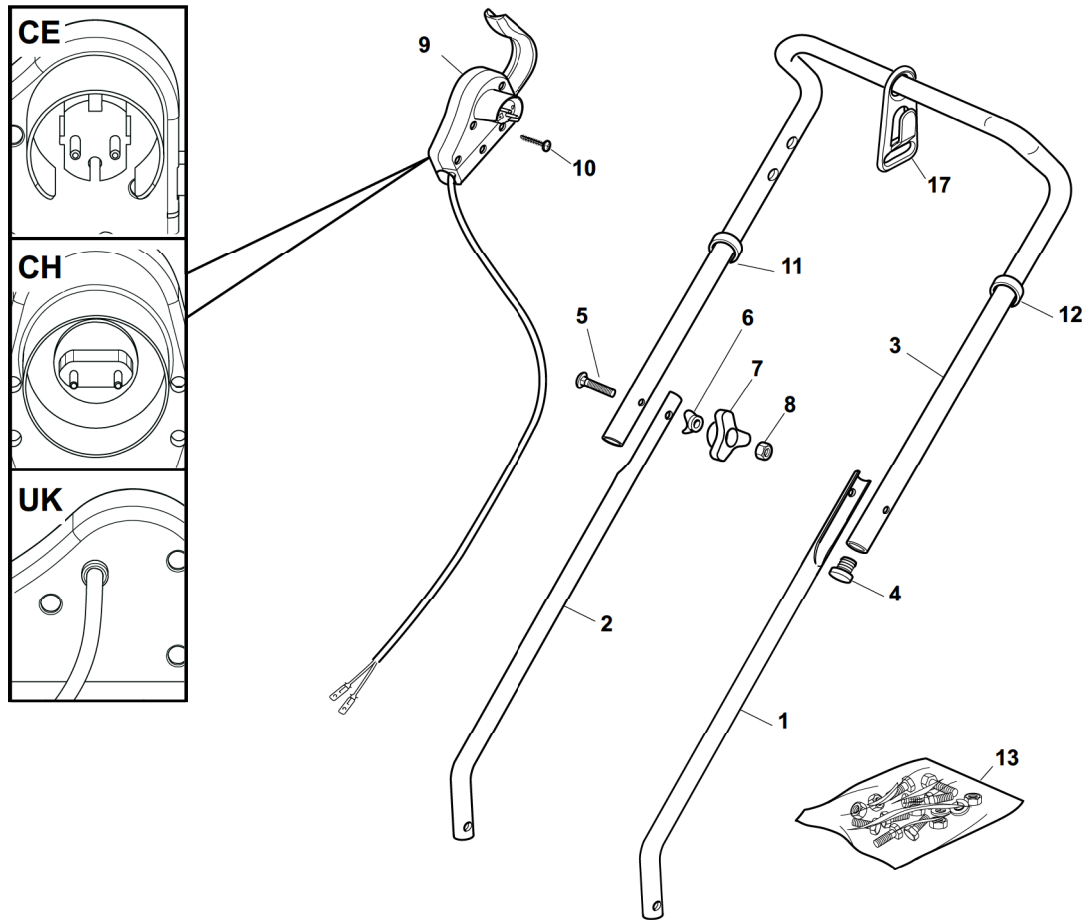

# C 390

2009
<b>E6001.0</b>
1 / 2

POS.	CODE	Q.TY	DESCRIZIONE	DESCRIPTION	DESCRIPTION	BESCHREIBUNG	REMARKS
1	81001561/0	1	Chassis Rosso	Deck Red	Châssis Rouge	Gehäuse Rot	
2	22785087/1	4	Supporto Ruote	Support, Wheels	Support Roue	Halter, Rad	
3	22512530/0	1	Perno	Pin	Pivot	Bolzen	
4	22450250/0	1	Molla	Spring	Ressort	Feder	
5	22600056/2	1	Parasassi	Stone-Guard	Pare-Pierres	Prallblech	
6	12728450/0	2	Vite	Screw	Vis	Schraube	

# C 390

2009
<b>E6002.0</b>
1 / 1

POS.	CODE	Q.TY	DESCRIZIONE	DESCRIPTION	DESCRIPTION	BESCHREIBUNG	REMARKS
1	81006940/1	1	Manico, Parte Inf Sx	Handle, L Lower	Mancheron, Partie Inférieure G	Holm, Linke Unterteil	
2	81006939/1	1	Manico, Parte Inf Dx	Handle, R Lower	Mancheron, Partie Inférieure D	Holm, Rechte Unterteil	
3	81006941/4	1	Manico, Parte Sup	Handle, Upper Part	Mancheron, Partie Sup.	Holm, Oberteil	
4	18566112/0	2	Puntale	Cap	Bouchon	Gummistopfen	
5	12819120/0	2	Vite	Screw	Vis	Schraube	
6	22680006/1	2	Rosetta	Washer	Rondelle	Scheibe	
7	22399900/0	2	Manopolina	Knob	Poignée	Griff	
8	12293200/0	2	Dado	Nut	Ecrou	Mutter	
9	81600500/1	1	Salvatore	Dead Hand Switch	Int. Main Morte	Tot Manschalter	CE
9	81600501/1	1	Salvatore	Dead Hand Switch	Int. Main Morte	Tot Manschalter	CH
9	81600502/1	1	Salvatore	Dead Hand Switch	Int. Main Morte	Tot Manschalter	UK
10	12728701/0	2	Vite	Screw	Vis	Schraube	
11	22192000/1	1	Fascetta	Anchor Clamp	Collier Ancrage	Bowdenzughalter	
12	22192151/0	1	Fermacavo	Fairlead	Fixation Cable	Kabelbefestigung	
13	81008669/0	1	Dotazione Viteria	Outfit, Screws	Dotation Visserie	Satz, Schrauben	