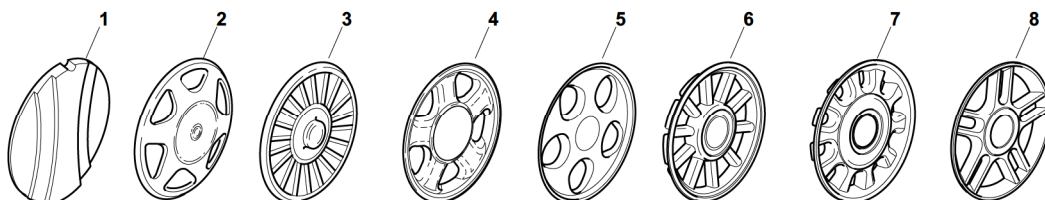

ENCLOSURE 2

2009

002.0

1 / 1

POS.	CODE	Q.TY	DESCRIZIONE	DESCRIPTION	DESCRIPTION	BESCHREIBUNG	REMARKS
1	22110251/0		Coprimezzo Bianco	Hub Cap White	Couvre-Moyeu	Radkappe Weiße	
1	22110253/0		Coprimezzo Giallo	Hub Cap Yellow	Couvre-Moyeu	Radkappe Gelbe	
1	22110256/0		Coprimezzo Rosso	Hub Cap Red	Couvre-Moyeu	Radkappe Rote	
2	22110313/0		Coprimezzo Bianco	Hub Cap White	Couvre-Moyeu	Radkappe Weiße	
2	22110314/0		Coprimezzo Grigio	Hub Cap Grey	Couvre-Moyeu Gris	Radkappe Grau	
3	22110348/0		Coprimezzo Grigio	Hub Cap Grey	Couvre-Moyeu Gris	Radkappe Grau	
4	22110382/0		Coprimezzo Grigio	Hub Cap Grey	Couvre-Moyeu Gris	Radkappe Grau	
5	22110417/0		Coprimezzo Grigio	Hub Cap Grey	Couvre-Moyeu Gris	Radkappe Grau	
6	22110496/0		Coprimezzo Grigio	Hub Cap Grey	Couvre-Moyeu Gris	Radkappe Grau	
7	22110494/0		Coprimezzo Grigio	Hub Cap Grey	Couvre-Moyeu Gris	Radkappe Grau	
8	22110492/0		Coprimezzo Grigio	Hub Cap Grey	Couvre-Moyeu Gris	Radkappe Grau	