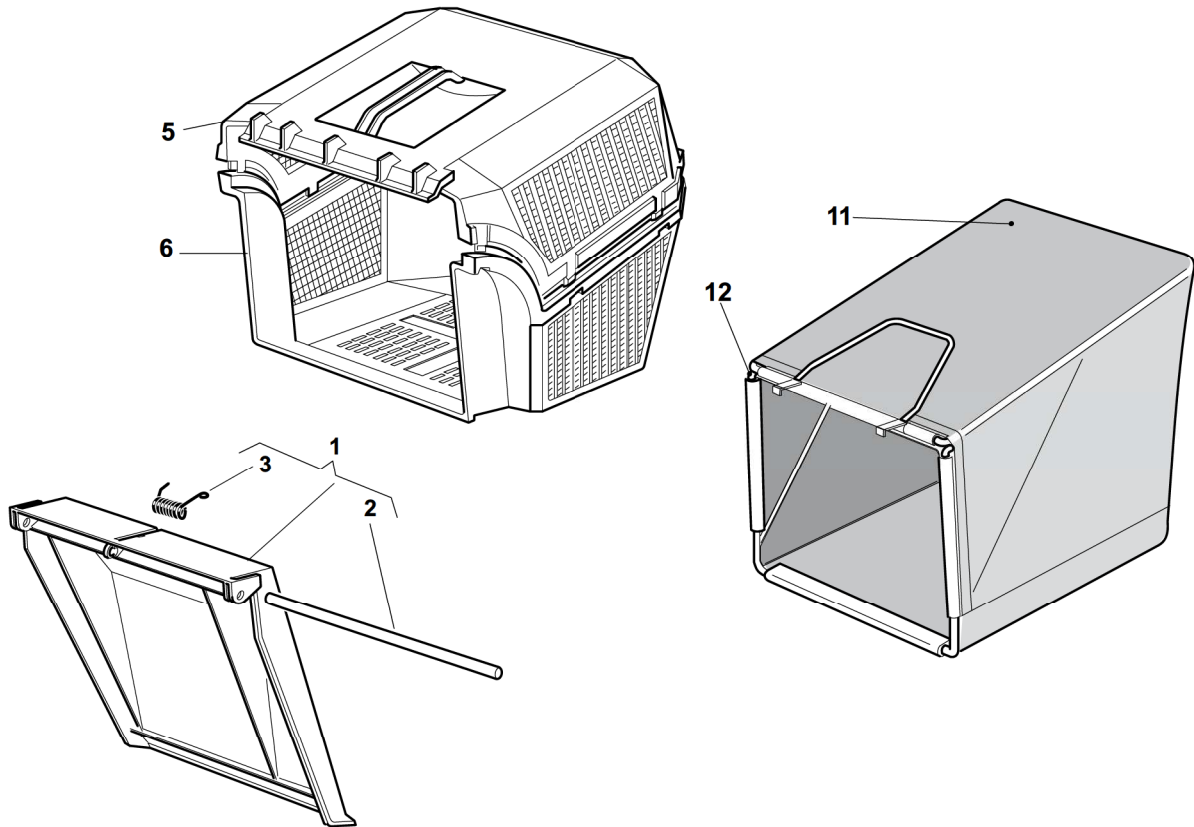

T 484

TR

TR-E

2009

4\_006

1 / 1

POS.	CODE	Q.TY	DESCRIZIONE	DESCRIPTION	DESCRIPTION	BESCHREIBUNG	REMARKS
1	381008041/0	1	Parasassi	Stone-Guard	Pare-Pierres	Prallblech	
2	22450270/0	1	Molla	Spring	Ressort	Feder	
3	22517907/0	1	Perno	Pin	Pivot	Bolzen	
5	22486065/0	1	Sacco, Parte Sup	Grass-Box, Upper	Sac, Partie Superieure	Korb, Oberteil	
5	22486064/0	1	Sacco, Parte Inf	Grass-Box, Lower	Sac, Partie Inferieure	Korb, Unterteil	
11	81002124/1	1	Sacco, Tela	Box, Fabric	Sac, Toile	Sack, Tuck	
12	81006430/0	1	Telaio Sacco	Chassis Box	Châssis Bac	Rahmen Sack	