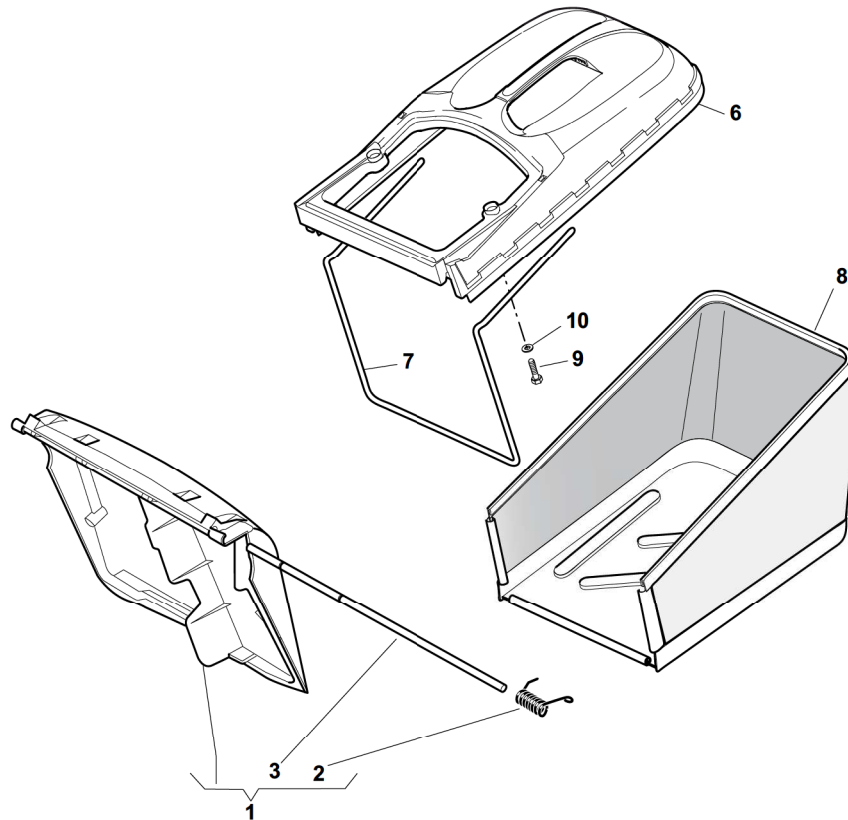

T 484

TR

TR-E

2009

4\_008

1 / 1

POS.	CODE	Q.TY	DESCRIZIONE	DESCRIPTION	DESCRIPTION	BESCHREIBUNG	REMARKS
1	381008042/0	1	Parasassi	Stone-Guard	Pare-Pierres	Prallblech	
2	22451000/0	1	Molla	Spring	Ressort	Feder	
3	22517857/0	1	Perno	Pin	Pivot	Bolzen	
6	22486102/0	1	Sacco, Parte Sup	Grass-Box, Upper	Sac, Partie	Korb, Oberteil	
7	22608526/0	1	Rinforzo Inf	Stiffening Lower	Réinforcement Inf	Verstärkung	
8	81002212/0	1	Sacco, Tela	Box, Fabric	Sac, Toile	Sack, Tuck	
9	12728680/0	2	Vite	Screw	Vis	Schraube	
10	12523050/0	2	Rosetta	Washer	Rondelle	Scheibe	