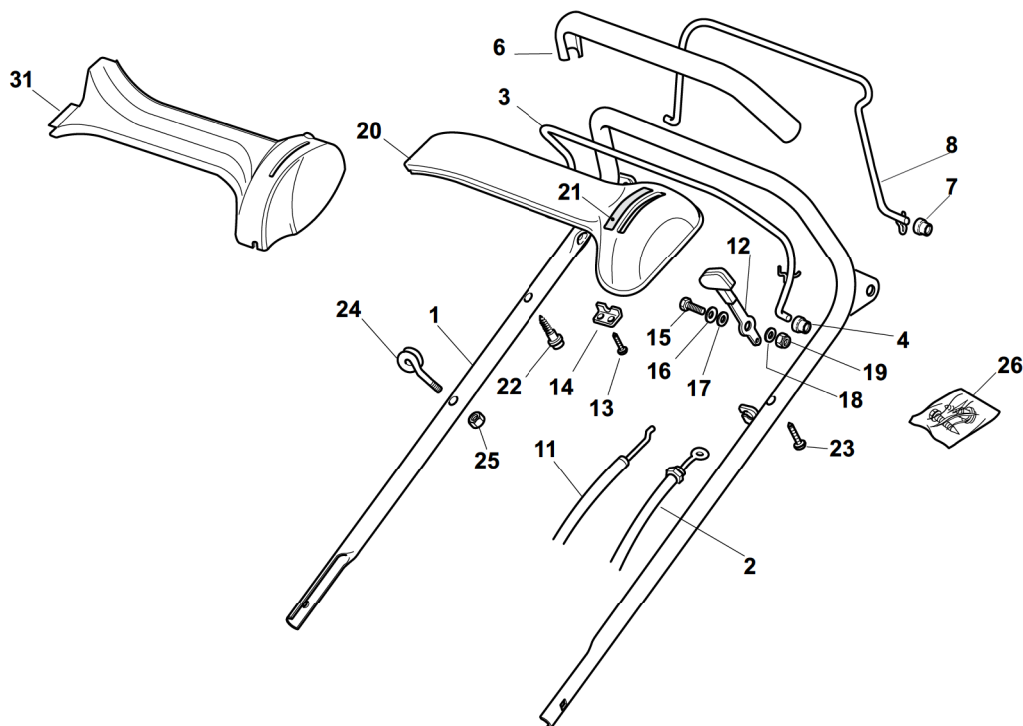

T 484

TR

TR-E

2009

4\_002

1 / 2

POS.	CODE	Q.TY	DESCRIZIONE	DESCRIPTION	DESCRIPTION	BESCHREIBUNG	REMARKS
1	81006857/0	1	Manico, Parte Sup	Handle, Upper Part	Mancheron, Partie Supérieure	Holm, Oberteil	
2	81000621/1	1	Cavo Freno Motore	Cable, Thread Engine Brake	Cable Frein Moteur	Kabel, Motorbremse	(B&S 450-500 Series)
2	81000633/0	1	Cavo Freno Motore	Cable, Thread Engine Brake	Cable Frein Moteur	Kabel, Motorbremse	(B&S 625 Series)
2	81000633/0	1	Cavo Freno Motore	Cable, Thread Engine Brake	Cable Frein Moteur	Kabel, Motorbremse	(B&S 675 Series)
2	81000633/0	1	Cavo Freno Motore	Cable, Thread Engine Brake	Cable Frein Moteur	Kabel, Motorbremse	(Ggp 140 cc)
2	81000615/0	1	Cavo Freno Motore	Cable, Thread Engine Brake	Cable Frein Moteur	Kabel, Motorbremse	(Ggp 150 cc)
2	81000633/0	1	Cavo Freno Motore	Cable, Thread Engine Brake	Cable Frein Moteur	Kabel, Motorbremse	(Ggp 160 cc)
2	81000639/0	1	Cavo Freno Motore	Cable, Thread Engine Brake	Cable Frein Moteur	Kabel, Motorbremse	(Honda Gcv 135-160)
3	81003291/3	1	Leva Freno Motore	Lever, Engine Brake	Levier Frein Moteur	Hebel, Motorbremse	
4	22041966/0	2	Bussola	Bush	Douille	Buchse	
6	22291050/0	1	Impugnatura Manico Nera	Handgrip Black	Poignée Noire	Handgriff Schwarz	
7	22041966/0	2	Bussola	Bush	Douille	Buchse	
8	81003288/1	1	Leva Trazione	Lever, Driving	Levier Traction	Hebel, Antrieb	
11	81007160/0	1	Cavo Acceleratore	Throttle Cable	Cable, Accelérateur	Gashebel Kabel	
12	81007280/2	1	Leva, Acceleratore	Lever, Throttle	Levier,	Hebel, Beshleuniger	(B&S 625-675-700 Series - Honda - Ggp 140-160-196 cc)
12	81007221/0	1	Leva, Acceleratore	Lever, Throttle	Levier,	Hebel, Beshleuniger	(B&S 450-500 Series - Ggp 150 cc)
13	12735105/0	2	Vite	Screw	Vis	Schraube	
14	22981467/0	1	Piastrina	Plate	Plaquette	Platte	