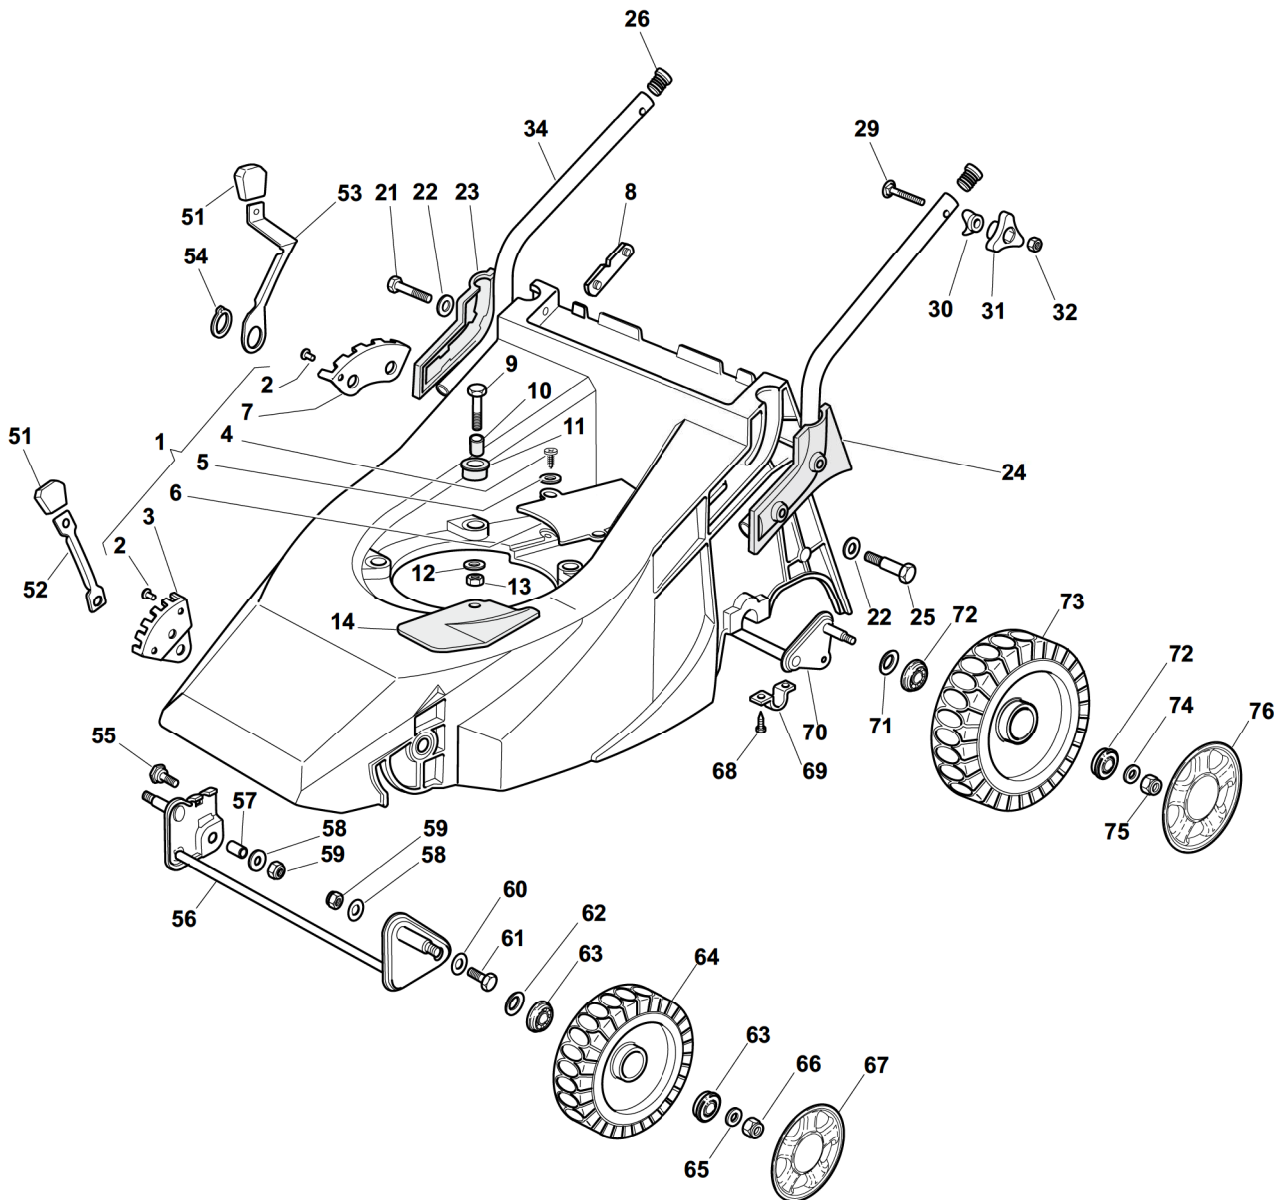

T 484

TR

TR-E

2009

4\_001

1 / 2

POS.	CODE	Q.TY	DESCRIZIONE	DESCRIPTION	DESCRIPTION	BESCHREIBUNG	REMARKS
1	81001416/2	1	Chassis Rosso	Deck Red	Châssis Rouge	Gehäuse Rot	
2	12500070/0	3	Rivetto	Rivet	Rivet	Niete	
3	22735535/0	1	Settore Regolazione Altezza	Sector, Height Adjustment	Secteur Reglage Hauteur	Sektor, Höheverstellung	
4	12728680/0	2	Vite	Screw	Vis	Schraube	
5	12523020/0	3	Rosetta	Washer	Rondelle	Scheibe	
6	22060172/0	1	Carter Cinghia	Protection, Belt	Protection	Schutz, Riemen	
7	22735508/0	1	Settore Regolazione Altezza	Sector, Height Adjustment	Secteur Reglage Hauteur	Sektor, Höheverstellung	
8	22551632/1	2	Piastrina Fissaggio Manico	Plate For Handle Fastening	Plaquette Fixage Mancheron	Platte Holmbefestigung	
9	12691800/0	3	Vite	Screw	Vis	Schraube	
9	12691900/0	3	Vite	Screw	Vis	Schraube	(Honda)
10	22167840/0	3	Distanziale	Spacer	Entretoise	Distanzring	