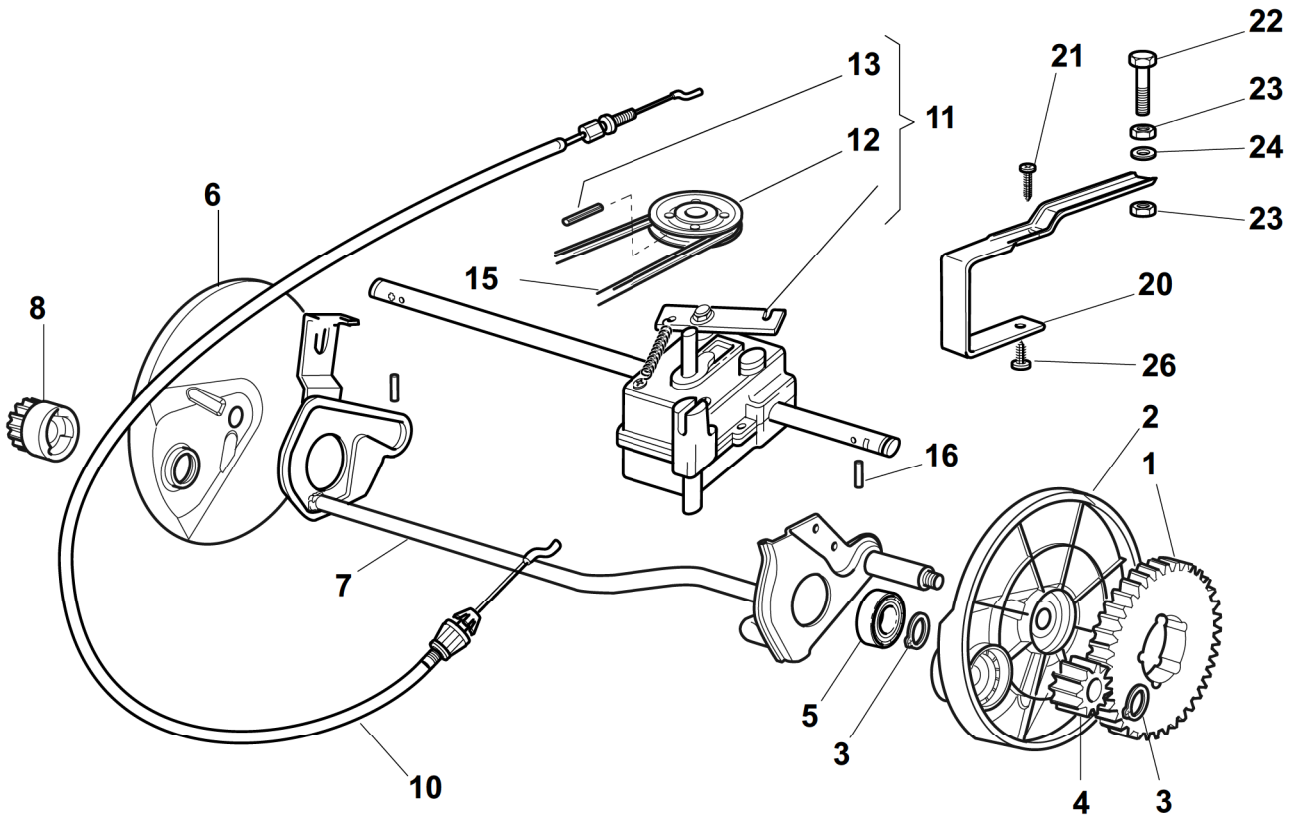

T 484

TR

TR-E

2009

4\_004

1 / 1

POS.	CODE	Q.TY	DESCRIZIONE	DESCRIPTION	DESCRIPTION	BESCHREIBUNG	REMARKS
1	22120105/1	2	Corona	Ring Gear	Couronne	Kranz	
2	22600091/1	1	Prot. Ruote	Protection, Wheel	Protection Roue	Schütz, Räder	
3	12608600/0	4	Seeger	Seeger	Seeger	Seeger	
4	22570120/1	1	Pignone Sx	Pinion L	Pignon G	Ritzel Linkes	
5	19216035/0	2	Cuscinetto	Bearing	Coussinet	Lager	
6	22600090/0	1	Prot. Ruota Dx	Protection, R Wheel	Protection Roue D	Schütz, Räder	
7	81000149/0	1	Asse Ruote Posteriori	Axle, Rear Wheels	Axe Roues Arriere	Achse, Hinterrad	
8	22570110/1	1	Pignone Dx	Pinion R	Pignon D	Ritzel Rechtes	
10	81000674/0	1	Comando Trazione	Rear Drive	Commande Traction	Antriebkabel	
11	81003099/0	1	Gruppo Trazione	Gear Box	Groupe Traction	Antrieb	
12	22601904/0	1	Puleggia	Pulley	Poulie	Riemenscheibe	
13	12645705/0	1	Spina	Pin	Goupille	Stift	
15	35064100/0	1	Cinghia Z 30	Belt Z 30	Courroie Z 30	Riemen Z 30	
16	22753000/0	2	Spina	Pin	Goupille	Stift	
20	22785111/1	1	Supporto Gruppo	Support, Gear Box	Support Gr.	Halter, Antrieb	
21	12728507/0	1	Vite	Screw	Vis	Schraube	
22	12793850/0	1	Vite	Screw	Vis	Schraube	
23	12293200/0	2	Dado	Nut	Ecrou	Mutter	
24	12521350/0	1	Rosetta	Washer	Rondelle	Scheibe	
26	12728518/0	1	Vite	Screw	Vis	Schraube	