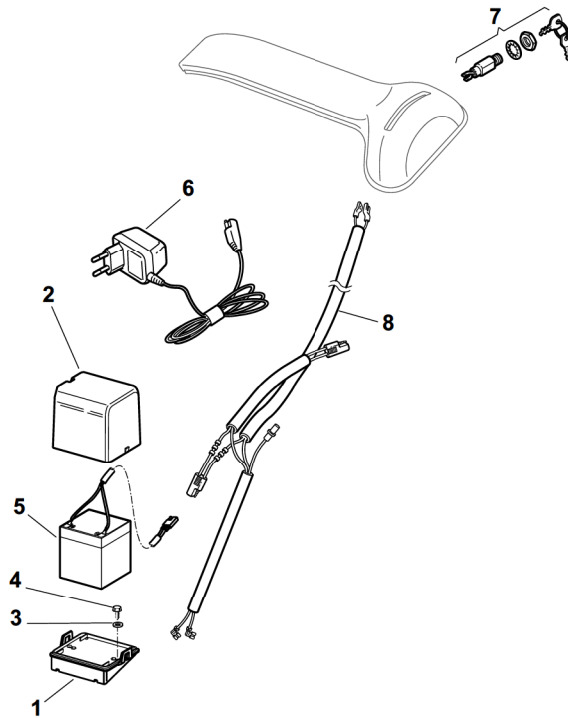

T 484

TR

TR-E

2009

4\_003

1 / 1

POS.	CODE	Q.TY	DESCRIZIONE	DESCRIPTION	DESCRIPTION	BESCHREIBUNG	REMARKS
1	22785123/0	1	Supporto Batteria	Support, Battery	Support Batterie	Halter, Batterie	
2	22109530/0	1	Coperchio	Cover	Couvercle	Deckel	
3	12521310/0	2	Rosetta	Washer	Rondelle	Scheibe	
4	12731590/0	2	Vite	Screw	Vis	Schraube	
5	18120052/0	1	Batteria	Battery	Batterie	Batterie	
6	18204120/0	1	Carica Batteria	Battery Charger	Chargeur De	Ladgerät	
6	18204121/0	1	Carica Batteria	Battery Charger	Chargeur De	Ladgerät	(Uk)
7	18450050/0	1	Interruttore	Switch	Interrupteur	Schalter	
8	118204192/3	1	Cavo Avviamento	Cable, Start	Cable Démarrage	Kabel, Start	(B&S - GGP)
8	18204198/0	1	Cavo Avviamento	Cable, Start	Cable Démarrage	Kabel, Start	(Honda)