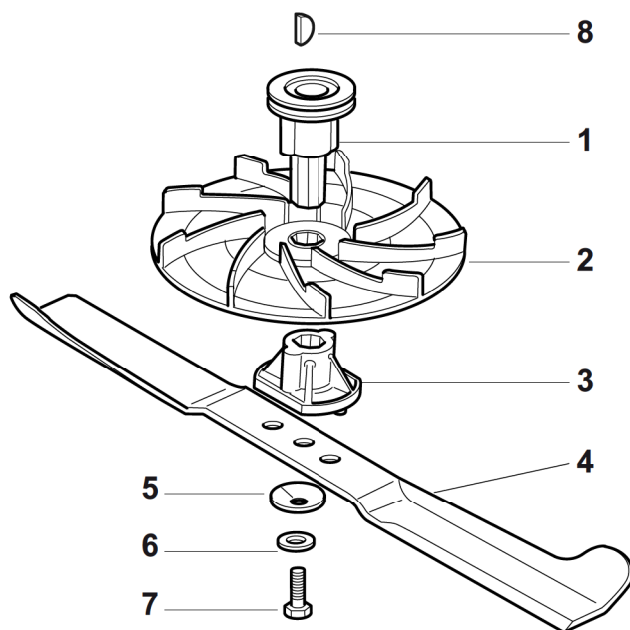

T 484

TR

TR-E

2009

4\_005

1 / 1

POS.	CODE	Q.TY	DESCRIZIONE	DESCRIPTION	DESCRIPTION	BESCHREIBUNG	REMARKS
1	22465605/0	1	Mozzo Girante, Albero Motore Ø 22.2	Hub Fan, Crankshaft Ø 22.2	Moyeu Ventilateur, Arbre Moteur Ø 22.2	Läufendenabe, Motorwelle Ø 22.2	
1	122465606/1	1	Mozzo Girante, Albero Motore Ø 25	Hub Fan, Crankshaft Ø 25	Moyeu Ventilateur, Arbre Moteur Ø 25	Läufendenabe, Motorwelle Ø 25	
2	22245080/0	1	Girante	Fan	Ventilateur	Lüfter	
3	22465604/0	1	Mozzo	Hub	Moyeu	Halter	
4	81004346/3	1	Coltello Standard	Blade Standard	Lame Standard	Messer Standard	484
4	81004397/0	1	Coltello Alettato	Blade Winged	Lame Ailetée	Messer Flügel	484
5	22160400/0	1	Disco Elastico	Elastic Washer	Rondelle Elastique	Elastischescheibe	
6	12523080/0	1	Rosetta	Washer	Rondelle	Scheibe	
7	12736820/0	1	Vite	Screw	Vis	Schraube	
8	12139100/0	1	Linguetta, Albero Motore Ø 22.2	Feather, Crankshaft Ø 22.2	Clavette, Arbre Moteur Ø 22.2	Keil, Motorwelle Ø 22.2	
8	12139150/0	1	Linguetta, Albero Motore Ø 25	Feather, Crankshaft Ø 25	Clavette, Arbre Moteur Ø 25	Keil, Motorwelle Ø 25	