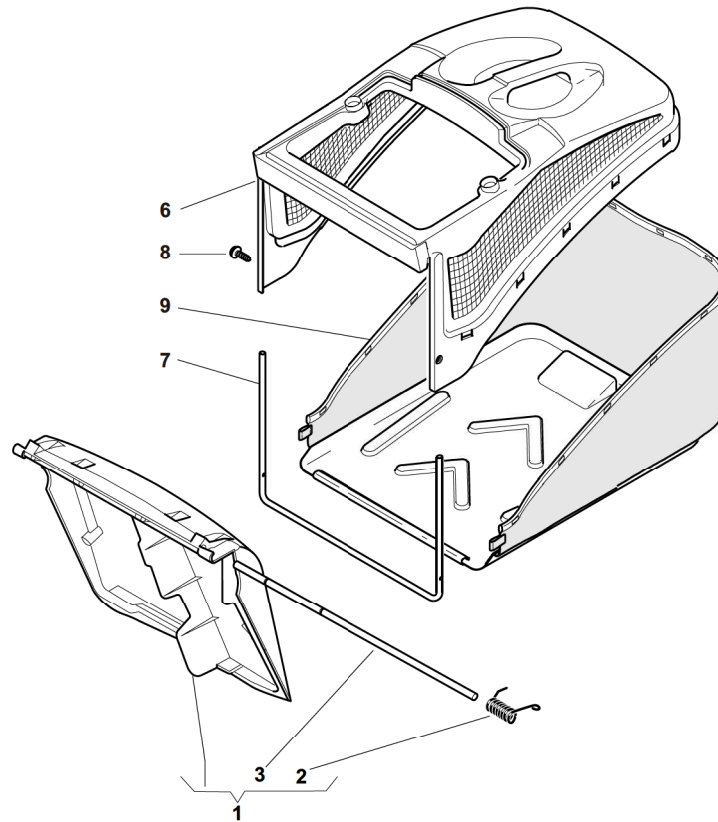

T 484

TR

TR-E

2009

4\_007

1 / 1

POS.	CODE	Q.TY	DESCRIZIONE	DESCRIPTION	DESCRIPTION	BESCHREIBUNG	REMARKS
1	381008042/0	1	Parasassi	Stone-Guard	Pare-Pierres	Prallblech	
2	22451000/0	1	Molla	Spring	Ressort	Feder	
3	22517907/0	1	Perno	Pin	Pivot	Bolzen	
6	22486094/0	1	Sacco, Parte Sup	Grass-Box, Upper	Sac, Partie	Korb, Oberteil	
7	22608524/0	1	Rinforzo Inf	Stiffening Lower	Réforcement Inf	Verstärkung	
8	12728445/0	2	Vite	Screw	Vis	Schraube	
9	81002196/0	1	Sacco, Tela	Box, Fabric	Sac, Toile	Sack, Tuck	