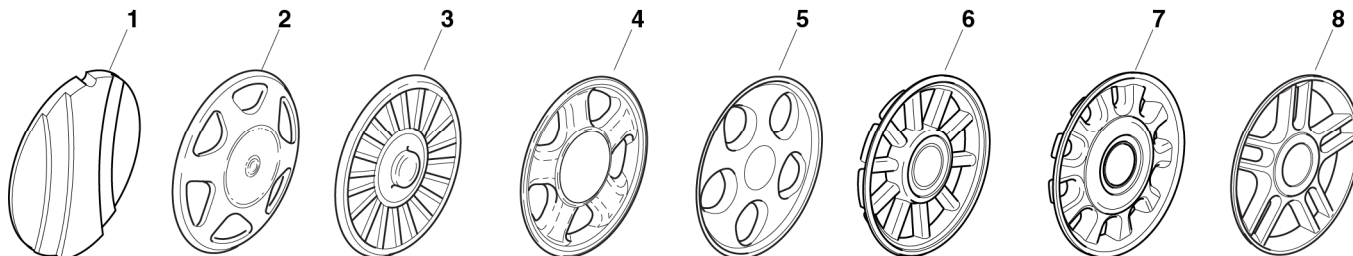

ENCLOSURE 1

2008

001.0

1 / 1

POS.	CODE	Q.TY	DESCRIZIONE	DESCRIPTION	DESCRIPTION	BESCHREIBUNG	REMARKS
1	22110252/1		COPRIMOZZO BIANCO	HUB CAP WHITE	COUVRE-MOYEU	RADKAPPE WEISSE	
-	22110254/1		COPRIMOZZO GIALLO	HUB CAP YELLOW	COUVRE-MOYEU	RADKAPPE GELBE	
-	22110255/1		COPRIMOZZO ROSSO	HUB CAP RED	COUVRE-MOYEU	RADKAPPE ROTE	
2	22110344/0		COPRIMOZZO BIANCO	HUB CAP WHITE	COUVRE-MOYEU	RADKAPPE WEIÙE	
-	22110395/0		COPRIMOZZO GRIGIO	HUB CAP GREY	COUVRE-MOYEU GRIS	RADKAPPE GRAU	
3	22110347/0		COPRIMOZZO GRIGIO	HUB CAP GREY	COUVRE-MOYEU GRIS	RADKAPPE GRAU	
4	22110381/0		COPRIMOZZO GRIGIO	HUB CAP GREY	COUVRE-MOYEU GRIS	RADKAPPE GRAU	
5	22110416/0		COPRIMOZZO GRIGIO	HUB CAP GREY	COUVRE-MOYEU GRIS	RADKAPPE GRAU	
6	22110495/0		COPRIMOZZO GRIGIO	HUB CAP GREY	COUVRE-MOYEU GRIS	RADKAPPE GRAU	
7	22110493/0		COPRIMOZZO GRIGIO	HUB CAP GREY	COUVRE-MOYEU GRIS	RADKAPPE GRAU	
8	22110491/0		COPRIMOZZO GRIGIO	HUB CAP GREY	COUVRE-MOYEU GRIS	RADKAPPE GRAU	