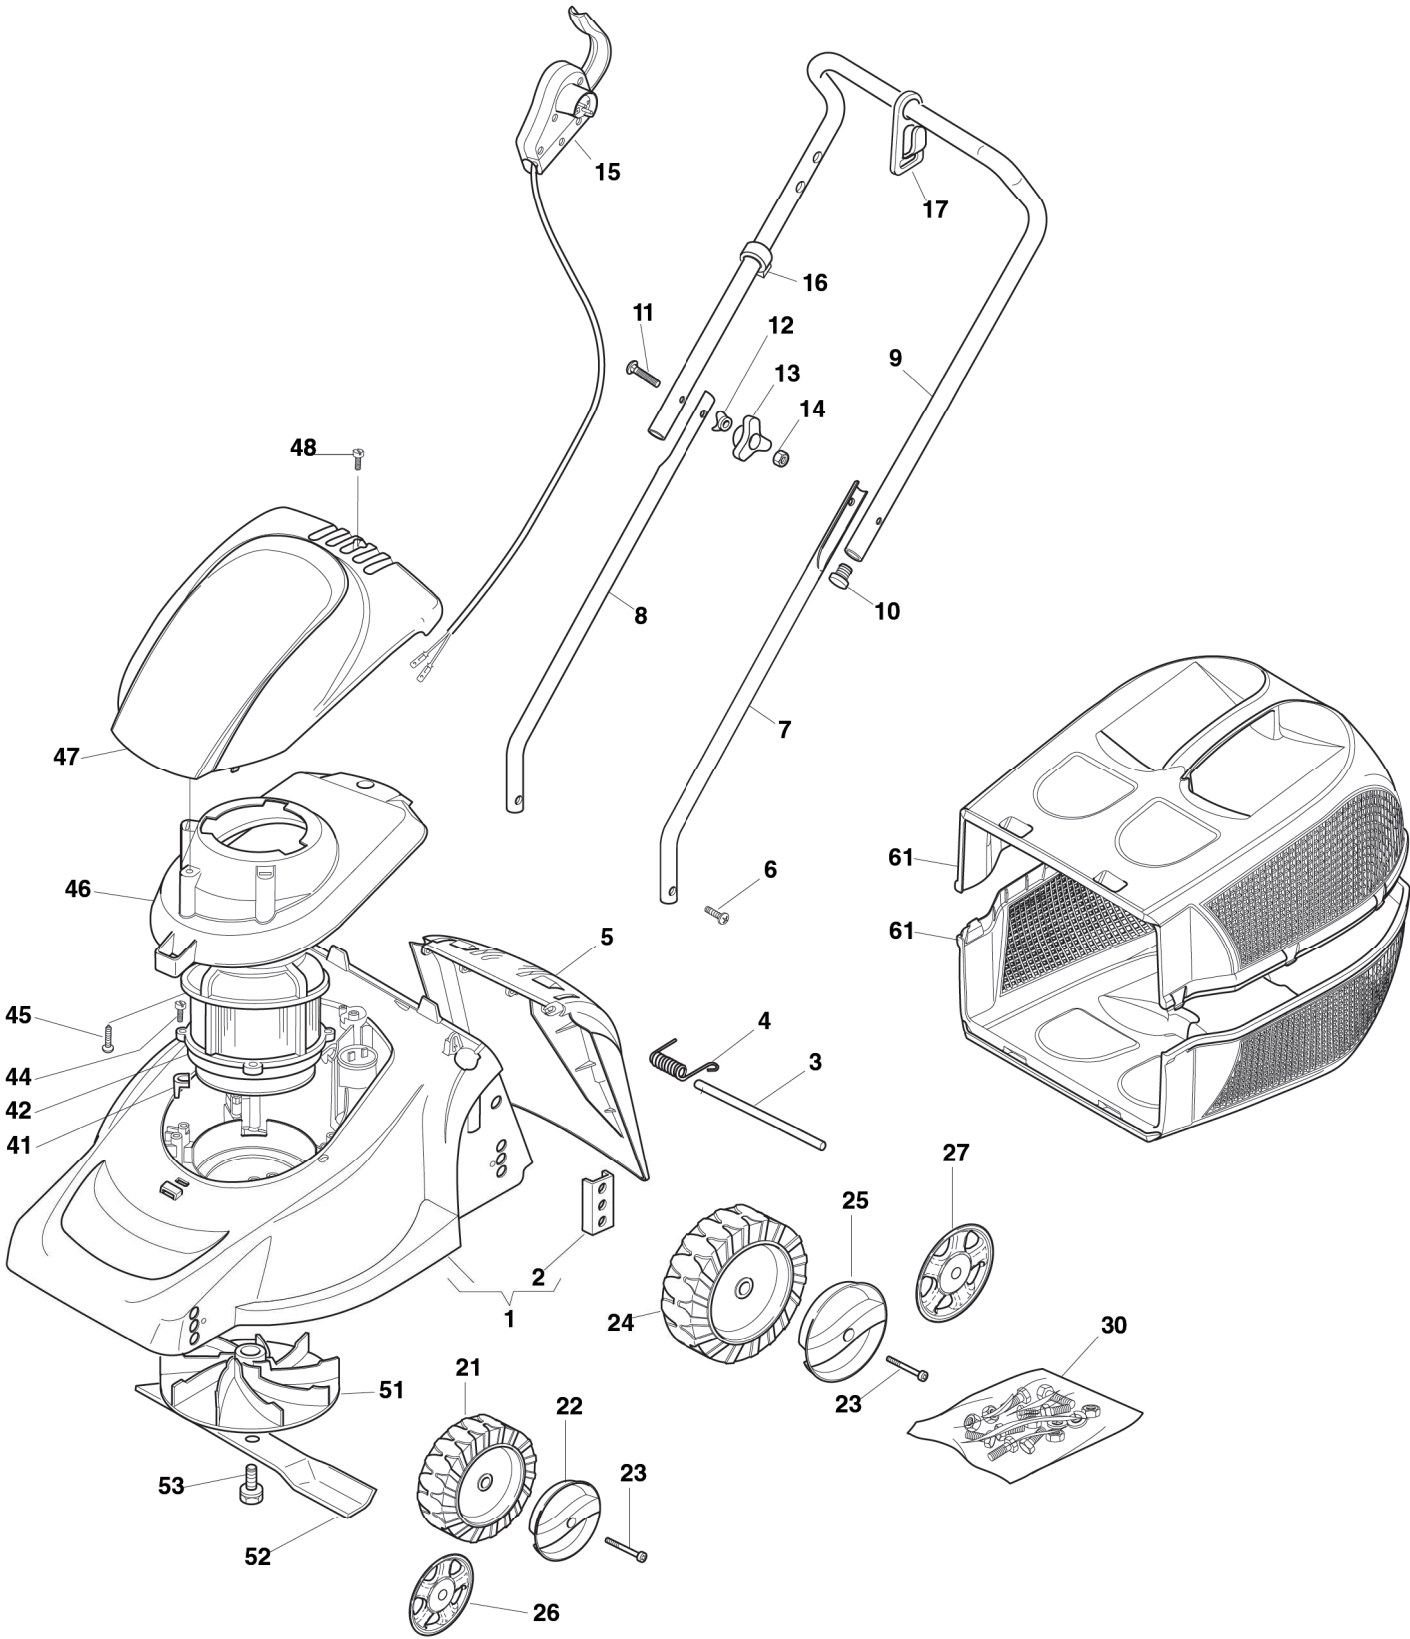

H 350

2008
141.0
1 / 2

POS.	CODE	Q.Q.TY	DESCRIZIONE	DESCRIPTION	DESCRIPTION	BESCHREIBUNG	REMARKS
1	81001905/0	1	CHASSIS ROSSO	DECK RED	CHÂSSIS ROUGE	GEHÄUSE ROT	
2	22785087/1	4	SUPPORTO RUOTE	SUPPORT, WHEELS	SUPPORT ROUE	HALTER, RAD	
3	22512530/0	1	PERNO	PIN	PIVOT	BOLZEN	
4	22450250/0	1	MOLLA	SPRING	RESSORT	FEDER	
5	22600055/1	1	PARASASSI	STONE-GUARD	PARE-PIERRES	PRALLBLECH	
6	12728450/0	2	VITE	SCREW	VIS	SCHRAUBE	
7	81006940/1	1	MANICO, PARTE INF SX	HANDLE, L LOWER	MANCHERON, PARTIE INFERIEURE G	HOLM, LINKE UNTERTEIL	
8	81006939/1	1	MANICO, PARTE INF DX	HANDLE, R LOWER	MANCHERON, PARTIE INFERIEURE D	HOLM, RECHTE UNTERTEIL	
9	81006941/4	1	MANICO, PARTE SUP	HANDLE, UPPER PART	MANCHERON, PARTIE SUPERIEURE	HOLM, OBERTEIL	
10	18566112/0	2	PUNTALE	CAP	BOUCHON	GUMMISTOPFEN	
11	12819120/0	2	VITE	SCREW	VIS	SCHRAUBE	
12	22680006/1	2	ROSETTA	WASHER	RONDELLE	SCHEIBE	
13	22399900/0	2	MANOPOLINA	KNOB	POIGNÉE	GRIF	
14	12293200/0	2	DADO	NUT	ECROU	MUTTER	
15	-	1	SALVAMOTORE	DEAD HAND SWITCH	INT. MAIN MORTE	TOT MANSCHALTER	(SEE ENCLOSURE 3)
16	22192000/1	1	FASCETTA	ANCHOR CLAMP	COLLIER ANCRAGE	BOWDENZUGHALTER	
17	22195101/4	1	FERMACAVO	FAIRLEAD	FIXATION CABLE	KABELBEFESTIGUNG	
21	22686083/0	2	RUOTA Ø 130	WHEEL Ø 130	ROUE Ø 130	RAD Ø 130	
22	22110436/0	2	COPRIMOZZO GIALLO	HUB CAP YELLOW	COUVRE-MOYEU	RADKAPPE GELBE	
22	22110440/0	2	COPRIMOZZO BIANCO	HUB CAP WHITE	COUVRE-MOYEU	RADKAPPE WEIßE	
22	22110437/0	2	COPRIMOZZO ROSSO	HUB CAP RED	COUVRE-MOYEU	RADKAPPE ROTE	
23	22524337/0	4	PERNO	PIN	PIVOT	BOLZEN	
24	22686085/0	2	RUOTA Ø 160	WHEEL Ø 160	ROUE Ø 160	RAD Ø 160	
25	22110449/0	2	COPRIMOZZO GIALLO	HUB CAP YELLOW	COUVRE-MOYEU	RADKAPPE GELBE	
25	22110448/0	2	COPRIMOZZO BIANCO	HUB CAP WHITE	COUVRE-MOYEU	RADKAPPE WEIßE	
25	22110450/0	2	COPRIMOZZO ROSSO	HUB CAP RED	COUVRE-MOYEU	RADKAPPE ROTE	
26	22110420/0	2	COPRIMOZZO GRIGIO	HUB CAP GREY	COUVRE-MOYEU GRIS	RADKAPPE GRAU	
27	22110421/0	2	COPRIMOZZO GRIGIO	HUB CAP GREY	COUVRE-MOYEU GRIS	RADKAPPE GRAU	
30	81008669/0	1	DOTAZIONE VITERIA	OUTFIT, SCREWS	DOTATION VISSERIE	SATZ, SCHRAUBEN	
41	22167700/0	4	DISTANZIALE	SPACER	ENTRETOISE	DISTANZRING	
42	118563658/0	1	MOTORE	MOTOR	MOTEUR	MOTOR	(LEO 230-240V)
44	12735410/0	4	VITE	SCREW	VIS	SCHRAUBE	
45	12728450/0	1	VITE	SCREW	VIS	SCHRAUBE	
46	22055050/2	1	SUPPORTO CAPOTTINA	SUPPORT, COVER	SUPPORT CAPOT	HALTER, HAUBE	
47	22055064/1	1	CAPOTTINA	COVER	CAPOT	HAUBE	
48	12728680/0	1	VITE	SCREW	VIS	SCHRAUBE	
51	22465602/0	1	MOZZO	HUB	MOYEU	HALTER	
52	81004141/0	1	COLTELLO STANDARD	BLADE STANDARD	LAME STANDARD	MESSER STANDARD	
53	81004352/0	1	VITE	SCREW	VIS	SCHRAUBE	
61	22486091/0	2	SACCO, PARTE INF/SUP	GRASS-BOX, UPPER/LOWER PART	SAC, PARTIE INFERIEURE/SUPERIEURE	KORB, OBER/UNTERTEIL	