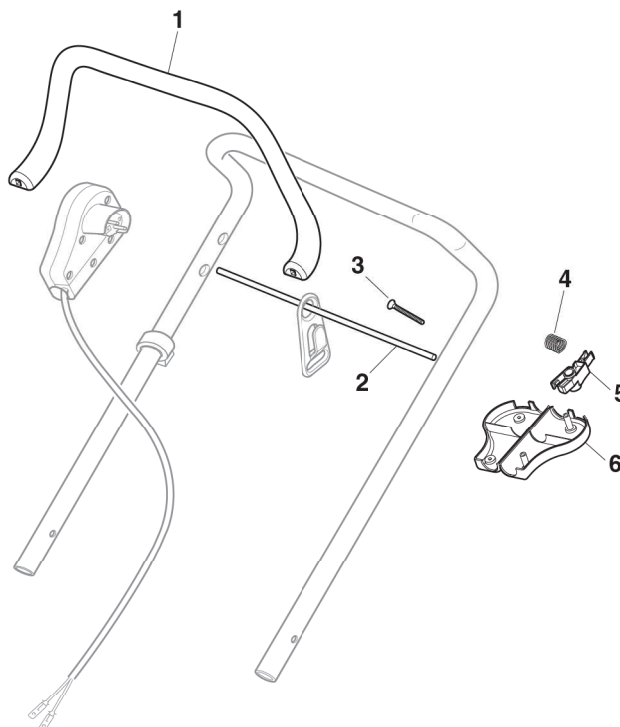

-

**CH**

**381600504/2**

-

**UK**

**381600505/2**

-

ENCLOSURE 4

410 ÷ 480

2008

006a.0

1 / 1

POS.	CODE	Q.TY	DESCRIZIONE	DESCRIPTION	DESCRIPTION	BESCHREIBUNG	REMARKS
1	322322880/1	1	LEVA FRENO MOTORE, NERO	LEVER, MOTOR BRAKE	LEVIER FREIN MOTEUR	HEBEL, MOTORBREMSE	SPL 410
-	322322881/1	1	LEVA FRENO MOTORE, NERO	LEVER, MOTOR BRAKE	LEVIER FREIN MOTEUR	HEBEL, MOTORBREMSE	
-	322322885/1	1	LEVA FRENO MOTORE, GIALLO	LEVER, MOTOR BRAKE	LEVIER FREIN MOTEUR	HEBEL, MOTORBREMSE	
2	22010252/0	1	ASTA AGGANCIAMENTO FERMACAVO	ROD, FAIRLEAD BEARING	TIGE SUPPORT SERRE-CABLE	STANGE, KABELHALTER	SPL 410
-	22010251/0	1	ASTA AGGANCIAMENTO FERMACAVO	ROD, FAIRLEAD BEARING	TIGE SUPPORT SERRE-CABLE	STANGE, KABELHALTER	
3	12728701/0	4	VITE	SCREW	VIS	SCHRAUBE	
4	22450115/0	1	MOLLA	SPRING	RESSORT	FEDER	
5	322230350/1	1	FULCRO	FULCRUM PIN	POINT D'APPUI	GELENKPUNKT	
6	22785144/0	1	SUPPORTO	SUPPORT	SUPPORT	HALTER	