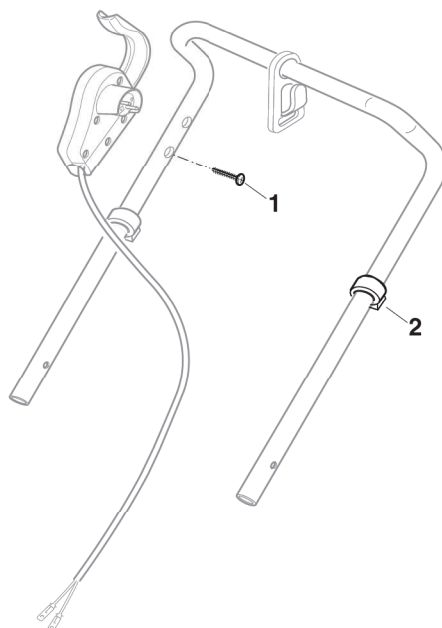

1 / 1

POS.	CODE	Q.TY	DESCRIZIONE	DESCRIPTION	DESCRIPTION	BESCHREIBUNG	REMARKS
1	12728701/0	2	VITE	SCREW	VIS	SCHRAUBE	
2	22192151/0	1	FERMACAVO	FAIRLEAD	FIXATION CABLE	KABELBEFESTIGUNG	

**ENCLOSURE 4**

410 ÷ 480

410 ÷ 480

2008

006a.0

1 / 1

POS.	CODE	Q.TY	DESCRIZIONE	DESCRIPTION	DESCRIPTION	BESCHREIBUNG	REMARKS
1	322322880/1	1	LEVA FRENO MOTORE, NERO	LEVER, MOTOR BRAKE	LEVIER FREIN MOTEUR	HEBEL, MOTORBREMSE	SPL 410
-	322322881/1	1	LEVA FRENO MOTORE, NERO	LEVER, MOTOR BRAKE	LEVIER FREIN MOTEUR	HEBEL, MOTORBREMSE	
-	322322885/1	1	LEVA FRENO MOTORE, GIALLO	LEVER, MOTOR BRAKE	LEVIER FREIN MOTEUR	HEBEL, MOTORBREMSE	
2	22010252/0	1	ASTA AGGANCIAMENTO FERMACAVO	ROD, FAIRLEAD BEARING	TIGE SUPPORT SERRE-CABLE	STANGE, KABELHALTER	SPL 410
-	22010251/0	1	ASTA AGGANCIAMENTO FERMACAVO	ROD, FAIRLEAD BEARING	TIGE SUPPORT SERRE-CABLE	STANGE, KABELHALTER	
3	12728701/0	4	VITE	SCREW	VIS	SCHRAUBE	
4	22450115/0	1	MOLLA	SPRING	RESSORT	FEDER	
5	322230350/1	1	FULCRO	FULCRUM PIN	POINT D'APPUI	GELENKPUNKT	
6	22785144/0	1	SUPPORTO	SUPPORT	SUPPORT	HALTER	