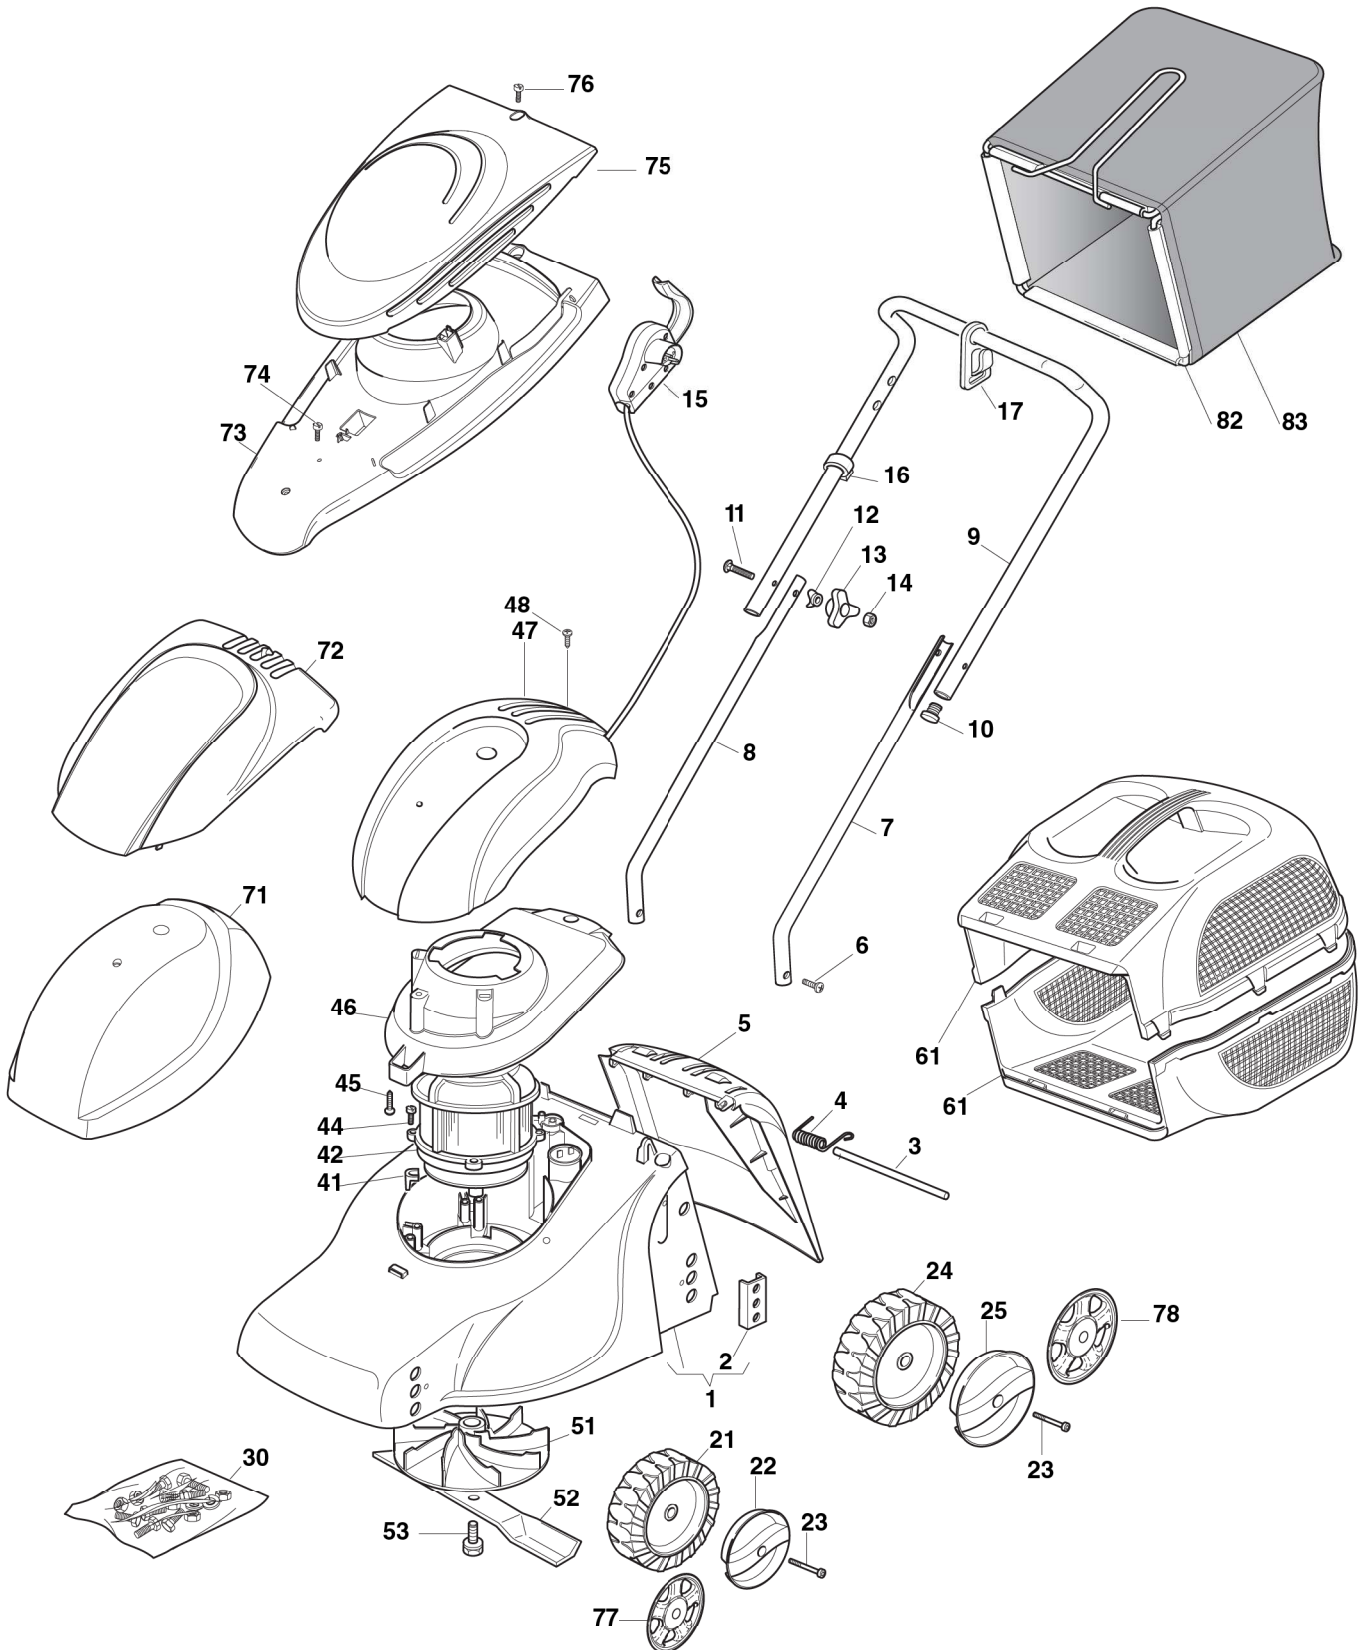

C 390

2008

171.0

1 / 2

POS.	CODE	Q.TY	DESCRIZIONE	DESCRIPTION	DESCRIPTION	BESCHREIBUNG	REMARKS
1	81001561/0	1	CHASSIS ROSSO	DECK RED	CHÂSSIS ROUGE	GEHÄUSE ROT	
2	22785087/1	4	SUPPORTO RUOTE	SUPPORT, WHEELS	SUPPORT ROUE	HALTER, RAD	