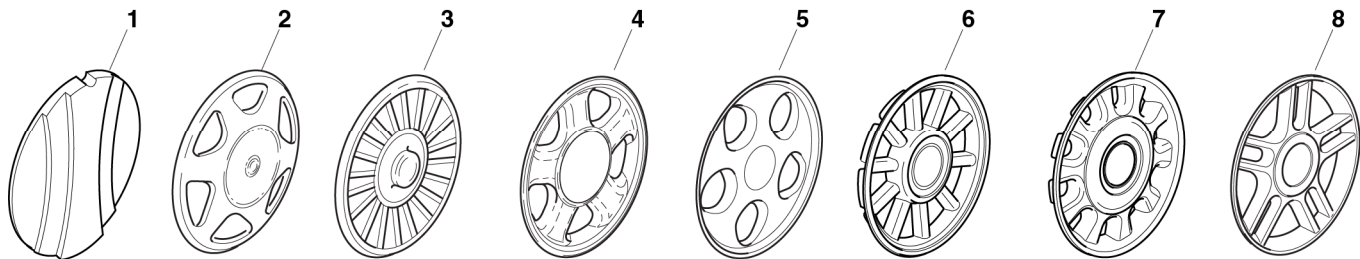

ENCLOSURE 1

2008

001.0

1 / 1

POS.	CODE	Q.TY	DESCRIZIONE	DESCRIPTION	DESCRIPTION	BESCHREIBUNG	REMARKS
1	22110252/1		COPRIMOZZO BIANCO	HUB CAP WHITE	COUVRE-MOYEU	RADKAPPE WEISSE	
-	22110254/1		COPRIMOZZO GIALLO	HUB CAP YELLOW	COUVRE-MOYEU	RADKAPPE GELBE	
-	22110255/1		COPRIMOZZO ROSSO	HUB CAP RED	COUVRE-MOYEU	RADKAPPE ROTE	
2	22110344/0		COPRIMOZZO BIANCO	HUB CAP WHITE	COUVRE-MOYEU	RADKAPPE WEIÙE	
-	22110395/0		COPRIMOZZO GRIGIO	HUB CAP GREY	COUVRE-MOYEU GRIS	RADKAPPE GRAU	
3	22110347/0		COPRIMOZZO GRIGIO	HUB CAP GREY	COUVRE-MOYEU GRIS	RADKAPPE GRAU	
4	22110381/0		COPRIMOZZO GRIGIO	HUB CAP GREY	COUVRE-MOYEU GRIS	RADKAPPE GRAU	
5	22110416/0		COPRIMOZZO GRIGIO	HUB CAP GREY	COUVRE-MOYEU GRIS	RADKAPPE GRAU	
6	22110495/0		COPRIMOZZO GRIGIO	HUB CAP GREY	COUVRE-MOYEU GRIS	RADKAPPE GRAU	
7	22110493/0		COPRIMOZZO GRIGIO	HUB CAP GREY	COUVRE-MOYEU GRIS	RADKAPPE GRAU	
8	22110491/0		COPRIMOZZO GRIGIO	HUB CAP GREY	COUVRE-MOYEU GRIS	RADKAPPE GRAU	