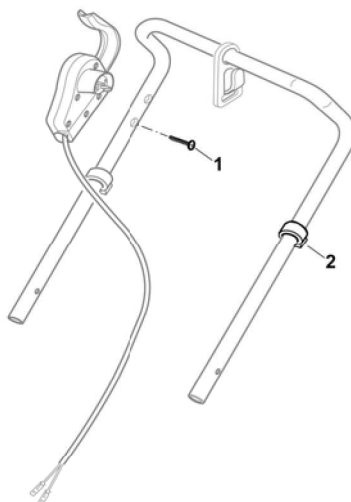

ENCLOSURE 4

410 ÷ 480

2007

005.0

1 / 1

| Disegno - Drawing - Dessin - Zeichnung | Code | Remarks |
|---|---|----------------------------|
|  | <p>CE</p>  | <p>81600500/1 -</p> |
|  | <p>CH</p>  | <p>81600501/1 -</p> |
|  | <p>UK</p>  | <p>81600502/1 -</p> |
|  | <p>AUS/NZ</p>  | <p>18710628/0 -</p> |

ENCLOSURE 4

410 ÷ 480

2007

005a.0

1 / 1

| POS. | CODE | Q.TY | DESCRIZIONE | DESCRIPTION | DESCRIPTION | BESCHREIBUNG | REMARKS |
|------|------------|------|-------------|-------------|----------------|------------------|---------|
| 1 | 12728685/0 | 2 | VITE | SCREW | VIS | SCHRAUBE | |
| 2 | 22192151/0 | 1 | FERMACAVO | FAIRLEAD | FIXATION CABLE | KABELBEFESTIGUNG | |

ENCLOSURE 4

410 ÷ 480

2007

006a.0

1 / 1

| POS. | CODE | Q.TY | DESCRIZIONE | DESCRIPTION | DESCRIPTION | BESCHREIBUNG | REMARKS |
|------|------------|------|------------------------------|-----------------------|----------------------------|---------------------|---------|
| 1 | 22322885/0 | 1 | LEVA FRENO MOTORE, GIALLO | LEVER, MOTOR BRAKE | LEVIER FREIN MOTEUR | HEBEL, MOTORBREMSE | |
| - | 22322880/0 | 1 | LEVA FRENO MOTORE, NERO | LEVER, MOTOR BRAKE | LEVIER FREIN MOTEUR | HEBEL, MOTORBREMSE | |
| - | 22322881/0 | 1 | LEVA FRENO MOTORE, NERO | LEVER, MOTOR BRAKE | LEVIER FREIN MOTEUR | HEBEL, MOTORBREMSE | |
| 2 | 22010251/0 | 1 | ASTA AGGANCI FERMACAVO | ROD, FAIRLEAD BEARING | TIGE SUPPORT SERRECABLE | STANGE, KABELHALTER | |
| - | 22010252/0 | 1 | ASTA AGGANCI FERMACAVO | ROD, FAIRLEAD BEARING | TIGE SUPPORT SERRECABLE | STANGE, KABELHALTER | |
| 3 | 12728685/0 | 1 | VITE | SCREW | VIS | SCHRAUBE | |
| 4 | 22450115/0 | 1 | MOLLA | SPRING | RESSORT | FEDER | |
| 5 | 22230350/0 | 1 | FULCRO | FULCRUM PIN | POINT D'APPUI | GELENKPUNKT | |
| 6 | 22785144/0 | 1 | SUPPORTO | SUPPORT | SUPPORT | HALTER | |