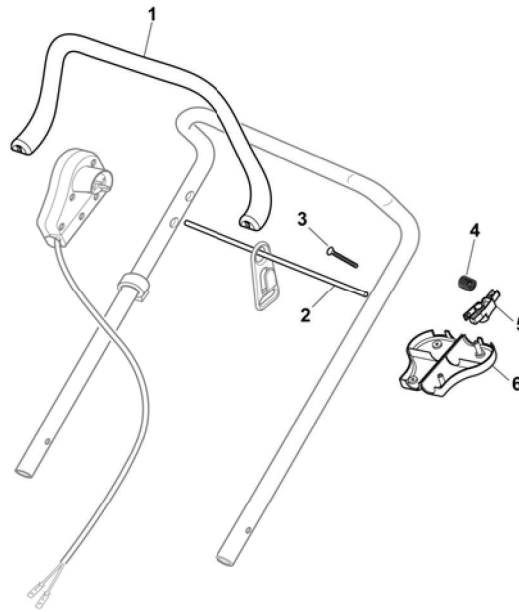

ENCLOSURE 4

410 ÷ 480

2007

005a.0

1 / 1

| POS. | CODE | Q.TY | DESCRIZIONE | DESCRIPTION | DESCRIPTION | BESCHREIBUNG | REMARKS |
|------|------------|------|-------------|-------------|----------------|------------------|---------|
| 1 | 12728685/0 | 2 | VITE | SCREW | VIS | SCHRAUBE | |
| 2 | 22192151/0 | 1 | FERMACAVO | FAIRLEAD | FIXATION CABLE | KABELBEFESTIGUNG | |

ENCLOSURE 4

410 ÷ 480

2007

006.0

1 / 1

| Disegno - Drawing - Dessin - Zeichnung | Code | Remarks |
|---|---|---------------------|
|  | CE  | 81600503/1 - |
|  | CH  | 81600504/1 - |
|  | UK  | 81600505/1 - |

ENCLOSURE 4

410 ÷ 480

2007

006a.0

1 / 1

| POS. | CODE | Q.TY | DESCRIZIONE | DESCRIPTION | DESCRIPTION | BESCHREIBUNG | REMARKS |
|------|------------|------|------------------------------|-----------------------|----------------------------|---------------------|---------|
| 1 | 22322885/0 | 1 | LEVA FRENO MOTORE, GIALLO | LEVER, MOTOR BRAKE | LEVIER FREIN MOTEUR | HEBEL, MOTORBREMSE | |
| - | 22322880/0 | 1 | LEVA FRENO MOTORE, NERO | LEVER, MOTOR BRAKE | LEVIER FREIN MOTEUR | HEBEL, MOTORBREMSE | |
| - | 22322881/0 | 1 | LEVA FRENO MOTORE, NERO | LEVER, MOTOR BRAKE | LEVIER FREIN MOTEUR | HEBEL, MOTORBREMSE | |
| 2 | 22010251/0 | 1 | ASTA AGGANCI FERMACAVO | ROD, FAIRLEAD BEARING | TIGE SUPPORT SERRECABLE | STANGE, KABELHALTER | |
| - | 22010252/0 | 1 | ASTA AGGANCI FERMACAVO | ROD, FAIRLEAD BEARING | TIGE SUPPORT SERRECABLE | STANGE, KABELHALTER | |
| 3 | 12728685/0 | 1 | VITE | SCREW | VIS | SCHRAUBE | |
| 4 | 22450115/0 | 1 | MOLLA | SPRING | RESSORT | FEDER | |
| 5 | 22230350/0 | 1 | FULCRO | FULCRUM PIN | POINT D'APPUI | GELENKPUNKT | |
| 6 | 22785144/0 | 1 | SUPPORTO | SUPPORT | SUPPORT | HALTER | |