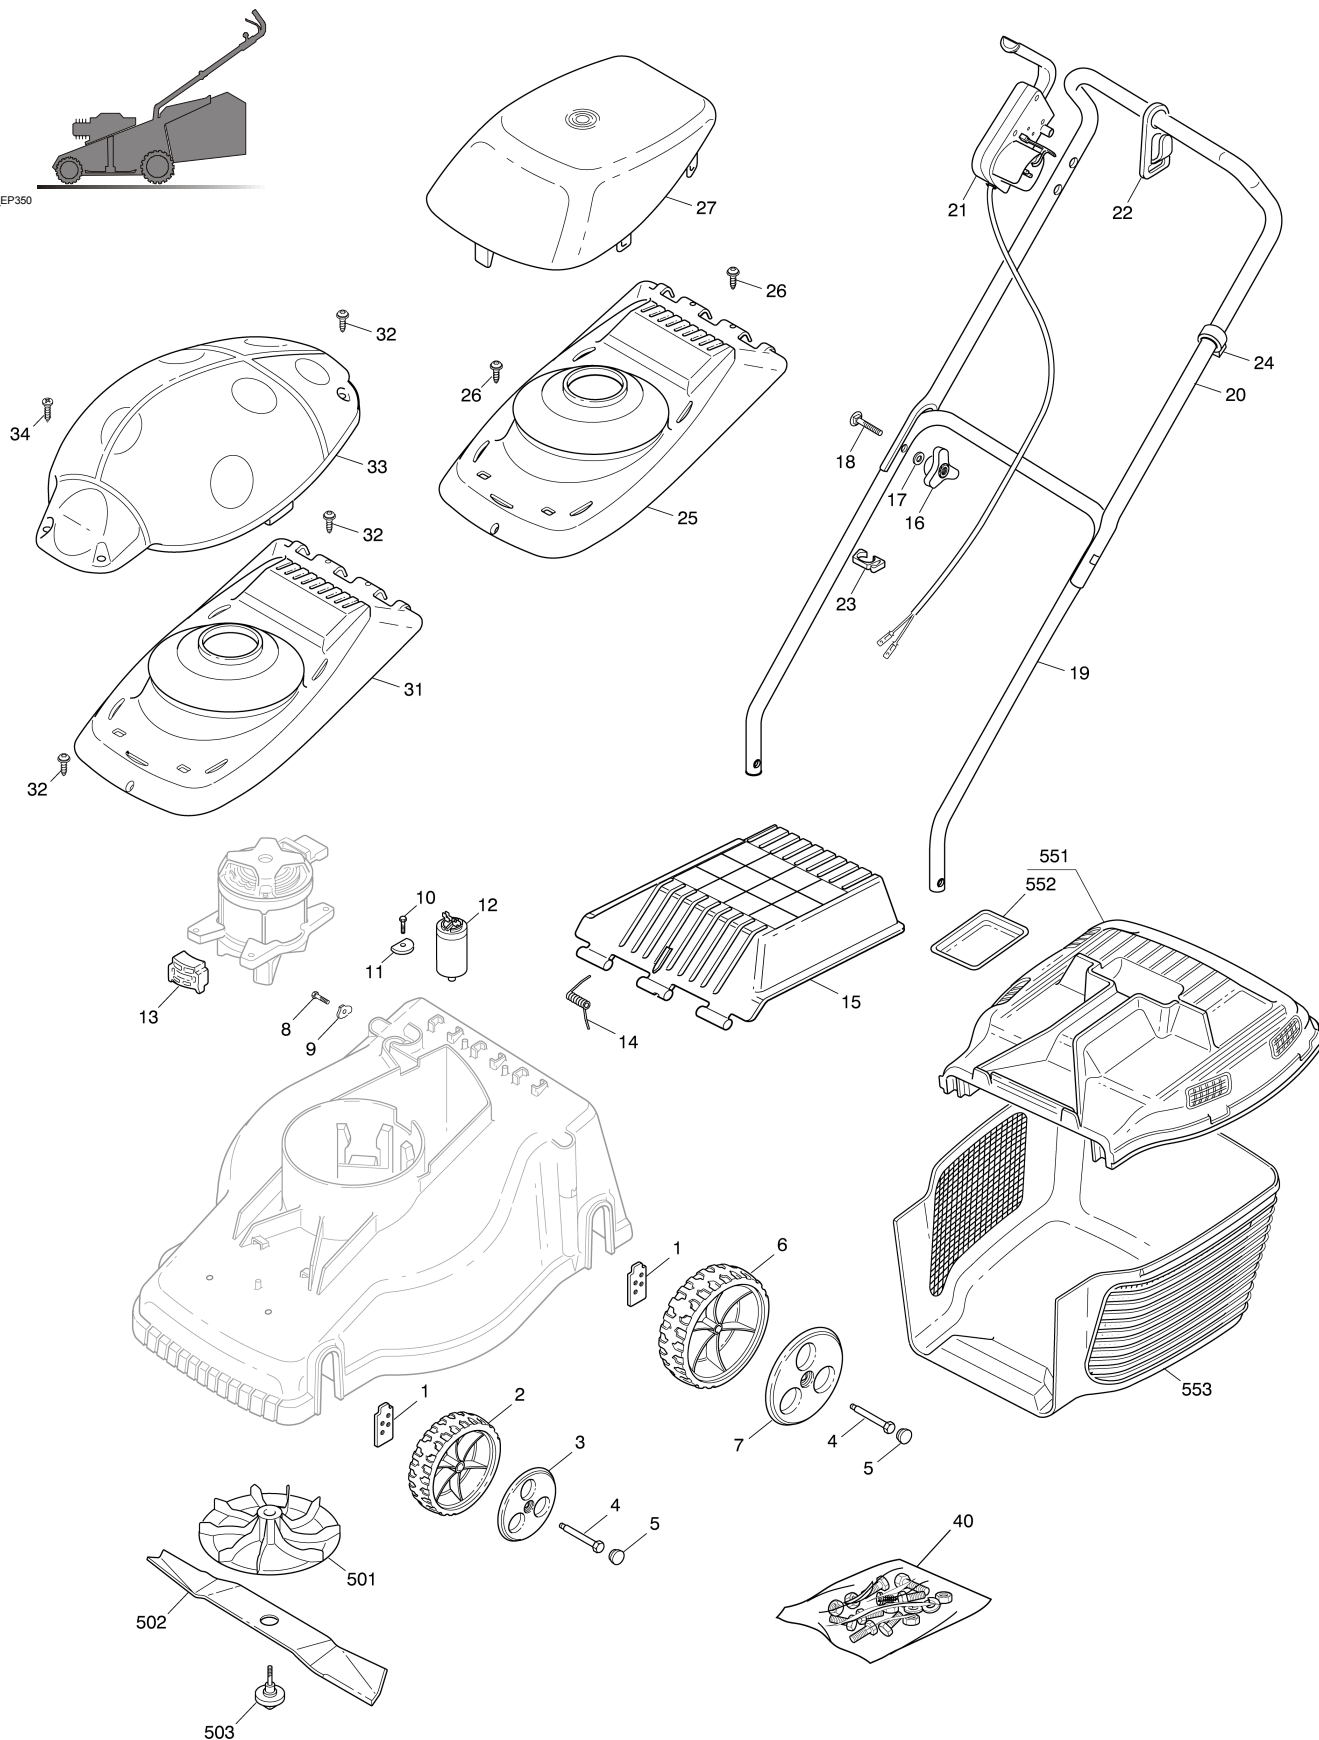

00D_EP350

Pos.	Code	Q.ty	Descrizione	Description	Description	Beshreibung	Remarks
1	22785162/0	4	SUPPORTO RUOTA	SUPPORT, WHEEL	SUPPORT ROUE	HALTER, RAD	
2	22686089/0	2	RUOTA Ø 130	WHEEL Ø 130	ROUE Ø 130	RAD Ø 130	
3	22110367/0	2	COPRIMOZZO BIANCO	HUB CAP WHITE	COUVRE-MOYEU BLANC	RADKAPPE WEIßE	