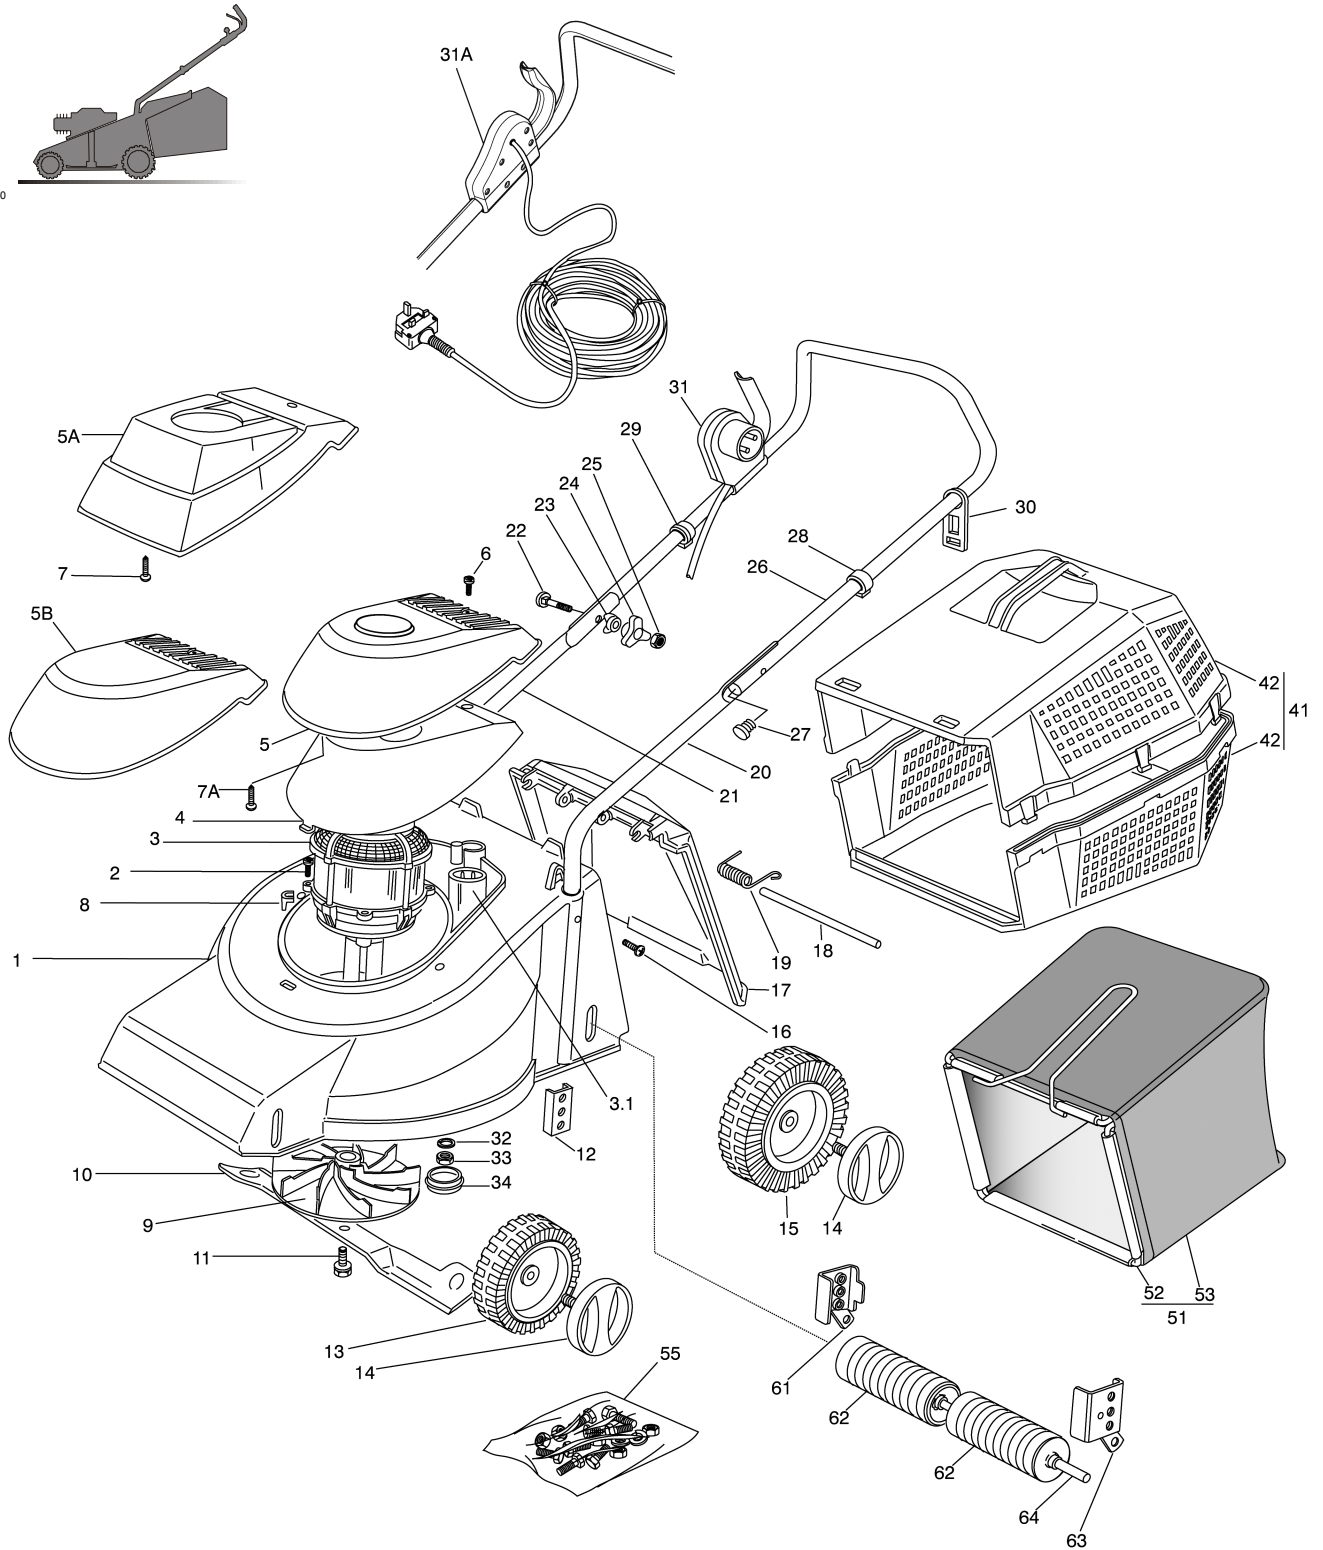

00D_K350

Pos.	Code	Q.ty	Descrizione	Description	Description	Beshreibung	Remarks
1	81001568/0	1	CHASSIS GIALLO	DECK YELLOW	CHÂSSIS JAUNE	GEHÄUSE GELB	
-	81001567/0	1	CHASSIS ROSSO	DECK RED	CHÂSSIS ROUGE	GEHÄUSE ROT	
-	81001569/0	1	CHASSIS VERDE	DECK GREEN	CHÂSSIS VERT	GEHÄUSE GRÜN	
2	12735410/0	4	VITE	SCREW	VIS	SCHRAUBE	
3	18563011/1	1	MOTORE RST	MOTOR RST	MOTEUR RST	MOTOR RST	230-240V (800W)
-	18563604/0	1	MOTORE ATB	MOTOR ATB	MOTEUR ATB	MOTOR ATB	230-240V (900W)
-	18563007/3	1	MOTORE RST	MOTOR RST	MOTEUR RST	MOTOR RST	230-240V (900W)
-	18563629/0	1	MOTORE ATB	MOTOR ATB	MOTEUR ATB	MOTOR ATB	230V (800W)