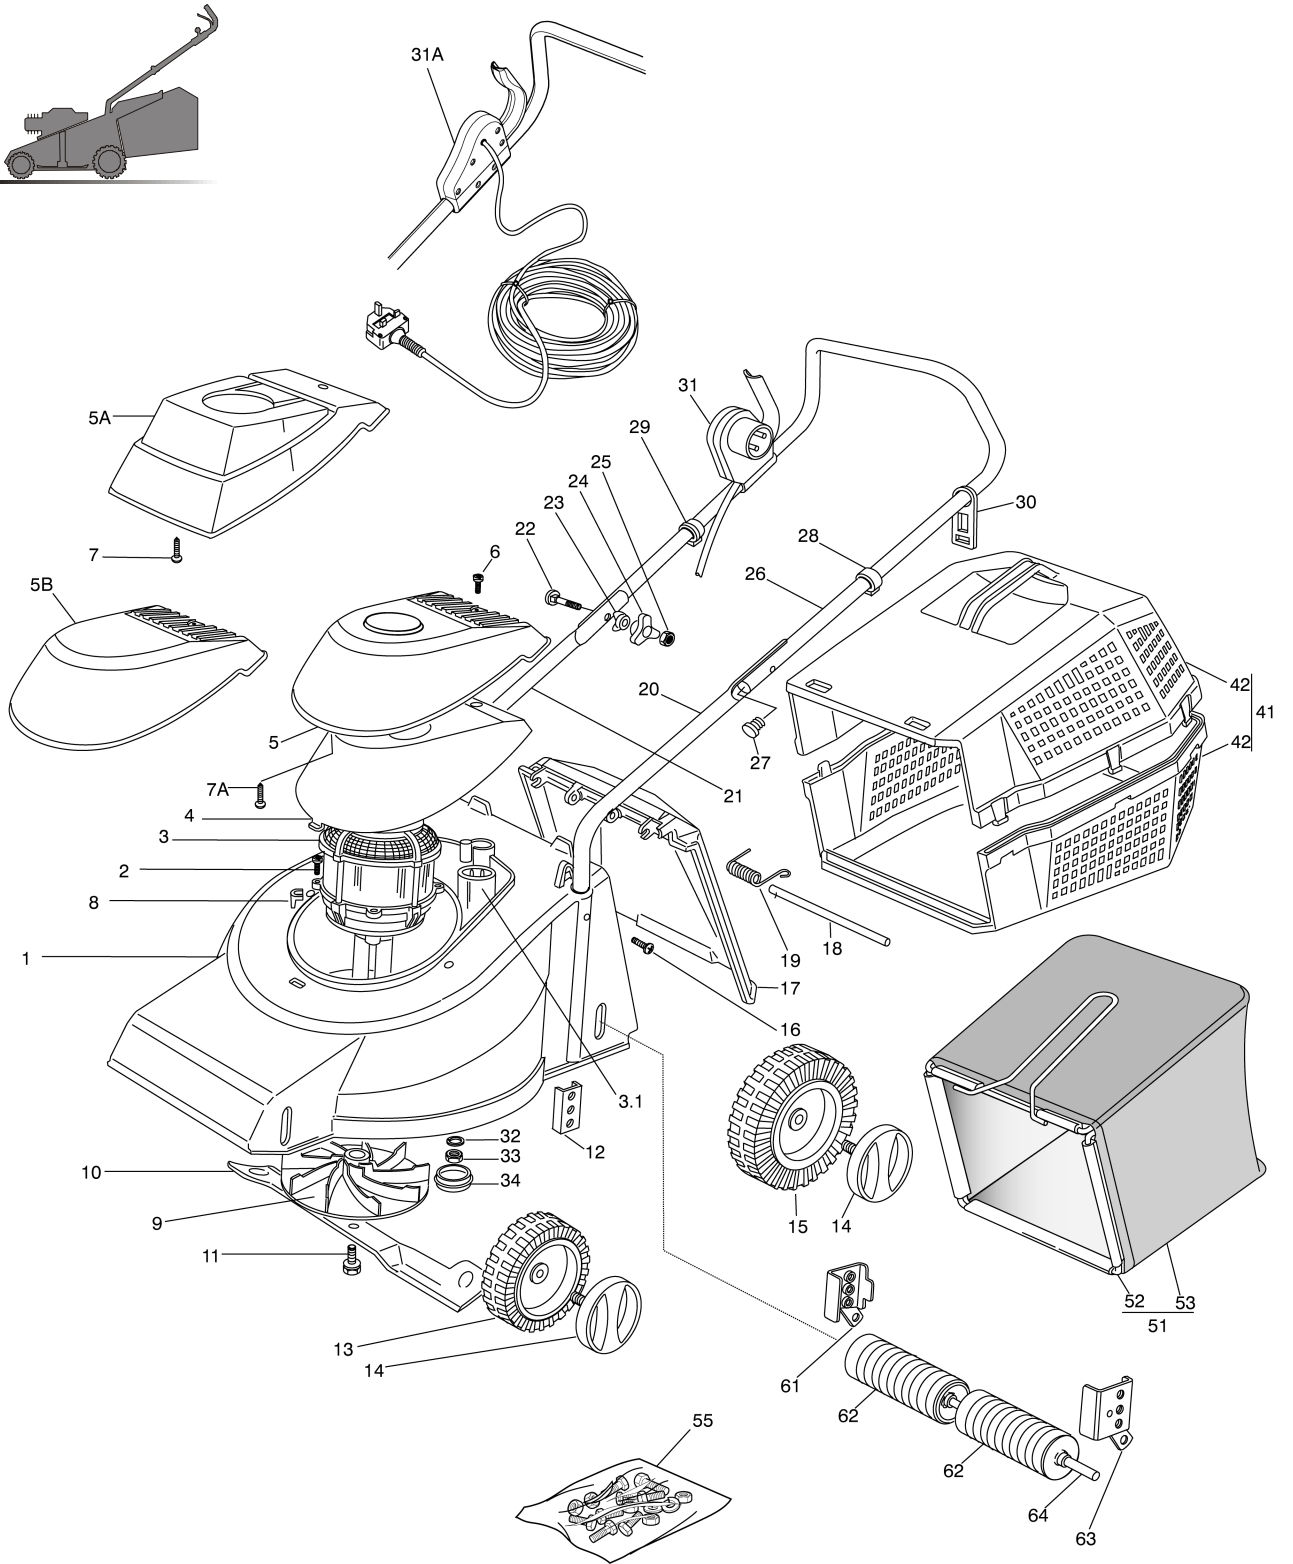

00D_K390

Pos.	Code	Q.ty	Descrizione	Description	Description	Beschreibung	Remarks
1	81001571/0	1	CHASSIS GIALLO	DECK YELLOW	CHÂSSIS JAUNE	GEHÄUSE GELB	
-	81001570/0	1	CHASSIS ROSSO	DECK RED	CHÂSSIS ROUGE	GEHÄUSE ROT	
-	81001572/0	1	CHASSIS VERDE	DECK GREEN	CHÂSSIS VERT	GEHÄUSE GRÜN	
2	12735410/0	4	VITE	SCREW	VIS	SCHRAUBE	
3	18563601/0	1	MOTORE ATB	MOTOR ATB	MOTEUR ATB	MOTOR ATB	230-240V (1200W)
-	18563010/1	1	MOTORE RST	MOTOR RST	MOTEUR RST	MOTOR RST	230-240V (1200W)
3.1	18222045/0	1	CONDENSATORE 16 µF	CONDENSER 16 µF	CONDENSEUR 16 µF	KONDENSATOR 16 µF	(1200W ATB)
-	18222036/0	1	CONDENSATORE 12 µF	CONDENSER 12 µF	CONDENSEUR 12 µF	KONDENSATOR 12 µF	(1200W RST)