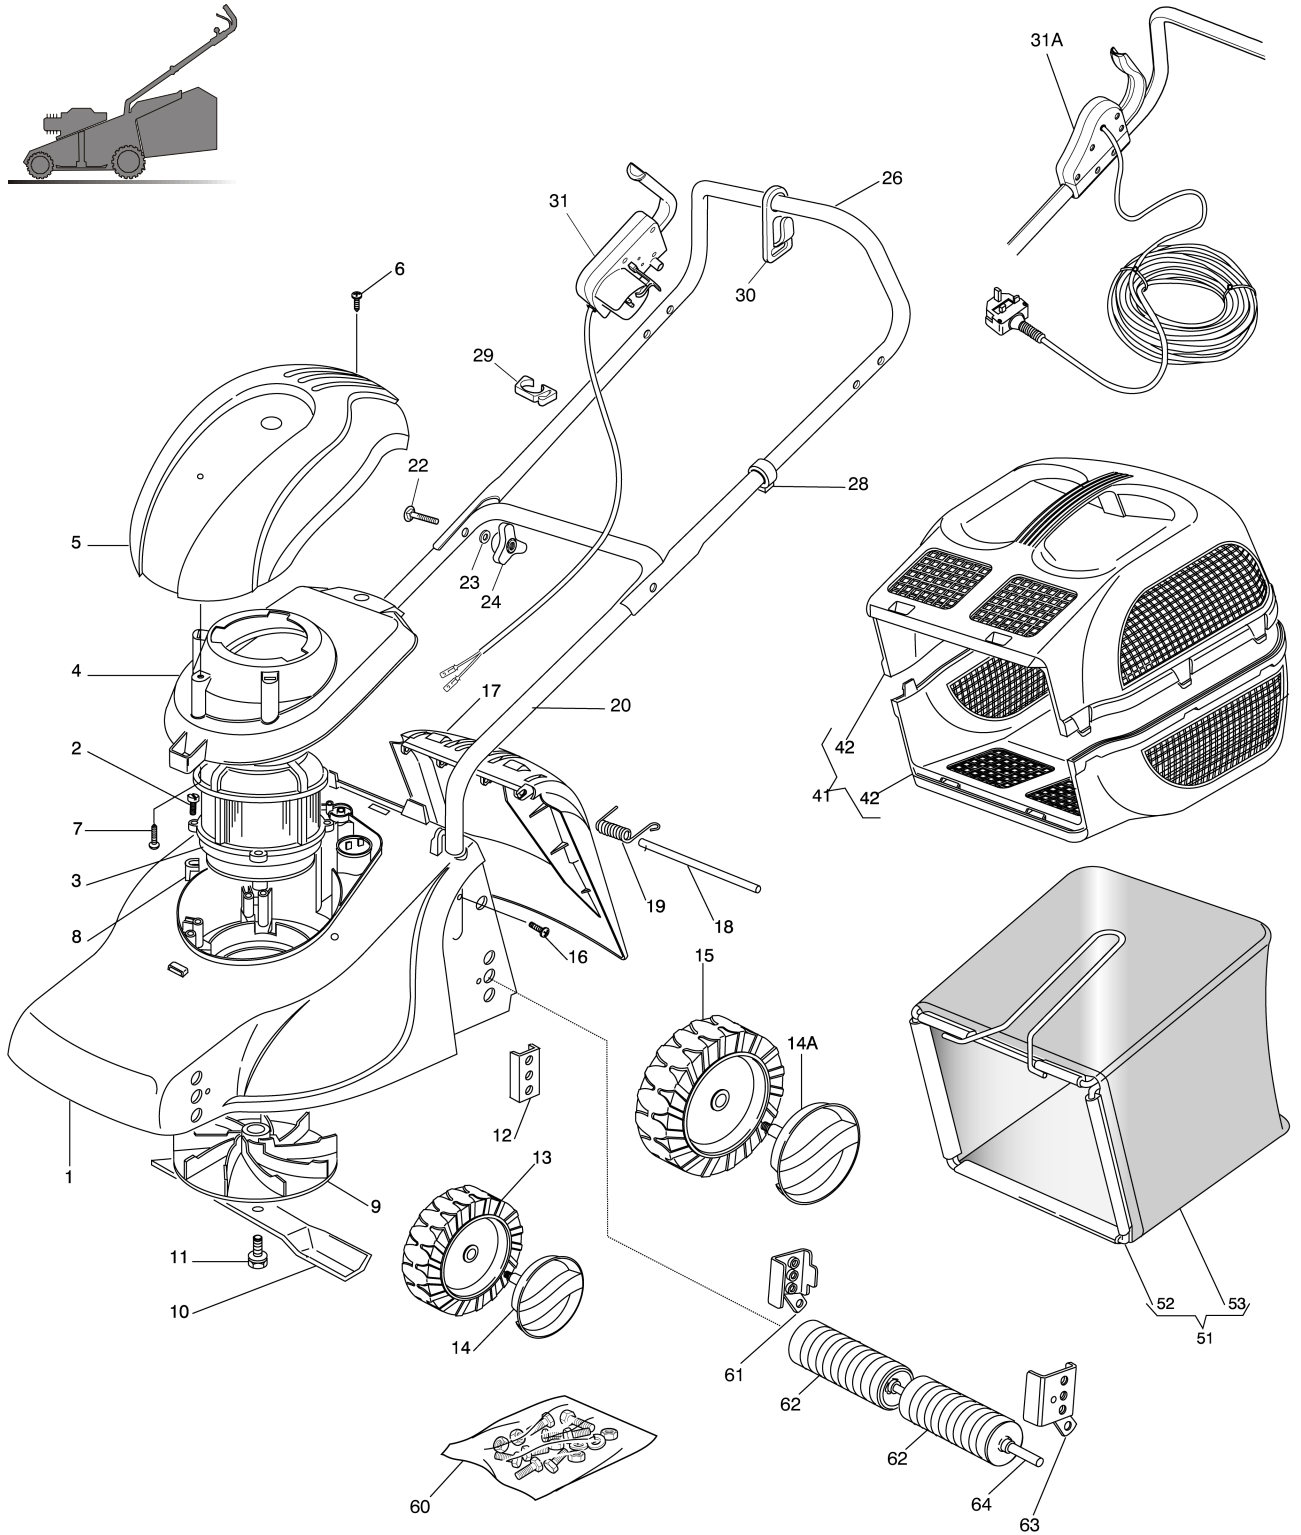

00D\_C350

Pos.	Code	Q.ty	Descrizione	Description	Description	Beshreibung	Remarks
1	81001573/0	1	CHASSIS GIALLO	DECK YELLOW	CHÂSSIS JAUNE	GEHÄUSE GELB	
-	81001560/0	1	CHASSIS ROSSO	DECK RED	CHÂSSIS ROUGE	GEHÄUSE ROT	
-	81001574/0	1	CHASSIS VERDE	DECK GREEN	CHÂSSIS VERT	GEHÄUSE GRÜN	
2	12735410/0	4	VITE	SCREW	VIS	SCHRAUBE	
3	18563632/0	1	MOTORE FEVILL ELECTRIC	MOTOR FEVILL ELECTRIC	MOTEUR FEVILL ELECTRIC	MOTOR FEVILL ELECTRIC	230-240V (1000W)
4	22055050/2	1	SUPPORTO CAPOTTINA	SUPPORT, COVER	SUPPORT CAPOT	HALTER, HAUBE	
5	22055049/1	1	CAPOTTINA	COVER	CAPOT	HAUBE	
6	12728680/0	1	VITE	SCREW	VIS	SCHRAUBE	
7	12728450/0	1	VITE	SCREW	VIS	SCHRAUBE	