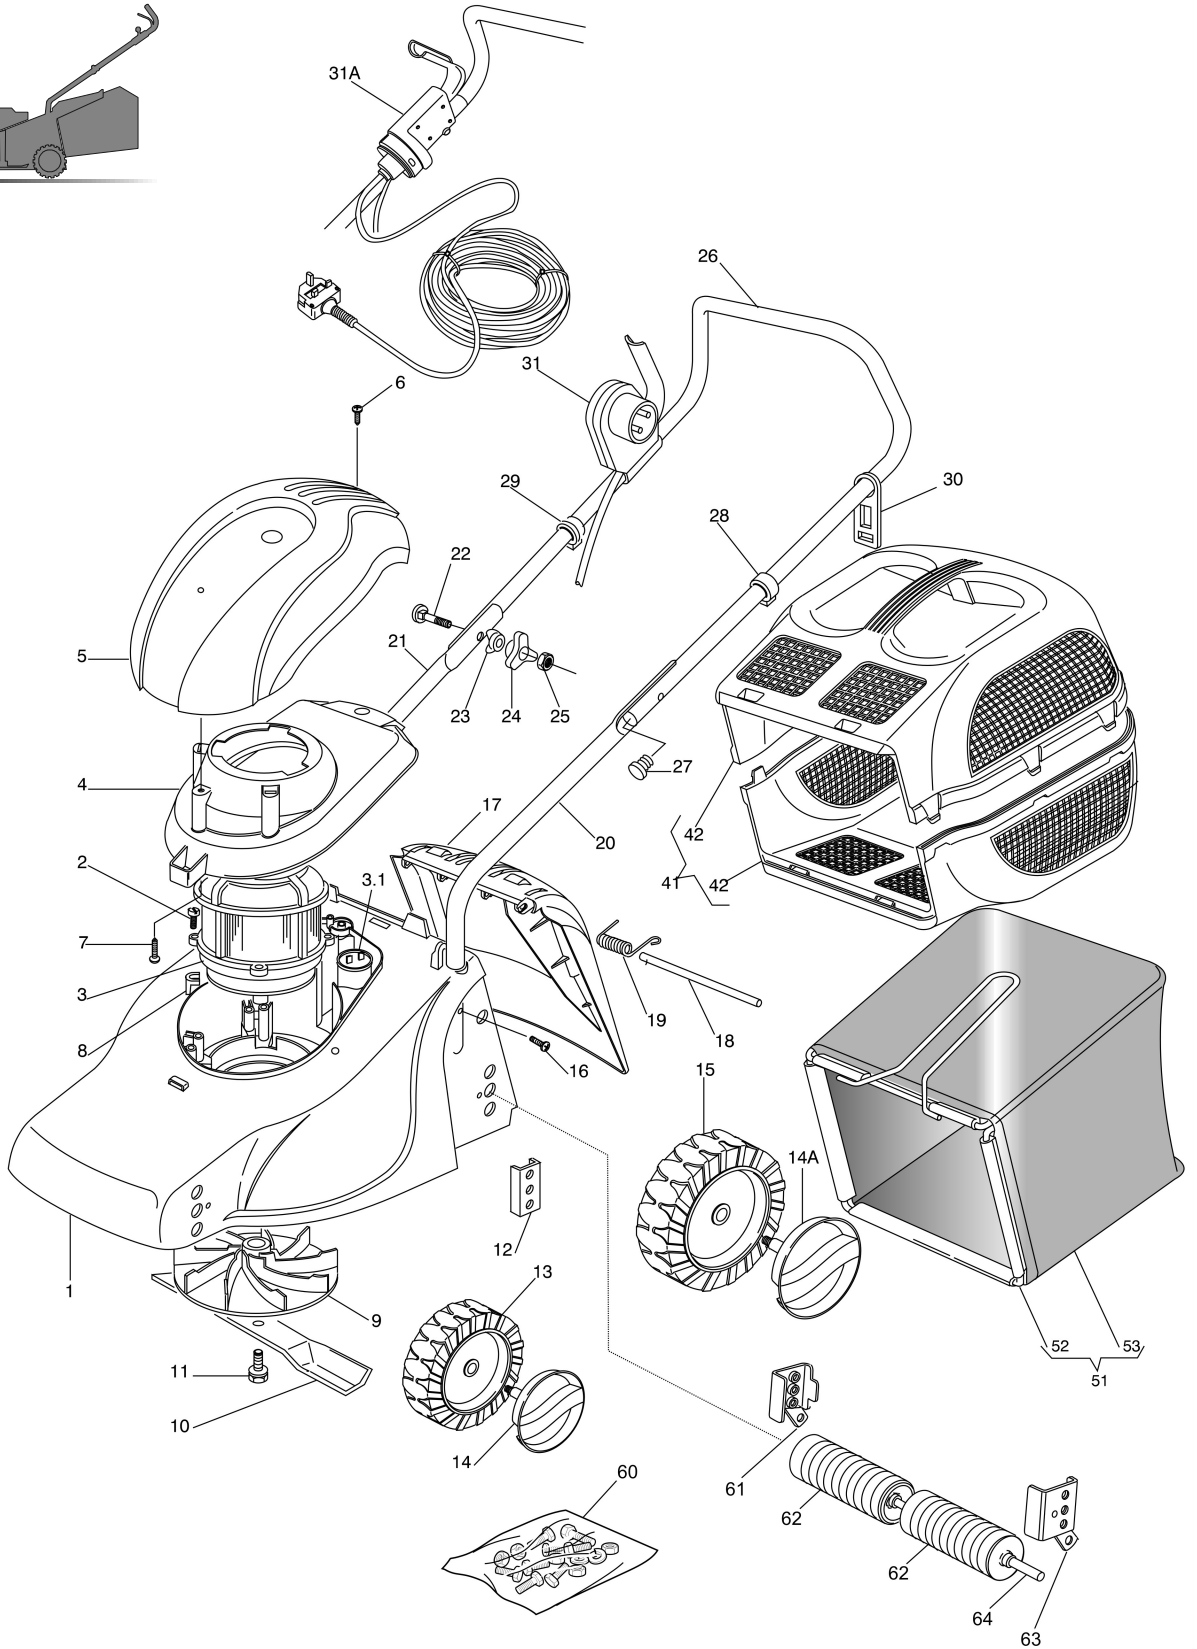

00D_C350

00T_003

Pos.	Code	Q.ty	Descrizione	Description	Description	Beschreibung	Remarks
1	81001560/0	1	CHASSIS ROSSO	DECK RED	CHÂSSIS ROUGE	GEHÄUSE ROT	
-	81001573/0	1	CHASSIS GIALLO	DECK YELLOW	CHÂSSIS JAUNE	GEHÄUSE GELB	
-	81001574/0	1	CHASSIS VERDE	DECK GREEN	CHÂSSIS VERT	GEHÄUSE GRÜN	
2	12735410/0	4	VITE	SCREW	VIS	SCHRAUBE	
3	18563007/3	1	MOTORE RST	MOTOR RST	MOTEUR RST	MOTOR RST	230-240V (1000W)
-	18563604/0	1	MOTORE ATB	MOTOR ATB	MOTEUR ATB	MOTOR ATB	230-240V (1000W)