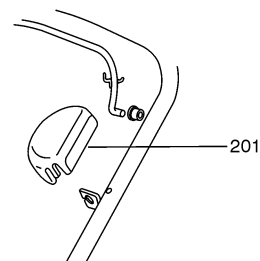

01T.063

Pos.	Code	Q.ty	Descrizione	Description	Description	Beschreibung	Remarks
1	81002605/0	1	CHASSIS ROSSO	DECK RED	CHÂSSIS ROUGE	GEHÄUSE ROT	(WL 484)
-	81002613/0	1	CHASSIS GIALLO	DECK YELLOW	CHÂSSIS JAUNE	GEHÄUSE GELB	(WL 484)
-	81002607/0	1	CHASSIS ROSSO	DECK RED	CHÂSSIS ROUGE	GEHÄUSE ROT	(WL 534)
-	81002615/0	1	CHASSIS GIALLO	DECK YELLOW	CHÂSSIS JAUNE	GEHÄUSE GELB	(WL 534)
2	12691800/0	0/1	VITE	SCREW	VIS	SCHRAUBE	
-	12793701/0	3/2	VITE	SCREW	VIS	SCHRAUBE	
3	12792610/0	2	VITE	SCREW	VIS	SCHRAUBE	
4	22041955/0	4	BUSSOLA	BUSH	DOUILLE	BUCHSE	
5	12155000/0	2	DADO	NUT	ECROU	MUTTER	
6	12793700/0	2	VITE	SCREW	VIS	SCHRAUBE	
7	22399900/0	4	MANOPOLINA	KNOB	POIGNÉE	GRIFF