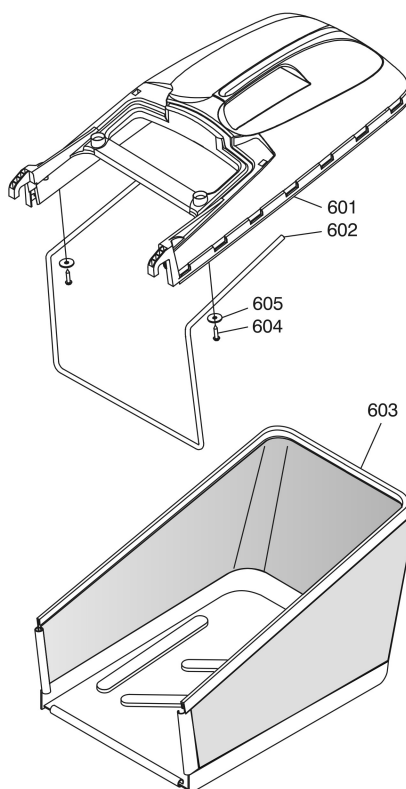

05D_002

05T_030

Pos.	Code	Q.ty	Descrizione	Description	Description	Beshreibung	Remarks
501	22463012/1	1	MOZZO	HUB	MOYEU	HALTER	
502	81004346/3	1	COLTELLO STANDARD	BLADE STANDARD	LAME STANDARD	MESSER STANDARD	(46 cm)
-	81004381/1	1	COLTELLO STANDARD	BLADE STANDARD	LAME STANDARD	MESSER STANDARD	(51 cm)
503	22160400/0	1	DISCO ELASTICO	ELASTIC WASHER	RONDELLE ELASTIQUE	ELASTISCHE SCHEIBE	
504	12523080/0	1	ROSETTA	WASHER	RONDELLE	SCHEIBE	
505	12735698/0	1	VITE	SCREW	VIS	SCHRAUBE	
506	12139100/0	1	LINGUETTA	FEATHER	CLAVETTE	KEIL	

06D_013

06T_013

Pos.	Code	Q.ty	Descrizione	Description	Description	Beshreibung	Remarks
601	22486101/0	1	SACCO, PARTE SUP	GRASS-BOX, UPPER PART	SAC, PARTIE SUPERIEURE	KORB, OBERTEIL	
602	22608525/0	1	RINFORZO INF	STIFFENING LOWER	RÉNFORCEMENT INF	VERSTÄRKUNG UNTERE	
603	81002211/0	1	SACCO, TELA	BOX, FABRIC	SAC, TOILE	SACK, TUCK	
604	12728680/0	2	VITE	SCREW	VIS	SCHRAUBE	
605	12523050/0	2	ROSETTA	WASHER	RONDELLE	SCHEIBE	