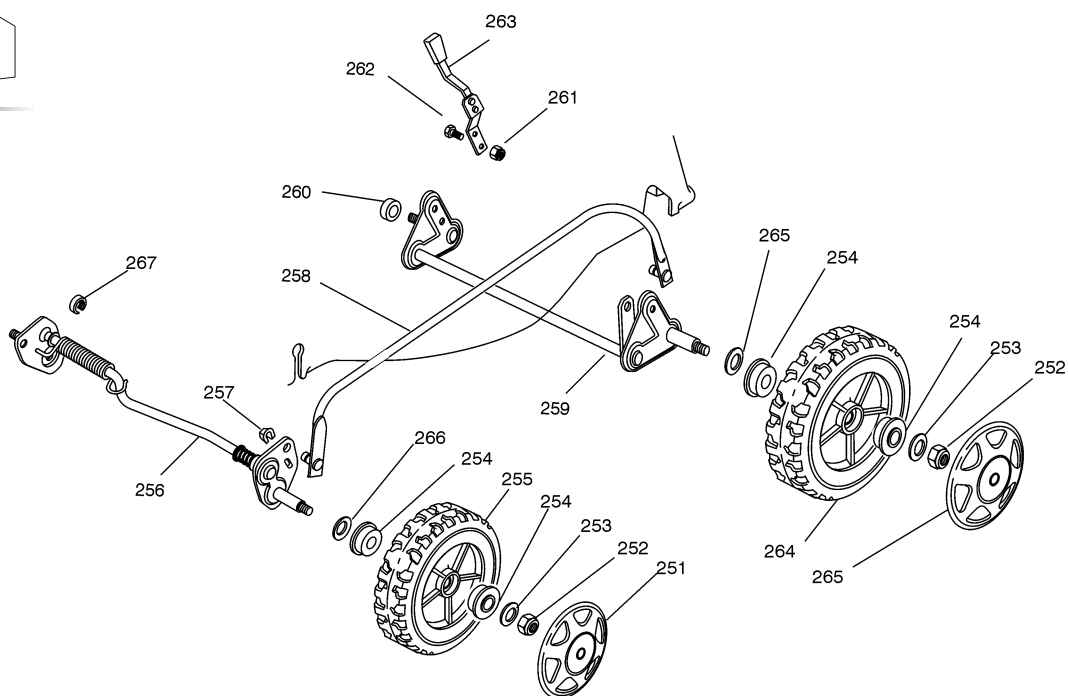

2

02D_037

02T_038

Pos.	Code	Q.ty	Descrizione	Description	Description	Beschreibung	Remarks
251	22110344/0	2	COPRIMOZZO BIANCO	HUB CAP WHITE	COUVRE-MOYEU BLANC	RADKAPPE WEIßE	
252	12155000/0	4	DADO	NUT	ECROU	MUTTER	
253	12521350/0	4	ROSETTA	WASHER	RONDELLE	SCHEIBE	
254	22122200/0	8	CUSCINETTO	BEARING	COUSSINET	LAGER	
255	81007351/0	2	RUOTA Ø 170	WHEEL Ø 170	ROUE Ø 170	RAD Ø 170	
256	81000141/0	1	ASSE RUOTE ANTERIORE	AXLE, FRONT WHEELS	AXE ROUES AVANT	ACHSE, VORDERRAD	(WL 484)
-	81000143/0	1	ASSE RUOTE ANTERIORE	AXLE, FRONT WHEELS	AXE ROUES AVANT	ACHSE, VORDERRAD	(WL 534)
257	12436050/0	2	PIASTRINA	PLATE	PLAQUETTE	PLÄTTCHEN	
258	81006481/1	1	ASTA COMANDO REGOL. ALTEZZA	ROD, HEIGHT ADJUSTMENT CONTROL	TIGE COMMANDE REGLAGE HAUTEUR	STANGE, HÖHEVERSTELLUNG	(WL 484)
-	81006483/1	1	ASTA COMANDO REGOL. ALTEZZA	ROD, HEIGHT ADJUSTMENT CONTROL	TIGE COMMANDE REGLAGE HAUTEUR	STANGE, HÖHEVERSTELLUNG	(WL 534)
259	81001278/0	1	ASSE RUOTE POSTERIORE	AXLE, REAR WHEELS	AXE ROUES ARRIERE	ACHSE, HINTERRAD	
260	22170800/0	1	DISTANZIALE	SPACER	ENTRETOISE	DISTANZRING	
261	12154330/0	2	DADO	NUT	ECROU	MUTTER	
262	12789000/0	2	VITE	SCREW	VIS	SCHRAUBE	
263	81003283/1	1	LEVA REGOLAZIONE ALTEZZA	LEVER, HEIGHT ADJUSTMENT	LEVIER, REGLAGE HAUTEUR	HEBEL, HÖHEVERSTELLUNG	
264	81007343/0	2	RUOTA	WHEEL	ROUE	RAD	
265	22110313/0	2	COPRIMOZZO BIANCO	HUB CAP WHITE	COUVRE-MOYEU BLANC	RADKAPPE WEIßE	
266	12530150/0	4	ROSETTA ELASTICA	ELASTIC WASHER	RONDELLE ELASTIQUE	ELASTISCHE SCHEIBE	
267	22171002/0	1	DISTANZIALE	SPACER	ENTRETOISE	DISTANZRING