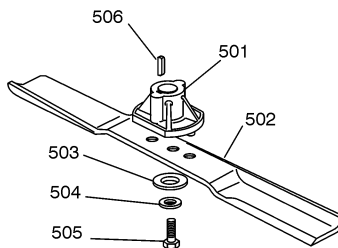

05D_002

05T_030

Pos.	Code	Q.ty	Descrizione	Description	Description	Beshreibung	Remarks
501	22463012/1	1	MOZZO	HUB	MOYEU	HALTER	
502	81004346/3	1	COLTELLO STANDARD	BLADE STANDARD	LAME STANDARD	MESSER STANDARD	(46 cm)
-	81004381/1	1	COLTELLO STANDARD	BLADE STANDARD	LAME STANDARD	MESSER STANDARD	(51 cm)
503	22160400/0	1	DISCO ELASTICO	ELASTIC WASHER	RONDELLE ELASTIQUE	ELASTISCHE SCHEIBE	
504	12523080/0	1	ROSETTA	WASHER	RONDELLE	SCHEIBE	
505	12735698/0	1	VITE	SCREW	VIS	SCHRAUBE	
506	12139100/0	1	LINGUETTA	FEATHER	CLAVETTE	KEIL	