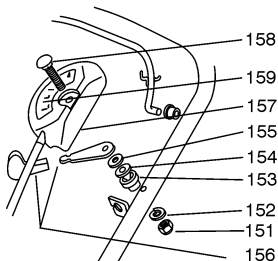

01T.063

Pos.	Code	Q.ty	Descrizione	Description	Description	Beschreibung	Remarks
1	81002605/0	1	CHASSIS ROSSO	DECK RED	CHÂSSIS ROUGE	GEHÄUSE ROT	(WL 484)
-	81002613/0	1	CHASSIS GIALLO	DECK YELLOW	CHÂSSIS JAUNE	GEHÄUSE GELB	(WL 484)
-	81002607/0	1	CHASSIS ROSSO	DECK RED	CHÂSSIS ROUGE	GEHÄUSE ROT	(WL 534)
-	81002615/0	1	CHASSIS GIALLO	DECK YELLOW	CHÂSSIS JAUNE	GEHÄUSE GELB	(WL 534)
2	12691800/0	0/1	VITE	SCREW	VIS	SCHRAUBE	
-	12793701/0	3/2	VITE	SCREW	VIS	SCHRAUBE	
3	12792610/0	2	VITE	SCREW	VIS	SCHRAUBE	
4	22041955/0	4	BUSSOLA	BUSH	DOUILLE	BUCHSE	
5	12155000/0	2	DADO	NUT	ECROU	MUTTER	
6	12793700/0	2	VITE	SCREW	VIS	SCHRAUBE	
7	22399900/0	4	MANOPOLINA	KNOB	POIGNÉE	GRIFF