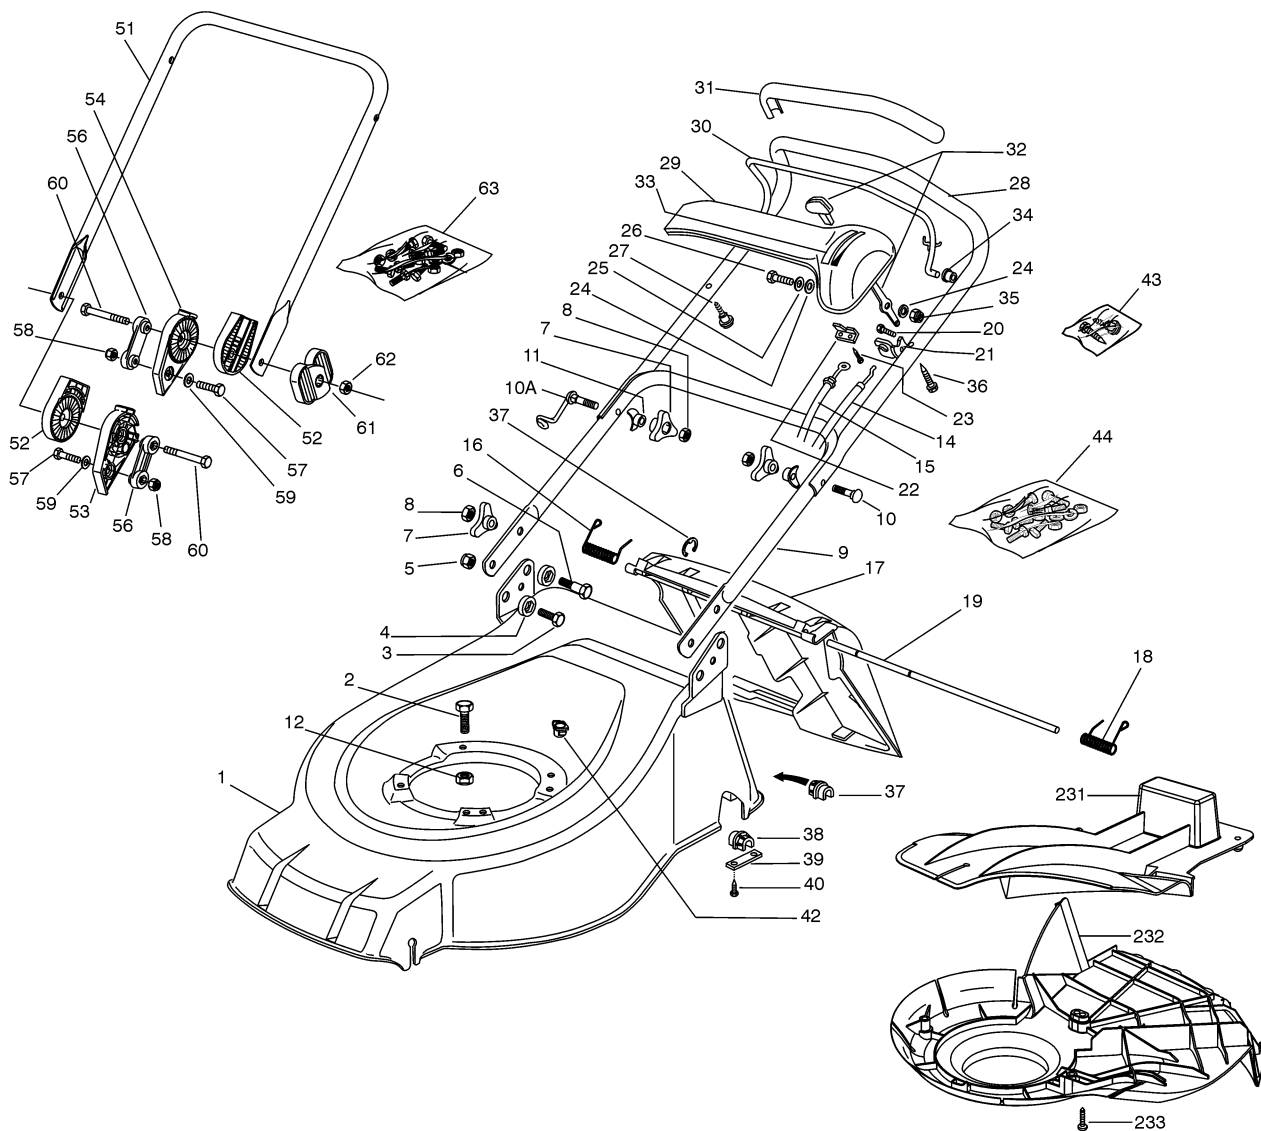

01T.063

Pos.	Code	Q.ty	Descrizione	Description	Description	Beschreibung	Remarks
1	81002605/0	1	CHASSIS ROSSO	DECK RED	CHÂSSIS ROUGE	GEHÄUSE ROT	(WL 484)
-	81002613/0	1	CHASSIS GIALLO	DECK YELLOW	CHÂSSIS JAUNE	GEHÄUSE GELB	(WL 484)
-	81002607/0	1	CHASSIS ROSSO	DECK RED	CHÂSSIS ROUGE	GEHÄUSE ROT	(WL 534)
-	81002615/0	1	CHASSIS GIALLO	DECK YELLOW	CHÂSSIS JAUNE	GEHÄUSE GELB	(WL 534)
2	12691800/0	0/1	VITE	SCREW	VIS	SCHRAUBE	
-	12793701/0	3/2	VITE	SCREW	VIS	SCHRAUBE	
3	12792610/0	2	VITE	SCREW	VIS	SCHRAUBE	
4	22041955/0	4	BUSSOLA	BUSH	DOUILLE	BUCHSE	
5	12155000/0	2	DADO	NUT	ECROU	MUTTER	
6	12793700/0	2	VITE	SCREW	VIS	SCHRAUBE	
7	22399900/0	4	MANOPOLINA	KNOB	POIGNÉE	GRIFF