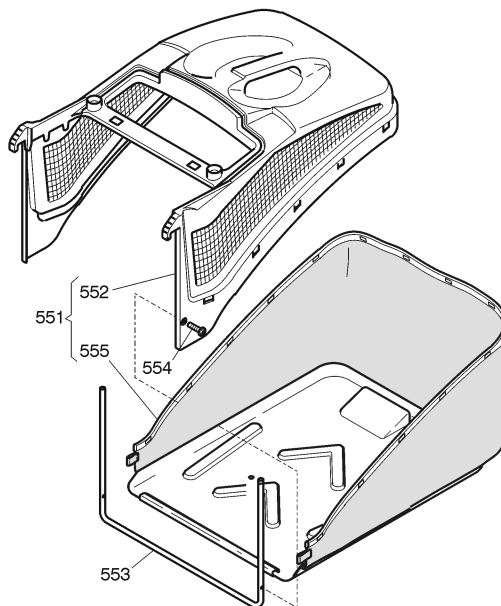

5

05D\_004

05T.007

Pos.	Code	Q.ty	Descrizione	Description	Description	Beschreibung	Remarks
501	22463186/2	1	MOZZO	HUB	MOYEU	HALTER	
502	81004341/3	1	COLTELLO STANDARD	BLADE STANDARD	LAME STANDARD	MESSER STANDARD	
-	81004396/0	1	COLTELLO ALETTATO	BLADE WINGED	LAME AILETTÉE	MESSER FLÜGEL	
503	12583500/0	2	GROWER	GROWER	GROWER	FEDERRING	
504	12793101/0	2	VITE	SCREW	VIS	SCHRAUBE	
505	81004352/0	1	VITE	SCREW	VIS	SCHRAUBE	
506	12713801/0	1	GRANO	DOWEL	GRAIN	STIFT	
507	22601911/0	1	PULEGGIA	PULLEY	POUILE	RIEMENSCHLEIBE	

6

06D\_003

06T.003

Pos.	Code	Q.ty	Descrizione	Description	Description	Beschreibung	Remarks
551	91000010/1	1	SACCO, COMPLETO	GRASSCATCHER, COMPLETE	SAC, COMPLETE	SACK, KOMPLETTE	
552	22486093/0	1	SACCO, PARTE SUP	GRASS-BOX, UPPER PART	SAC, PARTIE SUPERIEURE	KORB, OBERTEIL	
553	22608523/0	1	RINFORZO INF	STIFFENING LOWER	RÉNFORCEMENT INF	VERSTÄRKUNG UNTERE	
554	12728445/0	2	VITE	SCREW	VIS	SCHRAUBE	
555	81002195/0	1	SACCO, TELA	BOX, FABRIC	SAC, TOILE	SACK, TUCK	