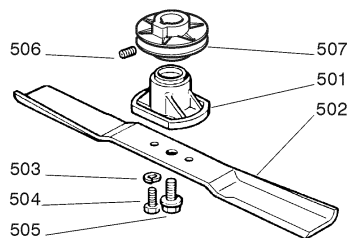

## GLOBAL GARDEN PRODUCTS

03T.002

Pos.	Code	Q.ty	Descrizione	Description	Description	Beshreibung	Remarks
414	22033280/0	1	ASTA REGOLAZIONE	ADJUSTMENT ROD	TIGE REGLAGE	VERSTELLUNGSTANGE	
415	35063710/0	1	CINGHIA Z 25	BELT Z 25	COURROIE Z 25	RIEMEN Z 25	
416	81001157/0	1	CAVO COMANDO TRAZIONE INF	CABLE, REAR DRIVE LOWER	CÂBLE, COMMANDE TRACTION INFERIEURE	KABEL, ANTRIEB UNTER	(BI. CI. DI.)
-	81001138/0	1	CAVO COMANDO TRAZIONE INF	CABLE, REAR DRIVE LOWER	CÂBLE, COMMANDE TRACTION INFERIEURE	KABEL, ANTRIEB UNTER	(FRANCE REDUCTEURS)
416.1	18564510/0	1	PASSACAVO	FAIR LEAD	PASSE CABLE	KABELDURCHGANG	(BI. CI. DI.)
417	22246031/0	1	GIUNZIONE INF	LOWER JOINT	CONNECTION INF	VERBINDUNG OBEN	
418	22042040/0	1	BUSSOLA ISOLAMENTO	ISOLATION COMPASS	BOUSSOLE DE ISOLEMENT	ABSONDERUNG KOMPAS	
419	22246030/0	1	GIUNZIONE SUP	UPPER JOINT	CONNECTION SUP	VERBINDUNG UNTER	
420	81001150/0	1	CAVO COMANDO TRAZIONE SUP	CABLE, REAR DRIVE UPPER	CÂBLE, COMMANDE TRACTION SUPERIEURE	KABEL, ANTRIEB OBER	
421	22041957/1	1	BUSSOLA	BUSH	DOUILLE	BUCHSE	
422	22450063/0	1	MOLLA	SPRING	RESSORT	FEDER	
423	22680009/0	1	RONDELLA	WASHER	RONDELLE	SCHEIBE	
424	12154510/0	1	DADO	NUT	ECROU	MUTTER	
425	22110230/0	1	TAPPO	CAP	BOUCHON	GUMMISTOPFEN	

5

05D\_004

05T.007

Pos.	Code	Q.ty	Descrizione	Description	Description	Beschreibung	Remarks
501	22463186/2	1	MOZZO	HUB	MOYEU	HALTER	
502	81004341/3	1	COLTELLO STANDARD	BLADE STANDARD	LAME STANDARD	MESSER STANDARD	
-	81004396/0	1	COLTELLO ALETTATO	BLADE WINGED	LAME AILETTÉE	MESSER FLÜGEL	
503	12583500/0	2	GROWER	GROWER	GROWER	FEDERRING	
504	12793101/0	2	VITE	SCREW	VIS	SCHRAUBE	
505	81004352/0	1	VITE	SCREW	VIS	SCHRAUBE	
506	12713801/0	1	GRANO	DOWEL	GRAIN	STIFT	
507	22601911/0	1	PULEGGIA	PULLEY	POUILE	RIEMENSCHLEIBE	