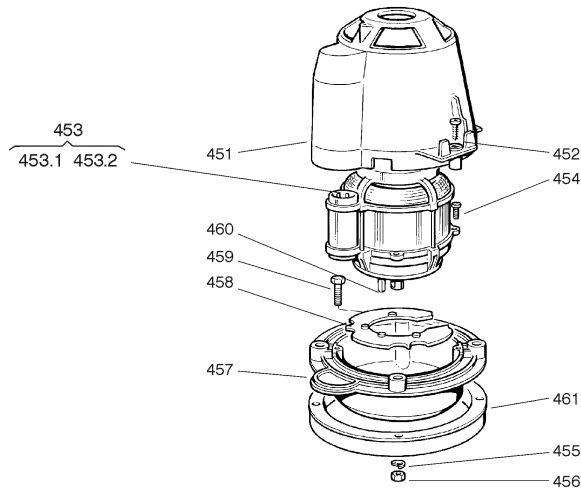

04T.002

Pos.	Code	Q.ty	Descrizione	Description	Description	Beshreibung	Remarks
451	22785061/0	1	SUPPORTO CAPOTTINA	SUPPORT, COVER	SUPPORT CAPOT	HALTER, HAUBE	
452	12728710/0	4	VITE	SCREW	VIS	SCHRAUBE	
453	18563012/0	1	MOTORE RST	MOTOR RST	MOTEUR RST	MOTOR RST	230V (1600W)
453.1	18740051/0	1	VENTOLA PER MOTORE RST	FAN MOTOR RST	VENTILATEUR MOTEUR RST	LÜFTER MOTOR RST	
453.2	18222038/0	1	CONDENSATORE 20 µF	CONDENSER 20 µF	CONDENSEUR 20 µF	KONDENSATOR 20 µF	
454	12735410/0	4	VITE	SCREW	VIS	SCHRAUBE	
455	12583500/0	4	GROWER	GROWER	GROWER	FEDERRING	
456	12293200/0	4	DADO	NUT	ECROU	MUTTER	
457	22207211/3	1	FLANGIA	FLANGE	BRIDE	FLANSCH	
458	22720360/1	1	SCHERMO VENTILAZIONE	VENTILATION SCREEN	ECRAN VENTILATION	LÜFTUNGSSCHIRM	
459	12691800/0	4	VITE	SCREW	VIS	SCHRAUBE	
460	12139440/0	1	LINGUETTA	FEATHER	CLAVETTE	KEIL	
461	81003471/0	1	DISTANZIALE	SPACER	ENTRETOISE	DISTANZRING