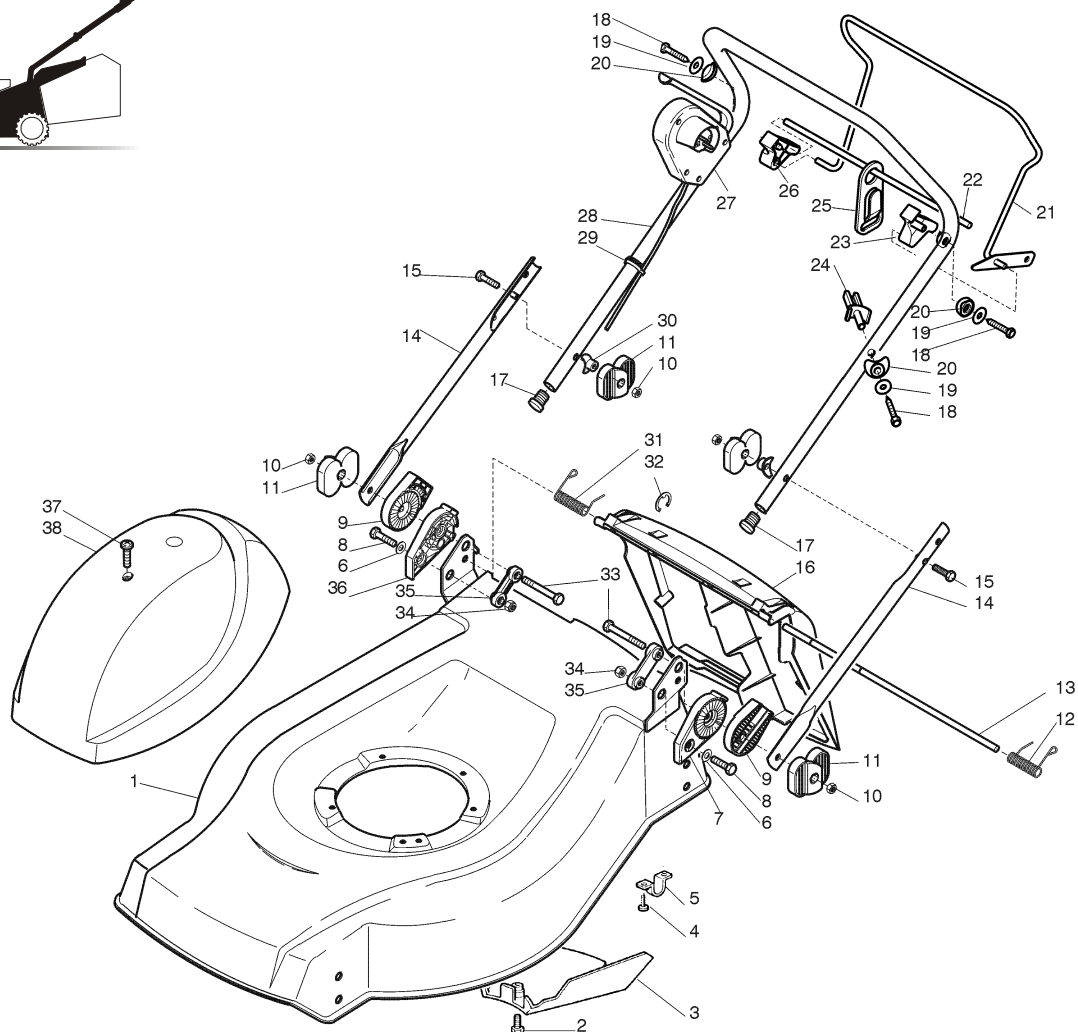

01T.052

Pos.	Code	Q.ty	Descrizione	Description	Description	Beschreibung	Remarks
1	81001901/0	1	CHASSIS ROSSO	DECK RED	CHÂSSIS ROUGE	GEHÄUSE ROTES	
-	81001902/0	1	CHASSIS GIALLO	DECK YELLOW	CHÂSSIS JAUNE	GEHÄUSE GELBES	
-	81001903/0	1	CHASSIS VERDE	DECK GREEN	CHÂSSIS VERT	GEHÄUSE GRÜNES	
2	12727791/0	1	VITE	SCREW	VIS	SCHRAUBE	
3	22060191/1	1	CARTER CINGHIA	PROTECTION, BELT	PROTECTION COURROIRE	SCHUTZ, RIEMEN	
4	12731350/0	4	VITE	SCREW	VIS	SCHRAUBE	
5	22545152/0	2	PIASTRINA	PLATE	PLAQUETTE	PLATTE	
6	12521350/0	2	RONDELLA	WASHER	RONDELLE	SCHEIBE	
7	22785083/1	1	SUPPORTO INTERNO SX	SUPPORT, L INTERNAL	SUPPORT INTERNE G	HALTER, INNERE L	
8	12793701/0	2	VITE	SCREW	VIS	SCHRAUBE	
9	22785081/0	2	SUPPORTO ESTERNO	SUPPORT, EXTERNAL	SUPPORT EXTERNE	HALTER, AUßERE	
10	12293202/0	4	DADO	NUT	ECROU	MUTTER	
11	22399803/0	4	MANOPOLINA	KNOB	POIGNÉE	GRIFF	
12	22450420/1	1	MOLLA SX	L SPRING	RESSORT G	LINKE FEDER	
13	22517906/1	1	PERNO	PIN	PIVOT	BOLZEN	
14	81006975/0	2	MANICO, PARTE INF	HANDLE, LOWER PART	MANCHERON, PARTIE INFÉRIEURE	HOLM, UNTERTEIL	
15	12819125/0	2	VITE	SCREW	VIS	SCHRAUBE	
16	22600063/1	1	PARASASSI	STONE-GUARD	PARE-PIERRES	PRALLBLECH	
17	18566112/0	2	PUNTALE	CAP	BOUCHON	GUMMISTOPFEN	
18	12735103/0	3	VITE	SCREW	VIS	SCHRAUBE	
19	12523040/0	3	RONDELLA	WASHER	RONDELLE	SCHEIBE	
20	22680006/1	3	RONDELLA	WASHER	RONDELLE	SCHEIBE