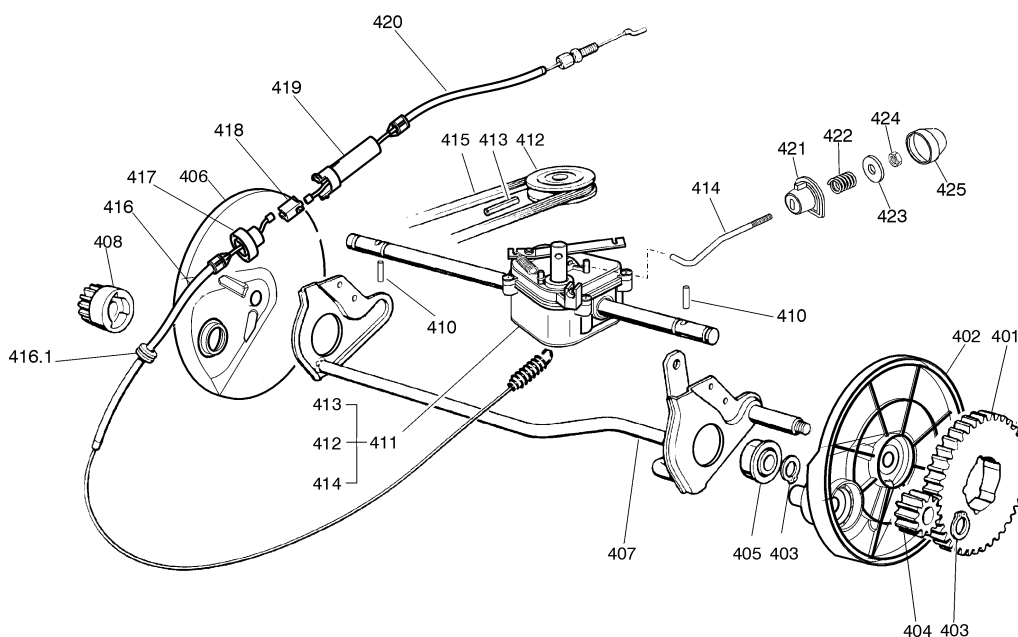

02T.030

Pos.	Code	Q.ty	Descrizione	Description	Description	Beschreibung	Remarks
255	81007336/0	2	RUOTA SCOLPITA Ø 170	WHEEL, KNOBBLY Ø 170	ROUE SCULPTEE Ø 170	RAD M. STOLLENPR. Ø 170	
256	81006481/1	1	ASTA COMANDO REGOL. ALTEZZA	ROD, HEIGHT ADJUSTMENT CONTROL	TIGE COMMANDE REGLAGE HAUTEUR	STANGE, HÖHEVERSTELLUNG	
257	12530150/0	4	RONDELLA ELASTICA	ELASTIC WASHER	RONDELLE ELASTIQUE	ELASTISCHE SCHEIBE	
258	81000145/0	1	ASSE RUOTE ANTERIORE	AXLE, FRONT WHEELS	AXE ROUES AVANT	ACHSE, VORDERRAD	
259	12436050/0	2	PIASTRINA	PLATE	PLAQUETTE	PLÄTTCHEN	
260	12789000/0	2	VITE	SCREW	VIS	SCHRAUBE	
261	81003283/1	1	LEVA REGOLAZIONE ALTEZZA	LEVER, HEIGHT ADJUSTMENT	LEVIER, REGLAGE HAUTEUR	HEBEL, HÖHEVERSTELLUNG	
262	12154330/0	2	DADO	NUT	ECROU	MUTTER	
263	81007337/0	2	RUOTA SCOLPITA Ø 210	WHEEL, KNOBBLY Ø 210	ROUE SCULPTEE Ø 210	RAD M. STOLLENPR. Ø 210	
264	22110281/0	2	COPRIMOZZO BIANCO	HUB CAP WHITE	COUVRE-MOYEU BLANC	RADKAPPE WEIßE	
-	22110287/0	2	COPRIMOZZO GIALLO	HUB CAP YELLOW	COUVRE-MOYEU JAUNE	RADKAPPE GELBE	
-	22110289/0	2	COPRIMOZZO ROSSO	HUB CAP RED	COUVRE-MOYEU ROUGE	RADKAPPE ROTE	
-	22110301/0	2	COPRIMOZZO GRIGIO	HUB CAP GREY	COUVRE-MOYEU GRIS	RADKAPPE GRAU	
265	12530150/0	2	RONDELLA ELASTICA	ELASTIC WASHER	RONDELLE ELASTIQUE	ELASTISCHE SCHEIBE	
266	22171002/0	1	DISTANZIALE	SPACER	ENTRETOISE	DISTANZRING	

03T.002

Pos.	Code	Q.ty	Descrizione	Description	Description	Beschreibung	Remarks
401	22120105/1	2	CORONA	RING GEAR	COURONNE	KRANZ	
402	22600093/0	1	PROT. RUOTE SX	PROTECTION, L WHEEL	PROTECTION ROUE G	SCHÜTZ, LINKES RÄDER	
403	12608600/0	4	SEEGER	SEEGER	SEEGER	SEEGER	
404	22570120/1	1	PIGNONE SX	PINION L	PIGNON G	RITZEL LINKES	
405	19216035/0	2	CUSCINETTO	BEARING	COUSSINET	LAGER	
406	22600092/0	1	PROT. RUOTE DX	PROTECTION, R WHEEL	PROTECTION ROUE D	SCHÜTZ, RECHTES RÄDER	
407	81000147/0	1	ASSE RUOTE POSTERIORE	AXLE, REAR WHEELS	AXE ROUES ARRIERE	ACHSE, HINTERRAD	
408	22570110/1	1	PIGNONE DX	PINION R	PIGNON D	RITZEL RECHTES	
410	22753000/0	2	SPINA	PIN	GOUPILLE	STIFT	
411	81003072/1	1	GRUPPO TRAZIONE (GRIGIO)	GEAR BOX (GREY)	GROUPE TRACTION (GRIS)	ANTRIEB (GRAU)	(BI. CI. DI.)
-	81003059/2	1	GRUPPO TRAZIONE	GEAR BOX	GROUPE TRACTION	ANTRIEB	(FRANCE REDUCTEURS)
412	22601904/0	1	PULEGGIA	PULLEY	POULIE	RIEMENSCHIBE	
413	12645705/0	1	SPINA	PIN	GOUPILLE	STIFT