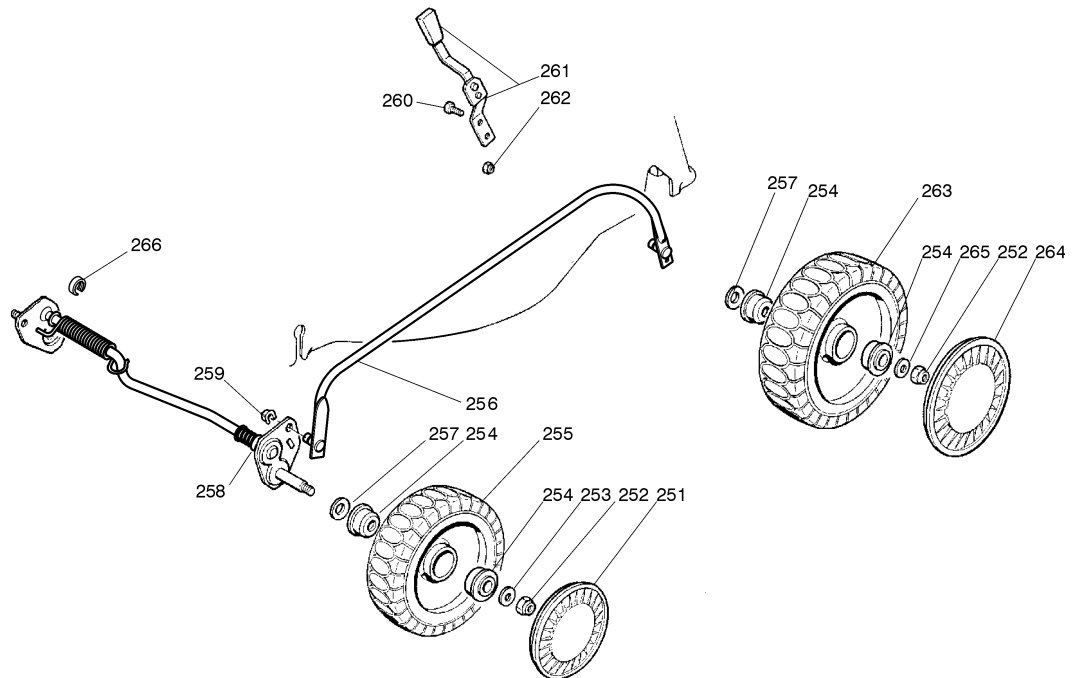

## GLOBAL GARDEN PRODUCTS

01T.052

Pos.	Code	Q.ty	Descrizione	Description	Description	Beshreibung	Remarks
21	81001245/0	1	LEVA TRAZIONE	DRIVING LEVER	LEVIER TRACTION	ANTRIEBHEBEL	
22	22020320/0	1	AGGANCIO FERMACAVO	FAIRLEAD BEARING	SUPPORT SERRECABLE	KABELHALTER	
23	22806519/0	1	SUPPORTO SX	SUPPORT, L	SUPPORT G	HALTER, LINKER	
24	22806520/0	1	SUPPORTO REGISTRO	SUPPORT, ADJUSTER	SUPPORT ECROU REG.	HALTER, REGLER	
25	22195101/2	1	FERMACAVO	FAIRLEAD	FIXATION CABLE	KABELBEFESTIGUNG	
26	22806518/0	1	SUPPORTO DX	SUPPORT, R	SUPPORT D	HALTER, RECHTER	
27	18710604/0	1	SALVAMOTORE	DEAD HAND SWITCH	INT. MAIN MORTE	TOT MANSCHALTER	10A 602 MS
-	18710572/0	1	SALVAMOTORE	DEAD HAND SWITCH	INT. MAIN MORTE	TOT MANSCHALTER	10A 603 MS (ONLY FOR CH)
-	18710634/0	1	SALVAMOTORE - SENZA PROT. TERMICA	DEAD HAND SWITCH - WITHOUT OVERLOAD PROTECTION	INT. MAIN MORTE - SANS PROTECTION TERMIQUE	TOT MANSCHALTER - OHNE THERMISCHER SCHUTZ	602 MS
-	18710627/1	1	SALVAMOTORE - SENZA PROT. TERMICA	DEAD HAND SWITCH - WITHOUT OVERLOAD PROTECTION	INT. MAIN MORTE - SANS PROTECTION TERMIQUE	TOT MANSCHALTER - OHNE THERMISCHER SCHUTZ	603 MS (ONLY FOR CH)
28	81007038/0	1	MANICO, PARTE SUP	HANDLE, UPPER PART	MANCHERON, PARTIE SUPERIEURE	HOLM, OBERTEIL	
29	22192000/1	1	FASCETTA ANCORAGGIO	ANCHOR CLAMP	COLLIER ANCRAGE	BOWDENZUGHALTER	
30	22680006/1	2	RONDELLA	WASHER	RONDELLE	SCHEIBE	
31	22450410/1	1	MOLLA DX	R SPRING	RESSORT D	RECHTE FEDER	
32	12000930/0	1	ANELLO ELASTICO	SNAP RING	ANNEAU RESSORT	SPRENGRING	
33	12691810/0	2	VITE	SCREW	VIS	SCHRAUBE	
34	12155000/0	2	DADO	NUT	ECROU	MUTTER	
35	22551575/0	2	PIASTRINA INTERNA	PLATE, INSIDE	PLAQUETTE INTERNE	PLATTE, INNERE	
36	22785082/0	1	SUPPORTO INTERNO DX	SUPPORT, R INTERNAL	SUPPORT INTERNE D	HALTER, INNERE R	
37	12728680/0	2	VITE	SCREW	VIS	SCHRAUBE	
38	22055058/0	1	CAPOTTINA	COVER	CAPOT	HAUBE	
-	81008632/0	1	DOTAZIONE VITERIA	OUTFIT, SCREWS	DOTATION VISSERIE	SATZ, SCHRAUBEN	