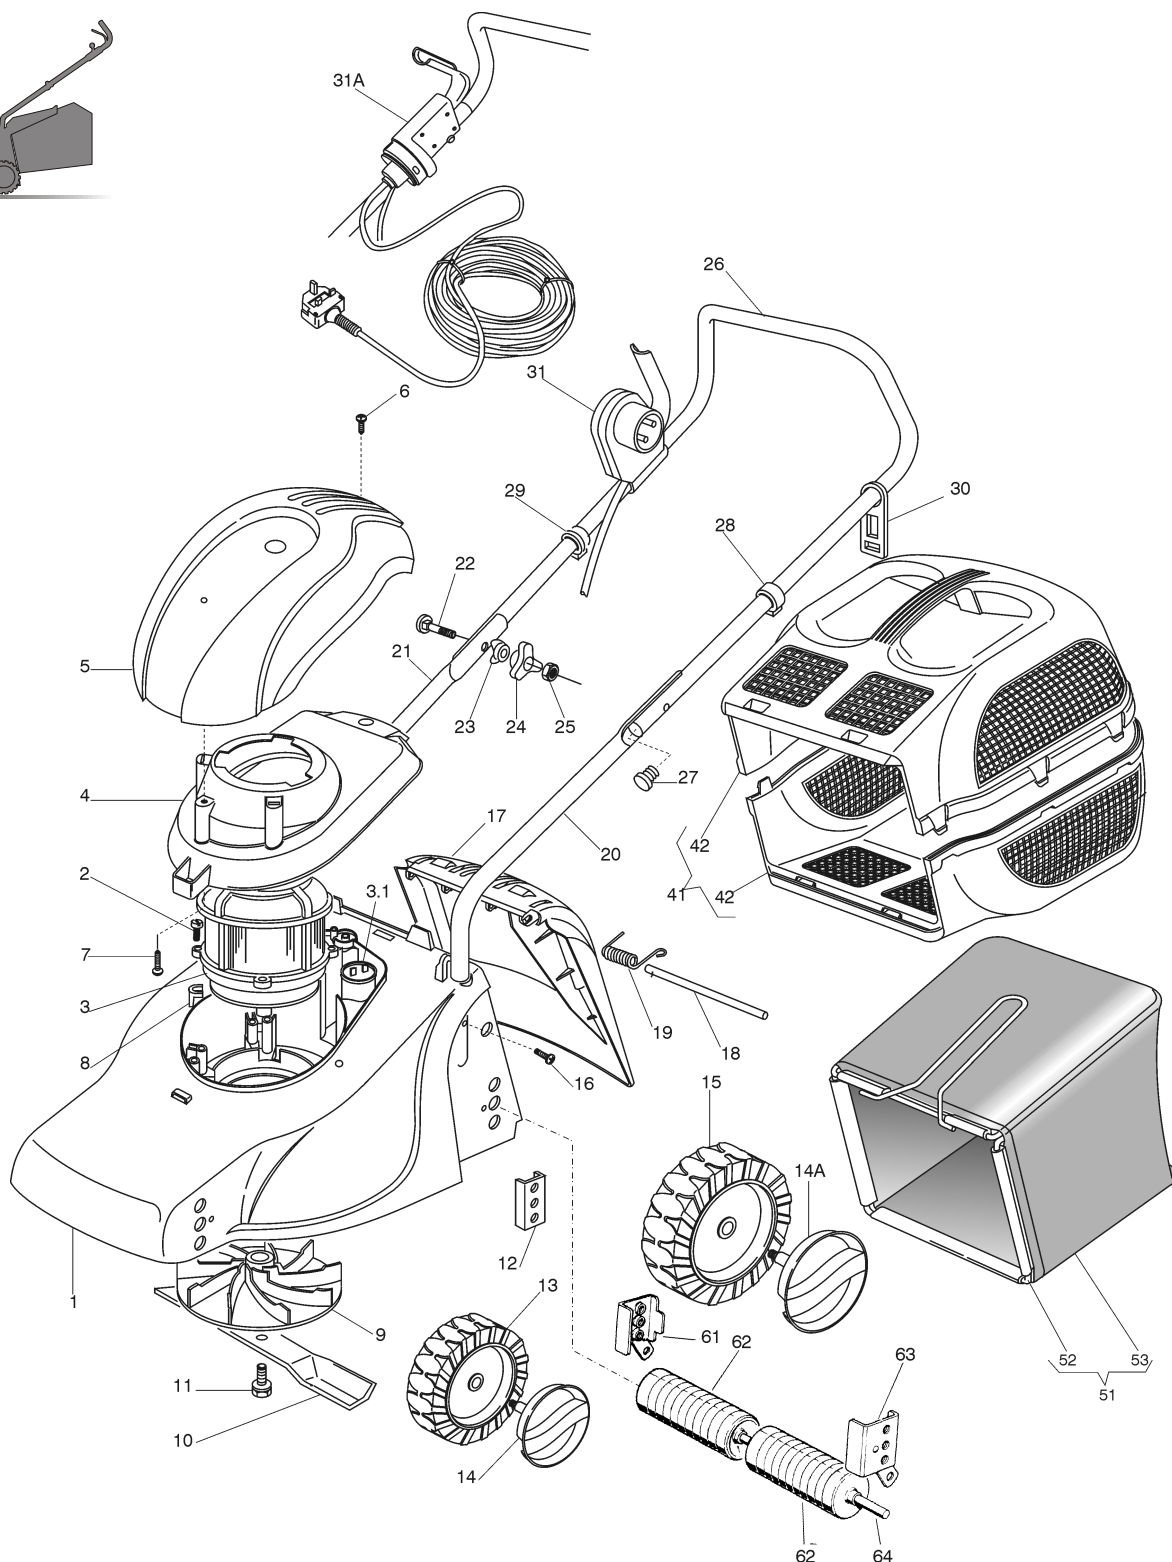

00D_C350

00T_003

Pos.	Code	Q.ty	Descrizione	Description	Description	Beschreibung	Remarks
1	81001560/0	1	CHASSIS ROSSO	DECK RED	CHÂSSIS ROUGE	GEHÄUSE ROTES	
-	81001573/0	1	CHASSIS GIALLO	DECK YELLOW	CHÂSSIS JAUNE	GEHÄUSE GELBES	
-	81001574/0	1	CHASSIS VERDE	DECK GREEN	CHÂSSIS VERT	GEHÄUSE GRÜNES	
2	12735410/0	4	VITE	SCREW	VIS	SCHRAUBE	
3	18563007/3	1	MOTORE RST	MOTOR RST	MOTEUR RST	MOTOR RST	230-240V (1000W)
-	18563604/0	1	MOTORE ATB	MOTOR ATB	MOTEUR ATB	MOTOR ATB	230-240V (1000W)
3.1	18222043/0	1	CONDENSATORE 12 µF	CONDENSER 12 µF	CONDENSEUR 12 µF	KONDENSATOR 12 µF	(1000W ATB)
4	22055050/2	1	SUPPORTO CAPOTTINA	SUPPORT, COVER	SUPPORT CAPOT	HALTER, HAUBE	
5	22055049/1	1	CAPOTTINA	COVER	CAPOT	HAUBE