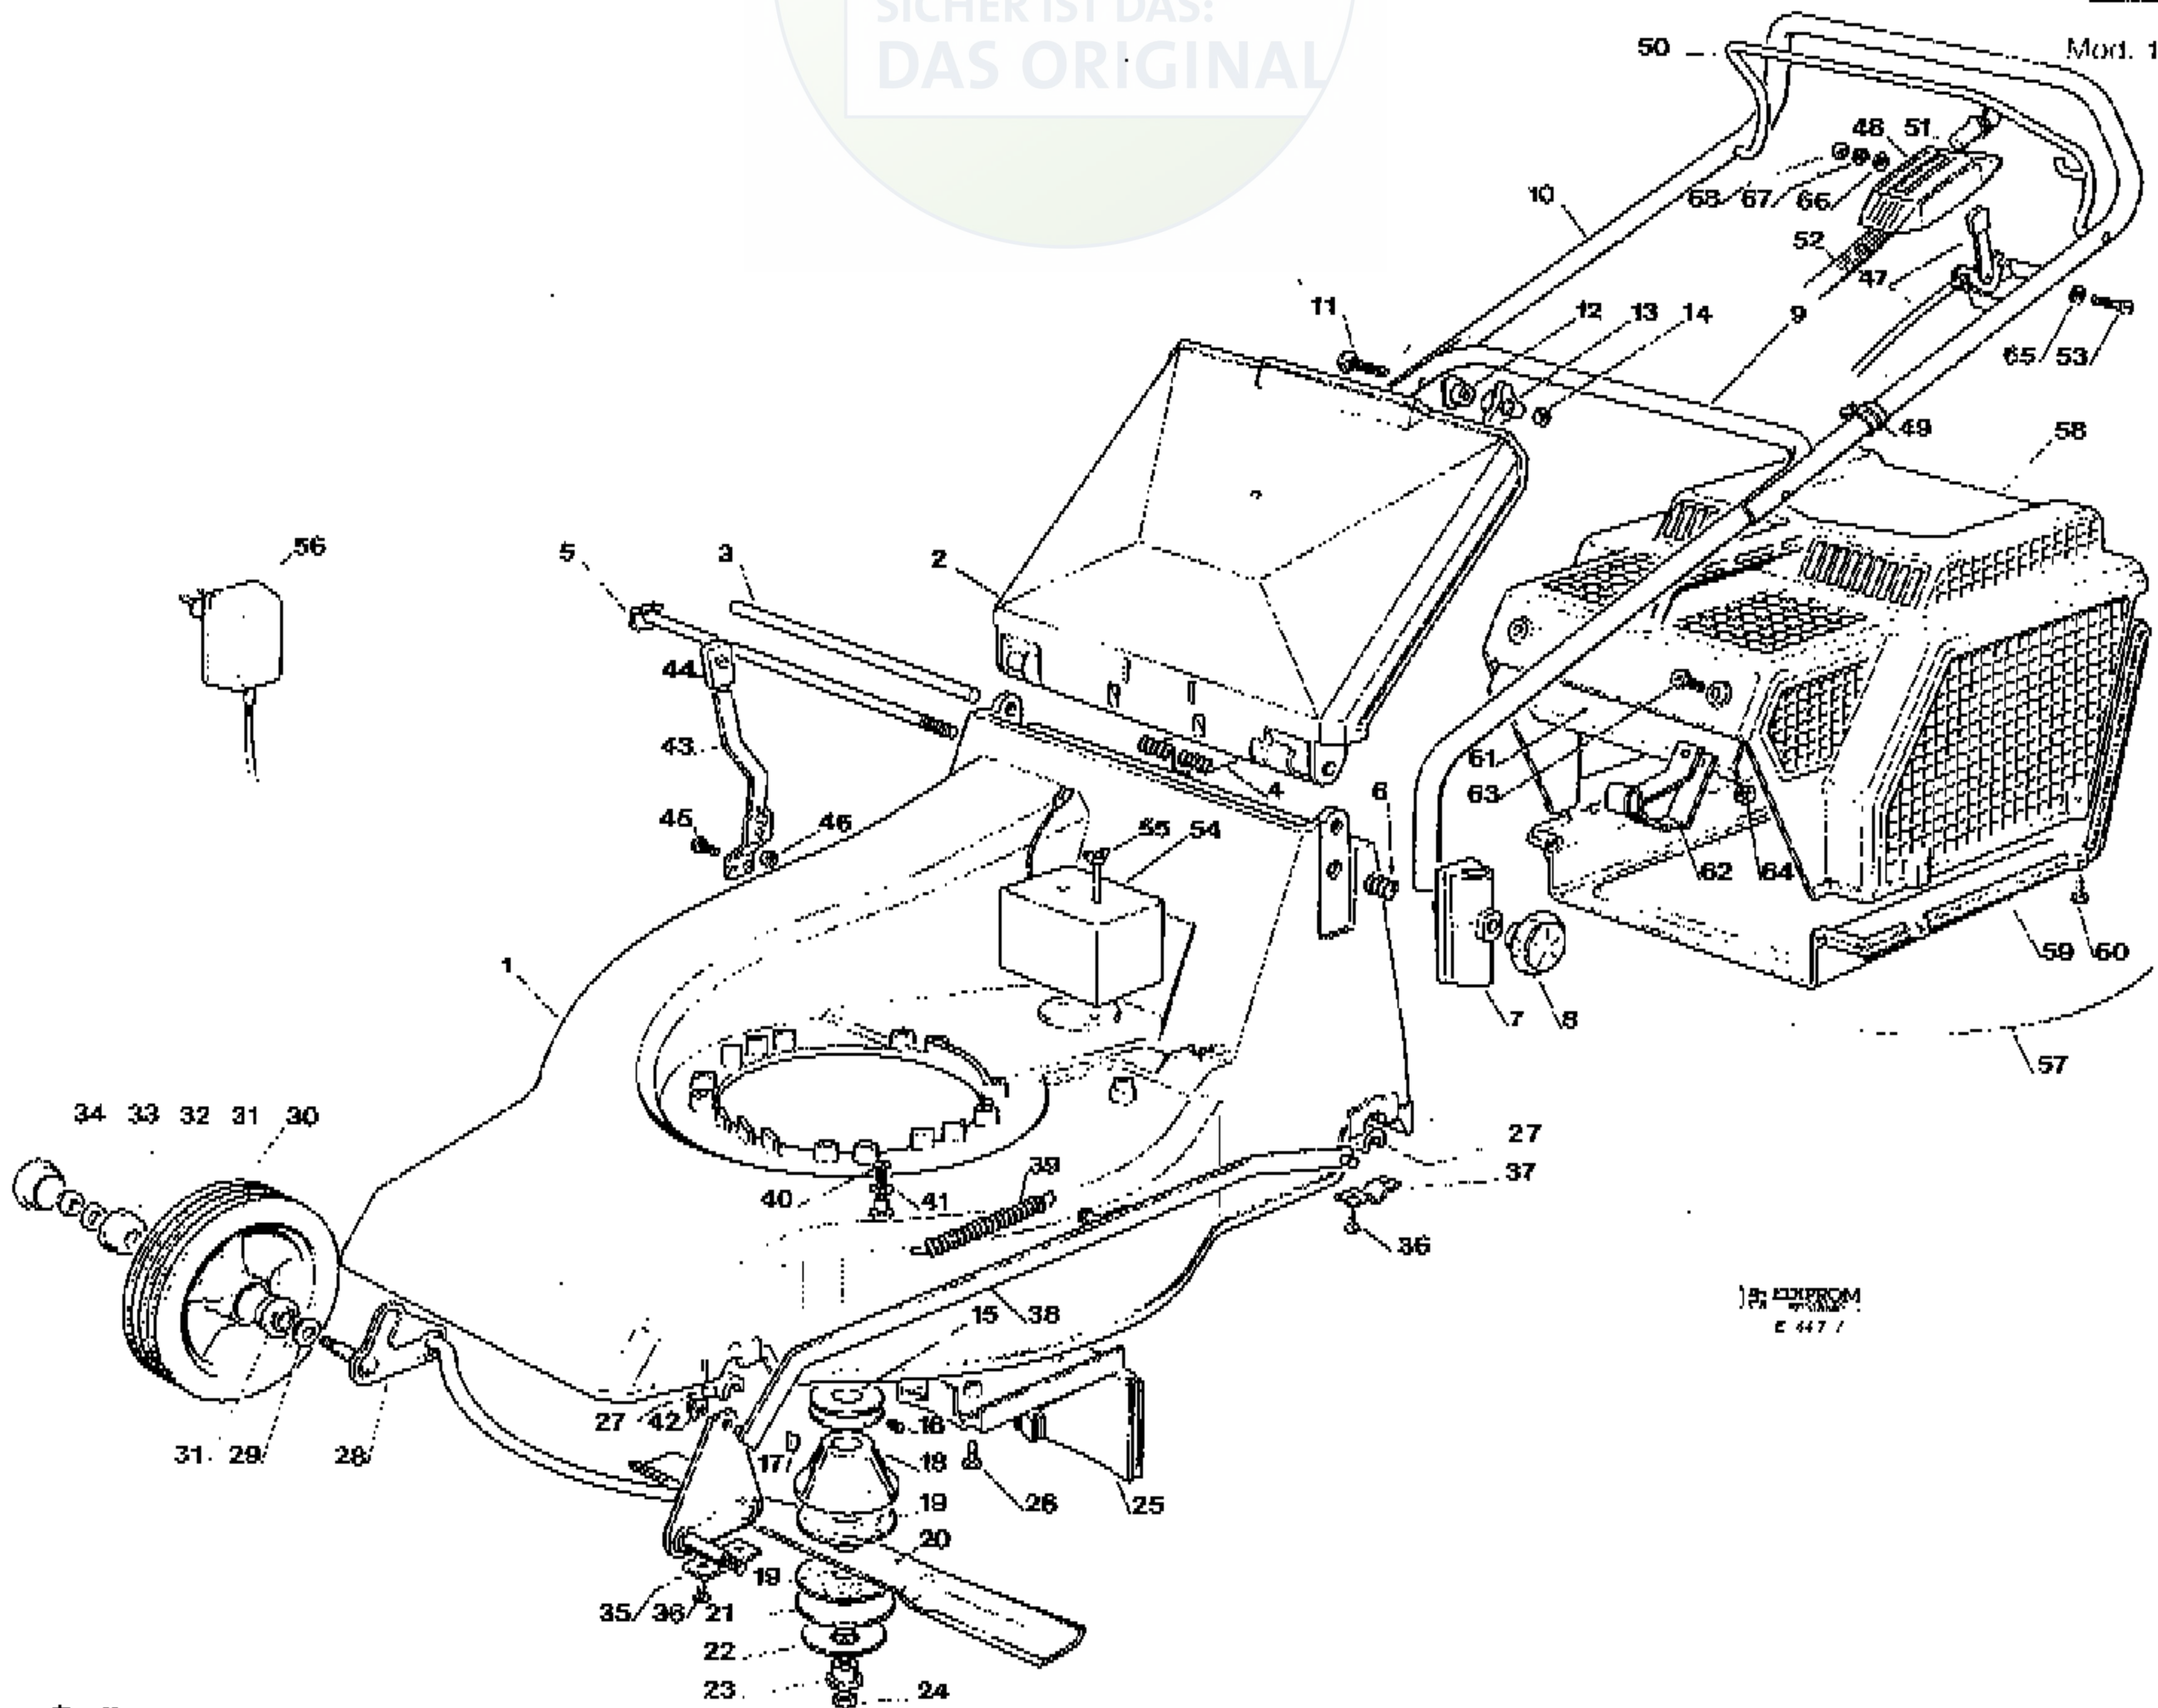

POWER®

VISTE ESPLOSE
EXPLODED VIEWS

VUES ECLATEES
SPRENGZEICHNUNGEN

PA 502 001
504 TR/ES

SICHER IST DAS:
DAS ORIGINAL

Mod. 1988

Pos. r.	Codice Kodex Code	Descrizione	Description	Description	Beschreibung	Q.tà Q.ty Q.te Menge
1	81000297/0	ASS. CHASSIS PA TR ROSSO	CHASSIS PA TR RED	CHASSIS PA ROUGE	GEHÄUSE PA TR ROT	1
1A	81000780/0	ASS. CHASSIS PA TR ES ROSSO	CHASSY PA TR ES RED	CHASSIS PA TR ROUGE	GEHÄUSE PA TR ES ROT	1
2	22800010/0	PROTEZIONE USCITA	EJECTION GUARD	PROTECTION SORTIE	SCHURTZ	1
3	22517854/0	PERNO	PIN	PIVOT	BOLZEN	1
4	22450700/0	MOLLA	SPRING	RESSORT	FEDER	1
5	81001210/0	ASSE FULCRO MANICO	HANDLE FULCRUM AXLE	POINT D'APPUI MANCHERON	GRIFFSTUETZE	1
6	22446190/0	MOLLA FULCRO MANICO	HANDLE FULCRUM SPRING	POINT D'APPUI MANCHERON	GRIFFSTUETZE	1
7	22785085/0	SUPPORTO MANICO	HANDLE SUPPORT	SUPPORT MANCHERON	GRIFFHALTER	2
8	22595150/0	MANOPOLA FISSAGGIO MANICO	FIXING KNOB	POIGNEE FIXAGE MANCHERON	GRIFFBEFESTIGUNG	1
9	81006827/0	ASS. PARTE INF. MANICO	LOW HANDLE ASS'Y	PARTIE INF. MANCHERON	UNTERHOLM	1
10	81006835/0	ASS. PARTE SUP. MANICO PA TR	UPPER HANDLE PA TR	PARTIE SUP. MANCHERON PA TR	OBERHOLM PA TR	1
10A	81006907/0	ASS. PARTE SUP. MANICO PA TR-ES	UPPER HANDLE PA 48 TR-ES	PARTIE SUP. MANCHERON PA TR-ES	OBERHOLM PA TR-ES	1
11	12819201/0	VITE	SCREW	VIS	SCHRAUBE	2
12	22680006/1	RONDELLA	WASHER	RONDELE	SCHEIBE	2
13	22399900/0	MANOPOLA FISSAGGIO MANICO	HANDLE FIXING KNOB	POIGNEE FIXAGE MACHERON	HOLM BEFESTIGUNG	2
14	12293200/0	DADO	NUT	ECROU	SCHRAUBENMUTTER	1
15	22601900/0	PULEGGIA MOTORE	ENGINE PULLEY	POULIE MOTEUR	RIEMENSCHLEIBE	1

Pos.	C	K	C
1			18
2			22
3			22
4			12
5			35
6			810
7			127
8			127
9			127
10			810
11			1201
12			1201
13			2257
14			2257

POWER®

 VISTE ESPLOSE
EXPLODED VIEWS

 VUES ECLATEES
SPRENGZEICHNUNGEN

 PA 502⁰⁰²
504 TR/ES