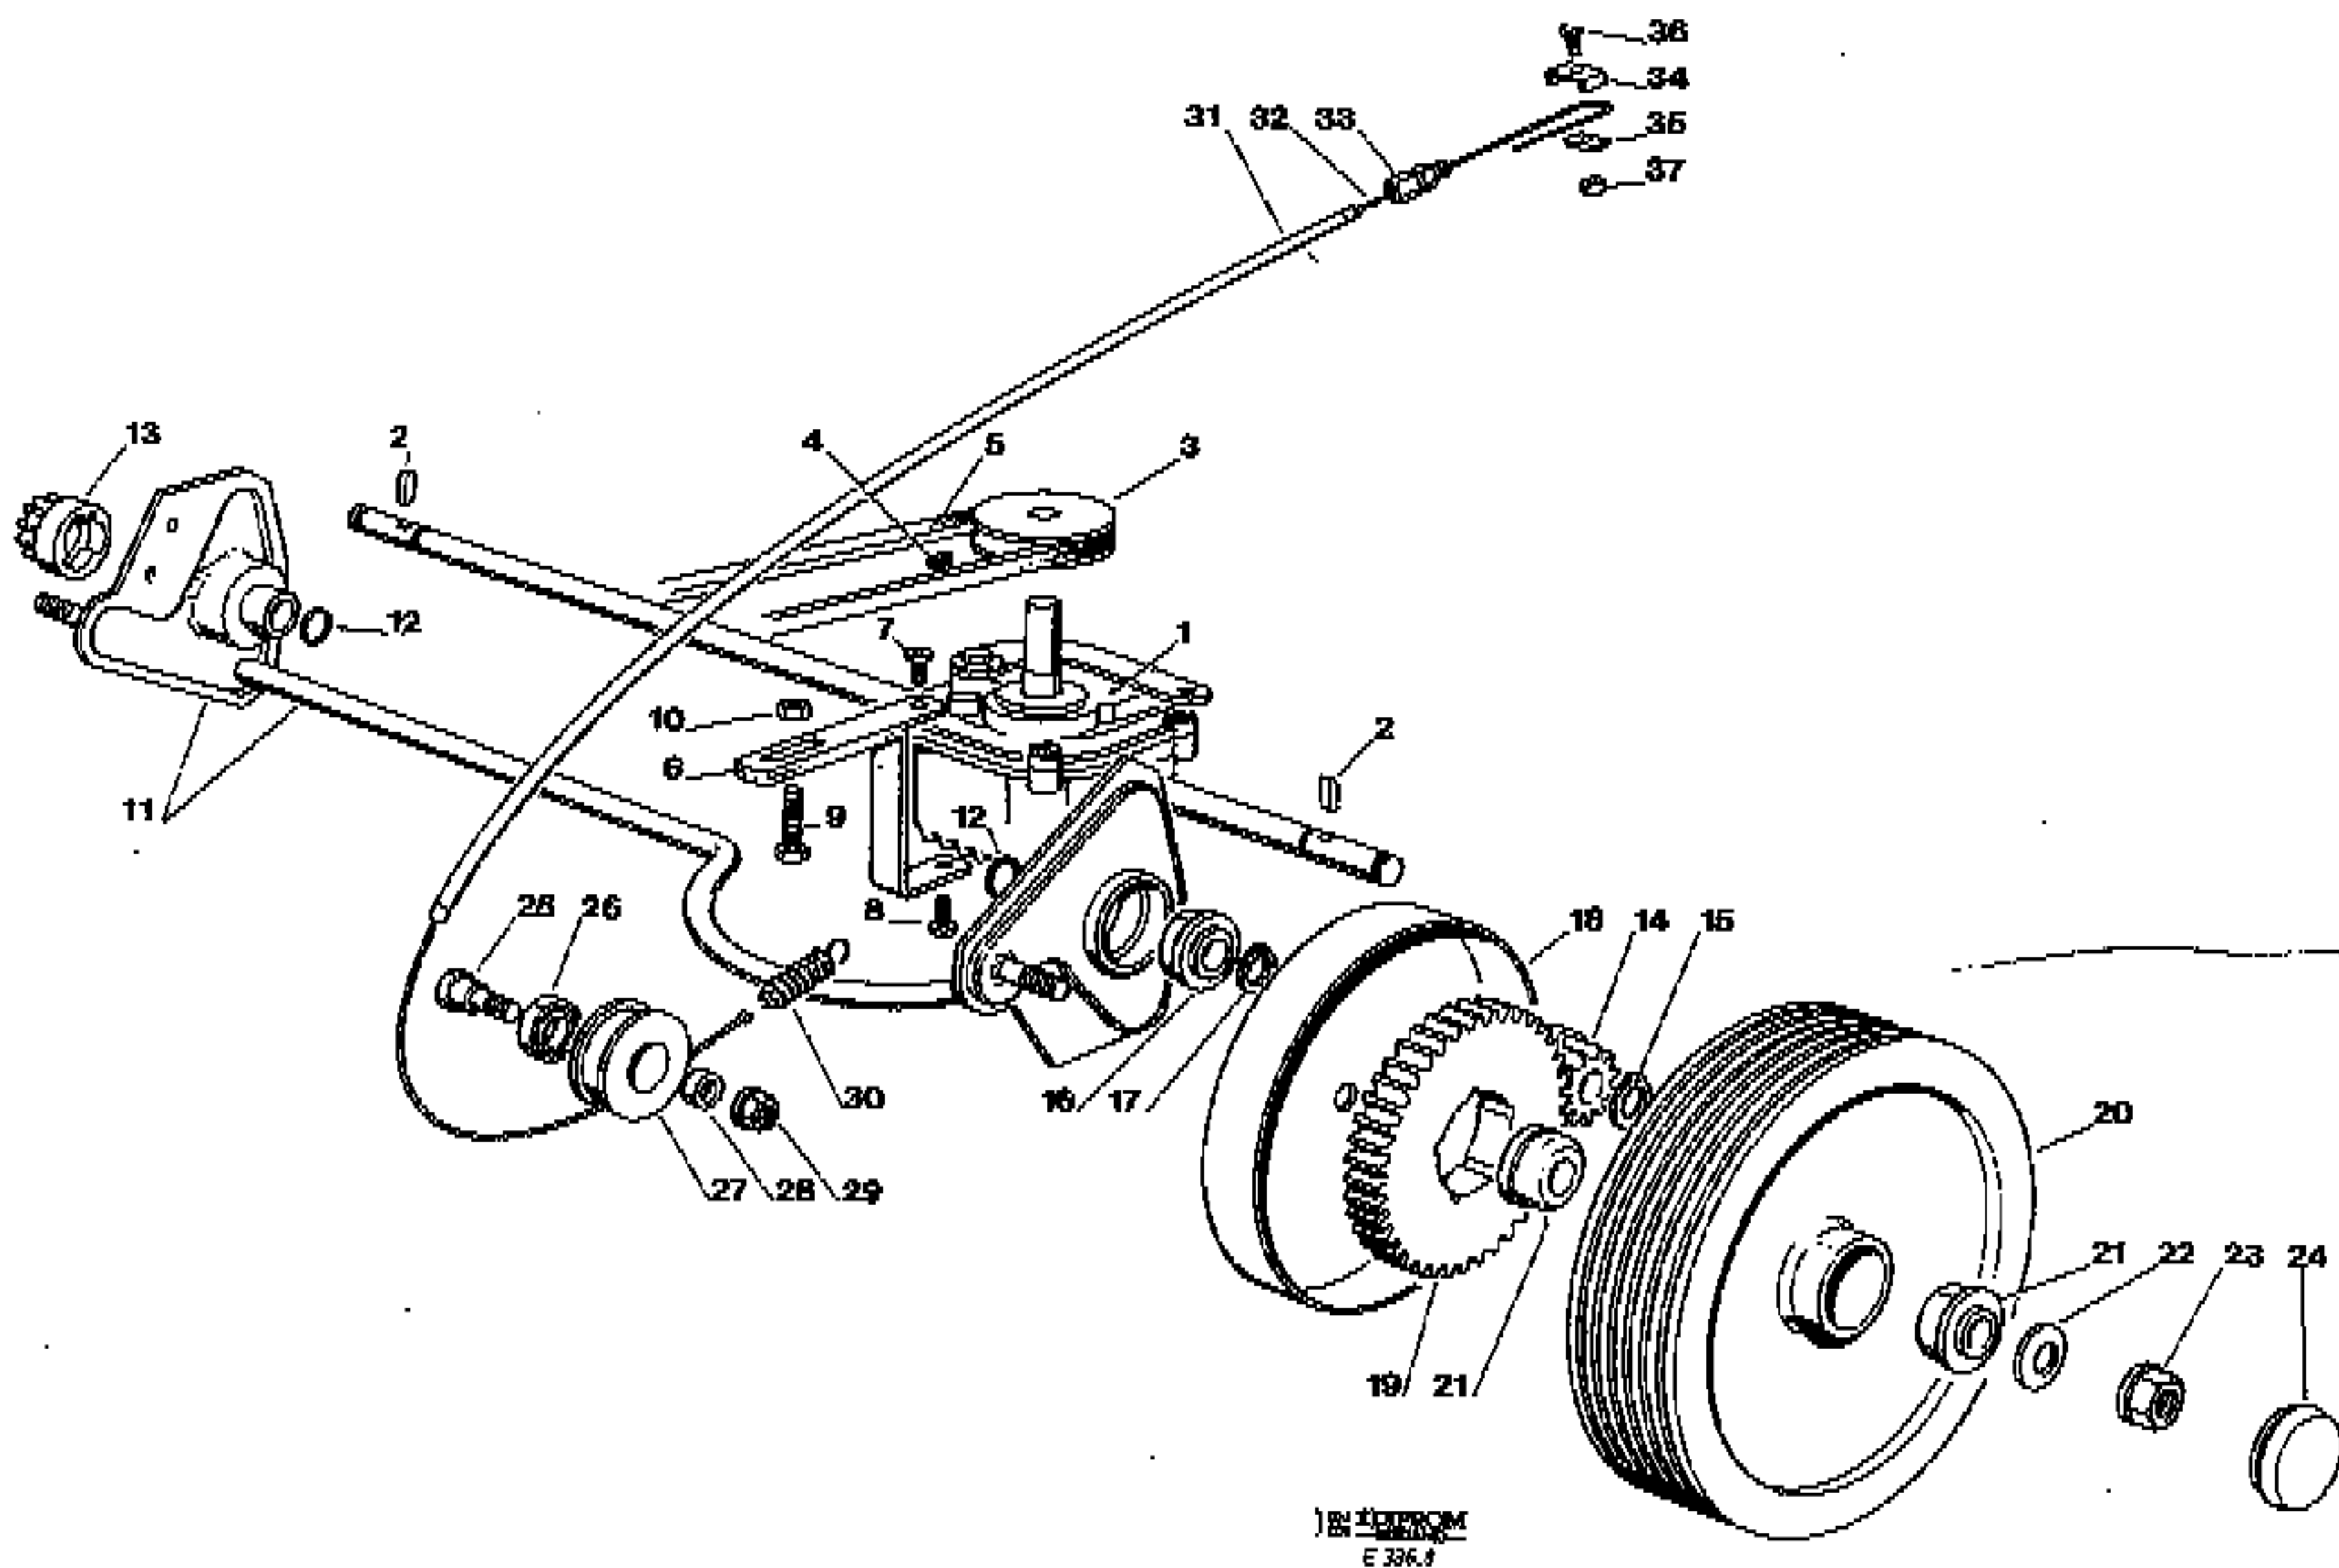

POWER®

VISTE ESPLOSE
EXPLODED VIEWS

VUES ECLATEES
SPRENGZEICHNUNGEN

PA 502⁰⁰²
504 TR/ES

SICHER IST DAS.
DAS ORIGINAL

Pos. Nr.	Codice Kodex Code	Descrizione	Description	Description	Beschreibung	Q.tà Q.ty Q.tè Menge
61	81001203/0	ASS. SUPPORTO SACCO	GRASSCATCHER SUPPORT ASS'Y	SUPPORT BAC	KORBHALTER	1
62	81007291/0	ASS. SUPPORTO AGGANCIO	HITCH SUPPORT ASS'Y	SUPPORT ACCROCHAGE	KORBHALTER	2
63	12727791/0	VITE	SCREW	VIS	SCHRAUBE	2
64	12292102/0	DADO	NUT	ECROU	SCHRAUBENMUTTER	2
65	12523040/0	RONDELLA	WASHER	RONDELLE	SCHEIBE	2
66	12521330/0	RONDELLA	WASHER	RONDELLE	SCHEIBE	2
67	12582100/0	GROWER	GROWER	GROWER	FEDERRING	2
68	12292100/0	DADO	NUT	ECROU	NUTTER	1

Pos. Nr.	Codice Kodex Code	Descrizione	Description	Description	Beschreibung	Q.tà Q.ty Q.tè Menge
1	18652000/0	GRUPPO TRAZIONE	REAR DRIVE UNIT	GROUPE TRACTION	ANTRIEB	1
2	22328600/1	LINGUETTA TRASCINAMENTO	DRIVING KEY	LANGUETTE ENTRAINEMENT	MITNEHMERLAPPEN	2
3	22601890/0	PULEGGIA	PULLEY	POULIE	RIEMENSCHLEIBE	1
4	12714302/0	GRANO	DOWEL	VIS SANS TETE	SCHRAUBE	1
5	35064150/0	CINGHIA	BELT	COURROIE	RIEMEN	1
6	81000765/0	ASS. SUPPORTO GRUPPO TRAZIONE	REAR DRIVE UNIT SUPPORT	SUPPORT GROUPE TRACTION	ANTRIEBHALTER	1
7	12728510/0	VITE	SCREW	VIS	SCHRAUBE	1
8	12728630/0	VITE	SCREW	VIS	SCHRAUBE	1
9	12793850/0	VITE	SCREW	VIS	SCHRAUBE	1
10	12293200/0	DADO	NUT	ECROU	SCHRAUBENMUTTER	1
11	81001232/0	ASS. RUOTE POST.	REAR WHEELS AXLE	AXE ROUES ARRIERES	HINTERRAEDER ACHSE	1
12	12019900/0	ANELLO	RING	ANNEAU	RING	2
13	22570110/0	PIGNONE DX	RIGHT PINION	PIGNON DROIT	RECHTES RITZEL	1
14	22570120/0	PIGNONE SX	LEFT PINION	PIGNON GAUCHE	LINKES RITZEL	1

CASTEL GARDEN EQUIPMENT spa

I - 31033 CASTELFRANCO VENETO - ITALY
TF (0423) 493161 - TX 433359 GARDEN ITALY
FAX (0423) 498404

Printed in Italy by TYP'O
CN 71502565/0