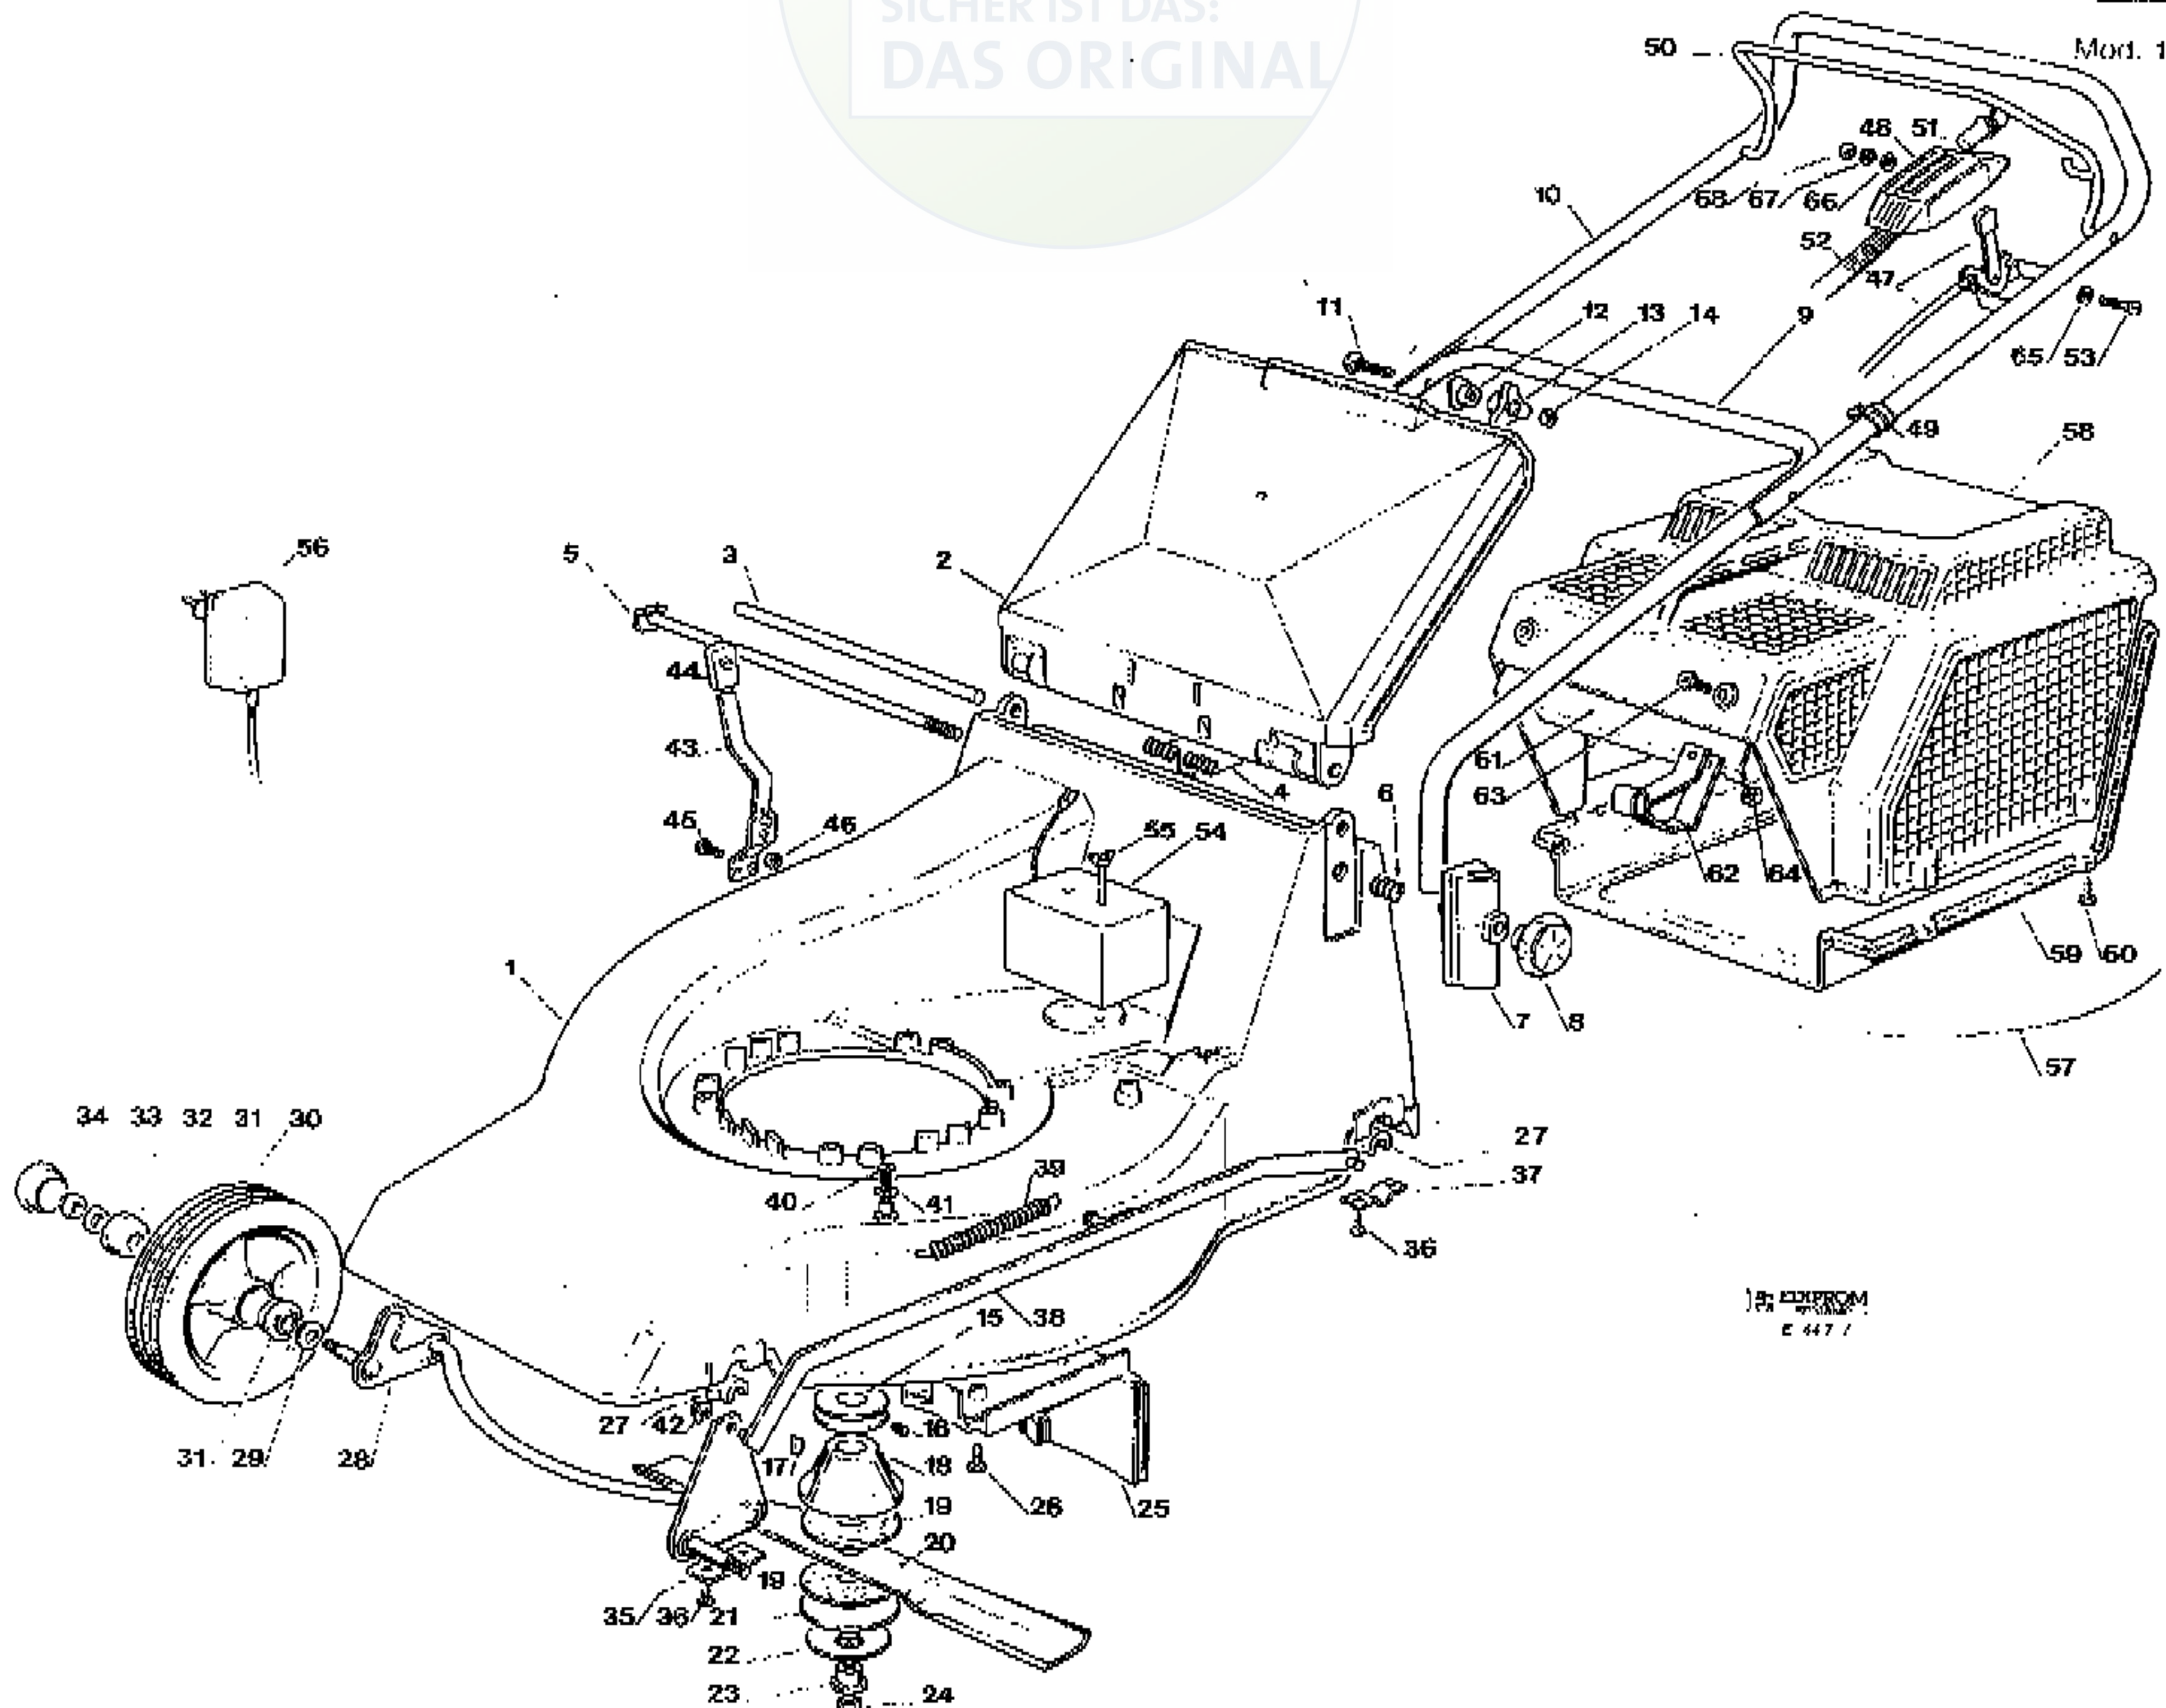

POWER®

VISTE ESPLOSE
EXPLODED VIEWS

VUES ECLATEES
SPRENGZEICHNUNGEN

PA 502 001
504 TR/ES

SICHER IST DAS:
DAS ORIGINAL

Mod. 1988

Pos. r.	Codice Kodex Code	Descrizione	Description	Description	Beschreibung	Q.tà Q.ty Q.te Menge
1	81000297/0	ASS. CHASSIS PA TR ROSSO	CHASSIS PA TR RED	CHASSIS PA ROUGE	GEHÄUSE PA TR ROT	1
1A	81000780/0	ASS. CHASSIS PA TR ES ROSSO	CHASSY PA TR ES RED	CHASSIS PA TR ROUGE	GEHÄUSE PA TR ES ROT	1
2	22800010/0	PROTEZIONE USCITA	EJECTION GUARD	PROTECTION SORTIE	SCHURTZ	1
3	22517854/0	PERNO	PIN	PIVOT	BOLZEN	1
4	22450700/0	MOLLA	SPRING	RESSORT	FEDER	1
5	81001210/0	ASSE FULCRO MANICO	HANDLE FULCRUM AXLE	POINT D'APPUI MANCHERON	GRIFFSTUETZE	1
6	22446190/0	MOLLA FULCRO MANICO	HANDLE FULCRUM SPRING	POINT D'APPUI MANCHERON	GRIFFSTUETZE	1
7	22785085/0	SUPPORTO MANICO	HANDLE SUPPORT	SUPPORT MANCHERON	GRIFFHALTER	2
8	22595150/0	MANOPOLA FISSAGGIO MANICO	FIXING KNOB	POIGNEE FIXAGE MANCHERON	GRIFFBEFESTIGUNG	1
9	81006827/0	ASS. PARTE INF. MANICO	LOW HANDLE ASS'Y	PARTIE INF. MANCHERON	UNTERHOLM	1
10	81006835/0	ASS. PARTE SUP. MANICO PA TR	UPPER HANDLE PA TR	PARTIE SUP. MANCHERON PA TR	OBERHOLM PA TR	1
10A	81006907/0	ASS. PARTE SUP. MANICO PA TR-ES	UPPER HANDLE PA 48 TR-ES	PARTIE SUP. MANCHERON PA TR-ES	OBERHOLM PA TR-ES	1
11	12819201/0	VITE	SCREW	VIS	SCHRAUBE	2
12	22680006/1	RONDELLA	WASHER	RONDELE	SCHEIBE	2
13	22399900/0	MANOPOLA FISSAGGIO MANICO	HANDLE FIXING KNOB	POIGNEE FIXAGE MACHERON	HOLM BEFESTIGUNG	2
14	12293200/0	DADO	NUT	ECROU	SCHRAUBENMUTTER	1
15	22601900/0	PULEGGIA MOTORE	ENGINE PULLEY	POULIE MOTEUR	RIEMENSCHLEIBE	1