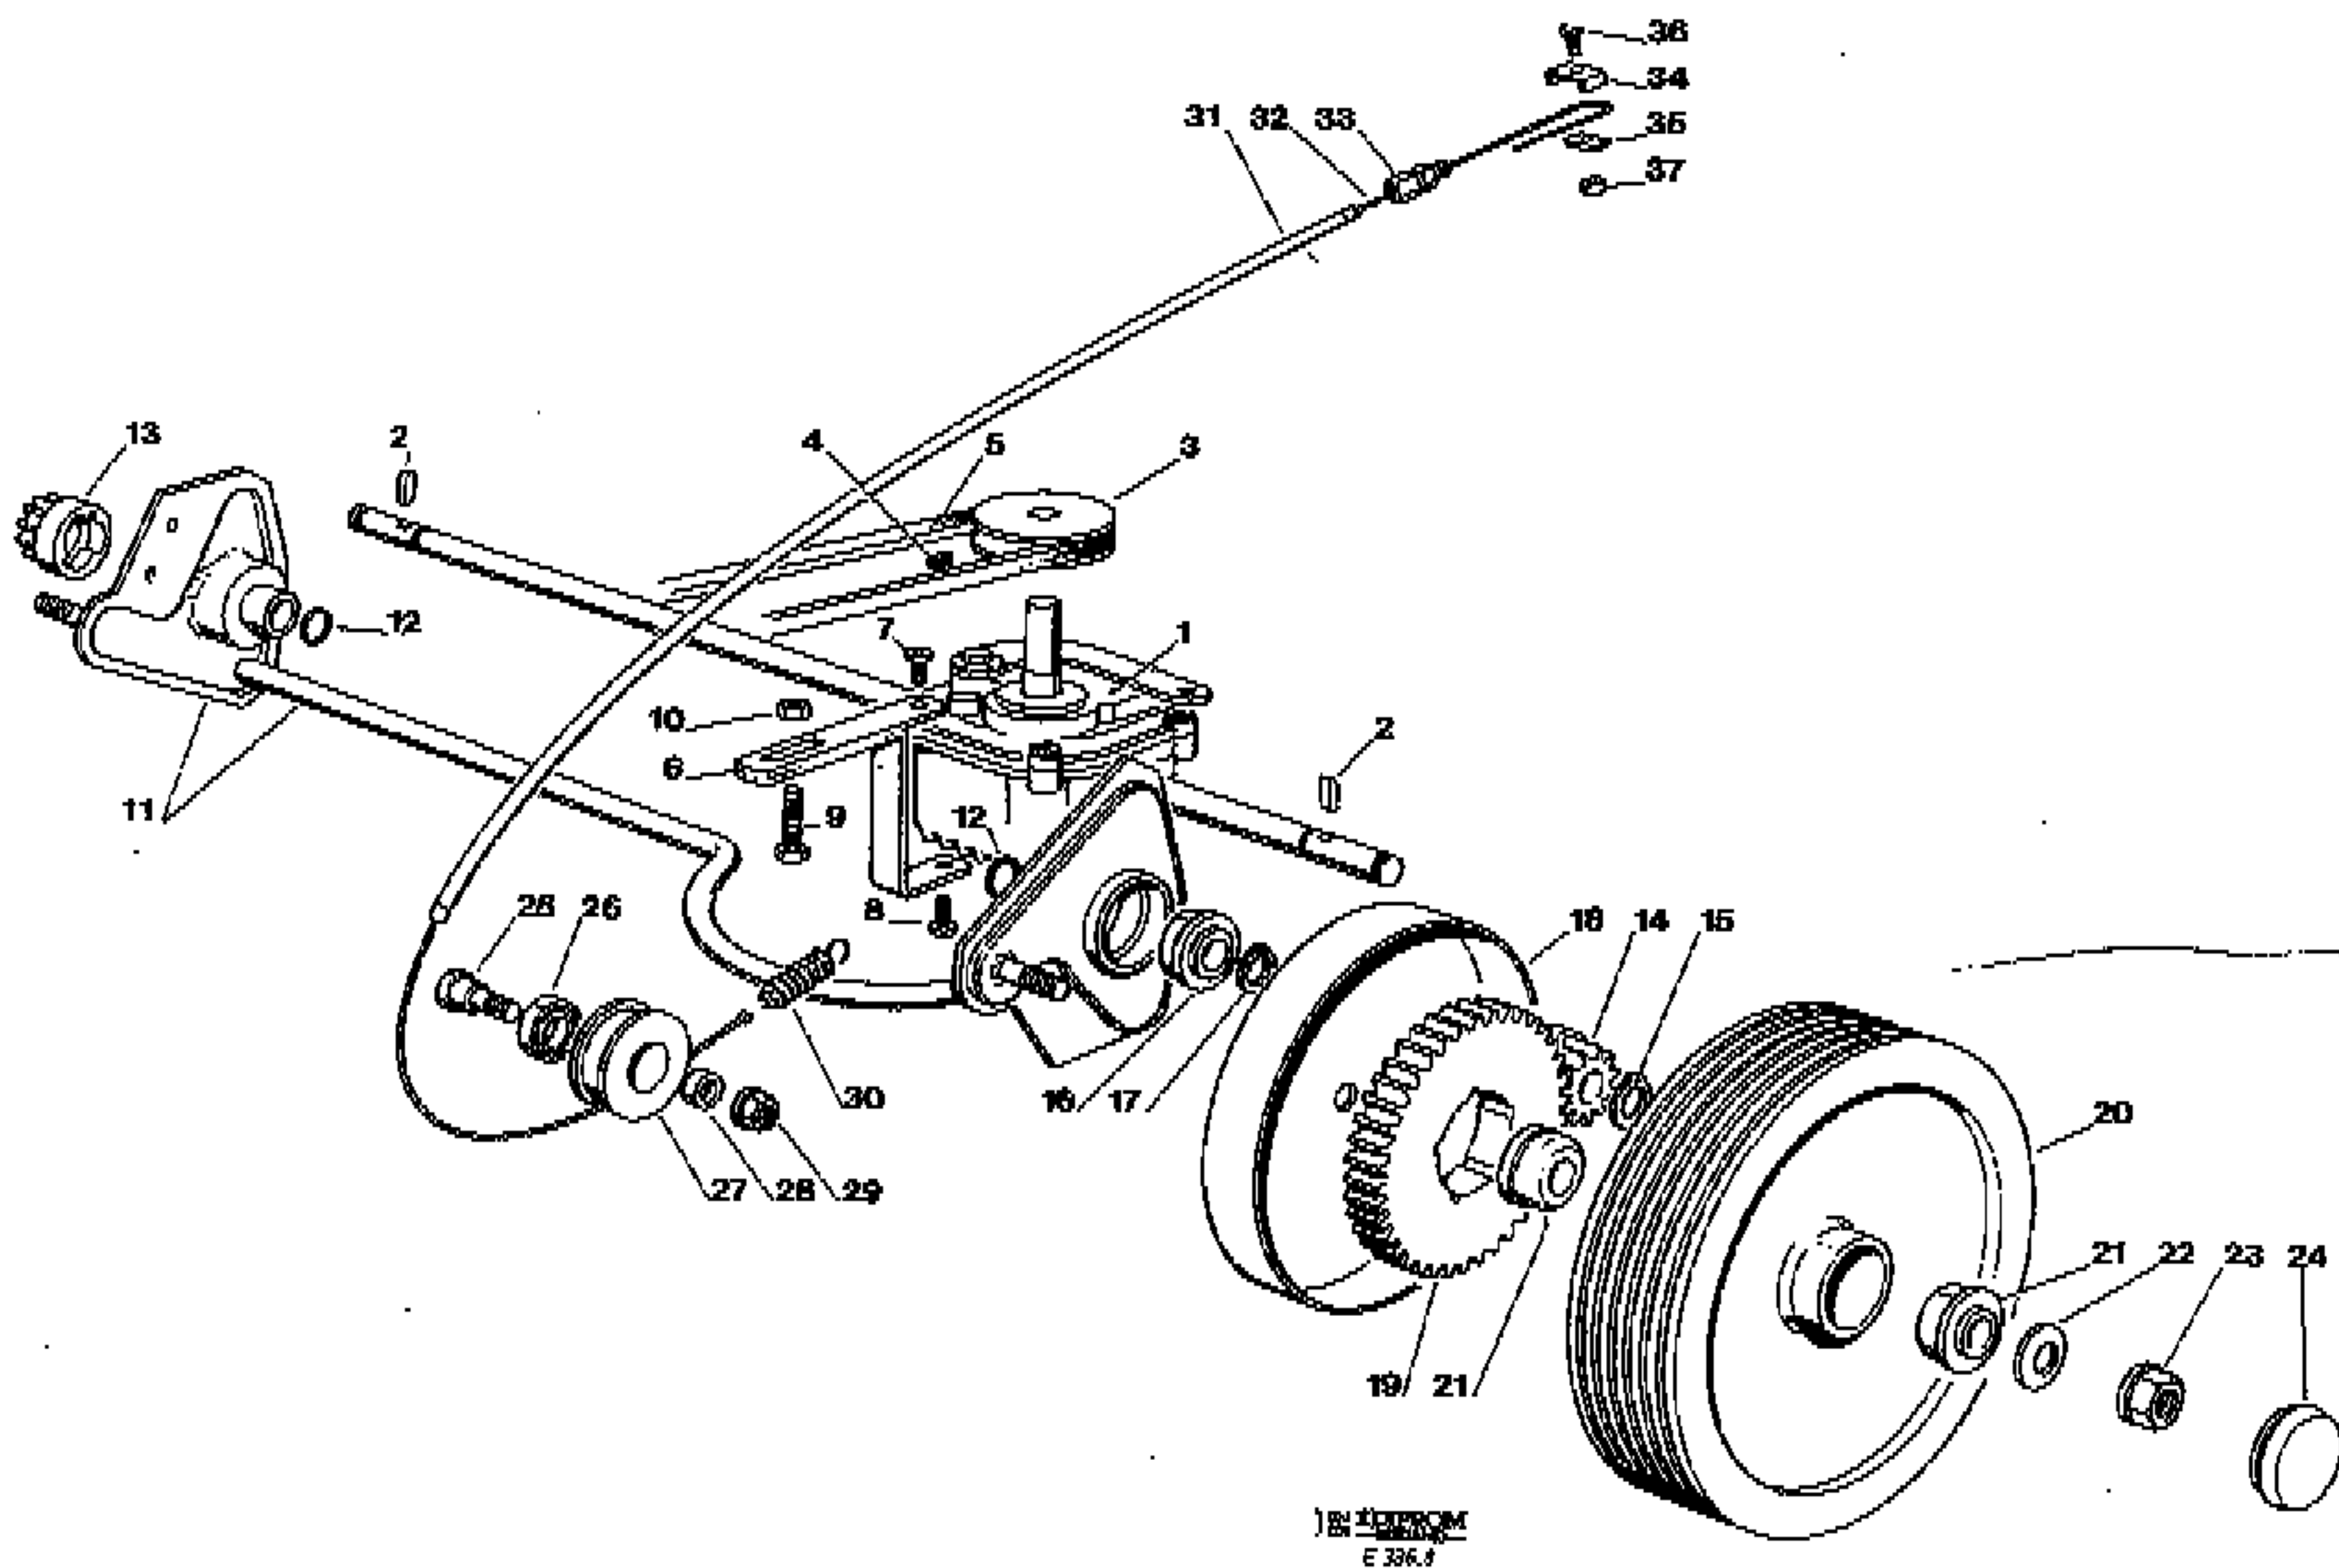

POWER®

VISTE ESPLOSE
EXPLODED VIEWS

VUES ECLATEES
SPRENGZEICHNUNGEN

PA 502⁰⁰²
504 TR/ES

SICHER IST DAS.
DAS ORIGINAL

Pos. Nr.	Codice Kodex Code	Descrizione	Description	Description	Beschreibung	Q.tà Q.ty Q.tè Menge
61	81001203/0	ASS. SUPPORTO SACCO	GRASSCATCHER SUPPORT ASS'Y	SUPPORT BAC	KORBHALTER	1
62	81007291/0	ASS. SUPPORTO AGGANCIO	HITCH SUPPORT ASS'Y	SUPPORT ACCROCHAGE	KORBHALTER	2
63	12727791/0	VITE	SCREW	VIS	SCHRAUBE	2
64	12292102/0	DADO	NUT	ECROU	SCHRAUBENMUTTER	2
65	12523040/0	RONDELLA	WASHER	RONDELLE	SCHEIBE	2
66	12521330/0	RONDELLA	WASHER	RONDELLE	SCHEIBE	2
67	12582100/0	GROWER	GROWER	GROWER	FEDERRING	2
68	12292100/0	DADO	NUT	ECROU	NUTTER	1

Pos. Nr.	Codice Kodex Code	Descrizione	Description	Description	Beschreibung	Q.tà Q.ty Q.tè Menge
1	18652000/0	GRUPPO TRAZIONE	REAR DRIVE UNIT	GROUPE TRACTION	ANTRIEB	1
2	22328600/1	LINGUETTA TRASCINAMENTO	DRIVING KEY	LANGUETTE ENTRAINEMENT	MITNEHMERLAPPEN	2
3	22601890/0	PULEGGIA	PULLEY	POULIE	RIEMENSCHLEIBE	1
4	12714302/0	GRANO	DOWEL	VIS SANS TETE	SCHRAUBE	1
5	35064150/0	CINGHIA	BELT	COURROIE	RIEMEN	1
6	81000765/0	ASS. SUPPORTO GRUPPO TRAZIONE	REAR DRIVE UNIT SUPPORT	SUPPORT GROUPE TRACTION	ANTRIEBHALTER	1
7	12728510/0	VITE	SCREW	VIS	SCHRAUBE	1
8	12728630/0	VITE	SCREW	VIS	SCHRAUBE	1
9	12793850/0	VITE	SCREW	VIS	SCHRAUBE	1
10	12293200/0	DADO	NUT	ECROU	SCHRAUBENMUTTER	1
11	81001232/0	ASS. RUOTE POST.	REAR WHEELS AXLE	AXE ROUES ARRIERES	HINTERRAEDERACHSE	1
12	12019900/0	ANELLO	RING	ANNEAU	RING	2
13	22570110/0	PIGNONE DX	RIGHT PINION	PIGNON DROIT	RECHTES RITZEL	1
14	22570120/0	PIGNONE SX	LEFT PINION	PIGNON GAUCHE	LINKES RITZEL	1

CASTEL GARDEN EQUIPMENT spa

I - 31033 CASTELFRANCO VENETO - ITALY
TF (0423) 493161 - TX 433359 GARDEN ITALY
FAX (0423) 498404

Printed in Italy by TYP'0
CN 71502565/0