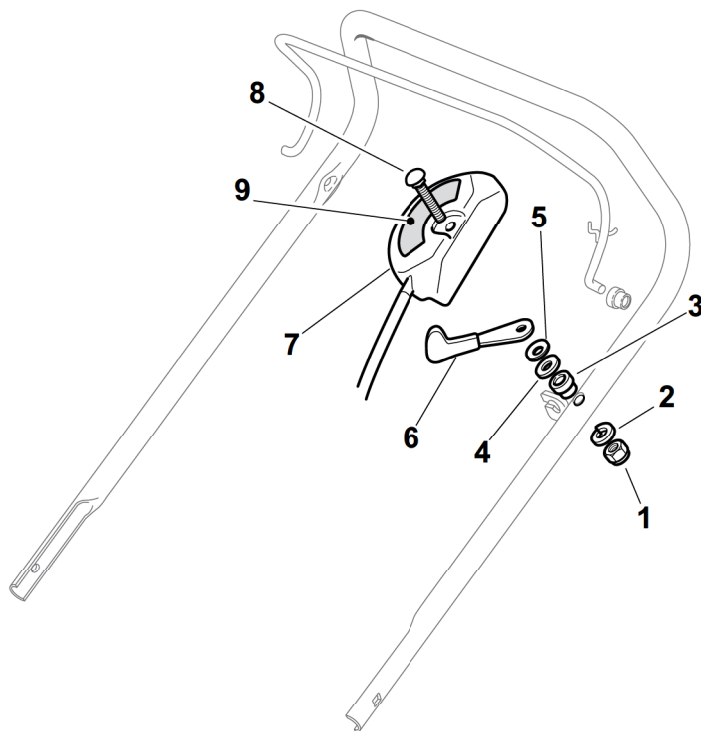

CA 484

2009

TR ROLLER

TR-E ROLLER

22_002

1 / 1

POS.	CODE	Q.TY	DESCRIZIONE	DESCRIPTION	DESCRIPTION	BESCHREIBUNG	REMARKS
1	22140223/0	1	Deflettore	Deflector	Deflecteur	Deflektor	484
2	22060199/0	1	Carter	Protection	Protection	Schutz	484
3	12728530/0	3	Vite	Screw	Vis	Schraube	
4	22291150/0	1	Inserto In Gomma	Rubber Insert	Insert De	Gummi Einsatz	

CA 484

TR ROLLER

TR-E ROLLER

2009

22_004

1 / 1

POS.	CODE	Q.TY	DESCRIZIONE	DESCRIPTION	DESCRIPTION	BESCHREIBUNG	REMARKS
1	12291000/0	1	Dado	Nut	Ecrou	Mutter	
2	12581500/0	1	Grower	Grower	Grower	Federring	
3	22171005/0	1	Distanziale	Spacer	Entretoise	Distanzring	
4	12521360/0	1	Rosetta	Washer	Rondelle	Scheibe	
5	12508100/0	1	Rosetta Elastica	Spring Washer	Rondelle Elastique	Elastische Scheibe	
6	81007279/1	1	Leva, Acceleratore	Lever, Throttle	Levier, Accelérateur	Hebel, Beschleuniger	(B&S 625-675-700 Series - Honda - Ggp 140-160-196 cc)
6	81007220/0	1	Leva, Acceleratore	Lever, Throttle	Levier, Accelérateur	Hebel, Beschleuniger	(B&S 450-500 Series - Ggp 150 cc)
7	81007080/0	1	Cavo Acceleratore	Throttle Cable	Cable, Accelérateur	Gashebel Kabel	
8	12815000/0	1	Vite	Screw	Vis	Schraube	
9	14356703/0	1	Etichetta	Label	Etiquette	Etikette	(B&S)
9	114356905/0	1	Etichetta	Label	Etiquette	Etikette	(B&S 700 series DOV)
9	14356702/0	1	Etichetta	Label	Etiquette	Etikette	(GGP)
9	114364264/0	1	Etichetta	Label	Etiquette	Etikette	AVS (GGP 160-196)
9	14356702/0	1	Etichetta	Label	Etiquette	Etikette	(Honda)
9	114356905/0	1	Etichetta	Label	Etiquette	Etikette	(Honda GCV 160-190 Autochoke)