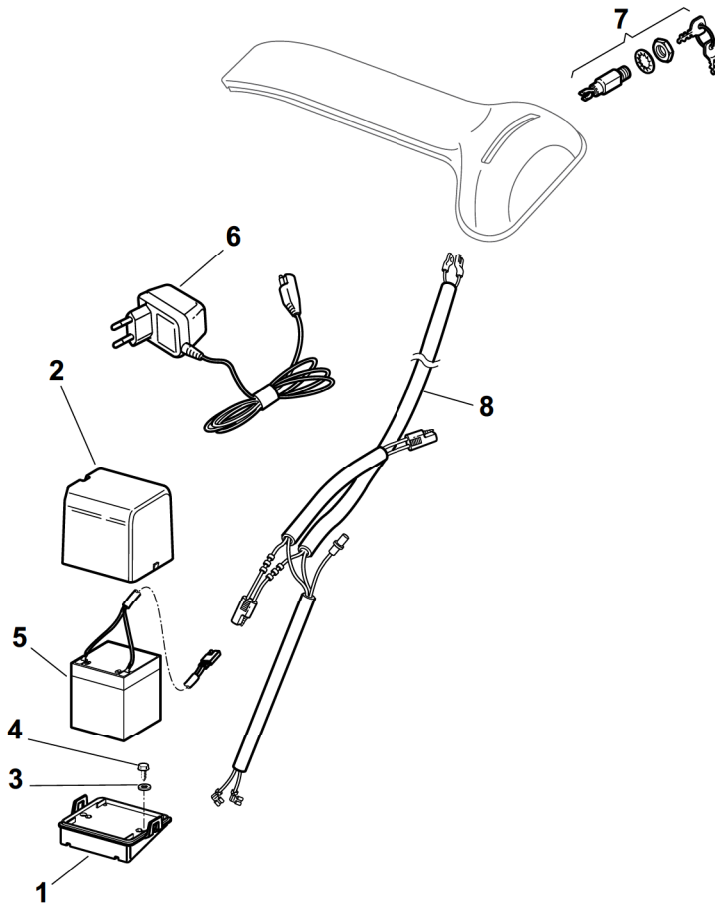

TR ROLLER

TR-E ROLLER

2009

22_006

1 / 1

POS.	CODE	Q.TY	DESCRIZIONE	DESCRIPTION	DESCRIPTION	BESCHREIBUNG	REMARKS
1	22785123/0	1	Supporto Batteria	Support, Battery	Support Batterie	Halter, Batterie	
2	22109530/0	1	Coperchio	Cover	Couvercle	Deckel	
3	12521310/0	2	Rosetta	Washer	Rondelle	Scheibe	
4	12731590/0	2	Vite	Screw	Vis	Schraube	
5	18120052/0	1	Batteria	Battery	Batterie	Batterie	
6	18204120/0	1	Carica Batteria	Battery Charger	Chargeur De	Ladgerät	
6	18204121/0	1	Carica Batteria	Battery Charger	Chargeur De	Ladgerät	(Uk)
7	18450050/0	1	Interruttore	Switch	Interrupteur	Schalter	
8	118204192/3	1	Cavo Avviamento	Cable, Start	Cable Démarrage	Kabel, Start	(B&S - GGP)
8	18204198/0	1	Cavo Avviamento	Cable, Start	Cable Démarrage	Kabel, Start	(Honda)

CA 484

TR ROLLER

TR-E ROLLER

2009
22_007
1/2

POS.	CODE	Q.TY	DESCRIZIONE	DESCRIPTION	DESCRIPTION	BESCHREIBUNG	REMARKS
1	12293200/0	2	Dado	Nut	Ecrou	Mutter	
3	12583500/0	2	Grower	Grower	Grower	Federring	
4	12523070/0	2	Rosetta	Washer	Rondelle	Scheibe	
5	22735547/0	2	Settore Regolazione Altezza	Sector, Height Adjustment	Secteur Reglage Hauteur	Sektor, Höheverstellung	
6	81005082/0	2	Supporto Ruota	Support, Wheel	Support Roue	Halter, Rad	
7	81003285/1	2	Leva Regolazione Altezza	Lever, Height Adjustment	Levier, Reglage Hauteur	Hebel, Höheverstellung	
8	22519811/0	2	Perno	Pin	Pivot	Bolzen	
9	81005084/0	2	Supporto Ruota	Support, Wheel	Support Roue	Halter, Rad	
10	81003286/0	2	Leva Regolazione Altezza	Lever, Height Adjustment	Levier, Reglage Hauteur	Hebel, Höheverstellung	
11	22034508/0	4	Bussola	Bush	Douille	Buchse	
12	81007336/0	2	Ruota Scolpita Ø 170	Wheel, Knobbly Ø 170	Roue Sculptee Ø 170	Rad M. Stollenpr. Ø 170	