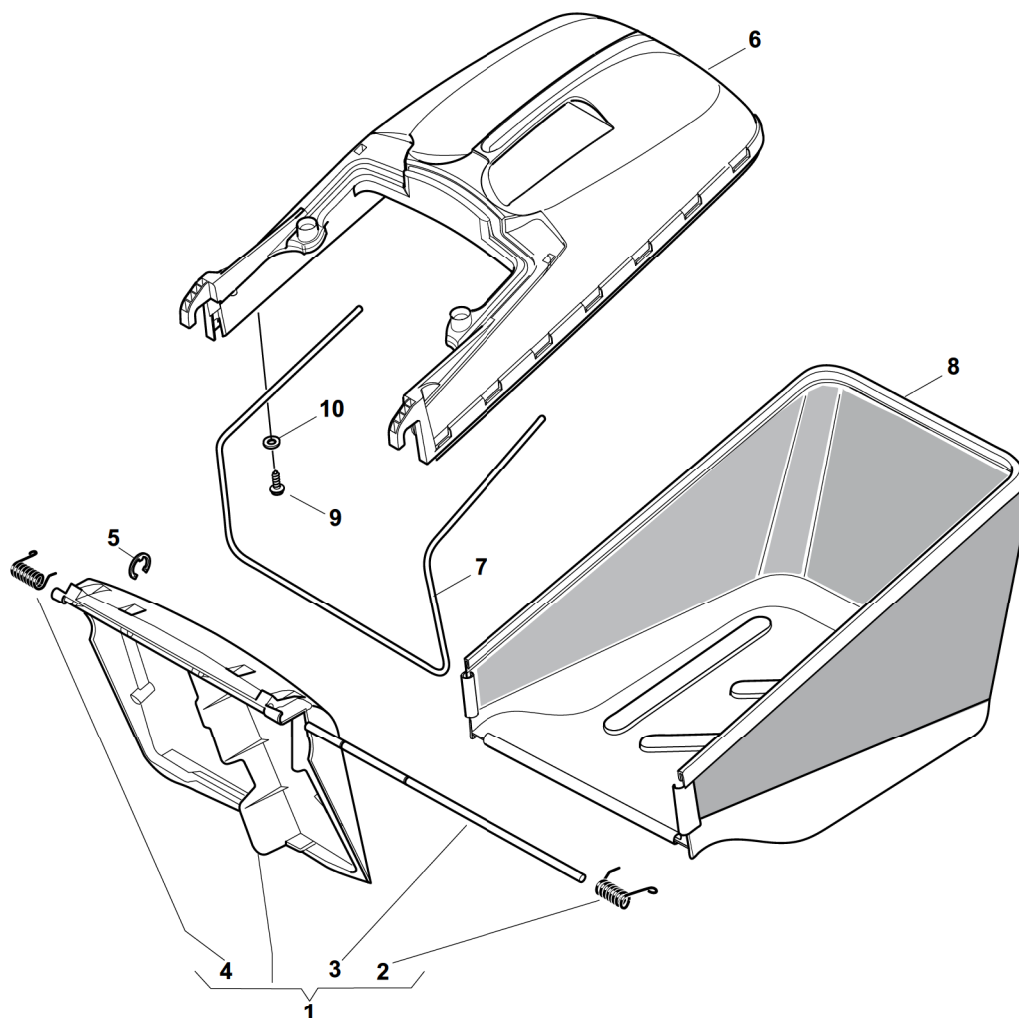

CA 484

TR ROLLER

TR-E ROLLER

2009

22_010

1 / 1

POS.	CODE	Q.TY	DESCRIZIONE	DESCRIPTION	DESCRIPTION	BESCHREIBUNG	REMARKS
1	381008021/1	1	Parasassi	Stone-Guard	Pare-Pierres	Prallblech	
2	22450420/1	1	Molla Sx	L Spring	Ressort G	Linke Feder	
3	22517906/1	1	Perno	Pin	Pivot	Bolzen	
4	22450410/1	1	Molla Dx	R Spring	Ressort D	Rechte Feder	
5	12000930/0	1	Anello Elastico	Snap Ring	Anneau Ressort	Sprengring	
6	22486104/1	1	Sacco, Parte Sup	Grass-Box, Upper	Sac, Partie	Korb, Oberteil	
7	22608527/0	1	Rinforzo Inf	Stiffening Lower	Réinforcement Inf	Verstärkung	
8	81002227/0	1	Sacco, Tela	Box, Fabric	Sac, Toile	Sack, Tuck	
9	12728680/0	2	Vite	Screw	Vis	Schraube	
10	12523050/0	2	Rosetta	Washer	Rondelle	Scheibe	