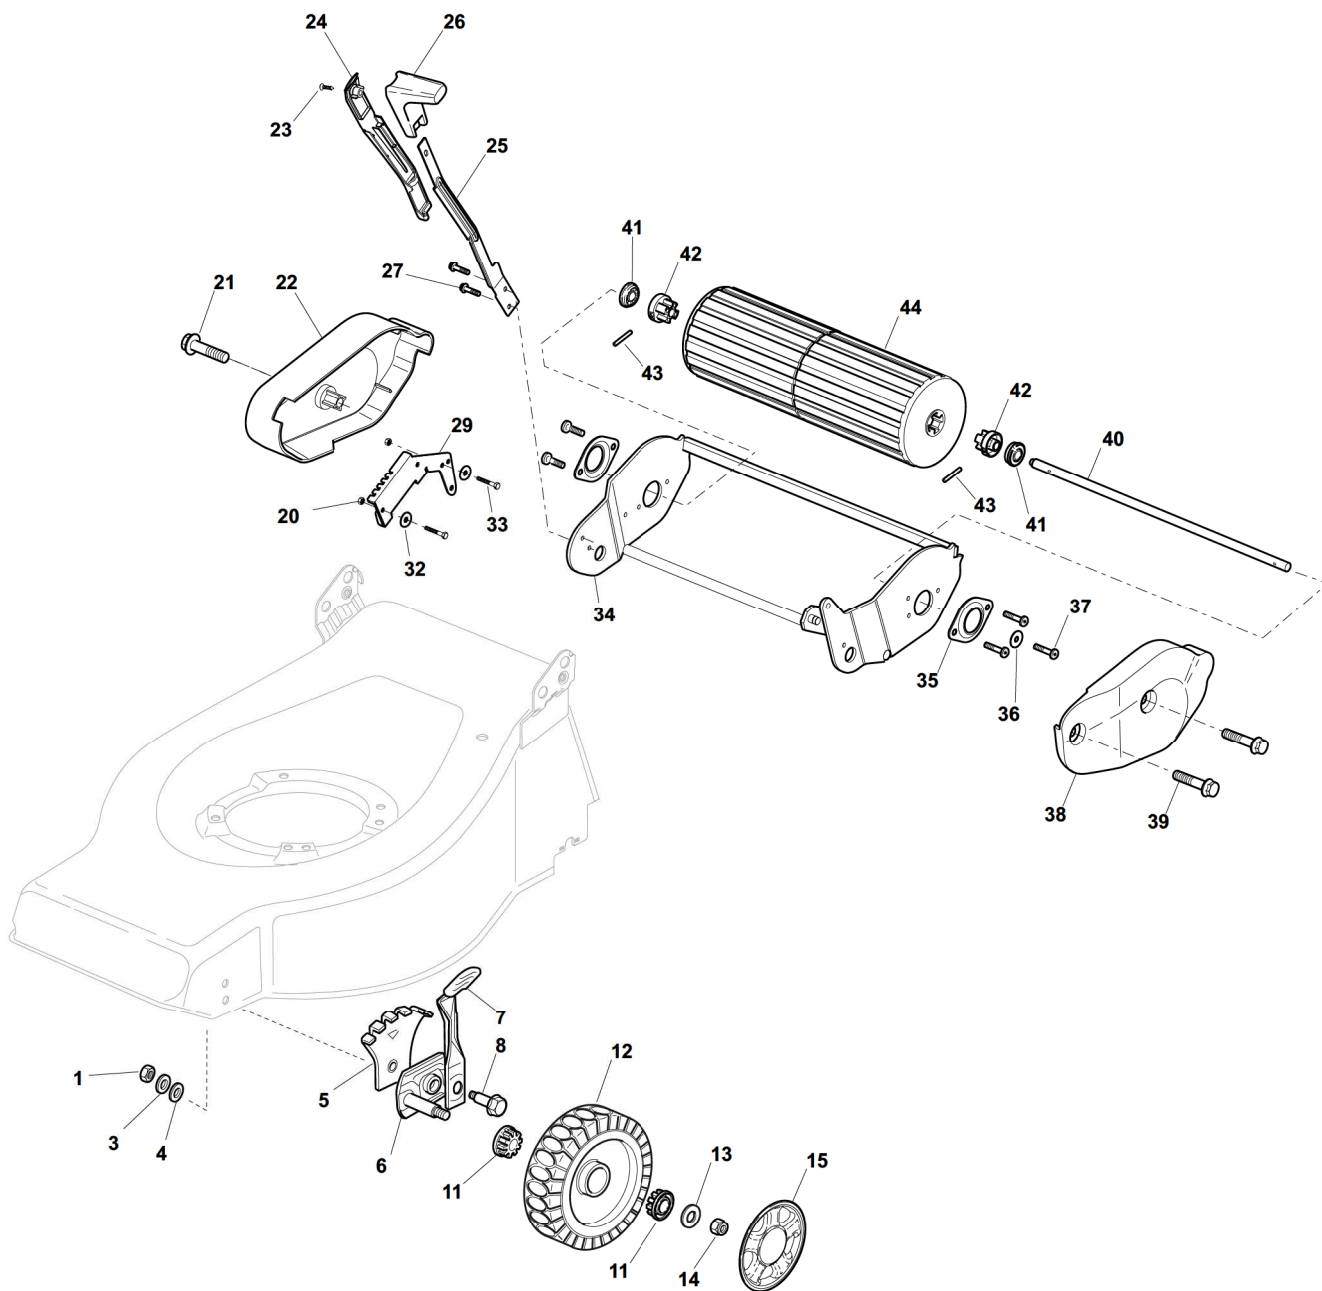

CA 484

TR ROLLER

TR-E ROLLER

2009
22_007
1/2

POS.	CODE	Q.TY	DESCRIZIONE	DESCRIPTION	DESCRIPTION	BESCHREIBUNG	REMARKS
1	12293200/0	2	Dado	Nut	Ecrou	Mutter	
3	12583500/0	2	Grower	Grower	Grower	Federring	
4	12523070/0	2	Rosetta	Washer	Rondelle	Scheibe	
5	22735547/0	2	Settore Regolazione Altezza	Sector, Height Adjustment	Secteur Reglage Hauteur	Sektor, Höheverstellung	
6	81005082/0	2	Supporto Ruota	Support, Wheel	Support Roue	Halter, Rad	
7	81003285/1	2	Leva Regolazione Altezza	Lever, Height Adjustment	Levier, Reglage Hauteur	Hebel, Höheverstellung	
8	22519811/0	2	Perno	Pin	Pivot	Bolzen	
9	81005084/0	2	Supporto Ruota	Support, Wheel	Support Roue	Halter, Rad	
10	81003286/0	2	Leva Regolazione Altezza	Lever, Height Adjustment	Levier, Reglage Hauteur	Hebel, Höheverstellung	
11	22034508/0	4	Bussola	Bush	Douille	Buchse	
12	81007336/0	2	Ruota Scolpita Ø 170	Wheel, Knobbly Ø 170	Roue Sculptee Ø 170	Rad M. Stollenpr. Ø 170	