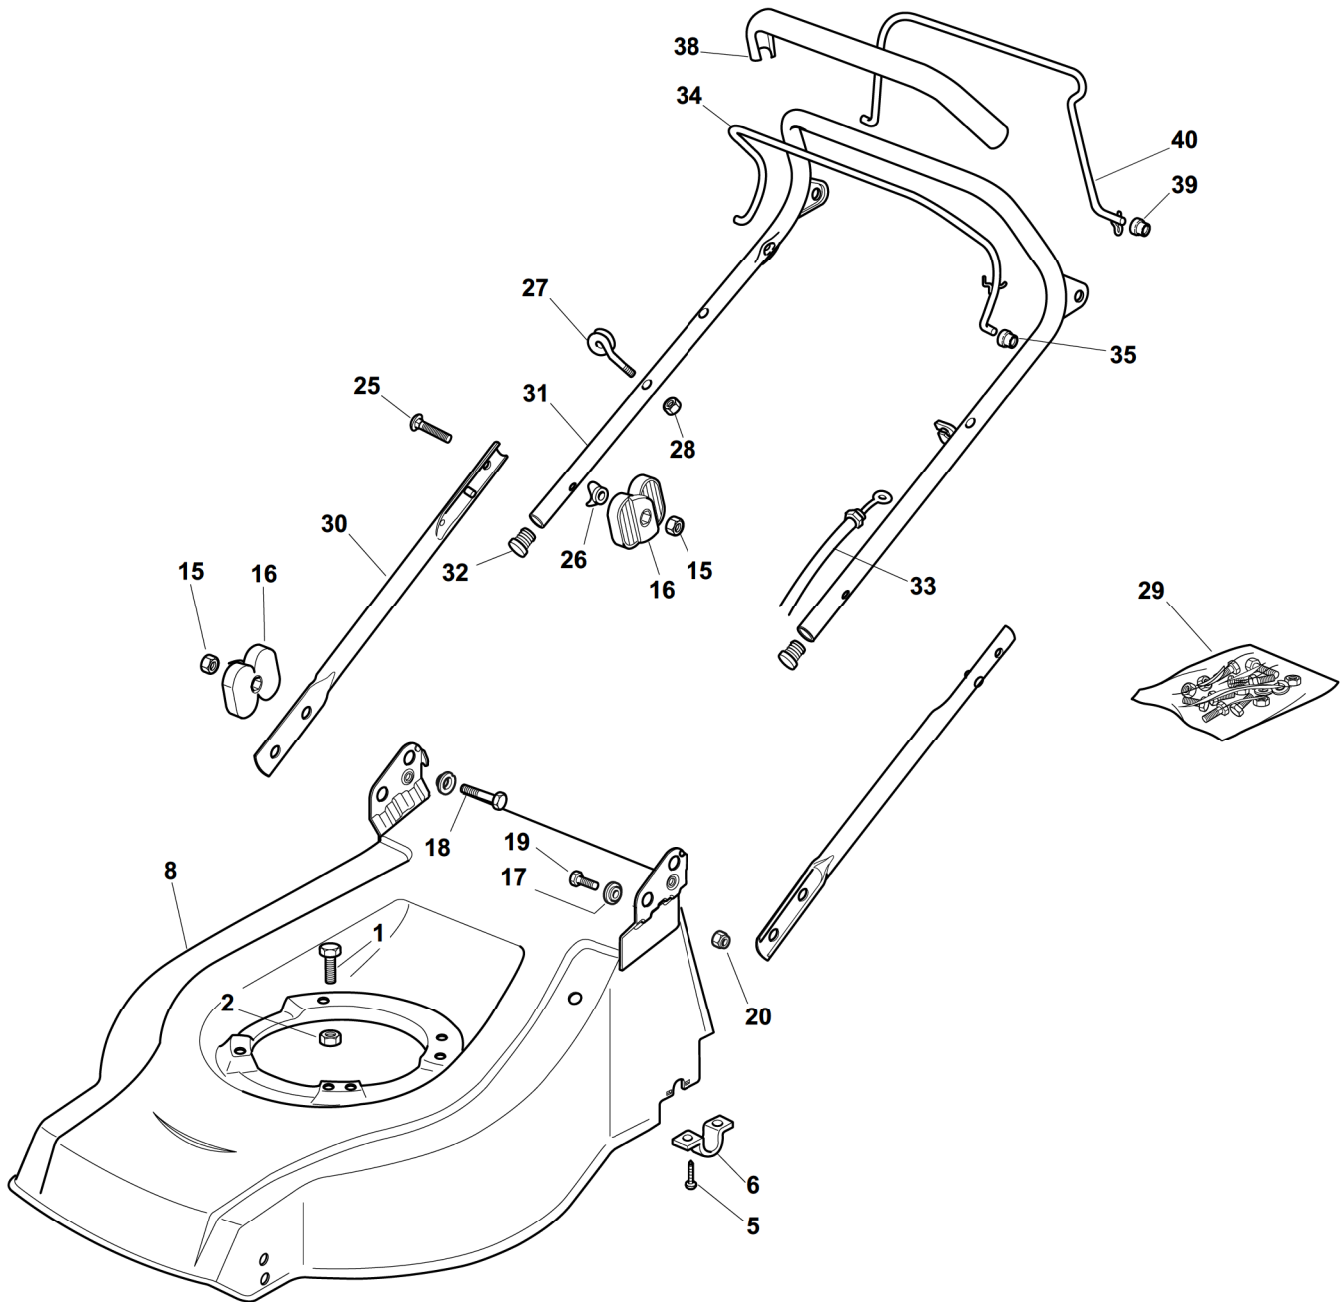

CA 484

TR ROLLER

TR-E ROLLER

2009

22_001

1 / 2

POS.	CODE	Q.TY	DESCRIZIONE	DESCRIPTION	DESCRIPTION	BESCHREIBUNG	REMARKS
1	12691800/0	0/1	Vite	Screw	Vis	Schraube	
1	12793701/0	3/2	Vite	Screw	Vis	Schraube	
2	12155000/0	0/1	Dado	Nut	Ecrou	Mutter	
2	12293201/0	3/2	Dado	Nut	Ecrou	Mutter	
5	12731350/0	4	Vite	Screw	Vis	Schraube	
6	22545154/0	2	Piastrina	Plate	Plaquette	Platte	
8	81002564/0	1	Chassis Rosso	Deck Red	Châssis Rouge	Gehäuse Rot	
15	12293202/0	4	Dado	Nut	Ecrou	Mutter	
16	22399803/0	4	Manopolina	Knob	Poignée	Griff	
17	22041955/0	4	Bussola	Bush	Douille	Buchse	

CA 484

2009

TR ROLLER

TR-E ROLLER

22_002

1 / 1

POS.	CODE	Q.TY	DESCRIZIONE	DESCRIPTION	DESCRIPTION	BESCHREIBUNG	REMARKS
1	22140223/0	1	Deflettore	Deflector	Deflecteur	Deflektor	484
2	22060199/0	1	Carter	Protection	Protection	Schutz	484
3	12728530/0	3	Vite	Screw	Vis	Schraube	
4	22291150/0	1	Inserto In Gomma	Rubber Insert	Insert De	Gummi Einsatz	