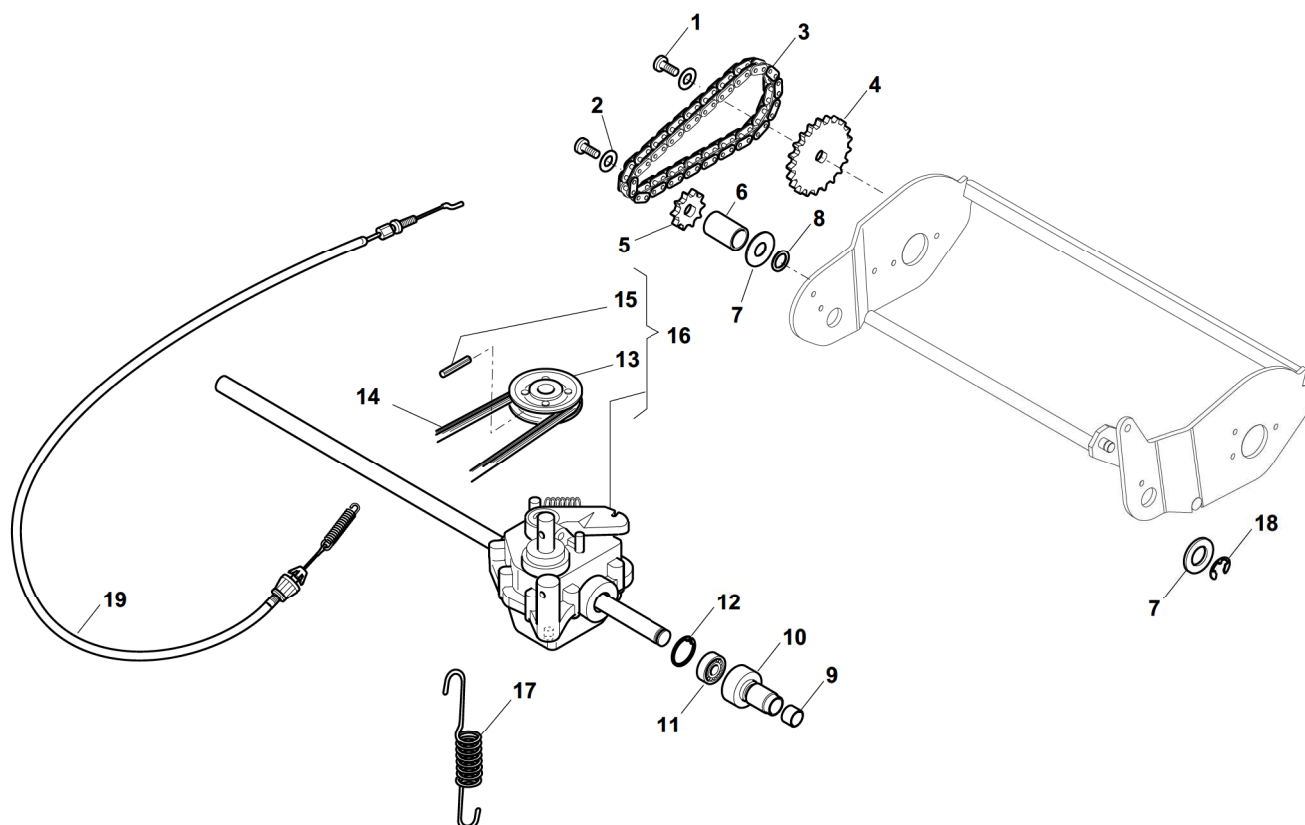

CA 484

TR ROLLER

TR-E ROLLER

2009

22_008

1 / 1

POS.	CODE	Q.TY	DESCRIZIONE	DESCRIPTION	DESCRIPTION	BESCHREIBUNG	REMARKS
1	12735593/0	2	Vite	Screw	Vis	Schraube	
2	12523040/0	2	Rosetta	Washer	Rondelle	Scheibe	
3	15189003/0	1	Catena	Chain	Chaîne	Kette	
4	22120106/0	1	Corona	Ring Gear	Couronne	Kranz	
5	22120107/0	1	Corona	Ring Gear	Couronne	Kranz	
6	22170970/0	1	Distanziale	Spacer	Entretoise	Distanzring	
7	22672151/0	2	Rosetta	Washer	Rondelle	Scheibe	
8	21660100/0	2	Ralla	Washer	Rondelle	Scheibe	
9	22038404/0	2	Bronzina	Brass	Coussinet	Buchse	
10	22785126/0	2	Supporto	Support	Support	Halter	
11	19216035/0	2	Cuscinetto	Bearing	Coussinet	Lager	
12	12610095/0	2	Anello DI Arresto	Seeger	Seeger	Seeger	
13	22601904/0	1	Puleggia	Pulley	Poulie	Riemenscheibe	
14	35063800/0	1	Cinghia Z 27	Belt Z 27	Courroie Z 27	Riemen Z 27	
15	12645705/0	1	Spina	Pin	Goupille	Stift	
16	81003077/0	1	Gruppo Trazione	Gear Box	Groupe Traction	Antrieb	(General Transmission)
17	25430220/0	1	Molla	Spring	Ressort	Feder	
18	12000957/0	1	Anello Elastico	Snap Ring	Anneau Ressort	Sprengring	
19	81000668/0	1	Cavo Comando Trazione	Cable, Rear Drive	Câble, Commande Traction	Kabel, Antrieb	(General Transmission)