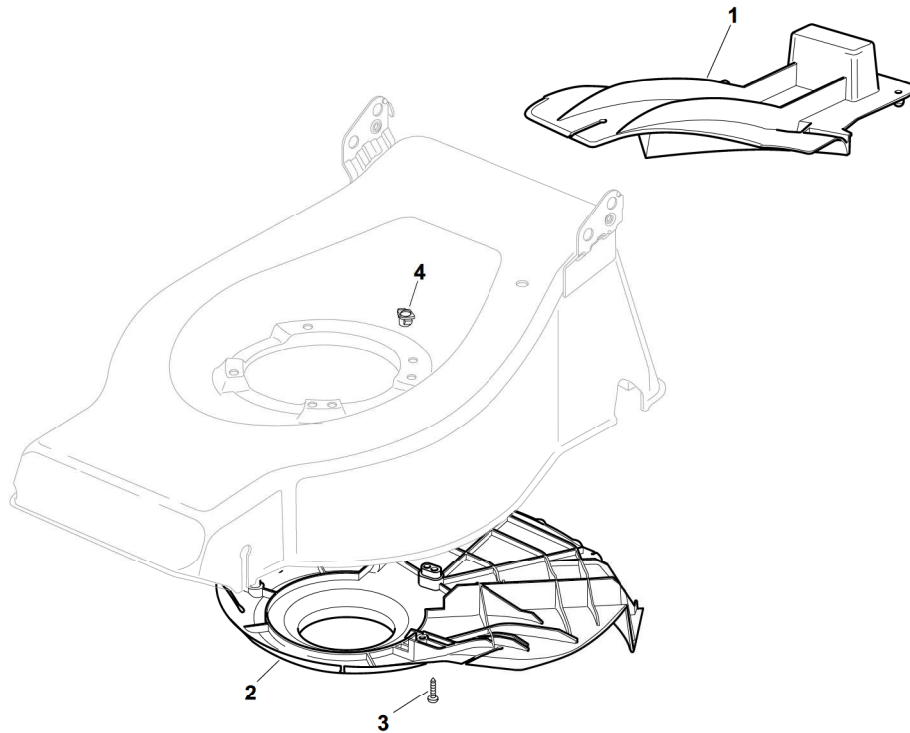

CA 484

2009

TR ROLLER

TR-E ROLLER

22_002

1 / 1

POS.	CODE	Q.TY	DESCRIZIONE	DESCRIPTION	DESCRIPTION	BESCHREIBUNG	REMARKS
1	22140223/0	1	Deflettore	Deflector	Deflecteur	Deflektor	484
2	22060199/0	1	Carter	Protection	Protection	Schutz	484
3	12728530/0	3	Vite	Screw	Vis	Schraube	
4	22291150/0	1	Inserto In Gomma	Rubber Insert	Insert De	Gummi Einsatz	

CA 484

TR ROLLER

TR-E ROLLER

2009

22_003

1 / 1

POS.	CODE	Q.TY	DESCRIZIONE	DESCRIPTION	DESCRIPTION	BESCHREIBUNG	REMARKS
1	81007160/0	1	Cavo Acceleratore	Throttle Cable	Cable, Accelérateur	Gashebel Kabel	
2	81007280/2	1	Leva, Acceleratore	Lever, Throttle	Levier,	Hebel, Beshleuniger	(B&S 625-675-700 Series - Honda - Ggp 140-160-196 cc)
2	81007221/0	1	Leva, Acceleratore	Lever, Throttle	Levier,	Hebel, Beshleuniger	(B&S 450-500 Series - Ggp 150 cc)
3	12735105/0	2	Vite	Screw	Vis	Schraube	
4	22981467/0	1	Piastrina	Plate	Plaquette	Platte	
5	12791500/0	1	Vite	Screw	Vis	Schraube	
6	12530060/0	1	Rosetta Elastica	Elastic Washer	Rondelle Elastique	Elastische Scheibe	
7	12523040/0	1	Rosetta	Washer	Rondelle	Scheibe	
8	12523040/0	1	Rosetta	Washer	Rondelle	Scheibe	
9	12154510/0	1	Dado	Nut	Ecrou	Mutter	
10	22120172/0	1	Cruscotto Nero	Dash Board Black	Console Noire	Konsole Schwarze	
10	22120173/0	1	Cruscotto Rosso	Dash Board Red	Console Rouge	Konsole Rote	
10	22120174/0	1	Cruscotto Giallo	Dash Board Yellow	Console Jaune	Konsole Gelbe	
11	114356744/1	1	Etichetta	Label	Etiquette	Etikette	(B&S)
11	114356906/1	1	Etichetta	Label	Etiquette	Etikette	(B&S 700 series DOV)
11	114356743/1	1	Etichetta	Label	Etiquette	Etikette	(GGP)
11	114356743/1	1	Etichetta	Label	Etiquette	Etikette	(Honda)
11	114357646/1	1	Etichetta	Label	Etiquette	Etikette	(Honda GCV 160-190 Autochoke)
12	22943006/0	1	Vite	Screw	Vis	Schraube	
13	12728460/0	1	Vite	Screw	Vis	Schraube	
14	81008609/0	1	Dotazione Viteria Cruscotto	Outfit, Dash-Board Screws	Dotation Visserie Consolle	Satz, Konsole Schrauben	