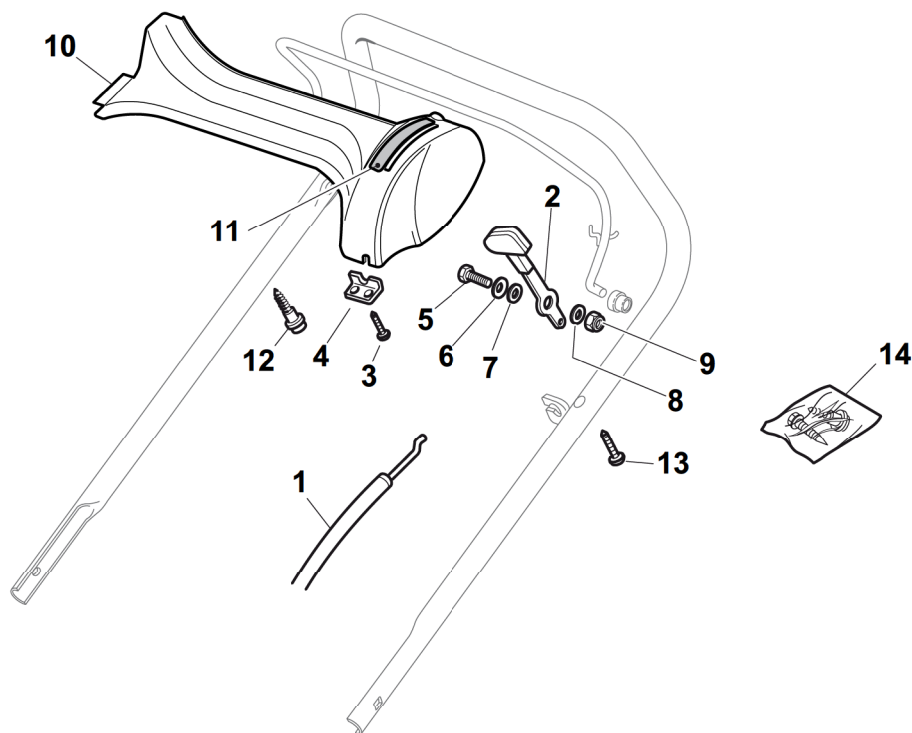

CA 484

2009

TR ROLLER

TR-E ROLLER

22_002

1 / 1

POS.	CODE	Q.TY	DESCRIZIONE	DESCRIPTION	DESCRIPTION	BESCHREIBUNG	REMARKS
1	22140223/0	1	Deflettore	Deflector	Deflecteur	Deflektor	484
2	22060199/0	1	Carter	Protection	Protection	Schutz	484
3	12728530/0	3	Vite	Screw	Vis	Schraube	
4	22291150/0	1	Inserto In Gomma	Rubber Insert	Insert De	Gummi Einsatz	

CA 484

TR ROLLER

TR-E ROLLER

2009

22_003

1 / 1

POS.	CODE	Q.TY	DESCRIZIONE	DESCRIPTION	DESCRIPTION	BESCHREIBUNG	REMARKS
1	81007160/0	1	Cavo Acceleratore	Throttle Cable	Cable, Accelérateur	Gashebel Kabel	
2	81007280/2	1	Leva, Acceleratore	Lever, Throttle	Levier,	Hebel, Beshleuniger	(B&S 625-675-700 Series - Honda - Ggp 140-160-196 cc)
2	81007221/0	1	Leva, Acceleratore	Lever, Throttle	Levier,	Hebel, Beshleuniger	(B&S 450-500 Series - Ggp 150 cc)
3	12735105/0	2	Vite	Screw	Vis	Schraube	
4	22981467/0	1	Piastrina	Plate	Plaquette	Platte	
5	12791500/0	1	Vite	Screw	Vis	Schraube	
6	12530060/0	1	Rosetta Elastica	Elastic Washer	Rondelle Elastique	Elastische Scheibe	
7	12523040/0	1	Rosetta	Washer	Rondelle	Scheibe	
8	12523040/0	1	Rosetta	Washer	Rondelle	Scheibe	
9	12154510/0	1	Dado	Nut	Ecrou	Mutter	
10	22120172/0	1	Cruscotto Nero	Dash Board Black	Console Noire	Konsole Schwarze	
10	22120173/0	1	Cruscotto Rosso	Dash Board Red	Console Rouge	Konsole Rote	
10	22120174/0	1	Cruscotto Giallo	Dash Board Yellow	Console Jaune	Konsole Gelbe	
11	114356744/1	1	Etichetta	Label	Etiquette	Etikette	(B&S)
11	114356906/1	1	Etichetta	Label	Etiquette	Etikette	(B&S 700 series DOV)
11	114356743/1	1	Etichetta	Label	Etiquette	Etikette	(GGP)
11	114356743/1	1	Etichetta	Label	Etiquette	Etikette	(Honda)
11	114357646/1	1	Etichetta	Label	Etiquette	Etikette	(Honda GCV 160-190 Autochoke)
12	22943006/0	1	Vite	Screw	Vis	Schraube	
13	12728460/0	1	Vite	Screw	Vis	Schraube	
14	81008609/0	1	Dotazione Viteria Cruscotto	Outfit, Dash-Board Screws	Dotation Visserie Consolle	Satz, Konsole Schrauben	