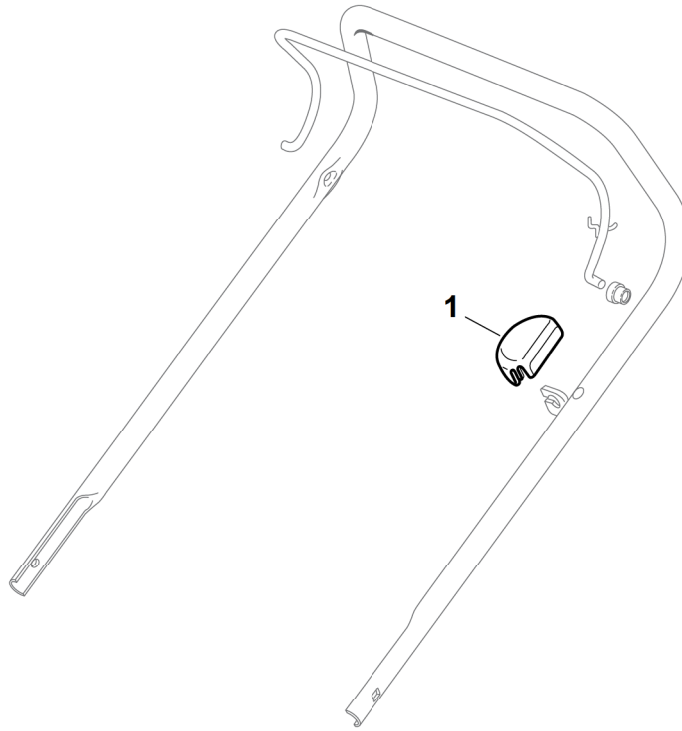

CA 484

TR ROLLER

TR-E ROLLER

2009

22_005

1 / 1

POS.	CODE	Q.TY	DESCRIZIONE	DESCRIPTION	DESCRIPTION	BESCHREIBUNG	REMARKS
1	22601000/0	1	Protezione	Protection	Protection	Schutz