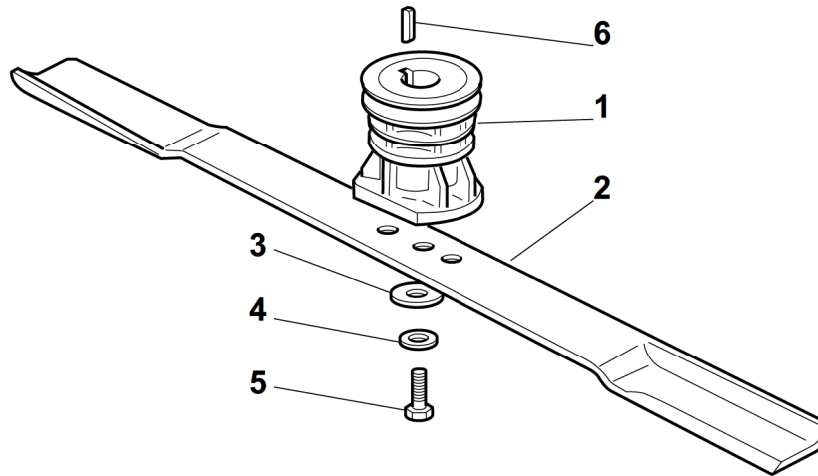

CA 484

TR ROLLER

TR-E ROLLER

2009

22_009

1 / 1

POS.	CODE	Q.TY	DESCRIZIONE	DESCRIPTION	DESCRIPTION	BESCHREIBUNG	REMARKS
1	22465607/2	1	Mozzo Con Puleggia, Albero Motore Ø 22.2	Hub With Pulley, Crankshaft Ø 22.2	Moyeu Avec Poulie, Arbre Moteur Ø 22.2	Nabe Mit Scheibe, Motorwelle Ø 22.2	
1	122465608/1	1	Mozzo Con Puleggia, Albero Motore Ø 25	Hub With Pulley, Crankshaft Ø 25	Moyeu Avec Poulie, Arbre Moteur Ø 25	Nabe Mit Scheibe, Motorwelle Ø 25	
2	81004346/3	1	Coltello Standard	Blade Standard	Lame Standard	Messer Standard	
3	22160400/0	1	Disco Elastico	Elastic Washer	Rondelle Elastique	Elastische Scheibe	
4	12523080/0	1	Rosetta	Washer	Rondelle	Scheibe	
5	12735698/0	1	Vite	Screw	Vis	Schraube	
6	12139100/0	1	Linguetta, Albero Motore Ø 22.2	Feather, Crankshaft Ø 22.2	Clavette, Arbre Moteur Ø 22.2	Keil, Motorwelle Ø 22.2	
6	12139150/0	1	Linguetta, Albero Motore Ø 25	Feather, Crankshaft Ø 25	Clavette, Arbre Moteur Ø 25	Keil, Motorwelle Ø 25	