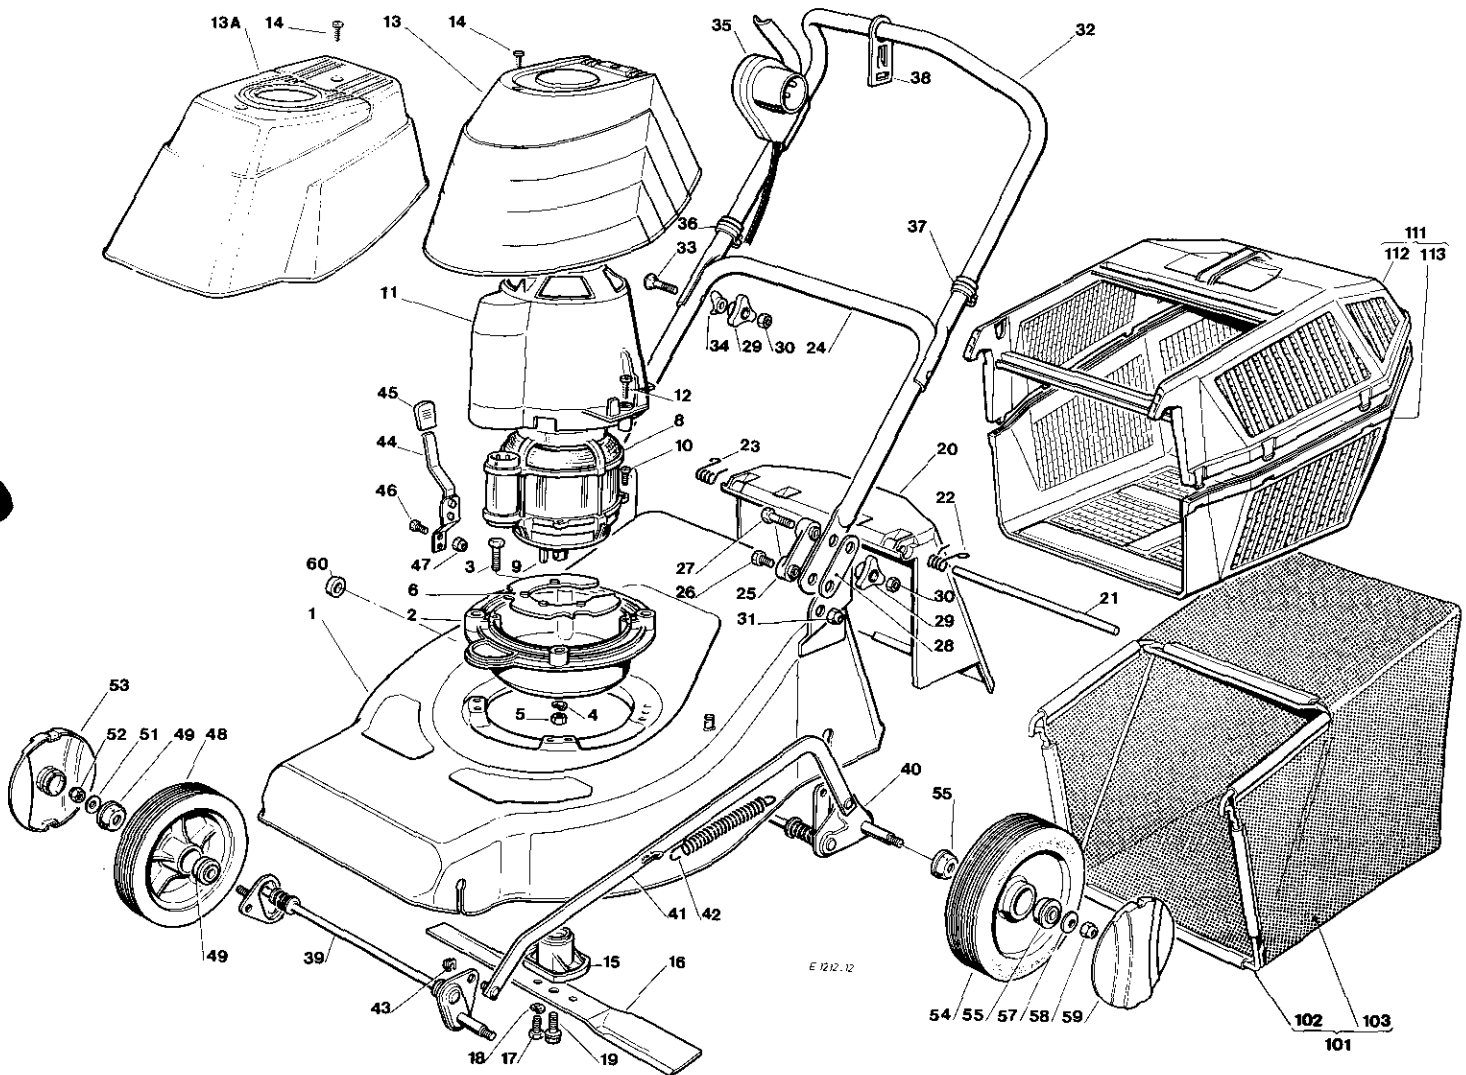

VISTE ESPLOSE
EXPLODED VIEWS

VUES ECLATEES
SPRENGZEICHNUNGEN

RL 430
RL 430 S
RL 480

Mod. 1996

Pos. Nr.	Codice Kodex Code	Descrizione	Description	Description	Beschreibung	Q.tà Q.ty Q.tè Menge
1	81001026/0	CHASSIS ROSSO (R 430)	RED DECK (R 430)	CHASSIS ROUGE (R 430)	ROTES GEHÄUSE (R 430)	1
—	81001009/0	CHASSIS GIALLO (R 430)	YELLOW DECK (R 430)	CHASSIS JAUNE (R 430)	GELBES GEHÄUSE (R 430)	1
—	81001515/0	CHASSIS VERDE (R 430)	GREEN DECK (R 430)	CHASSIS VERT (R 430)	GRÜNES GEHÄUSE (R 430)	1
—	81001028/0	CHASSIS ROSSO (R 480)	RED DECK (R 480)	CHASSIS ROUGE (R 480)	ROTES GEHÄUSE (R 480)	1
—	81001011/0	CHASSIS GIALLO (R 480)	YELLOW DECK (R 480)	CHASSIS JAUNE (R 480)	GELBES GEHÄUSE (R 480)	1
—	81001516/0	CHASSIS VERDE (R 480)	GREEN DECK (R 480)	CHASSIS VERT (R 480)	GRÜNES GEHÄUSE (R 480)	1
2	22207211/2	FLANGIA	FLANGE	ECROU	MUTTER.....	4
3	12793700/0	VITE	SCREW	ECROU	MUTTER.....	4
4	12583500/0	GROWER	GROWER	GROWER	FEDERRING	4
5	12293200/0	DADO	NUT	ECROU	MUTTER.....	4
6	22720360/1	SCHERMO VENTILAZIONE	VENTILATION SCREEN	ECRAN VENTILATION	ÜFTUNGSSCHIRM	1
8	18563068/0	MOTORE IBMEI 1300W (230V)	IBMEI MOTOR 1300W (230V)	MOTEUR IBMEI 1300W (230V)	MOTOR IBMEI 1300W (230V)	1
—	18563008/0	MOTORE RST 1300W (220-230V)	RST MOTOR 1300W (220-230V)	MOTEUR RST 1300W (220-230V)	MOTOR RST 1300W (220-230V)	1
—	18563069/0	MOTORE IBMEI 1300W (240V)	IBMEI MOTOR 1300W (240V)	MOTEUR IBMEI 1300W (240V)	MOTOR IBMEI 1300W (240V)	1
—	18563061/1	MOTORE IBMEI 1600W (230V)	IBMEI MOTOR 1600W (230V)	MOTEUR IBMEI 1600W (230V)	MOTOR IBMEI 1600W (230V)	1
—	18563009/0	MOTORE RST 1600W (230V)	RST MOTOR 1600W (230V)	MOTEUR RST 1600W (230V)	MOTOR RST 1600W (230V)	1
—	18563047/1	MOTORE IBMEI 1600W (240V)	IBMEI MOTOR 1600W (240V)	MOTEUR IBMEI 1600W (240V)	MOTOR IBMEI 1600W (240V)	1
8A	18740051/0	VENTOLA PER MOTORE RST	RST MOTOR FAN	VENTILATEUR MOTEUR RST	RST LÜFTER	1