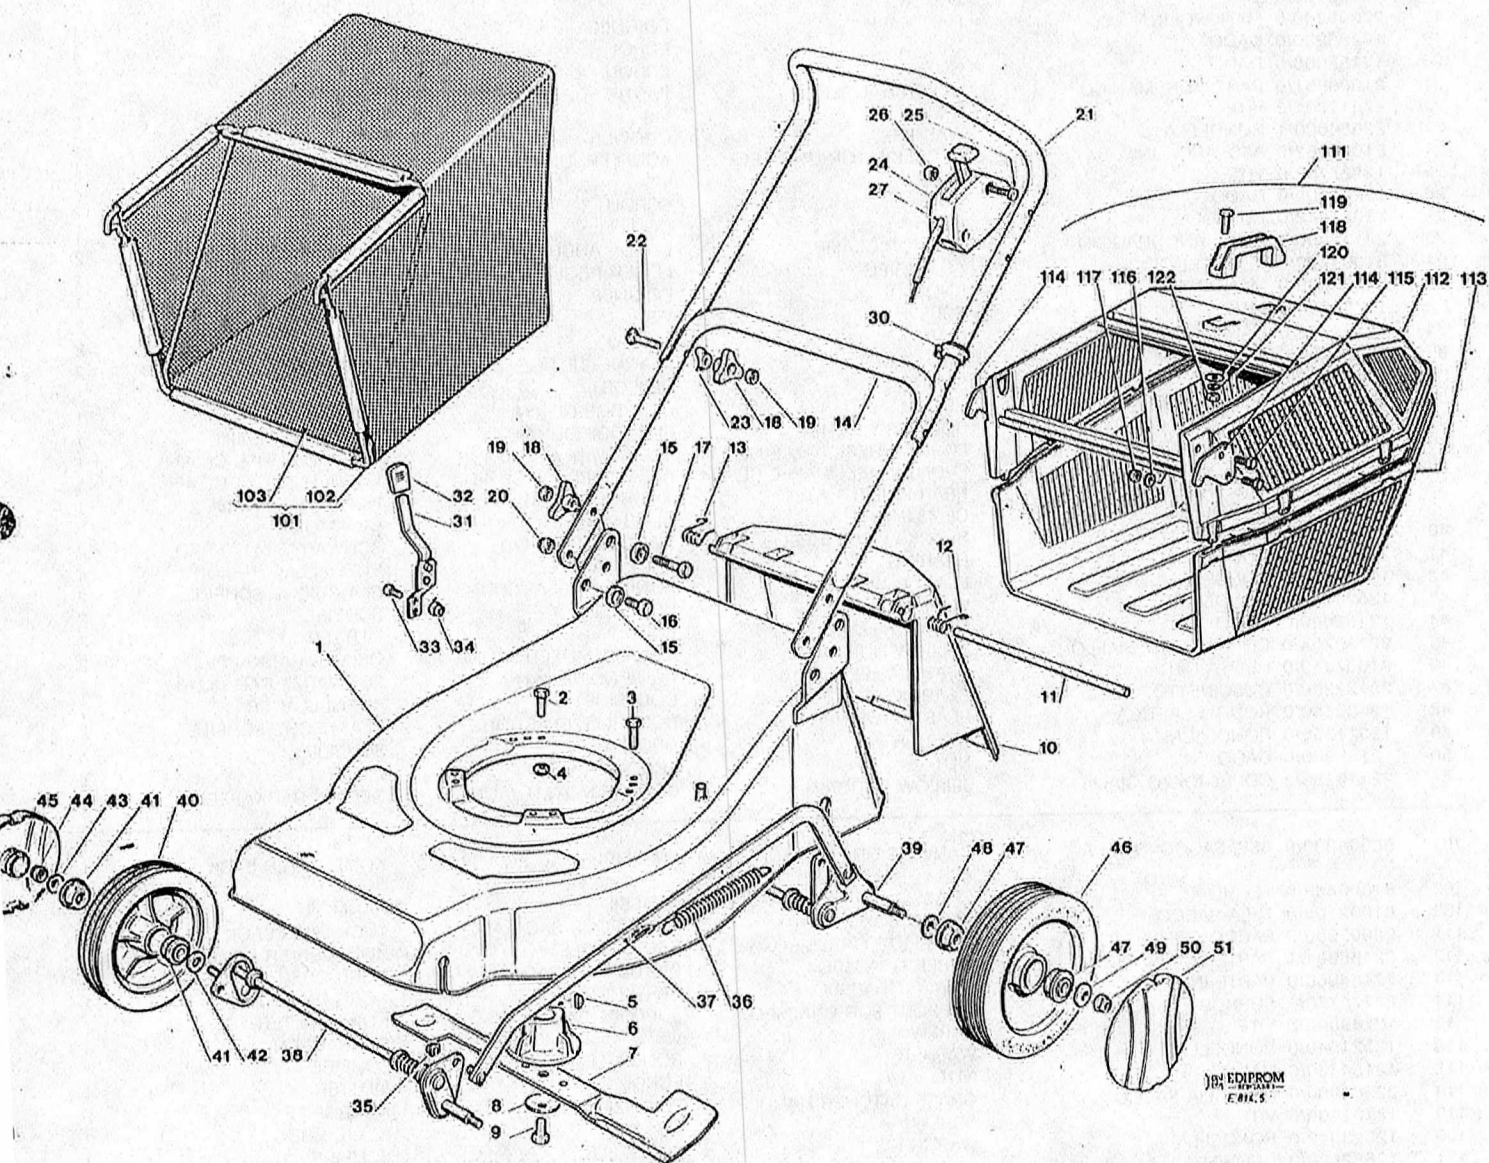

Le Club®

VISTE ESPLOSE
EXPLODED VIEWS
VUES ECLATEES
SPRENGZEICHNUNGEN

CL 434
CL 484

Mod. 1992

Pos. Nr.	Codice Kodex Code	Descrizione	Description	Description	Beschreibung	Q.tà Q.ty Q.té Menge
1	81001009/0	CHASSIS GIALLO CL 434	YELLOW DECK CL 434	CHASSIS JAUNE CL 434	GELB GEHÄUSE CL 434	1
1A	81001011/0	CHASSIS GIALLO CL 484	YELLOW DECK CL 484	CHASSIS JAUNE CL 484	GELB GEHÄUSE CL 484	1
3	12793900/0	VITE	SCREW	VIS	SCHRAUBE	3
4	12293201/0	DADO	NUT	ECROU	MUTTER	3
5	12139100/0	LINGUETTA (PP Ø22)	KEY (PTO Ø22)	CLAVETTE (P.F. Ø22)	KEIL (MW Ø22)	1
5A	12139150/0	LINGUETTA (PP Ø25)	KEY (PTO Ø25)	CLAVETTE (P.F. Ø25)	KEIL (MW Ø25)	1
6	22463012/1	MOZZO (PP 62 Ø22)	HUB (PTO 62 Ø22)	MOYEU (P.F. 62 Ø22)	HALTER (MW 62 Ø22)	1
6A	22463020/0	MOZZO (PP 62 Ø25)	HUB (PTO 62 Ø25)	MOYEU (P.F. 62 Ø25)	HALTER (MW 62 Ø25)	1
7	81004396/0	COLTELLO ALETTATO 41 CM	WINGED BLADE 41 CM	LAME AILETTE 41 CM	FLÜGELMESSER 41 CM	1
7A	81004341/0	COLTELLO STANDARD 41 CM	STANDARD BLADE 41 CM	LAME STANDARD 41 CM	STANDARD MESSER 41 CM	1
7B	81004397/0	COLTELLO ALETTATO 46 CM	WINGED BLADE 46 CM	LAME AILETTE 46 CM	FLÜGELMESSER 46 CM	1
7C	81004346/0	COLTELLO STANDARD 46 CM	STANDARD BLADE 46 CM	LAME STANDARD 46 CM	STANDARD MESSER 46 CM	1
8	22160400/0	DISCO ELASTICO	ELASTIC WASHER	RONDELLE ELASTIQUE	ELASTISCHE SCHEIBE	1
8A	12523080/0	RONDELLA	WASHER	RONDELLE	SCHEIBE	1
9	12735698/0	VITE (PP 62)	SCREW (PTO 62)	VIS (P.F. 62)	SCHRAUBE (MW 62)	1
10	22600028/0	PARASSASSI	STONEGUARD	PARE-PIERRES	PRALLBLECH	1
11	22517906/0	PERNO	PIN	PIVOT	BOLZEN	1
12	22450420/0	MOLLA SX	L. SPRING	RESSORT GAUCHE	L. FEDER	1