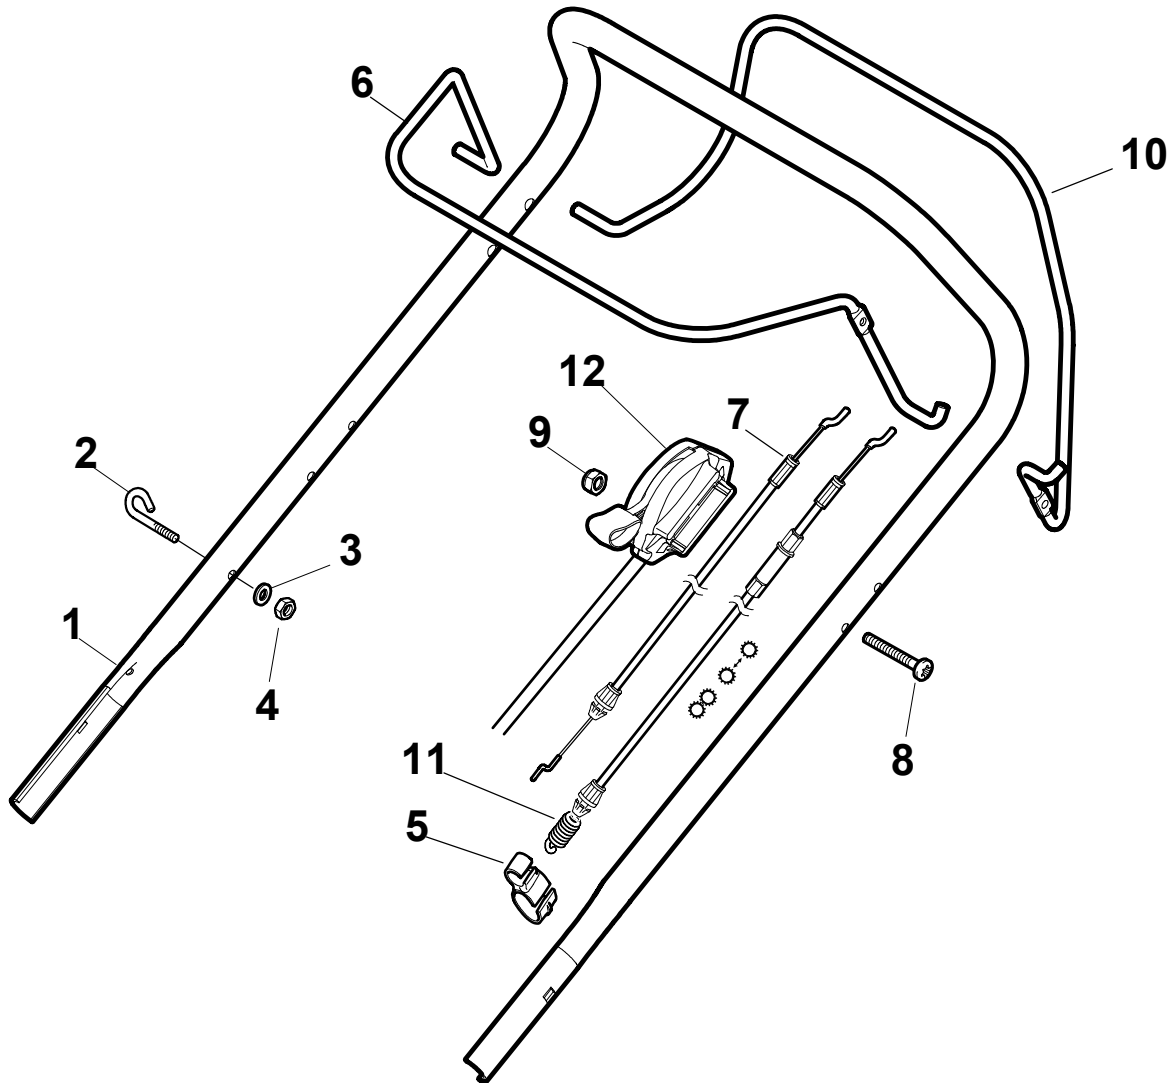

N.	CODE	Q.TY	DESCRIZIONE	DESCRIPTION	DESCRIPTION	BESCHREIBUNG	REMARK
1	381007442/0	2	Ruota Ø 180	Wheel Ø 180	Roue Ø 180	Rad Ø 180	
2	322042064/0	4	Bussola	Bush	Douille	Buchse	
5	381007462/0	2	Ruota Ø 240	Wheel Ø 240	Roue Ø 240	Rad Ø 240	
6	322042064/0	4	Bussola	Bush	Douille	Buchse	
7	112728706/0	6	Vite	Screw	Vis	Schraube	
8	322120117/0	2	Corona Trascinamento	Ring Gear	Couronne	Kranz	

N.	CODE	Q.TY	DESCRIZIONE	DESCRIPTION	DESCRIPTION	BESCHREIBUNG	REMARK
1	381007445/0	2	Ruota Ø 180	Wheel Ø 180	Roue Ø 180	Rad Ø 180	
2	322042064/0	4	Bussola	Bush	Douille	Buchse	
5	381007466/0	2	Ruota Ø 240	Wheel Ø 240	Roue Ø 240	Rad Ø 240	
6	322042064/0	4	Bussola	Bush	Douille	Buchse	
7	112728706/0	6	Vite	Screw	Vis	Schraube	
8	322120117/0	2	Corona Trascinamento	Ring Gear	Couronne	Kranz	

N.	CODE	Q.TY	DESCRIZIONE	DESCRIPTION	DESCRIPTION	BESCHREIBUNG	REMARK
1	381007455/0	2	Ruota Ø 180	Wheel Ø 180	Roue Ø 180	Rad Ø 180	
2	19216035/0	4	Cuscinetto	Bearing	Coussinet	Lager	
5	381007467/0	2	Ruota Ø 240	Wheel Ø 240	Roue Ø 240	Rad Ø 240	
6	19216035/0	4	Cuscinetto	Bearing	Coussinet	Lager	
7	112728706/0	6	Vite	Screw	Vis	Schraube	
8	322120117/0	2	Corona Trascinamento	Ring Gear	Couronne	Kranz	

N.	CODE	Q.TY	DESCRIZIONE	DESCRIPTION	DESCRIPTION	BESCHREIBUNG	REMARK
1	381006737/0	1	Manico, Parte Inf	Handle, Lower Part	Mancheron, Partie Inferieure	Holm, Unterteil	
2	12819120/0	2	Vite	Screw	Vis	Schraube	
3	22680006/1	2	Rosetta	Washer	Rondelle	Scheibe	
4	22399900/0	2	Manopolina	Knob	Poignée	Griff	
5	12293200/0	2	Dado	Nut	Ecrou	Mutter	
7	12818900/0	2	Vite	Screw	Vis	Schraube	
9	22399900/0	2	Manopolina	Knob	Poignée	Griff	
10	12293200/0	2	Dado	Nut	Ecrou	Mutter	
11	12155000/0	2	Dado	Nut	Ecrou	Mutter	
12	12521350/0	2	Rosetta	Washer	Rondelle	Scheibe	
13	12369500/0	2	Rosetta Elastica	Elastic Washer	Rondelle Elastique	Elastische Scheibe	
14	12760605/0	2	Vite	Screw	Vis	Schraube	
15	381008691/0	1	Dotazione Viteria	Outfit, Screws	Dotation Visserie	Satz, Schrauben	