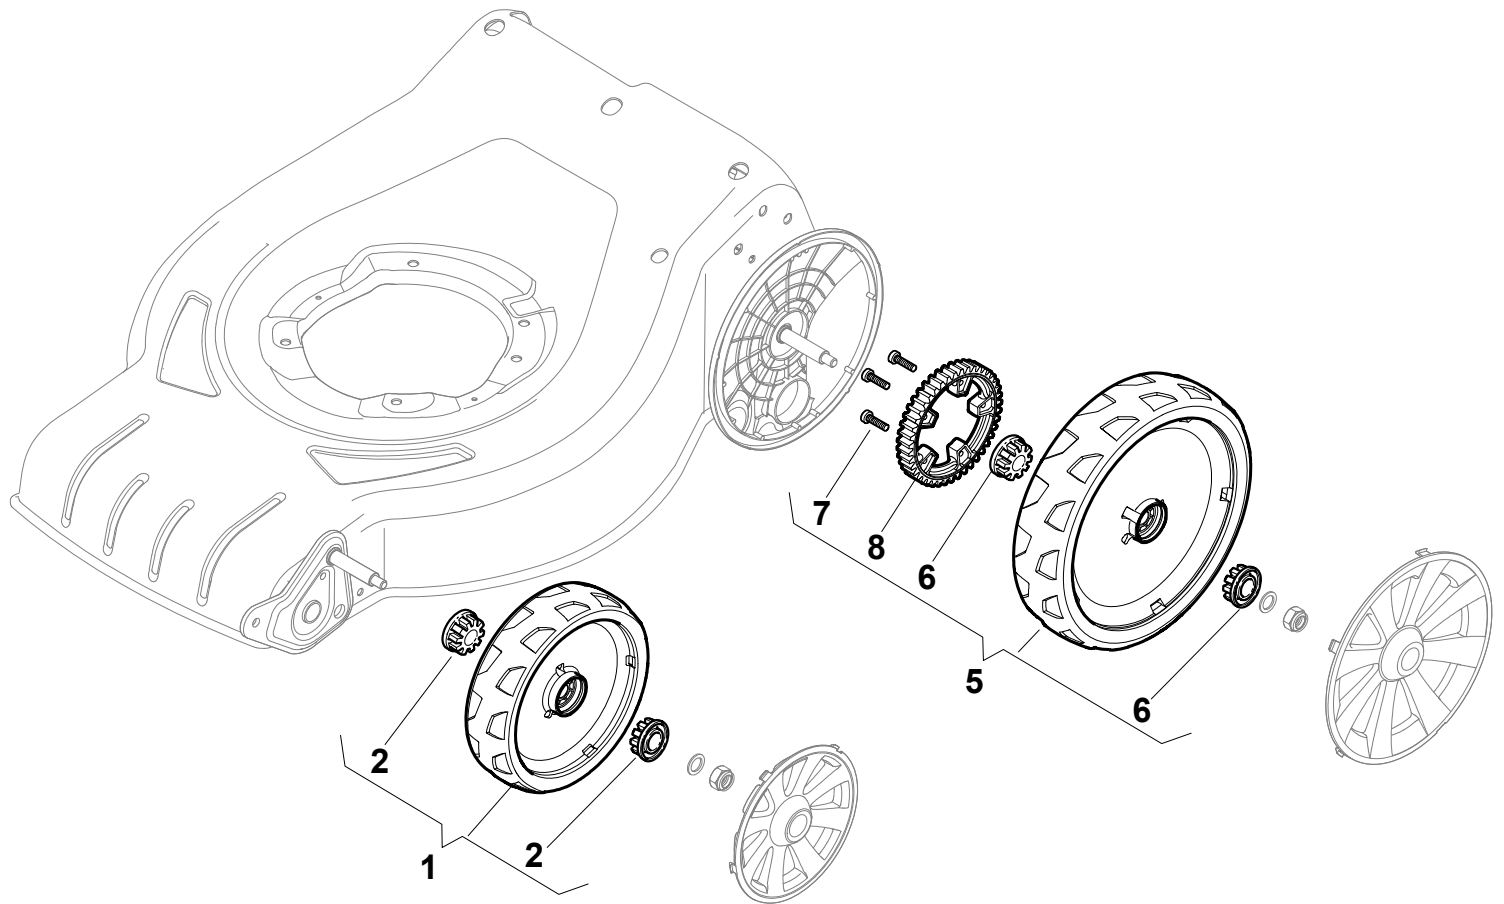

N.	CODE	Q.TY	DESCRIZIONE	DESCRIPTION	DESCRIPTION	BESCHREIBUNG	REMARK
1	381007448/0	2	Ruota Ø 180	Wheel Ø 180	Roue Ø 180	Rad Ø 180	
2	19216035/0	4	Cuscinetto	Bearing	Coussinet	Lager	
5	381007463/0	2	Ruota Ø 240	Wheel Ø 240	Roue Ø 240	Rad Ø 240	
6	19216035/0	4	Cuscinetto	Bearing	Coussinet	Lager	
7	112728706/0	6	Vite	Screw	Vis	Schraube	
8	322120117/0	2	Corona Trascinamento	Ring Gear	Couronne	Kranz	

N.	CODE	Q.TY	DESCRIZIONE	DESCRIPTION	DESCRIPTION	BESCHREIBUNG	REMARK
1	381007442/0	2	Ruota Ø 180	Wheel Ø 180	Roue Ø 180	Rad Ø 180	
2	322042064/0	4	Bussola	Bush	Douille	Buchse	
5	381007462/0	2	Ruota Ø 240	Wheel Ø 240	Roue Ø 240	Rad Ø 240	
6	322042064/0	4	Bussola	Bush	Douille	Buchse	
7	112728706/0	6	Vite	Screw	Vis	Schraube	
8	322120117/0	2	Corona Trascinamento	Ring Gear	Couronne	Kranz	

N.	CODE	Q.TY	DESCRIZIONE	DESCRIPTION	DESCRIPTION	BESCHREIBUNG	REMARK
1	381007445/0	2	Ruota Ø 180	Wheel Ø 180	Roue Ø 180	Rad Ø 180	
2	322042064/0	4	Bussola	Bush	Douille	Buchse	
5	381007466/0	2	Ruota Ø 240	Wheel Ø 240	Roue Ø 240	Rad Ø 240	
6	322042064/0	4	Bussola	Bush	Douille	Buchse	
7	112728706/0	6	Vite	Screw	Vis	Schraube	
8	322120117/0	2	Corona Trascinamento	Ring Gear	Couronne	Kranz	