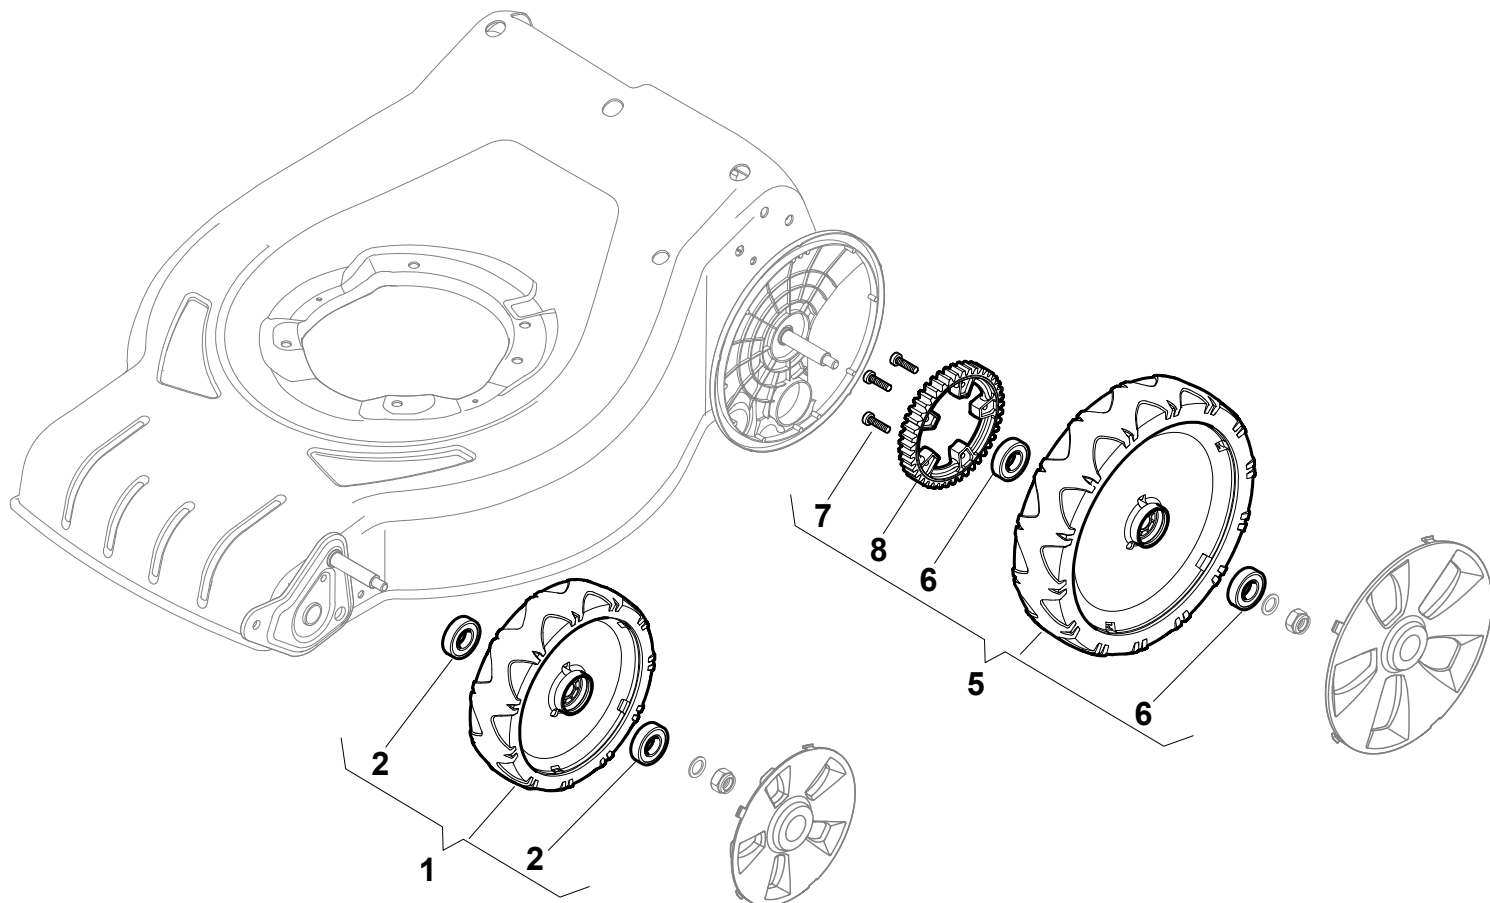

N.	CODE	Q.TY	DESCRIZIONE	DESCRIPTION	DESCRIPTION	BESCHREIBUNG	REMARK
1	381007448/0	2	Ruota Ø 180	Wheel Ø 180	Roue Ø 180	Rad Ø 180	
2	19216035/0	4	Cuscinetto	Bearing	Coussinet	Lager	
5	381007463/0	2	Ruota Ø 240	Wheel Ø 240	Roue Ø 240	Rad Ø 240	
6	19216035/0	4	Cuscinetto	Bearing	Coussinet	Lager	
7	112728706/0	6	Vite	Screw	Vis	Schraube	
8	322120117/0	2	Corona Trascinamento	Ring Gear	Couronne	Kranz	

N.	CODE	Q.TY	DESCRIZIONE	DESCRIPTION	DESCRIPTION	BESCHREIBUNG	REMARK
1	381007442/0	2	Ruota Ø 180	Wheel Ø 180	Roue Ø 180	Rad Ø 180	
2	322042064/0	4	Bussola	Bush	Douille	Buchse	
5	381007462/0	2	Ruota Ø 240	Wheel Ø 240	Roue Ø 240	Rad Ø 240	
6	322042064/0	4	Bussola	Bush	Douille	Buchse	
7	112728706/0	6	Vite	Screw	Vis	Schraube	
8	322120117/0	2	Corona Trascinamento	Ring Gear	Couronne	Kranz	

N.	CODE	Q.TY	DESCRIZIONE	DESCRIPTION	DESCRIPTION	BESCHREIBUNG	REMARK
1	381007445/0	2	Ruota Ø 180	Wheel Ø 180	Roue Ø 180	Rad Ø 180	
2	322042064/0	4	Bussola	Bush	Douille	Buchse	
5	381007466/0	2	Ruota Ø 240	Wheel Ø 240	Roue Ø 240	Rad Ø 240	
6	322042064/0	4	Bussola	Bush	Douille	Buchse	
7	112728706/0	6	Vite	Screw	Vis	Schraube	
8	322120117/0	2	Corona Trascinamento	Ring Gear	Couronne	Kranz	