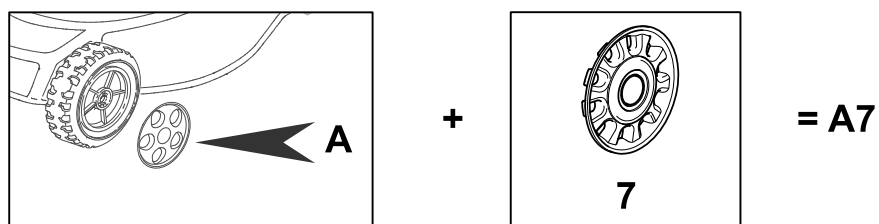

N. CODE	Q.TY	DESCRIZIONE	DESCRIPTION	DESCRIPTION	BESCHREIBUNG	REMARK
B10 322110645/0	2	Coprizzo Grigio	Hub Cap Grey	Couvre-Moyeu	Radkappe