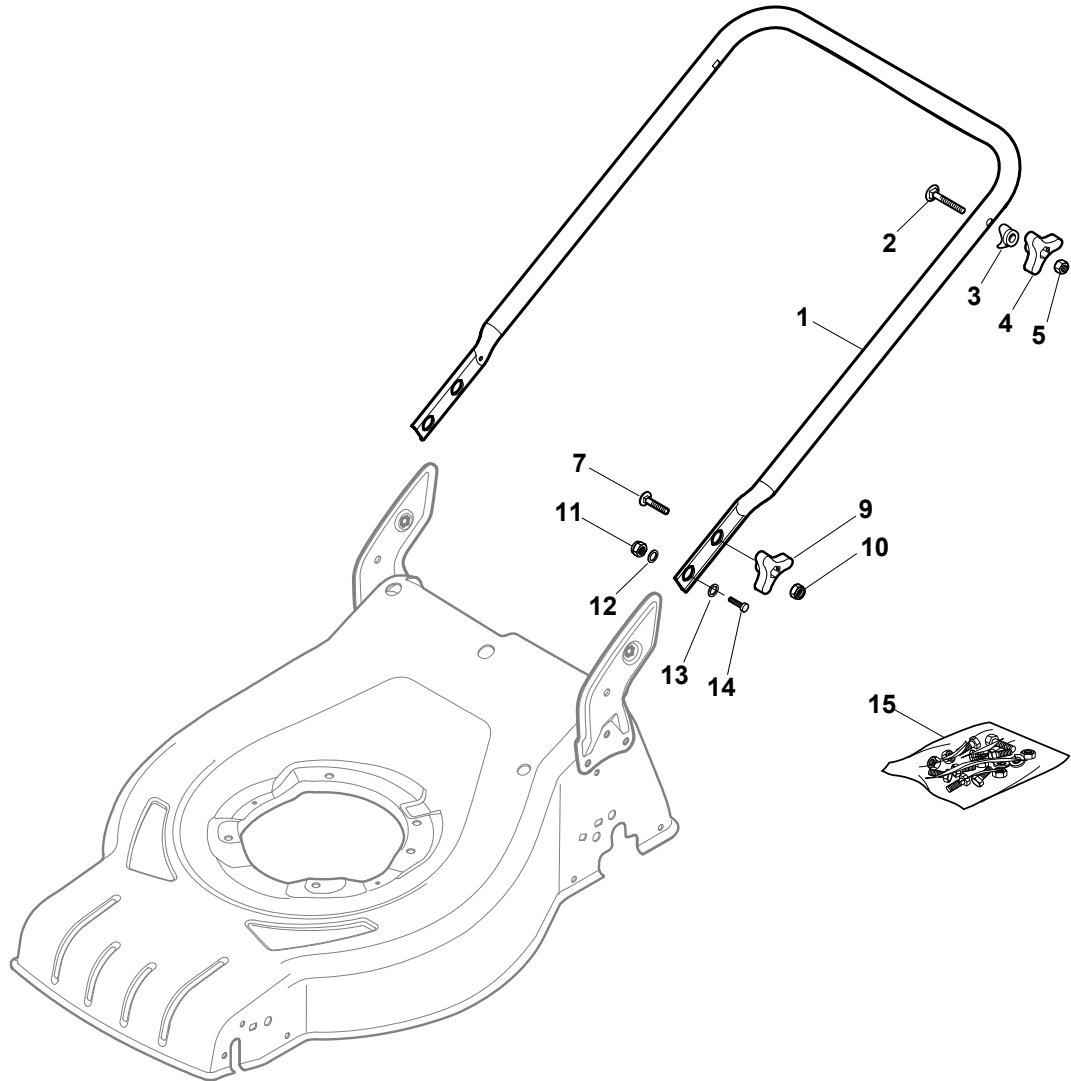

N.	CODE	Q.TY	DESCRIZIONE	DESCRIPTION	DESCRIPTION	BESCHREIBUNG	REMARK
1	381006737/0	1	Manico, Parte Inf	Handle, Lower Part	Mancheron, Partie Inferieure	Holm, Unterteil	
2	12819120/0	2	Vite	Screw	Vis	Schraube	
3	22680006/1	2	Rosetta	Washer	Rondelle	Scheibe	
4	22399900/0	2	Manopolina	Knob	Poignée	Griff	
5	12293200/0	2	Dado	Nut	Ecrou	Mutter	
7	12818900/0	2	Vite	Screw	Vis	Schraube	
9	22399900/0	2	Manopolina	Knob	Poignée	Griff	
10	12293200/0	2	Dado	Nut	Ecrou	Mutter	
11	12155000/0	2	Dado	Nut	Ecrou	Mutter	
12	12521350/0	2	Rosetta	Washer	Rondelle	Scheibe	
13	12369500/0	2	Rosetta Elastica	Elastic Washer	Rondelle Elastique	Elastische Scheibe	
14	12760605/0	2	Vite	Screw	Vis	Schraube	
15	381008691/0	1	Dotazione Viteria	Outfit, Screws	Dotation Visserie	Satz, Schrauben	