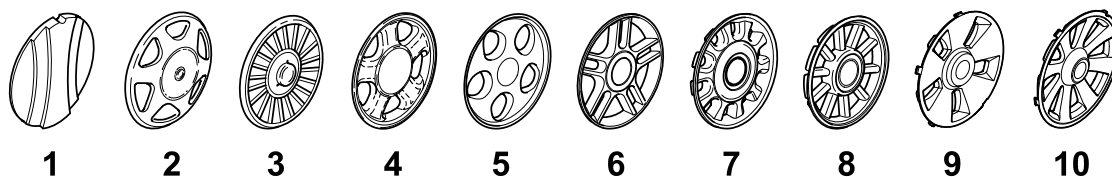

N. CODE	Q.TY	DESCRIZIONE	DESCRIPTION	DESCRIPTION	BESCHREIBUNG	REMARK
B10 322110645/0	2	Coprizzo Grigio	Hub Cap Grey	Couvre-Moyeu	Radkappe