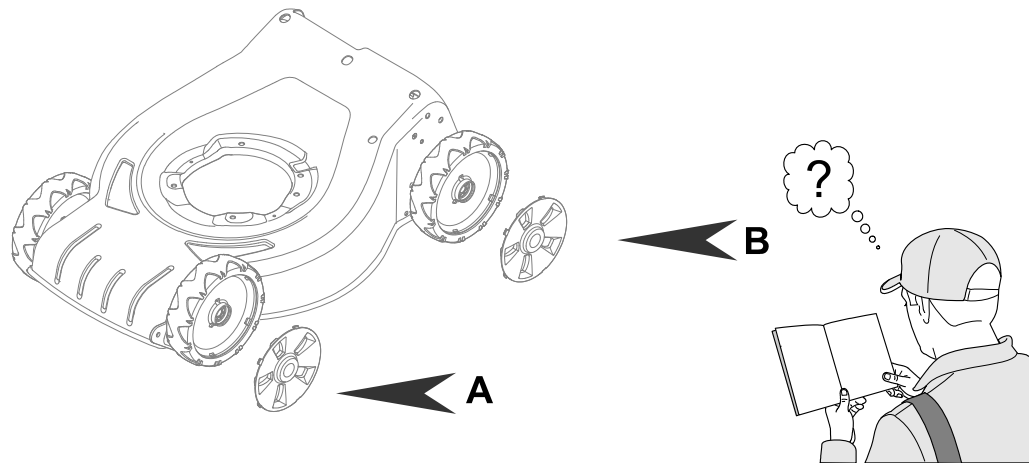

N. CODE	Q.TY	DESCRIZIONE	DESCRIPTION	DESCRIPTION	BESCHREIBUNG	REMARK
B10 322110645/0	2	Coprizzo Grigio	Hub Cap Grey	Couvre-Moyeu	Radkappe