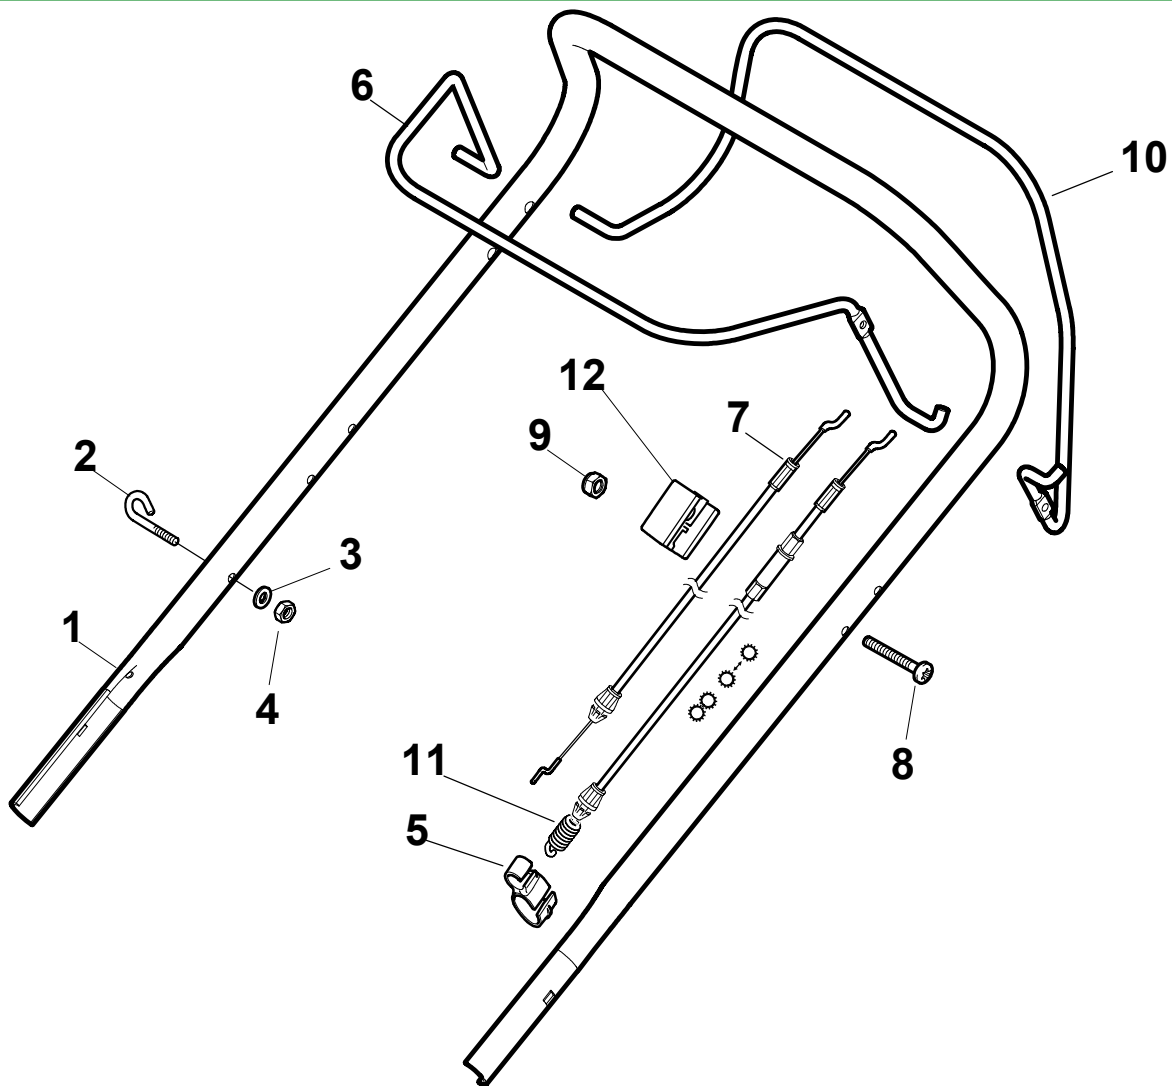

N.	CODE	Q.TY	DESCRIZIONE	DESCRIPTION	DESCRIPTION	BESCHREIBUNG	REMARK
1	381006739/0	1	Manico, Parte Sup	Handle, Upper Part	Mancheron, Partie Superieure	Holm, Oberteil	
1	381006745/0	1	Manico, Parte Sup. con impugantura in spugna	Handle, Upper Part with sponge handgrip	Mancheron, Partie Superieure avec éponge poignée	Holm, Oberteil Handgriff Schwamm	
2	22430313/0	1	Molla Guida	Guide Spring	Ressort De Guide	Feder Führer	
3	12521330/0	1	Rosetta	Washer	Rondelle	Scheibe	
4	12154510/0	1	Dado	Nut	Ecrou	Mutter	
5	118390020/0	1	Fermacavo	Fairlead	Fixation Cable	Kabelbefestigung	
6	181003363/1	1	Leva Freno Motore	Lever, Engine Brake	Levier Frein Moteur	Hebel, Motorbremse	Black
6	381003365/0	1	Leva Freno Motore	Lever, Engine Brake	Levier Frein Moteur	Hebel, Motorbremse	Yellow
6	381003376/0	1	Leva Freno Motore	Lever, Engine Brake	Levier Frein Moteur	Hebel, Motorbremse	Red
7	181030054/0	1	Cavo Freno Motore	Cable, Thread Engine Brake	Cable Frein Moteur	Kabel, Motorbremse	GGP
7	181030056/0	1	Cavo Freno Motore	Cable, Thread Engine Brake	Cable Frein Moteur	Kabel, Motorbremse	GGP
7	181030056/0	1	Cavo Freno Motore	Cable, Thread Engine Brake	Cable Frein Moteur	Kabel, Motorbremse	B&S
7	181030069/0	1	Cavo Freno Motore	Cable, Thread Eng. Brake	Cable Frein Moteur	Kabel, Motorbremse	HONDA
8	12727783/0	1	Vite	Screw	Vis	Schraube	
9	12154510/0	1	Dado	Nut	Ecrou	Mutter	
10	181003364/0	1	Leva Trazione	Lever, Driving	Levier Traction	Hebel, Antrieb	Black
10	381003366/0	1	Leva Trazione	Lever, Driving	Levier Traction	Hebel, Antrieb	Yellow
10	381003377/0	1	Leva Trazione	Lever, Driving	Levier Traction	Hebel, Antrieb	Red
11	381030051/0	1	Cavo Comando Trazione	Cable, Rear Drive	Câble, Commande Traction	Kabel, Antrieb	
12	22551640/0	1	Piastrina	Plate	Plaquette	Plättchen