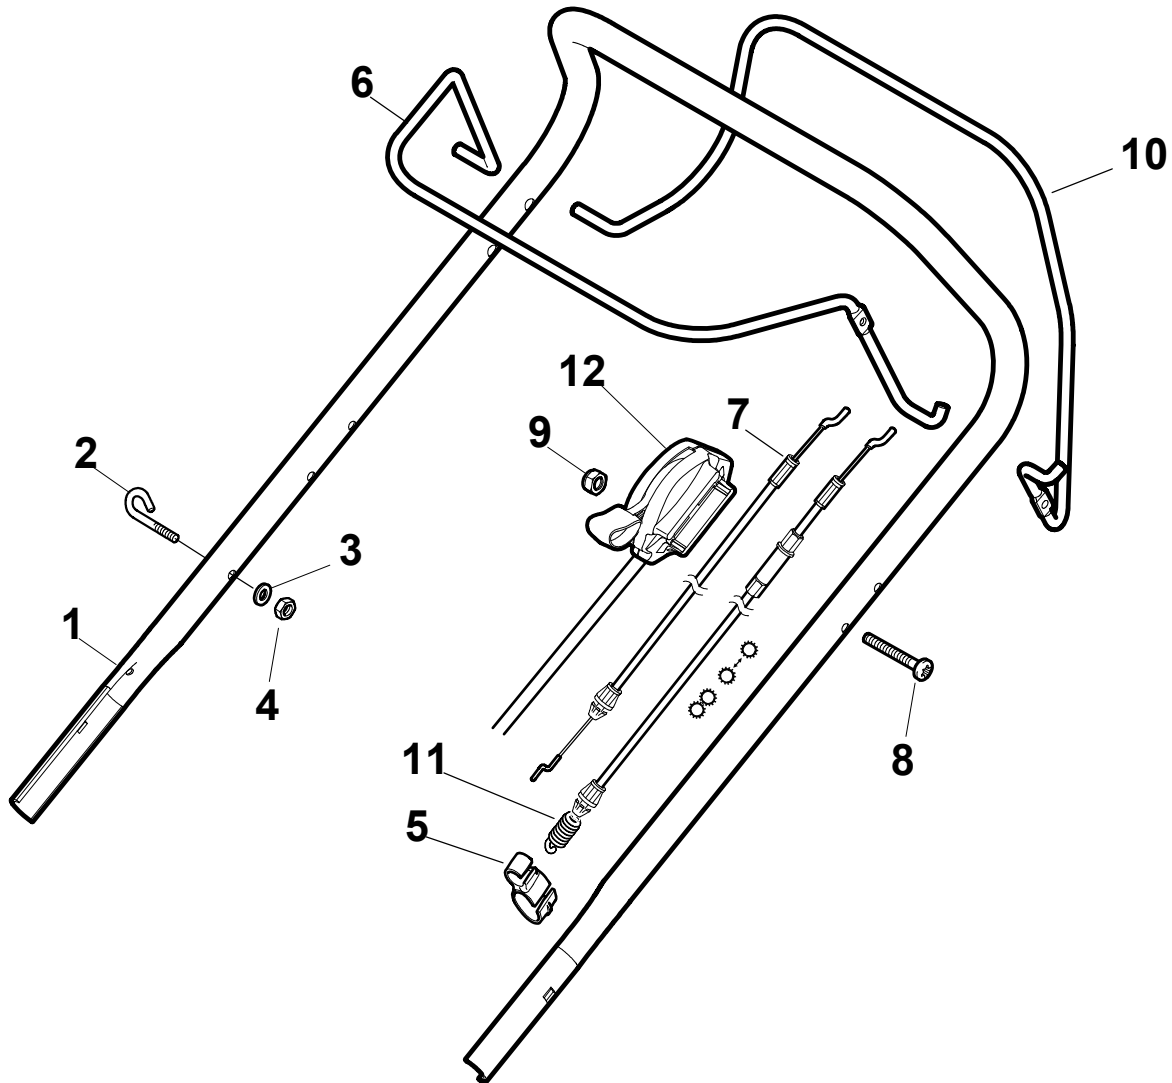

N.	CODE	Q.TY	DESCRIZIONE	DESCRIPTION	DESCRIPTION	BESCHREIBUNG	REMARK
1	381007442/0	2	Ruota Ø 180	Wheel Ø 180	Roue Ø 180	Rad Ø 180	
2	322042064/0	4	Bussola	Bush	Douille	Buchse	
5	381007460/0	2	Ruota Ø 180	Wheel Ø 180	Roue Ø 180	Rad Ø 180	
6	322042064/0	4	Bussola	Bush	Douille	Buchse	
7	112728706/0	6	Vite	Screw	Vis	Schraube	
8	322120116/0	2	Corona Trascinamento	Ring Gear	Couronne	Kranz	

N.	CODE	Q.TY	DESCRIZIONE	DESCRIPTION	DESCRIPTION	BESCHREIBUNG	REMARK
1	381007455/0	2	Ruota Ø 180	Wheel Ø 180	Roue Ø 180	Rad Ø 180	
2	19216035/0	4	Cuscinetto	Bearing	Coussinet	Lager	
5	381007465/0	2	Ruota Ø 180	Wheel Ø 180	Roue Ø 180	Rad Ø 180	
6	19216035/0	4	Cuscinetto	Bearing	Coussinet	Lager	
7	112728706/0	6	Vite	Screw	Vis	Schraube	
8	322120116/0	2	Corona Trascinamento	Ring Gear	Couronne	Kranz	

N.	CODE	Q.TY	DESCRIZIONE	DESCRIPTION	DESCRIPTION	BESCHREIBUNG	REMARK
1	381007445/0	2	Ruota Ø 180	Wheel Ø 180	Roue Ø 180	Rad Ø 180	
2	322042064/0	4	Bussola	Bush	Douille	Buchse	
5	381007464/0	2	Ruota Ø 180	Wheel Ø 180	Roue Ø 180	Rad Ø 180	
6	322042064/0	4	Bussola	Bush	Douille	Buchse	
7	112728706/0	6	Vite	Screw	Vis	Schraube	
8	322120116/0	2	Corona Trascinamento	Ring Gear	Couronne	Kranz	

N.	CODE	Q.TY	DESCRIZIONE	DESCRIPTION	DESCRIPTION	BESCHREIBUNG	REMARK
1	381006737/0	1	Manico, Parte Inf	Handle, Lower Part	Mancheron, Partie Inferieure	Holm, Unterteil	
2	12819120/0	2	Vite	Screw	Vis	Schraube	
3	22680006/1	2	Rosetta	Washer	Rondelle	Scheibe	
4	22399900/0	2	Manopolina	Knob	Poignée	Griff	
5	12293200/0	2	Dado	Nut	Ecrou	Mutter	
7	12818900/0	2	Vite	Screw	Vis	Schraube	
9	22399900/0	2	Manopolina	Knob	Poignée	Griff	
10	12293200/0	2	Dado	Nut	Ecrou	Mutter	
11	12155000/0	2	Dado	Nut	Ecrou	Mutter	
12	12521350/0	2	Rosetta	Washer	Rondelle	Scheibe	
13	12369500/0	2	Rosetta Elastica	Elastic Washer	Rondelle Elastique	Elastische Scheibe	
14	12760605/0	2	Vite	Screw	Vis	Schraube	
15	381008691/0	1	Dotazione Viteria	Outfit, Screws	Dotation Visserie	Satz, Schrauben	