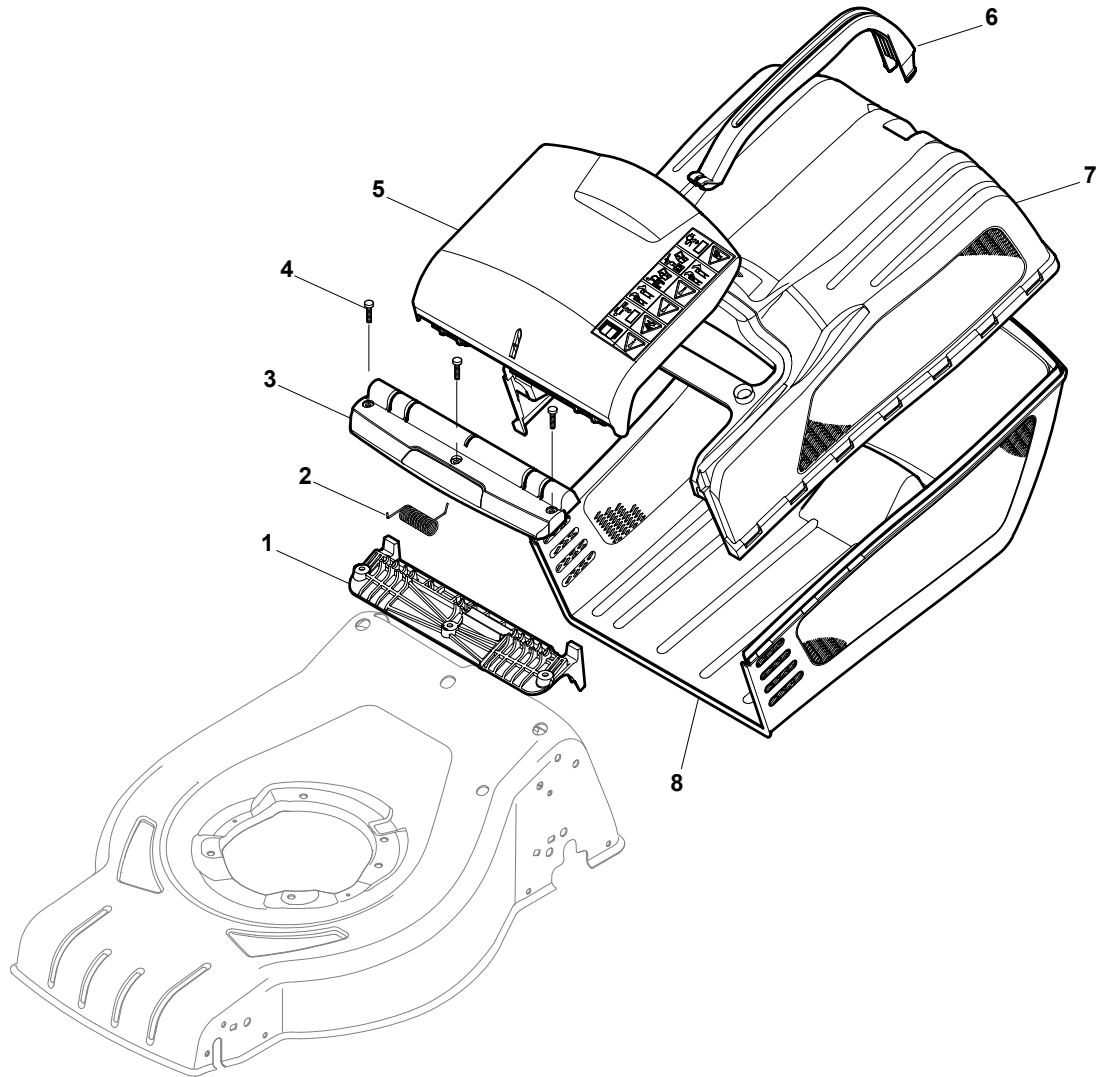

N.	CODE	Q.TY	DESCRIZIONE	DESCRIPTION	DESCRIPTION	BESCHREIBUNG	REMARK
1	322785331/0	1	Supporto	Support	Support	Halter	
2	122450464/0	1	Molla	Spring	Ressort	Feder	
3	322109556/0	1	Copertura	Cover	Couvre	Kappe	Yellow
3	322109557/0	1	Copertura	Cover	Couvre	Kappe	Grey
4	112728699/0	3	Vite	Screw	Vis	Schraube	
5	322600214/0	1	Parasassi	Stone-Guard	Pare-Pierres	Prallblech	Yellow
5	322600216/0	1	Parasassi	Stone-Guard	Pare-Pierres	Prallblech	Grey
6	322393645/0	1	Maniglia	Handle	Poignée	Griff	
7	322486263/0	1	Parte Sup.Sacco	Grassbox Upper Part	Sac, Partie Superieure	Korb Oberteil	
8	322486267/0	1	Parte Infer. Sacco	Grassbox Lower Part	Sac, Partie Inferieure	Korb Unterteil