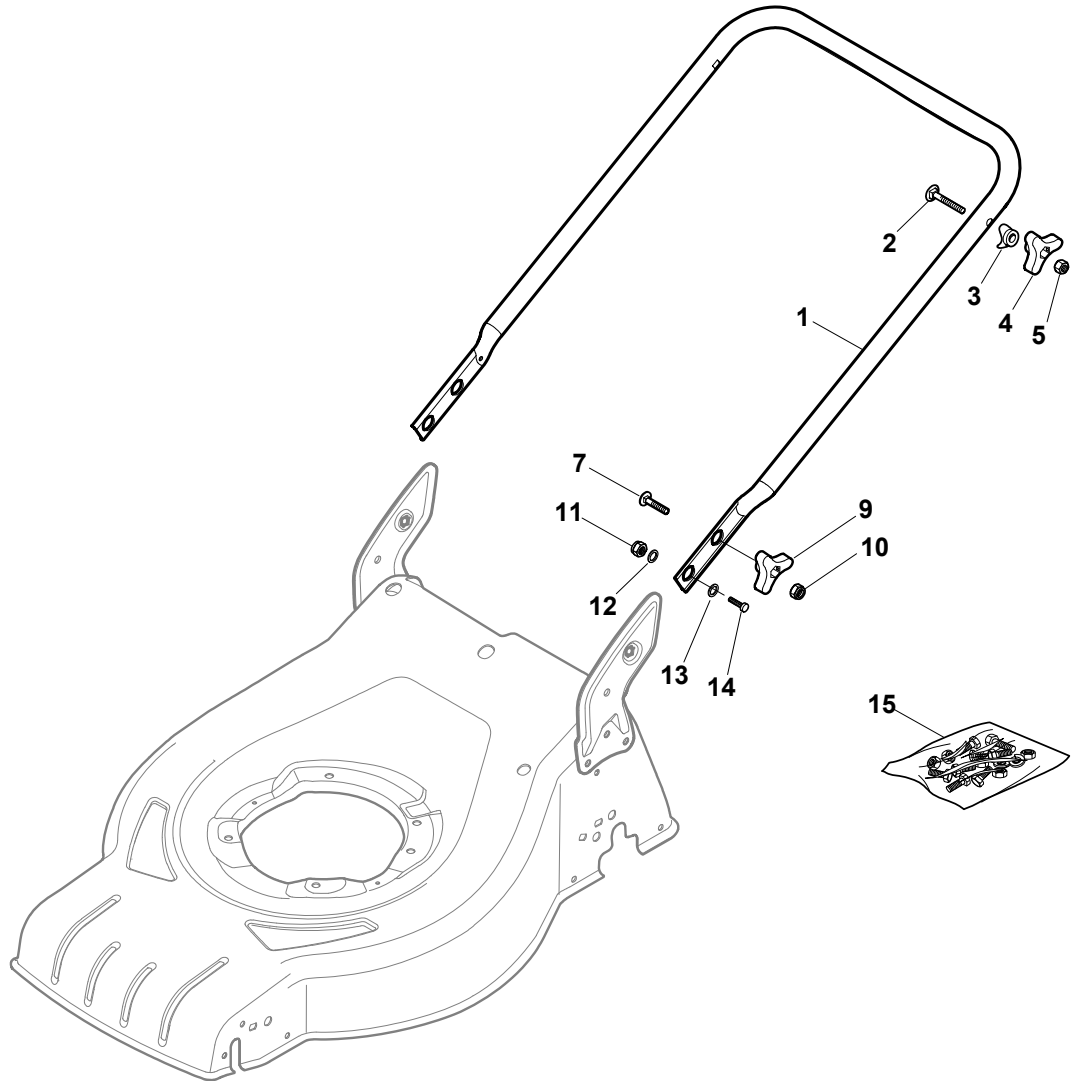

N.	CODE	Q.TY	DESCRIZIONE	DESCRIPTION	DESCRIPTION	BESCHREIBUNG	REMARK
1	381006737/0	1	Manico, Parte Inf	Handle, Lower Part	Mancheron, Partie Inferieure	Holm, Unterteil	
2	12819120/0	2	Vite	Screw	Vis	Schraube	
3	22680006/1	2	Rosetta	Washer	Rondelle	Scheibe	
4	22399900/0	2	Manopolina	Knob	Poignée	Griff	
5	12293200/0	2	Dado	Nut	Ecrou	Mutter	
7	12818900/0	2	Vite	Screw	Vis	Schraube	
9	22399900/0	2	Manopolina	Knob	Poignée	Griff	
10	12293200/0	2	Dado	Nut	Ecrou	Mutter	
11	12155000/0	2	Dado	Nut	Ecrou	Mutter	
12	12521350/0	2	Rosetta	Washer	Rondelle	Scheibe	
13	12369500/0	2	Rosetta Elastica	Elastic Washer	Rondelle Elastique	Elastische Scheibe	
14	12760605/0	2	Vite	Screw	Vis	Schraube	
15	381008691/0	1	Dotazione Viteria	Outfit, Screws	Dotation Visserie	Satz, Schrauben