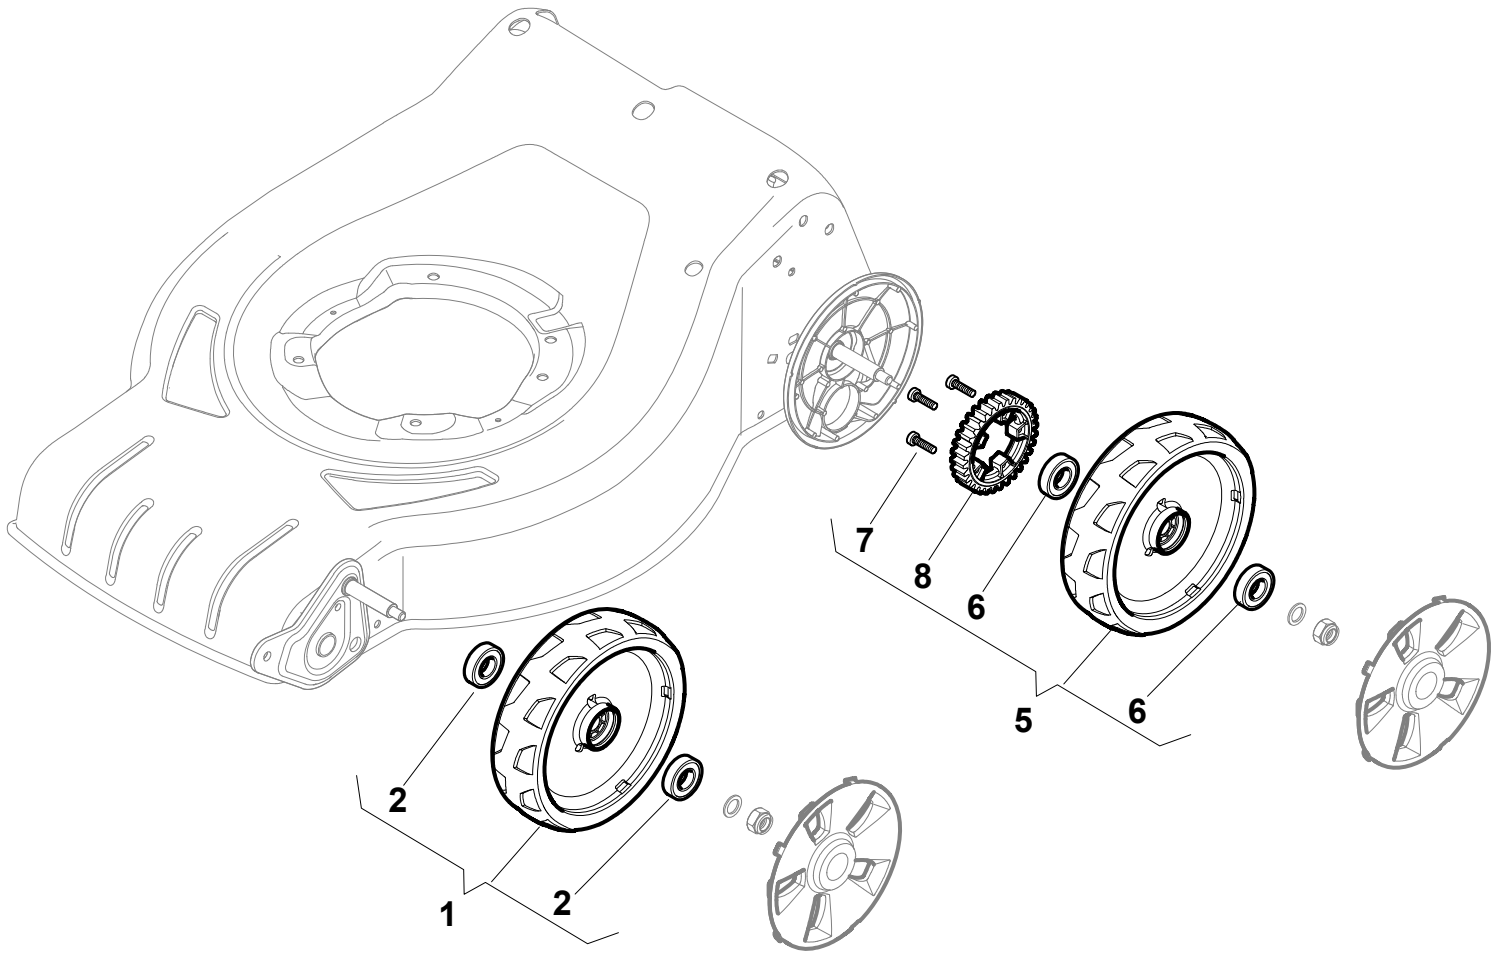

THIS INFORMATION IS NOT INTENDED FOR SALE OR RESALE, AND THIS NOTICE MUST REMAIN ON ALL COPIES.

GLOBAL GARDEN PRODUCTS

N.	CODE	Q.TY	DESCRIZIONE	DESCRIPTION	DESCRIPTION	BESCHREIBUNG	REMARK
1	381004017/0	1	Chassis Rosso	Deck Red	Châssis Rouge	Gehäuse Rot	
2	322108300/0	1	Convogl. Anteriore	Front Conveyor Assy	Ens. Convoyeur Avant	Hinterleitblechvorder	
3	112728699/0	6	Vite	Screw	Vis	Schraube	
4	322108302/0	1	Convogl. Posteriore	Rear Conveyor Assy	Ens. Convoyeur Post.	Hinterleitblechsatz	
5	112728699/0	6	Vite	Screw	Vis	Schraube	
6	322545213/0	2	Piastrina	Plate	Plaquette	Platte	
7	381005139/0	1	Staffa Sx	Bracket, L	Bride G	Pratze, Linke	
8	112727801/0	6	Vite	Screw	Vis	Schraube	
9	381005137/0	1	Staffa Dx	Bracket, R	Bride D	Pratze, Rechte	
10	322060241/0	1	Carter Cinghia	Protection, Belt	Protection Courroie	Schutz, Riemen	
11	322140240/0	1	Deflettore	Deflector	Deflecteur	Deflektor	
12	12728530/0	2	Vite	Screw	Vis	Schraube	

N.	CODE	Q.TY	DESCRIZIONE	DESCRIPTION	DESCRIPTION	BESCHREIBUNG	REMARK
1	381007448/0	2	Ruota Ø 180	Wheel Ø 180	Roue Ø 180	Rad Ø 180	
2	19216035/0	4	Cuscinetto	Bearing	Coussinet	Lager	
5	381007461/0	2	Ruota Ø 180	Wheel Ø 180	Roue Ø 180	Rad Ø 180	
6	19216035/0	4	Cuscinetto	Bearing	Coussinet	Lager	
7	112728706/0	6	Vite	Screw	Vis	Schraube	
8	322120116/0	2	Corona Trascinamento	Ring Gear	Couronne	Kranz	

N.	CODE	Q.TY	DESCRIZIONE	DESCRIPTION	DESCRIPTION	BESCHREIBUNG	REMARK
1	381007442/0	2	Ruota Ø 180	Wheel Ø 180	Roue Ø 180	Rad Ø 180	
2	322042064/0	4	Bussola	Bush	Douille	Buchse	
5	381007460/0	2	Ruota Ø 180	Wheel Ø 180	Roue Ø 180	Rad Ø 180	
6	322042064/0	4	Bussola	Bush	Douille	Buchse	
7	112728706/0	6	Vite	Screw	Vis	Schraube	
8	322120116/0	2	Corona Trascinamento	Ring Gear	Couronne	Kranz	