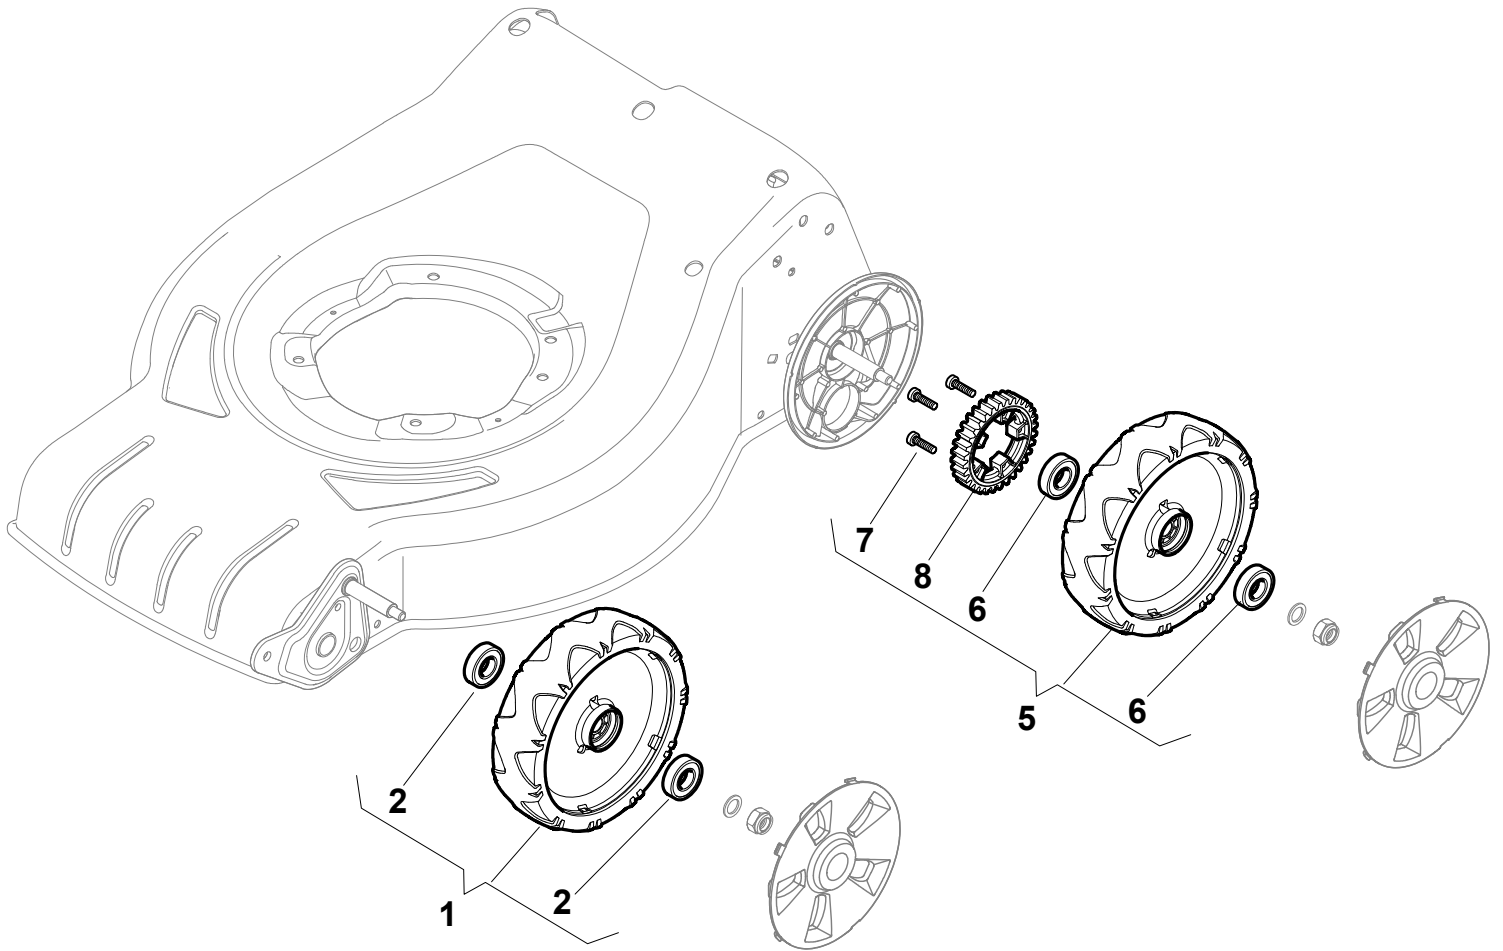

N.	CODE	Q.TY	DESCRIZIONE	DESCRIPTION	DESCRIPTION	BESCHREIBUNG	REMARK
1	381007448/0	2	Ruota Ø 180	Wheel Ø 180	Roue Ø 180	Rad Ø 180	
2	19216035/0	4	Cuscinetto	Bearing	Coussinet	Lager	
5	381007461/0	2	Ruota Ø 180	Wheel Ø 180	Roue Ø 180	Rad Ø 180	
6	19216035/0	4	Cuscinetto	Bearing	Coussinet	Lager	
7	112728706/0	6	Vite	Screw	Vis	Schraube	
8	322120116/0	2	Corona Trascinamento	Ring Gear	Couronne	Kranz	

N.	CODE	Q.TY	DESCRIZIONE	DESCRIPTION	DESCRIPTION	BESCHREIBUNG	REMARK
1	381007442/0	2	Ruota Ø 180	Wheel Ø 180	Roue Ø 180	Rad Ø 180	
2	322042064/0	4	Bussola	Bush	Douille	Buchse	
5	381007460/0	2	Ruota Ø 180	Wheel Ø 180	Roue Ø 180	Rad Ø 180	
6	322042064/0	4	Bussola	Bush	Douille	Buchse	
7	112728706/0	6	Vite	Screw	Vis	Schraube	
8	322120116/0	2	Corona Trascinamento	Ring Gear	Couronne	Kranz	

N.	CODE	Q.TY	DESCRIZIONE	DESCRIPTION	DESCRIPTION	BESCHREIBUNG	REMARK
1	381007445/0	2	Ruota Ø 180	Wheel Ø 180	Roue Ø 180	Rad Ø 180	
2	322042064/0	4	Bussola	Bush	Douille	Buchse	
5	381007464/0	2	Ruota Ø 180	Wheel Ø 180	Roue Ø 180	Rad Ø 180	
6	322042064/0	4	Bussola	Bush	Douille	Buchse	
7	112728706/0	6	Vite	Screw	Vis	Schraube	
8	322120116/0	2	Corona Trascinamento	Ring Gear	Couronne	Kranz	