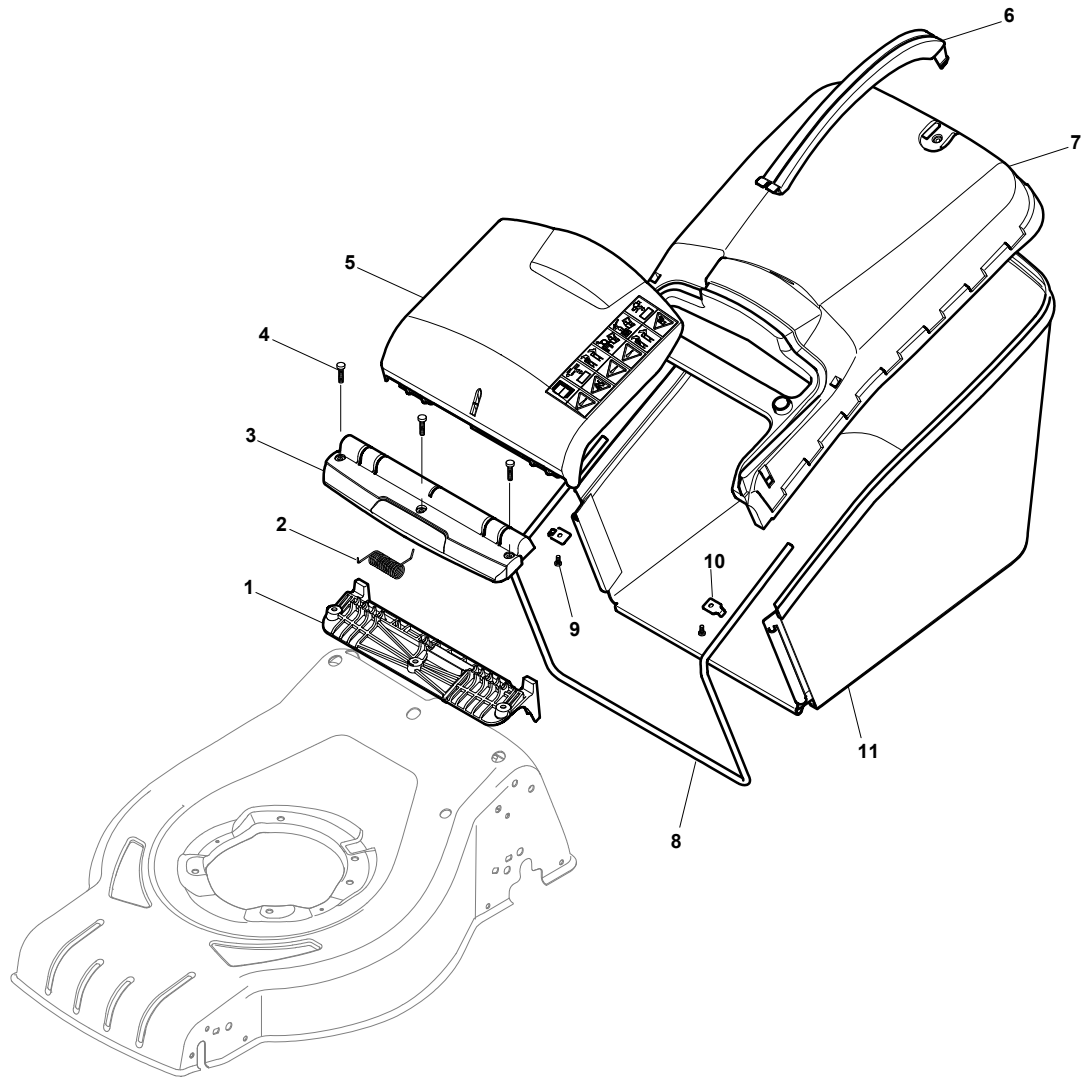

N.	CODE	Q.TY	DESCRIZIONE	DESCRIPTION	DESCRIPTION	BESCHREIBUNG	REMARK
1	322785331/0	1	Supporto	Support	Support	Halter	
2	122450464/0	1	Molla	Spring	Ressort	Feder	
3	322109556/0	1	Copertura	Cover	Couvre	Kappe	Yellow
3	322109557/0	1	Copertura	Cover	Couvre	Kappe	Grey
4	112728699/0	3	Vite	Screw	Vis	Schraube	
5	322600214/0	1	Parasassi	Stone-Guard	Pare-Pierres	Prallblech	Yellow
5	322600216/0	1	Parasassi	Stone-Guard	Pare-Pierres	Prallblech	Grey
6	322393646/0	1	Maniglia	Handle	Poignée	Griff	
6	322393649/0	1	Maniglia	Handle	Poignée	Griff	
7	322486264/0	1	Parte Sup.Sacco	Grassbox Upper Part	Sac, Partie Superieure	Korb Oberteil	
7	322486270/0	1	Parte Sup.Sacco	Grassbox Upper Part	Sac, Partie Superieure	Korb Oberteil	
8	122608561/0	1	Rinforzo Inf	Stiffening Lower	Réinforcement Inf	Verstärkung	
9	322545159/0	2	Piastrina	Plate	Plaquette	Plättchen	
10	12728692/0	2	Vite	Screw	Vis	Schraube	
11	181002318/0	1	Sacco, Tela	Box, Fabric	Sac, Toile	Sack, Tuck