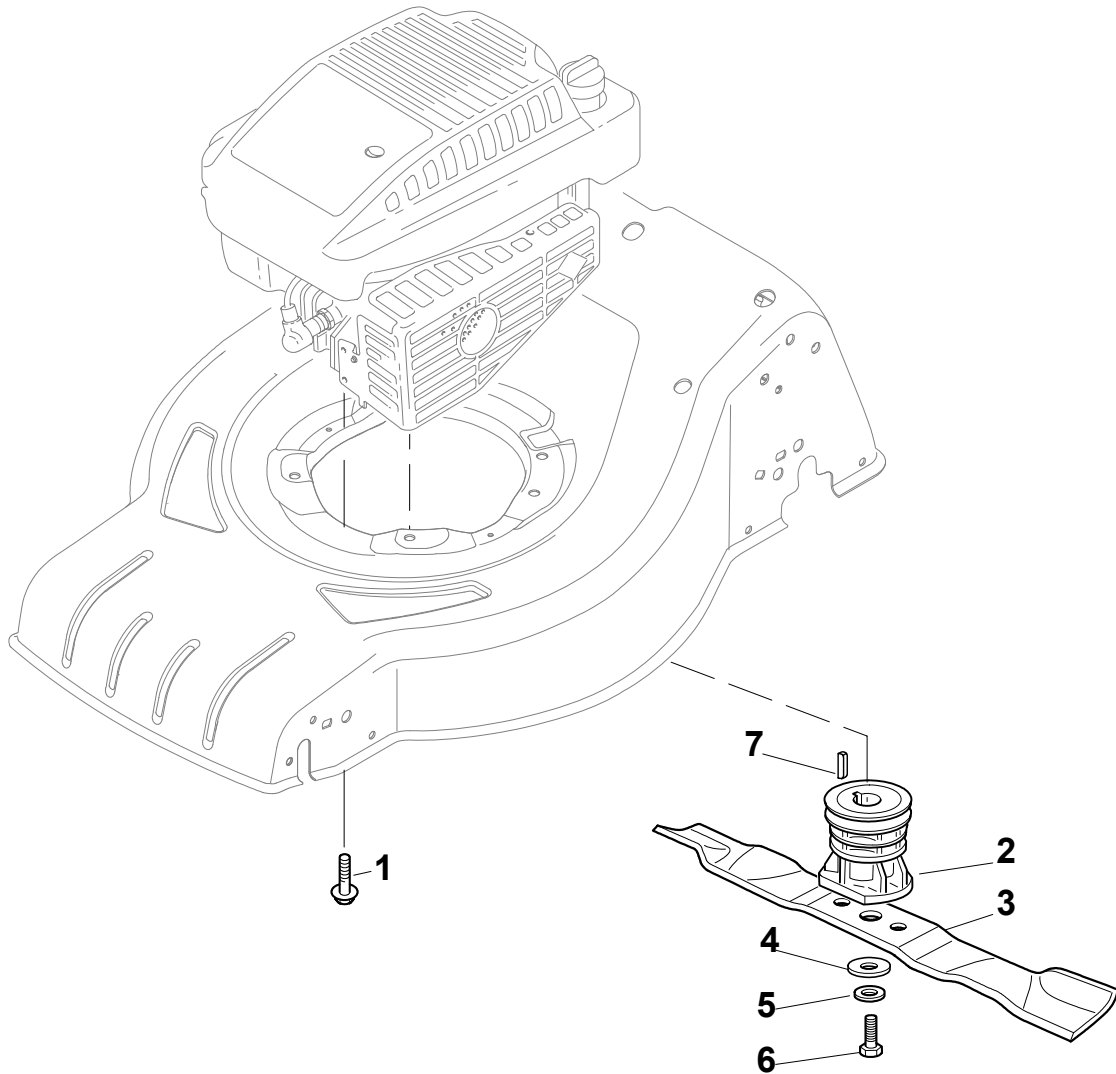

N.	CODE	Q.TY	DESCRIZIONE	DESCRIPTION	DESCRIPTION	BESCHREIBUNG	REMARK
1	112735108/1	3	Vite	Screw	Vis	Schraube	
1	112735108/1	2	Vite	Screw	Vis	Schraube	
1	112735109/1	1	Vite	Screw	Vis	Schraube	
2	122465607/3	1	Mozzo, Albero Motore Ø 22.2	Hub, Crankshaft Ø 22.2	Moyeu, Arbre Moteur Ø 22.2	Halter, Motorwelle Ø 22.2	B&S-GGP
2	122465608/2	1	Mozzo, Albero Motore Ø 25	Hub, Crankshaft Ø 25	Moyeu, Arbre Moteur Ø 25	Halter, Motorwelle Ø 25	HONDA
3	81004341/3	1	Coltello Standard	Blade Standard	Lame Standard	Messer Standard	434
4	22160400/0	1	Disco Elastico	Elastic Washer	Rondelle Elastique	Elastischescheibe	
5	12523080/0	1	Rosetta	Washer	Rondelle	Scheibe	
6	12735698/0	1	Vite	Screw	Vis	Schraube	
7	12139100/0	1	Linguetta, Albero Motore Ø 22.2	Feather, Crankshaft Ø 22.2	Clavette, Arbre Moteur Ø 22.2	Keil, Motorwelle Ø 22.2	B&S-GGP
7	12139150/0	1	Linguetta, Albero Motore Ø 25	Feather, Crankshaft Ø 25	Clavette, Arbre Moteur Ø 25	Keil, Motorwelle Ø 25	HONDA