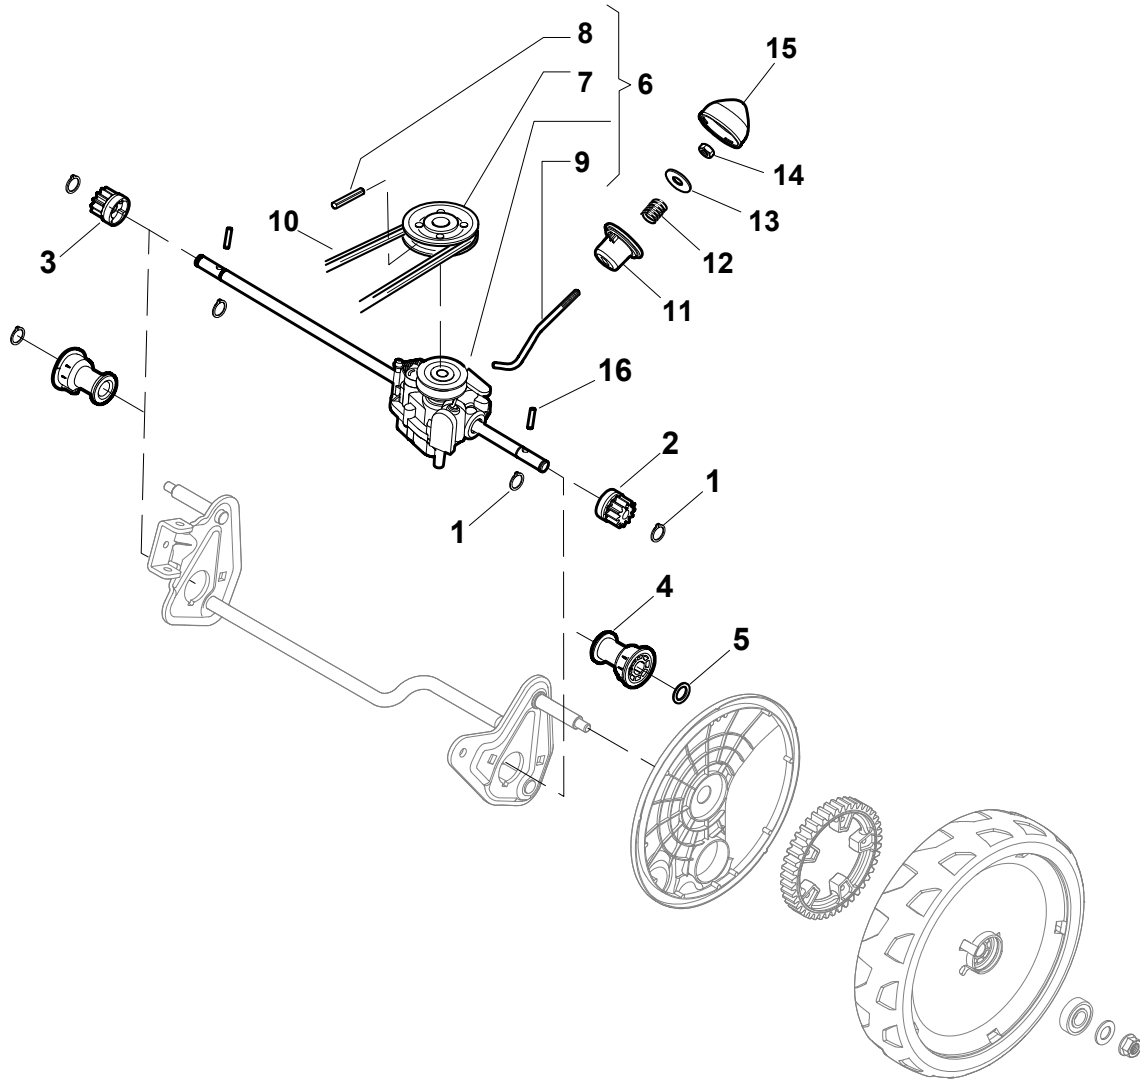

N.	CODE	Q.TY	DESCRIZIONE	DESCRIPTION	DESCRIPTION	BESCHREIBUNG	REMARK
1	12608600/0	4	Seeger	Seeger	Seeger	Seeger	
2	22570120/1	1	Pignone Sx	Pinion L	Pignon G	Ritzel Linkes	
3	22570110/1	1	Pignone Dx	Pinion R	Pignon D	Ritzel Rechtes	
4	322042066/0	2	Bussola	Bush	Douille	Buchse	
5	112521371/0	2	Rosetta	Washer	Rondelle	Scheibe	
6	81003092/0	1	Gruppo Trazione	Gear Box	Groupe Traction	Antrieb	
7	22601904/0	1	Puleggia	Pulley	Poulie	Riemenscheibe	
8	12645700/0	1	Spina	Pin	Goupille	Stift	
9	22033283/0	1	Asta Regolazione	Adjustment Rod	Tige Reglage	Verstellungstange	
10	35063800/0	1	Cinghia Z 27	Belt Z 27	Courroie Z 27	Riemen Z 27	
11	22041957/1	1	Bussola	Bush	Douille	Buchse	
12	22450063/0	1	Molla	Spring	Ressort	Feder	
13	22680009/0	1	Rosetta	Washer	Rondelle	Scheibe	
14	12154510/0	1	Dado	Nut	Ecrou	Mutter	
15	22110230/0	1	Tappo	Cap	Bouchon	Gummistopfen	
16	22753000/0	2	Spina	Pin	Goupille	Stift