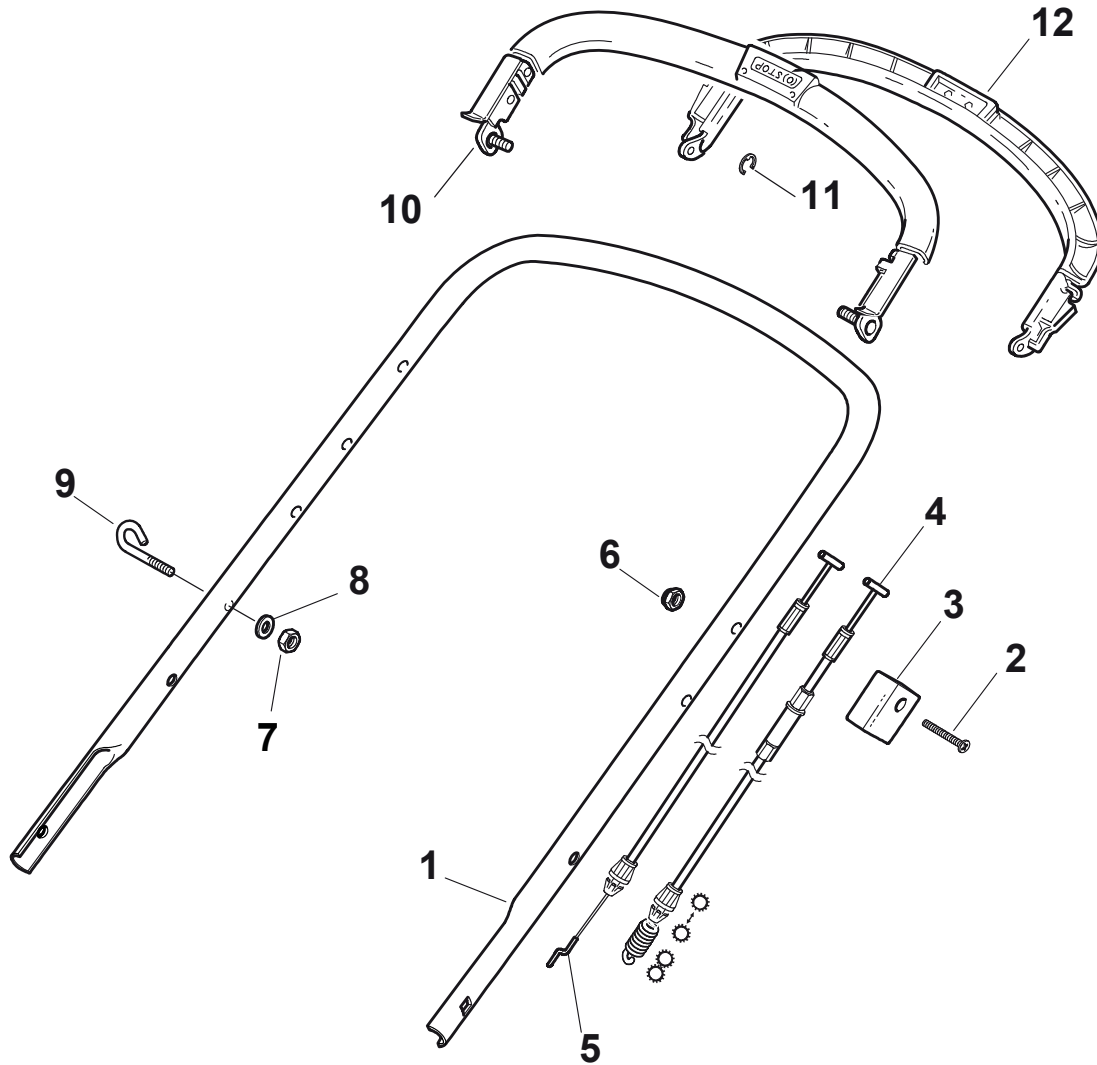

N.	CODE	Q.TY	DESCRIZIONE	DESCRIPTION	DESCRIPTION	BESCHREIBUNG	REMARK
1	381006740/0	1	Manico, Parte Sup	Handle, Upper Part	Mancheron, Partie Superieure	Holm, Oberteil	
2	12727787/0	1	Vite	Screw	Vis	Schraube	
3	22551640/0	1	Piastrina	Plate	Plaquette	Plättchen	
4	381030085/0	1	Cavo Comando Trazione	Cable, Rear Drive	Câble, Comm. Traction	Kabel, Antrieb	
5	181030054/0	1	Cavo Freno Motore	Cable, Thread Engine Brake	Cable Frein Moteur	Kabel, Motorbremse	
5	181030056/0	1	Cavo Freno Motore	Cable, Thread Engine Brake	Cable Frein Moteur	Kabel, Motorbremse	(GGP 150cc)
5	181030057/0	1	Cavo Freno Motore	Cable, Thread Engine Brake	Cable Frein Moteur	Kabel, Motorbremse	
6	12154510/0	1	Dado	Nut	Ecrou	Mutter	
7	12154510/0	1	Dado	Nut	Ecrou	Mutter	
8	12521330/0	1	Rosetta	Washer	Rondelle	Scheibe	
9	22430313/0	1	Molla Guida	Guide Spring	Ressort De Guide	Feder Führer	
10	181003369/0	1	Leva Freno Motore	Lever, Engine Brake	Levier Frein Moteur	Hebel, Motorbremse	
11	181003371/0	1	Leva Trazione	Driving Lever	Levier Traction	Antriebhebel	
12	12000930/0	1	Anello Elastico	Snap Ring	Anneau Ressort	Sprenging