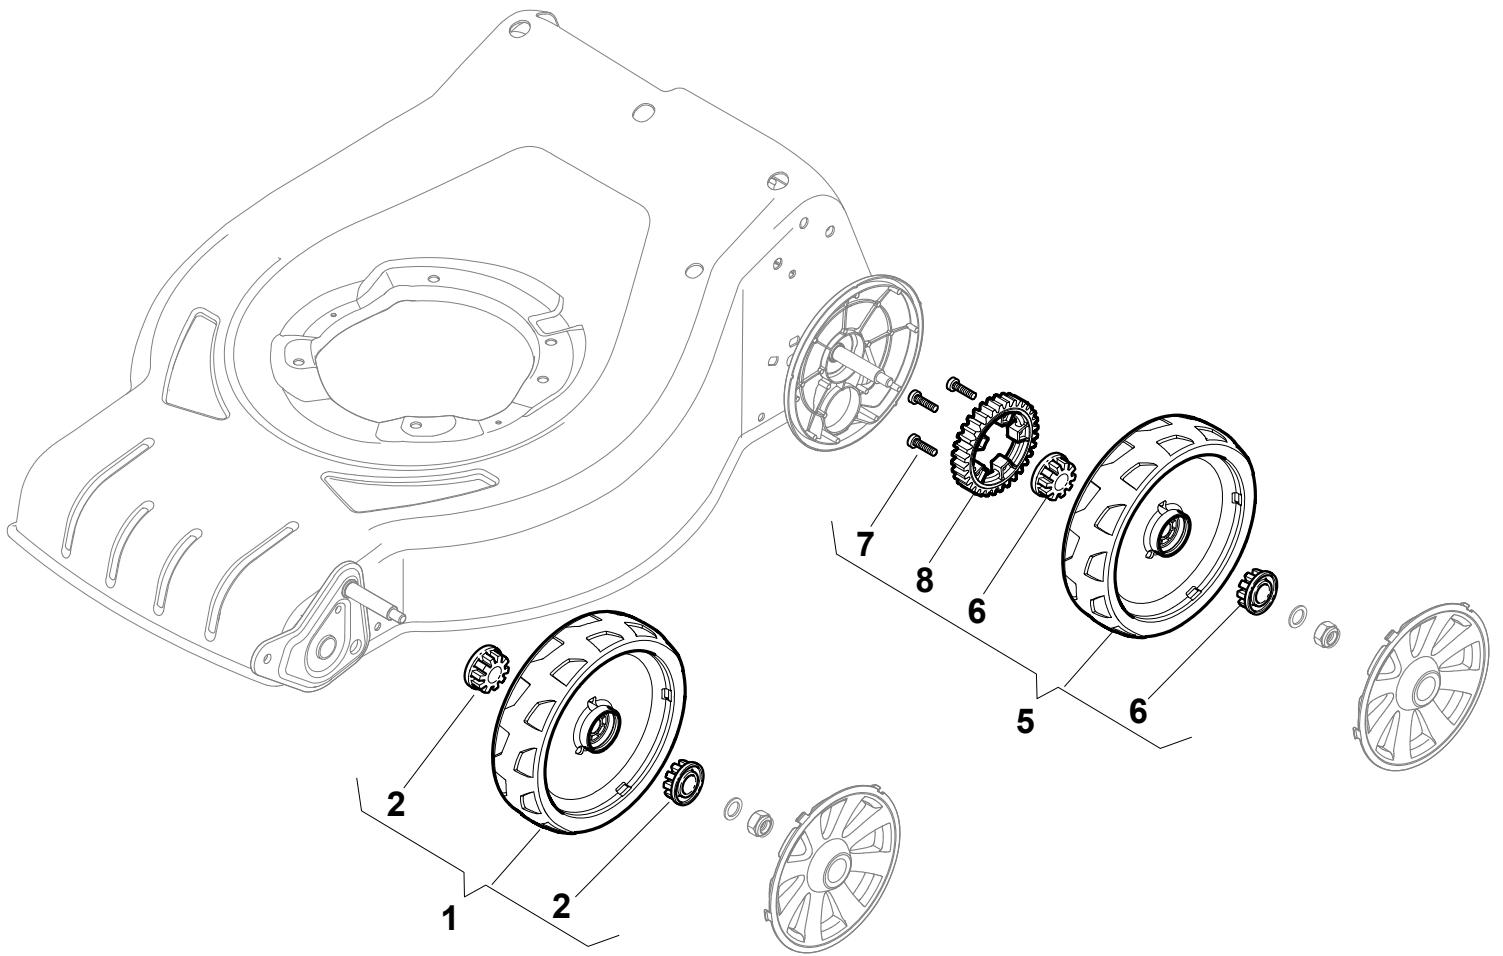

N.	CODE	Q.TY	DESCRIZIONE	DESCRIPTION	DESCRIPTION	BESCHREIBUNG	REMARK
1	381007448/0	2	Ruota Ø 180	Wheel Ø 180	Roue Ø 180	Rad Ø 180	
2	19216035/0	4	Cuscinetto	Bearing	Coussinet	Lager	
5	381007461/0	2	Ruota Ø 180	Wheel Ø 180	Roue Ø 180	Rad Ø 180	
6	19216035/0	4	Cuscinetto	Bearing	Coussinet	Lager	
7	112728706/0	6	Vite	Screw	Vis	Schraube	
8	322120116/0	2	Corona Trascinamento	Ring Gear	Couronne	Kranz	

N.	CODE	Q.TY	DESCRIZIONE	DESCRIPTION	DESCRIPTION	BESCHREIBUNG	REMARK
1	381007442/0	2	Ruota Ø 180	Wheel Ø 180	Roue Ø 180	Rad Ø 180	
2	322042064/0	4	Bussola	Bush	Douille	Buchse	
5	381007460/0	2	Ruota Ø 180	Wheel Ø 180	Roue Ø 180	Rad Ø 180	
6	322042064/0	4	Bussola	Bush	Douille	Buchse	
7	112728706/0	6	Vite	Screw	Vis	Schraube	
8	322120116/0	2	Corona Trascinamento	Ring Gear	Couronne	Kranz	

N.	CODE	Q.TY	DESCRIZIONE	DESCRIPTION	DESCRIPTION	BESCHREIBUNG	REMARK
1	381007445/0	2	Ruota Ø 180	Wheel Ø 180	Roue Ø 180	Rad Ø 180	
2	322042064/0	4	Bussola	Bush	Douille	Buchse	
5	381007464/0	2	Ruota Ø 180	Wheel Ø 180	Roue Ø 180	Rad Ø 180	
6	322042064/0	4	Bussola	Bush	Douille	Buchse	
7	112728706/0	6	Vite	Screw	Vis	Schraube	
8	322120116/0	2	Corona Trascinamento	Ring Gear	Couronne	Kranz	