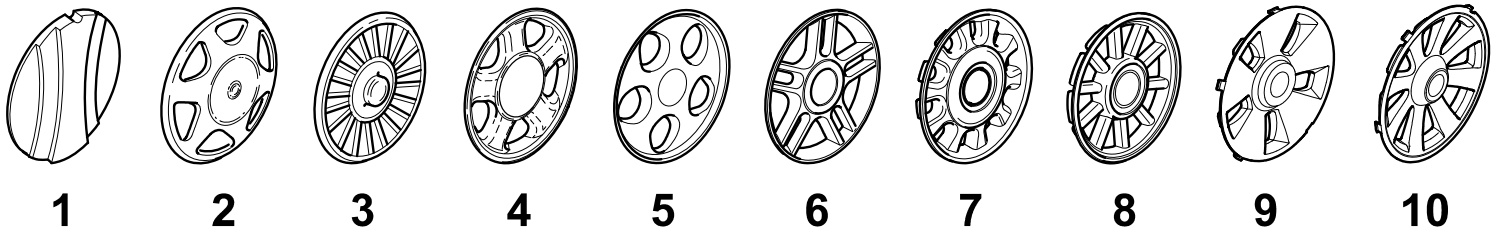

N.	CODE	Q.TY	DESCRIZIONE	DESCRIPTION	DESCRIPTION	BESCHREIBUNG	REMARK
A1	22110252/1	4	Coprimezzo Bianco	Hub Cap White	Couvre-Moyeu	Radkappe Weiße	
A1	22110254/1	4	Coprimezzo Giallo	Hub Cap Yellow	Couvre-Moyeu	Radkappe Gelbe	
A1	22110255/1	4	Coprimezzo Rosso	Hub Cap Red	Couvre-Moyeu	Radkappe Rote	
A1	22110381/0	4	Coprimezzo Grigio	Hub Cap Grey	Couvre-Moyeu Gris	Radkappe Grau	
A2	22110344/0	4	Coprimezzo Bianco	Hub Cap White	Couvre-Moyeu	Radkappe Weiße	
A2	22110395/0	4	Coprimezzo Grigio	Hub Cap Grey	Couvre-Moyeu Gris	Radkappe Grau	
A3	22110347/0	4	Coprimezzo Grigio	Hub Cap Grey	Couvre-Moyeu Gris	Radkappe Grau	
A4	22110381/0	4	Coprimezzo Grigio	Hub Cap Grey	Couvre-Moyeu Gris	Radkappe Grau	
A5	22110416/0	4	Coprimezzo Grigio	Hub Cap Grey	Couvre-Moyeu Gris	Radkappe Grau	
A6	22110491/0	4	Coprimezzo Grigio	Hub Cap Grey	Couvre-Moyeu Gris	Radkappe Grau	
A7	22110493/0	4	Coprimezzo Grigio	Hub Cap Grey	Couvre-Moyeu Gris	Radkappe Grau	
A8	22110495/0	4	Coprimezzo Grigio	Hub Cap Grey	Couvre-Moyeu Gris	Radkappe Grau	
A9	322110636/0	4	Coprimezzo Grigio	Hub Cap Grey	Couvre-Moyeu	Radkappe	
A10	322110638/0	4	Coprimezzo Grigio	Hub Cap Grey	Couvre-Moyeu	Radkappe