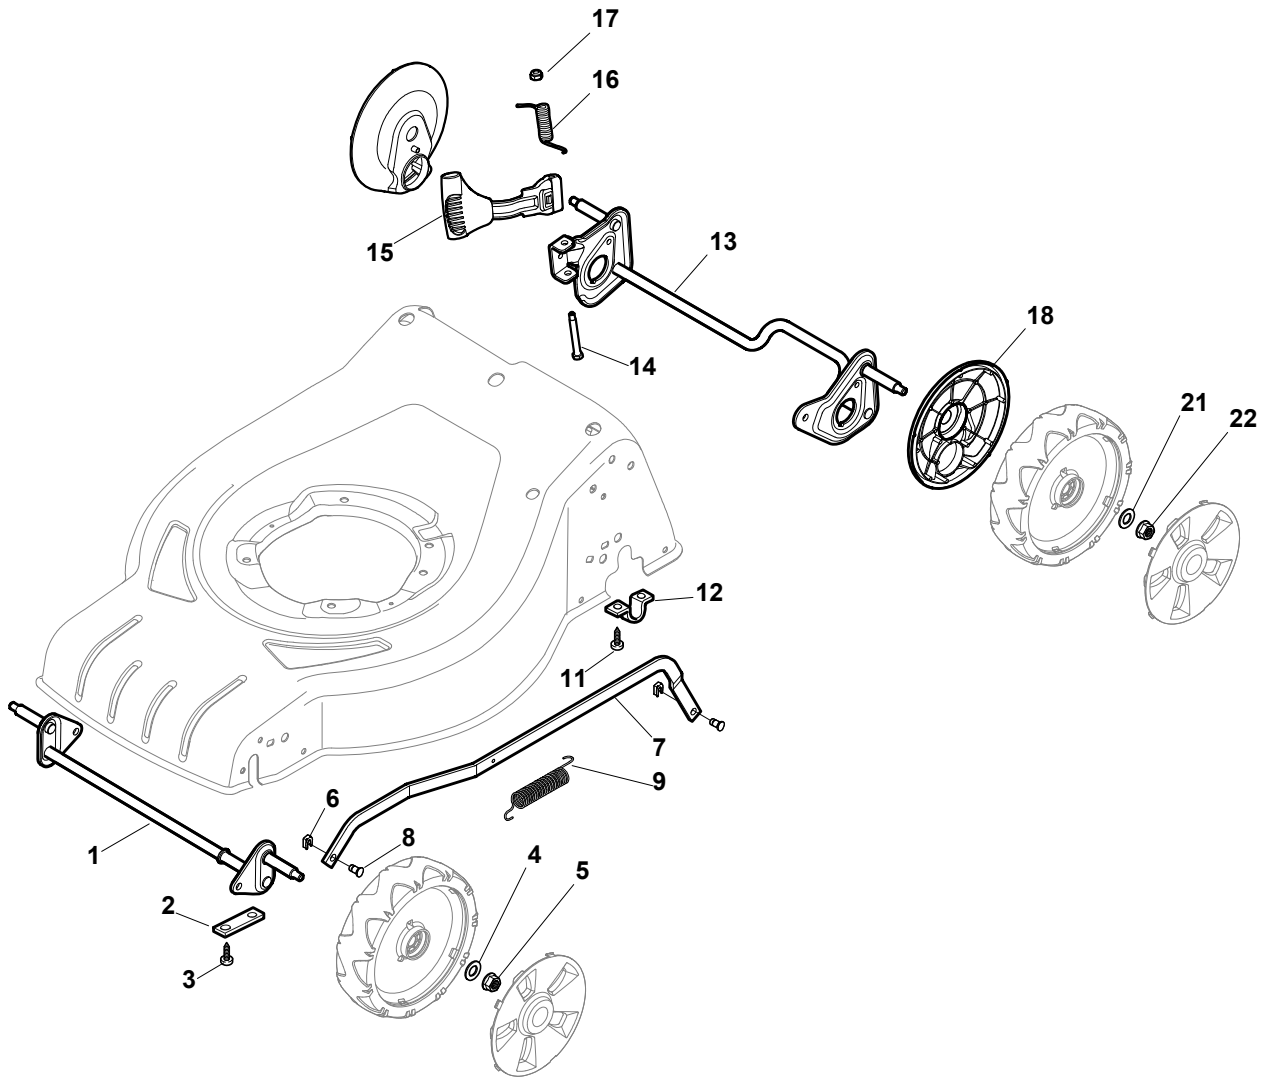

N.	CODE	Q.TY	DESCRIZIONE	DESCRIPTION	DESCRIPTION	BESCHREIBUNG	REMARK
1	381007448/0	2	Ruota Ø 180	Wheel Ø 180	Roue Ø 180	Rad Ø 180	
2	19216035/0	4	Cuscinetto	Bearing	Coussinet	Lager	
5	381007461/0	2	Ruota Ø 180	Wheel Ø 180	Roue Ø 180	Rad Ø 180	
6	19216035/0	4	Cuscinetto	Bearing	Coussinet	Lager	
7	112728706/0	6	Vite	Screw	Vis	Schraube	
8	322120116/0	2	Corona Trascinamento	Ring Gear	Couronne	Kranz	

N.	CODE	Q.TY	DESCRIZIONE	DESCRIPTION	DESCRIPTION	BESCHREIBUNG	REMARK
1	381007442/0	2	Ruota Ø 180	Wheel Ø 180	Roue Ø 180	Rad Ø 180	
2	322042064/0	4	Bussola	Bush	Douille	Buchse	
5	381007460/0	2	Ruota Ø 180	Wheel Ø 180	Roue Ø 180	Rad Ø 180	
6	322042064/0	4	Bussola	Bush	Douille	Buchse	
7	112728706/0	6	Vite	Screw	Vis	Schraube	
8	322120116/0	2	Corona Trascinamento	Ring Gear	Couronne	Kranz	

N.	CODE	Q.TY	DESCRIZIONE	DESCRIPTION	DESCRIPTION	BESCHREIBUNG	REMARK
1	381007455/0	2	Ruota Ø 180	Wheel Ø 180	Roue Ø 180	Rad Ø 180	
2	19216035/0	4	Cuscinetto	Bearing	Coussinet	Lager	
5	381007465/0	2	Ruota Ø 180	Wheel Ø 180	Roue Ø 180	Rad Ø 180	
6	19216035/0	4	Cuscinetto	Bearing	Coussinet	Lager	
7	112728706/0	6	Vite	Screw	Vis	Schraube	
8	322120116/0	2	Corona Trascinamento	Ring Gear	Couronne	Kranz	

N.	CODE	Q.TY	DESCRIZIONE	DESCRIPTION	DESCRIPTION	BESCHREIBUNG	REMARK
1	381007445/0	2	Ruota Ø 180	Wheel Ø 180	Roue Ø 180	Rad Ø 180	
2	322042064/0	4	Bussola	Bush	Douille	Buchse	
5	381007464/0	2	Ruota Ø 180	Wheel Ø 180	Roue Ø 180	Rad Ø 180	
6	322042064/0	4	Bussola	Bush	Douille	Buchse	
7	112728706/0	6	Vite	Screw	Vis	Schraube	
8	322120116/0	2	Corona Trascinamento	Ring Gear	Couronne	Kranz	