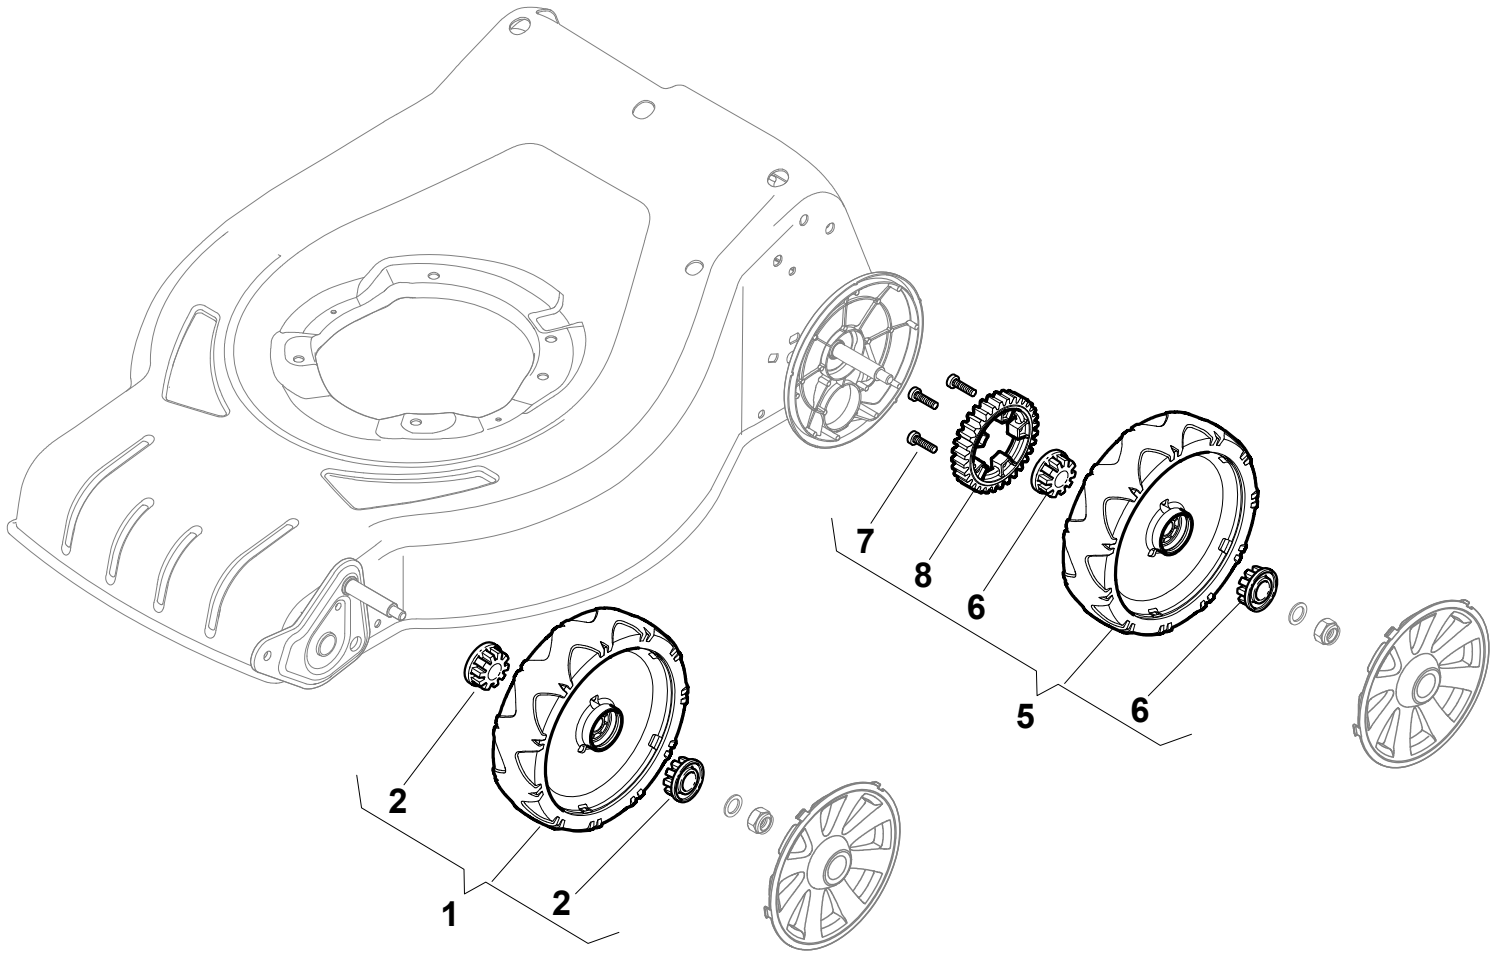

N.	CODE	Q.TY	DESCRIZIONE	DESCRIPTION	DESCRIPTION	BESCHREIBUNG	REMARK
1	381007448/0	2	Ruota Ø 180	Wheel Ø 180	Roue Ø 180	Rad Ø 180	
2	19216035/0	4	Cuscinetto	Bearing	Coussinet	Lager	
5	381007461/0	2	Ruota Ø 180	Wheel Ø 180	Roue Ø 180	Rad Ø 180	
6	19216035/0	4	Cuscinetto	Bearing	Coussinet	Lager	
7	112728706/0	6	Vite	Screw	Vis	Schraube	
8	322120116/0	2	Corona Trascinamento	Ring Gear	Couronne	Kranz	

N.	CODE	Q.TY	DESCRIZIONE	DESCRIPTION	DESCRIPTION	BESCHREIBUNG	REMARK
1	381007442/0	2	Ruota Ø 180	Wheel Ø 180	Roue Ø 180	Rad Ø 180	
2	322042064/0	4	Bussola	Bush	Douille	Buchse	
5	381007460/0	2	Ruota Ø 180	Wheel Ø 180	Roue Ø 180	Rad Ø 180	
6	322042064/0	4	Bussola	Bush	Douille	Buchse	
7	112728706/0	6	Vite	Screw	Vis	Schraube	
8	322120116/0	2	Corona Trascinamento	Ring Gear	Couronne	Kranz	

N.	CODE	Q.TY	DESCRIZIONE	DESCRIPTION	DESCRIPTION	BESCHREIBUNG	REMARK
1	381007445/0	2	Ruota Ø 180	Wheel Ø 180	Roue Ø 180	Rad Ø 180	
2	322042064/0	4	Bussola	Bush	Douille	Buchse	
5	381007464/0	2	Ruota Ø 180	Wheel Ø 180	Roue Ø 180	Rad Ø 180	
6	322042064/0	4	Bussola	Bush	Douille	Buchse	
7	112728706/0	6	Vite	Screw	Vis	Schraube	
8	322120116/0	2	Corona Trascinamento	Ring Gear	Couronne	Kranz	