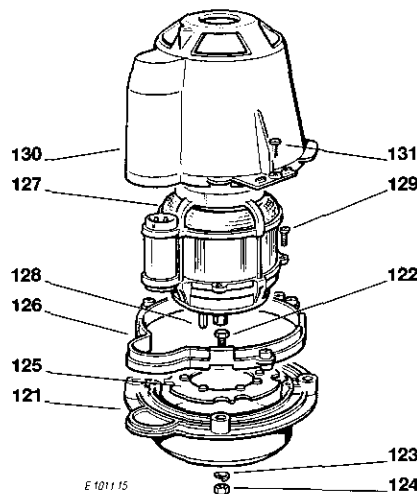

**GRUPPO MOTORE ELETTRICO
MOTOR ASS.Y
MOTEUR ELECTRIQUE
ELEKTROMOTOR**

121	22207211/2	FLANGIA	FLANGE	BRIDE	FLANSCH	1
122	12793700/0	VITE	SCREW	VIS	SCHRAUBE	4
123	12583500/0	GROWER	GROWER	GROWER	FEDERRING	4
124	12293200/0	DADO	NUT	ECROU	MUTTER	4
125	22720360/1	SCHERMO VENTILAZIONE	VENTILATION SCREEN	ECRAU VENTILATION	ÜFTUNGSSCHIRTM	1
126	22174006/1	DISTANZIALE	SPACER	ENTRETOISE	DISTANZIARING	1
127	18563062/0	MOTORE IBMEI 1100W (230V)	IBMEI MOTOR 1100W (230V)	MOTEUR IBMEI 1100W (230V)	MOTOR IBMEI 1100W (230V)	1
-	18563002/0	MOTORE RST 1100W (220V - 230V)	RST MOTOR 1100W (220V - 230V)	MOTEUR RST 1100W (220V - 230V)	MOTOR RST 1100W (220V - 230V)	1
-	18563042/0	MOTORE IBMEI 1100W (240V)	IBMEI MOTOR 1100W (240V)	MOTEUR IBMEI 1100W (240V)	MOTOR IBMEI 1100W (240V)	1
-	18563061/0	MOTORE IBMEI 1500W (230V)	IBMEI MOTOR 1500W (230V)	MOTEUR IBMEI 1500W (230V)	MOTOR IBMEI 1500W (230V)	1
-	18563006/0	MOTORE RST 1500W (220V - 230V)	RST MOTOR 1500W (220V - 230V)	MOTEUR RST 1500W (220V - 230V)	MOTOR RST 1500W (220V - 230V)	1
-	18563047/0	MOTORE IBMEI 1500W (240V)	IBMEI MOTOR 1500W (240V)	MOTEUR IBMEI 1500W (240V)	MOTOR IBMEI 1500W (240V)	1
127a	18740051/0	VENTOLA MOTORE RST	RST MOTOR FAN	VENTILATEUR MOTEUR RST	RST LÜFTER	1
127b	18740049/0	VENTOLA MOTORE IBMEI	IBMEI MOTOR FAN	VENTILATEUR MOTEUR IBMEI	IBMEI LÜFTER	1
127c	18222036/0	CONDENSATORE 12 µF	CONDENSER 12 µF	CONDENSEUR 12 µF	KONDENSATOR 12 µF	1
127d	18222037/0	CONDENSATORE 16 µF	CONDENSER 16 µF	CONDENSEUR 16 µF	KONDENSATOR 16 µF	1
128	12139440/0	LINGUETTA	FEATHER	CLAVETTE	KEIL	1
129	12735410/0	VITE	SCREW	VIS	SCHRAUBE	4
130	22785060/1	SUPPORTO CAPOTTINA	COVER SUPPORT	SUPPORT CAPOT	HAUBEHALTER	1
131	12728710/0	VITE	SCREW	VIS	SCHRAUBE	4