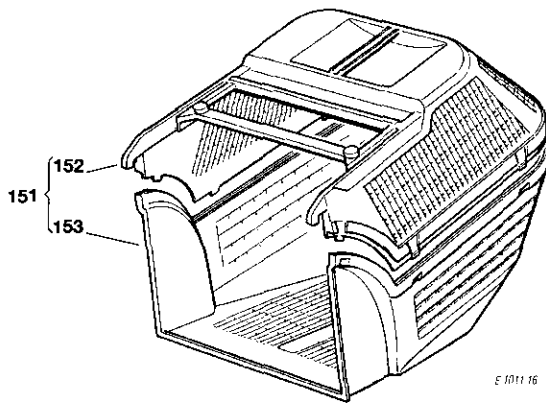

Pos. Nr.	Codice Code Kodex	Descrizione	Description	Description	Beschreibung	Q.tà Q.ty-Q.tè Menge

**SACCO RACCOGLIERBA E DOTAZIONE
GRASS-CATCHER AND SCREWS OUTFITS
BAC DE RAMASSAGE ET DOTATION VISSERIE
GRASFANGKORB UND SCHRAUBENSATZ**

151	94004000/0	SACCO COMPLETO	COMPLETE GRASS-BOX	BAC COMPLET	KOMPLETTER KORB	1
152	22486073/0	PORTE SUPERIORE SACCO	UPPER GRASS-BOX	PARTIE SUPERIEURE SAC	KORB OBERTEIL	1
153	22486074/0	PORTE INFERIORE SACCO	LOWER GRASS-BOX	PARTIE INFERIEURE SAC	KORB UNTERTEIL	1
171	94005000/0	ASSIEME SACCO TELA	CANVASS GRASSCATCHER ASS.Y	ENSEMBLE SAC EN TOILE	KOMPLETTER SACK	1
172	81006418/0	TELAIO	CHASSIS	CHASSIS	RAHMEN	1
173	81002105/1	TELA SACCO	FABRIC BOX	TOILE POUR SAC	TUCK FÜR SACK	1
-	81008596/0	DOTAZIONE VITERIA	SCREWS OUTFIT	DOTATION VISSERIE	SCHRAUBEN SATZ	1