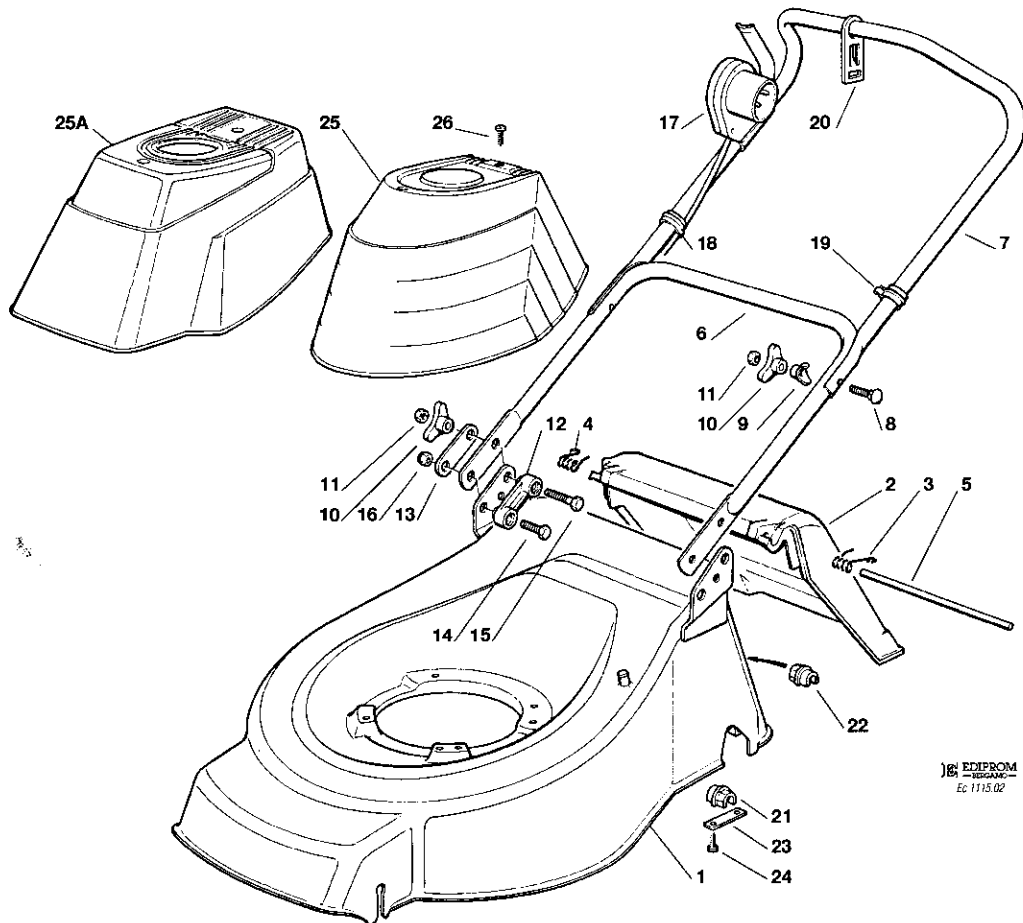

VISTE ESPLOSE
EXPLODED VIEWS
VUES ECLATEES
SPRENGZEICHNUNGEN

TDL 430
TDL 430S
TDL 480

CHASSIS - MANICO - COMANDI
DECK - HANDLE - CONTROLS
CHASSIS - MANCHERON - COMMANDES
GEHÄUSE - HOLM - BETÄTIGUNGEN

Mod. 1995

Pos. Nr.	Codice Code Kodex	Descrizione	Description	Description	Beschreibung	Q.tà Q.ty-Q.tè Menge
1	81001375/0	CHASSIS VERDE (TDL 430S)	GREEN DECK (TDL 430S)	CHASSIS VERT (TDL 430S)	GRÜN GEHÄUSE (TDL 430S)	1
-	81001353/0	CHASSIS GIALLO (TDL 430S)	YELLOW DECK (TDL 430S)	CHASSIS JAUNE (TDL 430S)	GELB GEHÄUSE (TDL 430S)	1
-	81001343/0	CHASSIS ROSSO (TDL 430S)	RED DECK (TDL 430S)	CHASSIS ROUGE (TDL 430S)	ROT GEHÄUSE (TDL 430S)	1
-	81001377/0	CHASSIS VERDE (TDL 480)	GREEN DECK (TDL 480)	CHASSIS VERT (TDL 480)	GRÜN GEHÄUSE (TDL 480)	1
-	81001355/0	CHASSIS GIALLO (TDL 480)	YELLOW DECK (TDL 480)	CHASSIS JAUNE (TDL 480)	GELB GEHÄUSE (TDL 480)	1
-	81001344/0	CHASSIS ROSSO (TDL 480)	RED DECK (TDL 480)	CHASSIS ROUGE (TDL 480)	ROT GEHÄUSE (TDL 480)	1
2	22600046/0	PARASASSI	STONE-GUARD	PARE-PIERRES	PRALLBLECH	1
3	22450420/1	MOLLA SINISTRA	LEFT SPRING	RESSORT GAUCHE	LINK FEDER	1
4	22450410/1	MOLLA DESTRA	RIGHT SPRING	RESSORT DROITE	RECHTE FEDER	1
5	22517906/0	PERNO	PIN	PIVOT	BOLZEN	1
6	81007013/0	PARTE INFERIORE MANICO	LOWER HANDLE	PARTIE INF. MANCHERON	HOLMUNTERTEIL	1
7	81007017/0	PARTE SUPERIORE MANICO	UPPER HANDLE	PARTIE SUP. MANCHERON	HOLMOBERTEIL	1
8	12819201/0	VITE	SCREW	VIS	SCHRAUBE	2
9	22680006/1	RONDELLA	WASHER	RONDELLE	SCHEIBE	2
10	22399900/0	MANOPOLINA	KNOB	POIGNÉE	GRIFT	4
11	12293200/0	DADO	NUT	ECROU	MUTTER	4
12	22551575/0	PIASTRINA INTERNA	INSIDE PLAQUE	PLAQUETTE INTERNE	ISOLIERPLATTE	2
13	22551574/0	PIASTRINA ESTERNA	OUTSIDE PLAQUE	PLAQUETTE EXTERNE	ISOLIERPLATTE	2
14	12793300/0	VITE	SCREW	VIS	SCHRAUBE	2
15	12691115/0	VITE	SCREW	VIS	SCHRAUBE	2
16	12155000/0	DADO	NUT	ECROU	MUTTER	2
17	18710561/0	SALVAMOTORE M.M. 7A 602 MS (1100W)	DEAD HAND SWITCH M.M. 7A 602 MS (1100W)	INT. MAIN MORTE 7A 602 MS (1100W)	TOT MANSCHALTER M.M. 7A 602 MS (1100W)	1
-	18710620/0	SALVAMOTORE M.M. 7A 607 MS (1100W)	DEAD HAND SWITCH M.M. 7A 607 MS (1100W)	INT. MAIN MORTE 7A 607 MS (1100W)	TOT MANSCHALTER M.M. 7A 607 MS (1100W)	1
-	18710608/0	SALVAMOTORE M.M. 7A 603 MS (1100W) SOLO PER SVIZZERA	DEAD HAND SWITCH M.M. 7A 603 MS (1100W) ONLY FOR SWITZERLAND	INT. MAIN MORTE 7A 603 MS (1100W) SEUL. POUR LA SUISSE	TOT MANSCHALTER M.M. 7A 603 MS (1100W) NUR FÜR SCHWEIZ	1

↓