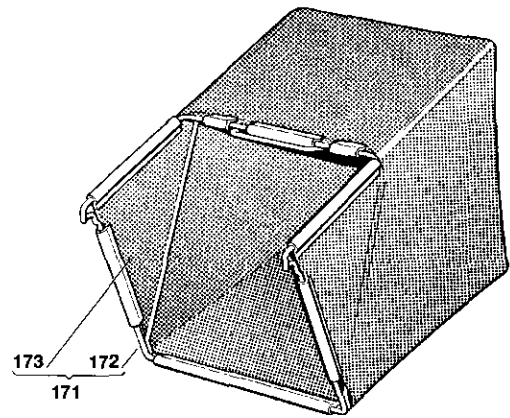

Pos. Nr.	Codice Code Kodex	Descrizione	Description	Description	Beschreibung	Q.tà Q.ty-Q.tè Menge

**SACCO RACCOGLIERBA E DOTAZIONE
GRASS-CATCHER AND SCREWS OUTFITS
BAC DE RAMASSAGE ET DOTATION VISSERIE
GRASFANGKORB UND SCHRAUBENSATZ**

151	94004000/0	SACCO COMPLETO	COMPLETE GRASS-BOX	BAC COMPLET	KOMPLETTER KORB	1
152	22486073/0	PORTE SUPERIORE SACCO	UPPER GRASS-BOX	PARTIE SUPERIEURE SAC	KORB OBERTEIL	1
153	22486074/0	PORTE INFERIORE SACCO	LOWER GRASS-BOX	PARTIE INFERIEURE SAC	KORB UNTERTEIL	1
171	94005000/0	ASSIEME SACCO TELA	CANVASS GRASSCATCHER ASS.Y	ENSEMBLE SAC EN TOILE	KOMPLETTER SACK	1
172	81006418/0	TELAIO	CHASSIS	CHASSIS	RAHMEN	1
173	81002105/1	TELA SACCO	FABRIC BOX	TOILE POUR SAC	TUCK FÜR SACK	1
-	81008596/0	DOTAZIONE VITERIA	SCREWS OUTFIT	DOTATION VISSERIE	SCHRAUBEN SATZ	1