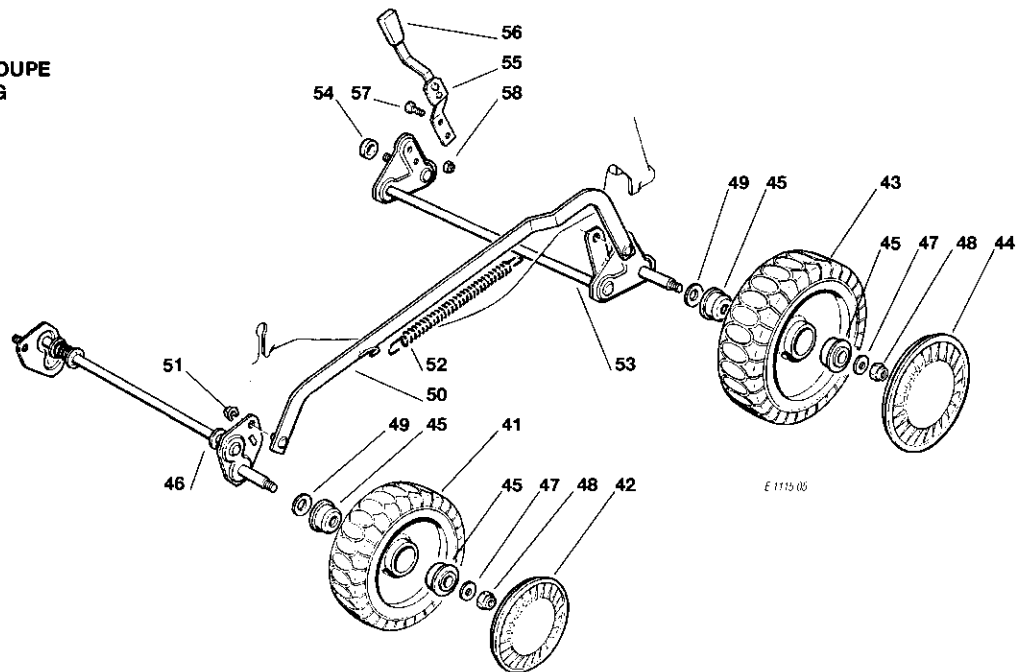

**RUOTE E REGOLAZIONE
WHEELS AND HEIGHT ADJUSTING
ROUES ET REGLAGE HAUTEUR DE COUPE
RAEDER UND SCHNITTVERSTELLUNG**

41	81007317/0	RUOTA SCOLPITA Ø 170	KNOBBLY WHEEL Ø 170	ROUE SCULPTEE Ø 170	RAD M. STOLLENPR. Ø 170	2
42	22110282/0	COPRIMOZZO BIANCO	WHITE HUB CAP	COUVRE-MOYEU BLANCHE	WEISSE RADKAPPE	2
-	22110288/0	COPRIMOZZO GIALLO	YELLOW HUB CAP	COUVRE-MOYEU JAUNE	GELB RADKAPPE	2
43	81007318/0	RUOTA SCOLPITA Ø 210	KNOBBLY WHEEL Ø 210	ROUE SCULPTEE Ø 210	RAD M. STOLLENPR. Ø 210	2
44	22110281/0	COPRIMOZZO BIANCO	WHITE HUB CAP	COUVRE-MOYEU BLANCHE	WEISSE RADKAPPE	2
-	22110287/0	COPRIMOZZO GIALLO	YELLOW HUB CAP	COUVRE-MOYEU JAUNE	GELB RADKAPPE	2
45	22122200/0	CUSCINETTO	BEARING	COUSSINET	KUGELLAGER	8
46	81001272/0	ASSE RUOTE ANTERIORE (TDL 430 - TDL 430S)	FRONT WHEELS AXLE (TDL 430 - TDL 430S)	AXE ROUES AVANT (TDL 430 - TDL 430S)	VORDERRADACHSE (TDL 430 - TDL 430S)	1
-	81001274/0	ASSE RUOTE ANTERIORE (TDL 480)	FRONT WHEELS AXLE (TDL 480)	AXE ROUES AVANT (TDL 480)	VORDERRADACHSE (TDL 480)	1
47	12521350/0	RONDELLA	WASHER	RONDELLE	SCHEIBE	4
48	12155000/0	DADO	NUT	ECROU	MUTTER	4
49	12530150/0	RONDELLA ELASTICA	ELASTIC WASHER	RONDELLE ELASTIQUE	ELASTISCHE SCHEIBE	4
50	81001275/0	ASTA COMANDO (TDL 430)	ADJUSTMENT ROD (TDL 430)	TIGE COMMANDE (TDL 430)	STELLSTAB (TDL 430)	1
-	81001276/0	ASTA COMANDO (TDL 480)	ADJUSTMENT ROD (TDL 480)	TIGE COMMANDE (TDL 480)	STELLSTAB (TDL 480)	1
51	12436050/0	PIASTRINA	PLATE	PLAQUETTE	PLÄTTCHEN	2
52	22446180/0	MOLLA	SPRING	RESSORT	FEDER	1
53	81001278/0	ASSE RUOTE POSTERIORE	REAR WHEELS AXLE	AXE ROUES ARRIERE	HINTERRADACHSE	1
54	22170800/0	DISTANZIALE	SPACER	ENTRETOISE	DOSTANZRING	1
55	81003279/1	LEVA REGOLAZIONE	ADJUSTMENT LEVER	LEVIER REGLAGE	VERSTELLUNG HEBEL	1
56	22397000/0	MANOPOLA	KNOB	POIGNEE	GRIFF	1
57	12789000/0	VITE	SCREW	VIS	SCHRAUBE	2
58	12154330/0	DADO	NUT	ECROU	MUTTER	2