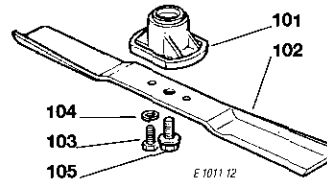

Pos. Nr.	Codice Code Kodex	Descrizione	Description	Description	Beschreibung	Q.tà Q.ty-Q.tè Menge

**GRUPPO COLTELLO
BLADE ASS.Y
GROUPE DES LAMES
MESSERSATZT**

101	22463186/1	MOZZO	HUB	MOYEU	HALTER	1
102	81004341/2	COLTELLO STANDARD cm 41	STANDARD BLADE cm 41	LAME STANDARD cm 41	STANDARD MESSER cm 41	1
-	81004396/0	COLTELLO ALETTATO cm 41	WINGS BLADE cm 41	LAME À AILETTES cm 41	FLUEGELMESSER cm 41	1
-	81004346/2	COLTELLO STANDARD cm 46	STANDARD BLADE cm 46	LAME STANDARD cm 46	STANDARD MESSER cm 46	1
-	81004397/0	COLTELLO ALETTATO cm 46	WINGS BLADE cm 46	LAME À AILETTES cm 46	FLUEGELMESSER cm 46	1
103	12793101/0	VITE	SCREW	VIS	SCHRAUBE	2
104	12583500/0	GROWER	GROWER	GROWER	FEDERRING	2
105	81004352/0	VITE	SCREW	VIS	SCHRAUBE	1