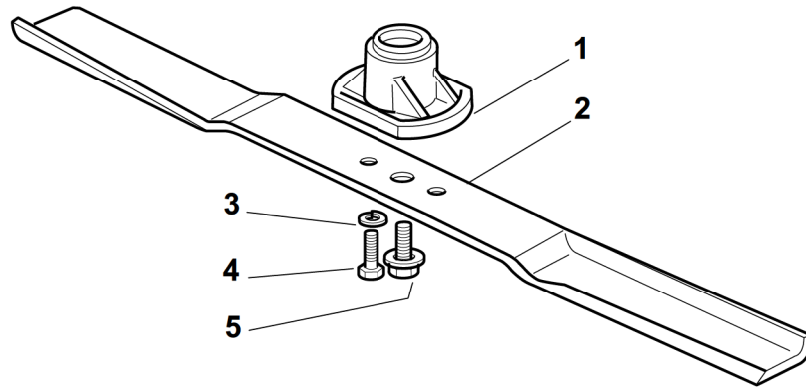

TD 480 ROLLER

2009
E15006.0
1 / 1

POS.	CODE	Q.TY	DESCRIZIONE	DESCRIPTION	DESCRIPTION	BESCHREIBUNG	REMARKS
1	322463186/3	1	Mozzo	Hub	Moyeu	Halter	
2	81004346/3	1	Coltello Standard	Blade Standard	Lame Standard	Messer Standard	
2	81004397/0	1	Coltello Alettato	Blade Winged	Lame Ailette	Messer Flügel	
3	12583500/0	2	Grower	Grower	Grower	Federring	
4	12793101/0	2	Vite	Screw	Vis	Schraube	
5	81004352/0	1	Vite	Screw	Vis	Schraube	