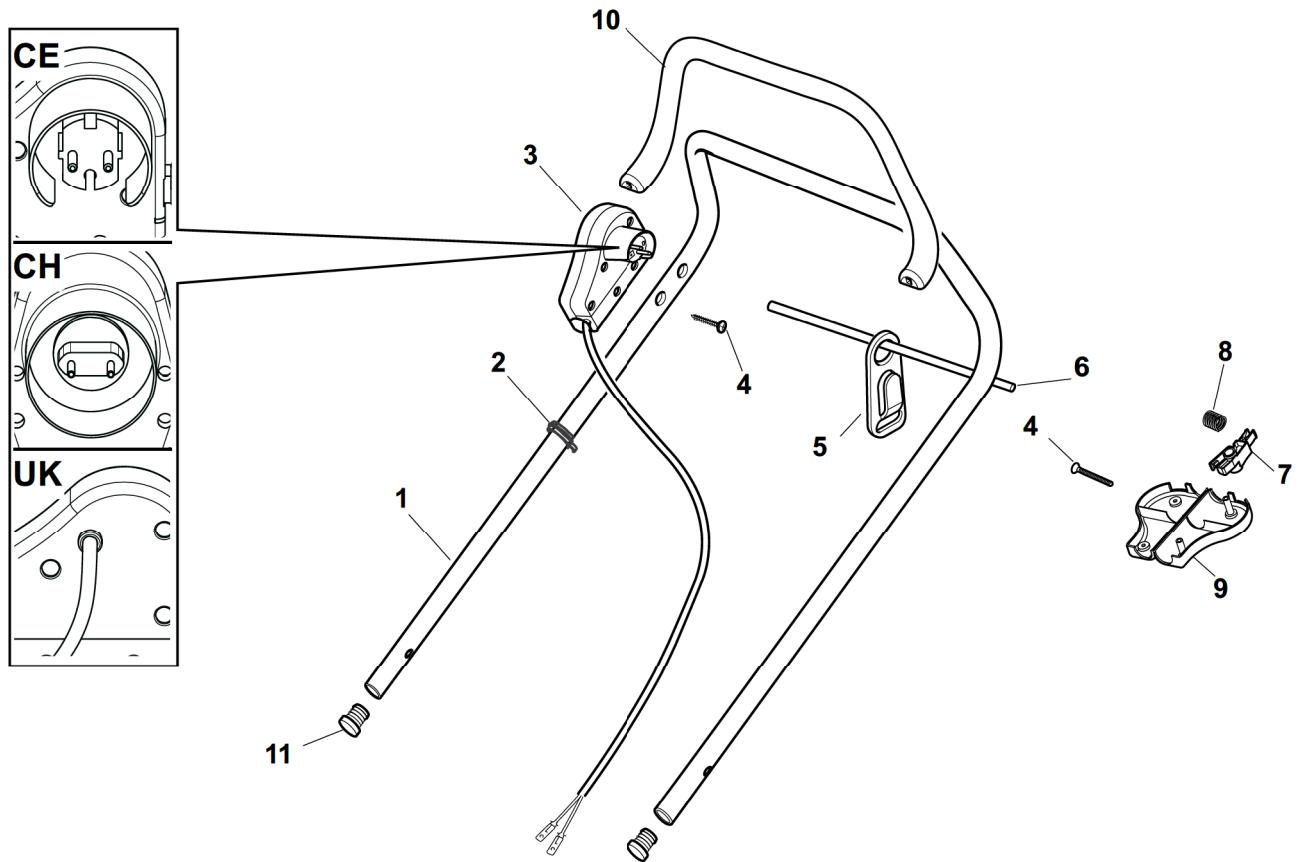

TD 480 ROLLER

2009
E15002.0
1 / 1

POS.	CODE	Q.TY	DESCRIZIONE	DESCRIPTION	DESCRIPTION	BESCHREIBUNG	REMARKS
1	81007017/2	1	Manico, Parte Sup	Handle, Upper Part	Mancheron, Partie Supérieure	Holm, Oberteil	
2	22192000/1	2	Fascetta	Anchor Clamp	Collier Ancrage	Bowdenzughalter	
3	81600500/1	1	Salvatore	Dead Hand Switch	Int. Main Morte	Tot Manschalter	CE
3	81600501/1	1	Salvatore	Dead Hand Switch	Int. Main Morte	Tot Manschalter	CH
3	81600502/1	1	Salvatore	Dead Hand Switch	Int. Main Morte	Tot Manschalter	UK
3	18710628/0	1	Salvatore	Dead Hand Switch	Int. Main Morte	Tot Manschalter	AUS/NZ
4	12728701/0	2	Vite	Screw	Vis	Schraube	
5	22195101/4	1	Fermacavo	Fairlead	Fixation Cable	Kabelbefestigung	
6	22192151/0	1	Fermacavo	Fairlead	Fixation Cable	Kabelbefestigung	
7	18566112/0	2	Puntale	Cap	Bouchon	Gummistopfen	

TD 480 ROLLER

2009
E15003.0
1 / 1

POS.	CODE	Q.TY	DESCRIZIONE	DESCRIPTION	DESCRIPTION	BESCHREIBUNG	REMARKS
1	81007017/2	1	Manico, Parte Sup	Handle, Upper Part	Manchon, Partie Supérieure	Holm, Oberteil	
2	22192000/1	2	Fascetta	Anchor Clamp	Collier Ancrage	Bowdenzughalter	
3	381600503/2	1	Salvatore	Dead Hand Switch	Int. Main Morte	Tot Manschalter	CE
3	381600505/2	1	Salvatore	Dead Hand Switch	Int. Main Morte	Tot Manschalter	UK
3	381600504/2	1	Salvatore	Dead Hand Switch	Int. Main Morte	Tot Manschalter	CH
4	12728701/0	4	Vite	Screw	Vis	Schraube	
5	22195101/4	1	Fermacavo	Fairlead	Fixation Cable	Kabelbefestigung	
6	22010251/0	1	Asta Aggancio Fermacavo	Rod, Fairlead Bearing	Tige Support Serrecable	Stange, Kabelhalter	
7	322230350/1	1	Fulcro	Fulcrum Pin	Point D'Appui	Gelenkpunkt	
8	22450115/0	1	Molla	Spring	Ressort	Feder	
9	22785144/0	1	Supporto	Support	Support	Halter	
10	322322881/1	1	Leva Freno Motore, Nero	Lever, Engine Brake	Levier Frein Moteur	Hebel, Motorbremse	
10	322322885/1	1	Leva Freno Motore, Giallo	Lever, Engine Brake	Levier Frein Moteur	Hebel, Motorbremse	
11	18566112/0	2	Puntale	Cap	Bouchon	Gummistopfen	