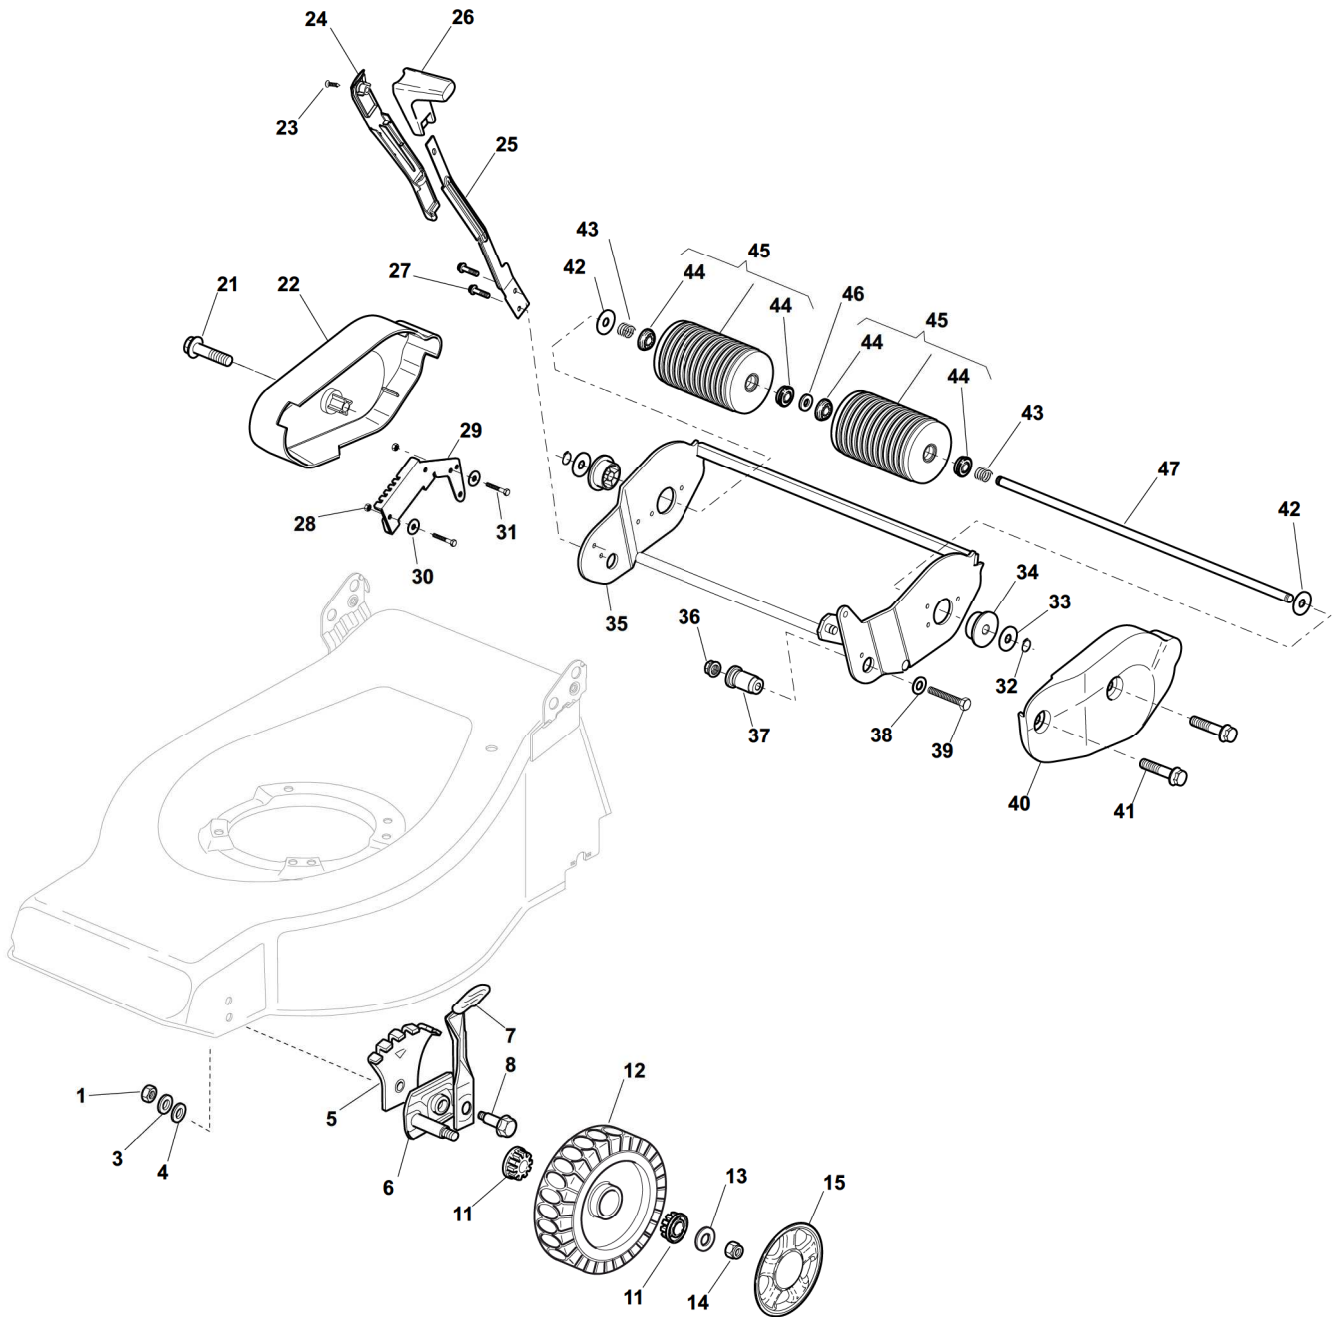

TD 480 ROLLER

2009
E15004.0
1 / 2

POS.	CODE	Q.TY	DESCRIZIONE	DESCRIPTION	DESCRIPTION	BESCHREIBUNG	REMARKS
1	12293200/0	2	Dado	Nut	Ecrou	Mutter	
3	12583500/0	2	Grower	Grower	Grower	Federring	
4	12523070/0	2	Rosetta	Washer	Rondelle	Scheibe	
5	22735547/0	2	Settore Regolazione Altezza	Sector, Height Adjustment	Secteur Reglage Hauteur	Sektor, Höheverstellung	
6	81005082/0	2	Supporto Ruota	Support, Wheel	Support Roue	Halter, Rad	
7	81003285/1	2	Leva Regolazione Altezza	Lever, Height Adjustment	Levier, Reglage Hauteur	Hebel, Höheverstellung	
8	22519811/0	2	Perno	Pin	Pivot	Bolzen	
9	81005084/0	2	Supporto Ruota	Support, Wheel	Support Roue	Halter, Rad	
10	81003286/0	2	Leva Regolazione Altezza	Lever, Height Adjustment	Levier, Reglage Hauteur	Hebel, Höheverstellung	
11	22034508/0	4	Bussola	Bush	Douille	Buchse