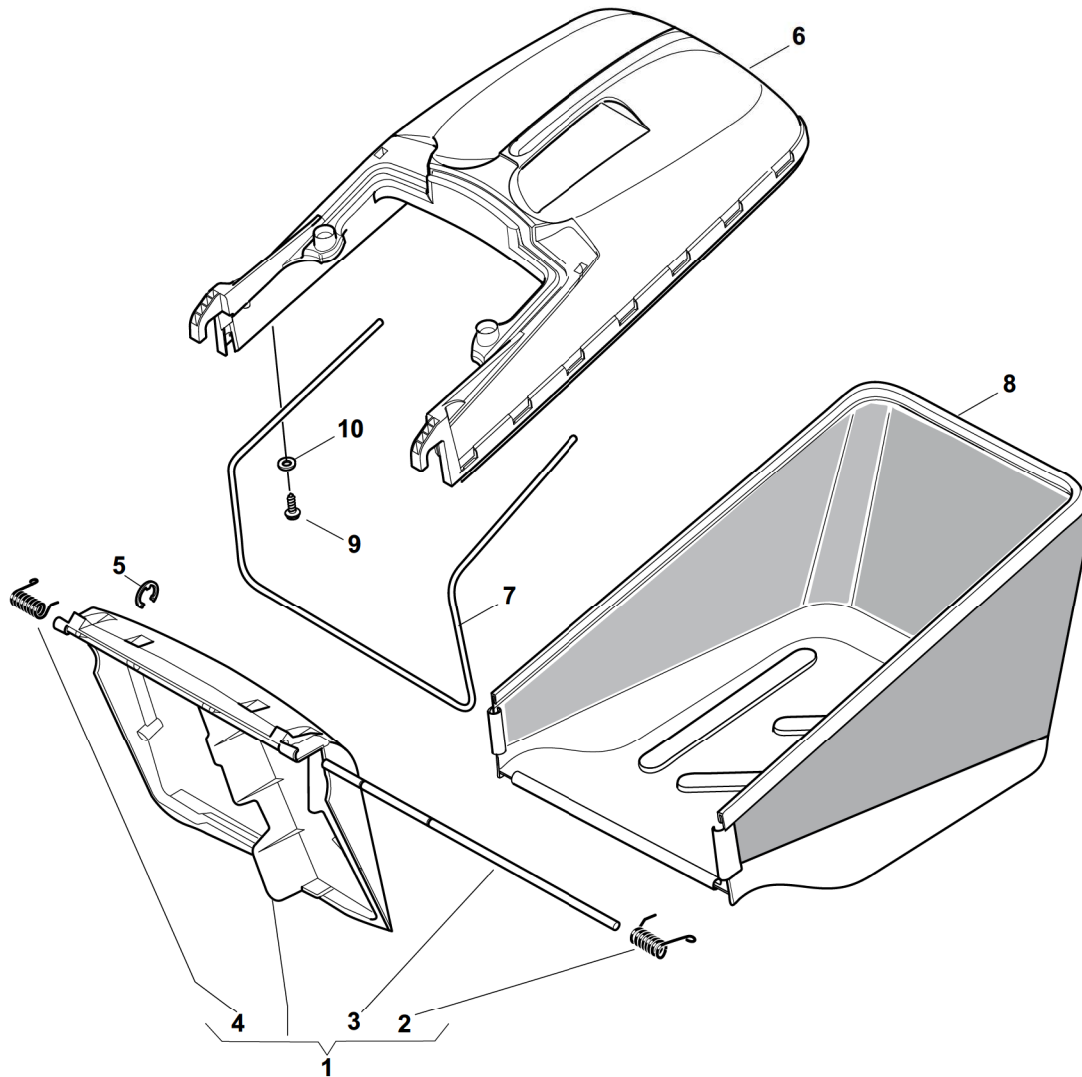

TD 480 ROLLER

2009
E15007.0
1 / 1

POS.	CODE	Q.TY	DESCRIZIONE	DESCRIPTION	DESCRIPTION	BESCHREIBUNG	REMARKS
1	381008021/1	1	Parasassi	Stone-Guard	Pare-Pierres	Prallblech	
2	22450420/1	1	Molla Sx	L Spring	Ressort G	Linke Feder	
3	22517906/1	1	Perno	Pin	Pivot	Bolzen	
4	22450410/1	1	Molla Dx	R Spring	Ressort D	Rechte Feder	
5	12000930/0	1	Anello Elastico	Snap Ring	Anneau Ressort	Sprengring	
6	22486104/1	1	Sacco, Parte Sup	Grass-Box, Upper	Sac, Partie	Korb, Oberteil	
7	22608527/0	1	Rinforzo Inf	Stiffening Lower	Réinforcement Inf	Verstärkung	
8	81002227/0	1	Sacco, Tela	Box, Fabric	Sac, Toile	Sack, Tuck	
9	12728680/0	2	Vite	Screw	Vis	Schraube	
10	12523050/0	2	Rosetta	Washer	Rondelle	Scheibe