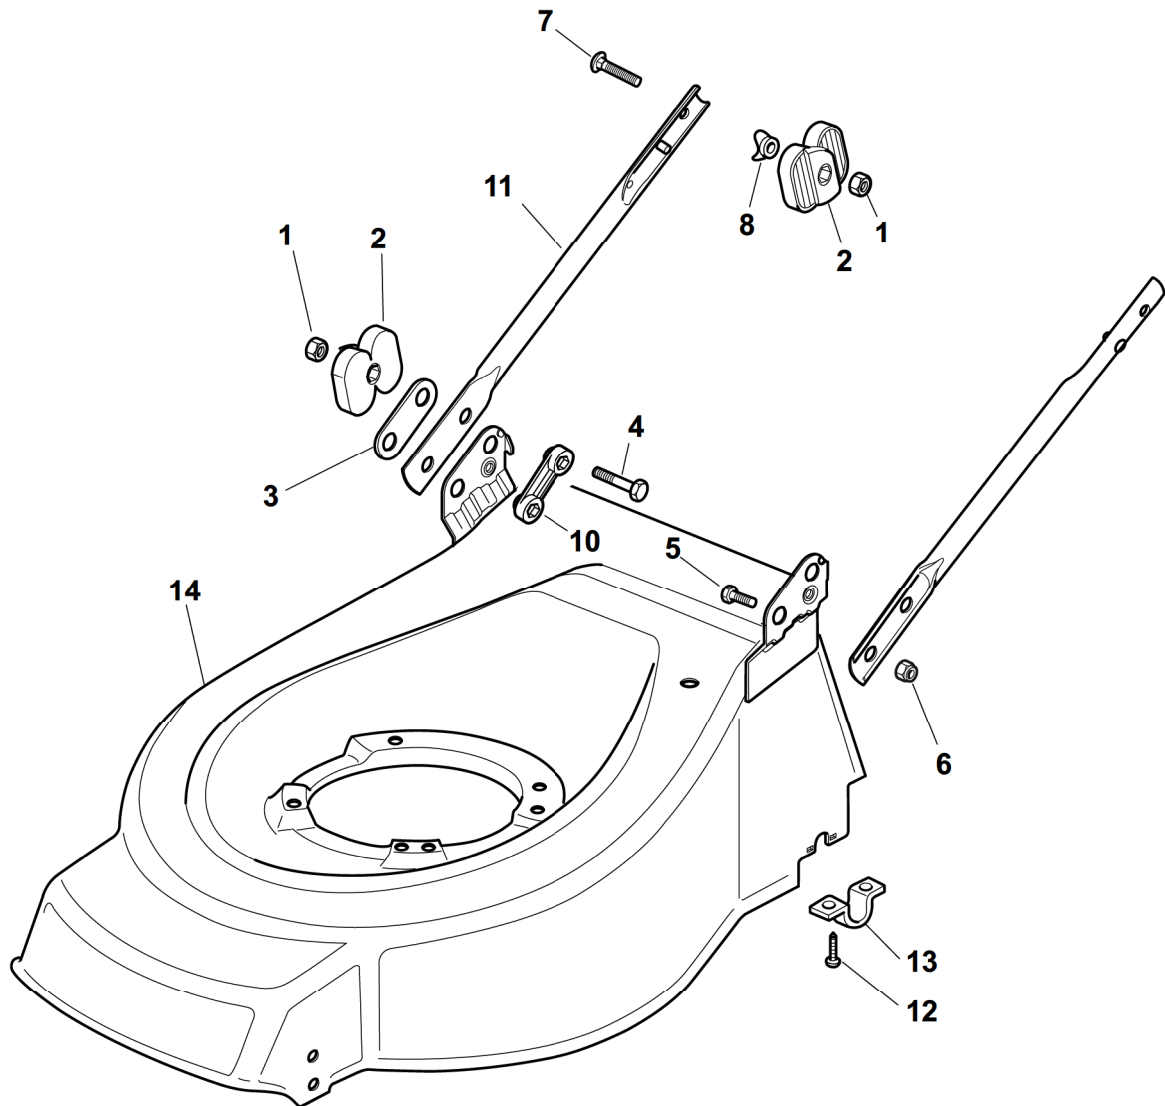

TD 480 ROLLER

2009
E15001.0
1 / 1

POS.	CODE	Q.TY	DESCRIZIONE	DESCRIPTION	DESCRIPTION	BESCHREIBUNG	REMARKS
1	12293202/0	4	Dado	Nut	Ecrou	Mutter	
2	22399803/0	4	Manopolina	Knob	Poignée	Griff	
3	22551574/0	2	Piastrina Esterna	Plate, Outside	Plaque Externe	Platte, Äußere	
4	12691115/0	2	Vite	Screw	Vis	Schraube	
5	12793300/0	2	Vite	Screw	Vis	Schraube	
6	12155000/0	2	Dado	Nut	Ecrou	Mutter	
7	12819125/0	2	Vite	Screw	Vis	Schraube	
8	22680006/1	2	Rosetta	Washer	Rondelle	Scheibe	
10	22551575/0	2	Piastrina Interna	Plate, Inside	Plaque Interne	Platte, Innere	
11	81006973/0	2	Manico, Parte Inf	Handle, Lower Part	Mancheron, Partie Inferieure	Holm, Unterteil	
12	12731350/0	4	Vite	Screw	Vis	Schraube	
13	22545154/0	2	Piastrina	Plate	Plaque	Platte	
14	81002565/0	1	Chassis Rosso	Deck Red	Châssis Rouge	Gehäuse Rot	

TD 480 ROLLER

2009
E15002.0
1 / 1

POS.	CODE	Q.TY	DESCRIZIONE	DESCRIPTION	DESCRIPTION	BESCHREIBUNG	REMARKS
1	81007017/2	1	Manico, Parte Sup	Handle, Upper Part	Mancheron, Partie Supérieure	Holm, Oberteil	
2	22192000/1	2	Fascetta	Anchor Clamp	Collier Ancrage	Bowdenzughalter	
3	81600500/1	1	Salvatore	Dead Hand Switch	Int. Main Morte	Tot Manschalter	CE
3	81600501/1	1	Salvatore	Dead Hand Switch	Int. Main Morte	Tot Manschalter	CH
3	81600502/1	1	Salvatore	Dead Hand Switch	Int. Main Morte	Tot Manschalter	UK
3	18710628/0	1	Salvatore	Dead Hand Switch	Int. Main Morte	Tot Manschalter	AUS/NZ
4	12728701/0	2	Vite	Screw	Vis	Schraube	
5	22195101/4	1	Fermacavo	Fairlead	Fixation Cable	Kabelbefestigung	
6	22192151/0	1	Fermacavo	Fairlead	Fixation Cable	Kabelbefestigung	
7	18566112/0	2	Puntale	Cap	Bouchon	Gummistopfen	