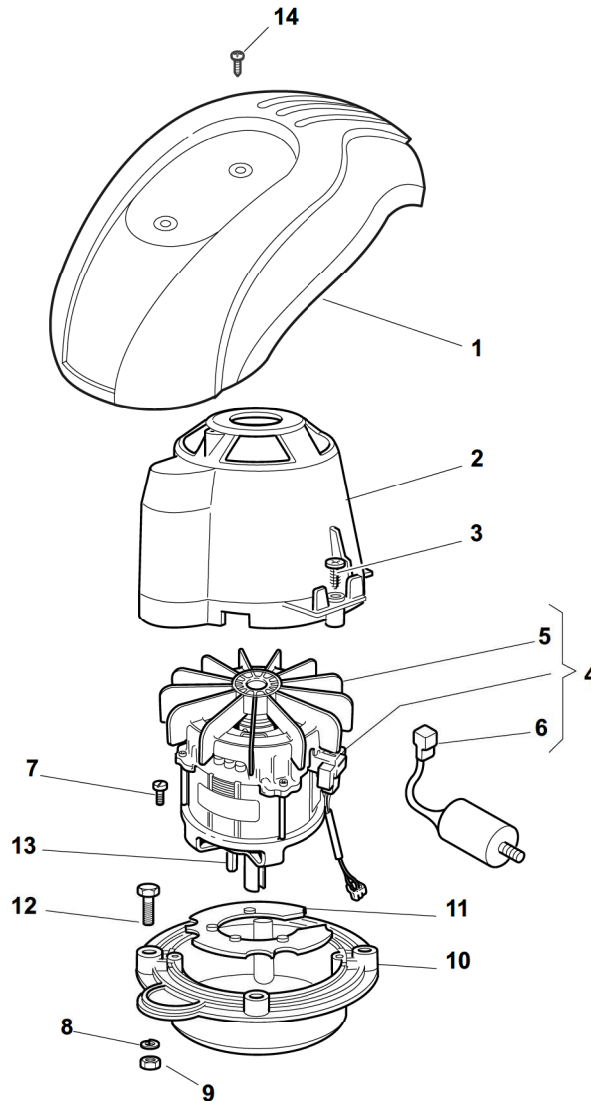

TD 480 ROLLER

2009
E15005.0
1 / 1

POS.	CODE	Q.TY	DESCRIZIONE	DESCRIPTION	DESCRIPTION	BESCHREIBUNG	REMARKS
1	-	1	Capottina	Cover	Capot	Haube	(See Enclosure 6)
2	22785210/0	1	Supporto Capottina	Support, Cover	Support Capot	Halter, Haube	
3	12728710/0	4	Vite	Screw	Vis	Schraube	
4	118563665/0	1	Motore Leo	Motor Leo	Moteur Leo	Motor Leo	230V (1600W)
4	18563607/0	1	Motore Atb	Motor Atb	Moteur Atb	Motor Atb	240V (1600W)
4	18563605/0	1	Motore Atb	Motor Atb	Moteur Atb	Motor Atb	230V (1600W)
4	18563640/0	1	Motore Atb	Motor Atb	Moteur Atb	Motor Atb	230V (1800W)
5	18740054/0	1	Ventola Per Motore Atb	Fan Motor Atb	Ventilateur Moteur Atb	Lüfter Motor Atb	
6	18222045/0	1	Condensatore 16 µf	Condenser 16 µf	Condenseur 16 µf	Kondensator 16 µf	(Atb - 1600W)
6	18222039/0	1	Condensatore 25 µf	Condenser 25 µf	Condenseur 25 µf	Kondensator 25 µf	(Atb - 1800W)
7	12735410/0	4	Vite	Screw	Vis	Schraube	
8	12583500/0	4	Grower	Grower	Grower	Federring	
9	12293200/0	4	Dado	Nut	Ecrou	Mutter	
10	322207211/4	1	Flangia	Flange	Bride	Flansch	
11	322720360/2	1	Schermo	Ventilation Screen	Ecran Ventilation	Lüftungschirm	
12	12793700/0	4	Vite	Screw	Vis	Schraube	
13	12139440/0	1	Linguetta	Feather	Clavette	Keil	
14	12728680/0	2	Vite	Screw	Vis	Schraube