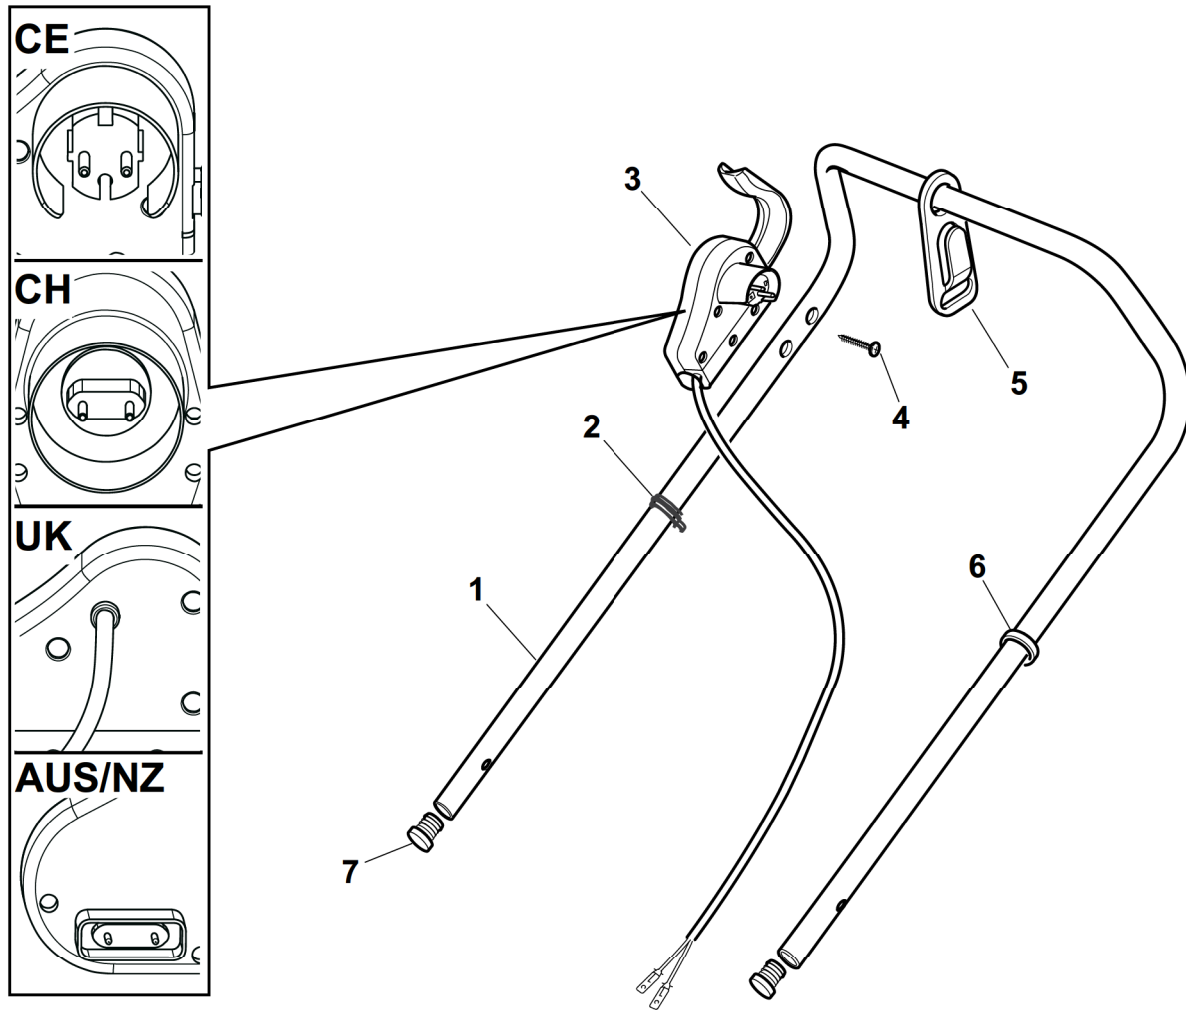

TD 480 ROLLER

2009
E15001.0
1 / 1

POS.	CODE	Q.TY	DESCRIZIONE	DESCRIPTION	DESCRIPTION	BESCHREIBUNG	REMARKS
1	12293202/0	4	Dado	Nut	Ecrou	Mutter	
2	22399803/0	4	Manopolina	Knob	Poignée	Griff	
3	22551574/0	2	Piastrina Esterna	Plate, Outside	Plaque Externe	Platte, Äußere	
4	12691115/0	2	Vite	Screw	Vis	Schraube	
5	12793300/0	2	Vite	Screw	Vis	Schraube	
6	12155000/0	2	Dado	Nut	Ecrou	Mutter	
7	12819125/0	2	Vite	Screw	Vis	Schraube	
8	22680006/1	2	Rosetta	Washer	Rondelle	Scheibe	
10	22551575/0	2	Piastrina Interna	Plate, Inside	Plaque Interne	Platte, Innere	
11	81006973/0	2	Manico, Parte Inf	Handle, Lower Part	Mancheron, Partie Inferieure	Holm, Unterteil	
12	12731350/0	4	Vite	Screw	Vis	Schraube	
13	22545154/0	2	Piastrina	Plate	Plaque	Platte	
14	81002565/0	1	Chassis Rosso	Deck Red	Châssis Rouge	Gehäuse Rot	

TD 480 ROLLER

2009
E15002.0
1 / 1

POS.	CODE	Q.TY	DESCRIZIONE	DESCRIPTION	DESCRIPTION	BESCHREIBUNG	REMARKS
1	81007017/2	1	Manico, Parte Sup	Handle, Upper Part	Mancheron, Partie Supérieure	Holm, Oberteil	
2	22192000/1	2	Fascetta	Anchor Clamp	Collier Ancrage	Bowdenzughalter	
3	81600500/1	1	Salvatore	Dead Hand Switch	Int. Main Morte	Tot Manschalter	CE
3	81600501/1	1	Salvatore	Dead Hand Switch	Int. Main Morte	Tot Manschalter	CH
3	81600502/1	1	Salvatore	Dead Hand Switch	Int. Main Morte	Tot Manschalter	UK
3	18710628/0	1	Salvatore	Dead Hand Switch	Int. Main Morte	Tot Manschalter	AUS/NZ
4	12728701/0	2	Vite	Screw	Vis	Schraube	
5	22195101/4	1	Fermacavo	Fairlead	Fixation Cable	Kabelbefestigung	
6	22192151/0	1	Fermacavo	Fairlead	Fixation Cable	Kabelbefestigung	
7	18566112/0	2	Puntale	Cap	Bouchon	Gummistopfen	