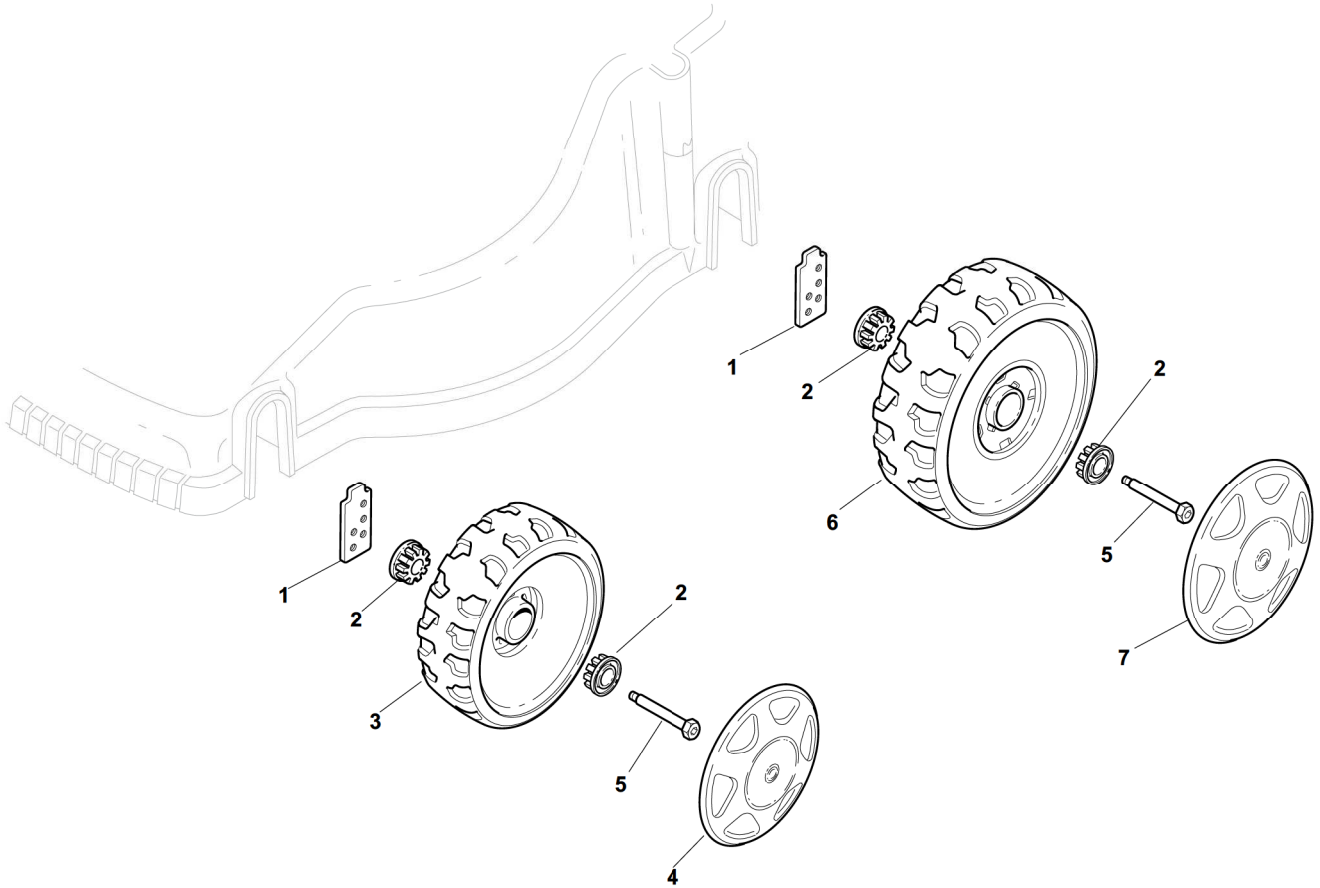

POS.	CODE	Q.TY	DESCRIZIONE	DESCRIPTION	DESCRIPTION	BESCHREIBUNG	REMARKS
1	322785093/1	4	Supporto Ruota	Support, Wheel	Support Roue	Halter, Rad	
2	22034515/1	8	Bussola	Bush	Douille	Buchse	
3	22686091/1	2	Ruota Ø 165	Wheel Ø 165	Roue Ø 165	Rad Ø 165	
4	-	2	Coprimozzo	Hub Cap	Couvre-Moyeu	Radkappe	(See Enclosure 1)
5	22524340/0	4	Perno	Pin	Pivot	Bolzen	
6	22686092/0	2	Ruota Ø 190	Wheel Ø 190	Roue Ø190	Rad Ø 190	
7	-	2	Coprimozzo	Hub Cap	Couvre-Moyeu	Radkappe	(See Enclosure 2)