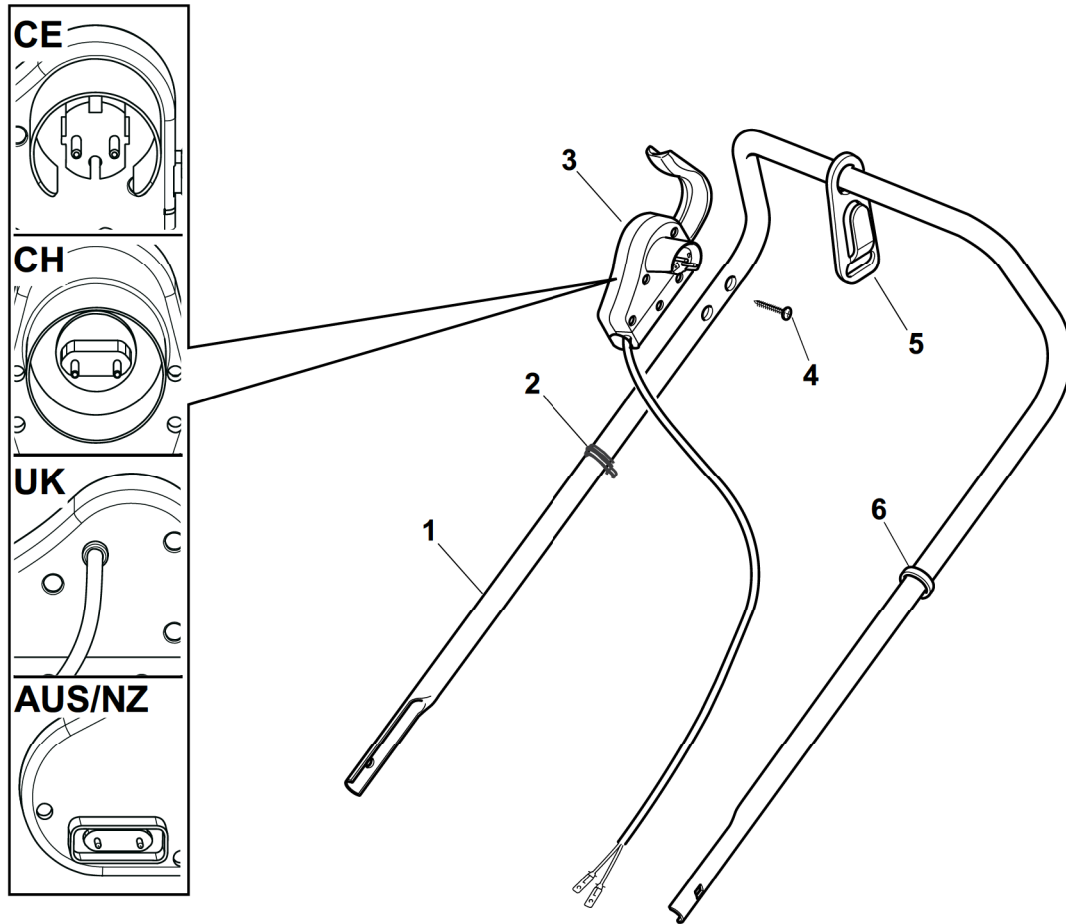

POS.	CODE	Q.TY	DESCRIZIONE	DESCRIPTION	DESCRIPTION	BESCHREIBUNG	REMARKS
1	322785093/1	4	Supporto Ruota	Support, Wheel	Support Roue	Halter, Rad	
2	22034515/1	8	Bussola	Bush	Douille	Buchse	
3	22686091/1	2	Ruota Ø 165	Wheel Ø 165	Roue Ø 165	Rad Ø 165	
4	-	2	Coprimozzo	Hub Cap	Couvre-Moyeu	Radkappe	(See Enclosure 1)
5	22524340/0	4	Perno	Pin	Pivot	Bolzen	
6	22686092/0	2	Ruota Ø 190	Wheel Ø 190	Roue Ø190	Rad Ø 190	
7	-	2	Coprimozzo	Hub Cap	Couvre-Moyeu	Radkappe	(See Enclosure 2)

POS.	CODE	Q.TY	DESCRIZIONE	DESCRIPTION	DESCRIPTION	BESCHREIBUNG	REMARKS
1	22033363/0	1	Asse	Axle	Axe	Achse	
2	22033362/0	1	Asse	Axle	Axe	Achse	
3	22785135/0	4	Supporto	Support	Support	Halter	
4	22735555/0	4	Settore Di Regolazione	Sector, Height Adj.	Secteur Reglage H.	Sektor, Höheverstellung	
5	81003306/0	4	Leva Regolazione Altezza	Lever, Height Adj.	Levier Reglage H.	Hebel, Höheverstellung	
6	322600170/0	4	Prot. Ruote	Protection, Wheel	Protection Roue	Schütz, Räder	
7	22020050/0	4	Anello Elastico	Snap Ring	Anneau Ressort	Sprengring	
8	12155000/0	4	Dado	Nut	Ecrou	Mutter	
9	25670011/0	4	Rosetta	Washer	Rondelle	Scheibe	
10	22034508/0	8	Bussola	Bush	Douille	Buchse	
11	22686092/0	2	Ruota Ø 190	Wheel Ø 190	Roue Ø190	Rad Ø 190	
13	22524341/0	4	Perno	Pin	Pivot	Bolzen	
14	-	2	Coprismozzo	Hub Cap	Couvre-Moyeu	Radkappe	(See Enclosure 2)
15	22686091/1	2	Ruota Ø 165	Wheel Ø 165	Roue Ø 165	Rad Ø 165	
16	-	2	Coprismozzo	Hub Cap	Couvre-Moyeu	Radkappe	(See Enclosure 1)