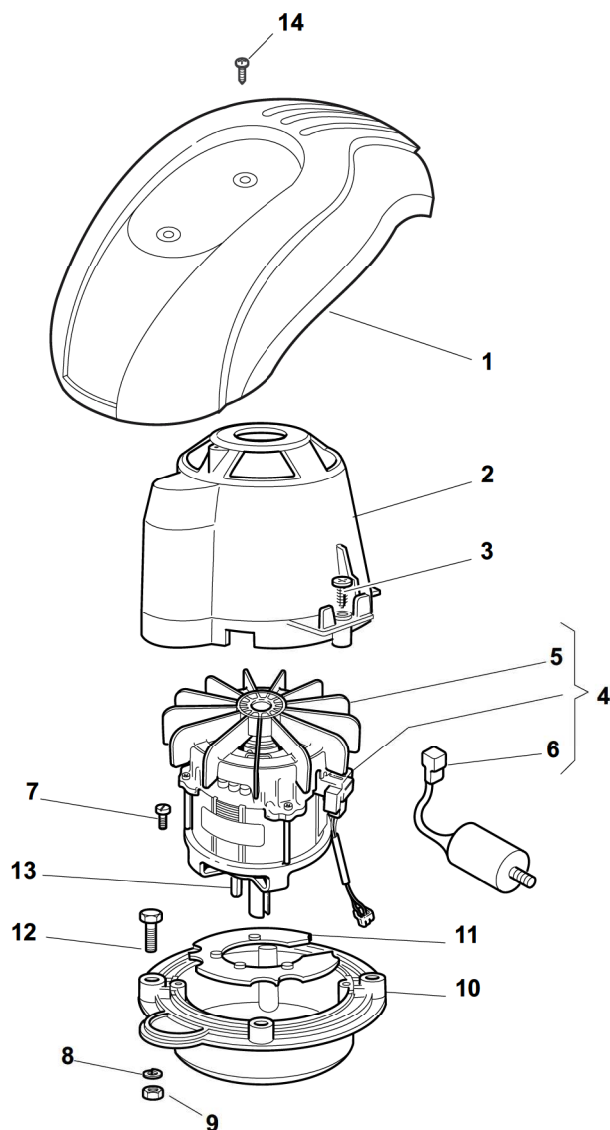

POS.	CODE	Q.TY	DESCRIZIONE	DESCRIPTION	DESCRIPTION	BESCHREIBUNG	REMARKS
1	-	1	Capottina	Cover	Capot	Haube	(See Enclosure 6)
2	22785210/0	1	Supporto Capottina	Support, Cover	Support Capot	Halter, Haube	
3	12728710/0	4	Vite	Screw	Vis	Schraube	
4	18563605/0	1	Motore Atb	Motor Atb	Moteur Atb	Motor Atb	230V (1600W)
5	18740054/0	1	Ventola Per Motore Atb	Fan Motor Atb	Ventilateur Moteur Atb	Lüfter Motor Atb	
6	18222045/0	1	Condensatore 16 µf	Condenser 16 µf	Condenseur 16 µf	Kondensator 16 µf	(Atb - 1600W)
7	12735410/0	4	Vite	Screw	Vis	Schraube	
8	12583500/0	4	Grower	Grower	Grower	Federring	
9	12293200/0	4	Dado	Nut	Ecrou	Mutter	
10	322207211/4	1	Flangia	Flange	Bride	Flansch	
11	322720360/2	1	Schermo	Ventilation Screen	Ecran Ventilation	Lüftungschirm	
12	12793700/0	4	Vite	Screw	Vis	Schraube	
13	12139440/0	1	Linguetta	Feather	Clavette	Keil	
14	12728680/0	2	Vite	Screw	Vis	Schraube