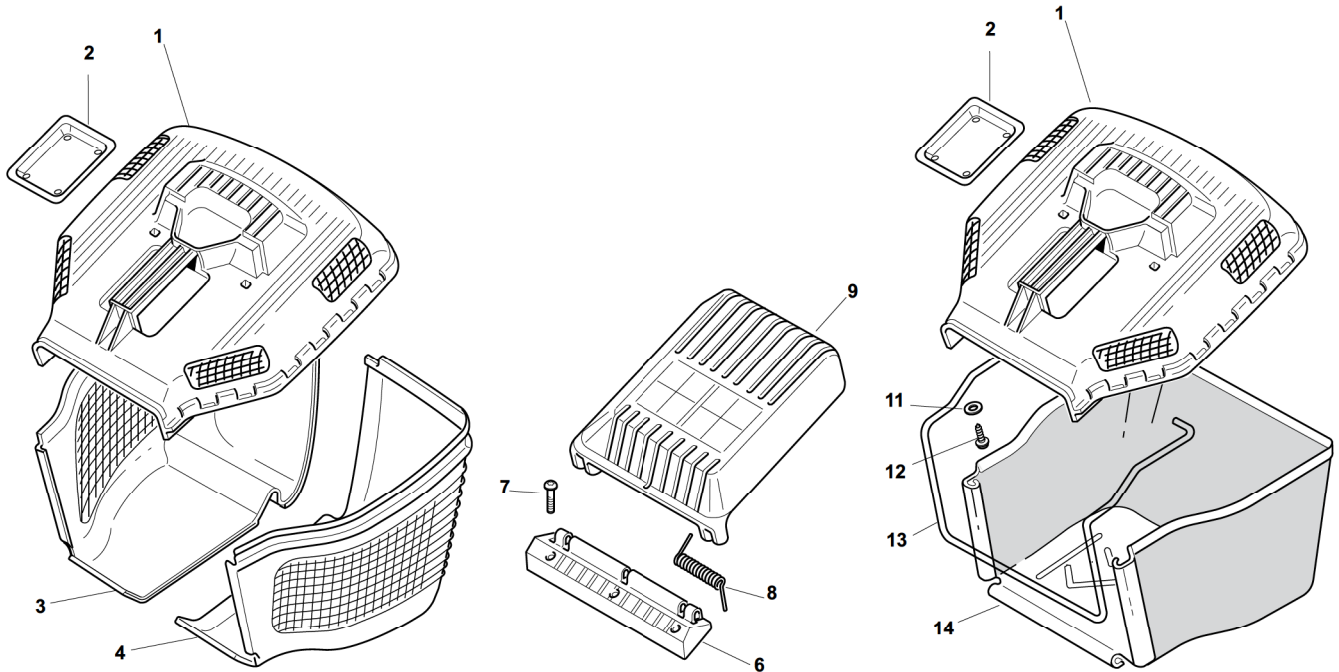

POS.	CODE	Q.TY	DESCRIZIONE	DESCRIPTION	DESCRIPTION	BESCHREIBUNG	REMARKS
1	22486115/0	1	Parte Sup.Sacco	Grassbox Upper Part	Sac, Partie Superieure	Korb Oberteil	
2	22486098/0	1	Piastrina	Plate	Plaquette	Plättchen	
3	22486120/0	1	Parte Infer. Sacco Dx	Grassbox Lower Part(R)	Sac, Partie Inferieure (D)	Korb Unterteil (R)	
4	22486119/0	1	Parte Infer. Sacco Sx	Grassbox Lower Part (L)	Sac, Partie Inferieure (G)	Korb Unterteil (L)	
6	22785165/0	1	Supporto	Support	Support	Halter	
7	12728686/0	3	Vite	Screw	Vis	Schraube	
8	22450430/0	1	Molla	Spring	Ressort	Feder	
9	22600079/0	1	Parasassi	Stone-Guard	Pare-Pierres	Prallblech	
11	12521460/0	2	Rosetta	Washer	Rondelle	Scheibe	
12	12728300/0	2	Vite	Screw	Vis	Schraube	
13	22608518/0	1	Rinforzo Inf	Stiffening Lower	Rénforcement Inf	Verstärkung Untere	
14	81002239/0	1	Sacco, Tela	Box, Fabric	Sac, Toile	Sack, Tuck