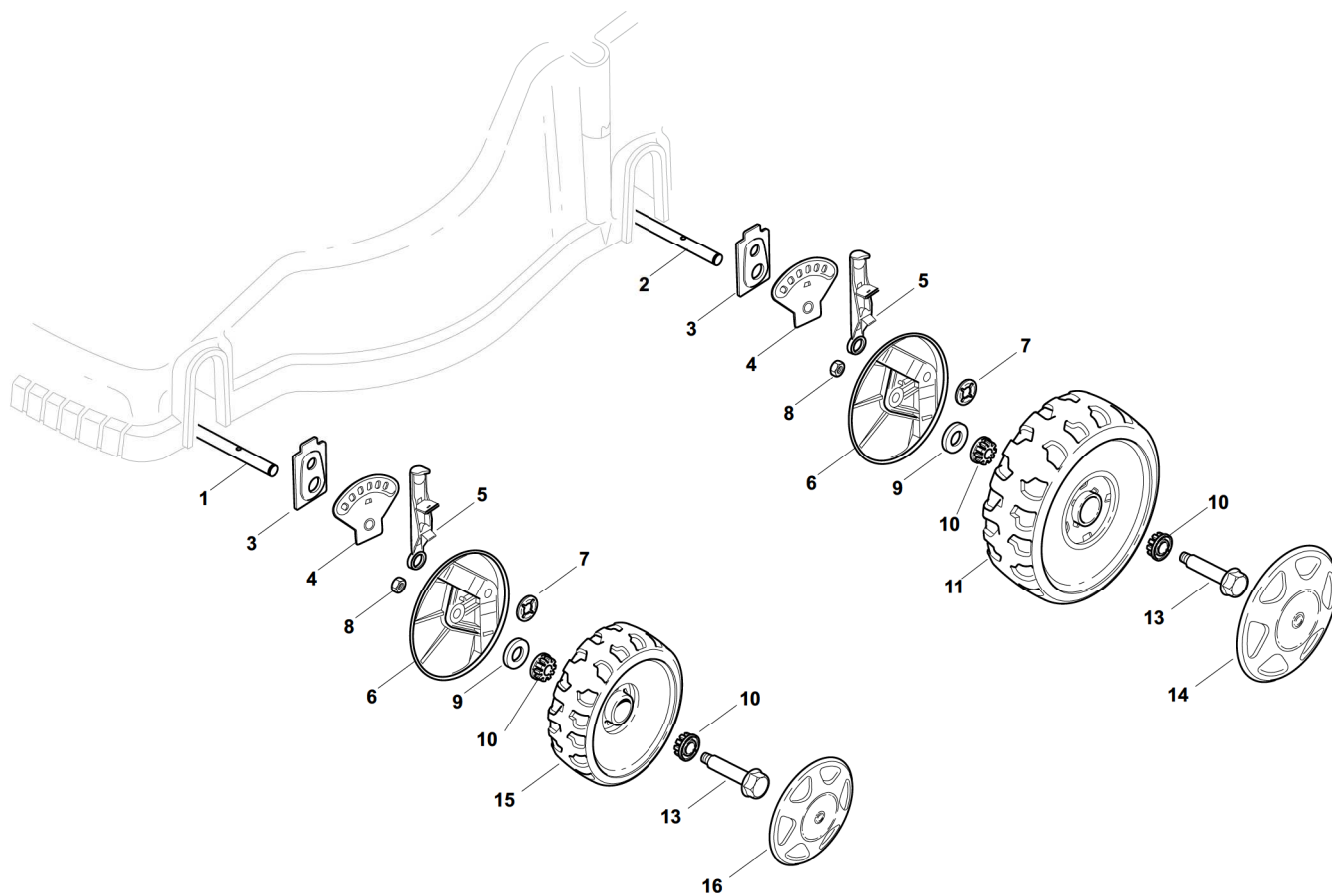

POS.	CODE	Q.TY	DESCRIZIONE	DESCRIPTION	DESCRIPTION	BESCHREIBUNG	REMARKS
1	322785093/1	4	Supporto Ruota	Support, Wheel	Support Roue	Halter, Rad	
2	22034515/1	8	Bussola	Bush	Douille	Buchse	
3	22686091/1	2	Ruota Ø 165	Wheel Ø 165	Roue Ø 165	Rad Ø 165	
4	-	2	Coprimozzo	Hub Cap	Couvre-Moyeu	Radkappe	(See Enclosure 1)
5	22524340/0	4	Perno	Pin	Pivot	Bolzen	
6	22686092/0	2	Ruota Ø 190	Wheel Ø 190	Roue Ø190	Rad Ø 190	
7	-	2	Coprimozzo	Hub Cap	Couvre-Moyeu	Radkappe	(See Enclosure 2)

POS.	CODE	Q.TY	DESCRIZIONE	DESCRIPTION	DESCRIPTION	BESCHREIBUNG	REMARKS
1	22033363/0	1	Asse	Axle	Axe	Achse	
2	22033362/0	1	Asse	Axle	Axe	Achse	
3	22785135/0	4	Supporto	Support	Support	Halter	
4	22735555/0	4	Settore Di Regolazione	Sector, Height Adj.	Secteur Reglage H.	Sektor, Höheverstellung	
5	81003306/0	4	Leva Regolazione Altezza	Lever, Height Adj.	Levier Reglage H.	Hebel, Höheverstellung	
6	322600170/0	4	Prot. Ruote	Protection, Wheel	Protection Roue	Schütz, Räder	
7	22020050/0	4	Anello Elastico	Snap Ring	Anneau Ressort	Sprengring	
8	12155000/0	4	Dado	Nut	Ecrou	Mutter	
9	25670011/0	4	Rosetta	Washer	Rondelle	Scheibe	
10	22034508/0	8	Bussola	Bush	Douille	Buchse	
11	22686092/0	2	Ruota Ø 190	Wheel Ø 190	Roue Ø190	Rad Ø 190	
13	22524341/0	4	Perno	Pin	Pivot	Bolzen	
14	-	2	Coprismozzo	Hub Cap	Couvre-Moyeu	Radkappe	(See Enclosure 2)
15	22686091/1	2	Ruota Ø 165	Wheel Ø 165	Roue Ø 165	Rad Ø 165	
16	-	2	Coprismozzo	Hub Cap	Couvre-Moyeu	Radkappe	(See Enclosure 1)