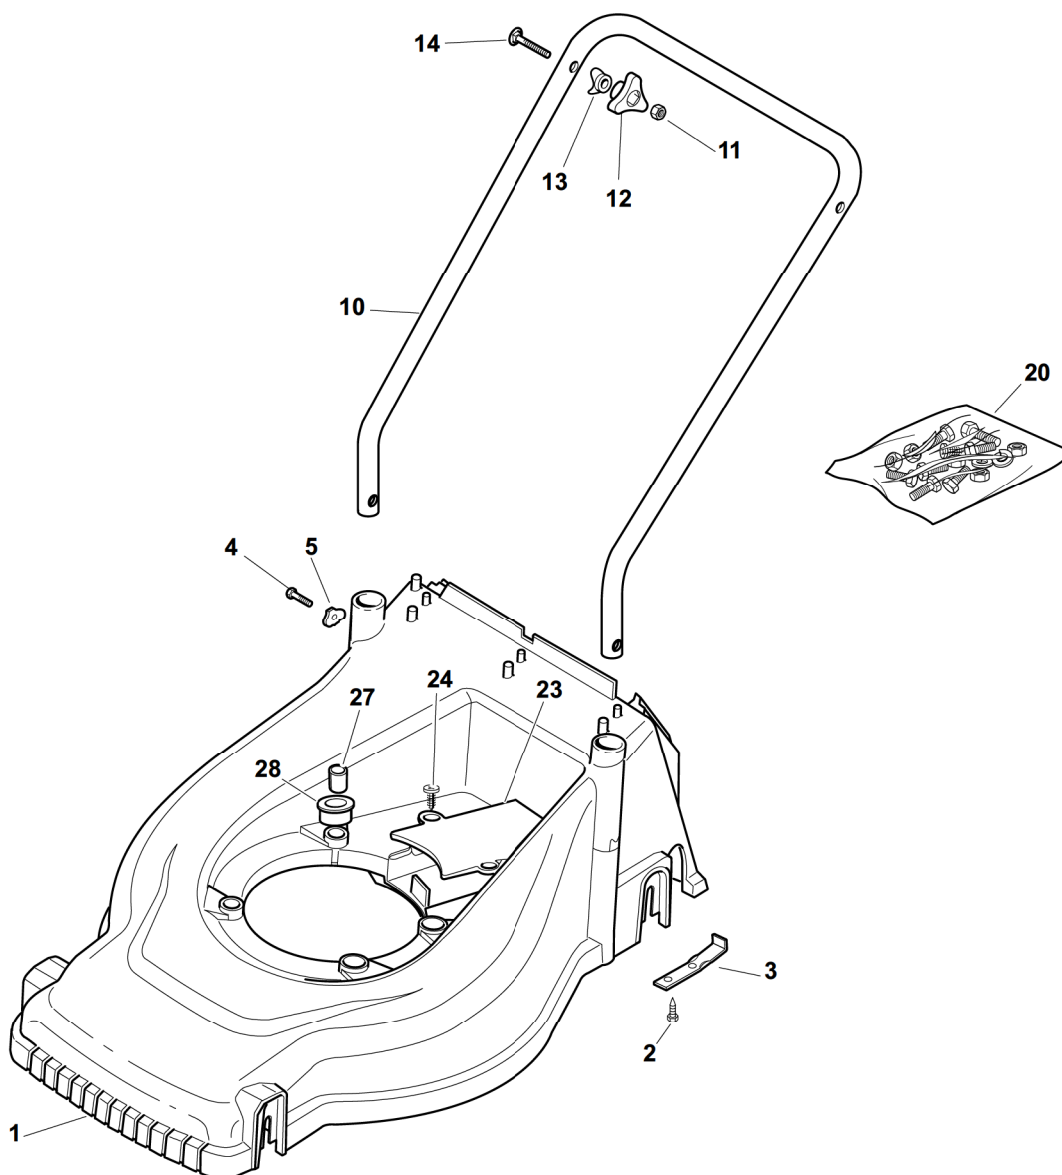

EP 430

2009
E9001.0
1 / 1

POS.	CODE	Q.TY	DESCRIZIONE	DESCRIPTION	DESCRIPTION	BESCHREIBUNG	REMARKS
1	22066700/0	1	Chassis Rosso	Deck Red	Châssis Rouge	Gehäuse Rot	
2	12728680/0	4	Vite	Screw	Vis	Schraube	
3	22608531/0	2	Rinforzo Posteriore	Rear Stiffening	Rénforcement Arriere	Hinterverstärkung	
4	12728450/0	2	Vite	Screw	Vis	Schraube	
5	22545135/0	2	Piastrina	Plate	Plaquette	Plättchen	
10	81006609/0	1	Manico, Parte Inf	Handle, Lower Part	Mancheron, Partie Inf.	Holm, Unterteil	
11	12293200/0	2	Dado	Nut	Ecrou	Mutter	
12	22399900/0	2	Manopolina	Knob	Poignée	Griff	
13	22680006/1	2	Rosetta	Washer	Rondelle	Scheibe	
15	12819201/0	2	Vite	Screw	Vis	Schraube	
20	381008680/0	1	Dotazione Viteria	Outfit, Screws	Dotation Visserie	Satz, Schrauben	
23	22060171/0	1	Carter Cinghia	Protection, Belt	Protection Courroire	Schutz, Riemen	
24	12728686/0	2	Vite	Screw	Vis	Schraube	
27	22167842/0	3	Distanziale	Spacer	Entretoise	Distanzring	
28	22040265/0	1	Bussola	Bush	Douille	Buchse