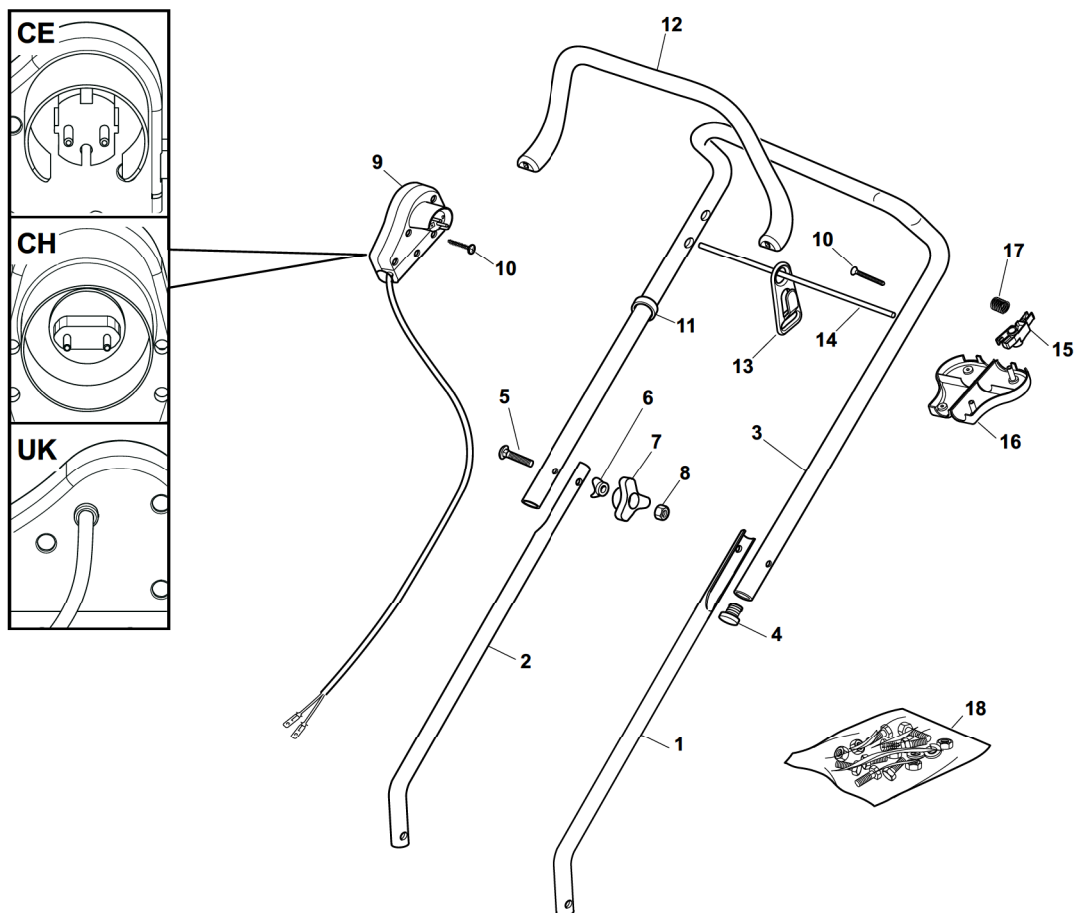

POS.	CODE	Q.TY	DESCRIZIONE	DESCRIPTION	DESCRIPTION	BESCHREIBUNG	REMARKS
1	81006940/1	1	Manico, Parte Inf Sx	Handle, L Lower	Mancheron, Partie Inférieure G	Holm, Linke Unterteil	
2	81006939/1	1	Manico, Parte Inf Dx	Handle, R Lower	Mancheron, Partie Inférieure D	Holm, Rechte Unterteil	
3	81006941/4	1	Manico, Parte Sup	Handle, Upper Part	Mancheron, Partie Sup.	Holm, Oberteil	
4	18566112/0	2	Puntale	Cap	Bouchon	Gummistopfen	
5	12819120/0	2	Vite	Screw	Vis	Schraube	
6	22680006/1	2	Rosetta	Washer	Rondelle	Scheibe	
7	22399900/0	2	Manopolina	Knob	Poignée	Griff	
8	12293200/0	2	Dado	Nut	Ecrou	Mutter	
9	81600500/1	1	Salvatore	Dead Hand Switch	Int. Main Morte	Tot Manschalter	CE
9	81600501/1	1	Salvatore	Dead Hand Switch	Int. Main Morte	Tot Manschalter	CH
9	81600502/1	1	Salvatore	Dead Hand Switch	Int. Main Morte	Tot Manschalter	UK
10	12728701/0	2	Vite	Screw	Vis	Schraube	
11	22192000/1	1	Fascetta	Anchor Clamp	Collier Ancrage	Bowdenzughalter	
12	22192151/0	1	Fermacavo	Fairlead	Fixation Cable	Kabelbefestigung	
13	81008669/0	1	Dotazione Viteria	Outfit, Screws	Dotation Visserie	Satz, Schrauben	