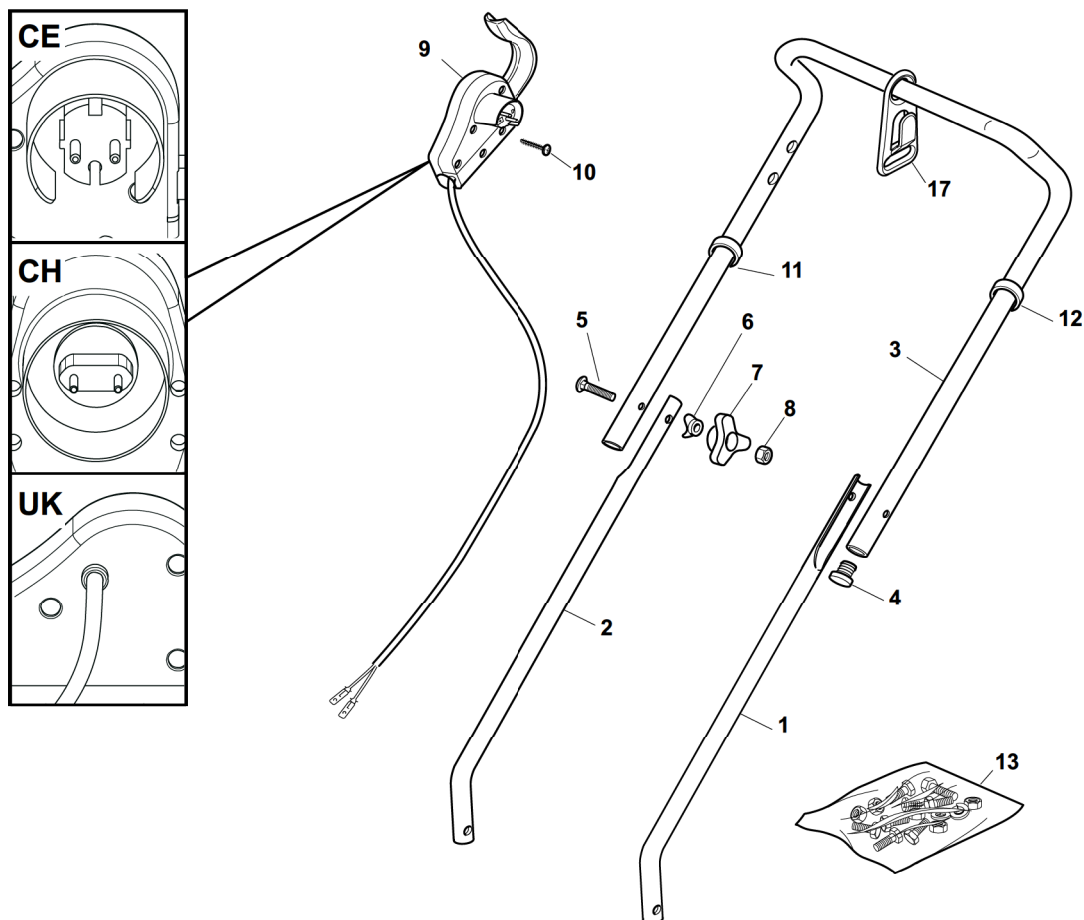

POS.	CODE	Q.TY	DESCRIZIONE	DESCRIPTION	DESCRIPTION	BESCHREIBUNG	REMARKS
1	81006940/1	1	Manico, Parte Inf Sx	Handle, L Lower	Mancheron, Partie Inférieure G	Holm, Linke Unterteil	
2	81006939/1	1	Manico, Parte Inf Dx	Handle, R Lower	Mancheron, Partie Inférieure D	Holm, Rechte Unterteil	
3	81006941/4	1	Manico, Parte Sup	Handle, Upper Part	Mancheron, Partie Sup.	Holm, Oberteil	
4	18566112/0	2	Puntale	Cap	Bouchon	Gummistopfen	
5	12819120/0	2	Vite	Screw	Vis	Schraube	
6	22680006/1	2	Rosetta	Washer	Rondelle	Scheibe	
7	22399900/0	2	Manopolina	Knob	Poignée	Griff	
8	12293200/0	2	Dado	Nut	Ecrou	Mutter	
9	81600500/1	1	Salvatore	Dead Hand Switch	Int. Main Morte	Tot Manschalter	CE
9	81600501/1	1	Salvatore	Dead Hand Switch	Int. Main Morte	Tot Manschalter	CH
9	81600502/1	1	Salvatore	Dead Hand Switch	Int. Main Morte	Tot Manschalter	UK
10	12728701/0	2	Vite	Screw	Vis	Schraube	
11	22192000/1	1	Fascetta	Anchor Clamp	Collier Ancrage	Bowdenzughalter	
12	22192151/0	1	Fermacavo	Fairlead	Fixation Cable	Kabelbefestigung	
13	81008669/0	1	Dotazione Viteria	Outfit, Screws	Dotation Visserie	Satz, Schrauben	