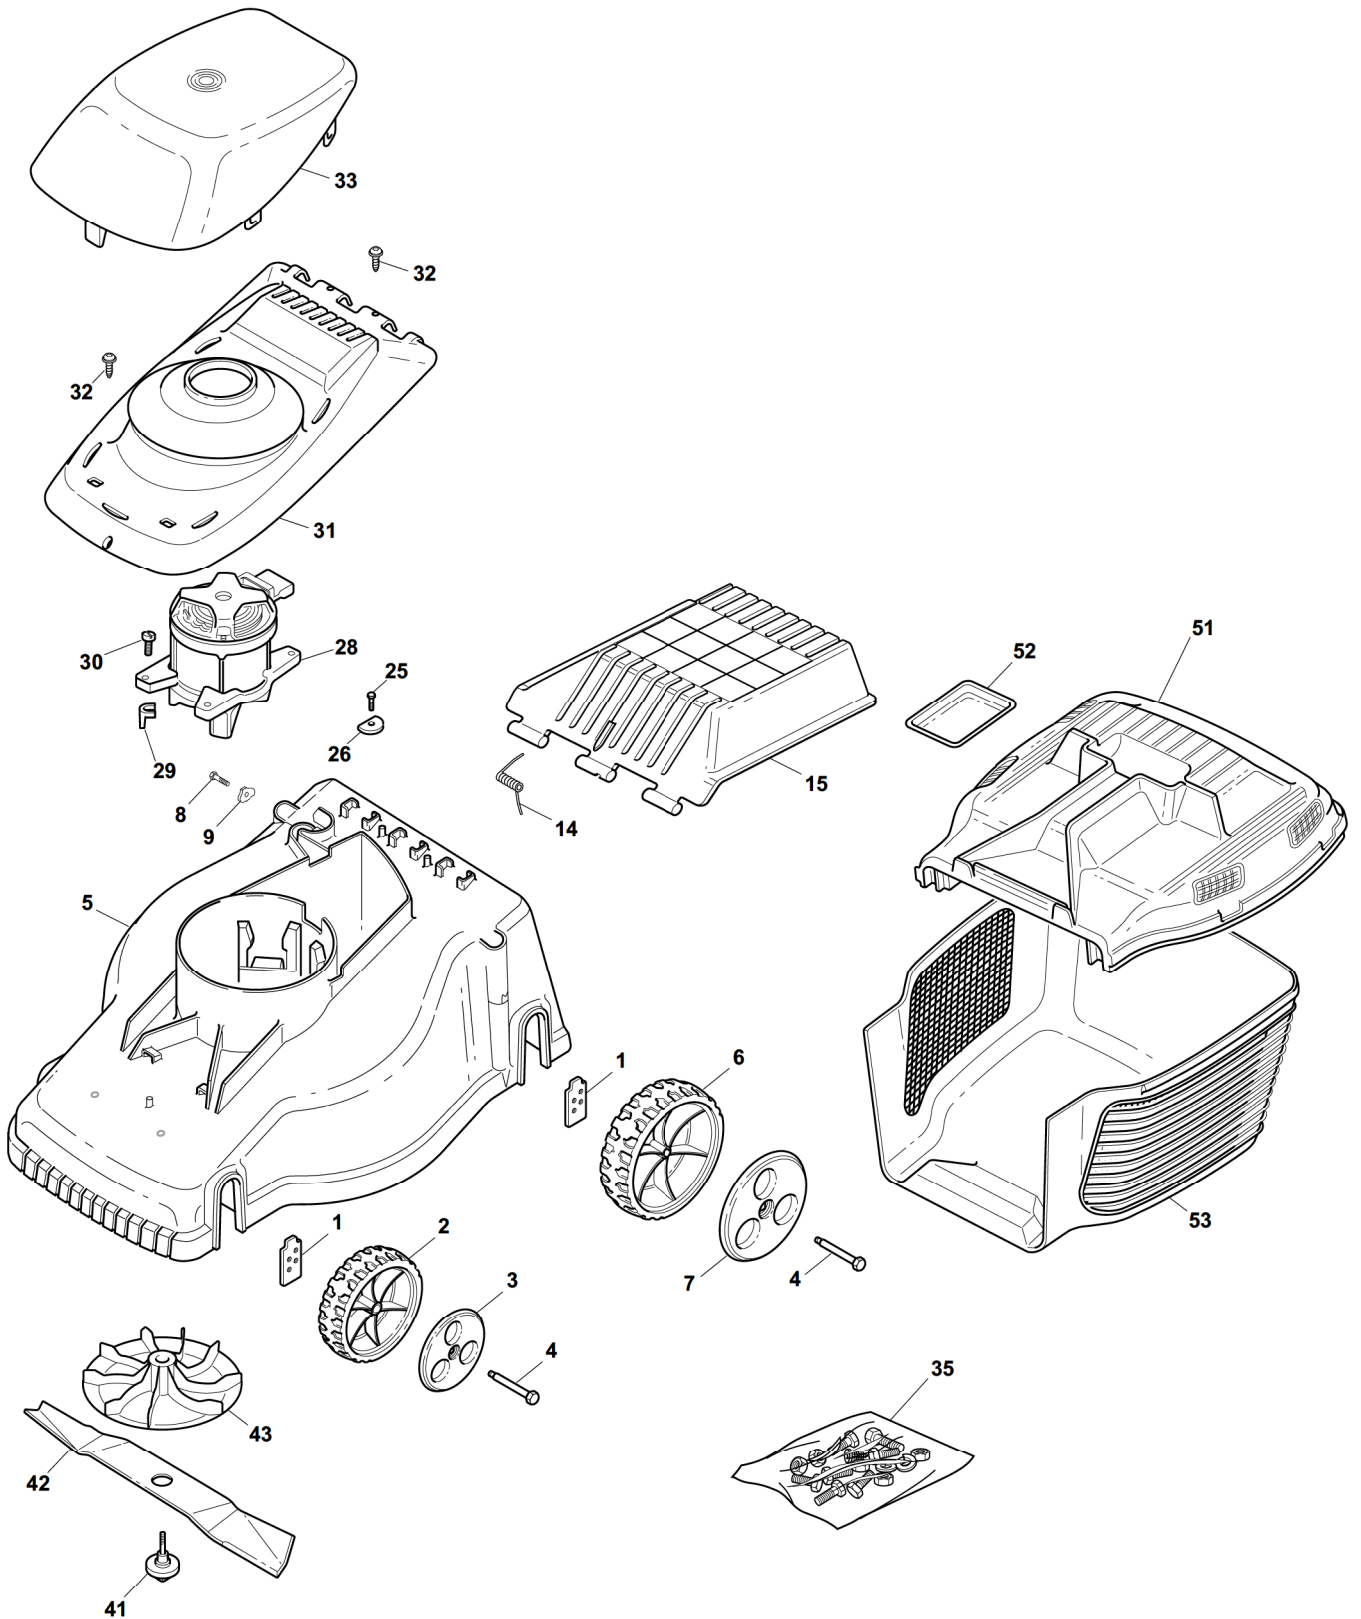

EP 350

2009
E4001.0
1 / 2