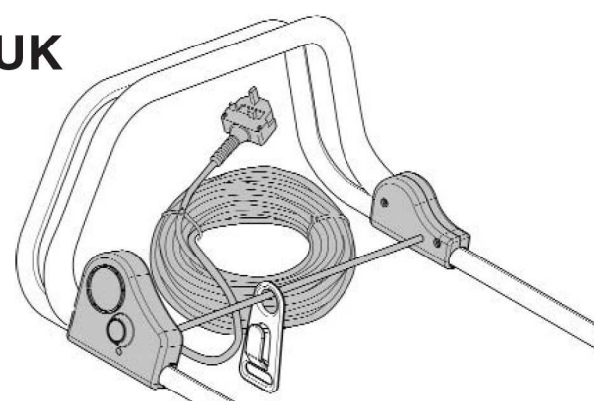

**CE**

**381600503/2**

-

**CH**

**381600504/2**

-

**UK**

**381600505/2**

-

ENCLOSURE 3

350 ÷ 390

2008

004a.0

1 / 1

POS.	CODE	Q.TY	DESCRIZIONE	DESCRIPTION	DESCRIPTION	BESCHREIBUNG	REMARKS
1	322322880/1	1	LEVA FRENO MOTORE, NERO	LEVER, MOTOR BRAKE	LEVIER FREIN MOTEUR	HEBEL, MOTORBREMSE	
-	322322883/1	1	LEVA FRENO MOTORE, GIALLO	LEVER, MOTOR BRAKE	LEVIER FREIN MOTEUR	HEBEL, MOTORBREMSE	
2	22010250/0	1	ASTA AGGANCIAMENTO FERMACAVO	ROD, FAIRLEAD BEARING	TIGE SUPPORT SERRE-CABLE	STANGE, KABELHALTER	
3	12728701/0	4	VITE	SCREW	VIS	SCHRAUBE	
4	22450115/0	1	MOLLA	SPRING	RESSORT	FEDER	
5	322230350/1	1	FULCRO	FULCRUM PIN	POINT D'APPUI	GELENKPUNKT	
6	22785144/0	1	SUPPORTO	SUPPORT	SUPPORT	HALTER	