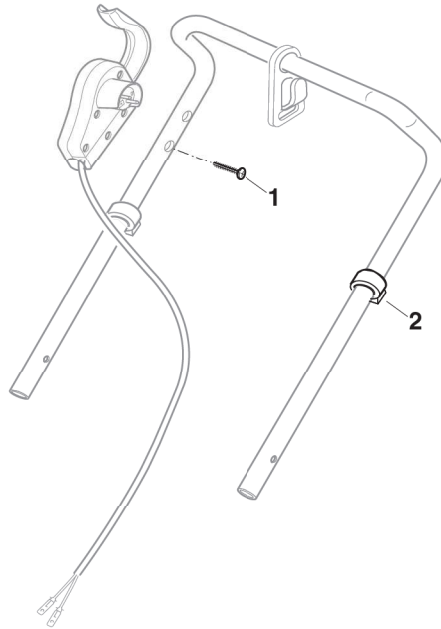

## ENCLOSURE 3

350 ÷ 390

2008

003a.0

1 / 1

POS.	CODE	Q.TY	DESCRIZIONE	DESCRIPTION	DESCRIPTION	BESCHREIBUNG	REMARKS
1	12728701/0	2	VITE	SCREW	VIS	SCHRAUBE	
2	22192151/0	1	FERMACAVO	FAIRLEAD	FIXATION CABLE	KABELBEFESTIGUNG	

**ENCLOSURE 3**

**350 ÷ 390**

2008

**004.0**

1 / 1

DISEGNO - DRAWING - DESSIN - ZEICHNUNG

CODE

REMARKS

-

ENCLOSURE 3

350 ÷ 390

2008

004a.0

1 / 1

POS.	CODE	Q.TY	DESCRIZIONE	DESCRIPTION	DESCRIPTION	BESCHREIBUNG	REMARKS
1	322322880/1	1	LEVA FRENO MOTORE, NERO	LEVER, MOTOR BRAKE	LEVIER FREIN MOTEUR	HEBEL, MOTORBREMSE	
-	322322883/1	1	LEVA FRENO MOTORE, GIALLO	LEVER, MOTOR BRAKE	LEVIER FREIN MOTEUR	HEBEL, MOTORBREMSE	
2	22010250/0	1	ASTA AGGANCIAMENTO FERMACAVO	ROD, FAIRLEAD BEARING	TIGE SUPPORT SERRE-CABLE	STANGE, KABELHALTER	
3	12728701/0	4	VITE	SCREW	VIS	SCHRAUBE	
4	22450115/0	1	MOLLA	SPRING	RESSORT	FEDER	
5	322230350/1	1	FULCRO	FULCRUM PIN	POINT D'APPUI	GELENKPUNKT	
6	22785144/0	1	SUPPORTO	SUPPORT	SUPPORT	HALTER	