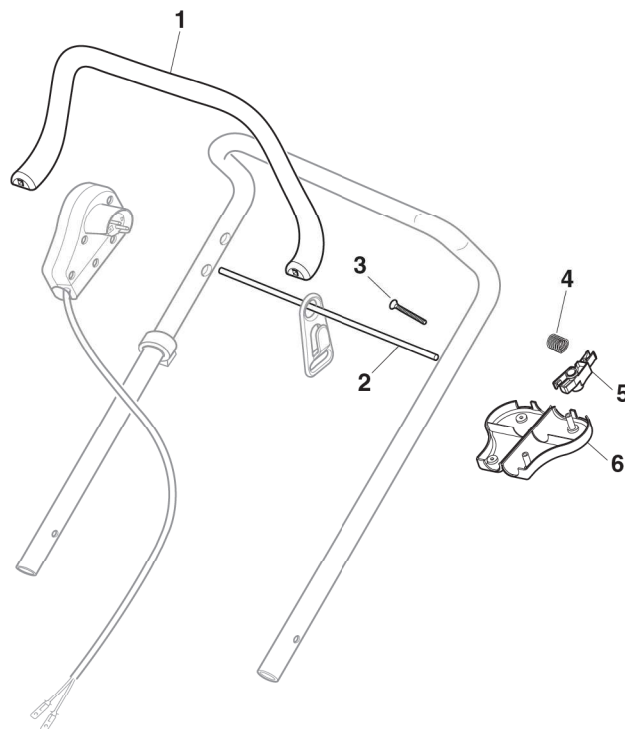

-

ENCLOSURE 3

350 ÷ 390

2008

004a.0

1 / 1

POS.	CODE	Q.TY	DESCRIZIONE	DESCRIPTION	DESCRIPTION	BESCHREIBUNG	REMARKS
1	322322880/1	1	LEVA FRENO MOTORE, NERO	LEVER, MOTOR BRAKE	LEVIER FREIN MOTEUR	HEBEL, MOTORBREMSE	
-	322322883/1	1	LEVA FRENO MOTORE, GIALLO	LEVER, MOTOR BRAKE	LEVIER FREIN MOTEUR	HEBEL, MOTORBREMSE	
2	22010250/0	1	ASTA AGGANCIAMENTO FERMACAVO	ROD, FAIRLEAD BEARING	TIGE SUPPORT SERRE-CABLE	STANGE, KABELHALTER	
3	12728701/0	4	VITE	SCREW	VIS	SCHRAUBE	
4	22450115/0	1	MOLLA	SPRING	RESSORT	FEDER	
5	322230350/1	1	FULCRO	FULCRUM PIN	POINT D'APPUI	GELENKPUNKT	
6	22785144/0	1	SUPPORTO	SUPPORT	SUPPORT	HALTER	

## ENCLOSURE 3

350 ÷ 390

2008

004b.0

1 / 1

*Istruzioni di Montaggio - Instructions for Assembly -  
Instructions de Montage - Montageanleitungen*