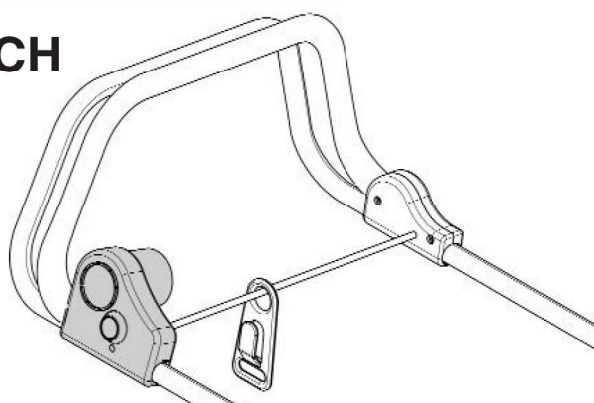

CH

381600504/2

-