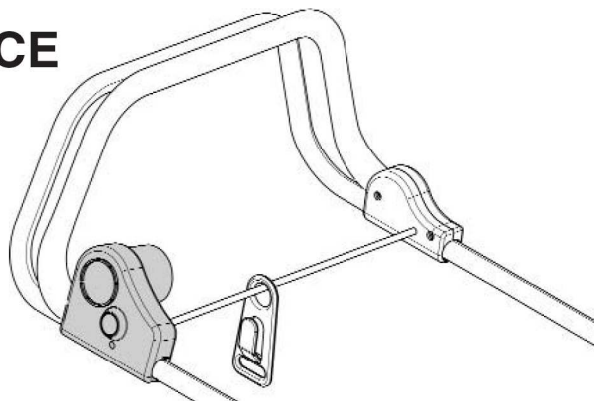

CE

381600503/2

-