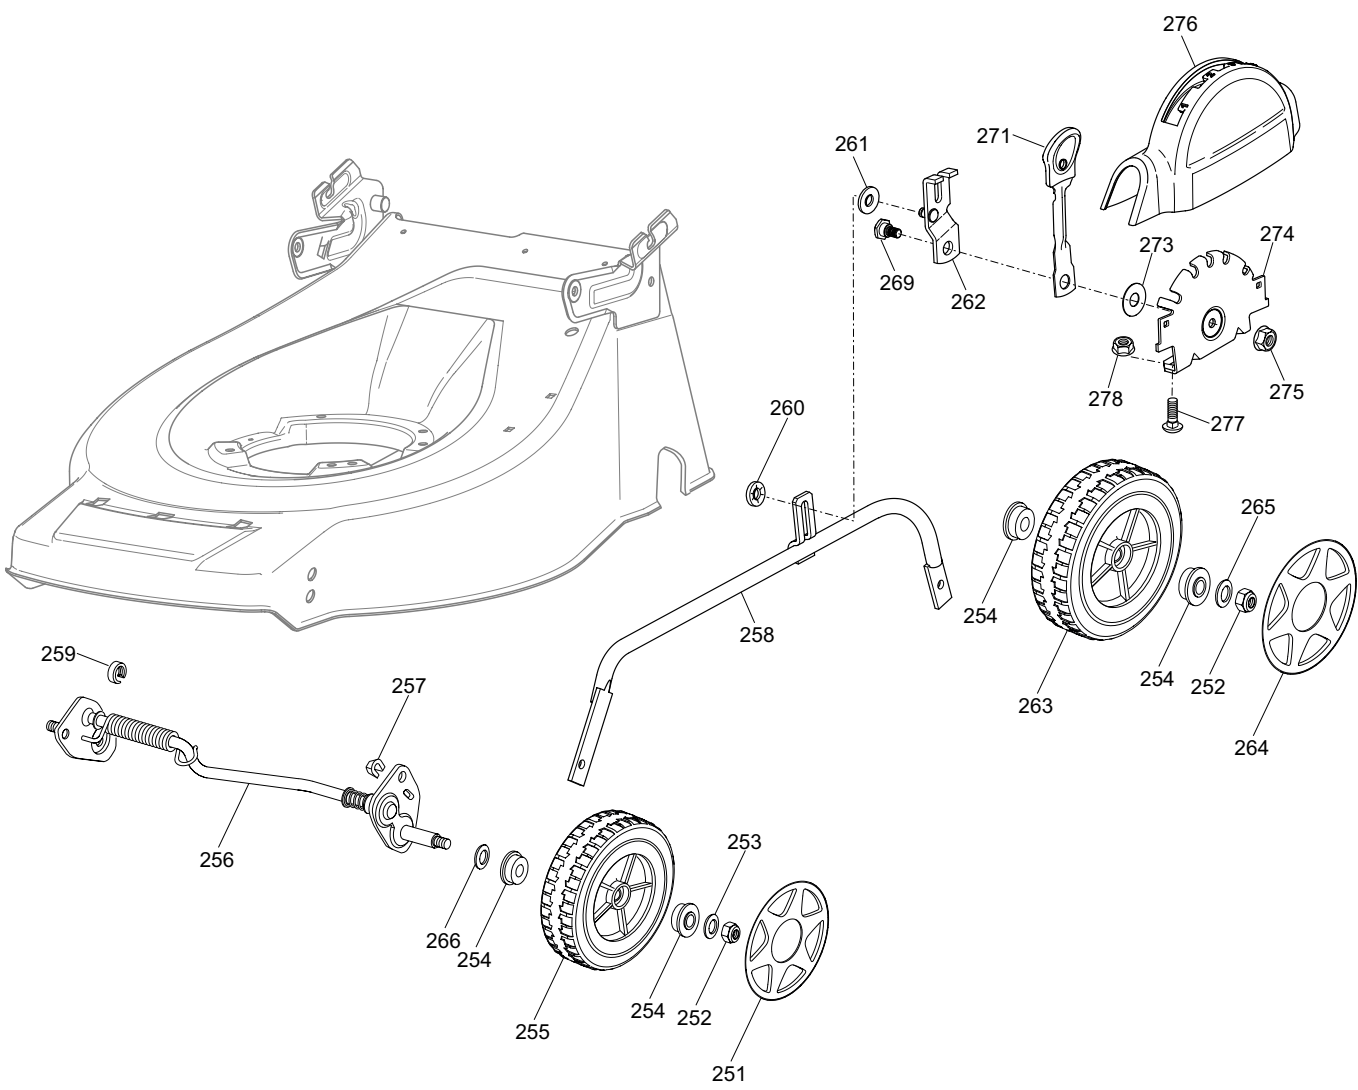

Ausgabe Issue 2008- 52	Bild Nr Picture No B103	VARIOLUX 48 ECA GETRIEBE RADAUFHÄNGUNG	VARIOLUX 48 ECA TRANSMISSION WHEEL SUSPENSION	Seite Page 34

Pos. Fig.	Anzahl/Quantity				Artikel Nr. Part No	Bezeichnung	Description	Satz Kit	Anmerkung Notes
251	2				22110409/0	Radkappe.....	Hub cap.....		
252	4				12155000/0	Mutter.....	Nut.....		
253	2				12521350/0	Scheibe.....	Washer.....		
254	8				22122200/0	Kugellager	Ball bearing		
255	2				81007351/0	Rad.....	Wheel.....		
256	1				81000141/1	Radachse- vorne.....	Wheel axle- front.....		
257	2				12436050/0	Platte	Plate.....		
258	1				81006491/0	Höhenverstellstange	Height adjust rod		
259	1				22171002/0	Distanz.....	Spacer.....		
260	1				12604896/0	Schloßscheibe	Lock washer.....		
261	1				12369500/0	Scheibe.....	Washer.....		
262	1				81005121/0	Halter.....	Attachment.....		
263	2				81007343/0	Rad.....	Wheel.....		
264	2				22110410/0	Radkappe.....	Hub cap.....		
265	2				12521350/0	Scheibe.....	Washer.....		
266	2				12530150/0	Scheibe.....	Washer.....		
269	1				22524333/0	Bolzen.....	Bolt.....		
271	1				81003321/0	Höhenverstellhebel	Height adjust lever		
273	1				22672152/0	Scheibe.....	Washer.....		
274	1				22735571/1	Höhenverstellsektor.....	Height adjust sector		
275	1				12154210/0	Mutter.....	Nut.....		
276	1				22109714/0	Deckel.....	Cover		
277	2				12815200/0	Schraube	Screw.....		
278	2				12292102/0	Mutter.....	Nut.....		
401	2				22120105/1	Kranz	Ring gear		
402	1				22600093/0	Radschutz.....	Wheel cover		
403	4				12608600/0	Seegerring	Seegerring		
404	1				22570120/1	Ritzel- links	Pinion- LH.....		
405	2				19216035/0	Lager	Bearing.....		
406	1				22600092/0	Radschutz.....	Wheel cover		
407	1				81000147/0	Hinterradachse	Rear axle.....		
408	1				22570110/1	Ritzel- rechts.....	Pinion- RH.....		
410	1				81000710/0	Kupplungsdraht.....	Clutch cable		
411	1				81003076/0	Getriebe (schw).....	Transmission (black).....		Inkl 412 - 414
412	1				22601904/0	• Riemenscheibe	• Belt pulley		
413	1				12645705/0	• Stift.....	• Pin.....		
414	1				22033283/0	• Verstellstange	• Adjustment rod		
415	1				1111- 9745- 01	Riemen	Belt.....		
416	2				22753000/0	Stift.....	Pin.....		
417	1				22041957/1	Bush	Bush.....		
418	1				22450063/0	Feder	Spring		
419	1				22680009/0	Scheibe.....	Washer.....		
420	1				12154510/0	Mutter.....	Nut.....		
421	1				22110230/0	Kappe	Cap.....