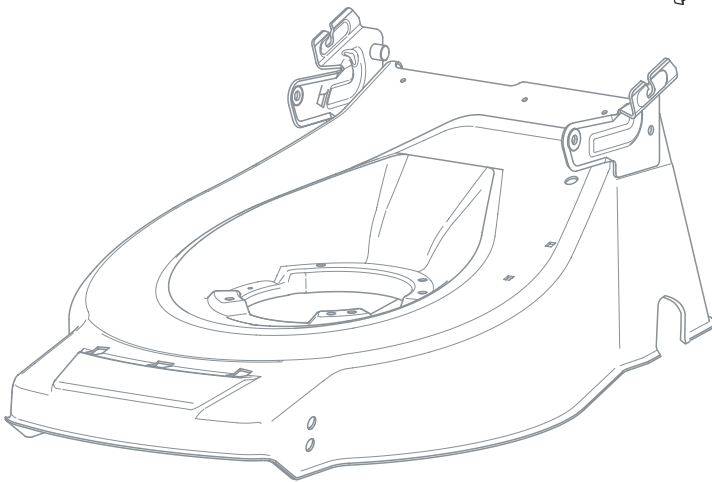

Ausgabe Issue		Bild Nr Picture No		VARIOLUX 48 ECA MOTOR	VARIOLUX 48 ECA MOTOR	Seite Page			
2008- 52		B104				32			
Pos. Fig.	Anzahl/Quantity				Artikel Nr. Part No	Bezeichnung	Description	Satz Kit	Anmerkung Notes
34	2			12728680/0	Schraube	Screw			
35	1			22055099/0	Haube	Motor cover			
36	2			22557154/0	Platte	Plate			
451	1			22785210/0	Haubehalter	Cover support			
452	4			12728710/0	Schraube	Screw			
453	1			18563641/0	Motor.....	El. motor			Inkl. 453A - 453B
453 A	1			18740054/0	• Lüfter	• Fan			
453 B	1			18222039/0	• Kondensator	• Capacitor			25 uF
454	4			12735410/0	Schraube	Screw			
455	4			12583500/0	Schloßscheibe	Washer			
456	4			12293200/0	Mutter	Nut			
457	1			22207211/3	Flansch	Flange			
458	1			22720360/1	Lüftungsschirm	Ventilation screen.....			
459	4			12691800/0	Schraube	Screw			
460	1			12139440/0	Keil	Key			
461	1			22170960/0	Distanz.....	Spacer			
501	1			22463186/2	Messerhalter.....	Blade holder			
502	1			1111- 9741- 01	Messer.....	Blade			
503	2			12583500/0	Schloßscheibe	Washer			
504	2			12793101/0	Schraube	Screw			
505	1			1111- 9755- 01	Blade bolt	Blade bolt			
506	1			12713801/0	Stift.....	Pin			
507	1			22601911/0	Riemenscheibe	Belt pulley			
551	1			22486156/0	Profil- R	Profile- RH			
552	1			22486154/0	Graskorb- untere, R	Grass box- lower, RH			
553	1			22486155/0	Graskorb- untere, L.....	Grass box- lower, LH.....			
554	1			22486157/0	Profil- L.....	Profile- LH.....			
555	1			22486153/0	Graskorb- Oberteil	Grass box- upper.....