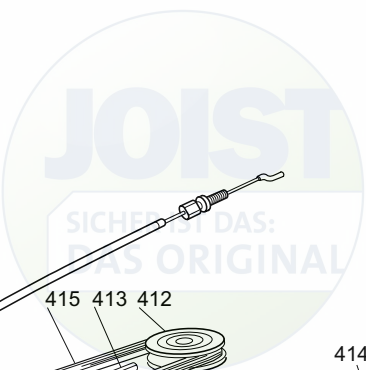

Ausgabe Issue 2008- 52	Bild Nr Picture No B103	VARIOLUX 48 ECA GETRIEBE RADAUFHÄNGUNG	VARIOLUX 48 ECA TRANSMISSION WHEEL SUSPENSION	Seite Page 34

Pos. Fig.	Anzahl/Quantity				Artikel Nr. Part No	Bezeichnung	Description	Satz Kit	Anmerkung Notes
251	2				22110409/0	Radkappe.....	Hub cap.....		
252	4				12155000/0	Mutter.....	Nut.....		
253	2				12521350/0	Scheibe.....	Washer.....		
254	8				22122200/0	Kugellager	Ball bearing		
255	2				81007351/0	Rad.....	Wheel.....		
256	1				81000141/1	Radachse- vorne.....	Wheel axle- front.....		
257	2				12436050/0	Platte	Plate.....		
258	1				81006491/0	Höhenverstellstange	Height adjust rod		
259	1				22171002/0	Distanz.....	Spacer.....		
260	1				12604896/0	Schloßscheibe	Lock washer.....		
261	1				12369500/0	Scheibe.....	Washer.....		
262	1				81005121/0	Halter.....	Attachment.....		
263	2				81007343/0	Rad.....	Wheel.....		
264	2				22110410/0	Radkappe.....	Hub cap.....		
265	2				12521350/0	Scheibe.....	Washer.....		
266	2				12530150/0	Scheibe.....	Washer.....		
269	1				22524333/0	Bolzen.....	Bolt.....		
271	1				81003321/0	Höhenverstellhebel	Height adjust lever		
273	1				22672152/0	Scheibe.....	Washer.....		
274	1				22735571/1	Höhenverstellsektor.....	Height adjust sector		
275	1				12154210/0	Mutter.....	Nut.....		
276	1				22109714/0	Deckel.....	Cover		
277	2				12815200/0	Schraube	Screw.....		
278	2				12292102/0	Mutter.....	Nut.....		
401	2				22120105/1	Kranz	Ring gear		
402	1				22600093/0	Radschutz.....	Wheel cover		
403	4				12608600/0	Seegerring	Seegerring		
404	1				22570120/1	Ritzel- links	Pinion- LH.....		
405	2				19216035/0	Lager	Bearing.....		
406	1				22600092/0	Radschutz.....	Wheel cover		
407	1				81000147/0	Hinterradachse	Rear axle.....		
408	1				22570110/1	Ritzel- rechts.....	Pinion- RH.....		
410	1				81000710/0	Kupplungsdraht.....	Clutch cable		
411	1				81003076/0	Getriebe (schw).....	Transmission (black).....		Inkl 412 - 414
412	1				22601904/0	• Riemenscheibe	• Belt pulley		
413	1				12645705/0	• Stift.....	• Pin.....		
414	1				22033283/0	• Verstellstange	• Adjustment rod		
415	1				1111- 9745- 01	Riemen	Belt.....		
416	2				22753000/0	Stift.....	Pin.....		
417	1				22041957/1	Bush	Bush.....		
418	1				22450063/0	Feder	Spring		
419	1				22680009/0	Scheibe.....	Washer.....		
420	1				12154510/0	Mutter.....	Nut.....		
421	1				22110230/0	Kappe	Cap.....