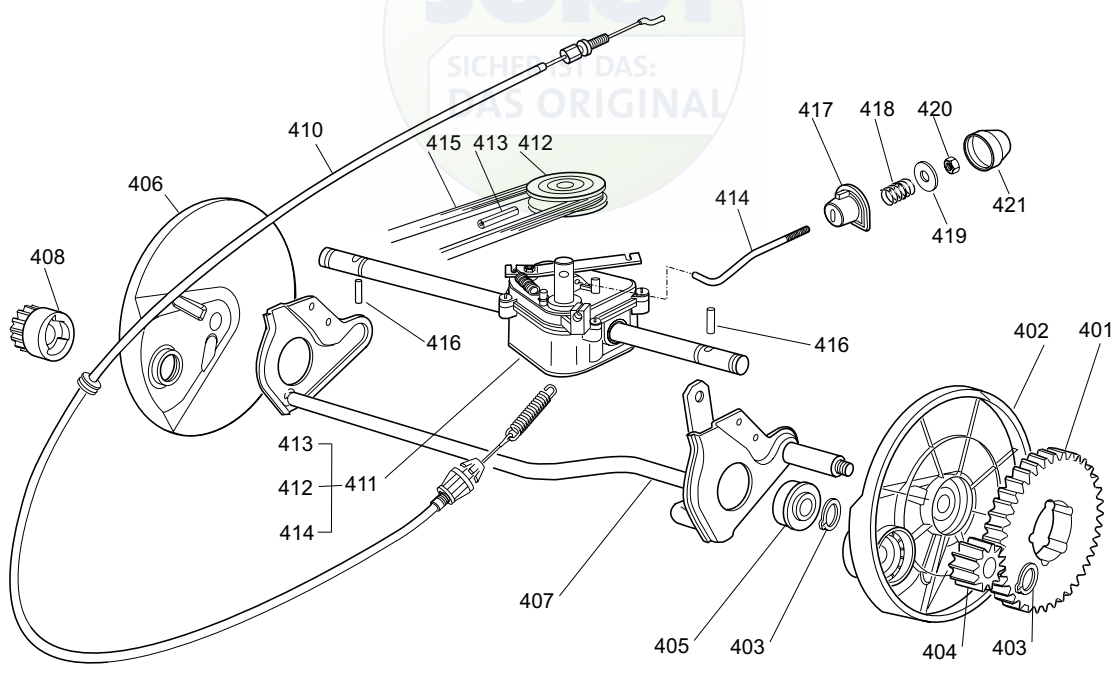

Ausgabe Issue 2008- 52	Bild Nr Picture No B103	VARIOLUX 48 ECA GETRIEBE RADAUFHÄNGUNG	VARIOLUX 48 ECA TRANSMISSION WHEEL SUSPENSION	Seite Page 34

Pos. Fig.	Anzahl/Quantity				Artikel Nr. Part No	Bezeichnung	Description	Satz Kit	Anmerkung Notes
251	2				22110409/0	Radkappe.....	Hub cap.....		
252	4				12155000/0	Mutter.....	Nut.....		
253	2				12521350/0	Scheibe.....	Washer.....		
254	8				22122200/0	Kugellager	Ball bearing		
255	2				81007351/0	Rad.....	Wheel.....		
256	1				81000141/1	Radachse- vorne.....	Wheel axle- front.....		
257	2				12436050/0	Platte	Plate.....		
258	1				81006491/0	Höhenverstellstange	Height adjust rod		
259	1				22171002/0	Distanz.....	Spacer.....		
260	1				12604896/0	Schloßscheibe	Lock washer.....		
261	1				12369500/0	Scheibe.....	Washer.....		
262	1				81005121/0	Halter.....	Attachment.....		
263	2				81007343/0	Rad.....	Wheel.....		
264	2				22110410/0	Radkappe.....	Hub cap.....		
265	2				12521350/0	Scheibe.....	Washer.....		
266	2				12530150/0	Scheibe.....	Washer.....		
269	1				22524333/0	Bolzen.....	Bolt.....		
271	1				81003321/0	Höhenverstellhebel	Height adjust lever		
273	1				22672152/0	Scheibe.....	Washer.....		
274	1				22735571/1	Höhenverstellsektor.....	Height adjust sector		
275	1				12154210/0	Mutter.....	Nut.....		
276	1				22109714/0	Deckel.....	Cover		
277	2				12815200/0	Schraube	Screw.....		
278	2				12292102/0	Mutter.....	Nut.....		
401	2				22120105/1	Kranz	Ring gear		
402	1				22600093/0	Radschutz.....	Wheel cover		
403	4				12608600/0	Seegerring	Seegerring		
404	1				22570120/1	Ritzel- links	Pinion- LH.....		
405	2				19216035/0	Lager	Bearing.....		
406	1				22600092/0	Radschutz.....	Wheel cover		
407	1				81000147/0	Hinterradachse	Rear axle.....		
408	1				22570110/1	Ritzel- rechts.....	Pinion- RH.....		
410	1				81000710/0	Kupplungsdraht.....	Clutch cable		
411	1				81003076/0	Getriebe (schw).....	Transmission (black).....		Inkl 412 - 414
412	1				22601904/0	• Riemenscheibe	• Belt pulley		
413	1				12645705/0	• Stift.....	• Pin.....		
414	1				22033283/0	• Verstellstange	• Adjustment rod		
415	1				1111- 9745- 01	Riemen	Belt.....		
416	2				22753000/0	Stift.....	Pin.....		
417	1				22041957/1	Bush	Bush.....		
418	1				22450063/0	Feder	Spring		
419	1				22680009/0	Scheibe.....	Washer.....		
420	1				12154510/0	Mutter.....	Nut.....		
421	1				22110230/0	Kappe	Cap.....