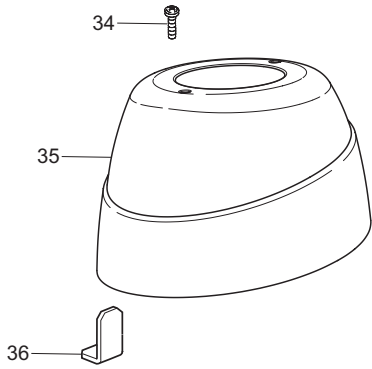

Ausgabe Issue		Bild Nr Picture No		VARIOLUX 48 ECA MOTOR	VARIOLUX 48 ECA MOTOR	Seite Page			
2008- 52		B104				32			
Pos. Fig.	Anzahl/Quantity				Artikel Nr. Part No	Bezeichnung	Description	Satz Kit	Anmerkung Notes
34	2			12728680/0	Schraube	Screw			
35	1			22055099/0	Haube	Motor cover			
36	2			22557154/0	Platte	Plate			
451	1			22785210/0	Haubehalter	Cover support			
452	4			12728710/0	Schraube	Screw			
453	1			18563641/0	Motor.....	El. motor			Inkl. 453A - 453B
453 A	1			18740054/0	• Lüfter	• Fan			
453 B	1			18222039/0	• Kondensator	• Capacitor			25 uF
454	4			12735410/0	Schraube	Screw			
455	4			12583500/0	Schloßscheibe	Washer			
456	4			12293200/0	Mutter	Nut			
457	1			22207211/3	Flansch	Flange			
458	1			22720360/1	Lüftungsschirm	Ventilation screen.....			
459	4			12691800/0	Schraube	Screw			
460	1			12139440/0	Keil	Key			
461	1			22170960/0	Distanz.....	Spacer			
501	1			22463186/2	Messerhalter.....	Blade holder			
502	1			1111- 9741- 01	Messer.....	Blade			
503	2			12583500/0	Schloßscheibe	Washer			
504	2			12793101/0	Schraube	Screw			
505	1			1111- 9755- 01	Blade bolt	Blade bolt			
506	1			12713801/0	Stift.....	Pin			
507	1			22601911/0	Riemenscheibe	Belt pulley			
551	1			22486156/0	Profil- R	Profile- RH			
552	1			22486154/0	Graskorb- untere, R	Grass box- lower, RH			
553	1			22486155/0	Graskorb- untere, L.....	Grass box- lower, LH.....			
554	1			22486157/0	Profil- L.....	Profile- LH.....			
555	1			22486153/0	Graskorb- Oberteil	Grass box- upper.....