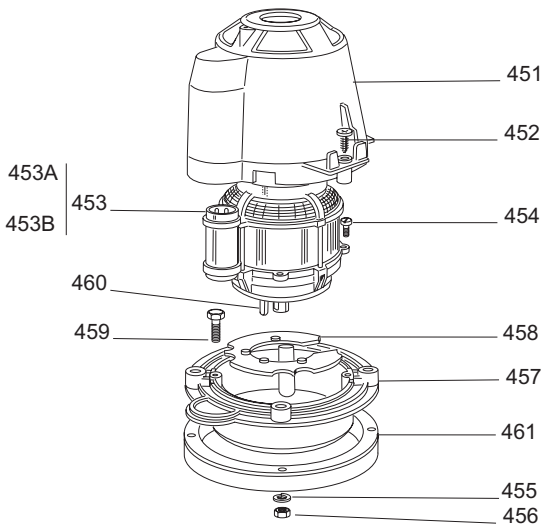

Ausgabe Issue		Bild Nr Picture No		VARIOLUX 48 ECA MOTOR	VARIOLUX 48 ECA MOTOR	Seite Page			
2008- 52		B104				32			
Pos. Fig.	Anzahl/Quantity				Artikel Nr. Part No	Bezeichnung	Description	Satz Kit	Anmerkung Notes
34	2			12728680/0	Schraube	Screw			
35	1			22055099/0	Haube	Motor cover			
36	2			22557154/0	Platte	Plate			
451	1			22785210/0	Haubehalter	Cover support			
452	4			12728710/0	Schraube	Screw			
453	1			18563641/0	Motor.....	El. motor			Inkl. 453A - 453B
453 A	1			18740054/0	• Lüfter	• Fan			
453 B	1			18222039/0	• Kondensator	• Capacitor			25 uF
454	4			12735410/0	Schraube	Screw			
455	4			12583500/0	Schloßscheibe	Washer			
456	4			12293200/0	Mutter	Nut			
457	1			22207211/3	Flansch	Flange			
458	1			22720360/1	Lüftungsschirm	Ventilation screen.....			
459	4			12691800/0	Schraube	Screw			
460	1			12139440/0	Keil	Key			
461	1			22170960/0	Distanz.....	Spacer			
501	1			22463186/2	Messerhalter.....	Blade holder			
502	1			1111- 9741- 01	Messer.....	Blade			
503	2			12583500/0	Schloßscheibe	Washer			
504	2			12793101/0	Schraube	Screw			
505	1			1111- 9755- 01	Blade bolt	Blade bolt			
506	1			12713801/0	Stift.....	Pin			
507	1			22601911/0	Riemenscheibe	Belt pulley			
551	1			22486156/0	Profil- R	Profile- RH			
552	1			22486154/0	Graskorb- untere, R	Grass box- lower, RH			
553	1			22486155/0	Graskorb- untere, L.....	Grass box- lower, LH.....			
554	1			22486157/0	Profil- L.....	Profile- LH.....			
555	1			22486153/0	Graskorb- Oberteil	Grass box- upper.....