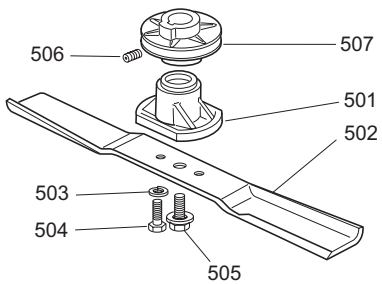

Ausgabe Issue		Bild Nr Picture No		VARIOLUX 48 ECA MOTOR	VARIOLUX 48 ECA MOTOR	Seite Page			
2008- 52		B104				32			
Pos. Fig.	Anzahl/Quantity				Artikel Nr. Part No	Bezeichnung	Description	Satz Kit	Anmerkung Notes
34	2			12728680/0	Schraube	Screw			
35	1			22055099/0	Haube	Motor cover			
36	2			22557154/0	Platte	Plate			
451	1			22785210/0	Haubehalter	Cover support			
452	4			12728710/0	Schraube	Screw			
453	1			18563641/0	Motor.....	El. motor			Inkl. 453A - 453B
453 A	1			18740054/0	• Lüfter	• Fan			
453 B	1			18222039/0	• Kondensator	• Capacitor			25 uF
454	4			12735410/0	Schraube	Screw			
455	4			12583500/0	Schloßscheibe	Washer			
456	4			12293200/0	Mutter	Nut			
457	1			22207211/3	Flansch	Flange			
458	1			22720360/1	Lüftungsschirm	Ventilation screen.....			
459	4			12691800/0	Schraube	Screw			
460	1			12139440/0	Keil	Key			
461	1			22170960/0	Distanz.....	Spacer			
501	1			22463186/2	Messerhalter.....	Blade holder			
502	1			1111- 9741- 01	Messer.....	Blade			
503	2			12583500/0	Schloßscheibe	Washer			
504	2			12793101/0	Schraube	Screw			
505	1			1111- 9755- 01	Blade bolt	Blade bolt			
506	1			12713801/0	Stift.....	Pin			
507	1			22601911/0	Riemenscheibe	Belt pulley			
551	1			22486156/0	Profil- R	Profile- RH			
552	1			22486154/0	Graskorb- untere, R	Grass box- lower, RH			
553	1			22486155/0	Graskorb- untere, L.....	Grass box- lower, LH.....			
554	1			22486157/0	Profil- L.....	Profile- LH.....			
555	1			22486153/0	Graskorb- Oberteil	Grass box- upper.....