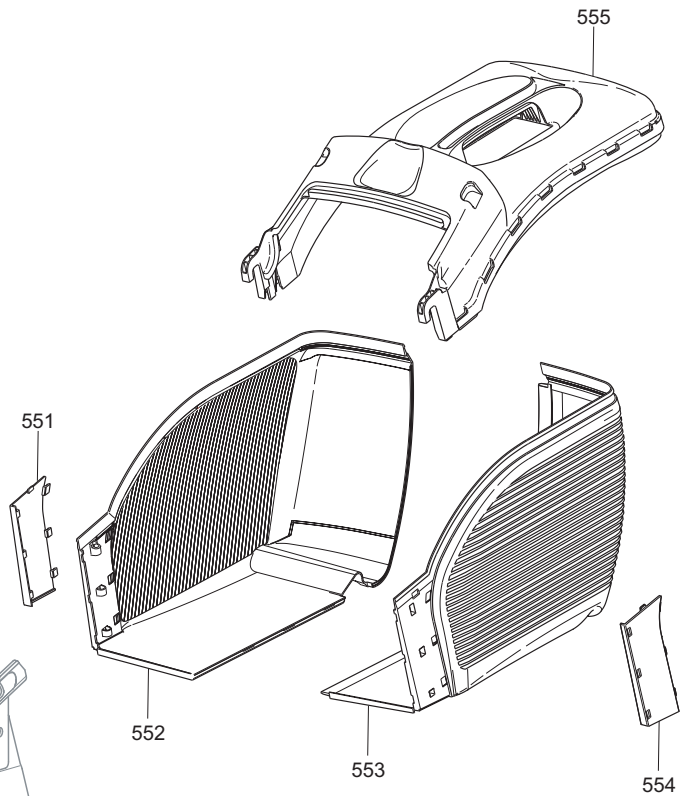

Ausgabe Issue		Bild Nr Picture No		VARIOLUX 48 ECA MOTOR	VARIOLUX 48 ECA MOTOR	Seite Page			
2008- 52		B104				32			
Pos. Fig.	Anzahl/Quantity				Artikel Nr. Part No	Bezeichnung	Description	Satz Kit	Anmerkung Notes
34	2			12728680/0	Schraube	Screw			
35	1			22055099/0	Haube	Motor cover			
36	2			22557154/0	Platte	Plate			
451	1			22785210/0	Haubehalter	Cover support			
452	4			12728710/0	Schraube	Screw			
453	1			18563641/0	Motor.....	El. motor			Inkl. 453A - 453B
453 A	1			18740054/0	• Lüfter	• Fan			
453 B	1			18222039/0	• Kondensator	• Capacitor			25 uF
454	4			12735410/0	Schraube	Screw			
455	4			12583500/0	Schloßscheibe	Washer			
456	4			12293200/0	Mutter	Nut			
457	1			22207211/3	Flansch	Flange			
458	1			22720360/1	Lüftungsschirm	Ventilation screen.....			
459	4			12691800/0	Schraube	Screw			
460	1			12139440/0	Keil	Key			
461	1			22170960/0	Distanz.....	Spacer			
501	1			22463186/2	Messerhalter.....	Blade holder			
502	1			1111- 9741- 01	Messer.....	Blade			
503	2			12583500/0	Schloßscheibe	Washer			
504	2			12793101/0	Schraube	Screw			
505	1			1111- 9755- 01	Blade bolt	Blade bolt			
506	1			12713801/0	Stift.....	Pin			
507	1			22601911/0	Riemenscheibe	Belt pulley			
551	1			22486156/0	Profil- R	Profile- RH			
552	1			22486154/0	Graskorb- untere, R	Grass box- lower, RH			
553	1			22486155/0	Graskorb- untere, L.....	Grass box- lower, LH.....			
554	1			22486157/0	Profil- L.....	Profile- LH.....			
555	1			22486153/0	Graskorb- Oberteil	Grass box- upper.....