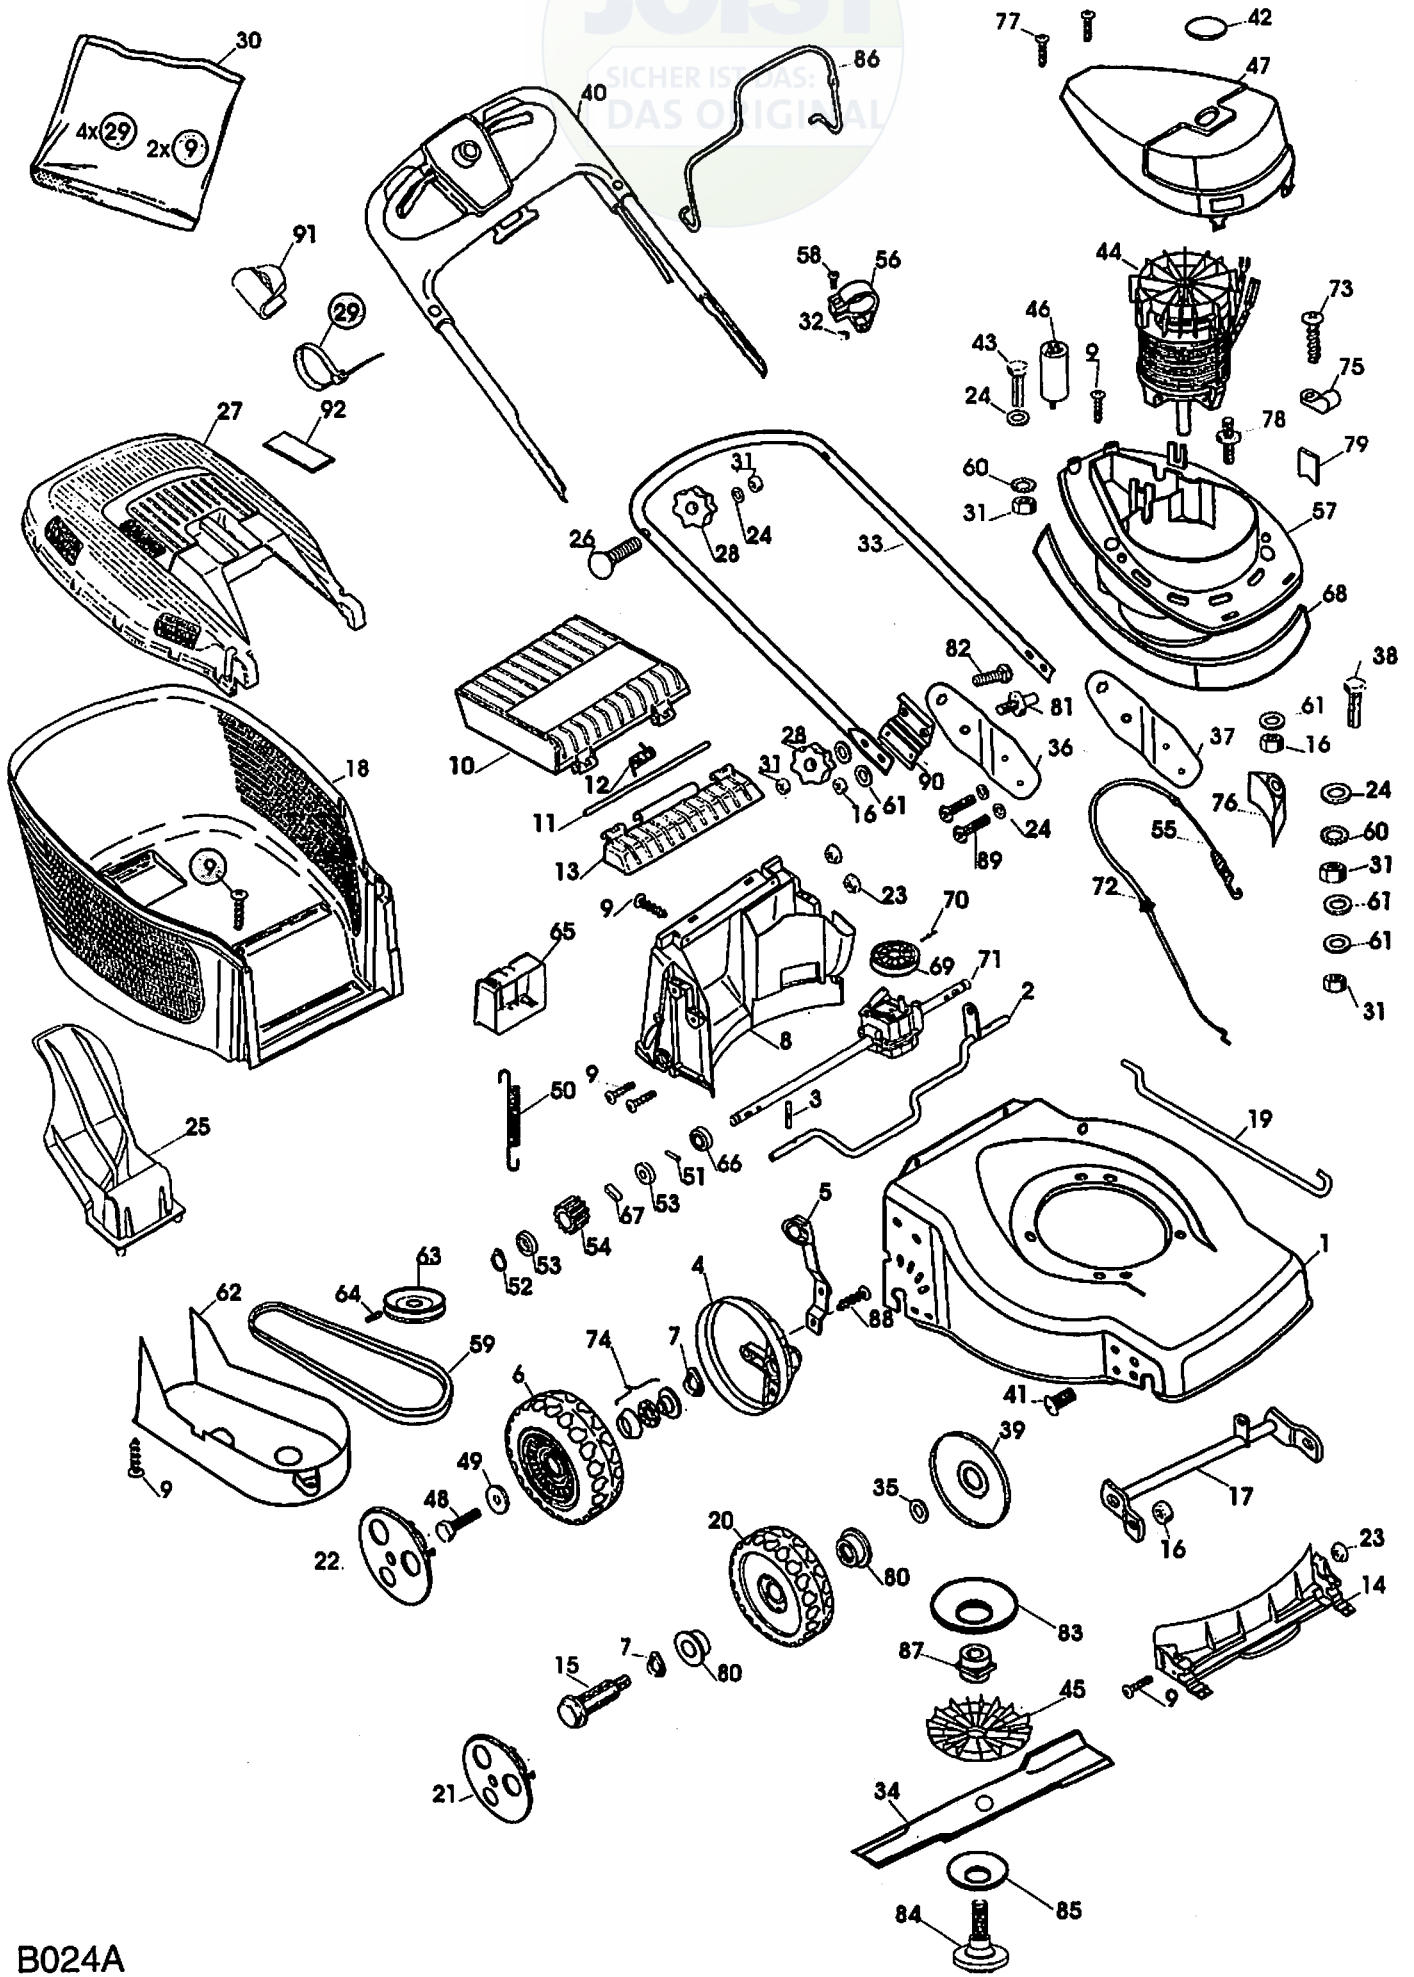

JOIST
SICHER IST DAS:
DAS ORIGINAL

B024A

Ausgabe Issue 2001-1		Bild Nr. Picture No B024A		VARIOLUX 45 ECA	VARIOLUX 45 ECA	Seite Page 22		
Pos. Fig.	Anzahl/Quantity			Artikel Nr. Part No	Bezeichnung	Description	Satz Kit	Anmerkung Notes
X	1	1		1117-3263-04	Chassie	Chassis		
	2	1		1117-1173-01	Hinterachse	Shaft-backside		
	3	2		9595-0212-00	Spannstift	Locating pin		
X	4	2		1117-3256-01	Raddeckel	Wheel protection cap		
	5	1		1117-1174-01	Höheneinstellhebe	Height adjust lever		
	6	2		1111-2665-01	Rad mit Kugellager	Wheel assy		Inkl. 74
	7	4		9694-0003-00	Scheibe	Washer		
	8	1		1117-3008-01	Leitschiene-hintere	Baffle-rear		
	9	18		9836-9516-12	Schraube	Screw		
	10	1		1117-1156-02	Klappe-schwarz	Rear flap-black		
	11	1		1117-1143-01	Achse	Shaft		
	12	1		1117-1126-01	Feder	Spring-rear flap		
	13	1		1117-1155-02	Klapphalterung-schw.	Flap holder-black		
	14	1		1117-3007-01	Leitschiene-vordere	Baffle-front		
	15	2		1111-3164-01	Radbolzen	Wheel axle bolt		
	16	8		9716-0831-02	Mutter	Nut		
	17	1		1117-1334-01	Vorderachse	Front shaft		
	18	1		1117-1218-01	Behälter-Unterteil	Lower grass bag		
	19	1		1117-1130-01	Höheneinstellstange	Connection rod		
	20	2		1111-3163-01	Rad	Wheel		
X	21	2		1111-2804-11	Nabenkapsel-grau	Hub cap-grey		
X	22	2		1111-2815-11	Nabenkapsel-grau	Hub cap-grey		
	23	6		1117-1131-01	Mutter	Nut		
	24	9		9699-0028-02	Scheibe	Flat washer		
	25	1		1117-3001-01	Mulcherpropfen	Mulch plug		
	26	2		9898-0845-12	Schraube	Screw		
	27	1		1117-1157-02	Behälterdeckel-schwarz	Grassbag cover-black		Inkl. 92
	28	4		1117-3194-01	Verriegelungsrad	Locking knob		
	29	4		9579-0008-00	Kabelhalter	Cable holder		
	30	1		1117-3028-01	Montagesatz	Assy kit		
	31	8		9799-0831-02	Mutter	Nut		
	32	1		9799-0631-02	Mutter	Nut		
	33	1		1117-3198-01	Führungsholm-Untert.	Handle-lower part		
X	34	1		1111-9704-01	Messer	Blade		
	35	2		9699-0078-02	Scheibe	Washer		
	36	1		1117-1310-01	Halter-rechts	Handle support-R.H.		
	37	1		1117-1309-01	Halter-links	Handle support-L.H.		
	38	1		9997-0880-16	Schraube	Screw		
	39	2		1117-1161-01	Radschutz	Wheel protection		
	40	1		1117-3211-01	Führungsholm m.Schalt	Handle upper w.switch		Inkl. 86 + 91
	40	1		1117-3214-01	Führungsholm m.Schalt	Handle upper w.switch		Die Schweiz
	41	2		9865-0816-16	Schraube	Screw		
	42	1		1117-1357-01	. Fenster Window for cap		
	43	2		9997-0870-16	Schraube	Screw		
	44	1		1117-1369-01	El.Motor	El.motor		
	45	1		1117-1299-01	Ventilator	Impeller		
	46	1		9400-0224-00	Kondensator	Capacitor		
	47	1		1117-1386-02	Motorhaube-schwarz	Motor cover-black		Inkl. 42
	48	2		9997-0614-16	Schraube	Screw		
	49	2		1117-1175-01	Scheibe	Washer		
	50	1		1117-1120-01	Feder	Spring		
	51	2		9591-0011-00	Stift	Pin		
	52	2		1117-1083-01	Schließring	Safety ring		
	53	4		1111-2830-01	Stützscheibe	Support washer		
	54	2		1111-3075-01	Zahnrad	Gear wheel		
	55	1		1117-1190-01	Kupplungsdraht	Clutch cable		Inkl. 72
	56	1		1117-1114-01	Drahthalter	Support		
	57	1		1117-1372-02	Motorgehäuse-schwarz	Motor mount-black		
	58	1		9865-0616-16	Schraube	Screw		
	59	1		1117-3017-01	Keilriemen	V-belt		
	60	3		9678-0009-02	Schloßscheibe	Lock washer		
	61	10		9699-0062-02	Scheibe	Flat washer		
	62	1		1117-1147-01	Riemenschutz	Transmission cap		