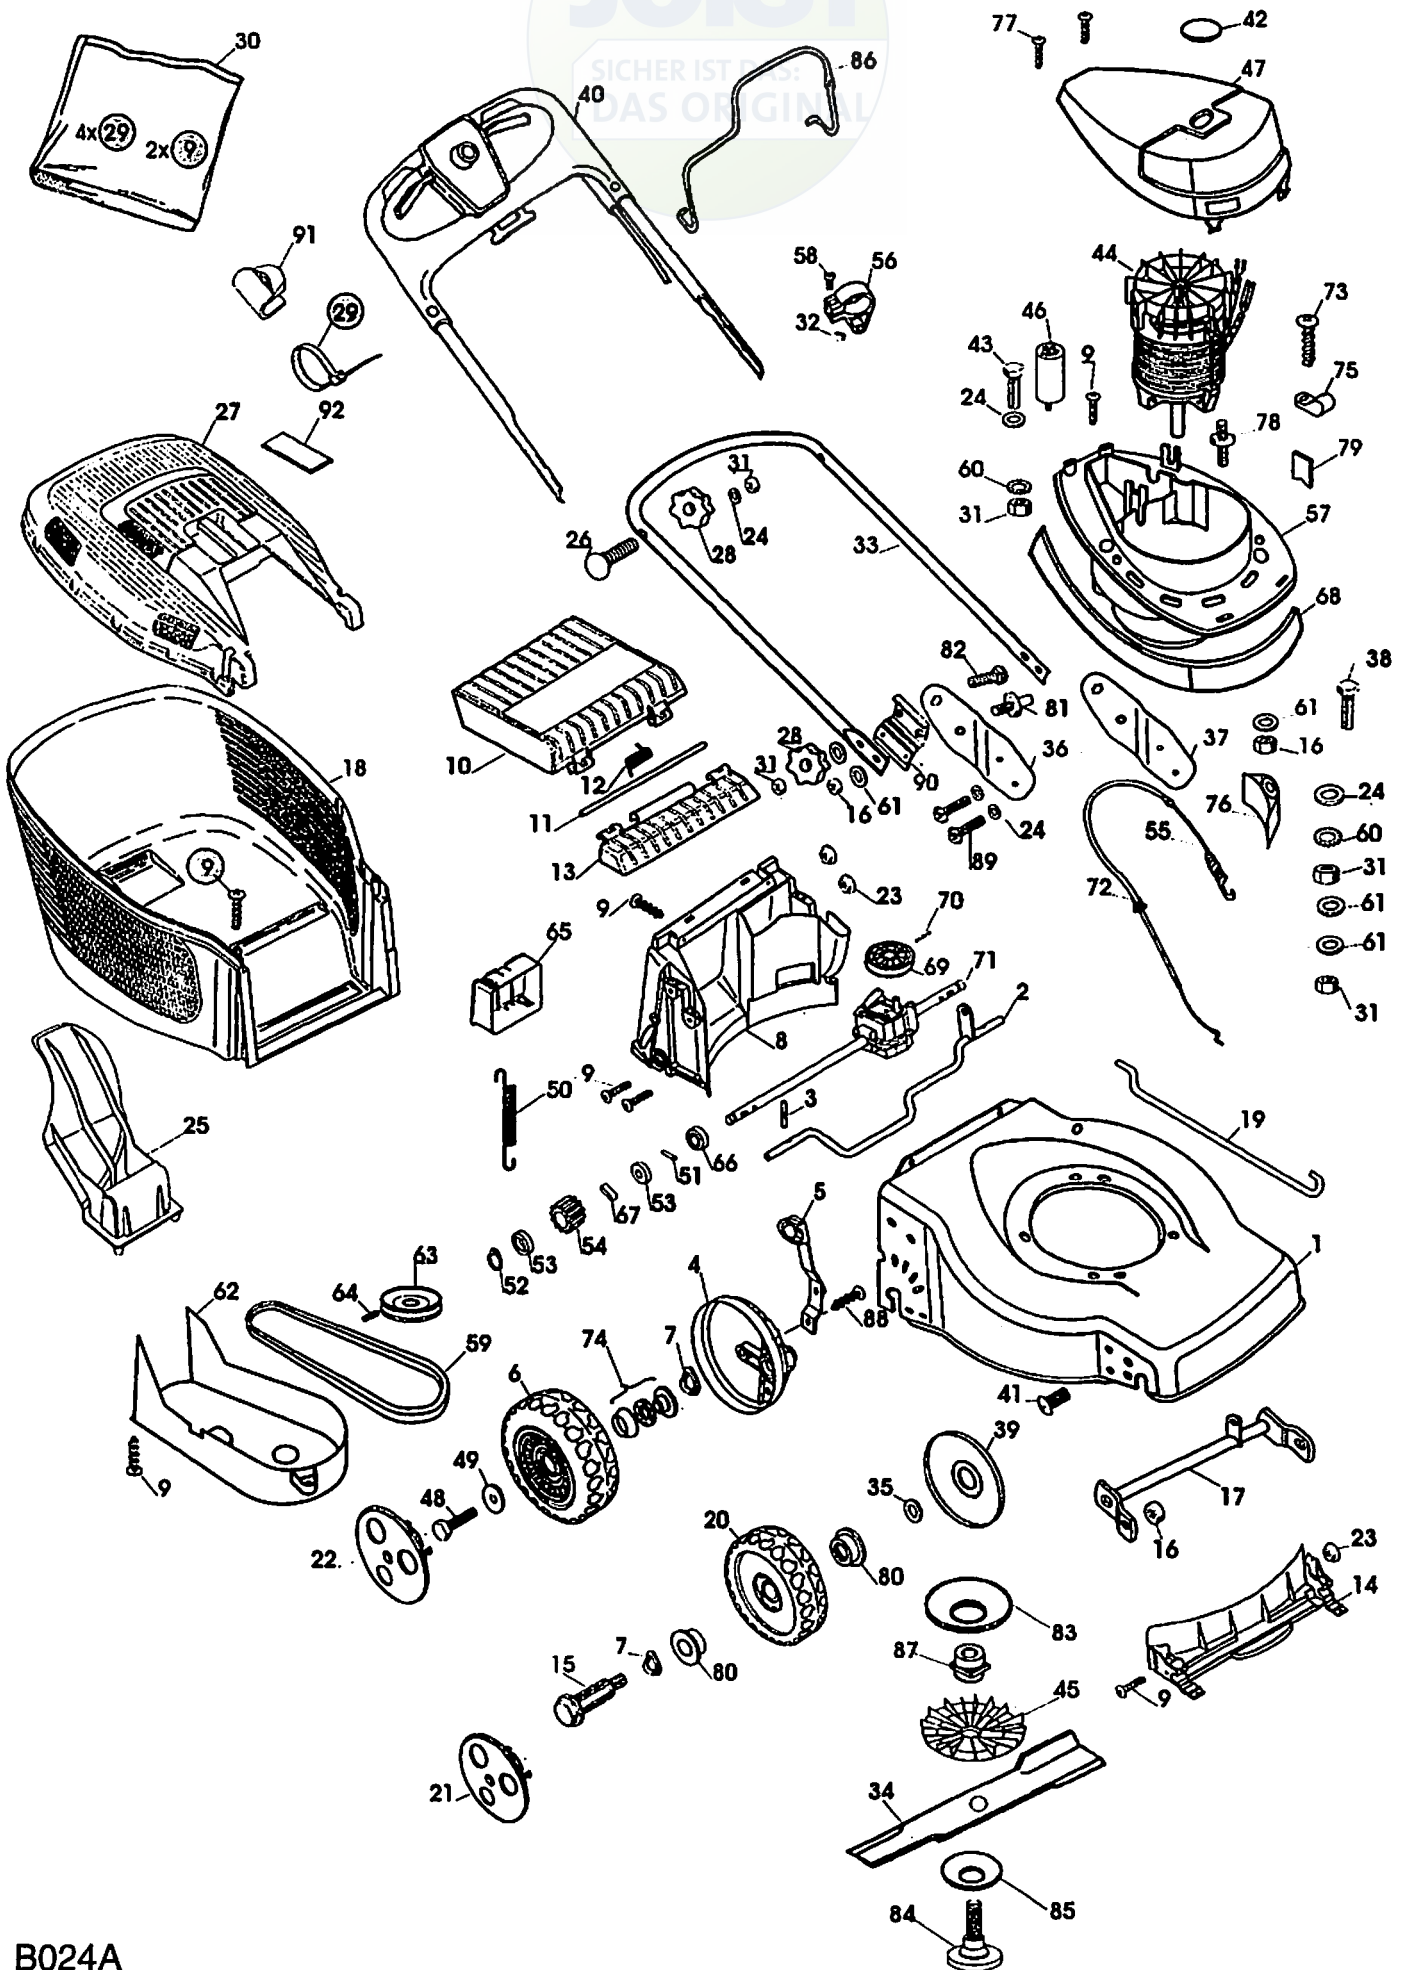

JOIST
SICHER IST DAS ORIGINAL

B024A

Ausgabe Issue 2001-1		Bild Nr. Picture No B024A		VARIOLUX 45 ECA		VARIOLUX 45 ECA		Seite Page 24	
Pos. Fig.	Anzahl/Quantity			Artikel Nr. Part No	Bezeichnung	Description	Satz Kit	Anmerkung Notes	
X 63	1			1117-3266-01	Riemenscheibe	Pulley		Inkl. 69 + 70	
64	1			9907-0610-16	Schraube	Screw			
65	1			1111-2927-01	Batteriehalter	Battery holder			
66	2			9549-0053-00	Kugellager	Ball bearing			
67	2			1111-2827-01	Treibkeil	Drive key			
68	1			1117-1373-02	Motorschutz-schwarz	Motor cover-black			
69	1			1117-3018-01	• Riemenscheibe	• Pulley			
70	1			1111-2382-01	• Stift	• Pin			
71	1			1117-3227-01	Getriebe kpl	Transmission assy			
72	1			1134-3203-04	• Kabelhülse	• Cable protector			
73	1			9849-7819-16	Schraube	Screw			
74	1			1111-9047-01	• Kugellagersatz	• Ball bearing kit			
75	1			1117-1245-01	Kabelklemme	Cable clamp			
76	3			1117-1361-01	Motorstütz	Motor support			
77	2			9836-9116-12	Schraube	Screw			
78	4			1117-1112-01	Bolzen	Bolt			
79	1			1117-1359-01	Klemme	Clamp			
80	4			9549-0053-00	Kugellager	Ball bearing			
81	2			1117-1267-01	Bolzen	Bolt			
82	2			9898-0835-12	Schraube	Screw			
83	1			1117-1358-01	Schutz	Motor shaft protectio			
84	1			1111-9715-01	Messerbolzen	Blade bolt			
85	1			1117-1111-01	Messerscheibe	Disc washer			
86	1			1117-1378-01	• Bügel	• Control handle			
87	1			1117-1151-01	Messershalter	Blade mount			
88	2			9836-9512-12	Schraube	Screw			
89	4			1117-1364-01	Schraube	Screw			
90	2			1117-1192-01	Isolierplatte	Isolation			
91	2			1117-1363-01	• Stütz	• Handle support			
92	1			1117-1135-02	• Deckel-schwarz	• Cover-black