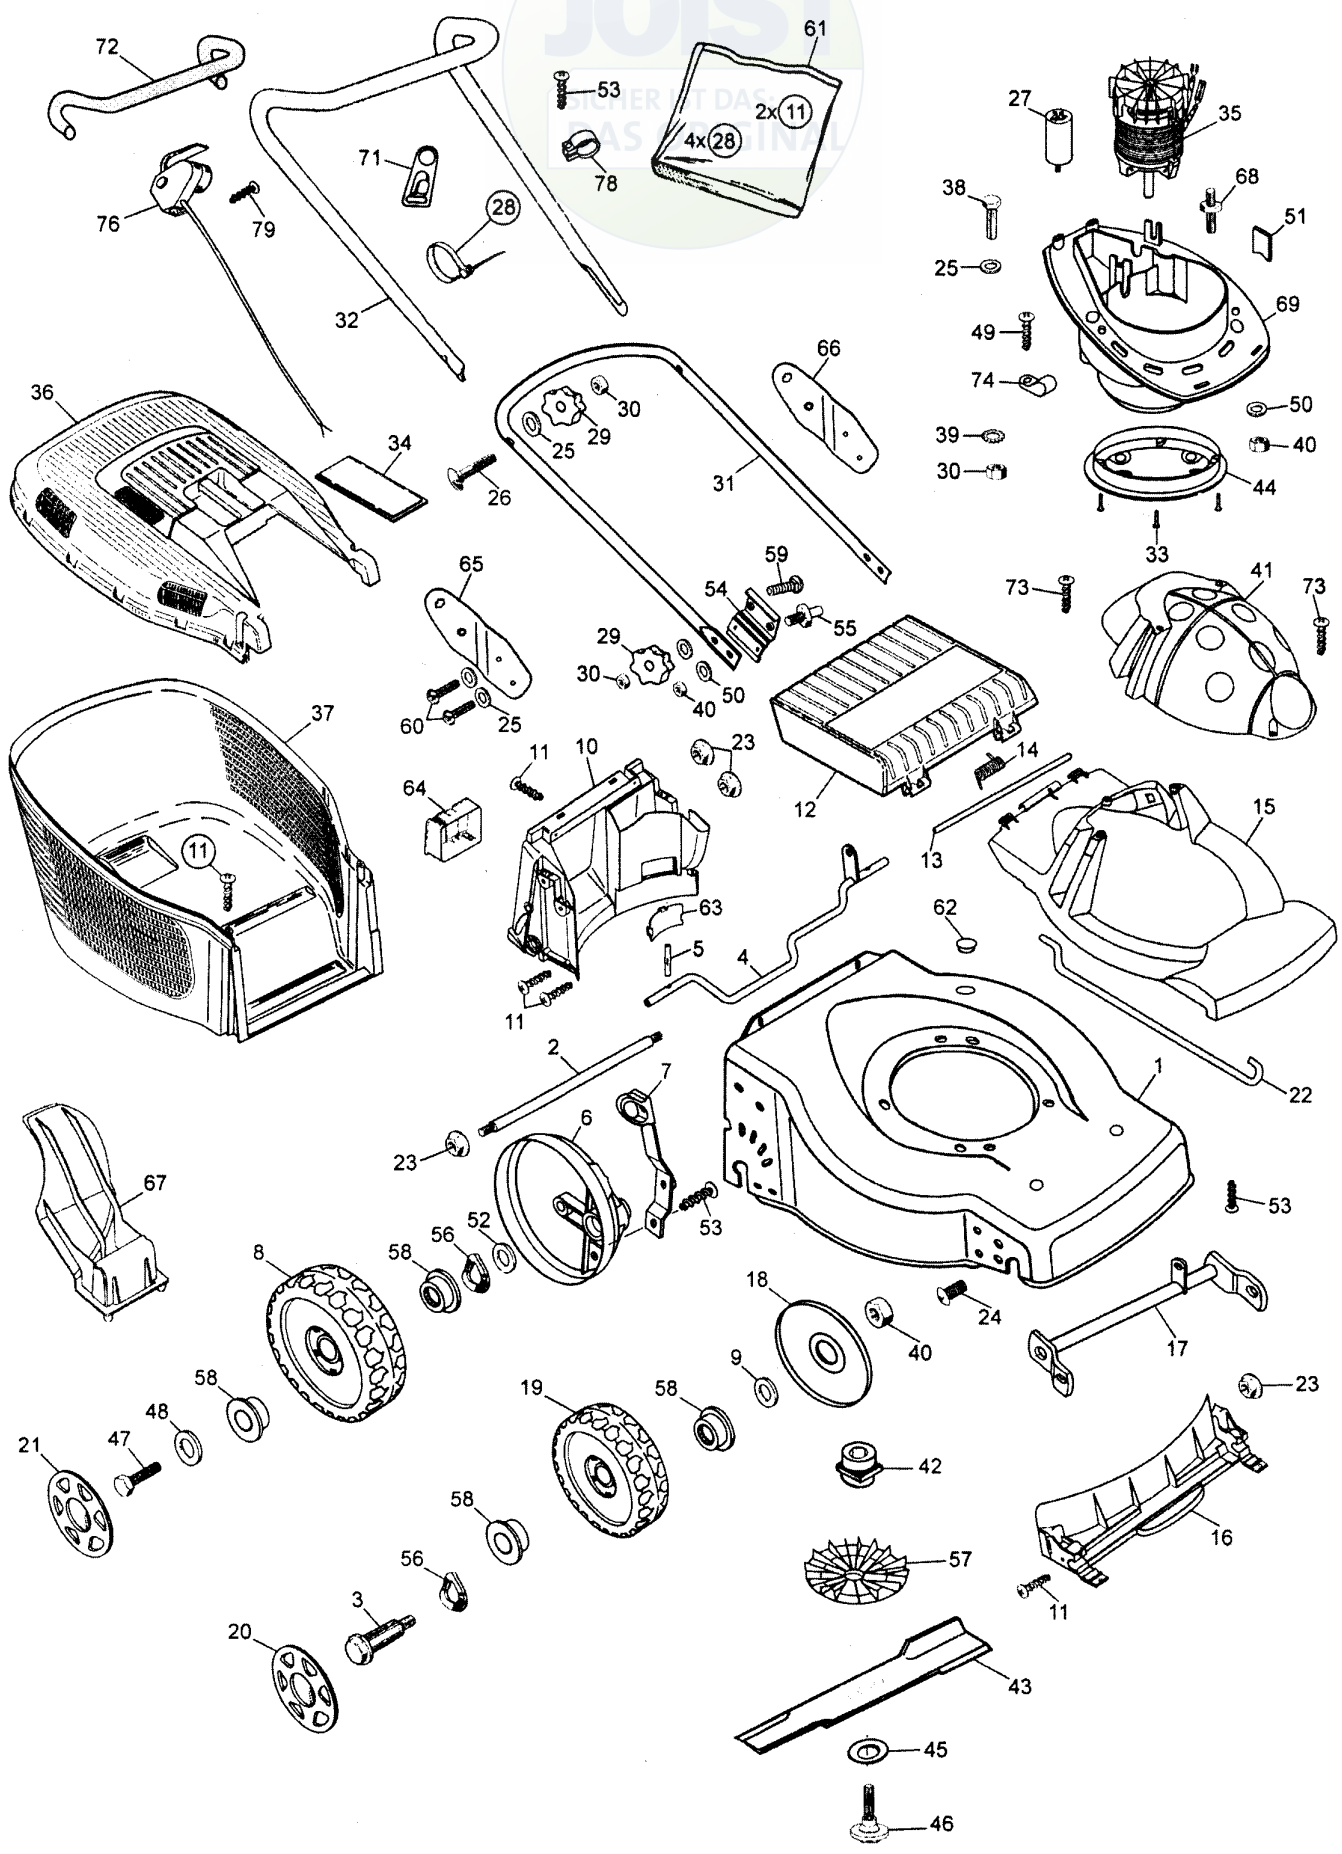

B058A

Ausgabe Issue		Bild Nr Picture No		VARIOLUX 45 EC		VARIOLUX 45 EC		Seite Page	
2003- 1		B058A						42	
Pos. Fig.	Anzahl/Quantity			Artikel Nr. Part No	Bezeichnung	Description	Satz Kit	Anmerkung Notes	
	734 537	734 538							
64	1	1		1111-2927-01	Batteriehalter	Battery holder		die Schweiz	
65	1	1		1117-1310-01	Halter- rechts	Handle support- R.H.....			
66	1	1		1117-1309-01	Halter- links	Handle support- L.H.....			
67	1	1		1117-3001-01	Mulcherpropfen	Mulch plug.....			
68	4	4		1117-1112-01	Bolzen	Bolt			
69	1	1		1117-1372-02	Motorgehäuse- schwarz	Motor mount- black.....			
70	2	2		9836-9225-12	Schraube	Screw.....			
71	1	1		9579-0009-00	• Kabelhalter	• Cable restrainer			
72	1	1		1117-3036-01	• Griff	• Foam grip.....			
73	4	4		9836-9525-12	Schraube	Screw.....			
74	1	1		1117-1245-01	Kabelklemme	Cable clamp			
76	1			1117-1123-01	Schalter	Switch			
76		1		1117-3270-01	Schalter	Switch			
78	1	1		1117-3048-01	Spannbügel	Clip.....			
79	2	2		9836-9225-12	Schraube	Screw.....