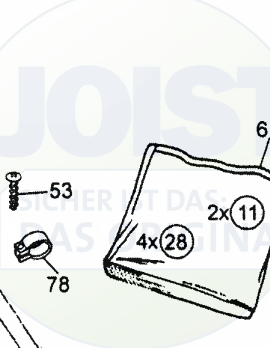

B058A

Ausgabe Issue		Bild Nr Picture No		VARIOLUX 45 EC		VARIOLUX 45 EC		Seite Page	
2003- 1		B058A						42	
Pos. Fig.	Anzahl/Quantity			Artikel Nr. Part No	Bezeichnung	Description	Satz Kit	Anmerkung Notes	
	734 537	734 538							
64	1	1		1111-2927-01	Batteriehalter	Battery holder		die Schweiz	
65	1	1		1117-1310-01	Halter- rechts	Handle support- R.H.....			
66	1	1		1117-1309-01	Halter- links	Handle support- L.H.....			
67	1	1		1117-3001-01	Mulcherpropfen	Mulch plug.....			
68	4	4		1117-1112-01	Bolzen	Bolt			
69	1	1		1117-1372-02	Motorgehäuse- schwarz	Motor mount- black.....			
70	2	2		9836-9225-12	Schraube	Screw.....			
71	1	1		9579-0009-00	• Kabelhalter	• Cable restrainer			
72	1	1		1117-3036-01	• Griff	• Foam grip.....			
73	4	4		9836-9525-12	Schraube	Screw.....			
74	1	1		1117-1245-01	Kabelklemme	Cable clamp			
76	1			1117-1123-01	Schalter	Switch			
76		1		1117-3270-01	Schalter	Switch			
78	1	1		1117-3048-01	Spannbügel	Clip.....			
79	2	2		9836-9225-12	Schraube	Screw.....