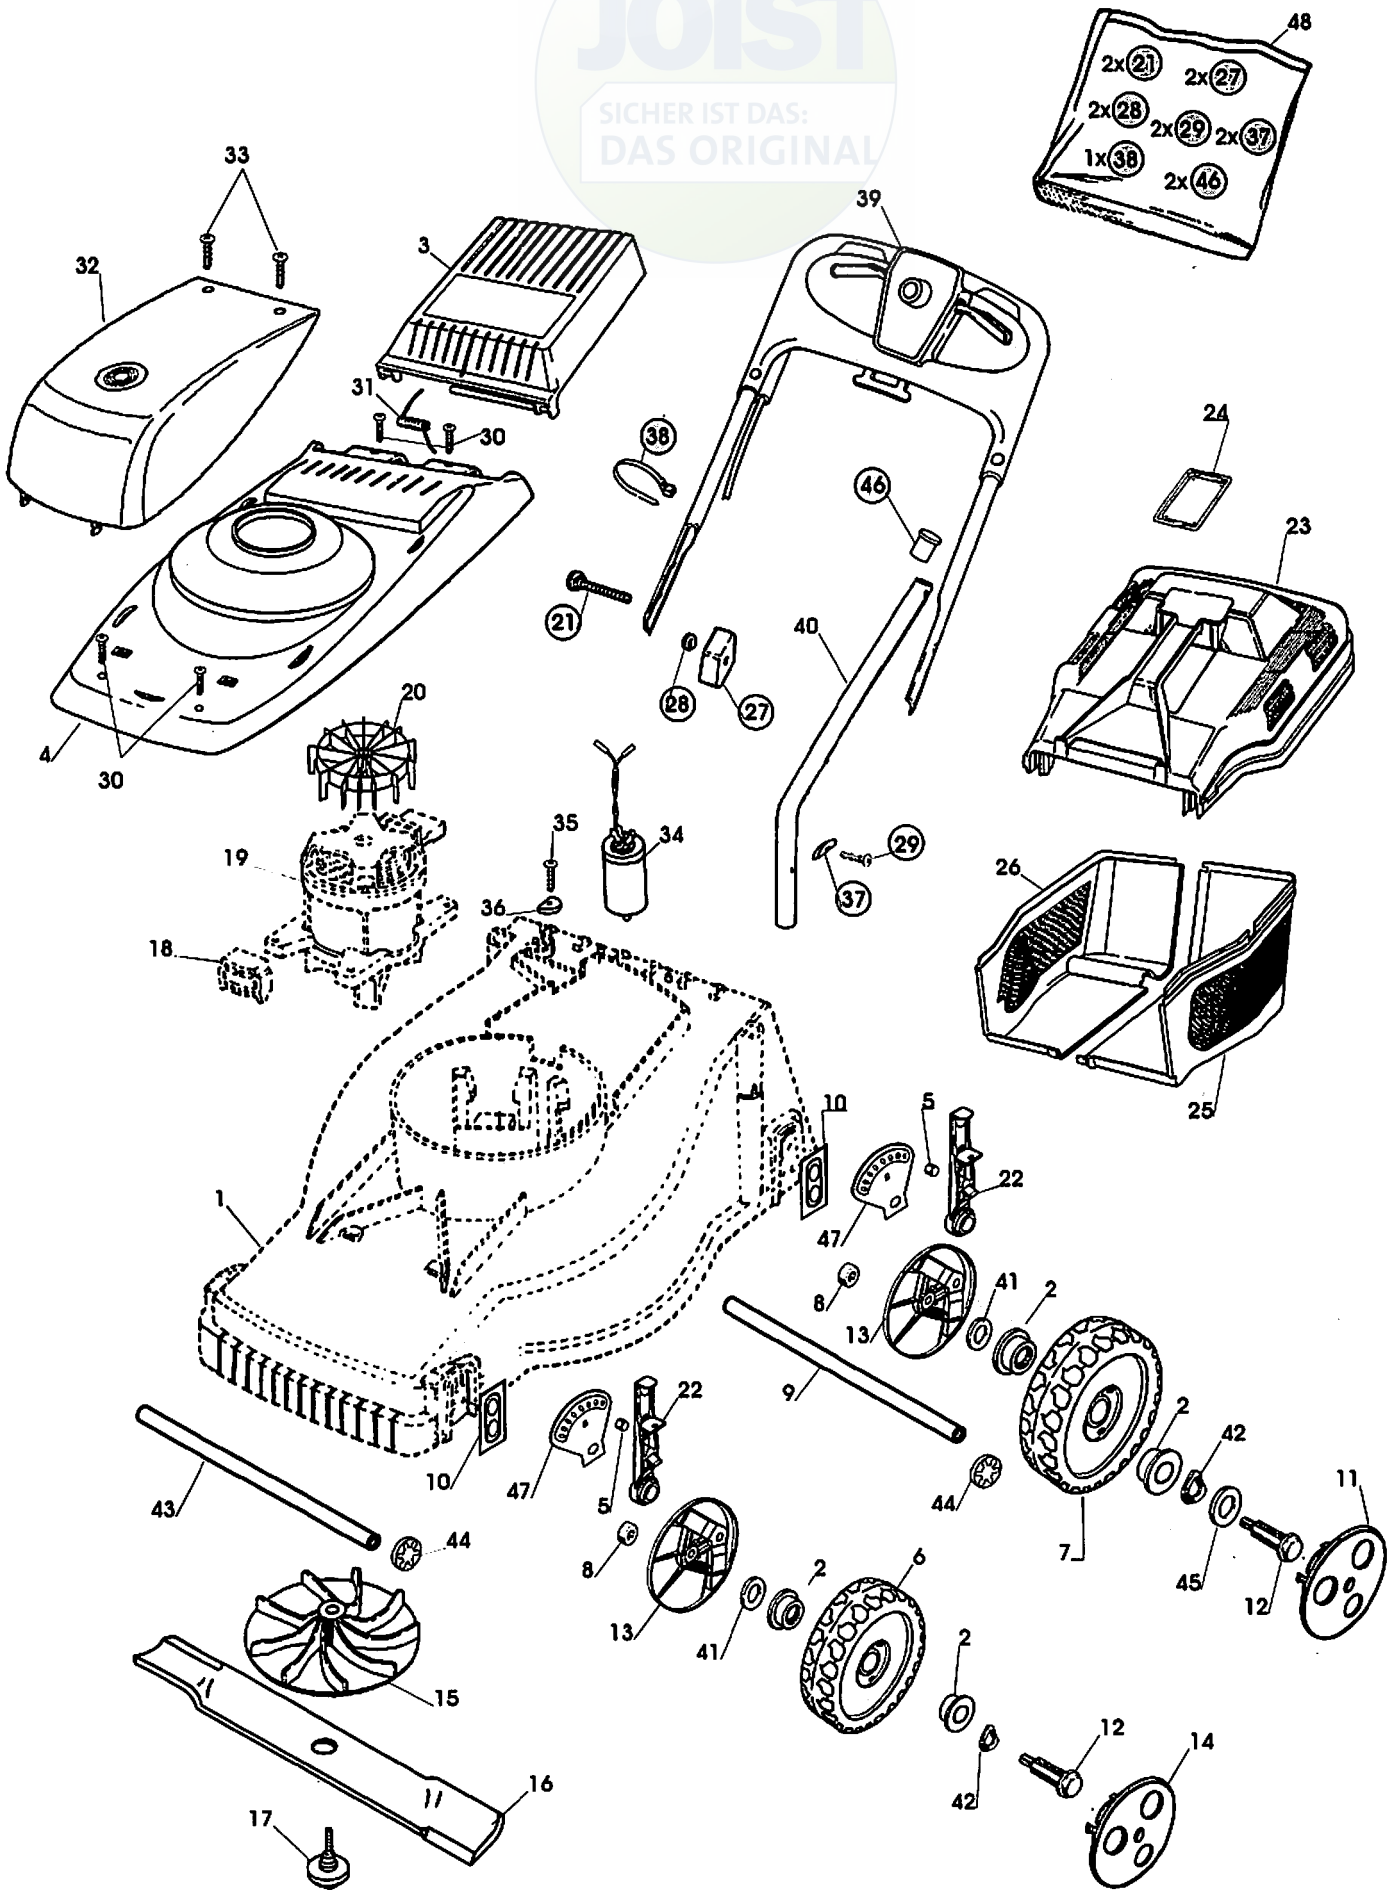

# JOIST

SICHER IST DAS:  
DAS ORIGINAL

Ausgabe Issue 1999-1		Bild Nr. Picture No B022		VARIOLUX 40 EM		VARIOLUX 40 EM		Seite Page 18	
Pos. Fig.	Anzahl/Quantity			Artikel Nr. Part No	Bezeichnung	Description	Satz Kit	Anmerkung Notes	
X	1	1		1117-1317-02	Chassie.....	Chassis .....			
X	2	8		9549-0053-00	Kugellager .....	Ball bearing .....			
X	3	1		1111-3103-02	Klappe-schwarz .....	Flap-black.....			
X	4	1		1117-1318-02	Motorbefestigung .....	Motor mount.....			
	5	4		1117-1215-01	• Achse.....	• Pin.....			
X	6	2		1111-3163-01	Rad.....	Wheel.....			
X	7	2		1111-3238-01	Rad.....	Wheel.....			
	8	4		9716-0831-02	Mutter.....	Nut.....			
	9	1		1117-1381-01	Radachse.....	Shaft .....			
	10	4		1117-1379-01	Radblech .....	Wheel plate .....			
	11	2		1111-2815-03	Nabenkapsel-weiß .....	Hub cap-white.....			
X	12	4		1111-3164-01	Radbolzen.....	Wheel axle bolt.....			
	13	4		1117-1376-01	Radschild.....	Wheel lever .....			
	14	2		1111-2804-03	Nabenkapsel .....	Hub cap.....			
	15	1		1111-3137-01	Ventilator/Messerhalt.....	Fan/blade holder .....			
	16	1		1117-1273-01	Messer.....	Blade .....			
	17	1		1117-1169-01	Messerbolzen .....	Blade bolt.....			
X	18	4		1111-2757-02	Motoraufhängung.....	Motor mount block .....			
	19	1		1117-1366-01	El.Motor.....	El.motor .....			
	20	1		1117-1370-01	Gebälse.....	Fan.....			
	21	2		9899-3551-12	Schraube .....	Screw .....			
	22	4		1117-1228-01	Einstellhebel .....	Adjusting lever .....			
X	23	1		1117-1345-02	Grassamlerdeckel .....	Grass bag cover .....		Inkl. 5	
	24	1		1111-2764-01	• Deckel.....	• Cover.....		Inkl. 24	
X	25	1		1111-3106-01	Grassamler-Unterteil .....	Collector-lower part .....			
X	26	1		1111-3116-01	Grassamler-Unterteil .....	Collector-lower part .....			
	27	2		1111-0035-01	Verriegelungsrad .....	Locking knob .....			
	28	2		9699-0025-02	Scheibe.....	Washer.....			
	29	2		9847-7909-16	Schraube .....	Screw .....			
	30	5		9836-9516-12	Schraube .....	Screw .....			
	31	1		1111-2792-01	Feder .....	Spring .....			
	32	1		1117-1305-01	Motordeckel-grün.....	Motor cover-green.....			
	33	2		9836-9116-12	Schraube .....	Screw .....			
	34	1		9400-0265-00	Kondensator .....	Condensator .....			
	35	1		9836-9110-12	Schraube .....	Screw .....			
X	36	1		1111-2765-01	Kabelklemme.....	Cable lock .....			
	37	2		1111-3136-01	Scheibe.....	Washer.....			
	38	1		9579-0008-00	Kabelhalter.....	Cable holder.....			
	39	1		1117-1389-01	Führungsh.m.Schalter .....	Handlebar w.switch.....			
	40	1		1117-1383-01	Führungsrohr-L .....	Handlebar tube-L.H. ....			
	40	1		1117-1384-01	Führungsrohr-R.....	Handlebar tube-R.H. ....			
	41	4		9699-0062-02	Scheibe.....	Flat washer.....			
	42	4		9694-0003-00	Scheibe.....	Washer.....			
	43	1		1117-1380-01	Radachse.....	Wheel shaft .....			
	44	4		1117-1356-01	Schloßscheibe .....	Lock washer.....			
	45	2		9699-0037-02	Scheibe.....	Washer.....			
	46	2		1117-1371-01	Propfen.....	Cap.....			
	47	4		1117-1382-01	Höheneinstellsegment .....	Sector .....			
X	48	1		1117-3024-01	Montagesatz .....	Assy kit .....			