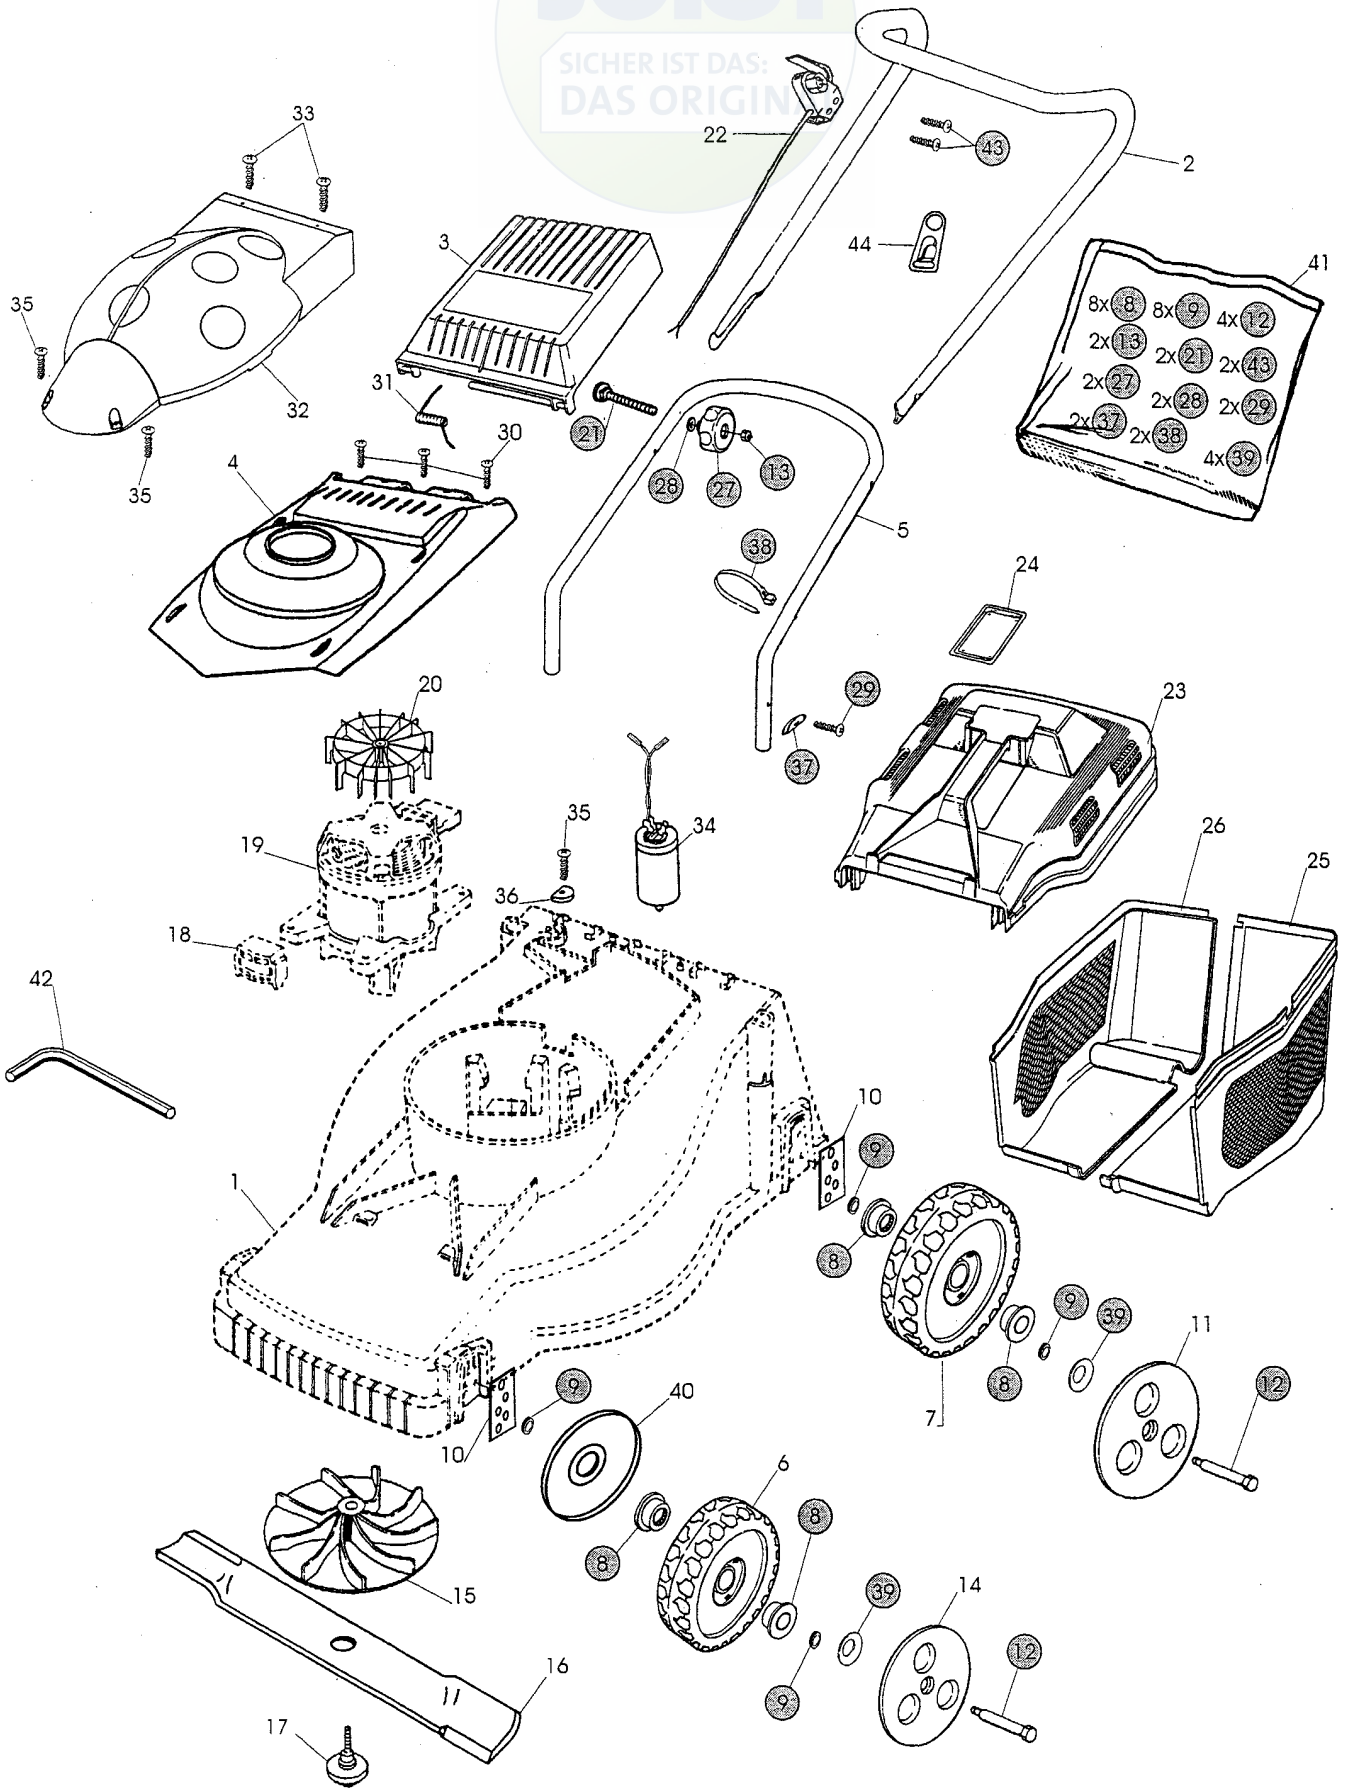

JOIST

SICHER IST DAS:
DAS ORIGINAL

B057

Ausgabe Issue		Bild Nr Picture No		VARIOLUX 40 EM		VARIOLUX 40 EM		Seite Page	
2002- 2		B057						20	
Pos. Fig.	Anzahl/Quantity			Artikel Nr. Part No	Bezeichnung	Description	Satz Kit	Anmerkung Notes	
	782 537	782 538	782 550						
	1	1	1	1117- 1317- 02	Chassie	Chassis			
	2	1	1	1117- 3272- 01	Führungsholm- Obert.	Handle upper part		Inkl. 44	
	3	1	1	1111- 3282- 02	Klappe- schwarz	Flap- black			
X	4	1	1	1117- 3368- 01	Motordeckel.....	Motor cover			
	5	1	1	1117- 3205- 01	Führungsholm- Untert.	Handlebar- lower part.....			
	6	2	2	1111- 3163- 01	Rad.....	Wheel.....			
	7	2	2	1111- 3238- 01	Rad.....	Wheel.....			
	8	8	8	9549- 0053- 00	Kugellager	Ball bearing			
	9	8	8	1111- 3138- 01	Distanz.....	Spacer.....			
	10	4	4	1111- 2767- 02	Halteblech.....	Wheel plate			
X	11	2	2	1117- 3225- 05	Radkappe.....	Hub cap.....			
	12	4	4	1117- 3223- 01	Ansatzbolzen	Shoulder bolt			
	13	2	2	9799- 0831- 02	Mutter	Nut			
X	14	2	2	1117- 3224- 05	Radkappe.....	Hub cap.....			
	15	1	1	1111- 3137- 01	Ventilator/Messerhalt.....	Fan/blade holder			
	16	1	1	1111- 9702- 01	Messer.....	Blade			
	17	1	1	1111- 9715- 01	Messerbolzen	Blade bolt			
	18	4	4	1111- 2757- 02	Motoraufhängung.....	Motor mount block			
	19	1	1	1117- 1366- 01	El. Motor.....	El. motor			
	20	1	1	1117- 1370- 01	Gebälse.....	Fan			
	21	2	2	9898- 0845- 12	Schraube	Screw			
	22	1	1	1117- 1123- 01	Schalter	Switch			
	22		1	1117- 3270- 01	Schalter	Switch		die Schweiz Inkl. 24	
	23	1	1	1117- 1345- 02	Grassamler- Obert.	Top collector- black			
	24	1	1	1111- 2764- 01	• Deckel.....	• Cover			
	25	1	1	1111- 3106- 01	Grassamler- Unterteil	Collector- lower part			
	26	1	1	1111- 3116- 01	Grassamler- Unterteil	Collector- lower part			
	27	2	2	1117- 3194- 01	Verriegelungsrad	Locking knob			
	28	2	2	9699- 0025- 02	Scheibe.....	Washer.....			
	29	2	2	9847- 7909- 16	Schraube	Screw			
	30	3	3	9836- 9516- 12	Schraube	Screw			
	31	1	1	1111- 2792- 01	Feder	Spring			
X	32	1	1	1117- 3395- 02	Motordeckel.....	Motor cover			
	33	2	2	9836- 9116- 12	Schraube	Screw			
	34	1	1	9400- 0265- 00	Kondensator	Condensator (16 µF)			
	35	3	3	1117- 3226- 01	Schraube	Screw			
	36	1	1	1117- 1175- 01	Scheibe.....	Washer.....			
	37	2	2	1111- 3136- 01	Scheibe.....	Washer.....			
	38	2	2	9579- 0008- 00	Kabelhalter.....	Cable holder			
	39	4	4	1117- 1059- 01	Scheibe.....	Washer.....			
	40	2	2	1117- 1161- 01	Radschutz.....	Wheel protection.....			
	41	1	1	1117- 3269- 01	Montagesatz.....	Assy kit			
	42	1	1	1117- 1355- 01	Schlüssel	Socket wrench			
	43	2	2	9836- 9225- 12	Schraube	Screw			
	44	1	1	9579- 0009- 00	• Kabelhalter.....	• Cable restrainer			