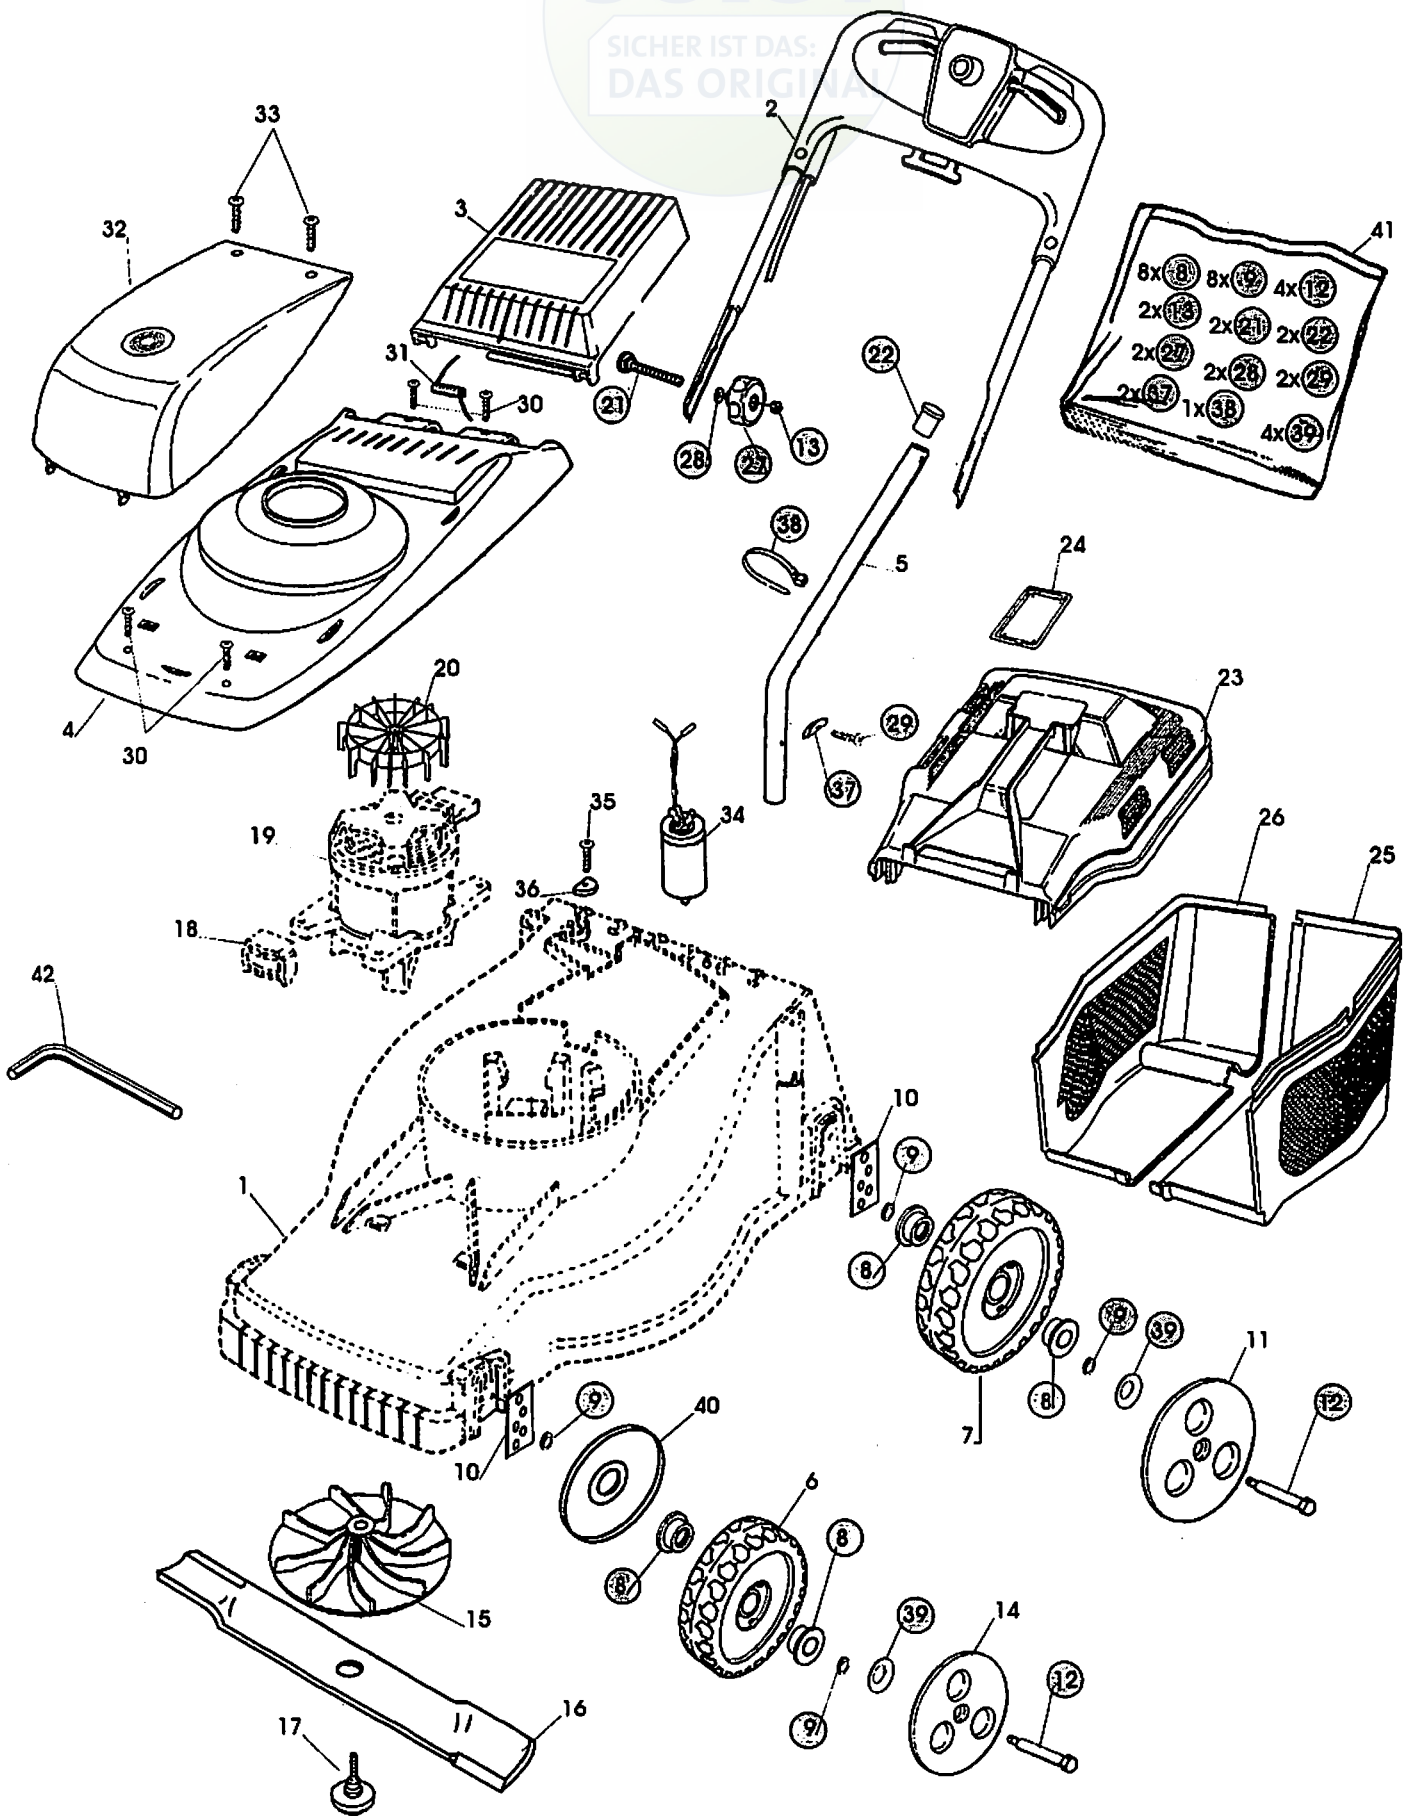

JOIST

SICHER IST DAS:
DAS ORIGINAL

B022A

Ausgabe Issue		Bild Nr. Picture No		VARIOLUX 40 EM	VARIOLUX 40 EM	Seite Page		
2001-1		B022A				16		
Pos. Fig.	Anzahl/Quantity			Artikel Nr. Part No	Bezeichnung	Description	Satz Kit	Anmerkung Notes
1	1			1117-1317-02	Chassie.....	Chassis		Die Schweiz
2	1			1117-3209-01	Führungsholm m.Schalt	Handle upper w.switch		
2	1			1117-3212-01	Führungsholm m.Schalt	Handle upper w.switch		
3	1			1111-3282-02	Klappe	Flap		
4	1			1117-1318-02	Motorbefestigung-schw	Motor mount-black		
5	1			1117-3206-01	Führungsrohr-links	Handle tube-left.....		
5	1			1117-3207-01	Führungsrohr-rechts	Handle tube-right		
6	2			1111-3163-01	Rad.....	Wheel.....		
7	2			1111-3238-01	Rad.....	Wheel.....		
8	8			9549-0053-00	Kugellager	Ball bearing		
9	8			1111-3138-01	Distanz.....	Spacer.....		
10	4			1111-2767-02	Halteblech.....	Wheel plate		
11	2			1117-3225-03	Nabenkapsel	Hub cap.....		
12	4			1117-3223-01	Ansatzbolzen	Shoulder bolt		
13	2			9799-0831-02	Mutter	Nut		
14	2			1117-3224-03	Nabenkapsel	Hub cap.....		
15	1			1111-3137-01	Ventilator/Messerhalt.....	Fan/blade holder		
16	1			1111-9702-01	Messer.....	Blade		
17	1			1111-9715-01	Messerbolzen	Blade bolt		
18	4			1111-2757-02	Motoraufhängung	Motor mount block		
19	1			1117-1366-01	El.Motor.....	El.motor		
20	1			1117-1370-01	Gebälse.....	Fan		
21	2			9898-0845-12	Schraube	Screw.....		
22	2			1117-1371-01	Propfen.....	Cap.....		
23	1			1117-1345-02	Grassamler-Obert.	Top collector-black	Inkl. 24	
24	1			1111-2764-01	. Deckel.....	. Cover.....		
25	1			1111-3106-01	Grassamler-Unterteil	Collector-lower part		
26	1			1111-3116-01	Grassamler-Unterteil	Collector-lower part		
27	2			1117-3194-01	Verriegelungsrads	Locking knob		
28	2			9699-0025-02	Scheibe.....	Washer		
29	2			9847-7909-16	Schraube	Screw.....		
30	5			9836-9516-12	Schraube	Screw.....		
31	1			1111-2792-01	Feder	Spring		
32	1			1117-1305-01	Motorendeckel-grün	Motor cover-green		
33	2			9836-9116-12	Schraube	Screw.....		
34	1			9400-0265-00	Kondensator	Condensator		
35	1			1117-3226-01	Schraube	Screw.....		
36	1			1117-1175-01	Scheibe.....	Washer		
37	2			1111-3136-01	Scheibe.....	Washer		
38	1			9579-0008-00	Kabelhalter.....	Cable holder		
39	4			1117-1059-01	Scheibe.....	Washer		
40	2			1117-1161-01	Radschutz.....	Wheel protection		
41	1			1117-3218-01	Montagesatz	Assy kit		
42	1			1117-1355-01	Schlüssel.....	Socket wrench		