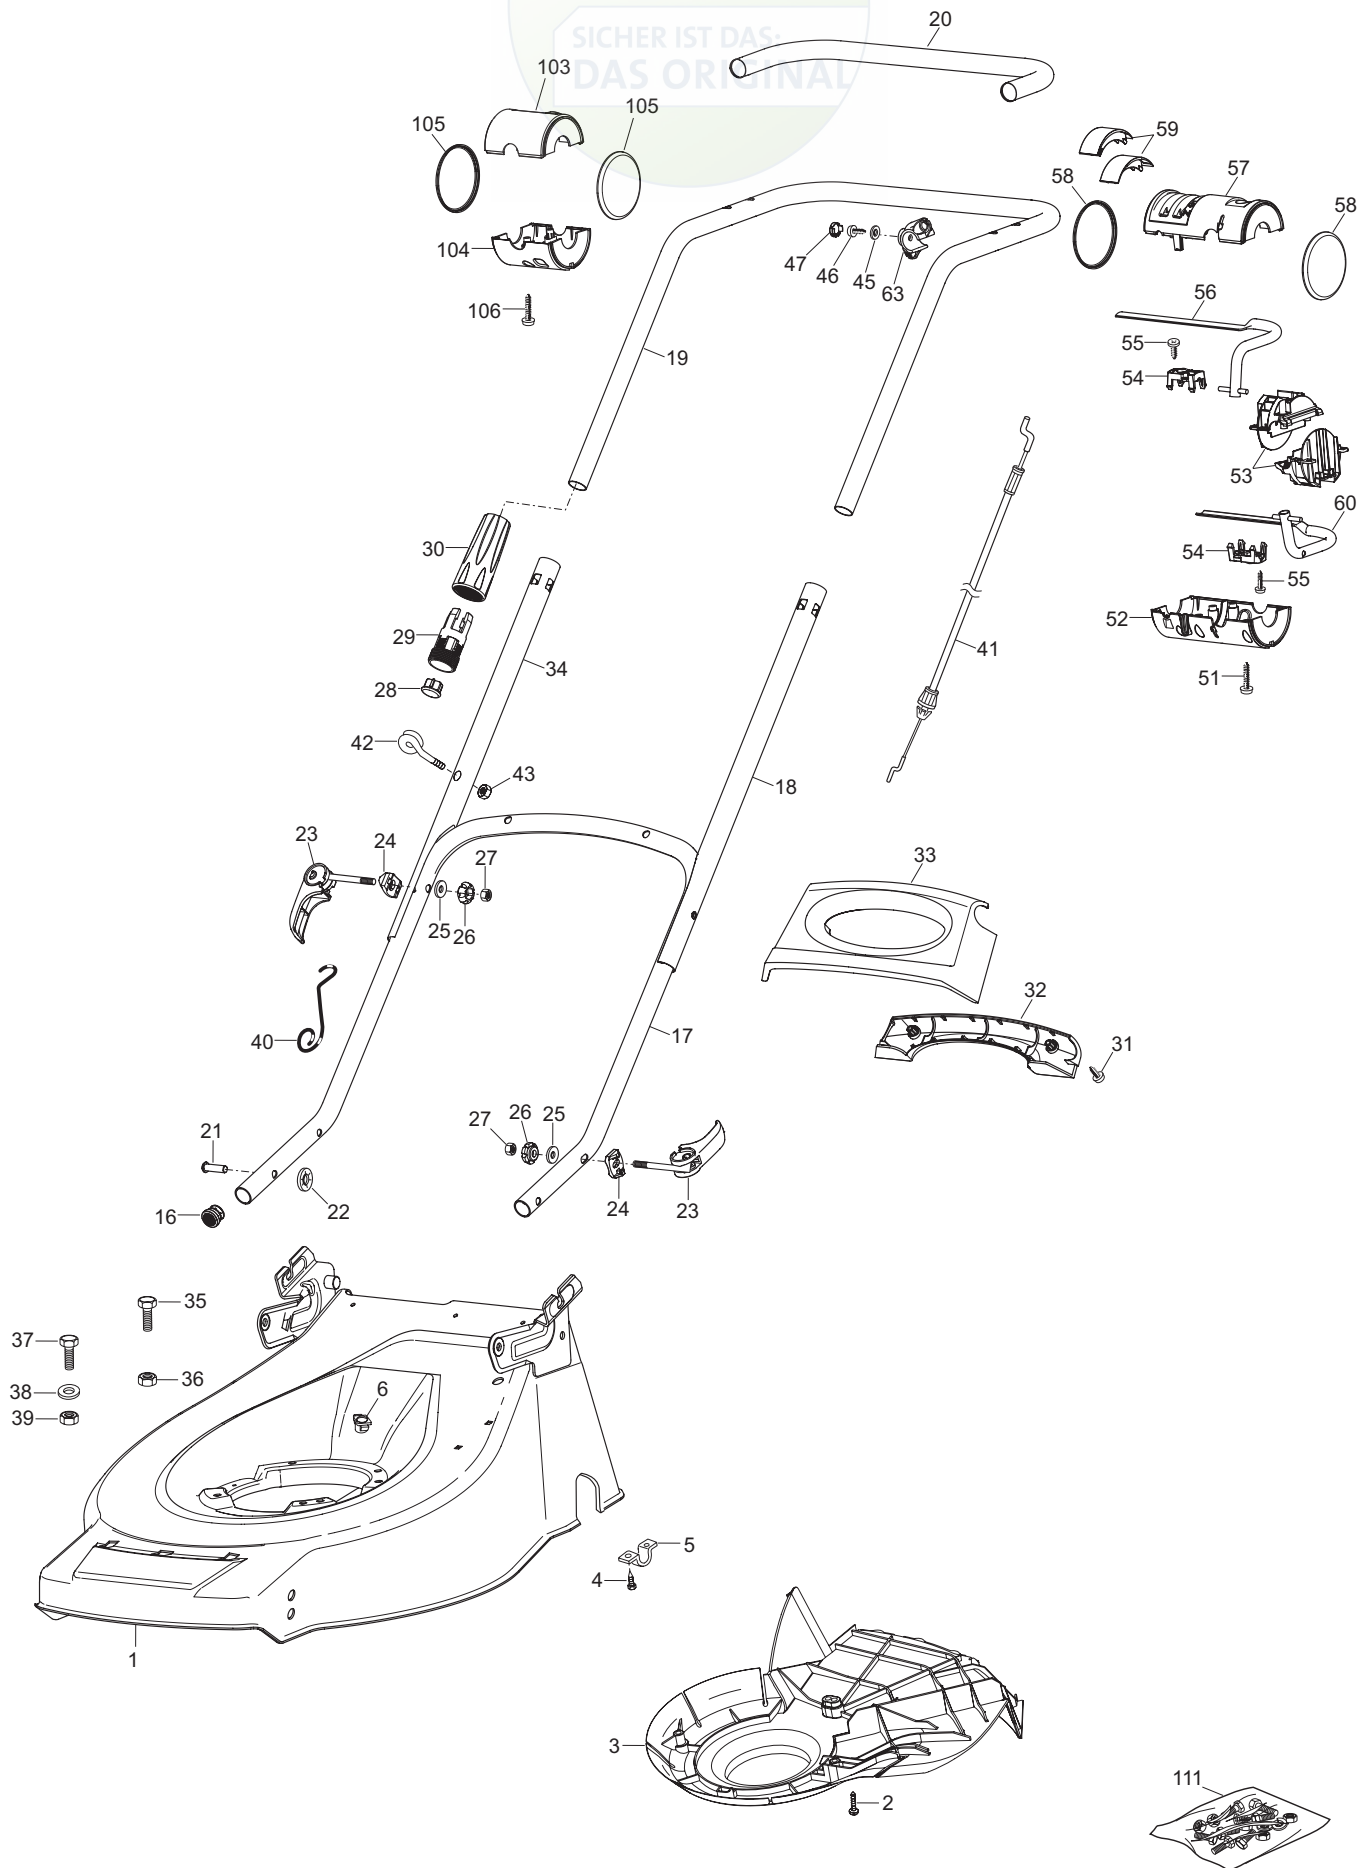

Ausgabe Issue 2007- 1		Bild Nr Picture No B105		VARIOLUX 53 BCAE CHASSIS HOLM		VARIOLUX 53 BCAE CHASSIS HANDLE		Seite Page 62	
Pos. Fig.	Anzahl/Quantity			Artikel Nr. Part No	Bezeichnung	Description	Satz Kit	Anmerkung Notes	
	53 BCAE								
1	1			81002707/0	Chassie	Chassis			
2	3			12728530/0	Schraube	Screw			
3	1			22060197/0	Riemenschutz	Belt protection			
4	4			12731350/0	Schraube	Screw			
5	2			22545152/0	Platte	Plate			
6	1			22291150/0	Gummieinsatz	Rubber insert			
16	2			18566110/0	Propfen	Cap			
17	1			81006649/0	Holm- Unterteil	Handle- lower			
18	1			81006659/0	Holmrohr	Handle tube			
19	1			81006655/0	Holm- Oberteil	Handle- upper			
20	1			22291058/0	Handgriff	Handgrip			
21	2			22524334/0	Bolzen	Pin			
22	2			12604899/0	Schloßscheibe	Lock washer			
23	4			81003250/0	Sperrhebel	Handle block lever			
24	4			22680011/0	Scheibe	Washer			
25	4			25670011/0	Scheibe	Washer			
26	4			22399816/0	Schloßrad	Locking knob			
27	4			12293200/0	Mutter	Nut			
28	2			22820067/1	Propfen	Cap			
29	2			22245061/0	Ringmutter- innere	Ring nut- internal			
30	2			22245060/0	Ringmutter- äußere	Ring nut- external			
31	3			12728701/0	Schraube	Screw			
32	1			22393613/0	Holmdeckel- untere	Handle cover- lower			
33	1			22393612/0	Holmdeckel- obere	Handle cover- upper			
34	1			81006651/0	Holmrohr- R	Handle tube- RH			
35	2			12793701/0	Schraube	Screw			
36	2			12293201/0	Mutter	Nut			
37	0/1			12691800/0	Schraube	Screw			
38	1			12521350/0	Scheibe	Washer			
39	0/1			12155000/0	Mutter	Nut			
40	1			22430315/1	Seilführer	Rope guide			
41	1			81000714/0	Motorbremsdraht	Engine brake cable			
42	1			22430309/0	Seilführer	Rope guide			
43	1			12154330/0	Mutter	Nut			
45	1			12521340/0	Scheibe	Washer			
46	1			12728640/0	Schraube	Screw			
47	1			22820068/0	Deckel	Cap			
51	6			12728701/0	Schraube	Screw			
52	1			22283004/0	Schutz	Protection			
53	1			22785190/0	Stütz	Support			
54	2			22785191/0	Stütz	Support			
55	4			12728687/0	Schraube	Screw			
56	1			22321707/0	Regulierhebel	Control lever			
57	1			22283006/0	Schutz	Protection			
58	2			22109538/0	Deckel	Cap			
59	2			22557153/0	Deckel	Plate			
60	1			22321709/0	Regulierbügel	Control lever			
63	1			22785189/0	Stütz	Support			
103	1			22283009/0	Schutz	Protection			
104	1			22283005/0	Schutz	Protection			
105	2			22109538/0	Deckel	Cap			
106	4			12728701/0	Schraube	Screw			
111	1			81008667/0	Schraubensatz	Screw set