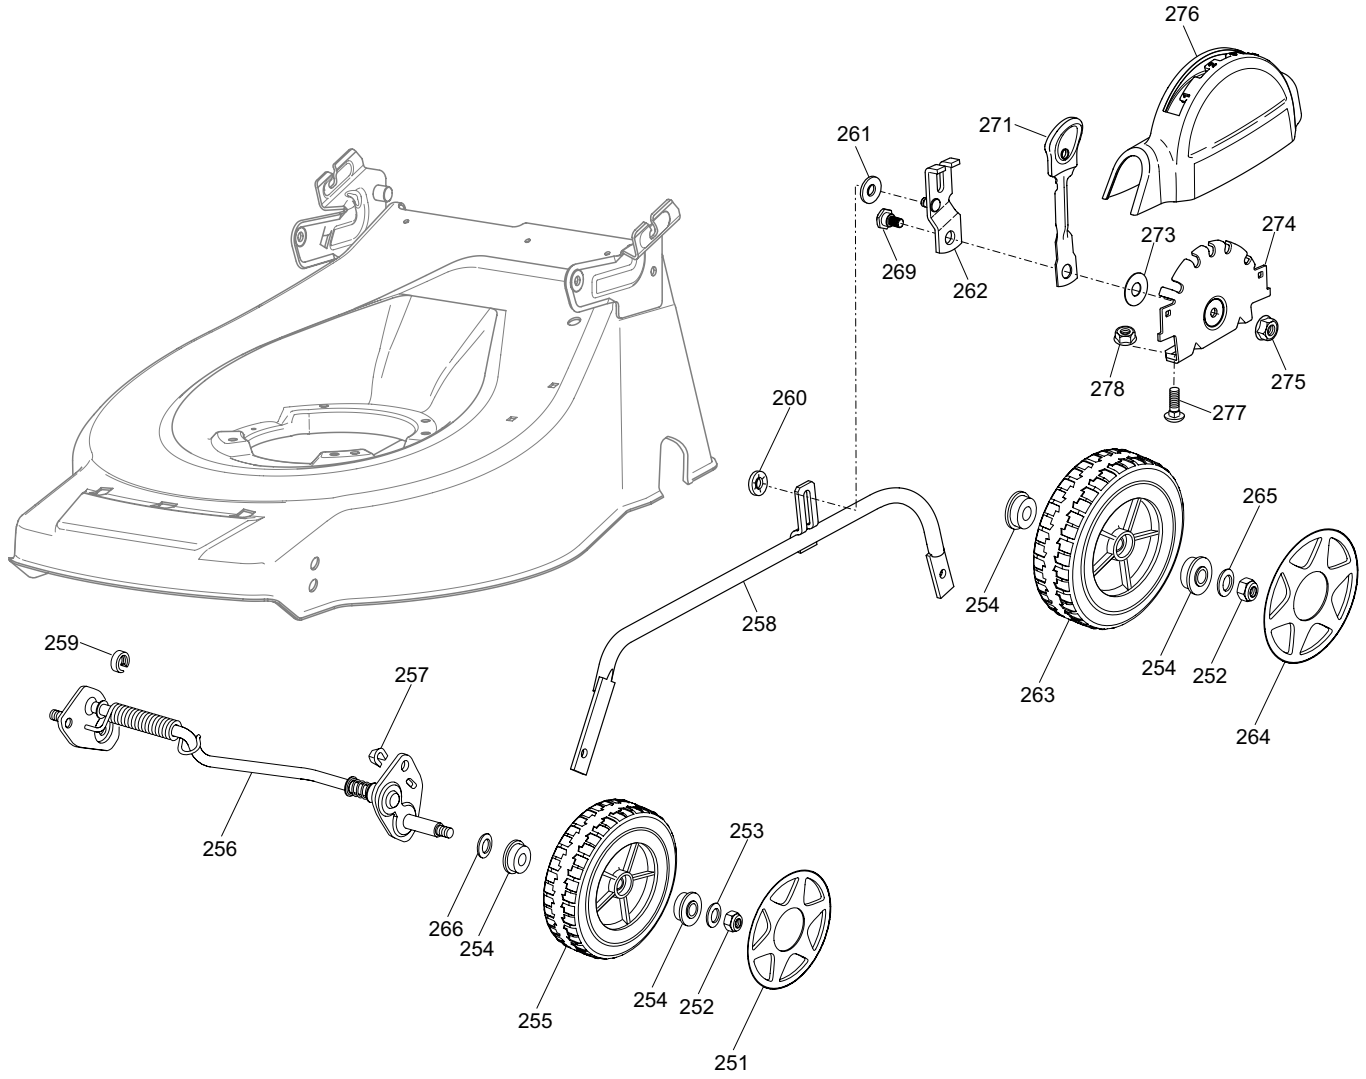

B103

Ausgabe Issue 2007- 1		Bild Nr Picture No B103		VARIOLUX 53 BCAE GETRIEBE RADAUFHÄNGUNG		VARIOLUX 53 BCAE TRANSMISSION WHEEL SUSPENSION		Seite Page 66	
Pos. Fig.	Anzahl/Quantity			Artikel Nr. Part No	Bezeichnung	Description	Satz Kit	Anmerkung Notes	
	53 BCAE								
251	2			22110409/0	Radkappe.....	Hub cap.....			
252	4			12155000/0	Mutter.....	Nut.....			
253	2			12521350/0	Scheibe.....	Washer.....			
254	8			22122200/0	Lager.....	Bearing.....			
255	2			81007351/0	Rad.....	Wheel.....			
256	1			81000143/1	Radachse- vorne.....	Wheel axle- front.....			
257	2			12436050/0	Platte.....	Plate.....			
258	1			81006489/0	Höhenverstellstange.....	Height adjust rod.....			
259	1			22171002/0	Distanz.....	Spacer.....			
260	1			12604896/0	Schloßscheibe.....	Lock washer.....			
261	1			12369500/0	Scheibe.....	Washer.....			
262	1			81005121/0	Halter.....	Attachment.....			
263	2			81007343/0	Rad.....	Wheel.....			
264	2			22110410/0	Radkappe.....	Hub cap.....			
265	2			12369500/0	Scheibe.....	Washer.....			
266	2			12530150/0	Scheibe.....	Washer.....			
269	1			22524333/0	Bolzen.....	Bolt.....			
271	1			81003321/0	Höhenverstellhebel.....	Height adjust lever.....			
273	1			22672152/0	Scheibe.....	Washer.....			
274	1			22735571/1	Höhenverstellsektor.....	Height adjust sector.....			
275	1			12154210/0	Mutter.....	Nut.....			
276	1			22109714/0	Deckel.....	Cover.....			
277	2			12815200/0	Schraube.....	Screw.....			
278	2			12292102/0	Mutter.....	Nut.....			
401	2			22120105/1	Kranz.....	Ring gear.....			
402	1			22600093/0	Radschutz- links.....	Wheel cover- LH.....			
403	4			12608600/0	Seegerring.....	Seegerring.....			
404	1			22570120/1	Ritzel- links.....	Pinion- LH.....			
405	2			19216035/0	Lager.....	Bearing.....			
406	1			22600092/0	Radschutz- rechts.....	Wheel cover- RH.....			
407	1			81000147/0	Hinterradachse.....	Rear axle.....			
408	1			22570110/1	Ritzel- rechts.....	Pinion- RH.....			
410	1			81000710/0	Kupplungsdraht.....	Clutch cable.....			
411	1			81003076/0	Getriebe (schw).....	Transmission (black).....		Inkl. 412 - 414	
412	1			22601904/0	• Riemenscheibe.....	• Belt pulley.....			
413	1			12645705/0	• Stift.....	• Pin.....			
414	1			22033283/0	• Verstellstange.....	• Adjustment rod.....			
415	1			1111- 9746- 01	Riemen.....	Belt.....			
416	2			22753000/0	Stift.....	Pin.....			
417	1			22041957/1	Bush.....	Bush.....			
418	1			22450063/0	Feder.....	Spring.....			
419	1			22680009/0	Scheibe.....	Washer.....			
420	1			12154510/0	Mutter.....	Nut.....			
421	1			22110230/0	Kappe.....	Cap.....