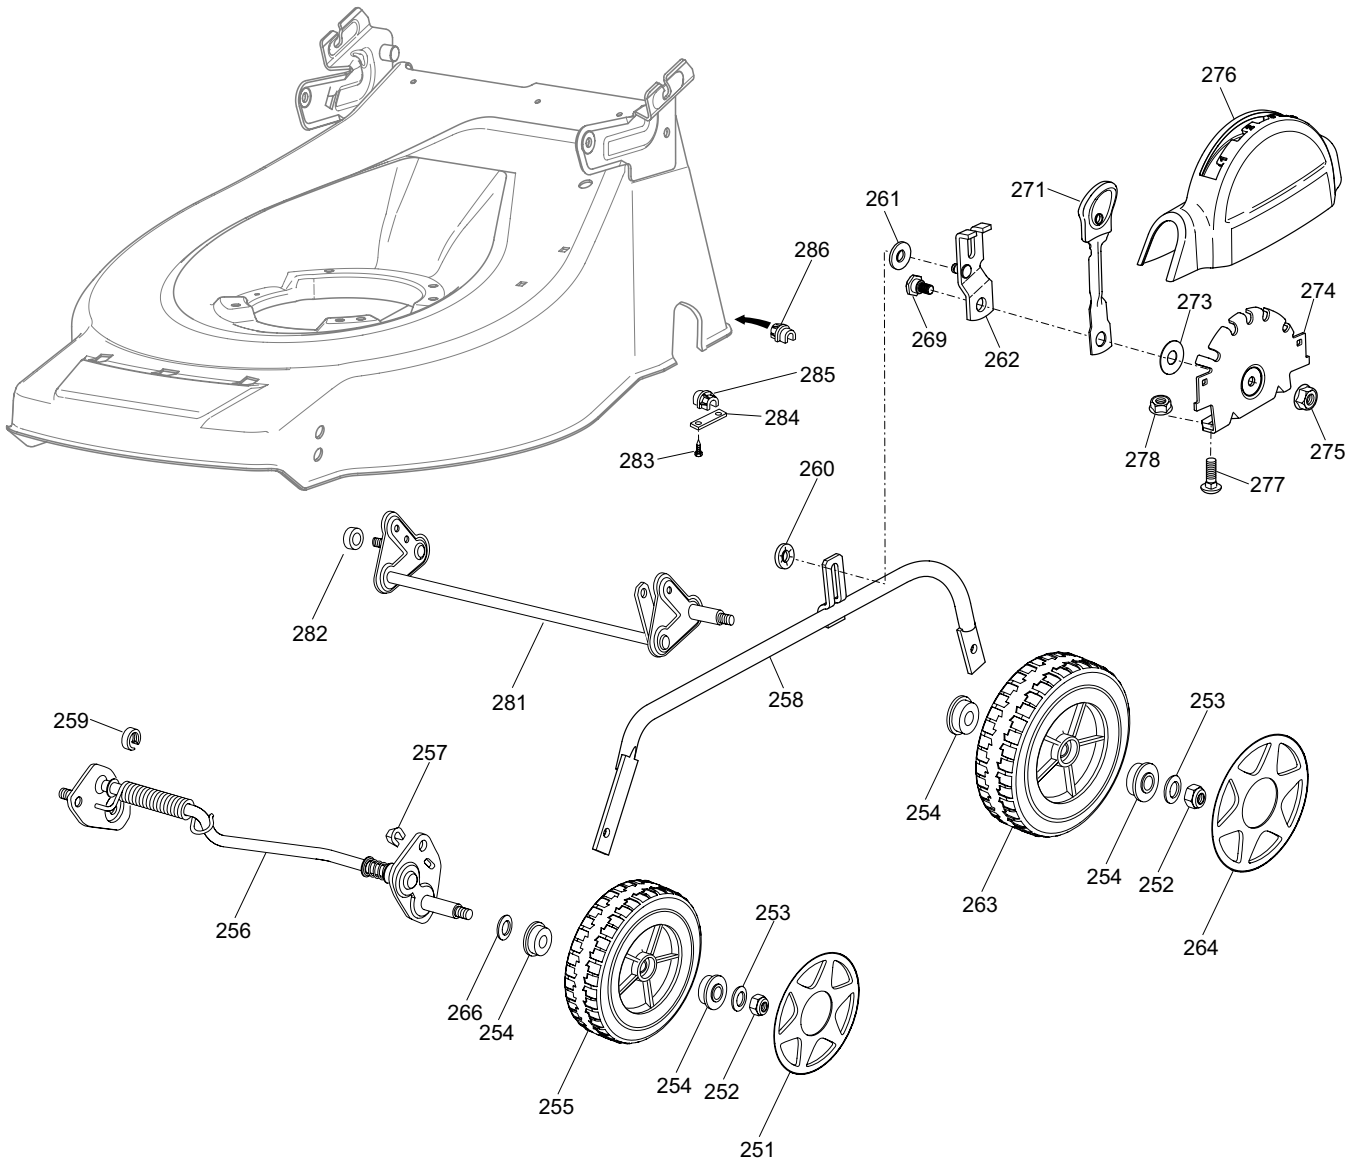

Ausgabe Issue		Bild Nr Picture No		VARIOLUX 53 BC H RADAUFHÄNGUNG		VARIOLUX 53 BC H WHEEL SUSPENSION		Seite Page	
2007- 1		B107						58	
Pos. Fig.	Anzahl/Quantity			Artikel Nr. Part No	Bezeichnung	Description	Satz Kit	Anmerkung Notes	
	53 BC- H								
251	2			22110409/0	Radkappe.....	Hub cap.....			
252	4			12155000/0	Mutter.....	Nut.....			
253	4			12521350/0	Scheibe.....	Washer.....			
254	8			22122200/0	Lager.....	Bearing.....			
255	2			81007351/0	Rad.....	Wheel.....			
256	1			81000143/1	Radachse- vorne.....	Wheel axle- front.....			
257	2			12436050/0	Platte.....	Plate.....			
258	1			81006491/0	Höhenverstellstange.....	Height adjust rod.....			
259	1			22171002/0	Distanz.....	Spacer.....			
260	1			12604896/0	Schloßscheibe.....	Lock washer.....			
261	1			12369500/0	Scheibe.....	Washer.....			
262	1			81005121/0	Halter.....	Attachment.....			
263	2			81007343/0	Rad.....	Wheel.....			
264	2			22110410/0	Radkappe.....	Hub cap.....			
266	4			12530150/0	Scheibe.....	Washer.....			
269	1			22524333/0	Bolzen.....	Bolt.....			
271	1			81003321/0	Höhenverstellhebel.....	Height adjust lever.....			
273	1			22672152/0	Scheibe.....	Washer.....			
274	1			22735571/1	Höhenverstellsektor.....	Height adjust sector.....			
275	1			12154210/0	Mutter.....	Nut.....			
276	1			22109714/0	Deckel.....	Cover.....			
277	2			12815200/0	Schraube.....	Screw.....			
278	2			12292102/0	Mutter.....	Nut.....			
281	1			81001278/0	Radachse- hinten.....	Wheel axle- rear.....			
282	1			22170800/0	Distanz.....	Spacer.....			
283	4			12731350/0	Schraube.....	Screw.....			
284	2			22545142/0	Platte.....	Plate.....			
285	1			22038403/0	Buchse- L.....	Bushing- LH.....			
286	1			22038402/0	Buchse- R.....	Bushing- RH.....