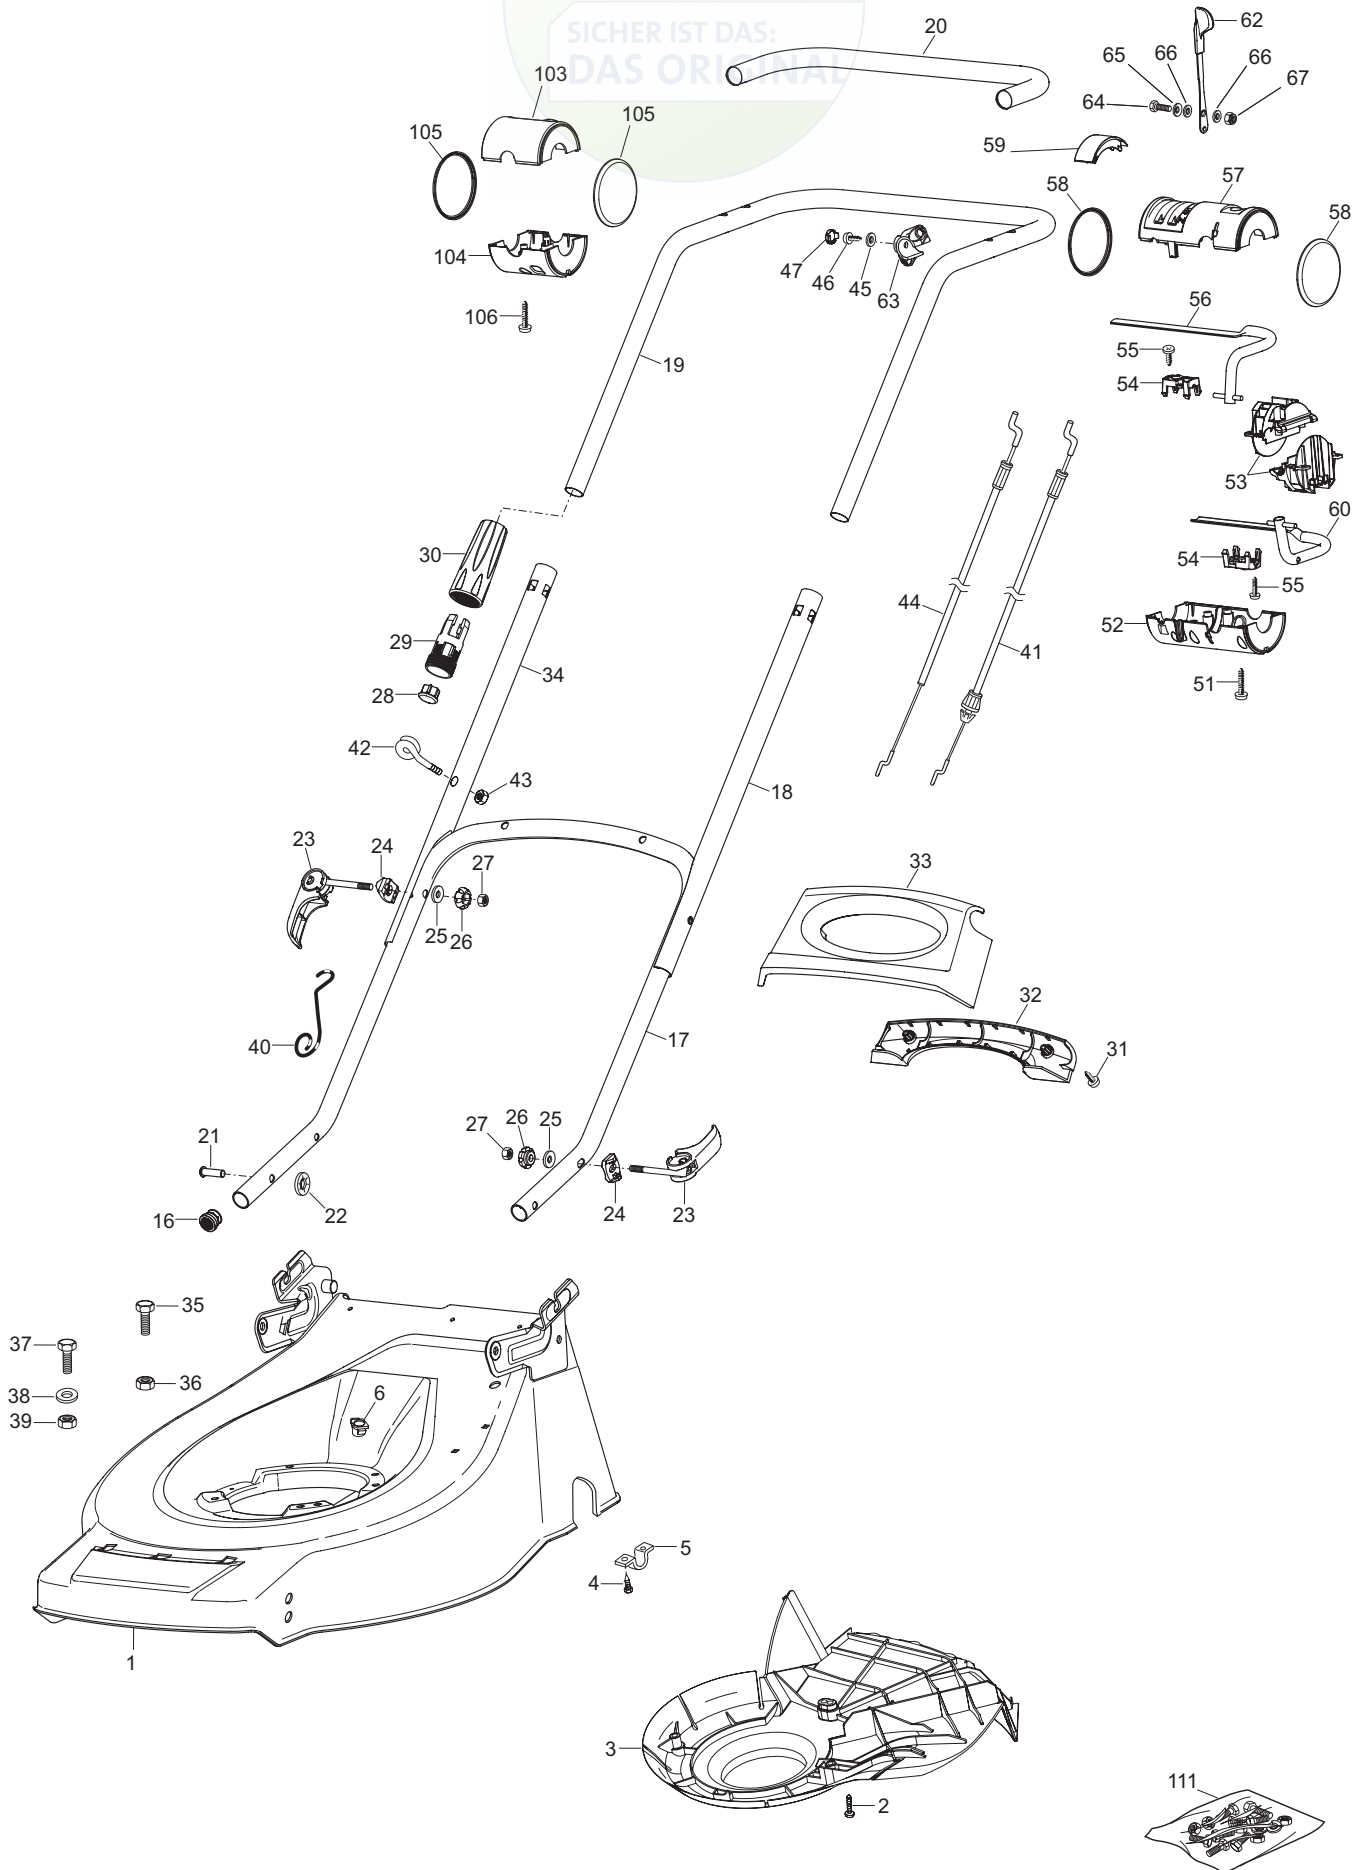

JOIST

SICHER IST DAS:
DAS ORIGINAL

B109

Ausgabe Issue 2007- 1		Bild Nr Picture No B109		VARIOLUX 53 BC H- 53 BCA H- 53 BCAE H CHASSIS HOLM		VARIOLUX 53 BC H- 53 BCA H- 53 BCAE H CHASSIS HANDLE		Seite Page 54	
Pos. Fig.	Anzahl/Quantity			Artikel Nr. Part No	Bezeichnung	Description	Satz Kit	Anmerkung Notes	
	53 BC -H	53 BCA -H	53 BCAE -H						
1	1	1	1	81002707/0	Chassie	Chassis			
2	3	3	3	12728530/0	Schraube	Screw			
3	1	1	1	22060197/0	Riemenschutz	Belt protection			
4	4	4	4	12731350/0	Schraube	Screw			
5		2	2	22545152/0	Platte	Plate			
6	1	1	1	22291150/0	Gummieinsatz	Rubber insert			
16	2	2	2	18566110/0	Propfen	Cap			
17	1	1	1	81006649/0	Holm- Unterteil	Handle- lower			
18	1	1	1	81006659/0	Holmrohr	Handle tube			
19	1	1	1	81006655/0	Holm- Oberteil	Handle- upper			
20	1	1	1	22291058/0	Handgriff	Handgrip			
21	2	2	2	22524334/0	Bolzen	Pin			
22	2	2	2	12604899/0	Schloßscheibe	Lock washer			
23	4	4	4	81003250/0	Sperrhebel	Handle block lever			
24	4	4	4	22680011/0	Scheibe	Washer			
25	4	4	4	25670011/0	Scheibe	Washer			
26	4	4	4	22399816/0	Schloßrad	Locking knob			
27	4	4	4	12293200/0	Mutter	Nut			
28	2	2	2	22820067/1	Propfen	Cap			
29	2	2	2	22245061/0	Ringmutter- innere	Ring nut- internal			
30	2	2	2	22245060/0	Ringmutter- äußere	Ring nut- external			
31	3	3	3	12728701/0	Schraube	Screw			
32	1	1	1	22393613/0	Holmdeckel- untere	Handle cover- lower			
33	1	1	1	22393612/0	Holmdeckel- obere	Handle cover- upper			
34	1	1	1	81006651/0	Holmrohr- R	Handle tube- RH			
35	2	2		12691100/0	Schraube	Screw			
36	2	2		12293201/0	Mutter	Nut			
37	1	1	3	12691100/0	Schraube	Screw			
38	1	1	3	12521350/0	Scheibe	Washer			
39	1	1	3	12155000/0	Mutter	Nut			
40	1	1	1	22430315/1	Seilführer	Rope guide			
41	1	1		81000713/0	Motorbremsdraht	Engine brake cable			
41			1	81000714/0	Motorbremsdraht	Engine brake cable			
42	1	1	1	22430309/0	Seilführer	Rope guide			
43	1	1	1	12154330/0	Mutter	Nut			
44	1	1		81007160/0	Gasdraht	Throttle cable			
45	1	1	1	12521340/0	Scheibe	Washer			
46	1	1	1	12728640/0	Schraube	Screw			
47	1	1	1	22820068/0	Deckel	Cap			
51	6	6	6	12728701/0	Schraube	Screw			
52	1	1	1	22283004/0	Schutz	Protection			
53	1	1	1	22785190/0	Stütz	Support			
54	1	2	2	22785191/0	Stütz	Support			
55	2	4	4	12728687/0	Schraube	Screw			
56	1	1	1	22321707/0	Regulierhebel	Control lever			
57	1	1	1	22283006/0	Schutz	Protection			
58	2	2	2	22109538/0	Deckel	Cap			
59	1	1	2	22557153/0	Deckel	Plate			
60	1	1	1	22321709/0	Regulierbügel	Control lever			
62	1	1		81007288/0	Gashebel	Throttle lever			
63	1	1	1	22785189/0	Stütz	Support			
64	1	1		12791500/0	Schraube	Screw			
65	1	1		12530060/0	Scheibe	Washer			
66	2	2		12523040/0	Scheibe	Washer			
67	1	1		12154510/0	Mutter	Nut			
103	1	1		22283007/0	Schutz	Protection			
103			1	22283009/0	Schutz	Protection			
104	1	1	1	22283005/0	Schutz	Protection			
105	2	2	2	22109538/0	Deckel	Cap			
106	4	4	4	12728701/0	Schraube	Screw			
111	1	1	1	81008667/0	Schraubensatz	Screw set			