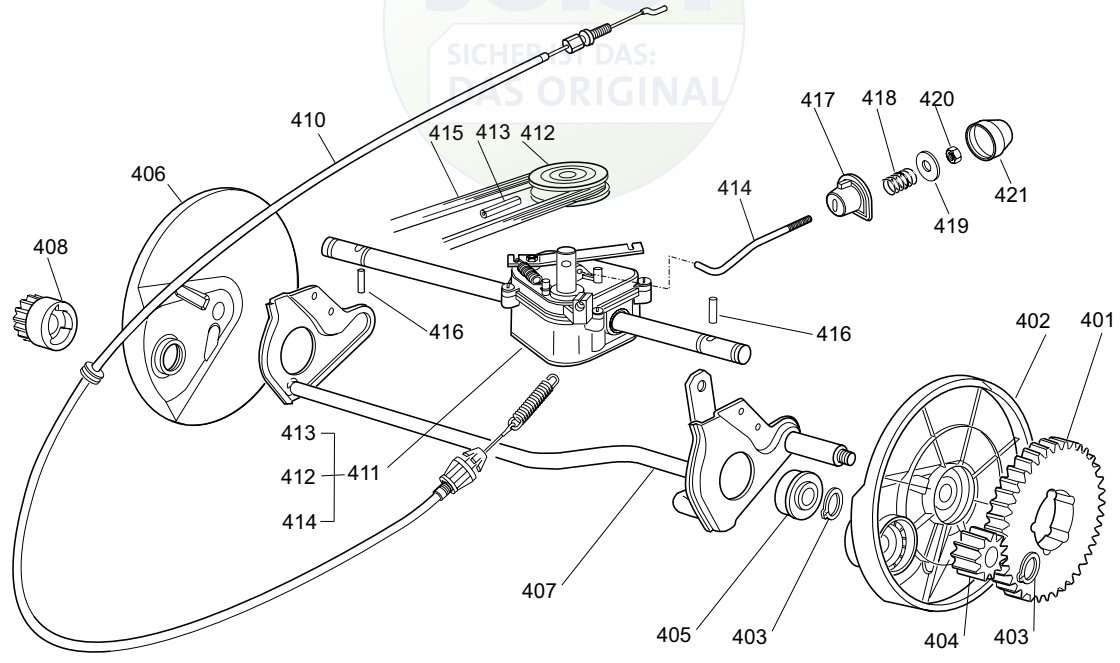

B103

Ausgabe Issue 2007- 1		Bild Nr Picture No B103		VARIOLUX 53 BCAE GETRIEBE RADAUFHÄNGUNG		VARIOLUX 53 BCAE TRANSMISSION WHEEL SUSPENSION		Seite Page 66	
Pos. Fig.	Anzahl/Quantity			Artikel Nr. Part No	Bezeichnung	Description	Satz Kit	Anmerkung Notes	
	53 BCAE								
251	2			22110409/0	Radkappe.....	Hub cap.....			
252	4			12155000/0	Mutter.....	Nut.....			
253	2			12521350/0	Scheibe.....	Washer.....			
254	8			22122200/0	Lager.....	Bearing.....			
255	2			81007351/0	Rad.....	Wheel.....			
256	1			81000143/1	Radachse- vorne.....	Wheel axle- front.....			
257	2			12436050/0	Platte.....	Plate.....			
258	1			81006489/0	Höhenverstellstange.....	Height adjust rod.....			
259	1			22171002/0	Distanz.....	Spacer.....			
260	1			12604896/0	Schloßscheibe.....	Lock washer.....			
261	1			12369500/0	Scheibe.....	Washer.....			
262	1			81005121/0	Halter.....	Attachment.....			
263	2			81007343/0	Rad.....	Wheel.....			
264	2			22110410/0	Radkappe.....	Hub cap.....			
265	2			12369500/0	Scheibe.....	Washer.....			
266	2			12530150/0	Scheibe.....	Washer.....			
269	1			22524333/0	Bolzen.....	Bolt.....			
271	1			81003321/0	Höhenverstellhebel.....	Height adjust lever.....			
273	1			22672152/0	Scheibe.....	Washer.....			
274	1			22735571/1	Höhenverstellsektor.....	Height adjust sector.....			
275	1			12154210/0	Mutter.....	Nut.....			
276	1			22109714/0	Deckel.....	Cover.....			
277	2			12815200/0	Schraube.....	Screw.....			
278	2			12292102/0	Mutter.....	Nut.....			
401	2			22120105/1	Kranz.....	Ring gear.....			
402	1			22600093/0	Radschutz- links.....	Wheel cover- LH.....			
403	4			12608600/0	Seegerring.....	Seegerring.....			
404	1			22570120/1	Ritzel- links.....	Pinion- LH.....			
405	2			19216035/0	Lager.....	Bearing.....			
406	1			22600092/0	Radschutz- rechts.....	Wheel cover- RH.....			
407	1			81000147/0	Hinterradachse.....	Rear axle.....			
408	1			22570110/1	Ritzel- rechts.....	Pinion- RH.....			
410	1			81000710/0	Kupplungsdraht.....	Clutch cable.....			
411	1			81003076/0	Getriebe (schw).....	Transmission (black).....		Inkl. 412 - 414	
412	1			22601904/0	• Riemenscheibe.....	• Belt pulley.....			
413	1			12645705/0	• Stift.....	• Pin.....			
414	1			22033283/0	• Verstellstange.....	• Adjustment rod.....			
415	1			1111- 9746- 01	Riemen.....	Belt.....			
416	2			22753000/0	Stift.....	Pin.....			
417	1			22041957/1	Bush.....	Bush.....			
418	1			22450063/0	Feder.....	Spring.....			
419	1			22680009/0	Scheibe.....	Washer.....			
420	1			12154510/0	Mutter.....	Nut.....			
421	1			22110230/0	Kappe.....	Cap.....