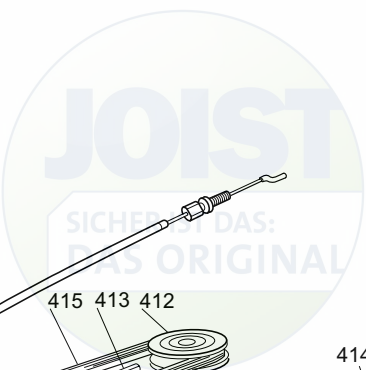

Ausgabe Issue 2007- 1		Bild Nr Picture No B103		VARIOLUX 53 BCA H- 53 BCAE H GETRIEBE RADAUFHÄNGUNG		VARIOLUX 53 BCA H- 53 BCAE H TRANSMISSION WHEEL SUSPENSION		Seite Page 60	
Pos. Fig.	Anzahl/Quantity			Artikel Nr. Part No	Bezeichnung	Description	Satz Kit	Anmerkung Notes	
	53 BCA -H	53 BCAE -H							
251	2	2		22110409/0	Radkappe.....	Hub cap.....			
252	4	4		12155000/0	Mutter.....	Nut.....			
253	2	2		12521350/0	Scheibe.....	Washer.....			
254	8	8		22122200/0	Lager.....	Bearing.....			
255	2	2		81007351/0	Rad.....	Wheel.....			
256	1	1		81000143/1	Radachse- vorne.....	Wheel axle- front.....			
257	2	2		12436050/0	Platte.....	Plate.....			
258	1	1		81006489/0	Höhenverstellstange.....	Height adjust rod.....			
259	1	1		22171002/0	Distanz.....	Spacer.....			
260	1	1		12604896/0	Schloßscheibe.....	Lock washer.....			
261	1	1		12369500/0	Scheibe.....	Washer.....			
262	1	1		81005121/0	Halter.....	Attachment.....			
263	2	2		81007343/0	Rad.....	Wheel.....			
264	2	2		22110410/0	Radkappe.....	Hub cap.....			
265	2	2		12369500/0	Scheibe.....	Washer.....			
266	2	2		12530150/0	Scheibe.....	Washer.....			
269	1	1		22524333/0	Bolzen.....	Bolt.....			
271	1	1		81003321/0	Höhenverstellhebel.....	Height adjust lever.....			
273	1	1		22672152/0	Scheibe.....	Washer.....			
274	1	1		22735571/1	Höhenverstellsektor.....	Height adjust sector.....			
275	1	1		12154210/0	Mutter.....	Nut.....			
276	1	1		22109714/0	Deckel.....	Cover.....			
277	2	2		12815200/0	Schraube.....	Screw.....			
278	2	2		12292102/0	Mutter.....	Nut.....			
401	2	2		22120105/1	Kranz.....	Ring gear.....			
402	1	1		22600093/0	Radschutz- links.....	Wheel cover- LH.....			
403	4	4		12608600/0	Seegerring.....	Seegerring.....			
404	1	1		22570120/1	Ritzel- links.....	Pinion- LH.....			
405	2	2		19216035/0	Lager.....	Bearing.....			
406	1	1		22600092/0	Radschutz- rechts.....	Wheel cover- RH.....			
407	1	1		81000147/0	Hinterradachse.....	Rear axle.....			
408	1	1		22570110/1	Ritzel- rechts.....	Pinion- RH.....			
410	1	1		81000710/0	Kupplungsdraht.....	Clutch cable.....			
411	1	1		81003076/0	Getriebe (schw).....	Transmission (black).....		Inkl. 412 - 414	
412	1	1		22601904/0	• Riemenscheibe.....	• Belt pulley.....			
413	1	1		12645705/0	• Stift.....	• Pin.....			
414	1	1		22033283/0	• Verstellstange.....	• Adjustment rod.....			
415	1	1		1111- 9746- 01	Riemen.....	Belt.....			
416	2	2		22753000/0	Stift.....	Pin.....			
417	1	1		22041957/1	Bush.....	Bush.....			
418	1	1		22450063/0	Feder.....	Spring.....			
419	1	1		22680009/0	Scheibe.....	Washer.....			
420	1	1		12154510/0	Mutter.....	Nut.....			
421	1	1		22110230/0	Kappe.....	Cap.....