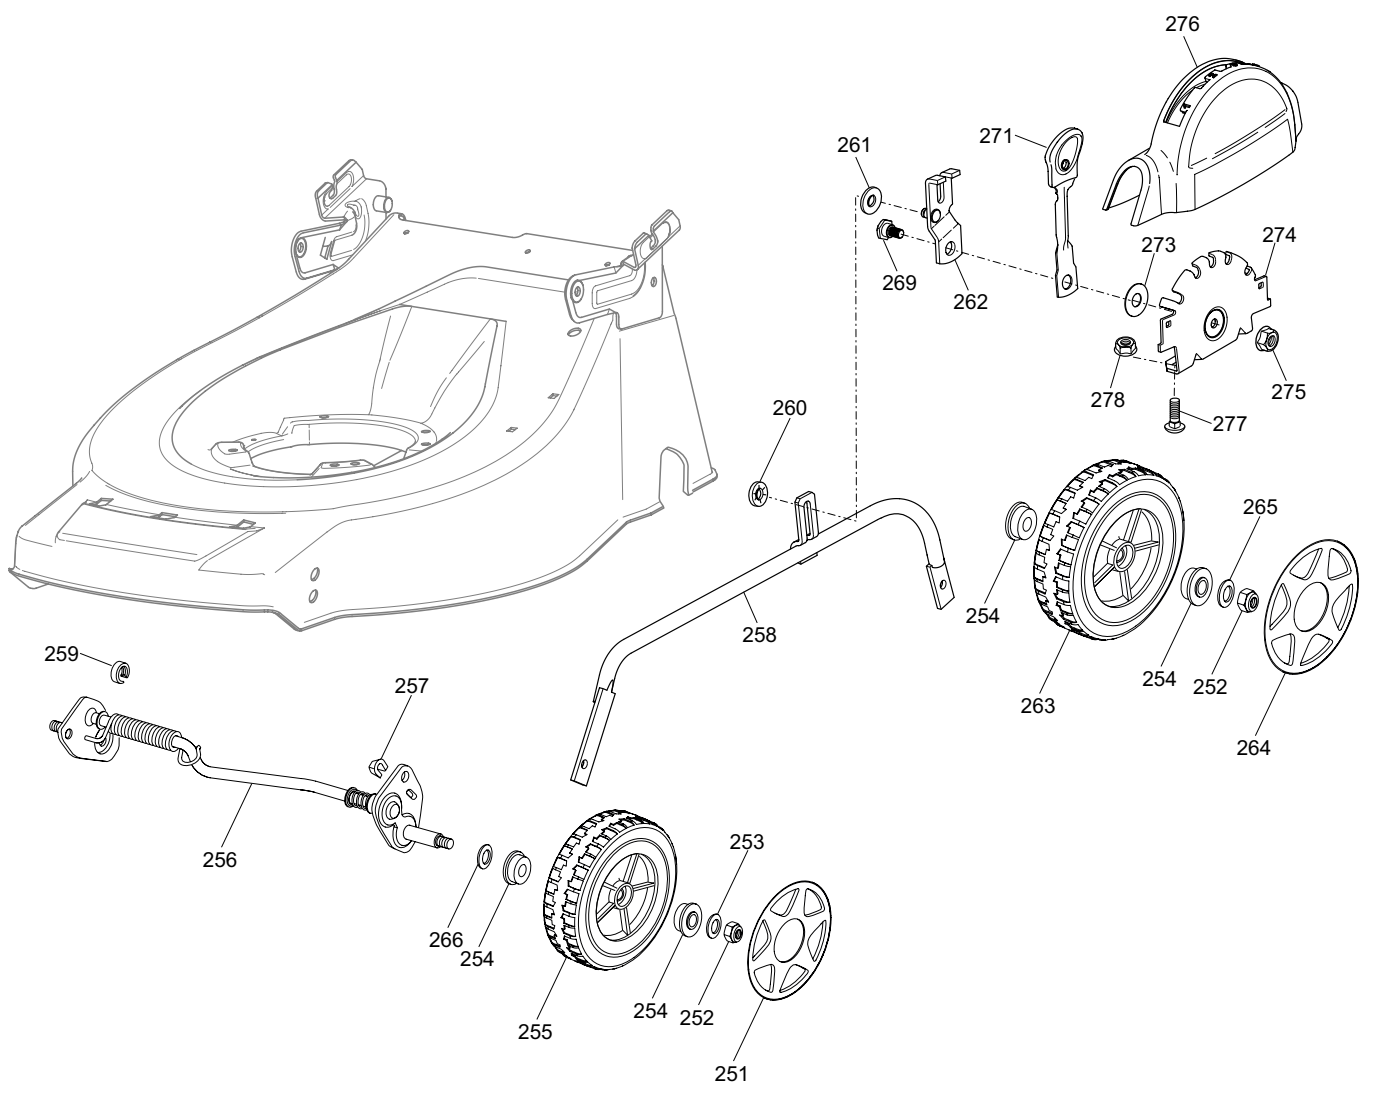

Ausgabe Issue 2007- 1		Bild Nr Picture No B103		VARIOLUX 53 BCA H- 53 BCAE H GETRIEBE RADAUFHÄNGUNG		VARIOLUX 53 BCA H- 53 BCAE H TRANSMISSION WHEEL SUSPENSION		Seite Page 60	
Pos. Fig.	Anzahl/Quantity			Artikel Nr. Part No	Bezeichnung	Description	Satz Kit	Anmerkung Notes	
	53 BCA -H	53 BCAE -H							
251	2	2		22110409/0	Radkappe.....	Hub cap.....			
252	4	4		12155000/0	Mutter.....	Nut.....			
253	2	2		12521350/0	Scheibe.....	Washer.....			
254	8	8		22122200/0	Lager.....	Bearing.....			
255	2	2		81007351/0	Rad.....	Wheel.....			
256	1	1		81000143/1	Radachse- vorne.....	Wheel axle- front.....			
257	2	2		12436050/0	Platte.....	Plate.....			
258	1	1		81006489/0	Höhenverstellstange.....	Height adjust rod.....			
259	1	1		22171002/0	Distanz.....	Spacer.....			
260	1	1		12604896/0	Schloßscheibe.....	Lock washer.....			
261	1	1		12369500/0	Scheibe.....	Washer.....			
262	1	1		81005121/0	Halter.....	Attachment.....			
263	2	2		81007343/0	Rad.....	Wheel.....			
264	2	2		22110410/0	Radkappe.....	Hub cap.....			
265	2	2		12369500/0	Scheibe.....	Washer.....			
266	2	2		12530150/0	Scheibe.....	Washer.....			
269	1	1		22524333/0	Bolzen.....	Bolt.....			
271	1	1		81003321/0	Höhenverstellhebel.....	Height adjust lever.....			
273	1	1		22672152/0	Scheibe.....	Washer.....			
274	1	1		22735571/1	Höhenverstellsektor.....	Height adjust sector.....			
275	1	1		12154210/0	Mutter.....	Nut.....			
276	1	1		22109714/0	Deckel.....	Cover.....			
277	2	2		12815200/0	Schraube.....	Screw.....			
278	2	2		12292102/0	Mutter.....	Nut.....			
401	2	2		22120105/1	Kranz.....	Ring gear.....			
402	1	1		22600093/0	Radschutz- links.....	Wheel cover- LH.....			
403	4	4		12608600/0	Seegerring.....	Seegerring.....			
404	1	1		22570120/1	Ritzel- links.....	Pinion- LH.....			
405	2	2		19216035/0	Lager.....	Bearing.....			
406	1	1		22600092/0	Radschutz- rechts.....	Wheel cover- RH.....			
407	1	1		81000147/0	Hinterradachse.....	Rear axle.....			
408	1	1		22570110/1	Ritzel- rechts.....	Pinion- RH.....			
410	1	1		81000710/0	Kupplungsdraht.....	Clutch cable.....			
411	1	1		81003076/0	Getriebe (schw).....	Transmission (black).....		Inkl. 412 - 414	
412	1	1		22601904/0	• Riemenscheibe.....	• Belt pulley.....			
413	1	1		12645705/0	• Stift.....	• Pin.....			
414	1	1		22033283/0	• Verstellstange.....	• Adjustment rod.....			
415	1	1		1111- 9746- 01	Riemen.....	Belt.....			
416	2	2		22753000/0	Stift.....	Pin.....			
417	1	1		22041957/1	Bush.....	Bush.....			
418	1	1		22450063/0	Feder.....	Spring.....			
419	1	1		22680009/0	Scheibe.....	Washer.....			
420	1	1		12154510/0	Mutter.....	Nut.....			
421	1	1		22110230/0	Kappe.....	Cap.....