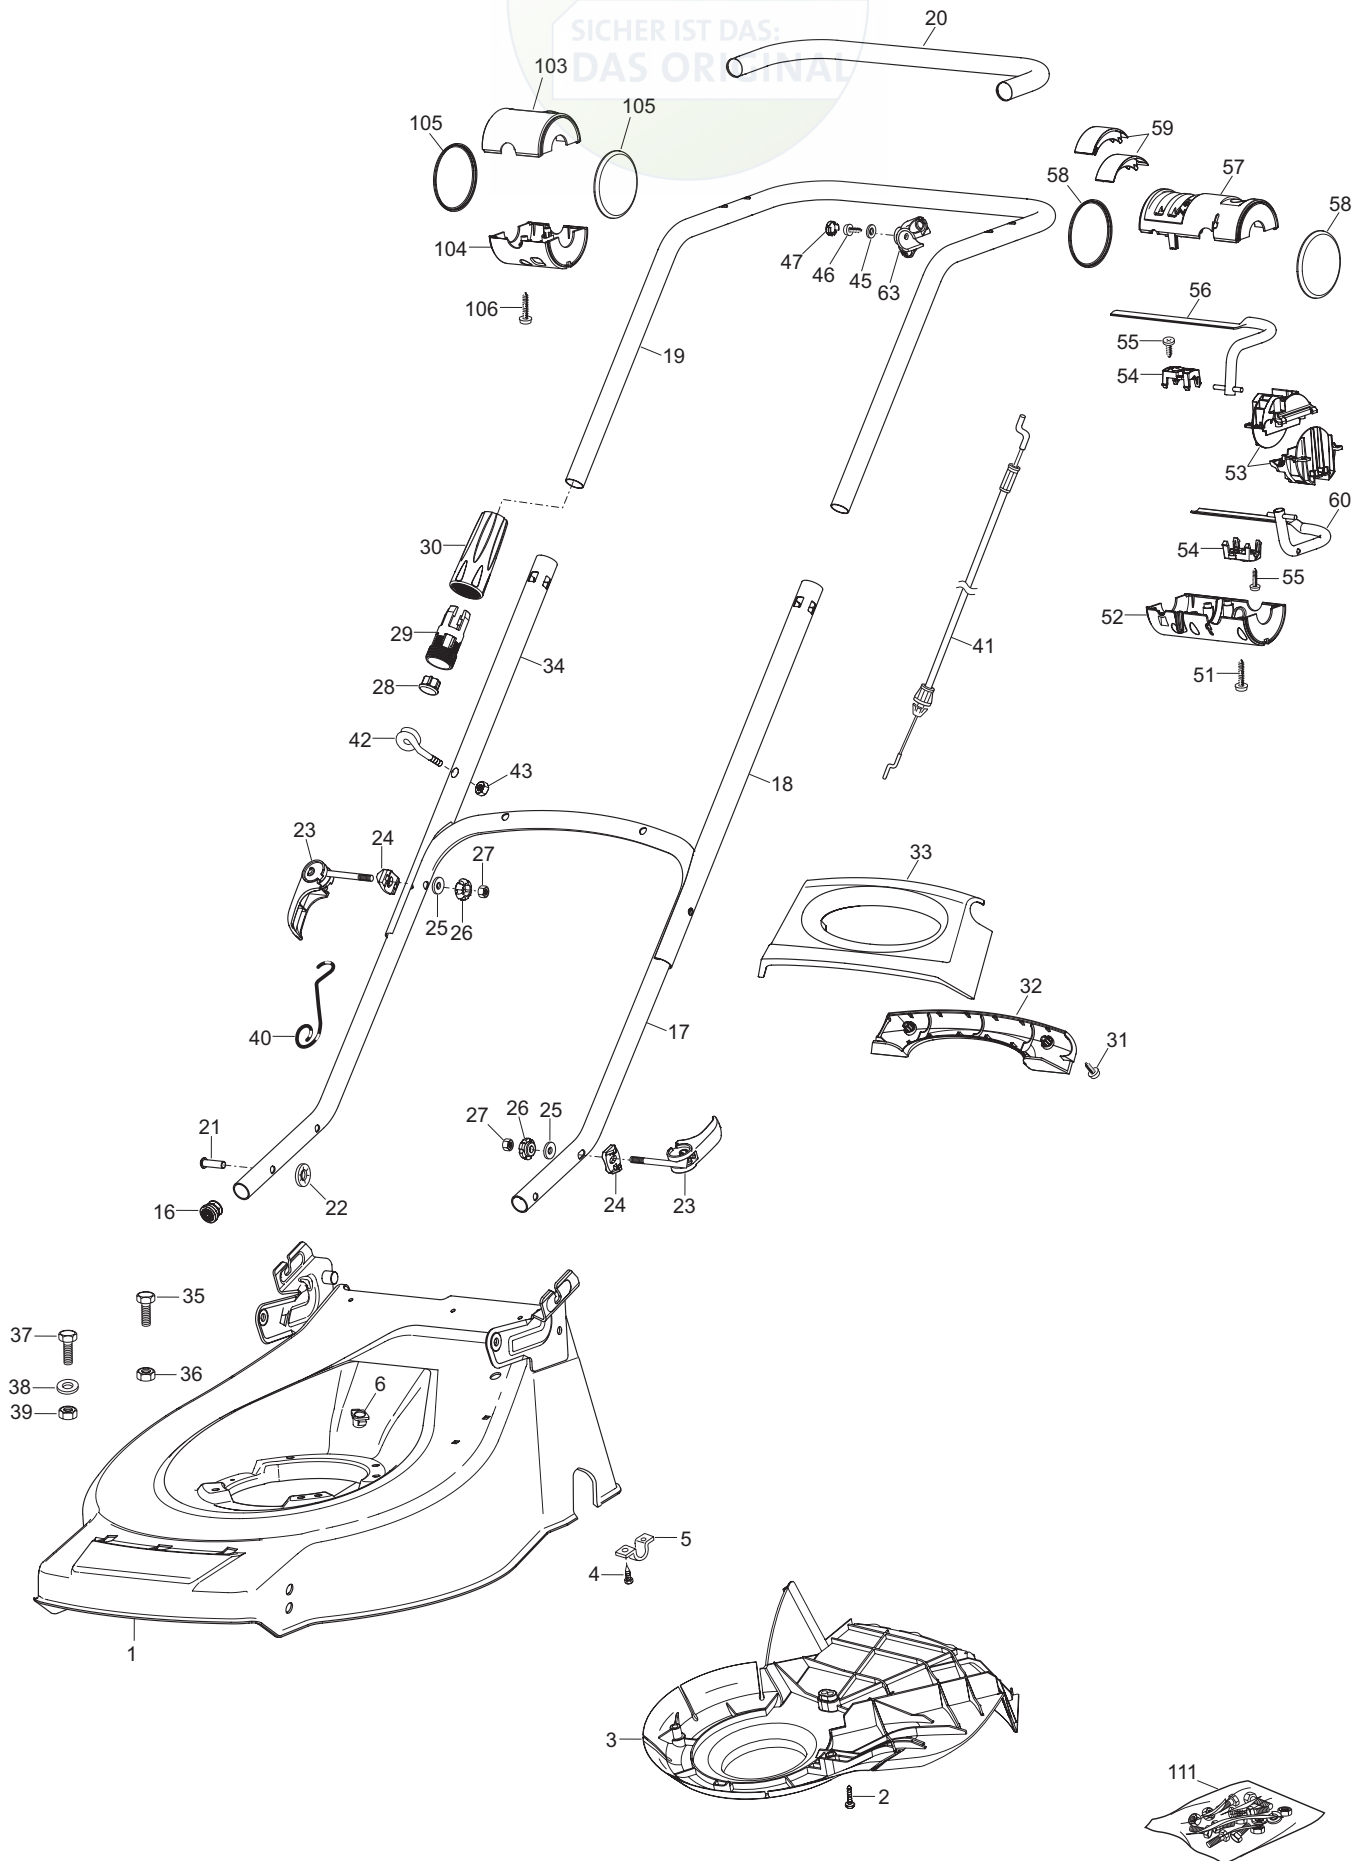

JOIST

SICHER IST DAS:
DAS ORIGINAL

Ausgabe Issue 2007- 1		Bild Nr Picture No B105		VARIOLUX 48 BC- 48 BCA- 48 BCAE CHASSIS HOLM		VARIOLUX 48 BC- 48 BCA- 48 BCAE CHASSIS HANDLE		Seite Page 46	
Pos. Fig.	Anzahl/Quantity			Artikel Nr. Part No	Bezeichnung	Description	Satz Kit	Anmerkung Notes	
	48 BC	48 BCA	48 BCAE						
1	1	1	1	81002706/0	Chassie	Chassis			
2	3	3	3	12728530/0	Schraube	Screw			
3	1	1	1	22060198/0	Riemenschutz	Belt protection			
4	4	4	4	12731350/0	Schraube	Screw			
5		2	2	22545152/0	Platte	Plate			
6	1	1	1	22291150/0	Gummieinsatz	Rubber insert			
16	2	2	2	18566110/0	Propfen	Cap			
17	1	1	1	81006649/0	Holm- Unterteil	Handle- lower			
18	1	1	1	81006659/0	Holmrohr	Handle tube			
19	1	1	1	81006655/0	Holm- Oberteil	Handle- upper			
20	1	1	1	22291058/0	Handgriff	Handgrip			
21	2	2	2	22524334/0	Bolzen	Pin			
22	2	2	2	12604899/0	Schloßscheibe	Lock washer			
23	4	4	4	81003250/0	Sperrhebel	Handle block lever			
24	4	4	4	22680011/0	Scheibe	Washer			
25	4	4	4	25670011/0	Scheibe	Washer			
26	4	4	4	22399816/0	Schloßrad	Locking knob			
27	4	4	4	12293200/0	Mutter	Nut			
28	2	2	2	22820067/1	Propfen	Cap			
29	2	2	2	22245061/0	Ringmutter- innere	Ring nut- internal			
30	2	2	2	22245060/0	Ringmutter- äußere	Ring nut- external			
31	3	3	3	12728701/0	Schraube	Screw			
32	1	1	1	22393613/0	Holmdeckel- untere	Handle cover- lower			
33	1	1	1	22393612/0	Holmdeckel- obere	Handle cover- upper			
34	1	1	1	81006651/0	Holmrohr- R	Handle tube- RH			
35		3	2	12793701/0	Schraube	Screw			
36		3	2	12293201/0	Mutter	Nut			
37			0/1	12691800/0	Schraube	Screw			
37	3			12793701/0	Schraube	Screw			
38	2		1	12521350/0	Scheibe	Washer			
39			0/1	12155000/0	Mutter	Nut			
39	3			12293201/0	Mutter	Nut			
40	1	1	1	22430315/1	Seilführer	Rope guide			
41	1	1		81000711/0	Motorbremsdraht	Engine brake cable			
41			1	81000712/0	Motorbremsdraht	Engine brake cable			
42	1	1	1	22430309/0	Seilführer	Rope guide			
43	1	1	1	12154330/0	Mutter	Nut			
45	1	1	1	12521340/0	Scheibe	Washer			
46	1	1	1	12728640/0	Schraube	Screw			
47	1	1	1	22820068/0	Deckel	Cap			
51	6	6	6	12728701/0	Schraube	Screw			
52	1	1	1	22283004/0	Schutz	Protection			
53	1	1	1	22785190/0	Stütz	Support			
54	1	2	2	22785191/0	Stütz	Support			
55	2	4	4	12728687/0	Schraube	Screw			
56	1	1	1	22321707/0	Regulierhebel	Control lever			
57	1	1	1	22283006/0	Schutz	Protection			
58	2	2	2	22109538/0	Deckel	Cap			
59	2	2	2	22557153/0	Deckel	Plate			
60		1	1	22321709/0	Regulierbügel	Control lever			
63	1	1	1	22785189/0	Stütz	Support			
103	1	1		22283007/0	Schutz	Protection			
103			1	22283009/0	Schutz	Protection			
104	1	1	1	22283005/0	Schutz	Protection			
105	2	2	2	22109538/0	Deckel	Cap			
106	4	4	4	12728701/0	Schraube	Screw			
111	1	1	1	81008667/0	Schraubensatz	Screw set			