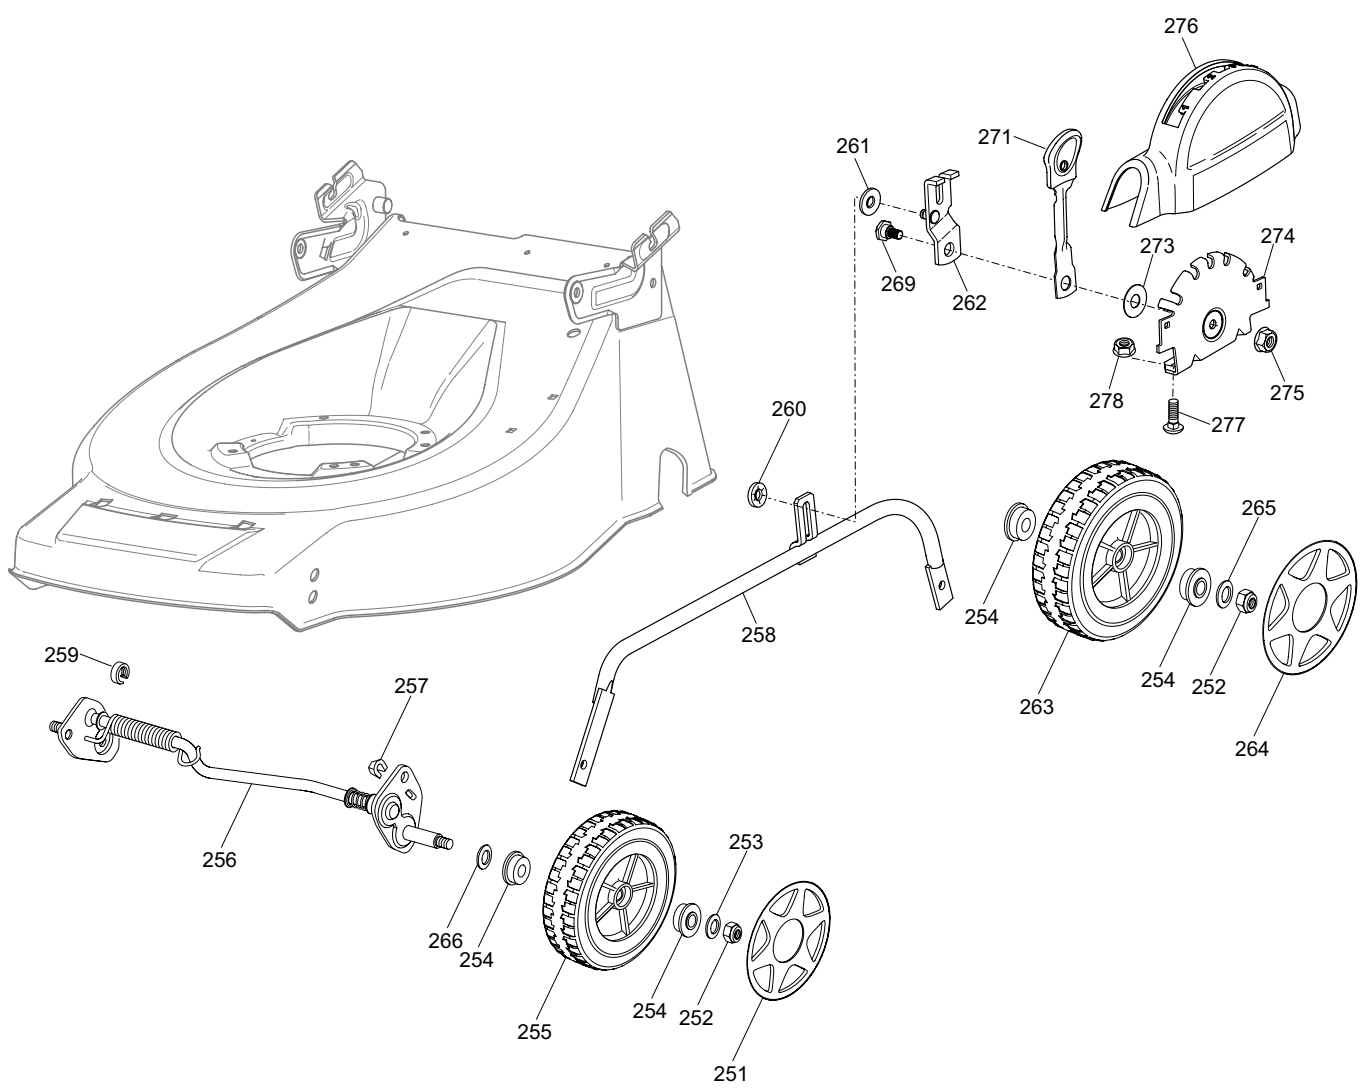

B103

Ausgabe Issue 2007- 1		Bild Nr Picture No B103		VARIOLUX 48 BCA- 48 BCAE GETRIEBE RADAUFHÄNGUNG	VARIOLUX 48 BCA- 48 BCAE TRANSMISSION WHEEL SUSPENSION	Seite Page 52		
Pos. Fig.	Anzahl/Quantity			Artikel Nr. Part No	Bezeichnung	Description	Satz Kit	Anmerkung Notes
	48 BCA BCAE							
251	2			22110409/0	Radkappe.....	Hub cap.....		
252	4			12155000/0	Mutter.....	Nut.....		
253	2			12521350/0	Scheibe.....	Washer.....		
254	8			22122200/0	Lager.....	Bearing.....		
255	2			81007351/0	Rad.....	Wheel.....		
256	1			81000141/1	Radachse- vorne.....	Wheel axle- front.....		
257	2			12436050/0	Platte.....	Plate.....		
258	1			81006491/0	Höhenverstellstange.....	Height adjust rod.....		
259	1			22171002/0	Distanz.....	Spacer.....		
260	1			12604896/0	Schloßscheibe.....	Lock washer.....		
261	1			12369500/0	Scheibe.....	Washer.....		
262	1			81005121/0	Halter.....	Attachment.....		
263	2			81007343/0	Rad.....	Wheel.....		
264	2			22110410/0	Radkappe.....	Hub cap.....		
265	2			12369500/0	Scheibe.....	Washer.....		
266	2			12530150/0	Scheibe.....	Washer.....		
269	1			22524333/0	Bolzen.....	Bolt.....		
271	1			81003321/0	Höhenverstellhebel.....	Height adjust lever.....		
273	1			22672152/0	Scheibe.....	Washer.....		
274	1			22735571/1	Höhenverstellsektor.....	Height adjust sector.....		
275	1			12154210/0	Mutter.....	Nut.....		
276	1			22109714/0	Deckel.....	Cover.....		
277	2			12815200/0	Schraube.....	Screw.....		
278	2			12292102/0	Mutter.....	Nut.....		
401	2			22120105/1	Kranz.....	Ring gear.....		
402	1			22600093/0	Radschutz- links.....	Wheel cover- LH.....		
403	4			12608600/0	Seegerring.....	Seegerring.....		
404	1			22570120/1	Ritzel- links.....	Pinion- LH.....		
405	2			19216035/0	Lager.....	Bearing.....		
406	1			22600092/0	Radschutz- rechts.....	Wheel cover- RH.....		
407	1			81000147/0	Hinterradachse.....	Rear axle.....		
408	1			22570110/1	Ritzel- rechts.....	Pinion- RH.....		
410	1			81000710/0	Kupplungsdraht.....	Clutch cable.....		
411	1			81003076/0	Getriebe (schw).....	Transmission (black).....		Inkl. 412 - 414
412	1			22601904/0	• Riemenscheibe.....	• Belt pulley.....		
413	1			12645705/0	• Stift.....	• Pin.....		
414	1			22033283/0	• Verstellstange.....	• Adjustment rod.....		
415	1			1111- 9745- 01	Riemen.....	Belt.....		
416	2			22753000/0	Stift.....	Pin.....		
417	1			22041957/1	Bush.....	Bush.....		
418	1			22450063/0	Feder.....	Spring.....		
419	1			22680009/0	Scheibe.....	Washer.....		
420	1			12154510/0	Mutter.....	Nut.....		
421	1			22110230/0	Kappe.....	Cap.....