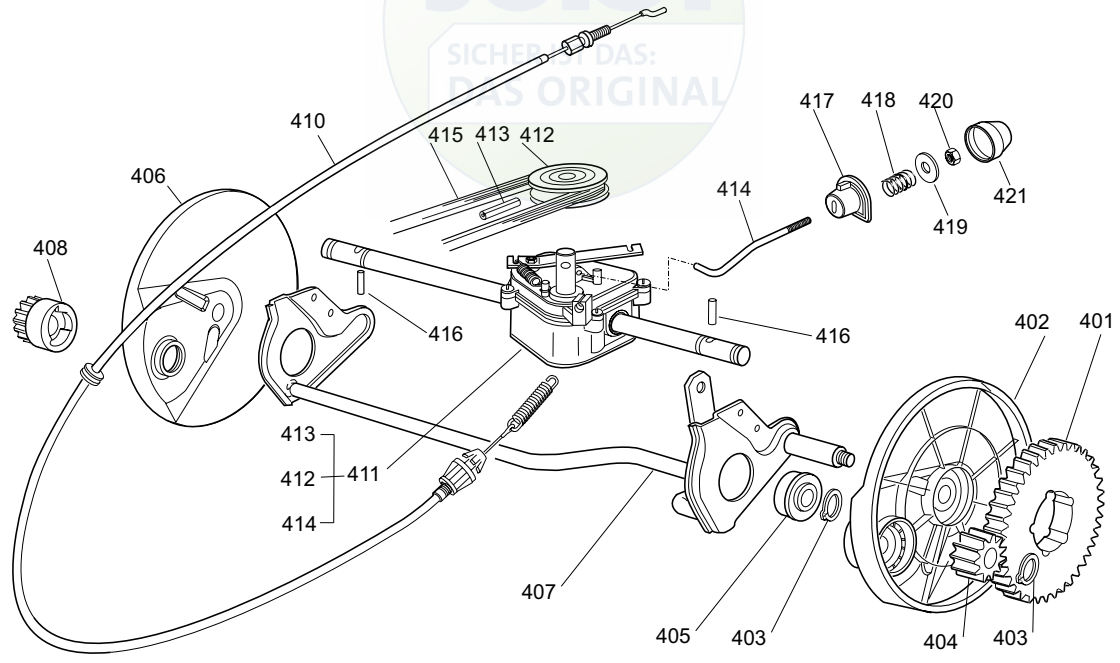

B103

Ausgabe Issue 2007- 1		Bild Nr Picture No B103		VARIOLUX 48 BCA- 48 BCAE GETRIEBE RADAUFHÄNGUNG	VARIOLUX 48 BCA- 48 BCAE TRANSMISSION WHEEL SUSPENSION	Seite Page 52		
Pos. Fig.	Anzahl/Quantity			Artikel Nr. Part No	Bezeichnung	Description	Satz Kit	Anmerkung Notes
	48 BCA BCAE							
251	2			22110409/0	Radkappe.....	Hub cap.....		
252	4			12155000/0	Mutter.....	Nut.....		
253	2			12521350/0	Scheibe.....	Washer.....		
254	8			22122200/0	Lager.....	Bearing.....		
255	2			81007351/0	Rad.....	Wheel.....		
256	1			81000141/1	Radachse- vorne.....	Wheel axle- front.....		
257	2			12436050/0	Platte.....	Plate.....		
258	1			81006491/0	Höhenverstellstange.....	Height adjust rod.....		
259	1			22171002/0	Distanz.....	Spacer.....		
260	1			12604896/0	Schloßscheibe.....	Lock washer.....		
261	1			12369500/0	Scheibe.....	Washer.....		
262	1			81005121/0	Halter.....	Attachment.....		
263	2			81007343/0	Rad.....	Wheel.....		
264	2			22110410/0	Radkappe.....	Hub cap.....		
265	2			12369500/0	Scheibe.....	Washer.....		
266	2			12530150/0	Scheibe.....	Washer.....		
269	1			22524333/0	Bolzen.....	Bolt.....		
271	1			81003321/0	Höhenverstellhebel.....	Height adjust lever.....		
273	1			22672152/0	Scheibe.....	Washer.....		
274	1			22735571/1	Höhenverstellsektor.....	Height adjust sector.....		
275	1			12154210/0	Mutter.....	Nut.....		
276	1			22109714/0	Deckel.....	Cover.....		
277	2			12815200/0	Schraube.....	Screw.....		
278	2			12292102/0	Mutter.....	Nut.....		
401	2			22120105/1	Kranz.....	Ring gear.....		
402	1			22600093/0	Radschutz- links.....	Wheel cover- LH.....		
403	4			12608600/0	Seegerring.....	Seegerring.....		
404	1			22570120/1	Ritzel- links.....	Pinion- LH.....		
405	2			19216035/0	Lager.....	Bearing.....		
406	1			22600092/0	Radschutz- rechts.....	Wheel cover- RH.....		
407	1			81000147/0	Hinterradachse.....	Rear axle.....		
408	1			22570110/1	Ritzel- rechts.....	Pinion- RH.....		
410	1			81000710/0	Kupplungsdraht.....	Clutch cable.....		
411	1			81003076/0	Getriebe (schw).....	Transmission (black).....		Inkl. 412 - 414
412	1			22601904/0	• Riemenscheibe.....	• Belt pulley.....		
413	1			12645705/0	• Stift.....	• Pin.....		
414	1			22033283/0	• Verstellstange.....	• Adjustment rod.....		
415	1			1111- 9745- 01	Riemen.....	Belt.....		
416	2			22753000/0	Stift.....	Pin.....		
417	1			22041957/1	Bush.....	Bush.....		
418	1			22450063/0	Feder.....	Spring.....		
419	1			22680009/0	Scheibe.....	Washer.....		
420	1			12154510/0	Mutter.....	Nut.....		
421	1			22110230/0	Kappe.....	Cap.....