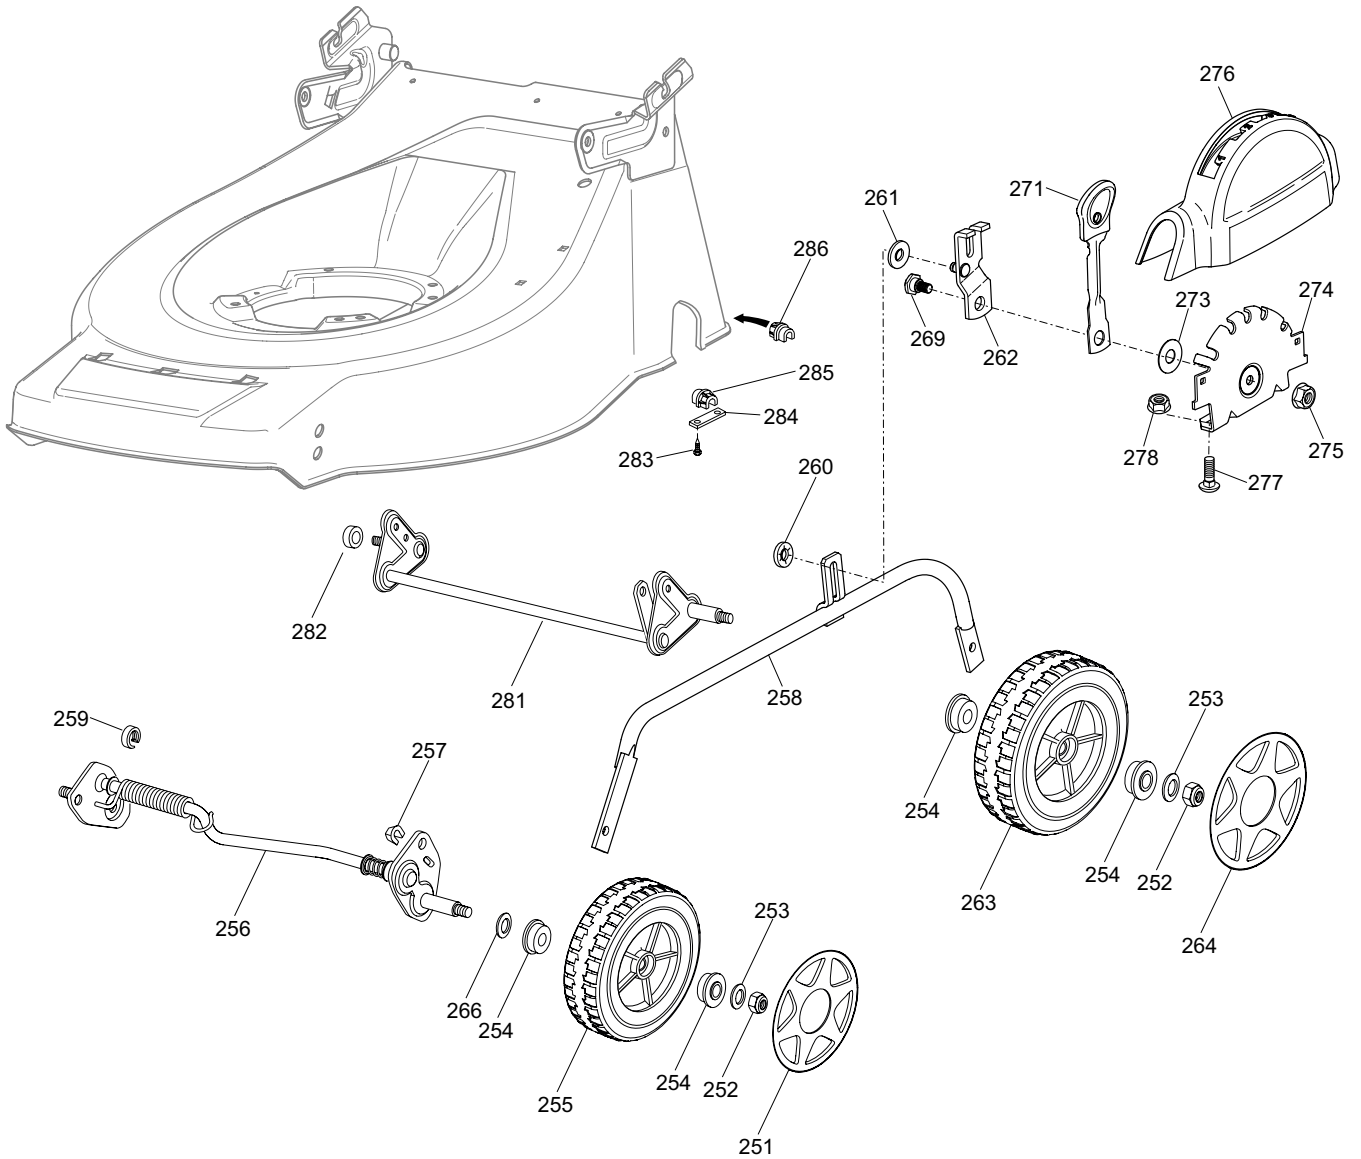

Ausgabe Issue 2007- 1		Bild Nr Picture No B107		VARIOLUX 48 BC RADAUFHÄNGUNG		VARIOLUX 48 BC WHEEL SUSPENSION		Seite Page 50	
Pos. Fig.	Anzahl/Quantity			Artikel Nr. Part No	Bezeichnung	Description	Satz Kit	Anmerkung Notes	
	48 BC								
251	2			22110409/0	Radkappe.....	Hub cap.....			
252	4			12155000/0	Mutter.....	Nut.....			
253	4			12521350/0	Scheibe.....	Washer.....			
254	8			22122200/0	Lager.....	Bearing.....			
255	2			81007351/0	Rad.....	Wheel.....			
256	1			81000141/1	Radachse- vorne.....	Wheel axle- front.....			
257	2			12436050/0	Platte.....	Plate.....			
258	1			81006491/0	Höhenverstellstange.....	Height adjust rod.....			
259	1			22171002/0	Distanz.....	Spacer.....			
260	1			12604896/0	Schloßscheibe.....	Lock washer.....			
261	1			12369500/0	Scheibe.....	Washer.....			
262	1			81005121/0	Halter.....	Attachment.....			
263	2			81007343/0	Rad.....	Wheel.....			
264	2			22110410/0	Radkappe.....	Hub cap.....			
266	4			12530150/0	Scheibe.....	Washer.....			
269	1			22524333/0	Bolzen.....	Bolt.....			
271	1			81003321/0	Höhenverstellhebel.....	Height adjust lever.....			
273	1			22672152/0	Scheibe.....	Washer.....			
274	1			22735571/1	Höhenverstellsektor.....	Height adjust sector.....			
275	1			12154210/0	Mutter.....	Nut.....			
276	1			22109714/0	Deckel.....	Cover.....			
277	2			12815200/0	Schraube.....	Screw.....			
278	2			12292102/0	Mutter.....	Nut.....			
281	1			81001278/0	Radachse- hinten.....	Wheel axle- rear.....			
282	1			22170800/0	Distanz.....	Spacer.....			
283	4			12731350/0	Schraube.....	Screw.....			
284	2			22545142/0	Platte.....	Plate.....			
285	1			22038403/0	Buchse- L.....	Bushing- LH.....			
286	1			22038402/0	Buchse- R.....	Bushing- RH.....