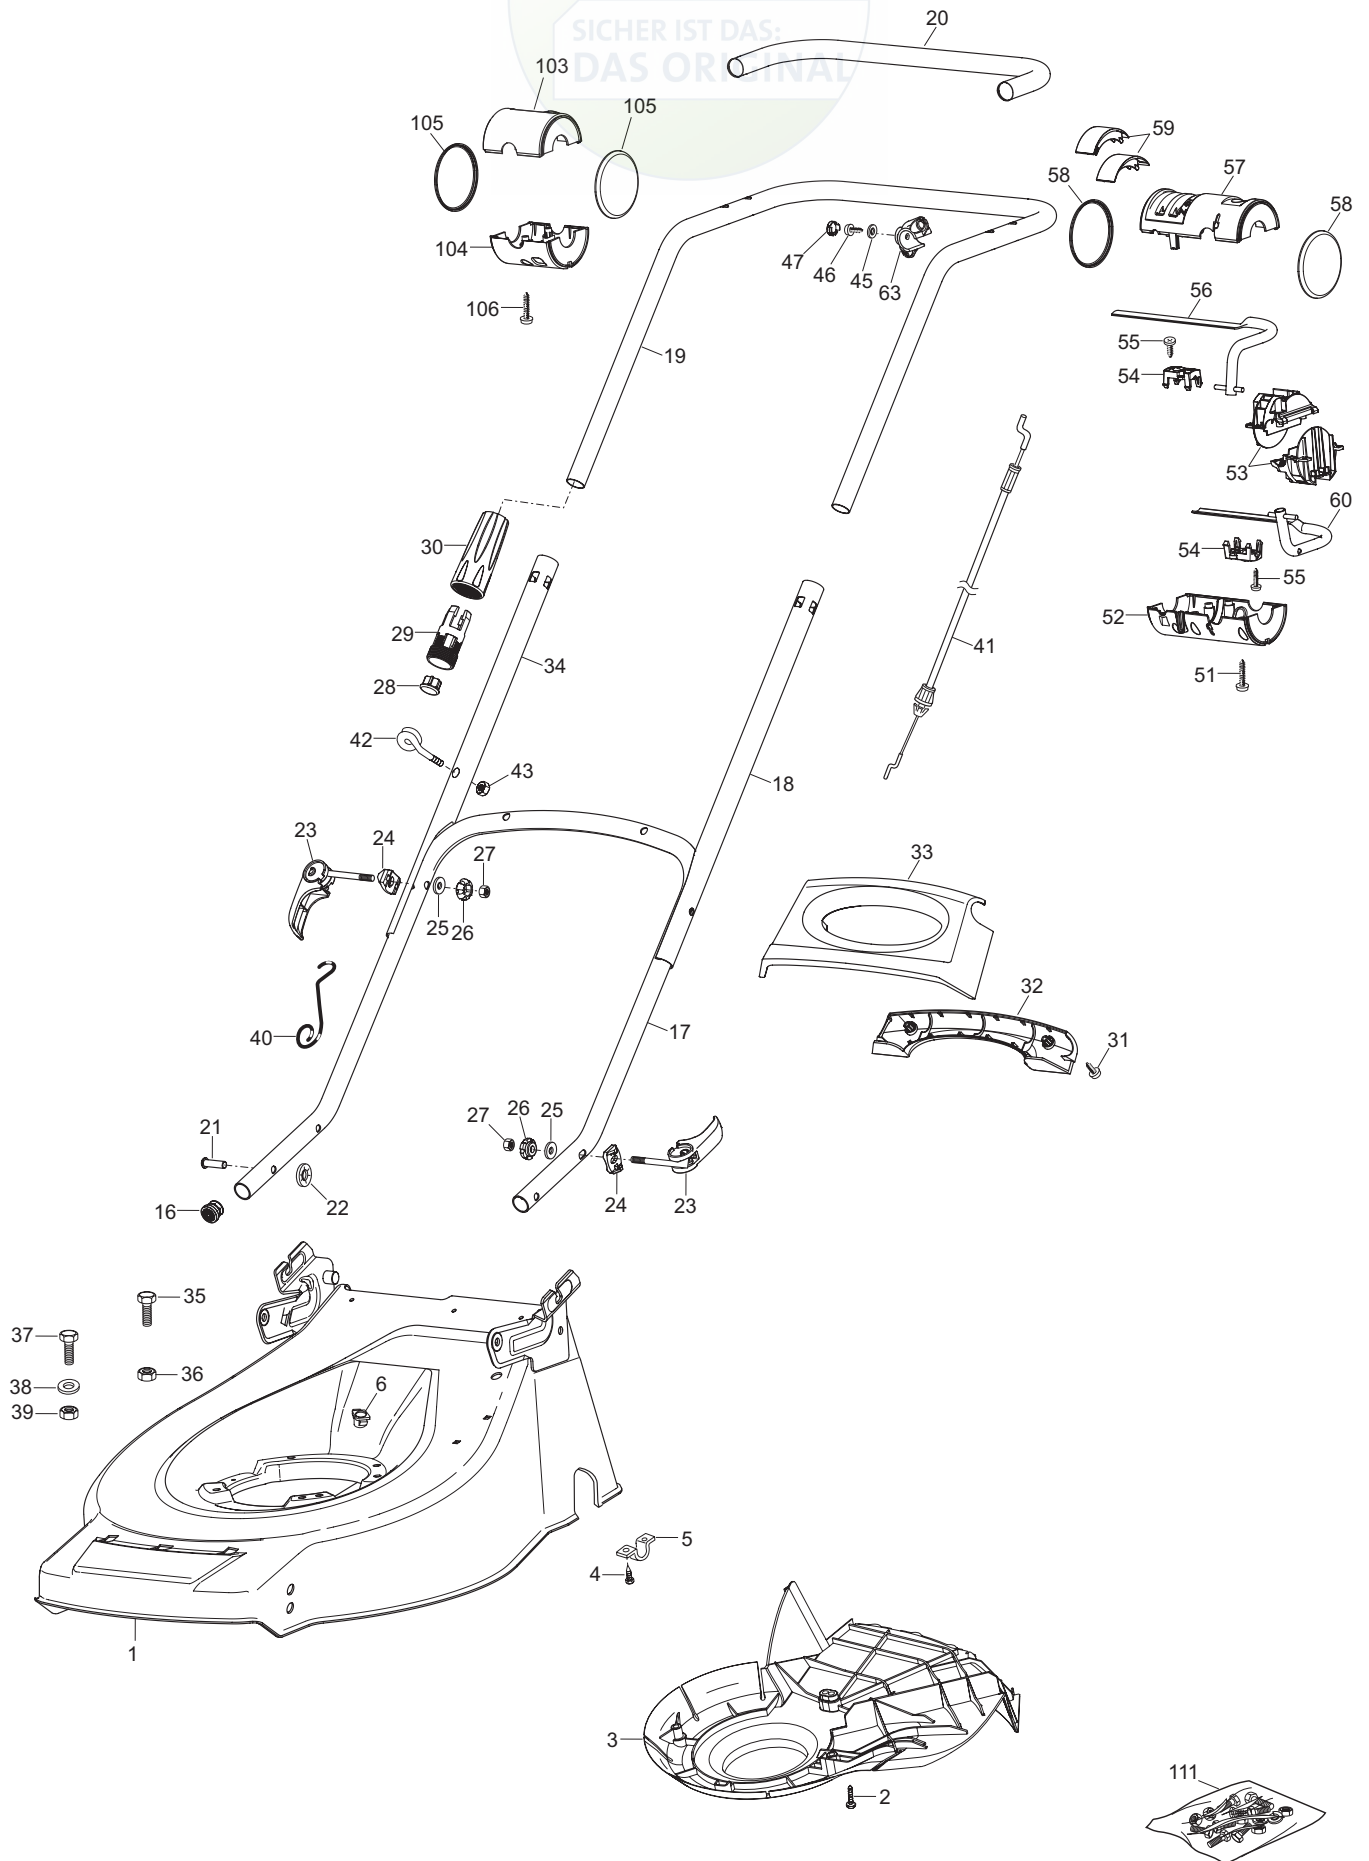

JOIST

SICHER IST DAS:
DAS ORIGINAL

Ausgabe Issue 2007- 1		Bild Nr Picture No B105		VARIOLUX 48 BC- 48 BCA- 48 BCAE CHASSIS HOLM		VARIOLUX 48 BC- 48 BCA- 48 BCAE CHASSIS HANDLE		Seite Page 46	
Pos. Fig.	Anzahl/Quantity			Artikel Nr. Part No	Bezeichnung	Description	Satz Kit	Anmerkung Notes	
	48 BC	48 BCA	48 BCAE						
1	1	1	1	81002706/0	Chassie	Chassis			
2	3	3	3	12728530/0	Schraube	Screw			
3	1	1	1	22060198/0	Riemenschutz	Belt protection			
4		4	4	12731350/0	Schraube	Screw			
5		2	2	22545152/0	Platte	Plate			
6	1	1	1	22291150/0	Gummieinsatz	Rubber insert			
16	2	2	2	18566110/0	Propfen	Cap			
17	1	1	1	81006649/0	Holm- Unterteil	Handle- lower			
18	1	1	1	81006659/0	Holmrohr	Handle tube			
19	1	1	1	81006655/0	Holm- Oberteil	Handle- upper			
20	1	1	1	22291058/0	Handgriff	Handgrip			
21	2	2	2	22524334/0	Bolzen	Pin			
22	2	2	2	12604899/0	Schloßscheibe	Lock washer			
23	4	4	4	81003250/0	Sperrhebel	Handle block lever			
24	4	4	4	22680011/0	Scheibe	Washer			
25	4	4	4	25670011/0	Scheibe	Washer			
26	4	4	4	22399816/0	Schloßrad	Locking knob			
27	4	4	4	12293200/0	Mutter	Nut			
28	2	2	2	22820067/1	Propfen	Cap			
29	2	2	2	22245061/0	Ringmutter- innere	Ring nut- internal			
30	2	2	2	22245060/0	Ringmutter- äußere	Ring nut- external			
31	3	3	3	12728701/0	Schraube	Screw			
32	1	1	1	22393613/0	Holmdeckel- untere	Handle cover- lower			
33	1	1	1	22393612/0	Holmdeckel- obere	Handle cover- upper			
34	1	1	1	81006651/0	Holmrohr- R	Handle tube- RH			
35		3	2	12793701/0	Schraube	Screw			
36		3	2	12293201/0	Mutter	Nut			
37			0/1	12691800/0	Schraube	Screw			
37	3			12793701/0	Schraube	Screw			
38	2		1	12521350/0	Scheibe	Washer			
39			0/1	12155000/0	Mutter	Nut			
39	3			12293201/0	Mutter	Nut			
40	1	1	1	22430315/1	Seilführer	Rope guide			
41	1	1		81000711/0	Motorbremsdraht	Engine brake cable			
41			1	81000712/0	Motorbremsdraht	Engine brake cable			
42	1	1	1	22430309/0	Seilführer	Rope guide			
43	1	1	1	12154330/0	Mutter	Nut			
45	1	1	1	12521340/0	Scheibe	Washer			
46	1	1	1	12728640/0	Schraube	Screw			
47	1	1	1	22820068/0	Deckel	Cap			
51	6	6	6	12728701/0	Schraube	Screw			
52	1	1	1	22283004/0	Schutz	Protection			
53	1	1	1	22785190/0	Stütz	Support			
54	1	2	2	22785191/0	Stütz	Support			
55	2	4	4	12728687/0	Schraube	Screw			
56	1	1	1	22321707/0	Regulierhebel	Control lever			
57	1	1	1	22283006/0	Schutz	Protection			
58	2	2	2	22109538/0	Deckel	Cap			
59	2	2	2	22557153/0	Deckel	Plate			
60		1	1	22321709/0	Regulierbügel	Control lever			
63	1	1	1	22785189/0	Stütz	Support			
103	1	1		22283007/0	Schutz	Protection			
103			1	22283009/0	Schutz	Protection			
104	1	1	1	22283005/0	Schutz	Protection			
105	2	2	2	22109538/0	Deckel	Cap			
106	4	4	4	12728701/0	Schraube	Screw			
111	1	1	1	81008667/0	Schraubensatz	Screw set			