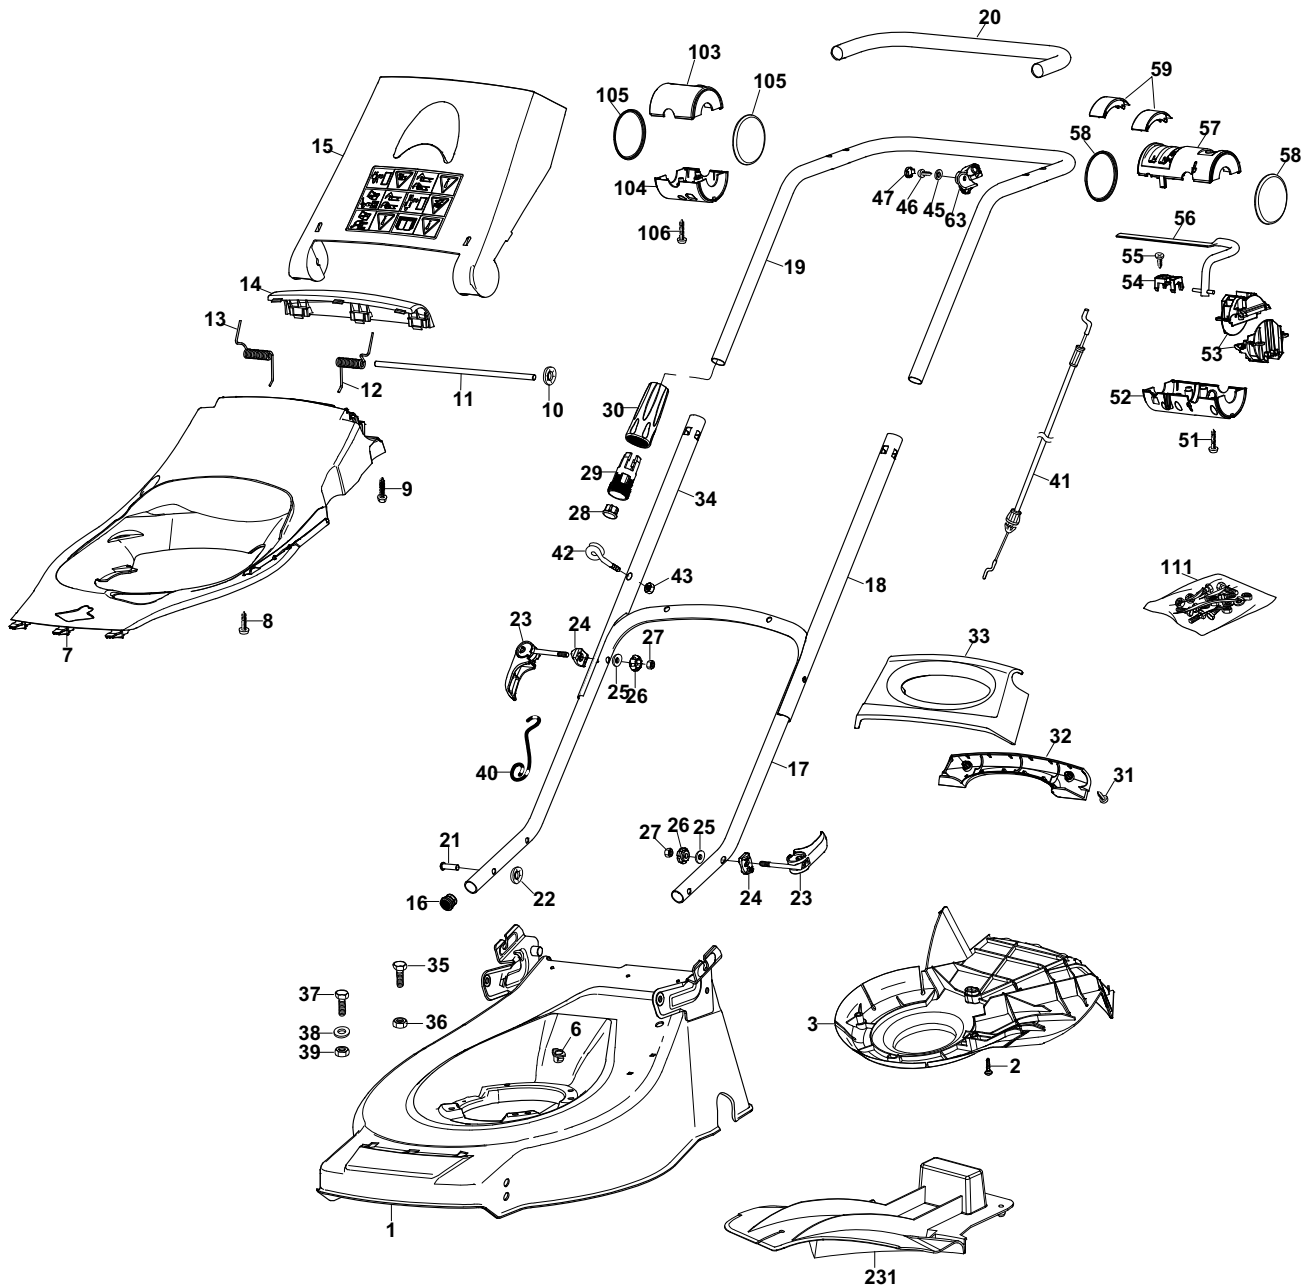

Model: **VARIOLUX 48 BC**
Table: **Chassis**

Model: VARIOLUX 48 BC
Table: Chassis

Pos.	Article nr	Q.ty	Description	Bezeichnung
1	81002706/0	1	Deck	Gehäuse
2	12728530/0	3	Screw	Schraube
3	22060198/0	1	Protection, Belt	Schutz, Riemen
6	22291150/0	1	Rubber Insert	Gummi Einsatz
7	22109715/0	1	Cover	Haube
8	12728688/0	2	Screw	Schraube
9	12731600/1	3	Screw	Schraube
10	12604899/0	2	Snap Ring	Sprengring
10	22450421/0	1	Snap Ring	Sprengring
11	22517859/0	1	L Spring	Linke Feder
13	22450422/0	1	R Spring	Rechte Feder
14	22109719/0	1	Support	Halter
15	22600133/0	1	Stone-Guard	Prallblech
16	18566110/0	2	Cap	Gummistopfen
17	81006649/0	1	Handle, Lower Part	Holm, Unterteil
18	81006659/0	1	Left Handle	Holm
19	81006655/0	1	Handle, Upper Part	Holm, Oberteil
20	22291058/0	1	Handgrip Black	Handgriff Schwarz
21	22524334/0	2	Pin	Bolzen
22	12604899/0	2	Snap Ring	Sprengring
23	81003250/0	4	Lever, Handle Blocking	Hebel
24	22680011/0	4	Washer	Scheibe
25	25670011/0	4	Washer	Scheibe
26	22399816/0	4	Knob	Griff
27	12293200/0	4	Nut	Mutter
28	22820067/1	2	Cap	Gummistopfen
29	22245061/0	2	Ring Nut, Internal	Nutmutter
30	22245060/0	2	Ring Nut, External	Nutmutter
31	12728701/0	3	Screw	Schraube
32	22393613/0	1	Lower Knob	Wechsel, Oberteil
33	22393612/0	1	Upper Knob	Wechsel, Unterteil
34	81006651/0	1	Right Handle	Holm
37	12793701/0	3	Screw	Schraube
38	12521350/0	2	Washer	Scheibe
39	12293201/0	3	Nut	Mutter
40	22430315/1	1	Guide Spring	Feder Führer
41	81000711/0	1	Cable, Thread Motor Brake	Kabel, Motorbremse
42	22430309/0	1	Guide Spring	Feder Führer
43	12154330/0	1	Nut	Mutter
45	12521340/0	1	Washer	Scheibe
46	12728640/0	1	Screw	Schraube
47	22820068/0	1	Cap	Gummistopfen
51	12728701/0	6	Screw	Schraube
52	22283004/0	1	Protection	Schutz
53	22785190/0	1	Support	Halter
54	22785191/0	1	Support	Halter
55	12728687/0	2	Screw	Schraube
56	22321707/0	1	Lever	Hebel
57	22283006/0	1	Protection	Schutz
58	22109538/0	2	Cap	Gummistopfen
59	22557153/0	2	Plate	Plättchen
60	22321709/0	1	Lever	Hebel
63	22785189/0	1	Support	Halter
103	22283007/0	1	Protection	Schutz
104	22283005/0	1	Protection	Schutz
105	22109538/0	2	Cap	Gummistopfen
106	12728701/0	4	Screw	Schraube
107	18120052/0	1	Battery	Batterie
111	81008667/0	1	Outfit, Screws	Satz, Schrauben
231	22140223/0	1	Deflector	Deflektor