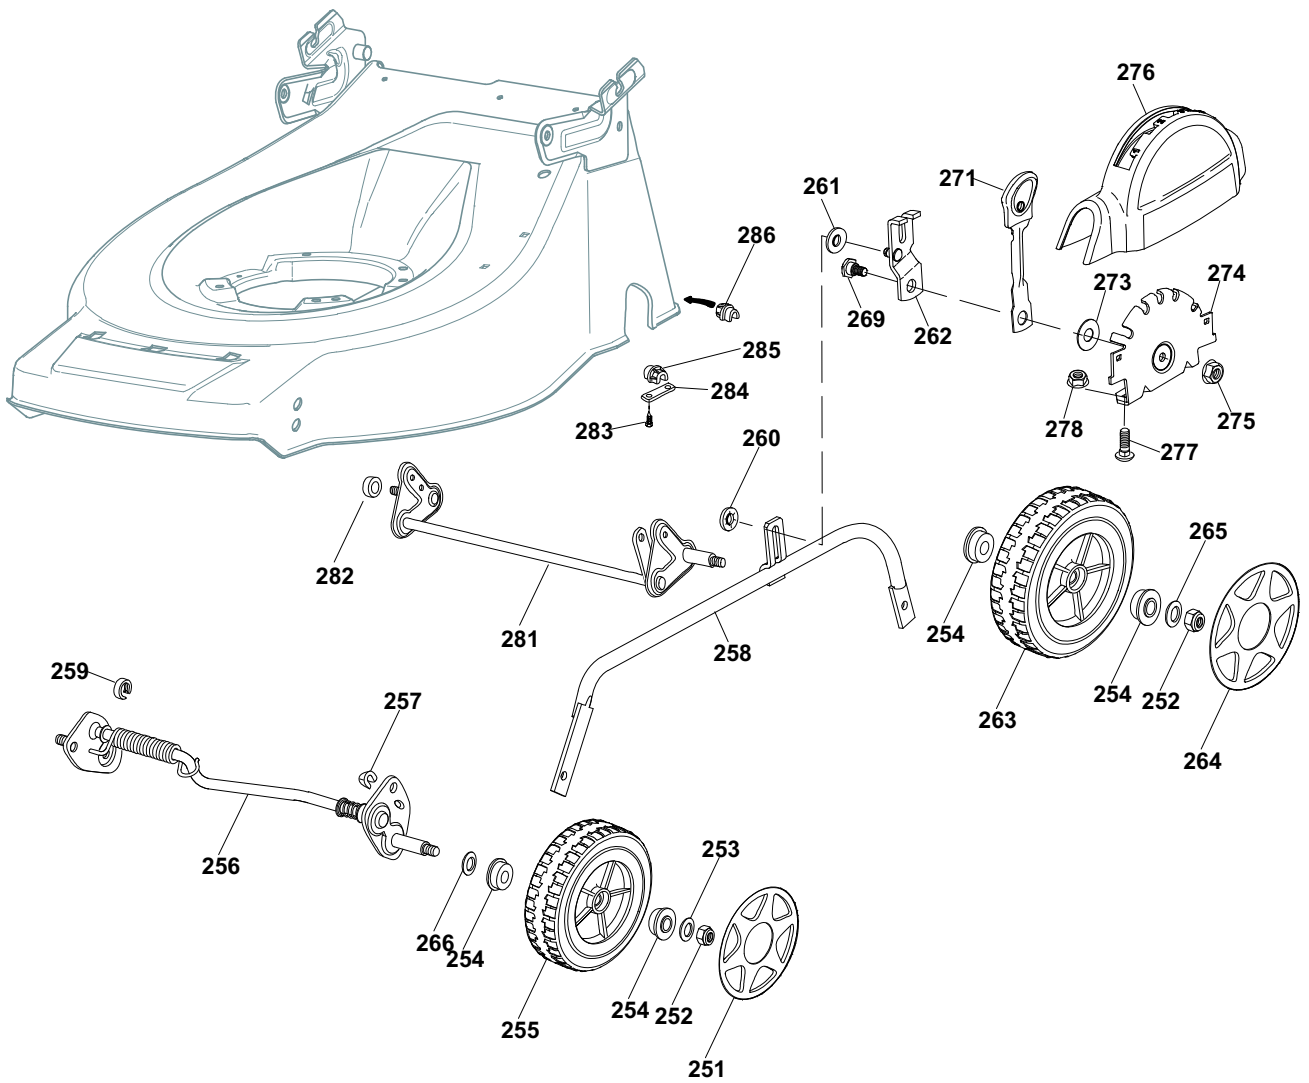

Model: **VARIOLUX 48 BC**
Table: **Wheels And Height Adjusting**

Model: VARIOLUX 48 BC
Table: Wheels And Height Adjusting

Pos.	Article nr	Q.ty	Description	Bezeichnung
251	22110409/0	2	Hub Cap	Radkappe
252	12155000/0	4	Nut	Mutter
253	12521350/0	4	Washer	Scheibe
254	22122200/0	8	Bearing	Lager
255	81007351/0	2	Wheel, Knobbly Ø 170	Rad M. Stollenpr. Ø 170
256	81000141/1	1	Axle, Front Wheels	Achse, Vorderrad
257	12436050/0	2	Plate	Plättchen
258	381002018/0	1	Rod, Height Adjustment	Stange, Höheverstellung
259	22171002/0	1	Spacer	Distanzring
260	12604896/0	1	Snap Ring	Sprengring
261	12369500/0	1	Elastic Washer	Federscheibe
262	81005121/0	1	Plate	Plättchen
263	81007343/0	2	Wheel Ø 210	Rad Ø 210
264	22110410/0	2	Hub Cap	Radkappe
266	12530150/0	4	Washer	Scheibe
269	22524333/0	1	Pin	Bolzen
271	81003321/0	1	Lever, Height Adjustment	Hebel, Höheverstellung
273	22672152/0	1	Washer	Scheibe
274	22735571/1	1	Sector, Height Adjustment	Sektor, Höheverstellung
275	12154210/0	1	Nut	Mutter
276	22109714/0	1	Cover	Kappe
277	12815200/0	2	Screw	Schraube
278	12292102/0	2	Nut	Mutter
281	81001278/0	1	Axle, Rear Wheels	Achse, Hinterrad
282	22170800/0	1	Spacer	Distanzring
283	12731350/0	4	Screw	Schraube
284	22545142/0	2	Plate	Platte
285	22038403/0	1	L Bush	Linke Buchse
286	22038402/0	1	R Bush	Rechte Buchse