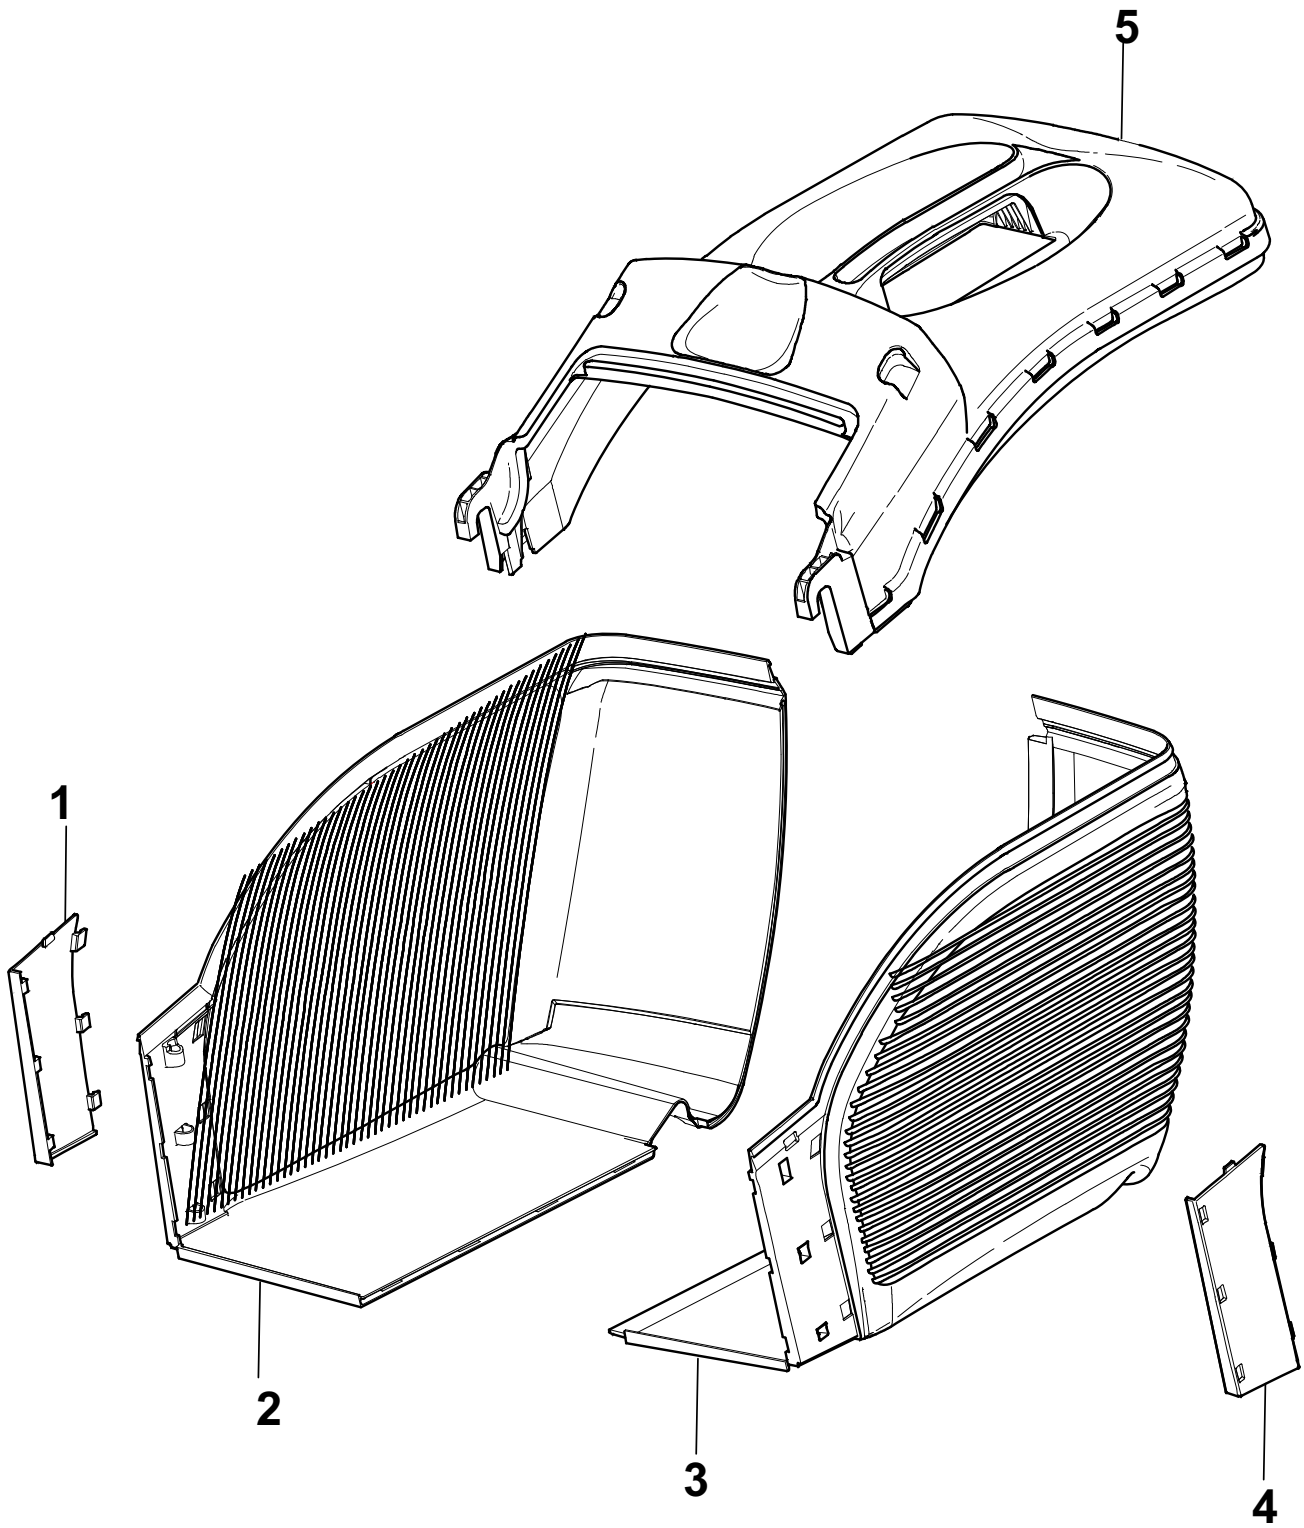

Model:
Table:

VARIOLUX 48 BC
Grass-Catcher

Model: VARIOLUX 48 BC
Table: Grass-Catcher

Pos.	Article nr	Q.ty	Description	Bezeichnung
1	22486156/0	1	Right Profil	Recht Profil
2	22486154/0	1	Grassbox Lower Part(R)	Korb Unterteil (R)
3	22486155/0	1	Grassbox Lower Part (L)	Korb Unterteil (L)
4	22486157/0	1	Left Profil	Link Profil
5	22486153/0	1	Grass-Box, Upper	Korb, Oberteil
551	22486156/0	1	Right Profil	Recht Profil
552	22486154/0	1	Grassbox Lower Part(R)	Korb Unterteil (R)
553	22486155/0	1	Grassbox Lower Part (L)	Korb Unterteil (L)
554	22486157/0	1	Left Profil	Link Profil
555	22486153/0	1	Grass-Box, Upper	Korb, Oberteil