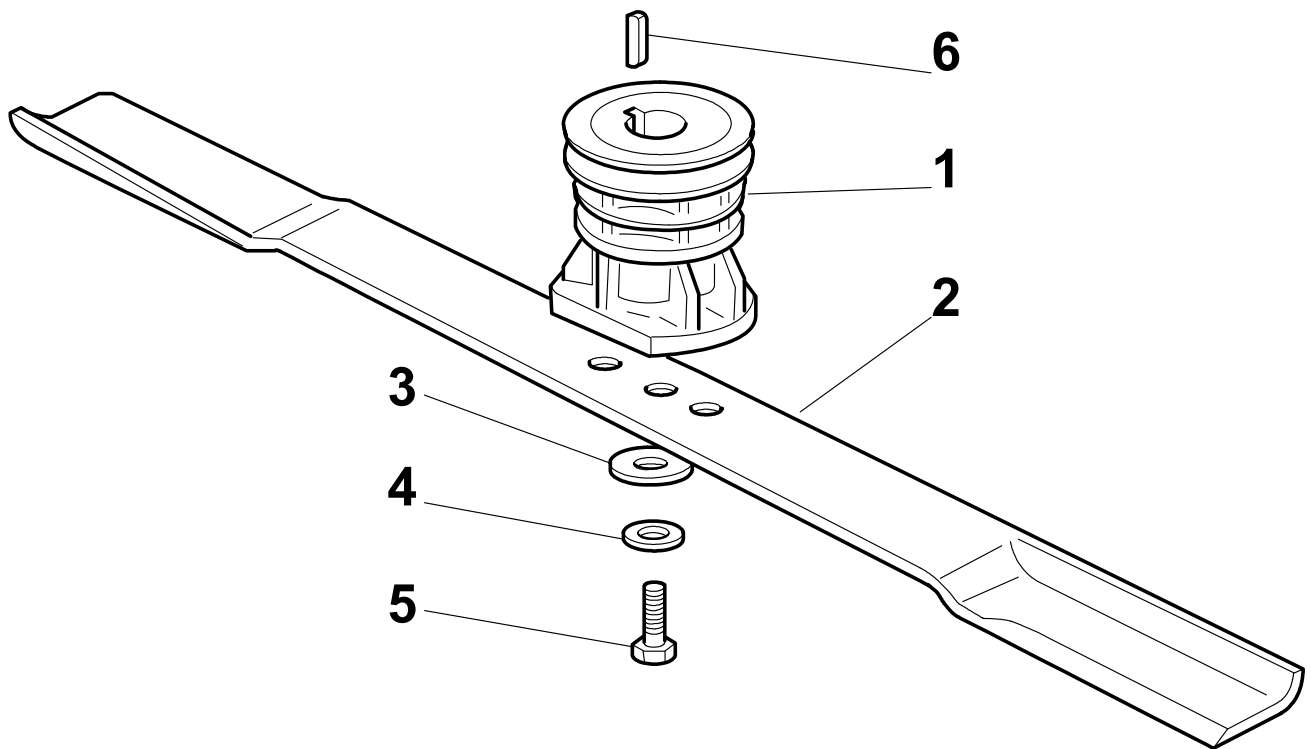

Model: **VARIOLUX 48 BC**
Table: **Wheels And Height Adjusting**

Model: VARIOLUX 48 BC
Table: Wheels And Height Adjusting

Pos.	Article nr	Q.ty	Description	Bezeichnung
251	22110409/0	2	Hub Cap	Radkappe
252	12155000/0	4	Nut	Mutter
253	12521350/0	4	Washer	Scheibe
254	22122200/0	8	Bearing	Lager
255	81007351/0	2	Wheel, Knobbly Ø 170	Rad M. Stollenpr. Ø 170
256	81000141/1	1	Axle, Front Wheels	Achse, Vorderrad
257	12436050/0	2	Plate	Plättchen
258	381002018/0	1	Rod, Height Adjustment	Stange, Höheverstellung
259	22171002/0	1	Spacer	Distanzring
260	12604896/0	1	Snap Ring	Sprengring
261	12369500/0	1	Elastic Washer	Federscheibe
262	81005121/0	1	Plate	Plättchen
263	81007343/0	2	Wheel Ø 210	Rad Ø 210
264	22110410/0	2	Hub Cap	Radkappe
266	12530150/0	4	Washer	Scheibe
269	22524333/0	1	Pin	Bolzen
271	81003321/0	1	Lever, Height Adjustment	Hebel, Höheverstellung
273	22672152/0	1	Washer	Scheibe
274	22735571/1	1	Sector, Height Adjustment	Sektor, Höheverstellung
275	12154210/0	1	Nut	Mutter
276	22109714/0	1	Cover	Kappe
277	12815200/0	2	Screw	Schraube
278	12292102/0	2	Nut	Mutter
281	81001278/0	1	Axle, Rear Wheels	Achse, Hinterrad
282	22170800/0	1	Spacer	Distanzring
283	12731350/0	4	Screw	Schraube
284	22545142/0	2	Plate	Platte
285	22038403/0	1	L Bush	Linke Buchse
286	22038402/0	1	R Bush	Rechte Buchse

Model: **VARIOLUX 48 BC**
Table: **Blade**

Model: VARIOLUX 48 BC
Table: Blade

Pos.	Article nr	Q.ty	Description	Bezeichnung
1	22465607/0	1	Hub With Pulley	Nabe Mit Scheibe
2	81004346/3	1	Blade Standard	Messer Standard
3	22160400/0	1	Elastic Washer	Elastischescheibe
4	12523080/0	1	Washer	Scheibe
5	12735698/0	1	Screw	Schraube
6	12139100/0	1	Feather	Keil