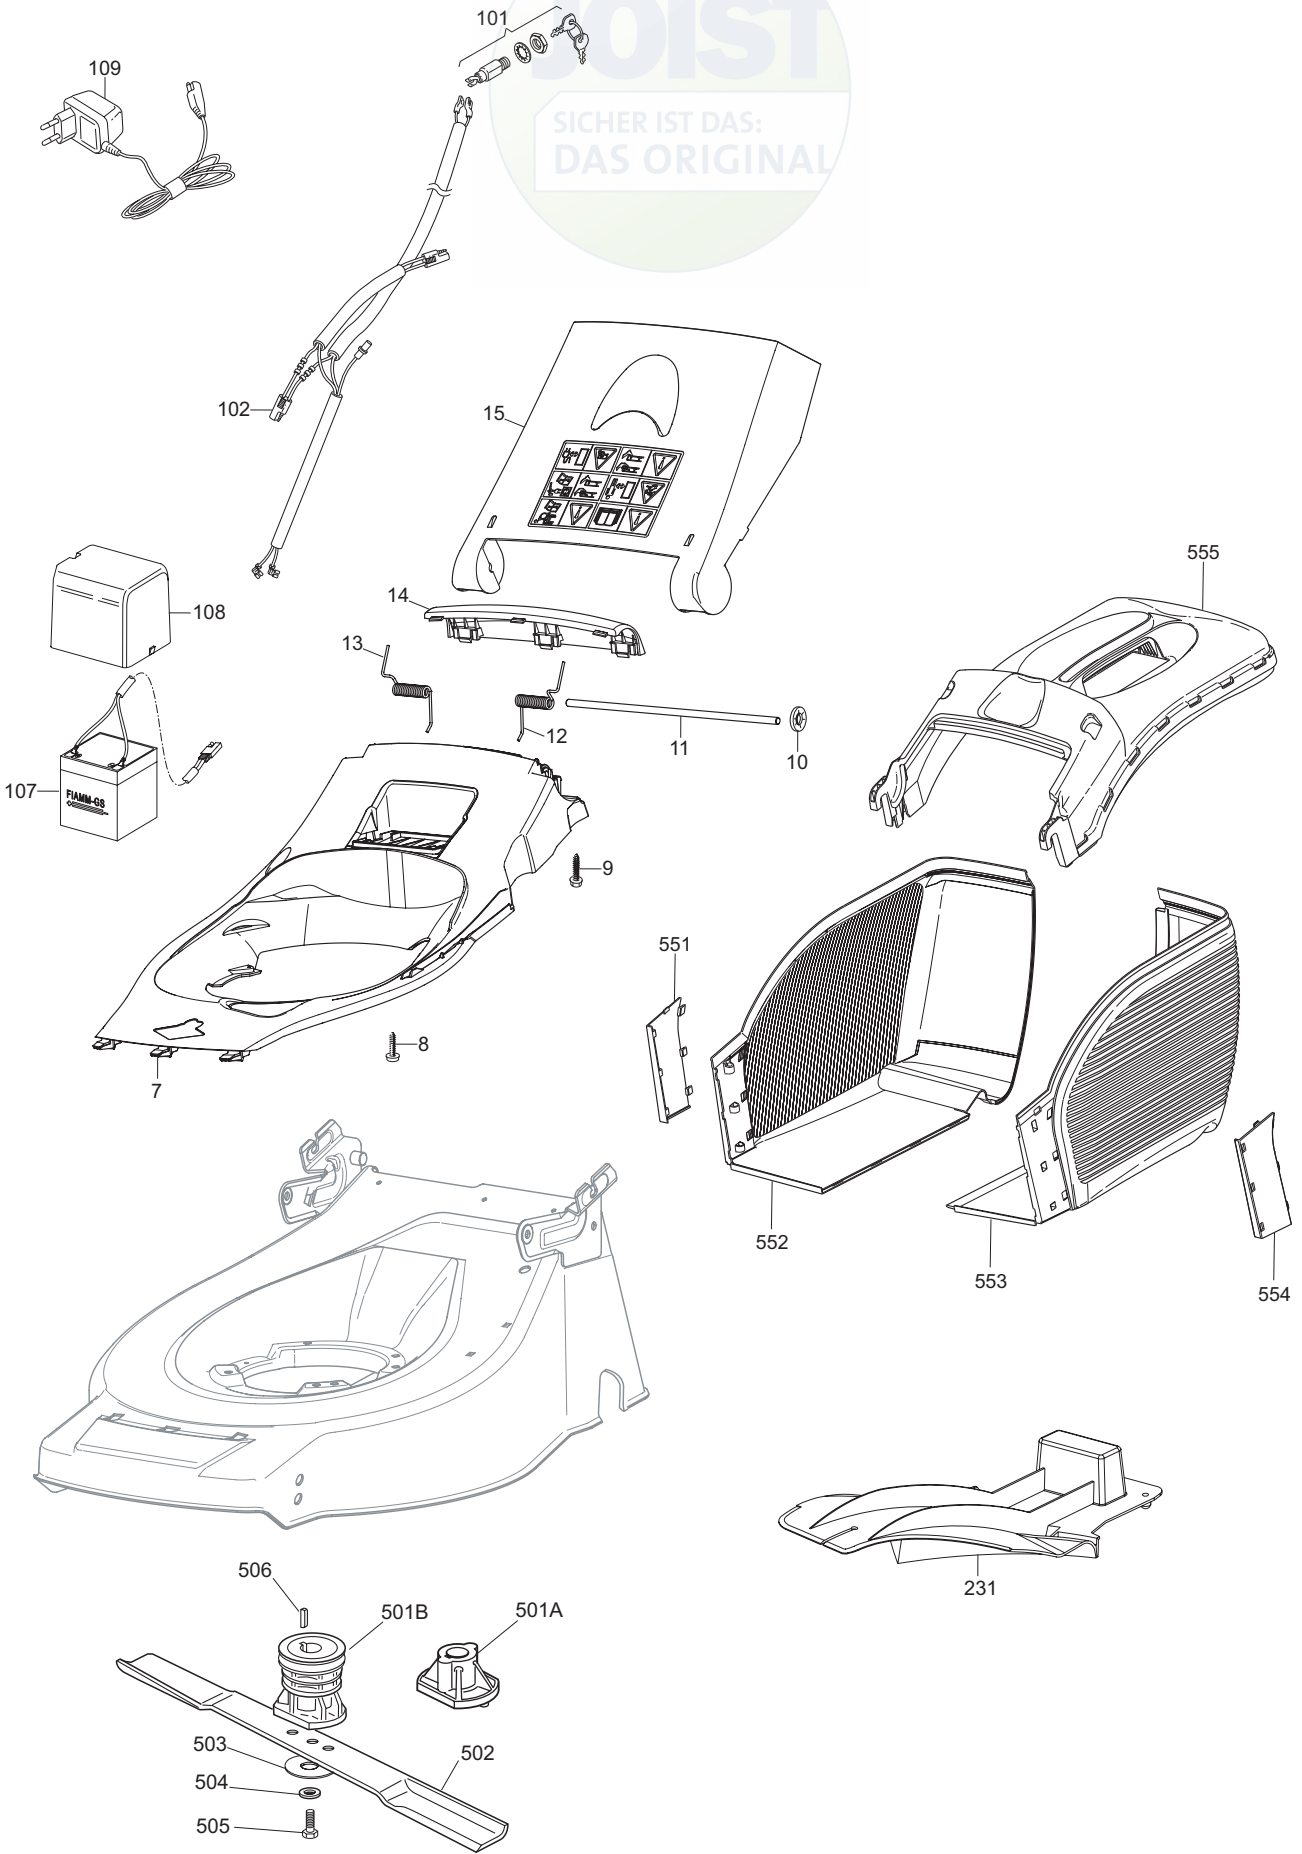

JOIST
SICHER IST DAS:
DAS ORIGINAL

Ausgabe Issue 2006- 1		Bild Nr Picture No B106		VARIOLUX 48 BC- 48 BCA- 48 BCAE MESSER GRASFANGKORB	VARIOLUX 48 BC- 48 BCA- 48 BCAE BLADE GRASS BOX	Seite Page 40		
Pos. Fig.	Anzahl/Quantity			Artikel Nr. Part No	Bezeichnung	Description	Satz Kit	Anmerkung Notes
	48 BC	48 BCA	48 BCAE					
7	1	1		1136-1694-01	Haube	Cover		
7			1	1136-1695-01	Haube	Cover		
8	2	2	2	1117-3226-01	Schraube	Screw		
9	3	3	3	1136-1458-01	Schraube	Screw		
10	2	2	2	9675-0012-02	Verriegelungsscheibe	Locking washer		
11	1	1	1	1136-1731-01	Stange	Rod		
12	1	1	1	1136-1723-01	Feder- links	Spring- LH		
13	1	1	1	1136-1724-01	Feder- rechts	Spring- RH		
14	1	1	1	1136-1698-01	Halter	Support		
15	1	1	1	1136-1736-01	Klappe	Rear flap		
101			1	1136-0627-01	Schalter	Switch		
102			1	1136-1684-01	Kabelbündel	Wire harness		
107			1	1136-1320-01	Batterie	Battery		
108			1	1136-1334-01	Deckel	Cover		
109			1	1136-1321-01	Ladegerät	Charger		
231	1	1	1	1136-1338-01	Deflektor	Deflector		
501 A	1			1111-9743-01	Nabe	Hub		
501 B		1	1	1111-9744-01	Nabe m. Scheibe	Hub w. pulley		
502	1	1	1	1111-9741-01	Messer	Blade		
503	1	1	1	1136-0083-01	Federscheibe	Elastic washer		
504	1	1	1	1136-0015-01	Scheibe	Washer		
505	1	1	1	9987-5251-12	Schraube	Screw		
506	1	1	1	9600-0014-00	Keil	Key		
551	1	1	1	1136-1729-01	Profil- rechts	Profile- RH		
552	1	1	1	1136-1727-01	Graskorb- rechts	Grassbox lower- RH		
553	1	1	1	1136-1728-01	Graskorb- links	Grassbox lower- LH		
554	1	1	1	1136-1730-01	Profil- links	Profile- LH		
555	1	1	1	1136-1726-01	Graskorb- Oberteil	Grassbox- upper