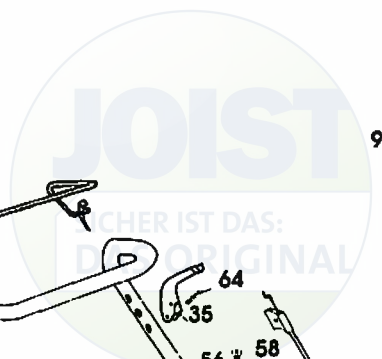

SICHER IST DAS:
DAS ORIGINAL

Ausgabe Issue		Bild Nr. Picture No		VARIOLUX 45 BMAE		VARIOLUX 45 BMAE		Seite Page	
1999-1		8027						36	
Pos. Fig.	Anzahl/Quantity			Artikel Nr. Part No	Bezeichnung	Description	Satz Kit	Anmerkung Notes	
X	1	1		1117-1216-02	Chassie.....	Chassis			
	2	1		1117-1173-01	Hinterachse	Shaft-backside			
	3	2		9595-0212-00	Spannstift	Locating pin			
	4	2		1117-1304-01	Raddeckel	Wheel protection cap			
	5	1		1117-1174-01	Höheneinstellhebe	Height adjust lever			
	6	2		1111-2665-01	Rad mit Kugellager	Wheel assy			
	7	4		9694-0003-00	Scheibe.....	Washer.....			
	8	1		1117-1146-01	Leitblech-hintere.....	Baffle-rear			
	9	14		9836-9516-12	Schraube	Screw			
	10	1		1117-1156-02	Klappe (schwarz)	Rear flap (black)			
	11	1		1117-1143-01	Achse.....	Shaft			
	12	1		1117-1126-01	Feder	Spring-rear flap			
	13	1		1117-1155-02	Klappehalterung.....	Rear flap holder			
	14	1		1117-1145-01	Leitblech-vordere.....	Baffle-front.....			
	15	2		9699-0078-02	Scheibe.....	Washer.....			
	16	1		1117-1179-01	Bolzen.....	Bolt			
	17	1		1117-1334-01	Vorderachse	Front shaft.....			
	18	2		9865-0816-16	Schraube	Screw			
	19	1		1117-1130-01	Höheneinstellstange	Connection rod			
X	20	2		1111-3163-01	Rad	Wheel			
	21	2		1111-2804-03	Nabenkapsel	Hub cap.....			
	22	2		1111-2815-03	Nabenkapsel-weiß	Hub cap-white			
	23	6		1117-1131-01	Mutter.....	Nut			
	24	8		9699-0028-02	Scheibe	Washer			
	25	4		1117-1364-01	Schraube	Screw			
	26	2		9898-0845-12	Schraube	Screw			
X	27	2		1111-3164-01	Radbolzen.....	Wheel axle bolt.....			
X	28	1		1117-3036-01	• Griff	• Foam grip			
	29	1		9579-0008-00	Kabelhalter	Cable holder			
	30	4		1117-1108-01	Griffknopf	Knob			
	31	8		9799-0831-02	Mutter	Nut			
	32	2		9716-0831-02	Mutter.....	Nut			
X	33	1		1117-3034-01	Führungsholm-Untert.	Handlebar-lower.....			
X	34	1		1117-3028-01	Montagesatz	Assy kit			
	35	1		1117-1177-01	Regulierbügel	OPC lever			
X	36	1		1117-3037-01	Schraube	Screw			
	37	1		1117-1157-02	Behälter-Oberteil.....	Upper grass bag			
	38	1		1117-1218-01	Behälter-Unterteil.....	Lower grass bag		Inkl. 68	
	39	1		9997-0830-16	Schraube	Screw			
X	40	1		1117-3035-01	Führungsholm-Obert.	Handlebar-upper		Inkl. 28	
	41	3		9678-0009-02	Schloßscheibe	Lock washer			
	42	1		9600-0014-00	Keil	Key			
	43	1		1117-1203-01	Messer.....	Blade			
	44	1		1117-1254-01	Kabelbündel.....	Harness			
	45	1		9836-9540-12	Schraube	Screw			
	46	1		1117-1065-01	Tellerfeder	Spring washer.....			
	47	1		9987-5251-12	Schraube	Screw			
	48	2		9997-0614-16	Schraube	Screw			
	49	2		1117-1175-01	Scheibe.....	Washer.....			
	50	1		1117-1120-01	Feder	Spring			
	51	2		9591-0011-00	Stift	Pin			
	52	2		1117-1083-01	Schließring	Safety ring.....			
	53	4		1111-2830-01	Stützscheibe	Support washer.....			
	54	2		1111-3075-01	Zahnrad	Gear wheel			
	55	1		1117-1190-01	Kupplungsdraht.....	Clutch cable			
	56	1		1117-1114-01	Drahthalter.....	Support		Inkl. 72	
	57	2		1117-1161-01	Radschutz.....	Wheel protection.....			
	58	1		9865-0616-16	Schraube	Screw			
	59	1		1117-1113-01	Keilriemen	V-belt			
	60	1		9997-0840-16	Schraube	Screw			
	61	2		9699-0062-02	Scheibe.....	Flat washer.....			
	62	1		1117-1147-01	Riemenschutz.....	Transmission cap.....			
	63	1		1117-1387-01	Messerhalterung.....	Blade holder			