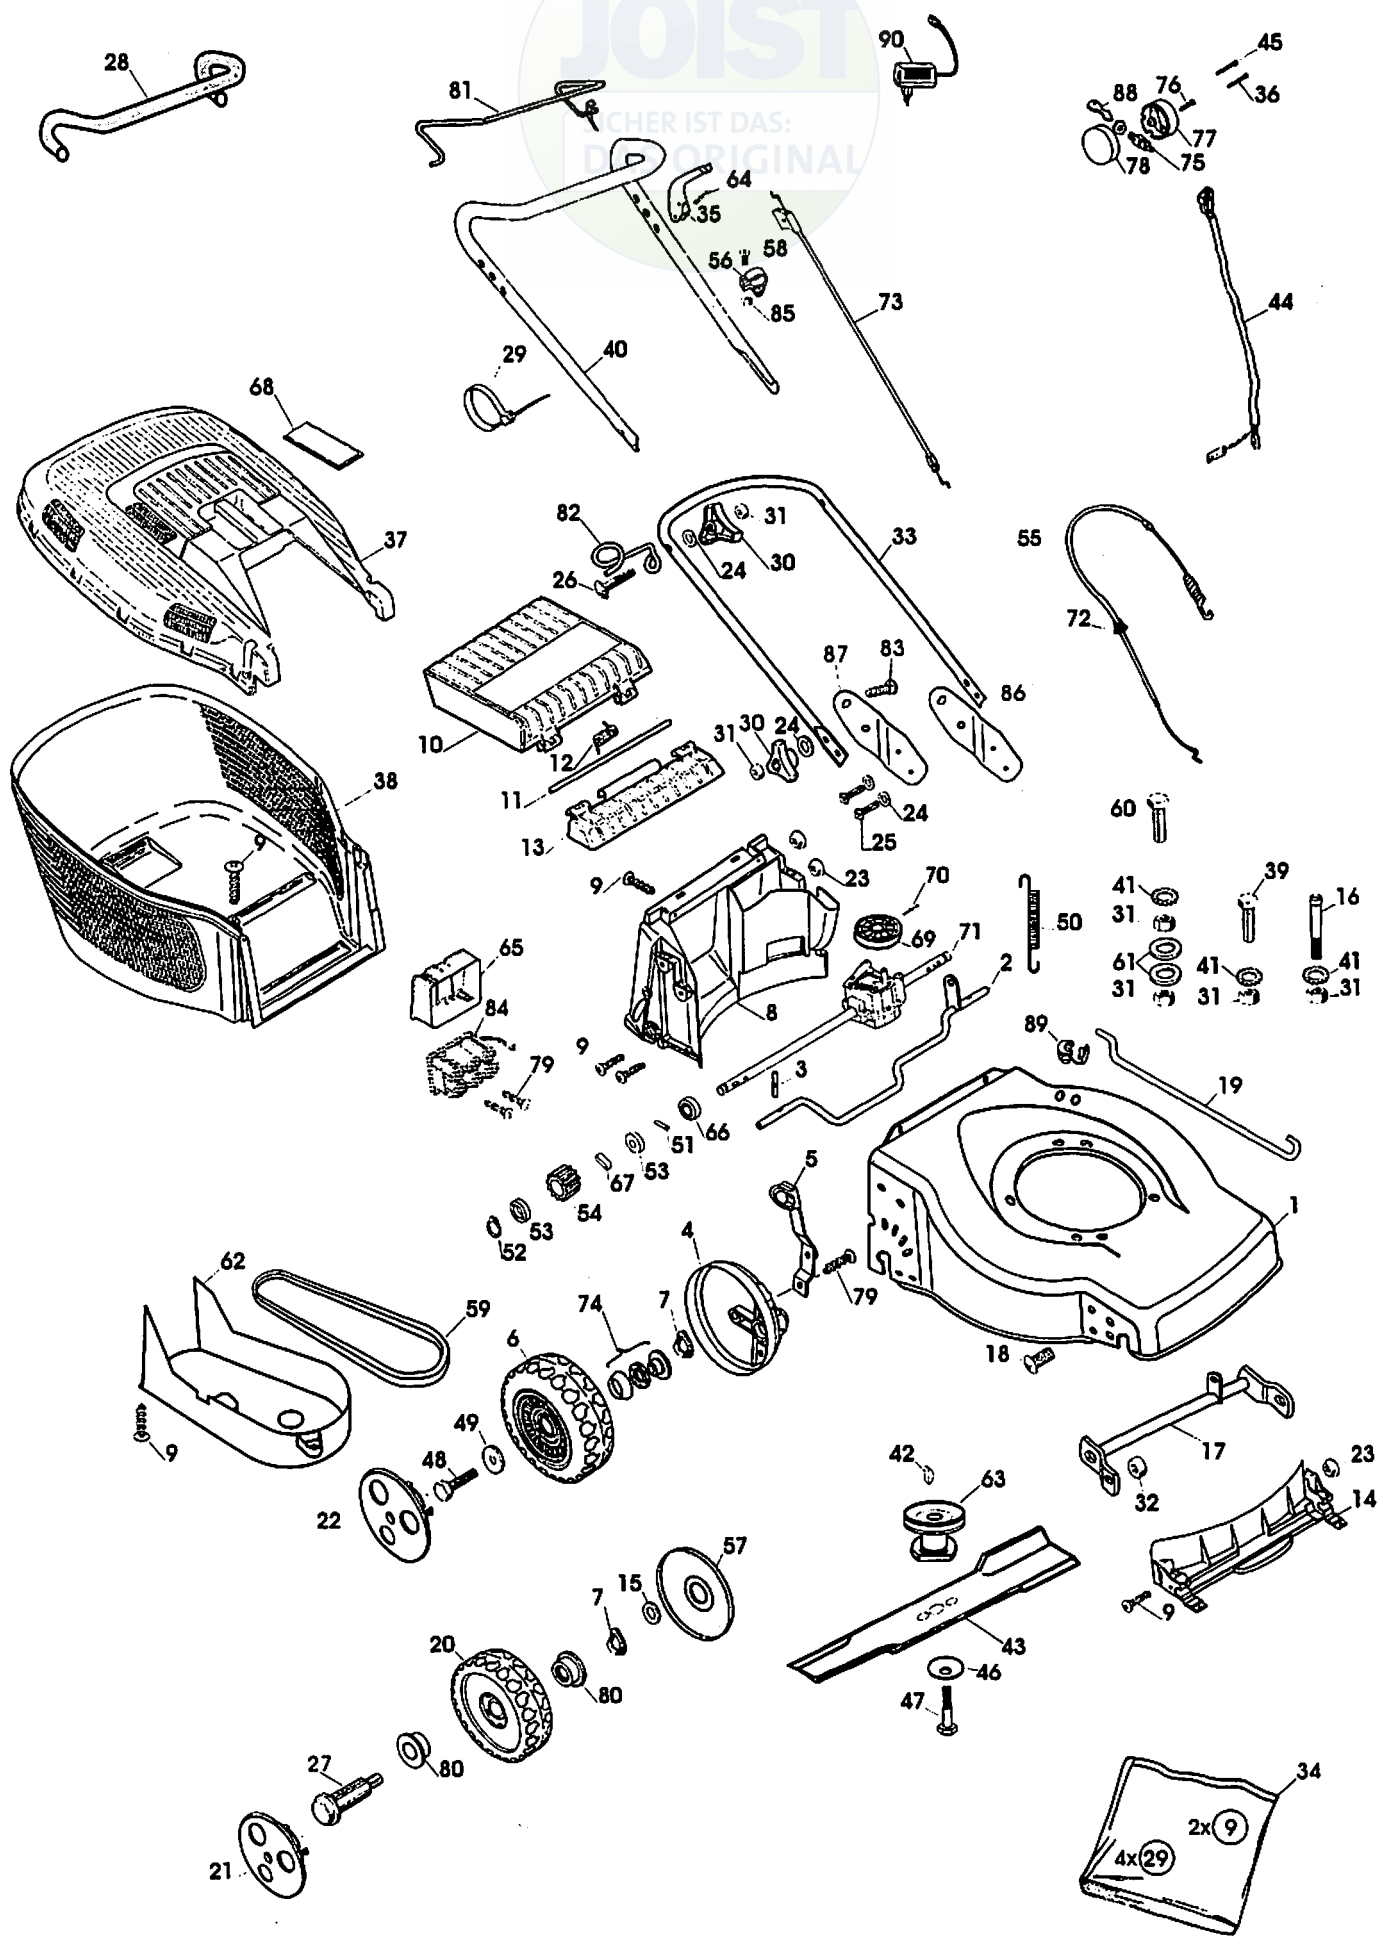

SICHER IST DAS:
DAS ORIGINAL

Ausgabe Issue		Bild Nr. Picture No		VARIOLUX 45 BMAE		VARIOLUX 45 BMAE		Seite Page	
1999-1		8027						36	
Pos. Fig.	Anzahl/Quantity			Artikel Nr. Part No	Bezeichnung	Description	Satz Kit	Anmerkung Notes	
X	1	1		1117-1216-02	Chassie.....	Chassis			
	2	1		1117-1173-01	Hinterachse	Shaft-backside			
	3	2		9595-0212-00	Spannstift	Locating pin			
	4	2		1117-1304-01	Raddeckel	Wheel protection cap			
	5	1		1117-1174-01	Höheneinstellhebe	Height adjust lever			
	6	2		1111-2665-01	Rad mit Kugellager	Wheel assy			
	7	4		9694-0003-00	Scheibe.....	Washer.....			
	8	1		1117-1146-01	Leitblech-hintere.....	Baffle-rear			
	9	14		9836-9516-12	Schraube	Screw			
	10	1		1117-1156-02	Klappe (schwarz)	Rear flap (black)			
	11	1		1117-1143-01	Achse.....	Shaft			
	12	1		1117-1126-01	Feder	Spring-rear flap			
	13	1		1117-1155-02	Klappehalterung.....	Rear flap holder			
	14	1		1117-1145-01	Leitblech-vordere.....	Baffle-front.....			
	15	2		9699-0078-02	Scheibe.....	Washer.....			
	16	1		1117-1179-01	Bolzen.....	Bolt			
	17	1		1117-1334-01	Vorderachse	Front shaft.....			
	18	2		9865-0816-16	Schraube	Screw			
	19	1		1117-1130-01	Höheneinstellstange	Connection rod			
X	20	2		1111-3163-01	Rad	Wheel			
	21	2		1111-2804-03	Nabenkapsel	Hub cap.....			
	22	2		1111-2815-03	Nabenkapsel-weiß	Hub cap-white			
	23	6		1117-1131-01	Mutter.....	Nut			
	24	8		9699-0028-02	Scheibe	Washer			
	25	4		1117-1364-01	Schraube	Screw			
	26	2		9898-0845-12	Schraube	Screw			
X	27	2		1111-3164-01	Radbolzen.....	Wheel axle bolt.....			
X	28	1		1117-3036-01	• Griff	• Foam grip			
	29	1		9579-0008-00	Kabelhalter	Cable holder			
	30	4		1117-1108-01	Griffknopf	Knob			
	31	8		9799-0831-02	Mutter	Nut			
	32	2		9716-0831-02	Mutter.....	Nut			
X	33	1		1117-3034-01	Führungsholm-Untert.	Handlebar-lower.....			
X	34	1		1117-3028-01	Montagesatz	Assy kit			
	35	1		1117-1177-01	Regulierbügel	OPC lever			
X	36	1		1117-3037-01	Schraube	Screw			
	37	1		1117-1157-02	Behälter-Oberteil.....	Upper grass bag			
	38	1		1117-1218-01	Behälter-Unterteil.....	Lower grass bag		Inkl. 68	
	39	1		9997-0830-16	Schraube	Screw			
X	40	1		1117-3035-01	Führungsholm-Obert.	Handlebar-upper		Inkl. 28	
	41	3		9678-0009-02	Schloßscheibe	Lock washer			
	42	1		9600-0014-00	Keil	Key			
	43	1		1117-1203-01	Messer.....	Blade			
	44	1		1117-1254-01	Kabelbündel.....	Harness			
	45	1		9836-9540-12	Schraube	Screw			
	46	1		1117-1065-01	Tellerfeder	Spring washer.....			
	47	1		9987-5251-12	Schraube	Screw			
	48	2		9997-0614-16	Schraube	Screw			
	49	2		1117-1175-01	Scheibe.....	Washer.....			
	50	1		1117-1120-01	Feder	Spring			
	51	2		9591-0011-00	Stift	Pin			
	52	2		1117-1083-01	Schließring	Safety ring.....			
	53	4		1111-2830-01	Stützscheibe	Support washer.....			
	54	2		1111-3075-01	Zahnrad	Gear wheel			
	55	1		1117-1190-01	Kupplungsdraht.....	Clutch cable			
	56	1		1117-1114-01	Drahthalter.....	Support		Inkl. 72	
	57	2		1117-1161-01	Radschutz.....	Wheel protection.....			
	58	1		9865-0616-16	Schraube	Screw			
	59	1		1117-1113-01	Keilriemen	V-belt			
	60	1		9997-0840-16	Schraube	Screw			
	61	2		9699-0062-02	Scheibe.....	Flat washer.....			
	62	1		1117-1147-01	Riemenschutz.....	Transmission cap.....			
	63	1		1117-1387-01	Messerhalterung.....	Blade holder			