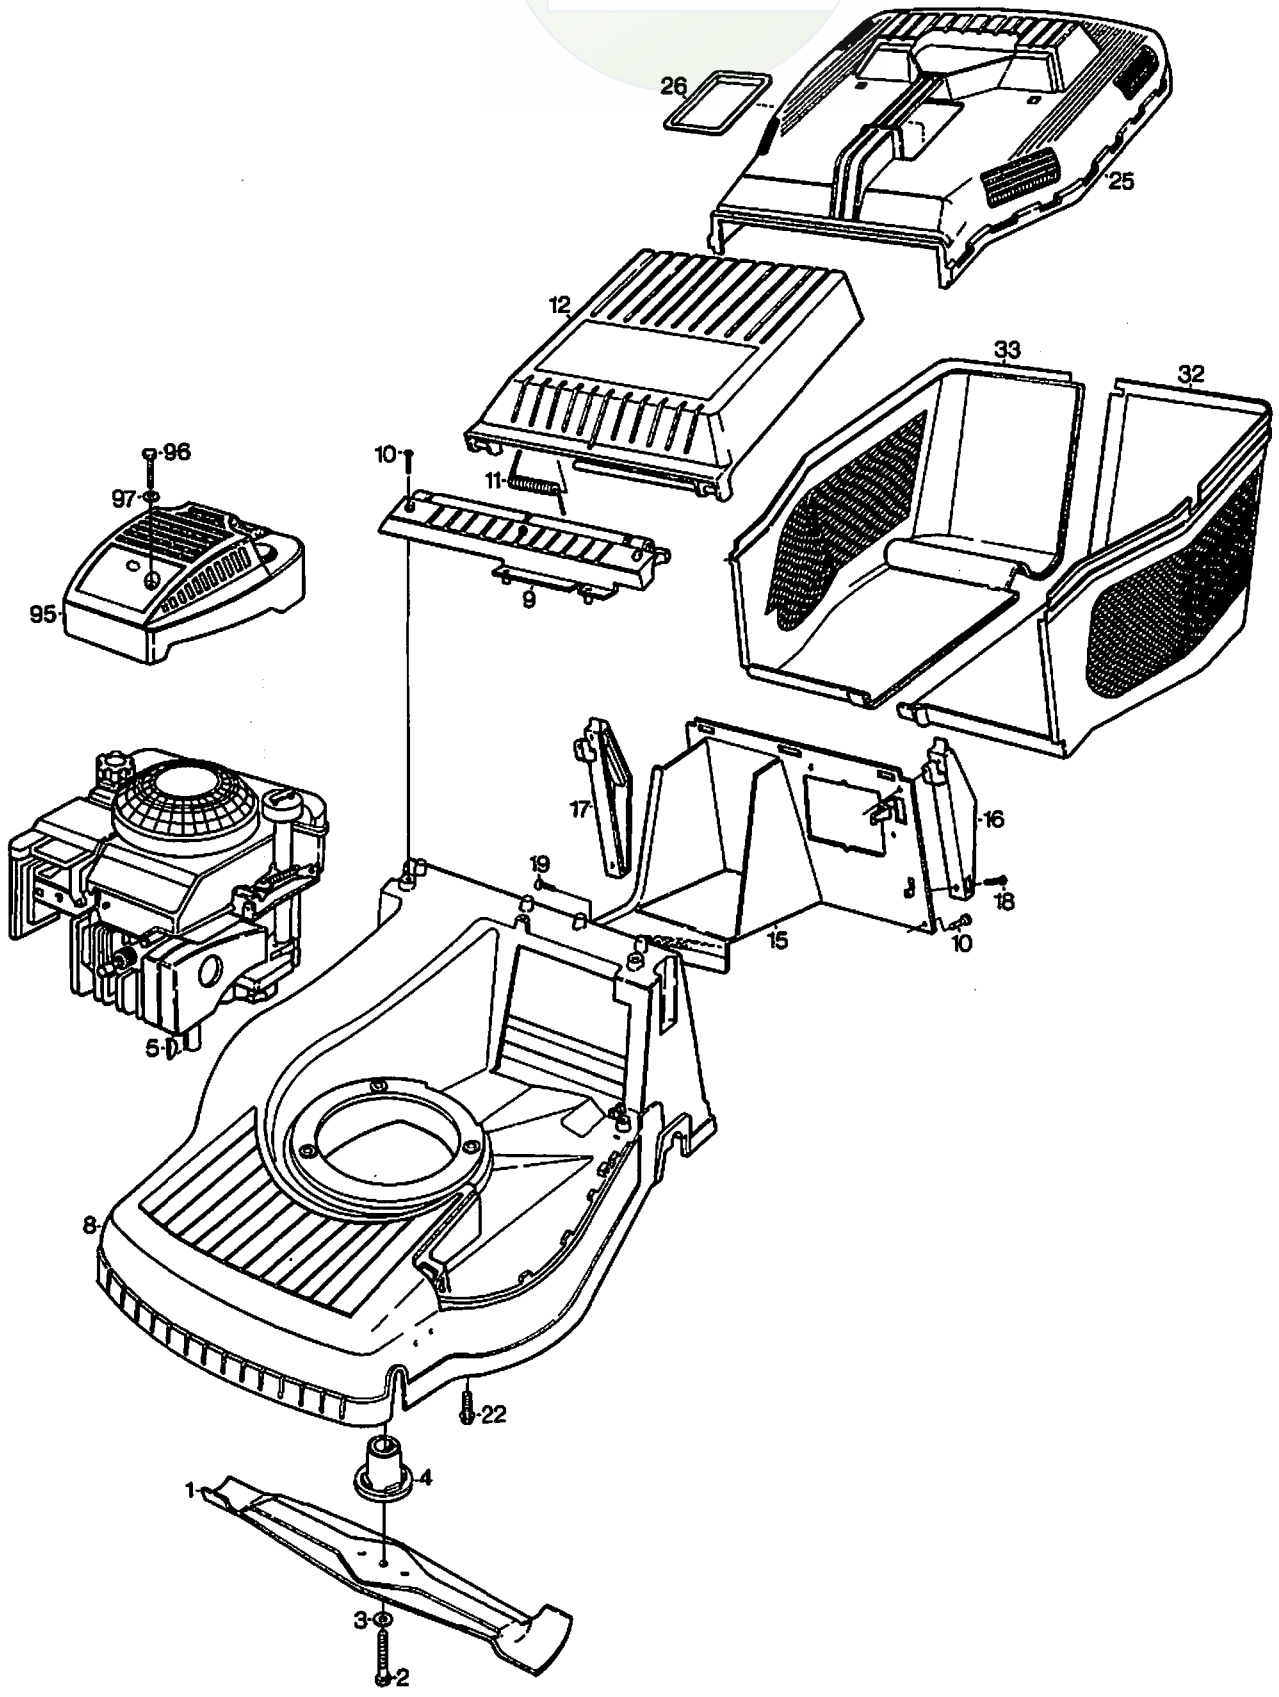

Ausgabe Issue 1999-1	Bild Nr. Picture No B017	VARIOLUX ALU 45 BM-45 BMA-45 BMAE CHASSIE	VARIOLUX ALU 45 BM-45 BMA-45 BMAE CHASSIS	Seite Page 40

Pos. Fig.	Anzahl/Quantity		Artikel Nr. Part No	Bezeichnung	Description	Satz Kit	Anmerkung Notes
	1390	1690 1699					
	1	1	1111-9089-01	Messer.....	Blade.....		
	2	1	9987-5251-12	Schraube	Screw.....		
	3	1	9696-0011-01	Scheibe.....	Washer.....		
	4	1	1111-9070-01	Messerhalterung.....	Blade holder.....		
	5	1	9600-0014-00	Keil	Key.....		
X	8	1	1111-3100-14	Chassie-rot	Chassis-red.....		
X	9	1	1111-3104-02	Klappebefestigung	Flap attachment.....		
	10	6	9947-0616-16	Schraube	Screw.....		
	11	1	1111-3181-01	Feder	Spring.....		
X	12	1	1111-3103-02	Klappe-schwarz	Flap-black.....		
	15	1	1111-3101-01	Hinterer Halterung.....	Rear attachment.....		
X	16	1	1111-3236-01	Halterung-links	Attachment-l.h.....		
X	17	1	1111-3237-01	Halterung-rechts.....	Attachment-r.h.....		
	18	4	9836-9520-12	Schraube	Screw.....		
	19	1	9838-9522-12	Schraube	Screw.....		
	22	3	9955-3732-12	Schraube	Screw.....		
X	25	1	1111-3105-02	Grassamler-Oberteil.....	Top collector.....		
	26	1	1111-2764-01	Deckel.....	Cover.....		
X	32	1	1111-3106-01	Grassamler-Unterteil	Collector-lower part.....		
X	33	1	1111-3116-01	Grassamler-Unterteil	Collector-lower part.....		
	95	1	1111-3186-01	Motorhaube.....	Engine cover.....		1390, 1690
	96	1	9987-4732-19	Schraube	Screw.....		
	97	1	9699-0099-02	Scheibe.....	Washer.....