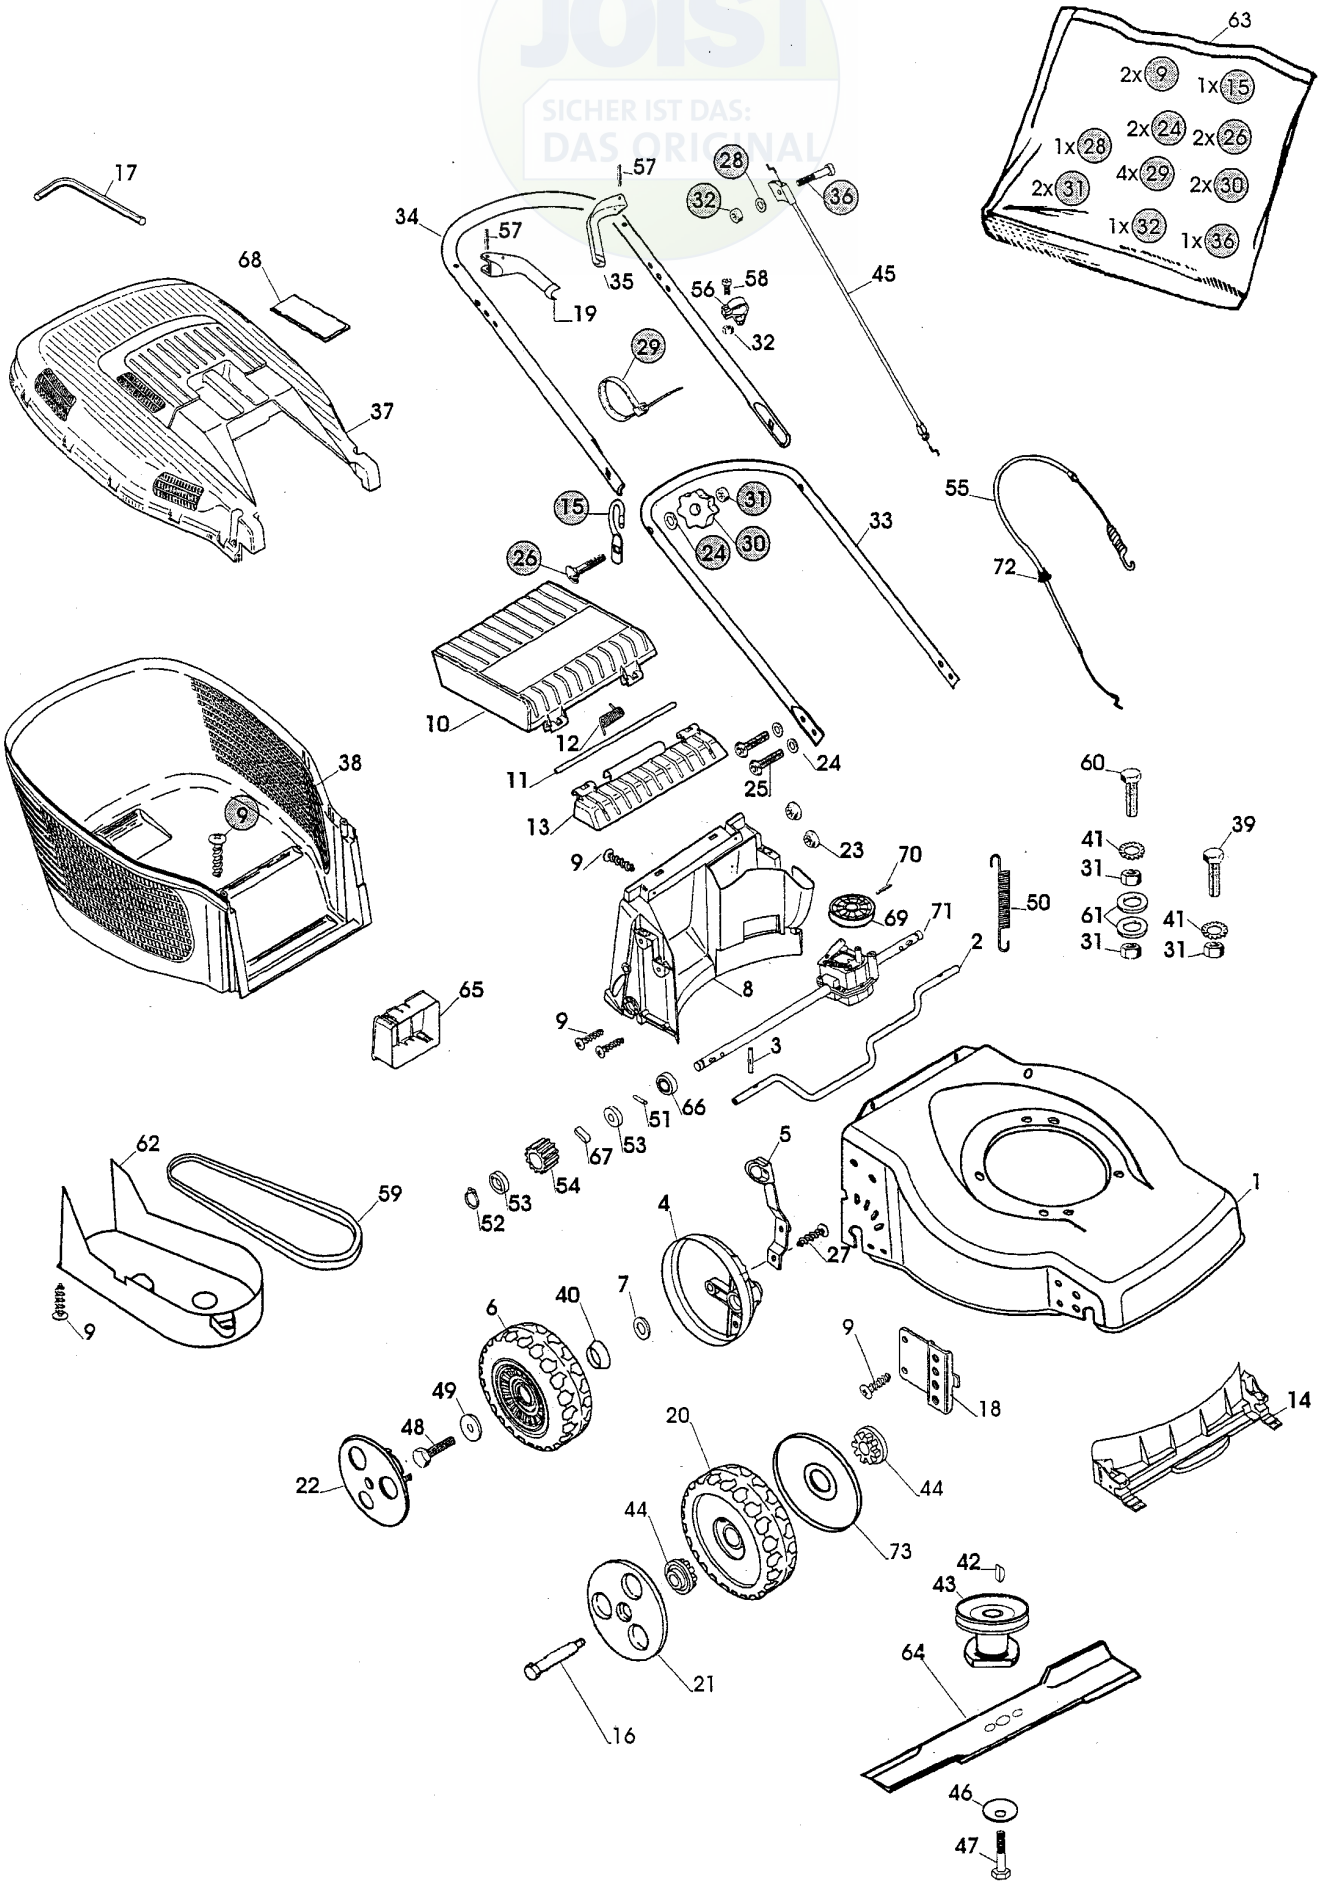

B056

Ausgabe Issue		Bild Nr Picture No		SWING 45 BA		SWING 45 BA		Seite Page	
2003- 1		B056						18	
Pos. Fig.	Anzahl/Quantity			Artikel Nr. Part No	Bezeichnung	Description	Satz Kit	Anmerkung Notes	
	321 837	361 837							
X	1	1	1	1117- 3262- 03	Chassie- grün.....	Chassis- green			
	2	1	1	1117- 1160- 01	Hinterachse	Shaft- backside.....			
	3	2	2	9595- 0212- 00	Spannstift	Locating pin			
	4	2	2	1117- 3256- 01	Raddeckel	Wheel protection cap			
	5	1	1	1117- 1174- 01	Höheneinstellhebe	Height adjust lever			
	6	2	2	1111- 2663- 01	Rad	Wheel			
	7	2	2	9699- 0037- 02	Scheibe	Washer			
	8	1	1	1117- 3008- 01	Leitschiene- hintere	Baffle- rear			
	9	14	14	9836- 9516- 12	Schraube	Screw			
	10	1	1	1117- 1156- 02	Klappe- schwarz	Rear flap- black			
	11	1	1	1117- 1143- 01	Achse	Shaft			
	12	1	1	1117- 1126- 01	Feder	Spring- rear flap			
	13	1	1	1117- 1155- 02	Klapphalterung- schw.	Flap holder- black			
	14	1	1	1117- 3007- 01	Leitschiene- vordere	Baffle- front			
	15	1	1	1117- 1116- 01	Schnurhalter	Rope holder			
	16	2	2	1117- 3223- 01	Ansatzbolzen	Shoulder bolt			
	17	1	1	1117- 1355- 01	Schlüssel	Socket wrench			
	18	2	2	1117- 3009- 01	Radplatte	Wheel plate			
	19	1	1	1117- 3222- 01	Regulierbügel	Control lever			
	20	2	2	1111- 3163- 01	Rad	Wheel			
	21	2	2	1117- 3224- 02	Nabenkapsel- weiß	Hub cap- white			
	22	2	2	1111- 2815- 03	Nabenkapsel- weiß	Hub cap- white			
	23	4	4	1117- 1131- 01	Mutter	Nut			
	24	6	6	9699- 0028- 02	Scheibe	Flat washer			
	25	4	4	1117- 1364- 01	Schraube	Screw			
	26	2	2	9898- 0845- 12	Schraube	Screw			
	27	2	2	9836- 9512- 12	Schraube	Screw			
	28	1	1	9699- 0025- 02	Scheibe	Washer			
	29	4	4	9579- 0008- 00	Kabelhalter	Cable holder			
	30	2	2	1117- 3194- 01	Verriegelungsrad	Locking knob			
	31	6	6	9799- 0831- 02	Mutter	Nut			
	32	2	2	9799- 0631- 02	Mutter	Nut			
	33	1	1	1117- 1149- 01	Führungsholm- Untert.	Handle- lower part			
	34	1	1	1117- 1223- 01	Führungsholm- Obert.	Handle- upper part			
	35	1	1	1117- 3221- 01	Regulierbügel	OPC lever			
	36	1	1	9948- 0640- 16	Schraube	Screw			
	37	1	1	1117- 1157- 02	Behälterdeckel- schwar.....	Grassbag cover- black.....		Inkl. 68	
	38	1	1	1117- 1218- 01	Behälter- Unterteil.....	Lower grass bag			
	39	2	2	9997- 0830- 16	Schraube	Screw			
	40	4	4	1111- 1273- 01	Buchse	Bushing			
	41	3	3	9678- 0009- 02	Schloßscheibe	Lock washer			
	42	1	1	9600- 0014- 00	Keil	Key			
	43	1	1	1111- 9716- 01	Messerhalterung.....	Blade holder			
	44	4	4	1117- 3012- 01	Lagerbuchse.....	Wheel bush			
X	45	1	1	1111- 9710- 01	Motorbremsdraht	Engine brake cable		Briggs & Stratton	
	45		1	1117- 3273- 01	Motorbremsdraht	Engine brake cable		Tecumseh	
	46	1	1	1117- 1065- 01	Tellerfeder.....	Spring washer			
	47	1	1	9987- 5251- 12	Schraube	Screw			
	48	2	2	9997- 0614- 16	Schraube	Screw			
	49	2	2	1117- 1175- 01	Scheibe	Washer			
	50	1	1	1117- 1120- 01	Feder	Spring			
	51	2	2	9591- 0011- 00	Stift	Pin			
	52	2	2	1117- 1083- 01	Schließring	Safety ring			
	53	4	4	1111- 2830- 01	Stützscheibe	Support washer			
	54	2	2	1111- 3075- 01	Zahnrad- plastikrad.....	Pinion- plastic wheel			
	55	1	1	1117- 1191- 01	Kupplungsdraht.....	Control cable			
	56	1	1	1117- 1114- 01	Drahthalter.....	Support		Inkl. 72	
	57	2	2	9595- 0258- 00	Spannstift	Locating pin			
	58	1	1	9865- 0616- 16	Schraube	Screw			
X	59	1	1	1111- 9725- 01	Keilriemen	V- belt			
	60	1	1	9997- 0840- 16	Schraube	Screw			
	61	2	2	9699- 0062- 02	Scheibe	Flat washer			
	62	1	1	1117- 1147- 01	Riemenschutz.....	Transmission cap			