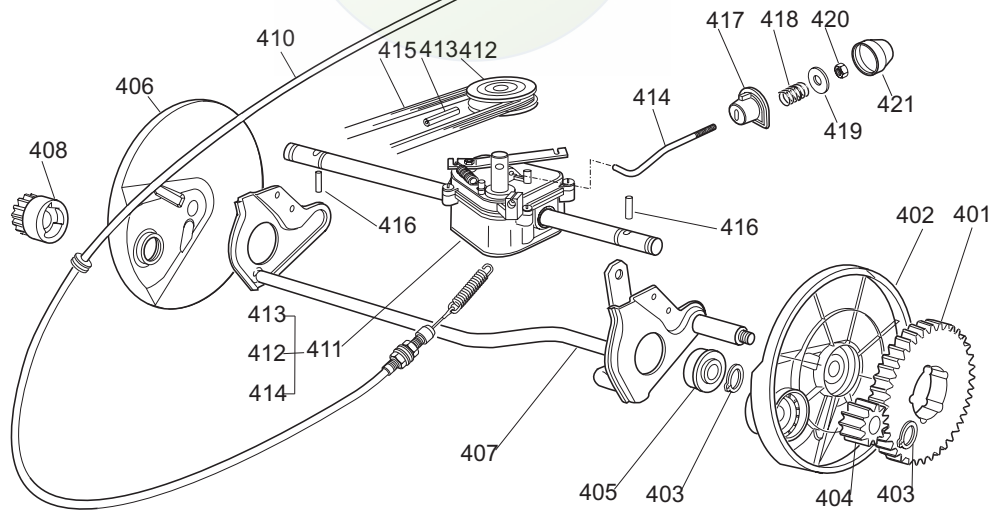

Bl. Cl. Di.

Ausgabe Issue 2006- 1		Bild Nr Picture No B100		HANSEATIC 50 BA CMI 50 BA GETRIEBE RADAUFHÄNGUNG		HANSEATIC 50 BA CMI 50 BA TRANSMISSION WHEEL SUSPENSION		Seite Page 16	
Pos. Fig.	Anzahl/Quantity				Artikel Nr. Part No	Bezeichnung	Description	Satz Kit	Anmerkung Notes
251	2				9799-0831-02	Mutter	Nut		
252	2				9683-0030-02	Scheibe.....	Lock washer.....		
253	2				1136-0014-01	Scheibe.....	Washer.....		
254	2				1136-0696-01	Höhenverstellsektor.....	Wheel adjust sector		
255	2				1136-0754-01	Radhalter	Wheel support.....		
256	2				1136-0744-01	Höhenverstellhebel	Height adjust lever		
257	2				1136-0084-01	Distanz.....	Spacer.....		
258	2				9997-0830-16	Schraube	Screw.....		
258 A	2				9699-0090-02	Scheibe.....	Flat washer.....		
259	8				1136-0634-01	Buchse.....	Bush.....		
260	2				1136-0768-01	Rad.....	Wheel.....		
261	4				9699-0056-02	Scheibe.....	Flat washer.....		
262	4				9747-0831-02	Mutter.....	Lock nut.....		
263	2				1136-1189-01	Radkappe- weiß	Hub cap- white		
264	1				1136-0742-01	Höhenverstellhebel	Height adjust lever		
265	2				9997-0512-16	Schraube	Screw.....		
266	2				9747-0531-02	Mutter	Nut		
267	2				1136-0769-01	Rad.....	Wheel.....		
268	2				1136-1190-01	Radkappe- weiß	Hub cap- white		
401	2				1136-0653-01	Kranz	Ring gear		
402	1				1136-0690-01	Radschutz- links	Wheel protection- LH		
403	4				9650-0012-04	Seegersicherung.....	Circlip.....		
404	1				1136-0685-01	Ritzel- links	Pinion- LH		
405	2				1136-0632-01	Lager	Bearing.....		
406	1				1136-0689-01	Radschutz- rechts.....	Wheel protection- RH.....		
407	1				1136-0713-01	Hinterradachse	Rear wheel axle.....		
408	1				1136-0684-01	Ritzel- rechts.....	Pinion- RH.....		
410	1				1136-1455-01	Kupplungsdraht.....	Clutch cable		
411	1				1136-1457-01	Getriebe Kpl (grau)	Gearbox assy (grey).....		
412	1				1136-0692-01	• Riemenscheibe	• Pulley		
413	1				1136-0612-01	• Stift.....	• Pin.....		
414	1				1136-0633-01	• Verstellstange	• Adjustment rod		
415	1				1111-9747-01	Riemen	Belt.....		
416	2				1136-0697-01	Stift.....	Pin		
417	1				1136-0638-01	Buchse.....	Bush.....		
418	1				1136-0668-01	Feder	Spring		
419	1				1136-0091-01	Scheibe.....	Washer.....		
420	1				9747-0631-02	Mutter	Lock nut.....		
421	1				1136-0081-01	Nabenkapsel.....	Hub cap.....		