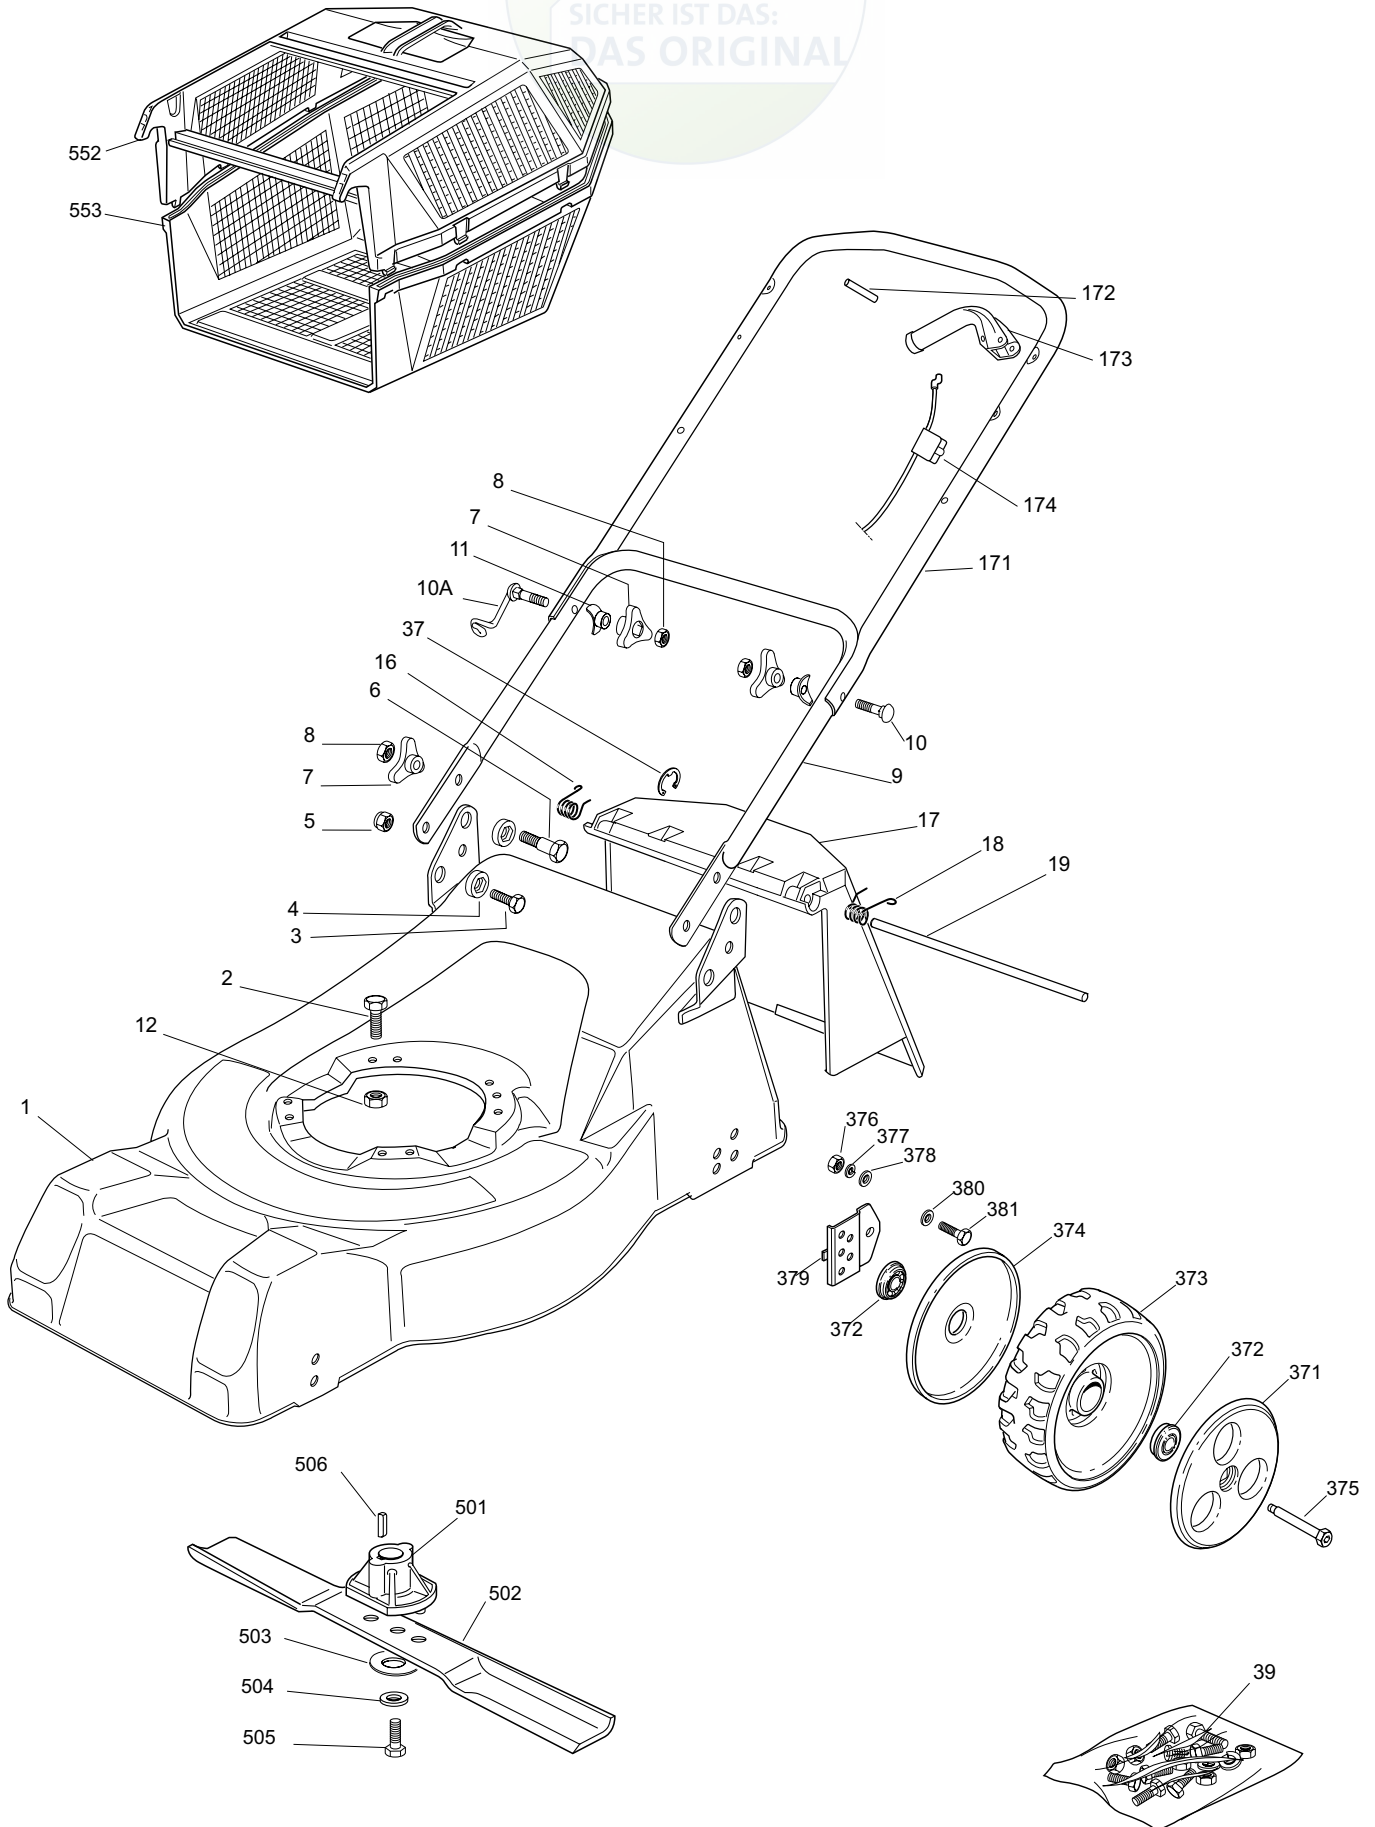

JOIST

SICHER IST DAS:
DAS ORIGINAL

B096

Ausgabe Issue 2006- 1		Bild Nr Picture No B096		HANSEATIC 40 B HANSEATIC 46 B CMI 46 B		HANSEATIC 40 B HANSEATIC 46 B CMI 46 B		Seite Page 8	
Pos. Fig.	Anzahl/Quantity			Artikel Nr. Part No	Bezeichnung	Description	Satz Kit	Anmerkung Notes	
	40B	46B							
1		1		1136-1621-01	Chassie- grün.....	Deck- green.....			
1	1			1136-1622-01	Chassie- grün.....	Deck- green.....			
2	3	3		9997-0830-16	Schraube.....	Screw.....			
3	2	2		9997-0816-16	Schraube.....	Screw.....			
4	4	4		1111-3554-01	Buchse.....	Bushing.....			
5	2	2		9747-0831-02	Mutter.....	Lock nut.....			
6	2	2		1136-0617-01	Schraube.....	Screw.....			
7	4	4		1136-0666-01	Griff.....	Knob.....			
8	4	4		9799-0831-02	Mutter.....	Nut.....			
9	1	1		1136-0758-01	Holm- Unterteil.....	Handle- lower.....			
10	1	1		1136-0620-01	Schraube.....	Screw.....			
10A	1	1		1136-0747-01	Schraube m. Öse.....	Screw w. loop.....			
11	2	2		1136-0693-01	Scheibe.....	Washer.....			
12	3	3		9739-0831-22	Mutter.....	Nut.....			
16	1	1		1111-3530-01	Feder- rechts.....	Spring- RH.....			
17	1	1		1136-0686-01	Prallblech.....	Stone guard.....			
18	1	1		1111-3531-01	Feder- links.....	Spring- LH.....			
19	1	1		1136-0680-01	Pivotachse.....	Pivot pin.....			
37	1	1		1136-0603-01	Sprengring.....	Snap ring.....			
39	1	1		1136-1632-01	Schraubensatz.....	Screw outfit.....			
171	1	1		1136-1629-01	Holm- Oberteil.....	Handle- upper.....			
172	1	1		9595-0258-00	Spannstift.....	Locating pin.....			
X 173	1	1		1111-9760-01	Regulierbügel.....	Engine brake lever.....			
174	1	1		1136-1615-01	Motorbremsdraht.....	Engine brake cable.....			
X 371	4	4		1111-9761-01	Radkappe- weiß.....	Hub cap- white.....			
X 372	4	4		1111-9756-01	Buchse.....	Bushing.....			
X 373	4	4		1111-9758-01	Rad.....	Wheel.....			
374	4	4		1117-1161-01	Radschutz.....	Wheel protection.....			
X 375	2	2		1111-9757-01	Bolzen.....	Bolt.....			
376	4	4		9799-0831-02	Mutter.....	Nut.....			
377	4	4		9683-0030-02	Scheibe.....	Lock washer.....			
378	4	4		1136-0014-01	Scheibe.....	Washer.....			
379	4	4		1136-1608-01	Radblech.....	Wheel plate.....			
380	4	4		9699-0090-02	Scheibe.....	Flat washer.....			
381	4	4		9997-0820-16	Schraube.....	Screw.....			
501	1	1		1111-9743-01	Nabe.....	Hub.....			
502	1			1111-9739-01	Messer.....	Blade.....		39 cm	
502		1		1111-9740-01	Messer.....	Blade.....		44 cm	
503	1	1		1136-0083-01	Federscheibe.....	Elastic washer.....			
504	1	1		1136-0015-01	Scheibe.....	Washer.....			
505	1	1		9987-5251-12	Schraube.....	Screw.....			
506	1	1		9600-0014-00	Keil.....	Key.....			
552	1	1		1136-0676-01	Grasskorb- Oberteil.....	Grass box- upper.....			
553	1	1		1136-0677-01	Grasskorb- Unterteil.....	Grass box- lower.....			